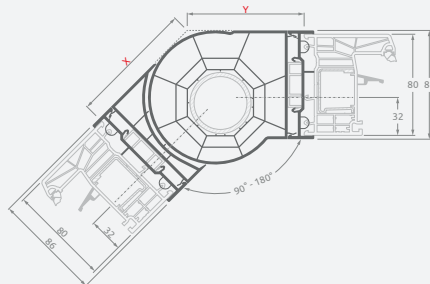

# Montāžas profili

“Erker”, 90°–180° elastīga leņķa savienojumu profili

## EURO70 sistēma

Leņķa grādi	X atbilstība, mm
90	99
95	95
100	92
105	89
110	86
115	83
120	80
125	77
130	75
135	73
140	70
145	68
150	66
155	64
160	62
165	60
170	58
175	56
180	54

Izmēri

Laminēšanas krāsa iekšpusē un ārpusē

## SYNEGO sistēma

Leņķa grādi	X atbilstība, mm	Y atbilstība, mm
90	129	124
95	125	119
100	121	115
105	117	111
110	113	108
115	110	104
120	107	101
125	104	98
130	101	95
135	98	93
140	95	90
145	93	87
150	90	85
155	88	82
160	85	80
165	83	78
170	81	75
175	78	73
180	76	71

## LINEAR sistēma

Leņķa grādi	X atbilstība, mm	Y atbilstība, mm
90	90	16
95	86.5	18.7
100	83.4	21.3
105	80.4	23.6
110	77.6	25.8
115	75	27.9
120	72.6	29.8
125	70.2	31.7
130	68	33.5
135	66	35.4
140	63.8	36.8
145	61.8	38.4
150	59.8	40
155	58.3	41.9
160	56	43
165	54.2	44.4
170	52.4	45.9
175	50.6	47.3
180	48.7	48.7