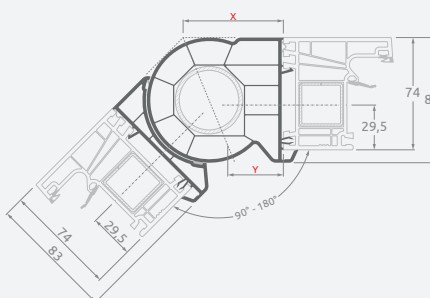

# Montāžas profili

“Erker”, 90°–180° elastīga leņķa savienojumu profili

## EURO70 sistēma

Leņķa grādi	X atbilstība, mm
90	99
95	95
100	92
105	89
110	86
115	83
120	80
125	77
130	75
135	73
140	70
145	68
150	66
155	64
160	62
165	60
170	58
175	56
180	54

Izmēri

Laminēšanas krāsa iekšpusē un ārpusē

## SYNEGO sistēma

Leņķa grādi	X atbilstība, mm	Y atbilstība, mm
90	129	124
95	125	119
100	121	115
105	117	111
110	113	108
115	110	104
120	107	101
125	104	98
130	101	95
135	98	93
140	95	90
145	93	87
150	90	85
155	88	82
160	85	80
165	83	78
170	81	75
175	78	73
180	76	71

## LINEAR sistēma

Leņķa grādi	X atbilstība, mm	Y atbilstība, mm
90	90	16
95	86.5	18.7
100	83.4	21.3
105	80.4	23.6
110	77.6	25.8
115	75	27.9
120	72.6	29.8
125	70.2	31.7
130	68	33.5
135	66	35.4
140	63.8	36.8
145	61.8	38.4
150	59.8	40
155	58.3	41.9
160	56	43
165	54.2	44.4
170	52.4	45.9
175	50.6	47.3
180	48.7	48.7