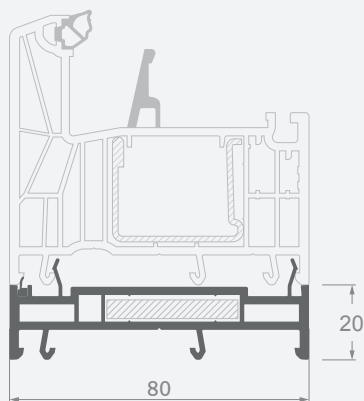

SYNEGO sistēma