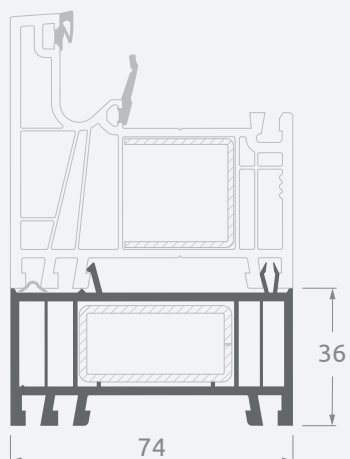

LINEAR sistēma