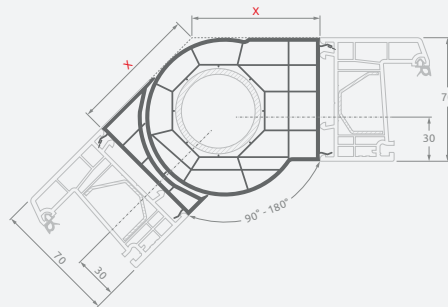

Montāžas profili

“Erker”, 90°–180° elastīga leņķa savienojumu profili

EURO70 sistēma

Leņķa grādi	X atbilstība, mm
90	99
95	95
100	92
105	89
110	86
115	83
120	80
125	77
130	75
135	73
140	70
145	68
150	66
155	64
160	62
165	60
170	58
175	56
180	54

Izmēri