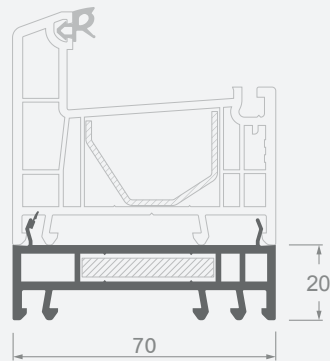

Montāžas profili

H20 mm paplašināšanas-paaugstināšanas profili

EURO70 sistēma

Izmēri

Laminēšanas krāsa iekšpusē un ārpusē