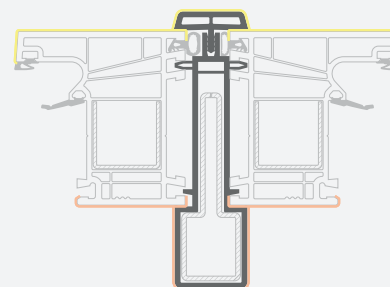

# Montāžas profili

Savienojuma profili: H veida + konusveida

EURO70 sistēma

Izmēri

Laminēšanas krāsa iekšpusē un ārpusē

SYNEGO sistēma

LINEAR sistēma