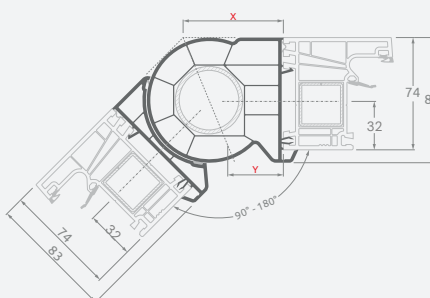

# Montāžas profili

“Erker”, 90°–180° elastīga leņķa savienojumu profili

## EURO70 sistēma

Leņķa grādi	X atbilstība, mm
90	99
95	95
100	92
105	89
110	86
115	83
120	80
125	77
130	75
135	73
140	70
145	68
150	66
155	64
160	62
165	60
170	58
175	56
180	54

Izmēri

Laminēšanas krāsa iekšpusē un ārpusē

## SYNEGO sistēma

Leņķa grādi	X atbilstība, mm	Y atbilstība, mm
90	129	124
95	125	119
100	121	115
105	117	111
110	113	108
115	110	104
120	107	101
125	104	98
130	101	95
135	98	93
140	95	90
145	93	87
150	90	85
155	88	82
160	85	80
165	83	78
170	81	75
175	78	73
180	76	71

## LINEAR sistēma

Leņķa grādi	X atbilstība, mm	Y atbilstība, mm
90	90	16
95	86.5	18.7
100	83.4	21.3
105	80.4	23.6
110	77.6	25.8
115	75	27.9
120	72.6	29.8
125	70.2	31.7
130	68	33.5
135	66	35.4
140	63.8	36.8
145	61.8	38.4
150	59.8	40
155	58.3	41.9
160	56	43
165	54.2	44.4
170	52.4	45.9
175	50.6	47.3
180	48.7	48.7