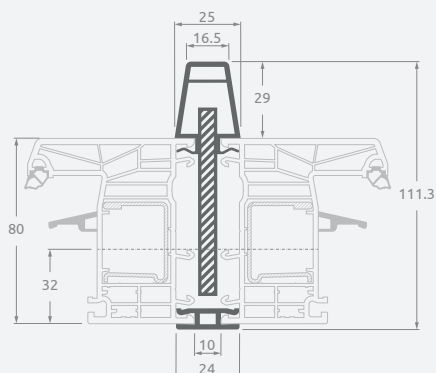

# Montāžas profili

Savienojuma profili: H veida + konusveida

EURO70 sistēma

Izmēri

Laminēšanas krāsa iekšpusē un ārpusē

SYNEGO sistēma

LINEAR sistēma