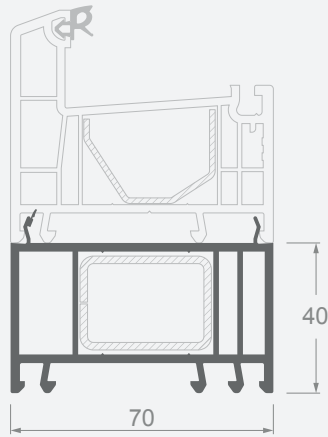

# Montāžas profili

H20 mm paplašināšanas-paaugstināšanas profili

## LINEAR sistēma

# Montāžas profili

H40/45/36 mm paplašināšanas-paaugstināšanas profili

EURO70 sistēma

Izmēri

Laminēšanas krāsa iekšpusē un ārpusē

SYNEGO sistēma

LINEAR sistēma