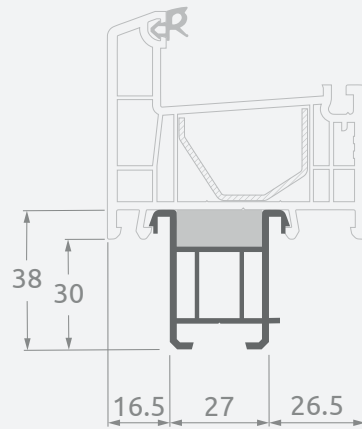

Montāžas profili

Palodžu profili

EURO70 sistēma

Izmēri