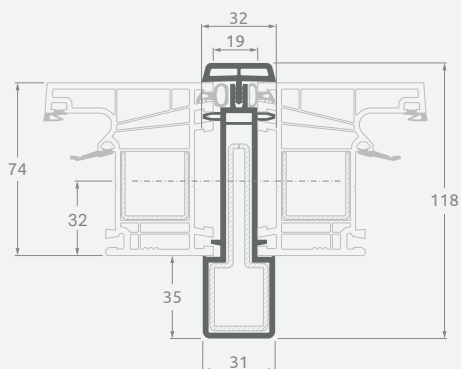

# Montāžas profili

Savienojuma profili: H veida + konusveida

EURO70 sistēma

Izmēri

Laminēšanas krāsa iekšpusē un ārpusē

SYNEGO sistēma

LINEAR sistēma