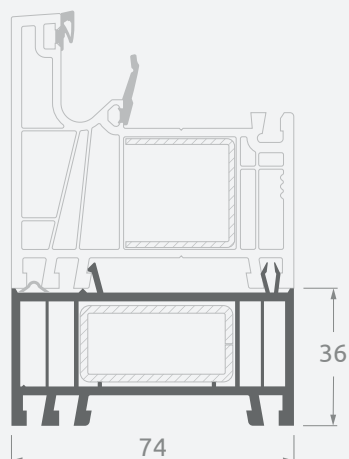

## LINEAR sistēma

# Montāžas profili

H40/45/36 mm paplašināšanas-paaugstināšanas profili

EURO70 sistēma

Izmēri

Laminēšanas krāsa iekšpusē un ārpusē

SYNEGO sistēma

LINEAR sistēma

# Montāžas profili