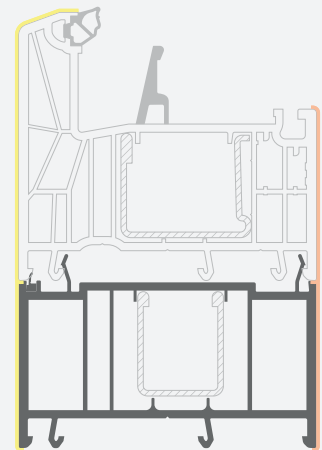

## LINEAR sistēma

# Montāžas profili

H40/45/36 mm paplašināšanas-paaugstināšanas profili

EURO70 sistēma

Izmēri

Laminēšanas krāsa iekšpusē un ārpusē

SYNEGO sistēma

LINEAR sistēma

# Montāžas profili