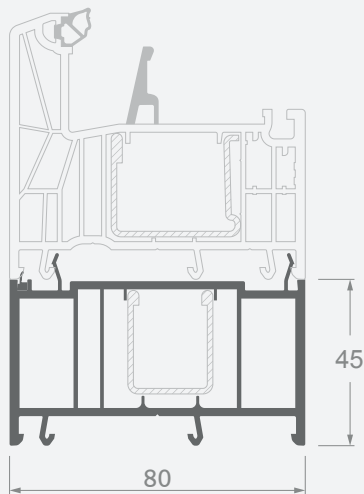

# Montāžas profili

H20 mm paplašināšanas-paaugstināšanas profili

## LINEAR sistēma

# Montāžas profili

H40/45/36 mm paplašināšanas-paaugstināšanas profili

EURO70 sistēma

Izmēri

Laminēšanas krāsa iekšpusē un ārpusē

SYNEGO sistēma

LINEAR sistēma

# Montāžas profili