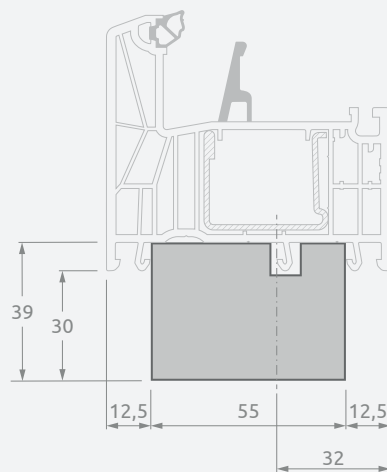

SYNEGO sistēma