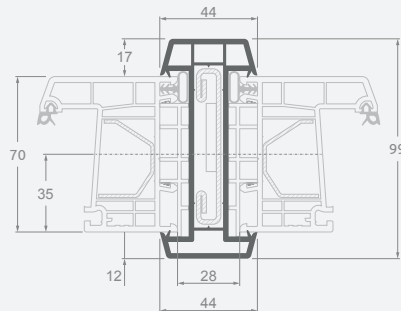

Montāžas profili

Termokompensācijas savienojuma profili

EURO70 sistēma

Izmēri

Laminēšanas krāsa iekšpusē un ārpusē