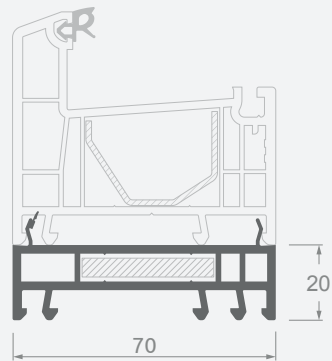

Montāžas profili

H20 mm paplašināšanas-paaugstināšanas profili

EURO70 sistēma

Izmēri