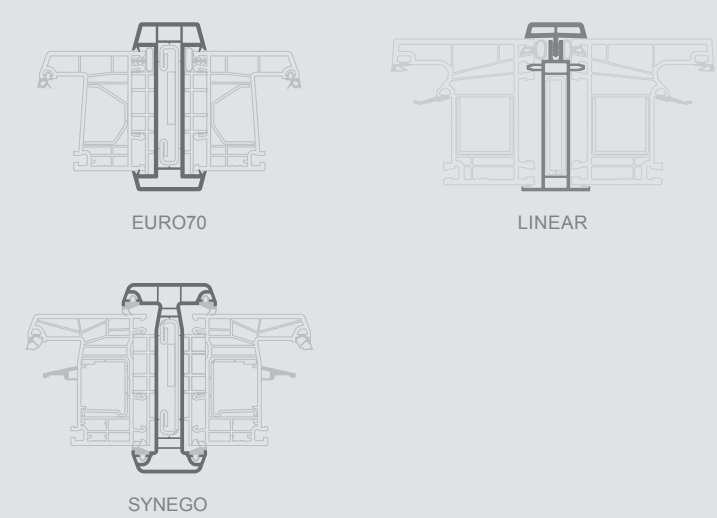

Izmēru ierobežojumi montāžas profilu stiprināšanai

H veida savienojuma profili

Savienojuma profili: H veida + konusveida

Termokompensācijas savienojuma profili

90° leņķa savienojuma profili

“Erker”, 90°–180° elastīga leņķa savienojumu profili

H20/36/40/45/60 mm

paplašināšanas-paaugstināšanas profili

Palodžu profili

Produkta kategorija	Maks. izmērs, mm			Piezīmes
	vertikālam savienojumam	horizontālam savienojumam	horizontālam savienojumam	
	Verami-atgāzami logi			
Verami-atgāzami / kombinēti logi				
Atgāzami/kombinēti logi	2000	1050	1650	Augšpusē savienojamā produkta augstums nedrīkst pārsniegt 1000 mm
Vitrīnas tipa logi				
Balkona durvis				
Terases durvis				
Āra durvis	2500	1500	1800	Augšpusē savienojamā produkta augstums nedrīkst pārsniegt 1100 mm
Atgāzamas-bīdāmas durvis				
Paceļamas-bīdāmas durvis	Savienošana nav iespējama			

Produkta kategorija	Maks. izmērs, mm			Piezīmes
	vertikālam savienojumam	horizontālam savienojumam	horizontālam savienojumam	
	Verami-atgāzami logi			
Verami-atgāzami / kombinēti logi				
Atgāzami/kombinēti logi	2700	1050	1650	Augšpusē savienojamā produkta augstums nedrīkst pārsniegt 1000 mm
Vitrīnas tipa logi				
Balkona durvis				
Terases durvis				
Āra durvis	2700	1500	1800	Augšpusē savienojamā produkta augstums nedrīkst pārsniegt 1100 mm
Atgāzamas-bīdāmas durvis				
Paceļamas-bīdāmas durvis	Savienošana nav iespējama			

Produkta kategorija	Maks. izmērs, mm			Piezīmes
	vertikālam savienojumam	horizontālam savienojumam	horizontālam savienojumam	
	Verami-atgāzami logi			
Verami-atgāzami / kombinēti logi				
Atgāzami/kombinēti logi	2700	1050	1650	Augšpusē savienojamā produkta augstums nedrīkst pārsniegt 1000 mm
Vitrīnas tipa logi				
Balkona durvis				
Terases durvis				
Āra durvis	2700	1050	1800	
Atgāzamas-bīdāmas durvis				
Paceļamas-bīdāmas durvis	Savienošana nav iespējama			