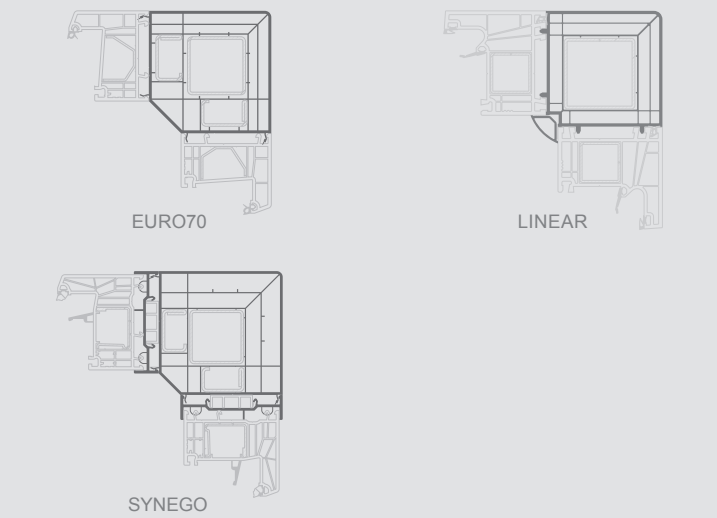

Izmēru ierobežojumi montāžas profilu stiprināšanai

H veida savienojuma profili

Savienojuma profili: H veida + konusveida

Termokompensācijas savienojuma profili

90° leņķa savienojuma profili

“Erker”, 90°–180° elastīga leņķa savienojumu profili

H20/36/40/45/60 mm

paplašināšanas-paaugstināšanas profili

Palodžu profili

Produkta kategorija	Maks. izmērs, mm			Piezīmes
	vertikālam savienojumam	horizontālam savienojumam	horizontālam savienojumam	
	Verami-atgāzami logi			
Verami-atgāzami / kombinēti logi				
Atgāzami/kombinēti logi	2000	1050	1650	Augšpusē savienojamā produkta augstums nedrīkst pārsniegt 1000 mm
Vitrīnas tipa logi				
Balkona durvis				
Terases durvis				
Āra durvis	2500	1500	1800	Augšpusē savienojamā produkta augstums nedrīkst pārsniegt 1100 mm
Atgāzamas-bīdāmas durvis				
Paceļamas-bīdāmas durvis	Savienošana nav iespējama			

Produkta kategorija	Maks. izmērs, mm			Piezīmes
	vertikālam savienojumam	horizontālam savienojumam	horizontālam savienojumam	
	Verami-atgāzami logi			
Verami-atgāzami / kombinēti logi				
Atgāzami/kombinēti logi	2700	1050	1650	Augšpusē savienojamā produkta augstums nedrīkst pārsniegt 1000 mm
Vitrīnas tipa logi				
Balkona durvis				
Terases durvis				
Āra durvis	2700	1500	1800	Augšpusē savienojamā produkta augstums nedrīkst pārsniegt 1100 mm
Atgāzamas-bīdāmas durvis				
Paceļamas-bīdāmas durvis	Savienošana nav iespējama			

Produkta kategorija	Maks. izmērs, mm			Piezīmes
	vertikālam savienojumam	horizontālam savienojumam	horizontālam savienojumam	
	Verami-atgāzami logi			
Verami-atgāzami / kombinēti logi				
Atgāzami/kombinēti logi	2700	1050	1650	Augšpusē savienojamā produkta augstums nedrīkst pārsniegt 1000 mm
Vitrīnas tipa logi				
Balkona durvis				
Terases durvis				
Āra durvis	2700	1050	1800	
Atgāzamas-bīdāmas durvis				
Paceļamas-bīdāmas durvis	Savienošana nav iespējama			