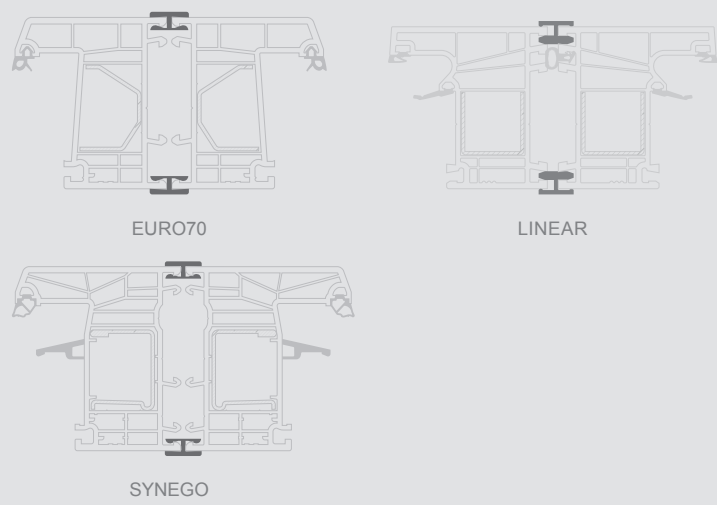

Izmēru ierobežojumi montāžas profilu stiprināšanai

H veida savienojuma profili

Savienojuma profili: H veida + konusveida

Termokompensācijas savienojuma profili

90° leņķa savienojuma profili

“Erker”, 90°–180° elastīga leņķa savienojumu profili

H20/36/40/45/60 mm

paplašināšanas-paaugstināšanas profili

Palodžu profili

Produkta kategorija	Maks. izmērs, mm			Piezīmes
	vertikālam savienojumam	horizontālam savienojumam	horizontālam savienojumam	
	Verami-atgāzami logi			
Verami-atgāzami / kombinēti logi				
Atgāzami/kombinēti logi	2000	1050	1650	Augšpusē savienojamā produkta augstums nedrīkst pārsniegt 1000 mm
Vitrīnas tipa logi				
Balkona durvis				
Terases durvis				
Āra durvis	2500	1500	1800	Augšpusē savienojamā produkta augstums nedrīkst pārsniegt 1100 mm
Atgāzamas-bīdāmas durvis				
Paceļamas-bīdāmas durvis	Savienošana nav iespējama			

Produkta kategorija	Maks. izmērs, mm			Piezīmes
	vertikālam savienojumam	horizontālam savienojumam	horizontālam savienojumam	
	Verami-atgāzami logi			
Verami-atgāzami / kombinēti logi				
Atgāzami/kombinēti logi	2700	1050	1650	Augšpusē savienojamā produkta augstums nedrīkst pārsniegt 1000 mm
Vitrīnas tipa logi				
Balkona durvis				
Terases durvis				
Āra durvis	2700	1500	1800	Augšpusē savienojamā produkta augstums nedrīkst pārsniegt 1100 mm
Atgāzamas-bīdāmas durvis				
Paceļamas-bīdāmas durvis	Savienošana nav iespējama			

Produkta kategorija	Maks. izmērs, mm			Piezīmes
	vertikālam savienojumam	horizontālam savienojumam	horizontālam savienojumam	
	Verami-atgāzami logi			
Verami-atgāzami / kombinēti logi				
Atgāzami/kombinēti logi	2700	1050	1650	Augšpusē savienojamā produkta augstums nedrīkst pārsniegt 1000 mm
Vitrīnas tipa logi				
Balkona durvis				
Terases durvis				
Āra durvis	2700	1050	1800	
Atgāzamas-bīdāmas durvis				
Paceļamas-bīdāmas durvis	Savienošana nav iespējama			