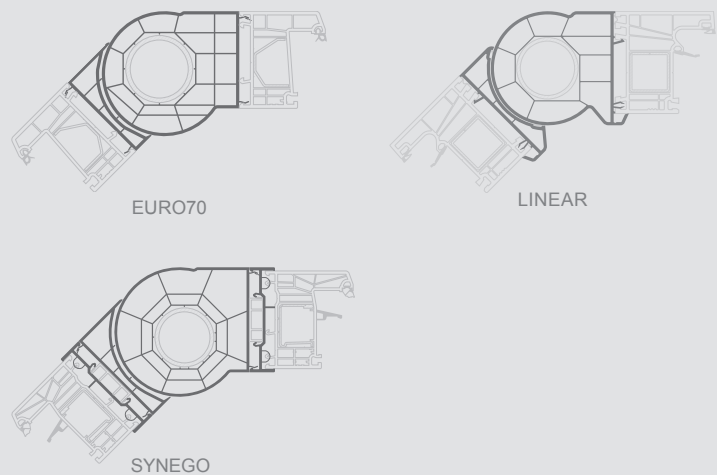

Izmēru ierobežojumi montāžas profilu stiprināšanai

H veida savienojuma profili

Savienojuma profili: H veida + konusveida

Termokompensācijas savienojuma profili

90° leņķa savienojuma profili

“Erker”, 90°–180° elastīga leņķa savienojumu profili

H20/36/40/45/60 mm

paplašināšanas-paaugstināšanas profili

Palodžu profili

Produkta kategorija	Maks. izmērs, mm			Piezīmes
	vertikālam savienojumam	horizontālam savienojumam	horizontālam savienojumam	
	Verami-atgāzami logi			
Verami-atgāzami / kombinēti logi				
Atgāzami/kombinēti logi	2000	1050	1650	Augšpusē savienojamā produkta augstums nedrīkst pārsniegt 1000 mm
Vitrīnas tipa logi				
Balkona durvis				
Terases durvis				
Āra durvis	2500	1500	1800	Augšpusē savienojamā produkta augstums nedrīkst pārsniegt 1100 mm
Atgāzamas-bīdāmas durvis				
Paceļamas-bīdāmas durvis	Savienošana nav iespējama			

Produkta kategorija	Maks. izmērs, mm			Piezīmes
	vertikālam savienojumam	horizontālam savienojumam	horizontālam savienojumam	
	Verami-atgāzami logi			
Verami-atgāzami / kombinēti logi				
Atgāzami/kombinēti logi	2700	1050	1650	Augšpusē savienojamā produkta augstums nedrīkst pārsniegt 1000 mm
Vitrīnas tipa logi				
Balkona durvis				
Terases durvis				
Āra durvis	2700	1500	1800	Augšpusē savienojamā produkta augstums nedrīkst pārsniegt 1100 mm
Atgāzamas-bīdāmas durvis				
Paceļamas-bīdāmas durvis	Savienošana nav iespējama			