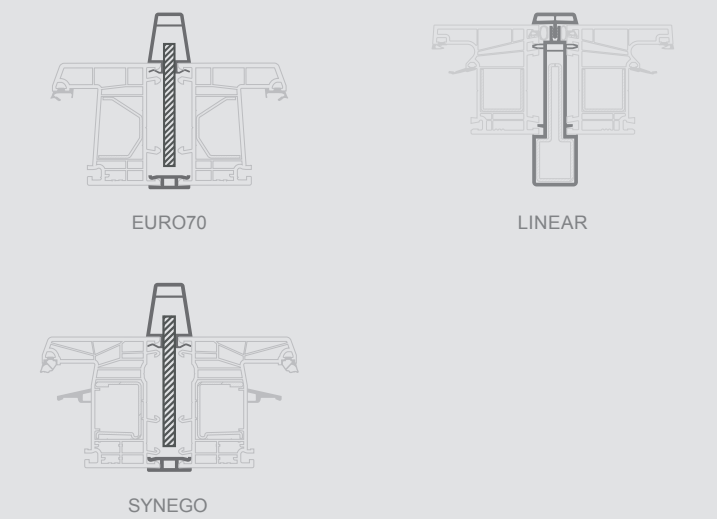

Izmēru ierobežojumi montāžas profilu stiprināšanai

H veida savienojuma profili

Savienojuma profili: H veida + konusveida

Termokompensācijas savienojuma profili

90° leņķa savienojuma profili

“Erker”, 90°–180° elastīga leņķa savienojumu profili

H20/36/40/45/60 mm

paplašināšanas-paaugstināšanas profili

Palodžu profili

Produkta kategorija	Maks. izmērs, mm			Piezīmes
	vertikālam savienojumam	horizontālam savienojumam	horizontālam savienojumam	
	Verami-atgāzami logi			
Verami-atgāzami / kombinēti logi				
Atgāzami/kombinēti logi	2000	1050	1650	Augšpusē savienojamā produkta augstums nedrīkst pārsniegt 1000 mm
Vitrīnas tipa logi				
Balkona durvis				
Terases durvis				
Āra durvis	2500	1500	1800	Augšpusē savienojamā produkta augstums nedrīkst pārsniegt 1100 mm
Atgāzamas-bīdāmas durvis				
Paceļamas-bīdāmas durvis	Savienošana nav iespējama			

Produkta kategorija	Maks. izmērs, mm			Piezīmes
	vertikālam savienojumam	horizontālam savienojumam	horizontālam savienojumam	
	Verami-atgāzami logi			
Verami-atgāzami / kombinēti logi				
Atgāzami/kombinēti logi	2700	1050	1650	Augšpusē savienojamā produkta augstums nedrīkst pārsniegt 1000 mm
Vitrīnas tipa logi				
Balkona durvis				
Terases durvis				
Āra durvis	2700	1500	1800	Augšpusē savienojamā produkta augstums nedrīkst pārsniegt 1100 mm
Atgāzamas-bīdāmas durvis				
Paceļamas-bīdāmas durvis	Savienošana nav iespējama			

Produkta kategorija	Maks. izmērs, mm			Piezīmes
	vertikālam savienojumam	horizontālam savienojumam	horizontālam savienojumam	
	Verami-atgāzami logi			
Verami-atgāzami / kombinēti logi				
Atgāzami/kombinēti logi	2700	1050	1650	Augšpusē savienojamā produkta augstums nedrīkst pārsniegt 1000 mm
Vitrīnas tipa logi				
Balkona durvis				
Terases durvis				
Āra durvis	2700	1050	1800	
Atgāzamas-bīdāmas durvis				
Paceļamas-bīdāmas durvis	Savienošana nav iespējama			