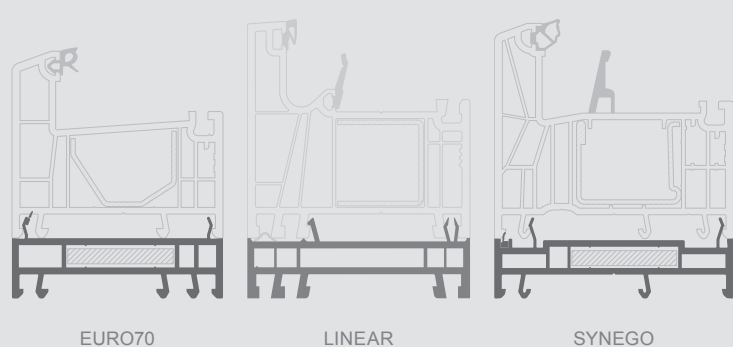

Izmēru ierobežojumi montāžas profilu stiprināšanai

H veida savienojuma profili

Savienojuma profili: H veida + konusveida

Termokompensācijas savienojuma profili

90° leņķa savienojuma profili

“Erker”, 90°–180° elastīga leņķa savienojumu profili

H20/36/40/45/60 mm

paplašināšanas-paaugstināšanas profili

Palodžu profili

Produkta kategorija	Maks. izmērs, mm			Piezīmes
	vertikālam savienojumam	horizontālam savienojumam	horizontālam savienojumam	
	Verami-atgāzami logi			
Verami-atgāzami / kombinēti logi				
Atgāzami/kombinēti logi	2000	1050	1650	Augšpusē savienojamā produkta augstums nedrīkst pārsniegt 1000 mm
Vitrīnas tipa logi				
Balkona durvis				
Terases durvis				
Āra durvis	2500	1500	1800	Augšpusē savienojamā produkta augstums nedrīkst pārsniegt 1100 mm
Atgāzamas-bīdāmas durvis				
Paceļamas-bīdāmas durvis	Savienošana nav iespējama			

Produkta kategorija	Maks. izmērs, mm			Piezīmes
	vertikālam savienojumam	horizontālam savienojumam	horizontālam savienojumam	
	Verami-atgāzami logi			
Verami-atgāzami / kombinēti logi				
Atgāzami/kombinēti logi	2700	1050	1650	Augšpusē savienojamā produkta augstums nedrīkst pārsniegt 1000 mm
Vitrīnas tipa logi				
Balkona durvis				
Terases durvis				
Āra durvis	2700	1500	1800	Augšpusē savienojamā produkta augstums nedrīkst pārsniegt 1100 mm
Atgāzamas-bīdāmas durvis				
Paceļamas-bīdāmas durvis	Savienošana nav iespējama			

Produkta kategorija	Maks. izmērs, mm			Piezīmes
	vertikālam savienojumam	horizontālam savienojumam	horizontālam savienojumam	
	Verami-atgāzami logi			
Verami-atgāzami / kombinēti logi				
Atgāzami/kombinēti logi	2700	1050	1650	Augšpusē savienojamā produkta augstums nedrīkst pārsniegt 1000 mm
Vitrīnas tipa logi				
Balkona durvis				
Terases durvis				
Āra durvis	2700	1050	1800	
Atgāzamas-bīdāmas durvis				
Paceļamas-bīdāmas durvis	Savienošana nav iespējama			