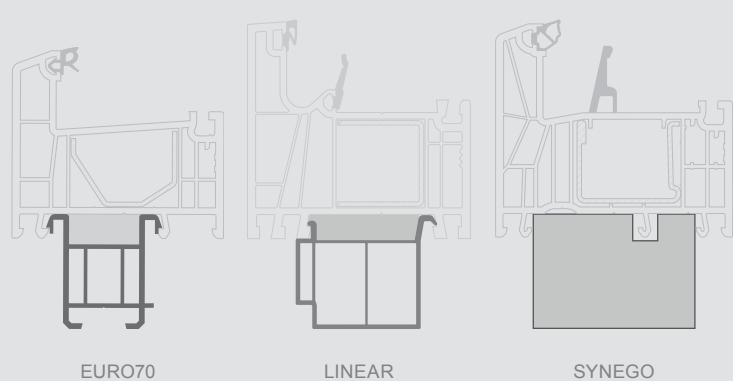

Izmēru ierobežojumi montāžas profilu stiprināšanai

H veida savienojuma profili

Savienojuma profili: H veida + konusveida

Termokompensācijas savienojuma profili

90° leņķa savienojuma profili

“Erker”, 90°–180° elastīga leņķa savienojumu profili

H20/36/40/45/60 mm

paplašināšanas-paaugstināšanas profili

Palodžu profili

Produkta kategorija	Maks. izmērs, mm			Piezīmes
	vertikālam savienojumam	horizontālam savienojumam	horizontālam savienojumam	
	Verami-atgāzami logi			
Verami-atgāzami / kombinēti logi				
Atgāzami/kombinēti logi	2000	1050	1650	Augšpusē savienojamā produkta augstums nedrīkst pārsniegt 1000 mm
Vitrīnas tipa logi				
Balkona durvis				
Terases durvis				
Āra durvis	2500	1500	1800	Augšpusē savienojamā produkta augstums nedrīkst pārsniegt 1100 mm
Atgāzamas-bīdāmas durvis				
Paceļamas-bīdāmas durvis	Savienošana nav iespējama			

Produkta kategorija	Maks. izmērs, mm			Piezīmes
	vertikālam savienojumam	horizontālam savienojumam	horizontālam savienojumam	
	Verami-atgāzami logi			
Verami-atgāzami / kombinēti logi				
Atgāzami/kombinēti logi	2700	1050	1650	Augšpusē savienojamā produkta augstums nedrīkst pārsniegt 1000 mm
Vitrīnas tipa logi				
Balkona durvis				
Terases durvis				
Āra durvis	2700	1500	1800	Augšpusē savienojamā produkta augstums nedrīkst pārsniegt 1100 mm
Atgāzamas-bīdāmas durvis				
Paceļamas-bīdāmas durvis	Savienošana nav iespējama			

Produkta kategorija	Maks. izmērs, mm			Piezīmes
	vertikālam savienojumam	horizontālam savienojumam	horizontālam savienojumam	
	Verami-atgāzami logi			
Verami-atgāzami / kombinēti logi				
Atgāzami/kombinēti logi	2700	1050	1650	Augšpusē savienojamā produkta augstums nedrīkst pārsniegt 1000 mm
Vitrīnas tipa logi				
Balkona durvis				
Terases durvis				
Āra durvis	2700	1050	1800	
Atgāzamas-bīdāmas durvis				
Paceļamas-bīdāmas durvis	Savienošana nav iespējama			