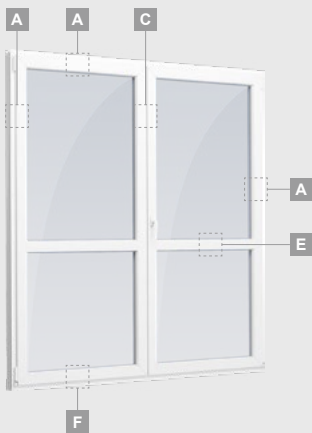

# Balkona durvis

Vienviru, uz āru veramas

ALPO sistēma

Divu kameru (trīs stiklu) stikla pakete

Vienas kameras (divu stiklu) stikla pakete

Vienviru balkona durvis  
ar stikla pildījumu

A

Vienviru balkona durvis  
ar 1 horizontālu vētrni  
un 2 stikla pildījumiem

E

Vienviru ārdurvis  
ar 2 horizontāliem šķērsiem,  
ar 2 stikla un 1 PVC pildījumu

G

# Balkona durvis

Divviru, uz iekšpusi veramas

ALPO sistēma

Divu kameru (trīs stiklu) stikla pakete

Vienas kameras (divu stiklu) stikla pakete

Divviru balkona durvis ar stikla pildījumu

Divviru balkona durvis ar 2 horizontāliem šķēršiem un 4 stikla pildījumiem

Divviru balkona durvis ar 4 horizontāliem šķēršiem, ar 4 stikla un 2 PVC pildījumiem

A

C

E

G