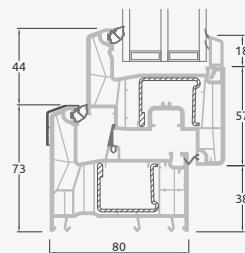

# Balkona durvis

Vienviru, uz āru veramas

ALPO sistēma

Divu kameru (trīs stiklu) stikla pakete

Vienas kameras (divu stiklu) stikla pakete

Vienviru balkona durvis  
ar stikla pildījumu

A

Vienviru balkona durvis  
ar 1 horizontālu vētrni  
un 2 stikla pildījumiem

E

Vienviru ārdurvis  
ar 2 horizontāliem šķērsiem,  
ar 2 stikla un 1 PVC pildījumu

G