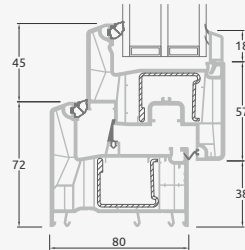

# Balkona durvis

Vienviru, uz āru veramas

ALPO sistēma

Divu kameru (trīs stiklu) stikla pakete

Vienas kameras (divu stiklu) stikla pakete

Vienviru balkona durvis  
ar stikla pildījumu

A

Vienviru balkona durvis  
ar 1 horizontālu vētrni  
un 2 stikla pildījumiem

E

Vienviru ārdurvis  
ar 2 horizontāliem šķērsiem,  
ar 2 stikla un 1 PVC pildījumu

G