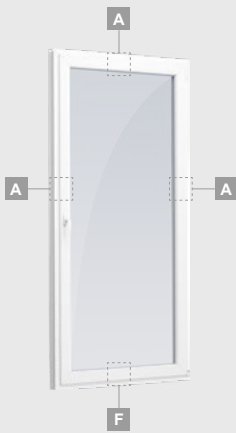

# Balkona durvis

Vienviru, uz āru veramas

ALPO sistēma

Divu kameru (trīs stiklu) stikla pakete

Vienas kameras (divu stiklu) stikla pakete

Vienviru balkona durvis  
ar stikla pildījumu

A

Vienviru balkona durvis  
ar 1 horizontālu vētrni  
un 2 stikla pildījumiem

E

Vienviru ārdurvis  
ar 2 horizontāliem šķērsiem,  
ar 2 stikla un 1 PVC pildījumu

G

# Balkona durvis

Divviru, uz iekšpusi veramas

ALPO sistēma

Divu kameru (trīs stiklu) stikla pakete

Vienas kameras (divu stiklu) stikla pakete

Divviru balkona durvis ar stikla pildījumu

Divviru balkona durvis ar 2 horizontāliem šķēršiem un 4 stikla pildījumiem