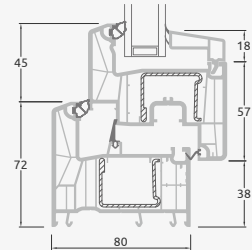

# Balkona durvis

Vienviru, uz āru veramas

ALPO sistēma

Divu kameru (trīs stiklu) stikla pakete

Vienas kameras (divu stiklu) stikla pakete

Vienviru balkona durvis  
ar stikla pildījumu

A

Vienviru balkona durvis  
ar 1 horizontālu vētrni  
un 2 stikla pildījumiem

E

Vienviru ārdurvis  
ar 2 horizontāliem šķērsiem,  
ar 2 stikla un 1 PVC pildījumu

G