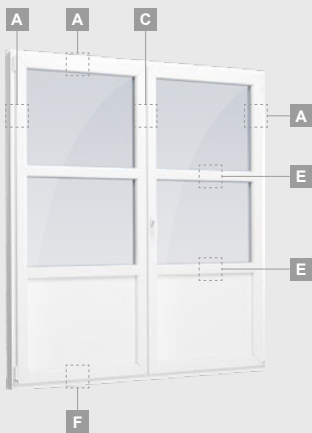

# Balkona durvis

Vienviru, uz āru veramas

ALPO sistēma

Divu kameru (trīs stiklu) stikla pakete

Vienas kameras (divu stiklu) stikla pakete

Vienviru balkona durvis  
ar stikla pildījumu

A

Vienviru balkona durvis  
ar 1 horizontālu vētrni  
un 2 stikla pildījumiem

E

Vienviru ārdurvis  
ar 2 horizontāliem šķērsiem,  
ar 2 stikla un 1 PVC pildījumu

G

# Balkona durvis

Divviru, uz iekšpusi veramas

ALPO sistēma

Divu kameru (trīs stiklu) stikla pakete

Vienas kameras (divu stiklu) stikla pakete

Divviru balkona durvis ar stikla pildījumu

Divviru balkona durvis ar 2 horizontāliem šķēršiem un 4 stikla pildījumiem

Divviru balkona durvis ar 4 horizontāliem šķēršiem, ar 4 stikla un 2 PVC pildījumiem

A

C

E

G