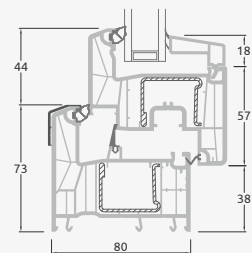

# Balkona durvis

Vienviru, uz āru veramas

ALPO sistēma

Divu kameru (trīs stiklu) stikla pakete

Vienas kameras (divu stiklu) stikla pakete

Vienviru balkona durvis  
ar stikla pildījumu

A

Vienviru balkona durvis  
ar 1 horizontālu vētrni  
un 2 stikla pildījumiem

E

Vienviru ārdurvis  
ar 2 horizontāliem šķērsiem,  
ar 2 stikla un 1 PVC pildījumu

G