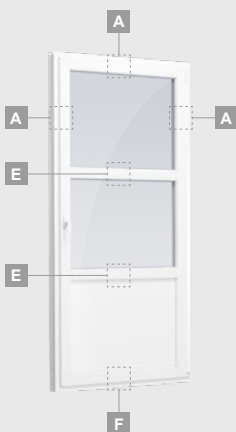

# Balkona durvis

Vienviru, uz āru veramas

ALPO sistēma

Divu kameru (trīs stiklu) stikla pakete

Vienas kameras (divu stiklu) stikla pakete

Vienviru balkona durvis  
ar stikla pildījumu

A

Vienviru balkona durvis  
ar 1 horizontālu vētrni  
un 2 stikla pildījumiem

E

Vienviru ārdurvis  
ar 2 horizontāliem šķērsiem,  
ar 2 stikla un 1 PVC pildījumu

G

# Balkona durvis

Divviru, uz iekšpusi veramas

ALPO sistēma

Divu kameru (trīs stiklu) stikla pakete

Vienas kameras (divu stiklu) stikla pakete

Divviru balkona durvis ar stikla pildījumu

Divviru balkona durvis ar 2 horizontāliem šķēršiem un 4 stikla pildījumiem