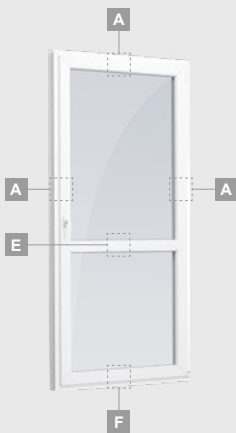

# Balkona durvis

Vienviru, uz āru veramas

ALPO sistēma

Divu kameru (trīs stiklu) stikla pakete

Vienas kameras (divu stiklu) stikla pakete

Vienviru balkona durvis  
ar stikla pildījumu

A

Vienviru balkona durvis  
ar 1 horizontālu vētrni  
un 2 stikla pildījumiem

E

Vienviru ārdurvis  
ar 2 horizontāliem šķērsiem,  
ar 2 stikla un 1 PVC pildījumu

G

# Balkona durvis

Divviru, uz iekšpusi veramas

ALPO sistēma

Divu kameru (trīs stiklu) stikla pakete

Vienas kameras (divu stiklu) stikla pakete

Divviru balkona durvis ar stikla pildījumu

Divviru balkona durvis ar 2 horizontāliem šķēršiem un 4 stikla pildījumiem