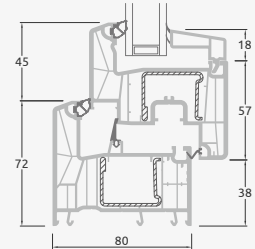

Balkona durvis

Divviru, uz iekšpusi veramas

ALPO sistēma

Divu kameru (trīs stiklu) stikla pakete

Vienas kameras (divu stiklu) stikla pakete

A

C

E

G