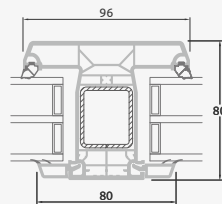

# Balkona durvis

Vienviru, uz āru veramas

ALPO sistēma

Divu kameru (trīs stiklu) stikla pakete

Vienas kameras (divu stiklu) stikla pakete

Vienviru balkona durvis  
ar stikla pildījumu

A

Vienviru balkona durvis  
ar 1 horizontālu vētrni  
un 2 stikla pildījumiem

E

Vienviru ārdurvis  
ar 2 horizontāliem šķērsiem,  
ar 2 stikla un 1 PVC pildījumu

G