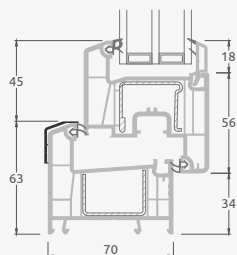

TATRO sistēma

Balkona durvis

Vienviru, uz āru veramas

Divu kameru (trīs stiklu) stikla pakete

Vienas kameras (divu stiklu) stikla pakete

Vienviru balkona durvis
ar stikla pildījumu

A

Vienviru balkona durvis
ar 1 horizontālu vētni un
2 stikla pildījumiem

E

Vienviru ārdurvis
ar 2 horizontāliem šķērsiem,
ar 2 stikla un 1 PVC pildījumu

G

Balkona durvis

Divviru, uz iekšpusi veramas

TATRO sistēma

Divu kameru (trīs stiklu) stikla pakete

Vienas kameras (divu stiklu) stikla pakete