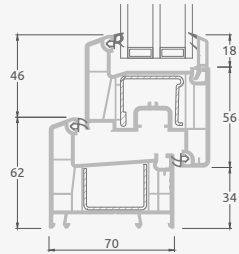

A

Divviru balkona durvis ar 2 horizontāliem šķēršiem un 4 stikla pildījumiem