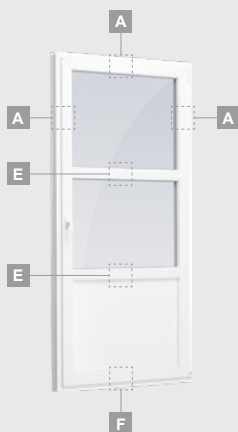

TATRO sistēma

Balkona durvis

Vienviru, uz āru veramas

Divu kameru (trīs stiklu) stikla pakete

Vienas kameras (divu stiklu) stikla pakete

Vienviru balkona durvis
ar stikla pildījumu

A

Vienviru balkona durvis
ar 1 horizontālu vētni un
2 stikla pildījumiem

E

Vienviru ārdurvis
ar 2 horizontāliem šķērsiem,
ar 2 stikla un 1 PVC pildījumu

G

Balkona durvis

Divviru, uz iekšpusi veramas

TATRO sistēma

Divu kameru (trīs stiklu) stikla pakete

Vienas kameras (divu stiklu) stikla pakete

Divviru balkona durvis ar stikla pildījumu

A

Divviru balkona durvis ar 2 horizontāliem šķēršiem un 4 stikla pildījumiem

C

E

Divviru balkona durvis ar 4 horizontāliem šķēršiem, ar 4 stikla un 2 PVC pildījumiem