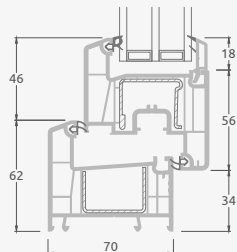

TATRO sistēma

Balkona durvis

Vienviru, uz āru veramas

Divu kameru (trīs stiklu) stikla pakete

Vienas kameras (divu stiklu) stikla pakete

Vienviru balkona durvis
ar stikla pildījumu

A

Vienviru balkona durvis
ar 1 horizontālu vētni un
2 stikla pildījumiem

E

Vienviru ārdurvis
ar 2 horizontāliem šķērsiem,
ar 2 stikla un 1 PVC pildījumu

G

Balkona durvis

Divviru, uz iekšpusi veramas

TATRO sistēma

Divu kameru (trīs stiklu) stikla pakete

Vienas kameras (divu stiklu) stikla pakete