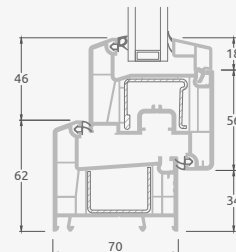

Vienviru balkona durvis
ar 1 horizontālu vētni un
2 stikla pildījumiem

E