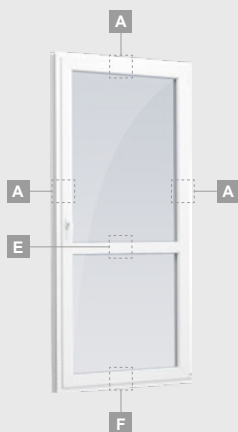

TATRO sistēma

Balkona durvis

Vienviru, uz āru veramas

Divu kameru (trīs stiklu) stikla pakete

Vienas kameras (divu stiklu) stikla pakete

Vienviru balkona durvis
ar stikla pildījumu

A

Vienviru balkona durvis
ar 1 horizontālu vētni un
2 stikla pildījumiem

E

Vienviru ārdurvis
ar 2 horizontāliem šķērsiem,
ar 2 stikla un 1 PVC pildījumu

G

Balkona durvis

Divviru, uz iekšpusi veramas

TATRO sistēma

Divu kameru (trīs stiklu) stikla pakete

Vienas kameras (divu stiklu) stikla pakete

Divviru balkona durvis ar stikla pildījumu

A

Divviru balkona durvis ar 2 horizontāliem šķēršiem un 4 stikla pildījumiem

C

E

Divviru balkona durvis ar 4 horizontāliem šķēršiem, ar 4 stikla un 2 PVC pildījumiem