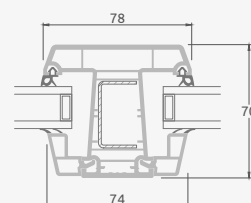

E

Vienviru ārdurvis
ar 2 horizontāliem šķērsiem,
ar 2 stikla un 1 PVC pildījumu

G

Balkona durvis

Divviru, uz iekšpusi veramas

TATRO sistēma

Divu kameru (trīs stiklu) stikla pakete

Vienas kameras (divu stiklu) stikla pakete