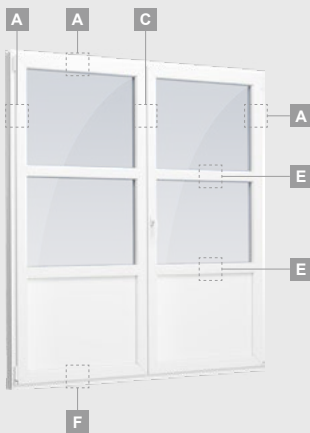

TATRO sistēma

Balkona durvis

Vienviru, uz āru veramas

Divu kameru (trīs stiklu) stikla pakete

Vienas kameras (divu stiklu) stikla pakete

Vienviru balkona durvis
ar stikla pildījumu

A

Vienviru balkona durvis
ar 1 horizontālu vētni un
2 stikla pildījumiem

E

Vienviru ārdurvis
ar 2 horizontāliem šķērsiem,
ar 2 stikla un 1 PVC pildījumu

G

Balkona durvis

Divviru, uz iekšpusi veramas

TATRO sistēma

Divu kameru (trīs stiklu) stikla pakete

Vienas kameras (divu stiklu) stikla pakete

Divviru balkona durvis ar stikla pildījumu

A

Divviru balkona durvis ar 2 horizontāliem šķēršiem un 4 stikla pildījumiem

C

E

Divviru balkona durvis ar 4 horizontāliem šķēršiem, ar 4 stikla un 2 PVC pildījumiem