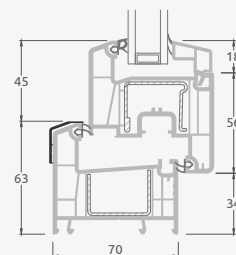

TATRO sistēma

Balkona durvis

Vienviru, uz āru veramas

Divu kameru (trīs stiklu) stikla pakete

Vienas kameras (divu stiklu) stikla pakete

Vienviru balkona durvis
ar stikla pildījumu

A

Vienviru balkona durvis
ar 1 horizontālu vētni un
2 stikla pildījumiem

E

Vienviru ārdurvis
ar 2 horizontāliem šķērsiem,
ar 2 stikla un 1 PVC pildījumu

G

Balkona durvis

Divviru, uz iekšpusi veramas

TATRO sistēma

Divu kameru (trīs stiklu) stikla pakete

Vienas kameras (divu stiklu) stikla pakete