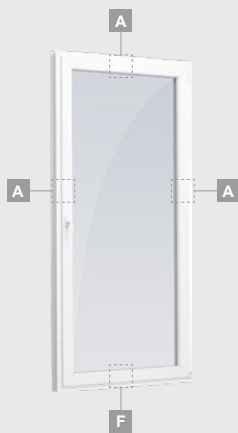

TATRO sistēma

Balkona durvis

Vienviru, uz āru veramas

Divu kameru (trīs stiklu) stikla pakete

Vienas kameras (divu stiklu) stikla pakete

Vienviru balkona durvis
ar stikla pildījumu

A

Vienviru balkona durvis
ar 1 horizontālu vētni un
2 stikla pildījumiem

E

Vienviru ārdurvis
ar 2 horizontāliem šķērsiem,
ar 2 stikla un 1 PVC pildījumu

G

Balkona durvis

Divviru, uz iekšpusi veramas

TATRO sistēma

Divu kameru (trīs stiklu) stikla pakete

Vienas kameras (divu stiklu) stikla pakete

Divviru balkona durvis ar stikla pildījumu

A

Divviru balkona durvis ar 2 horizontāliem šķēršiem un 4 stikla pildījumiem

C

E

Divviru balkona durvis ar 4 horizontāliem šķēršiem, ar 4 stikla un 2 PVC pildījumiem