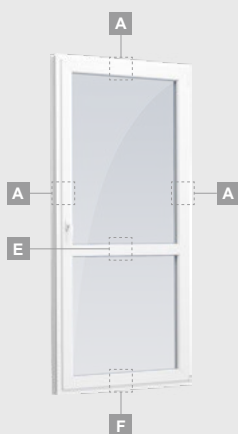

ELBRO sistēma

Balkona durvis

Vienviru, uz āru veramas

Divu kameru (trīs stiklu) stikla pakete

Vienas kameras (divu stiklu) stikla pakete

Vienviru balkona durvis
ar stikla pildījumu

A

Vienviru balkona durvis
ar 1 horizontālu vētrni
un 2 stikla pildījumiem

E

Vienviru ārdurvis
ar 2 horizontāliem šķērsiem,
ar 2 stikla un 1 PVC pildījumu

G

Balkona durvis

Divviru, uz iekšpusi veramas

ELBRO sistēma

Divu kameru (trīs stiklu) stikla pakete

Vienas kameras (divu stiklu) stikla pakete

Divviru balkona durvis ar stikla pildījumu

A

Divviru balkona durvis ar 2 horizontāliem šķēršiem un 4 stikla pildījumiem

C

E

Divviru balkona durvis ar 4 horizontāliem šķēršiem, ar 4 stikla un 2 PVC pildījumiem