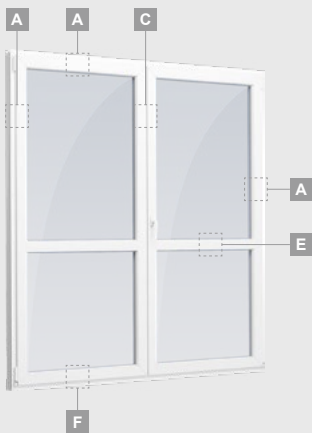

ELBRO sistēma

Balkona durvis

Vienviru, uz āru veramas

Divu kameru (trīs stiklu) stikla pakete

Vienas kameras (divu stiklu) stikla pakete

Vienviru balkona durvis
ar stikla pildījumu

A

Vienviru balkona durvis
ar 1 horizontālu vētrni
un 2 stikla pildījumiem

E

Vienviru ārdurvis
ar 2 horizontāliem šķērsiem,
ar 2 stikla un 1 PVC pildījumu

G

Balkona durvis

Divviru, uz iekšpusi veramas

ELBRO sistēma

Divu kameru (trīs stiklu) stikla pakete

Vienas kameras (divu stiklu) stikla pakete

Divviru balkona durvis ar stikla pildījumu

A

Divviru balkona durvis ar 2 horizontāliem šķēršiem un 4 stikla pildījumiem

C

E

Divviru balkona durvis ar 4 horizontāliem šķēršiem, ar 4 stikla un 2 PVC pildījumiem