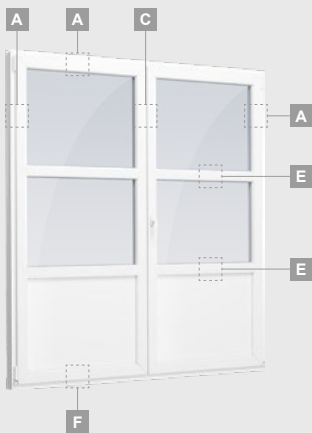

ELBRO sistēma

Balkona durvis

Vienviru, uz āru veramas

Divu kameru (trīs stiklu) stikla pakete

Vienas kameras (divu stiklu) stikla pakete

Vienviru balkona durvis
ar stikla pildījumu

A

Vienviru balkona durvis
ar 1 horizontālu vētrni
un 2 stikla pildījumiem

E

Vienviru ārdurvis
ar 2 horizontāliem šķērsiem,
ar 2 stikla un 1 PVC pildījumu

G

Balkona durvis

Divviru, uz iekšpusi veramas

ELBRO sistēma

Divu kameru (trīs stiklu) stikla pakete

Vienas kameras (divu stiklu) stikla pakete

Divviru balkona durvis ar stikla pildījumu

A

Divviru balkona durvis ar 2 horizontāliem šķēršiem un 4 stikla pildījumiem

C

E

Divviru balkona durvis ar 4 horizontāliem šķēršiem, ar 4 stikla un 2 PVC pildījumiem