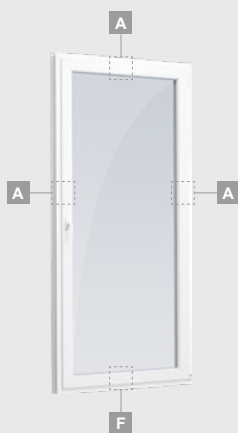

ELBRO sistēma

Balkona durvis

Vienviru, uz āru veramas

Divu kameru (trīs stiklu) stikla pakete

Vienas kameras (divu stiklu) stikla pakete

Vienviru balkona durvis
ar stikla pildījumu

A

Vienviru balkona durvis
ar 1 horizontālu vētrni
un 2 stikla pildījumiem

E

Vienviru ārdurvis
ar 2 horizontāliem šķērsiem,
ar 2 stikla un 1 PVC pildījumu

G

Balkona durvis

Divviru, uz iekšpusi veramas

ELBRO sistēma

Divu kameru (trīs stiklu) stikla pakete

Vienas kameras (divu stiklu) stikla pakete

Divviru balkona durvis ar stikla pildījumu

A

Divviru balkona durvis ar 2 horizontāliem šķēršiem un 4 stikla pildījumiem

C

E

Divviru balkona durvis ar 4 horizontāliem šķēršiem, ar 4 stikla un 2 PVC pildījumiem