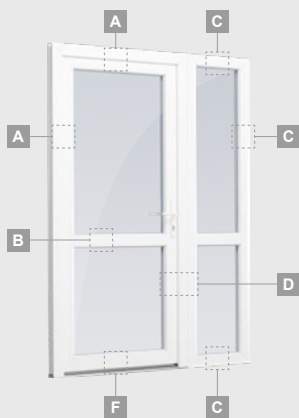

B

Vienviru ārdurvis ar 1 horizontālu, 2 vertikālu šķēršiem, ar 2 PVC un 2 stikla pildījumiem

F

Ārdurvis

Vienviru, uz iekšpusi veramas

ALPO sistēma

Divu kameru (trīs stiklu) stikla pakete

Vienas kameras (divu stiklu) stikla pakete

Vienviru ārdurvis ar 2 vitrīnām un 1 horizontālu šķērsi. Vērtnes ar 1 stikla un 1 PVC pildījumu, vitrīnas ar stikla pildījumiem

A

B

C

D

F

A

B

C

D

F

Ārdurvis

Kombinētas, uz iekšpusi veramas

ALPO sistēma

Divu kameru (trīs stiklu) stikla pakete

Vienas kameras (divu stiklu) stikla pakete

Vienviru ārdurvis ar vitrīnu, ar stikla pildījumu

Vienviru ārdurvis ar vitrīnu, ar 2 horizontāliem šķēršiem un stikla pildījumu

Vienviru ārdurvis ar 2 vitrīnām un 1 horizontālu šķērsi. Vērtnes ar 1 stikla un 1 PVC pildījumu, vitrīnas ar stikla pildījumiem