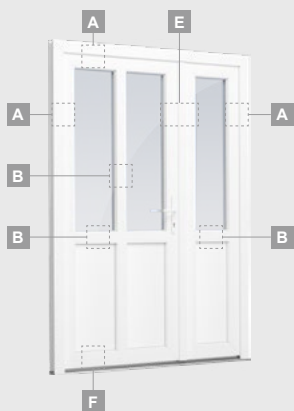

Ārdurvis

Vienviru, uz āru veramas

ALPO sistēma

Divu kameru (trīs stiklu) stikla pakete

Vienas kameras (divu stiklu) stikla pakete

Vienviru ārdurvis ar stikla pildījumu

A

Vienviru ārdurvis ar 1 horizontālu vērtņi un 2 stikla pildījumiem

B

Vienviru ārdurvis ar 1 horizontālu, 2 vertikālu šķēršiem, ar 2 PVC un 2 stikla pildījumiem

F

Ārdurvis

Vienviru, uz iekšpusi veramas

ALPO sistēma

Divu kameru (trīs stiklu) stikla pakete

Vienas kameras (divu stiklu) stikla pakete

Vienviru ārdurvis ar stikla pildījumu

A

Vienviru ārdurvis ar 1 horizontālu vērtņi un 2 stikla pildījumiem

B

Vienviru ārdurvis ar 1 horizontālu, 2 vertikālu šķēršiem, ar 2 PVC un 2 stikla pildījumiem

F

Ārdurvis

Divu kameru (trīs stiklu) stikla pakete

Vienas kameras (divu stiklu) stikla pakete

1/3 divviru ārdurvis ar stikla pildījumiem

1/3 divviru ārdurvis ar 4 horizontāliem šķērsiem un ar 6 stikla pildījumiem

1/3 divviru ārdurvis ar 2 horizontāliem un 2 vertikāliem šķērsiem, ar 3 stikla un 3 PVC pildījumiem