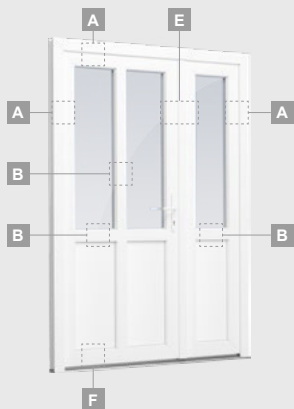

Ārdurvis

Vienviru, uz āru veramas

ALPO sistēma

Divu kameru (trīs stiklu) stikla pakete

Vienas kameras (divu stiklu) stikla pakete

Vienviru ārdurvis ar stikla pildījumu

A

Vienviru ārdurvis ar 1 horizontālu vērtņi un 2 stikla pildījumiem

B

Vienviru ārdurvis ar 1 horizontālu, 2 vertikālu šķēršiem, ar 2 PVC un 2 stikla pildījumiem

F

Ārdurvis

Vienviru, uz iekšpusi veramas

ALPO sistēma

Divu kameru (trīs stiklu) stikla pakete

Vienas kameras (divu stiklu) stikla pakete

Vienas kameras (divu stiklu) stikla pakete

Divviru ārdurvis ar stikla pildījumiem

A

Divviru ārdurvis ar 4 horizontāliem šķēršiem un 6 stikla pildījumiem

B

E

Divviru ārdurvis ar 2 horizontāliem H1050 un 4 vertikāliem šķēršiem, ar 4 stikla un 4 PVC pildījumiem

F

Ārdurvis

Divviru 1/3, uz āru veramas

ALPO sistēma

Divu kameru (trīs stiklu) stikla pakete

Vienas kameras (divu stiklu) stikla pakete

1/3 divviru ārdurvis ar stikla pildījumiem

1/3 divviru ārdurvis ar 4 horizontāliem šķērsiem un ar 6 stikla pildījumiem