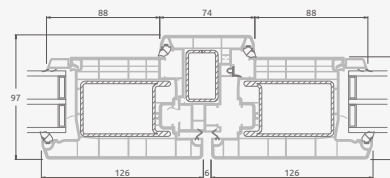

E

Divviru ārdurvis ar 2 horizontāliem H1050 un 4 vertikāliem šķēršiem, ar 4 stikla un 4 PVC pildījumiem

F