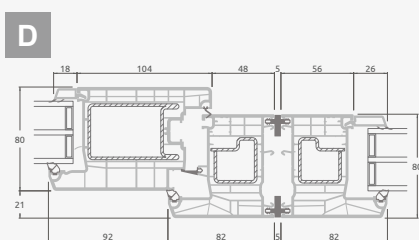

Ārdurvis

Kombinētas, uz iekšpusi veramas

ALPO sistēma

Divu kameru (trīs stiklu) stikla pakete

Vienas kameras (divu stiklu) stikla pakete