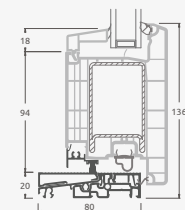

B

E

Divviru ārdurvis ar 2 horizontāliem H1050 un 4 vertikāliem šķēršiem, ar 4 stikla un 4 PVC pildījumiem

F

Ārdurvis

Divviru 1/1, uz iekšpusi veramas

ALPO sistēma

Divu kameru (trīs stiklu) stikla pakete