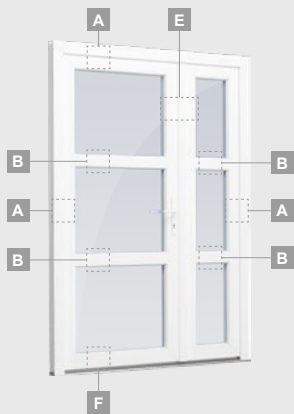

Ārdurvis

Vienviru, uz āru veramas

ALPO sistēma

Divu kameru (trīs stiklu) stikla pakete

Vienas kameras (divu stiklu) stikla pakete

Vienviru ārdurvis ar stikla pildījumu

A

Vienviru ārdurvis ar 1 horizontālu vērtņi un 2 stikla pildījumiem

B

Vienviru ārdurvis ar 1 horizontālu, 2 vertikālu šķēršiem, ar 2 PVC un 2 stikla pildījumiem

F

Ārdurvis

Vienviru, uz iekšpusi veramas

ALPO sistēma

Divu kameru (trīs stiklu) stikla pakete

Vienas kameras (divu stiklu) stikla pakete

F

Ārdurvis

Divviru 1/3, uz āru veramas

ALPO sistēma

Divu kameru (trīs stiklu) stikla pakete

Vienas kameras (divu stiklu) stikla pakete

1/3 divviru ārdurvis ar stikla pildījumiem

1/3 divviru ārdurvis ar 4 horizontāliem šķērsiem un ar 6 stikla pildījumiem

1/3 divviru ārdurvis ar 2 horizontāliem un 2 vertikāliem šķērsiem, ar 3 stikla un 3 PVC pildījumiem

A

B

E

F

Ārdurvis

Divviru 1/3, uz iekšpusi veramas

ALPO sistēma