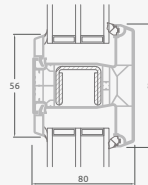

Vienas kameras (divu stiklu) stikla pakete

Divviru ārdurvis ar stikla pildījumiem

A

Divviru ārdurvis ar 4 horizontāliem šķēršiem un 6 stikla pildījumiem

B

E

Divviru ārdurvis ar 2 horizontāliem H1050 un 4 vertikāliem šķēršiem, ar 4 stikla un 4 PVC pildījumiem