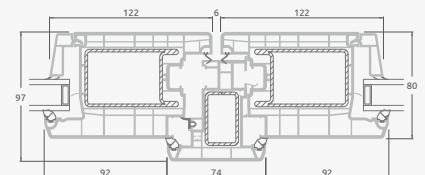

B

E

Divviru ārdurvis ar 2 horizontāliem H1050 un 4 vertikāliem šķēršiem, ar 4 stikla un 4 PVC pildījumiem

F