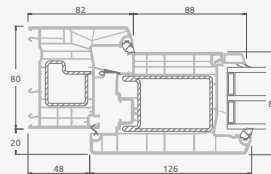

Vienviru ārdurvis ar 1 horizontālu vērtņi un 2 stikla pildījumiem

B