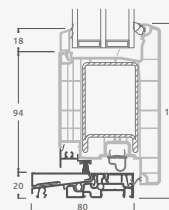

1/3 divviru ārdurvis ar 2 horizontāliem un 2 vertikāliem šķērsiem, ar 3 stikla un 3 PVC pildījumiem

A

B

E

F

Ārdurvis

Divviru 1/3, uz iekšpusi veramas

ALPO sistēma