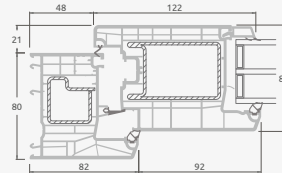

A

Divviru ārdurvis ar 4 horizontāliem šķēršiem un 6 stikla pildījumiem

B