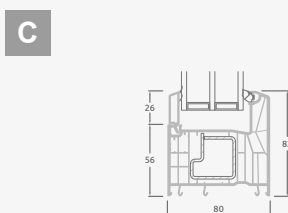

Ārdurvis

Kombinētas, uz iekšpusi veramas

ALPO sistēma

Divu kameru (trīs stiklu) stikla pakete

Vienas kameras (divu stiklu) stikla pakete