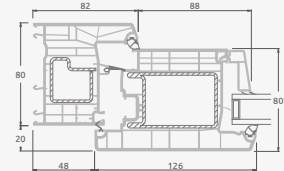

1/3 divviru ārdurvis ar 2 horizontāliem un 2 vertikāliem šķērsiem, ar 3 stikla un 3 PVC pildījumiem

A

B

E

F

Ārdurvis

Divviru 1/3, uz iekšpusi veramas

ALPO sistēma