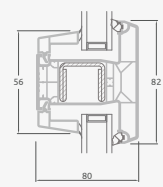

Ārdurvis

Divviru 1/3, uz iekšpusi veramas

ALPO sistēma

Divu kameru (trīs stiklu) stikla pakete

Vienas kameras (divu stiklu) stikla pakete

A

B

E

F

A

B

E

F