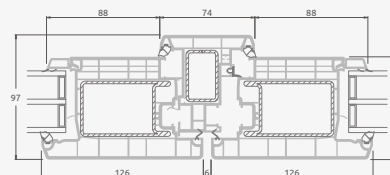

1/3 divviru ārdurvis ar 2 horizontāliem un 2 vertikāliem šķērsiem, ar 3 stikla un 3 PVC pildījumiem

A

B

E

F

Ārdurvis

Divviru 1/3, uz iekšpusi veramas

ALPO sistēma