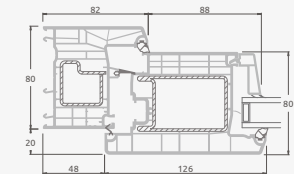

Ārdurvis

Vienviru, uz āru veramas

ALPO sistēma

Divu kameru (trīs stiklu) stikla pakete

Vienas kameras (divu stiklu) stikla pakete

Vienviru ārdurvis ar stikla pildījumu

A

Vienviru ārdurvis ar 1 horizontālu vērtņi un 2 stikla pildījumiem

B

Vienviru ārdurvis ar 1 horizontālu, 2 vertikālu šķēršiem, ar 2 PVC un 2 stikla pildījumiem

F

Ārdurvis

Vienviru, uz iekšpusi veramas

ALPO sistēma

Divu kameru (trīs stiklu) stikla pakete

Vienas kameras (divu stiklu) stikla pakete