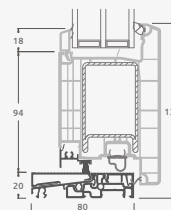

B

E

Divviru ārdurvis ar 2 horizontāliem H1050 un 4 vertikāliem šķēršiem, ar 4 stikla un 4 PVC pildījumiem

F

Ārdurvis

Divviru 1/1, uz iekšpusi veramas

ALPO sistēma

Divu kameru (trīs stiklu) stikla pakete