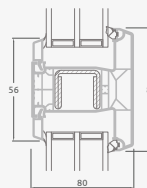

B

Vienviru ārdurvis ar 1 horizontālu, 2 vertikālu šķēršiem, ar 2 PVC un 2 stikla pildījumiem

F

Ārdurvis

Vienviru, uz iekšpusi veramas

ALPO sistēma

Divu kameru (trīs stiklu) stikla pakete

Vienas kameras (divu stiklu) stikla pakete