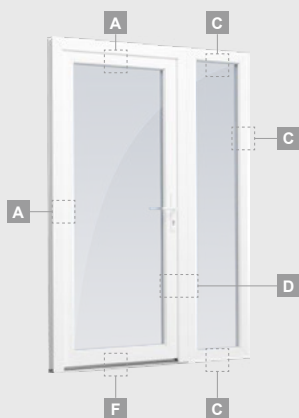

B

Vienviru ārdurvis ar 1 horizontālu, 2 vertikālu šķēršiem, ar 2 PVC un 2 stikla pildījumiem

F

Ārdurvis

Vienviru, uz iekšpusi veramas

ALPO sistēma

Divu kameru (trīs stiklu) stikla pakete

Vienas kameras (divu stiklu) stikla pakete

Vienviru ārdurvis ar 2 vitrīnām un 1 horizontālu šķērsi. Vērtnes ar 1 stikla un 1 PVC pildījumu, vitrīnas ar stikla pildījumiem

A

B

C

D

F

A

B

C

D

F

Ārdurvis

Kombinētas, uz iekšpusi veramas

ALPO sistēma

Divu kameru (trīs stiklu) stikla pakete

Vienas kameras (divu stiklu) stikla pakete

Vienviru ārdurvis ar vitrīnu, ar stikla pildījumu

Vienviru ārdurvis ar vitrīnu, ar 2 horizontāliem šķēršiem un stikla pildījumu

Vienviru ārdurvis ar 2 vitrīnām un 1 horizontālu šķērsi. Vērtnes ar 1 stikla un 1 PVC pildījumu, vitrīnas ar stikla pildījumiem