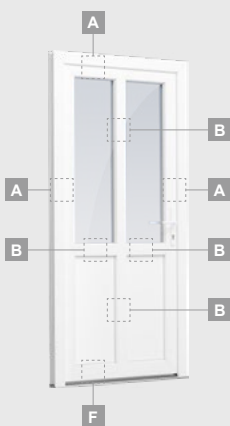

Ārdurvis

Vienviru, uz āru veramas

ALPO sistēma

Divu kameru (trīs stiklu) stikla pakete

Vienas kameras (divu stiklu) stikla pakete

Vienviru ārdurvis ar stikla pildījumu

A

Vienviru ārdurvis ar 1 horizontālu vērtņi un 2 stikla pildījumiem

B

Vienviru ārdurvis ar 1 horizontālu, 2 vertikālu šķēršiem, ar 2 PVC un 2 stikla pildījumiem

F

Ārdurvis

Vienviru, uz iekšpusi veramas

ALPO sistēma

Divu kameru (trīs stiklu) stikla pakete

Vienas kameras (divu stiklu) stikla pakete

Vienviru ārdurvis ar stikla pildījumu

A

Vienviru ārdurvis ar 1 horizontālu vērtņi un 2 stikla pildījumiem

B

Vienviru ārdurvis ar 1 horizontālu, 2 vertikālu šķēršiem, ar 2 PVC un 2 stikla pildījumiem

F

Ārdurvis

Kombinētas, uz āru veramas

ALPO sistēma

Divu kameru (trīs stiklu) stikla pakete

Vienas kameras (divu stiklu) stikla pakete

Vienviru ārdurvis ar vitrīnu, ar stikla pildījumu

Vienviru ārdurvis ar vitrīnu, ar 2 horizontāliem šķēršiem un stikla pildījumu