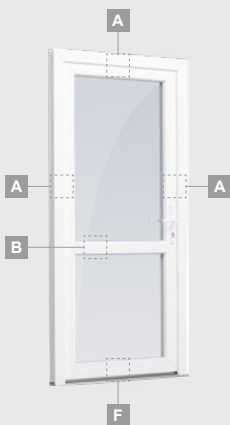

Ārdurvis

Vienviru, uz āru veramas

ALPO sistēma

Divu kameru (trīs stiklu) stikla pakete

Vienas kameras (divu stiklu) stikla pakete

Vienviru ārdurvis ar stikla pildījumu

A

Vienviru ārdurvis ar 1 horizontālu vērtņi un 2 stikla pildījumiem

B

Vienviru ārdurvis ar 1 horizontālu, 2 vertikālu šķēršiem, ar 2 PVC un 2 stikla pildījumiem

F

Ārdurvis

Vienviru, uz iekšpusi veramas

ALPO sistēma

Divu kameru (trīs stiklu) stikla pakete

Vienas kameras (divu stiklu) stikla pakete

Vienviru ārdurvis ar stikla pildījumu

A

Vienviru ārdurvis ar 1 horizontālu vērtņi un 2 stikla pildījumiem

B

Vienviru ārdurvis ar 1 horizontālu, 2 vertikālu šķēršiem, ar 2 PVC un 2 stikla pildījumiem

F

Ārdurvis

Kombinētas, uz āru veramas

ALPO sistēma

Divu kameru (trīs stiklu) stikla pakete

Vienas kameras (divu stiklu) stikla pakete

Vienviru ārdurvis ar vitrīnu, ar stikla pildījumu

Vienviru ārdurvis ar vitrīnu, ar 2 horizontāliem šķēršiem un stikla pildījumu