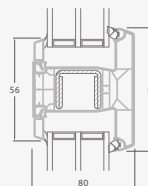

Ārdurvis

Kombinētas, uz āru veramas

ALPO sistēma

Divu kameru (trīs stiklu) stikla pakete

Vienas kameras (divu stiklu) stikla pakete

A

B

C

D

F

A

B

C

D

F