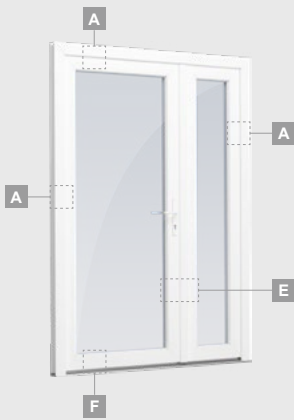

Ārdurvis

Vienviru, uz āru veramas

ALPO sistēma

Divu kameru (trīs stiklu) stikla pakete

Vienas kameras (divu stiklu) stikla pakete

Vienviru ārdurvis ar stikla pildījumu

A

Vienviru ārdurvis ar 1 horizontālu vērtņi un 2 stikla pildījumiem

B

Vienviru ārdurvis ar 1 horizontālu, 2 vertikālu šķēršiem, ar 2 PVC un 2 stikla pildījumiem

F

Ārdurvis

Vienviru, uz iekšpusi veramas

ALPO sistēma

Divu kameru (trīs stiklu) stikla pakete

Vienas kameras (divu stiklu) stikla pakete

Vienas kameras (divu stiklu) stikla pakete

Divviru ārdurvis ar stikla pildījumiem

A

Divviru ārdurvis ar 4 horizontāliem šķēršiem un 6 stikla pildījumiem

B

E

Divviru ārdurvis ar 2 horizontāliem H1050 un 4 vertikāliem šķēršiem, ar 4 stikla un 4 PVC pildījumiem

F

Ārdurvis

Divviru 1/3, uz āru veramas

ALPO sistēma

Divu kameru (trīs stiklu) stikla pakete

Vienas kameras (divu stiklu) stikla pakete

1/3 divviru ārdurvis ar stikla pildījumiem

1/3 divviru ārdurvis ar 4 horizontāliem šķērsiem un ar 6 stikla pildījumiem