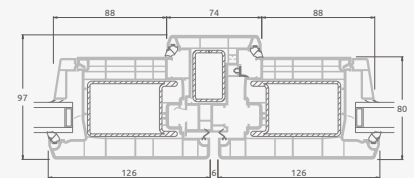

E

Divviru ārdurvis ar 2 horizontāliem H1050 un 4 vertikāliem šķēršiem, ar 4 stikla un 4 PVC pildījumiem

F