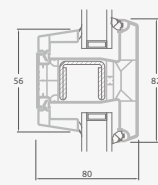

Ārdurvis

Divviru 1/1, uz iekšpusi veramas

ALPO sistēma

Divu kameru (trīs stiklu) stikla pakete

Vienas kameras (divu stiklu) stikla pakete

A

B

E

F