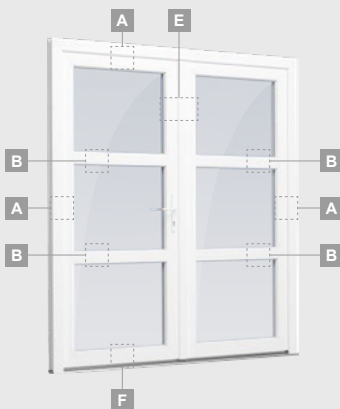

Ārdurvis

Vienviru, uz āru veramas

ALPO sistēma

Divu kameru (trīs stiklu) stikla pakete

Vienas kameras (divu stiklu) stikla pakete

Vienviru ārdurvis ar stikla pildījumu

A

Vienviru ārdurvis ar 1 horizontālu vērtņi un 2 stikla pildījumiem

B

Vienviru ārdurvis ar 1 horizontālu, 2 vertikālu šķēršiem, ar 2 PVC un 2 stikla pildījumiem

F

Ārdurvis

Vienviru, uz iekšpusi veramas

ALPO sistēma

Divu kameru (trīs stiklu) stikla pakete

Vienas kameras (divu stiklu) stikla pakete

Vienviru ārdurvis ar vitrīnu, ar stikla pildījumu

Vienviru ārdurvis ar vitrīnu, ar 2 horizontāliem šķēršiem un stikla pildījumu

Vienviru ārdurvis ar 2 vitrīnām un 1 horizontālu šķērsi. Vērtnes ar 1 stikla un 1 PVC pildījumu, vitrīnas ar stikla pildījumiem

Ārdurvis

Divviru 1/1, uz āru veramas

ALPO sistēma

Divu kameru (trīs stiklu) stikla pakete

Vienas kameras (divu stiklu) stikla pakete

Divviru ārdurvis ar stikla pildījumiem

A

Divviru ārdurvis ar 4 horizontāliem šķēršiem un 6 stikla pildījumiem