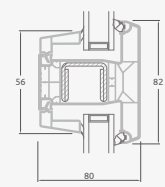

1/3 divviru ārdurvis ar 2 horizontāliem un 2 vertikāliem šķērsiem, ar 3 stikla un 3 PVC pildījumiem

A

B

E

F

Ārdurvis

Divviru 1/3, uz iekšpusi veramas

ALPO sistēma