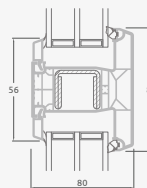

Vienviru ārdurvis ar 1 horizontālu, 2 vertikālu šķēršiem, ar 2 PVC un 2 stikla pildījumiem

F