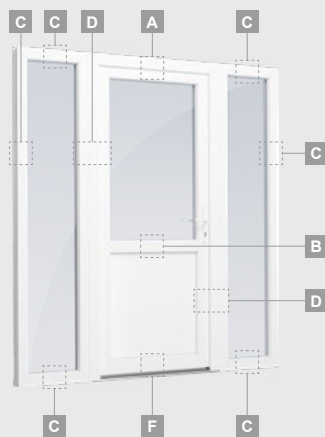

B

Vienviru ārdurvis ar 1 horizontālu, 2 vertikālu šķēršiem, ar 2 PVC un 2 stikla pildījumiem

F

Ārdurvis

Vienviru, uz iekšpusi veramas

ALPO sistēma

Divu kameru (trīs stiklu) stikla pakete

Vienas kameras (divu stiklu) stikla pakete

Vienviru ārdurvis ar 2 vitrīnām un 1 horizontālu šķērsi. Vērtnes ar 1 stikla un 1 PVC pildījumu, vitrīnas ar stikla pildījumiem

A

B

C

D

F

A

B

C

D

F

Ārdurvis

Kombinētas, uz iekšpusi veramas

ALPO sistēma

Divu kameru (trīs stiklu) stikla pakete

Vienas kameras (divu stiklu) stikla pakete

Vienviru ārdurvis ar vitrīnu, ar stikla pildījumu

Vienviru ārdurvis ar vitrīnu, ar 2 horizontāliem šķēršiem un stikla pildījumu

Vienviru ārdurvis ar 2 vitrīnām un 1 horizontālu šķērsi. Vērtnes ar 1 stikla un 1 PVC pildījumu, vitrīnas ar stikla pildījumiem