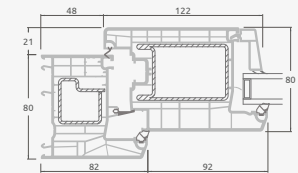

A

Divviru ārdurvis ar 4 horizontāliem šķēršiem un 6 stikla pildījumiem

B