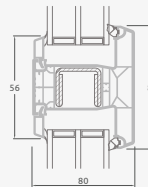

Ārdurvis

Divviru 1/3, uz āru veramas

ALPO sistēma

Divu kameru (trīs stiklu) stikla pakete

Vienas kameras (divu stiklu) stikla pakete

A

B

E

F