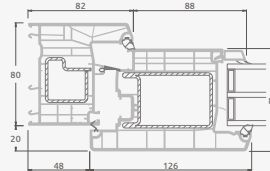

Ārdurvis

Divviru 1/1, uz āru veramas

ALPO sistēma

Divu kameru (trīs stiklu) stikla pakete

Vienas kameras (divu stiklu) stikla pakete

Divviru ārdurvis ar stikla pildījumiem

A

Divviru ārdurvis ar 4 horizontāliem šķēršiem un 6 stikla pildījumiem