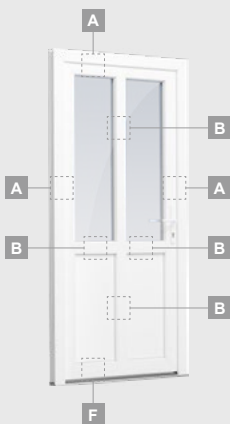

Ārdurvis

Vienviru, uz āru veramas

ALPO sistēma

Divu kameru (trīs stiklu) stikla pakete

Vienas kameras (divu stiklu) stikla pakete

Vienviru ārdurvis ar stikla pildījumu

A

Vienviru ārdurvis ar 1 horizontālu vērtņi un 2 stikla pildījumiem

B

Vienviru ārdurvis ar 1 horizontālu, 2 vertikālu šķēršiem, ar 2 PVC un 2 stikla pildījumiem

F

Ārdurvis

Vienviru, uz iekšpusi veramas

ALPO sistēma

Divu kameru (trīs stiklu) stikla pakete

Vienas kameras (divu stiklu) stikla pakete

Vienviru ārdurvis ar stikla pildījumu

A

Vienviru ārdurvis ar 1 horizontālu vērtņi un 2 stikla pildījumiem

B

Vienviru ārdurvis ar 1 horizontālu, 2 vertikālu šķēršiem, ar 2 PVC un 2 stikla pildījumiem

F

Ārdurvis

Kombinētas, uz āru veramas

ALPO sistēma

Divu kameru (trīs stiklu) stikla pakete

Vienas kameras (divu stiklu) stikla pakete

Vienviru ārdurvis ar vitrīnu, ar stikla pildījumu

Vienviru ārdurvis ar vitrīnu, ar 2 horizontāliem šķēršiem un stikla pildījumu