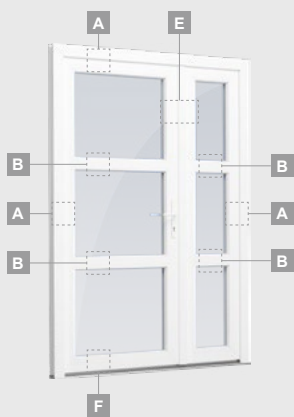

Ārdurvis

Vienviru, uz āru veramas

ALPO sistēma

Divu kameru (trīs stiklu) stikla pakete

Vienas kameras (divu stiklu) stikla pakete

Vienviru ārdurvis ar stikla pildījumu

A

Vienviru ārdurvis ar 1 horizontālu vērtņi un 2 stikla pildījumiem

B

Vienviru ārdurvis ar 1 horizontālu, 2 vertikālu šķēršiem, ar 2 PVC un 2 stikla pildījumiem

F

Ārdurvis

Vienviru, uz iekšpusi veramas

ALPO sistēma

Divu kameru (trīs stiklu) stikla pakete

Vienas kameras (divu stiklu) stikla pakete

1/3 divviru ārdurvis ar 2 horizontāliem un 2 vertikāliem šķērsiem, ar 3 stikla un 3 PVC pildījumiem

A

B

E

F

Ārdurvis

Divviru 1/3, uz iekšpusi veramas

ALPO sistēma

Divu kameru (trīs stiklu) stikla pakete

Vienas kameras (divu stiklu) stikla pakete

1/3 divviru ārdurvis ar stikla pildījumiem

1/3 divviru ārdurvis ar 4 horizontāliem šķērsiem un ar 6 stikla pildījumiem

1/3 divviru ārdurvis ar 2 horizontāliem un 2 vertikāliem šķērsiem, ar 3 stikla un 3 PVC pildījumiem