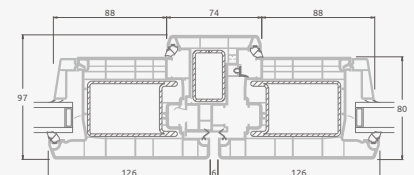

1/3 divviru ārdurvis ar 2 horizontāliem un 2 vertikāliem šķērsiem, ar 3 stikla un 3 PVC pildījumiem

A

B

E

F

Ārdurvis

Divviru 1/3, uz iekšpusi veramas

ALPO sistēma