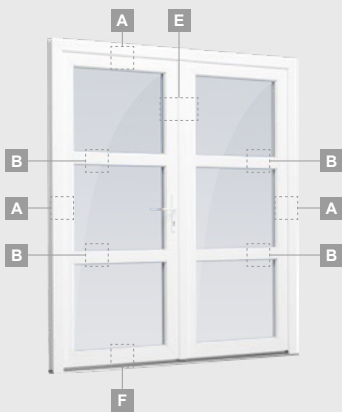

Ārdurvis

Vienviru, uz āru veramas

ALPO sistēma

Divu kameru (trīs stiklu) stikla pakete

Vienas kameras (divu stiklu) stikla pakete

Vienviru ārdurvis ar stikla pildījumu

A

Vienviru ārdurvis ar 1 horizontālu vērtņi un 2 stikla pildījumiem

B

Vienviru ārdurvis ar 1 horizontālu, 2 vertikālu šķēršiem, ar 2 PVC un 2 stikla pildījumiem

F

Ārdurvis

Vienviru, uz iekšpusi veramas

ALPO sistēma

Divu kameru (trīs stiklu) stikla pakete

Vienas kameras (divu stiklu) stikla pakete

B

E

Divviru ārdurvis ar 2 horizontāliem H1050 un 4 vertikāliem šķēršiem, ar 4 stikla un 4 PVC pildījumiem

F

Ārdurvis

Divviru 1/1, uz iekšpusi veramas

ALPO sistēma

Divu kameru (trīs stiklu) stikla pakete

Vienas kameras (divu stiklu) stikla pakete

Divviru ārdurvis ar stikla pildījumiem

A

Divviru ārdurvis ar 4 horizontāliem šķēršiem un 6 stikla pildījumiem

B

E

Divviru ārdurvis ar 2 horizontāliem H1050 un 4 vertikāliem šķēršiem, ar 4 stikla un 4 PVC pildījumiem