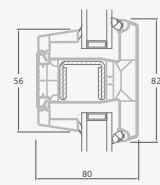

Ārdurvis

Divviru 1/1, uz āru veramas

ALPO sistēma

Divu kameru (trīs stiklu) stikla pakete

Vienas kameras (divu stiklu) stikla pakete

A

B

E

F