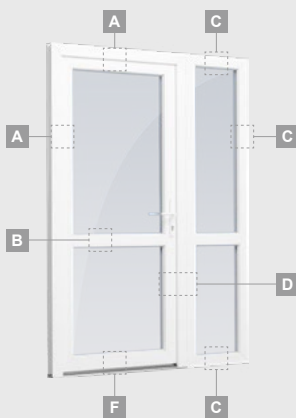

B

Vienviru ārdurvis ar 1 horizontālu, 2 vertikālu šķēršiem, ar 2 PVC un 2 stikla pildījumiem

F

Ārdurvis

Vienviru, uz iekšpusi veramas

ALPO sistēma

Divu kameru (trīs stiklu) stikla pakete

Vienas kameras (divu stiklu) stikla pakete

Vienviru ārdurvis ar stikla pildījumu

A

Vienviru ārdurvis ar 1 horizontālu vērtņi un 2 stikla pildījumiem

B

Vienviru ārdurvis ar 1 horizontālu, 2 vertikālu šķēršiem, ar 2 PVC un 2 stikla pildījumiem

F

Ārdurvis

Kombinētas, uz āru veramas

ALPO sistēma

Divu kameru (trīs stiklu) stikla pakete

Vienas kameras (divu stiklu) stikla pakete

Vienviru ārdurvis ar vitrīnu, ar stikla pildījumu

Vienviru ārdurvis ar vitrīnu, ar 2 horizontāliem šķēršiem un stikla pildījumu

Vienviru ārdurvis ar 2 vitrīnām un 1 horizontālu šķērsi. Vērtnes ar 1 stikla un 1 PVC pildījumu, vitrīnas ar stikla pildījumiem

A

B

C

D

F

A

B