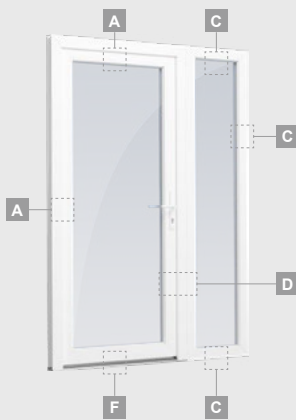

Ārdurvis

Vienviru, uz āru veramas

ALPO sistēma

Divu kameru (trīs stiklu) stikla pakete

Vienas kameras (divu stiklu) stikla pakete

Vienviru ārdurvis ar stikla pildījumu

A

Vienviru ārdurvis ar 1 horizontālu vērtņi un 2 stikla pildījumiem

B

Vienviru ārdurvis ar 1 horizontālu, 2 vertikālu šķēršiem, ar 2 PVC un 2 stikla pildījumiem

F

Ārdurvis

Vienviru, uz iekšpusi veramas

ALPO sistēma

Divu kameru (trīs stiklu) stikla pakete

Vienas kameras (divu stiklu) stikla pakete

Vienviru ārdurvis ar stikla pildījumu

A

Vienviru ārdurvis ar 1 horizontālu vērtņi un 2 stikla pildījumiem

B

Vienviru ārdurvis ar 1 horizontālu, 2 vertikālu šķēršiem, ar 2 PVC un 2 stikla pildījumiem

F

Ārdurvis

Kombinētas, uz āru veramas

ALPO sistēma

Divu kameru (trīs stiklu) stikla pakete

Vienas kameras (divu stiklu) stikla pakete

Vienviru ārdurvis ar vitrīnu, ar stikla pildījumu

Vienviru ārdurvis ar vitrīnu, ar 2 horizontāliem šķēršiem un stikla pildījumu