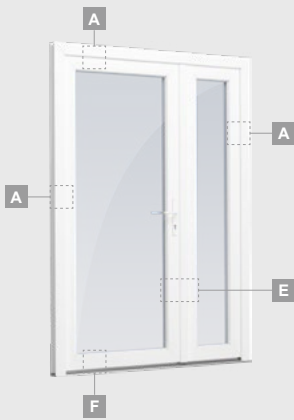

Ārdurvis

Vienviru, uz āru veramas

ALPO sistēma

Divu kameru (trīs stiklu) stikla pakete

Vienas kameras (divu stiklu) stikla pakete

Vienviru ārdurvis ar stikla pildījumu

A

Vienviru ārdurvis ar 1 horizontālu vērtņi un 2 stikla pildījumiem

B

Vienviru ārdurvis ar 1 horizontālu, 2 vertikālu šķēršiem, ar 2 PVC un 2 stikla pildījumiem

F

Ārdurvis

Vienviru, uz iekšpusi veramas

ALPO sistēma

Divu kameru (trīs stiklu) stikla pakete

Vienas kameras (divu stiklu) stikla pakete

1/3 divviru ārdurvis ar 2 horizontāliem un 2 vertikāliem šķērsiem, ar 3 stikla un 3 PVC pildījumiem

A

B

E

F

Ārdurvis

Divviru 1/3, uz iekšpusi veramas

ALPO sistēma

Divu kameru (trīs stiklu) stikla pakete

Vienas kameras (divu stiklu) stikla pakete

1/3 divviru ārdurvis ar stikla pildījumiem

1/3 divviru ārdurvis ar 4 horizontāliem šķērsiem un ar 6 stikla pildījumiem

1/3 divviru ārdurvis ar 2 horizontāliem un 2 vertikāliem šķērsiem, ar 3 stikla un 3 PVC pildījumiem