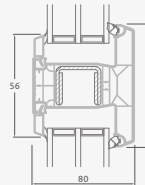

Ārdurvis

Divviru 1/1, uz āru veramas

ALPO sistēma

Divu kameru (trīs stiklu) stikla pakete

Vienas kameras (divu stiklu) stikla pakete

A

B

E

F