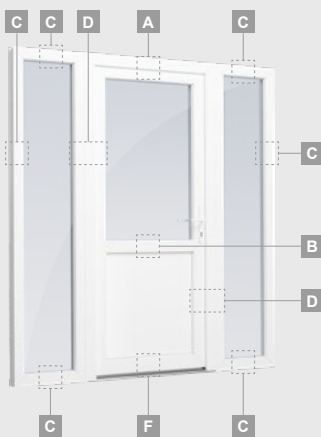

B

Vienviru ārdurvis ar 1 horizontālu, 2 vertikālu šķēršiem, ar 2 PVC un 2 stikla pildījumiem

F

Ārdurvis

Vienviru, uz iekšpusi veramas

ALPO sistēma

Divu kameru (trīs stiklu) stikla pakete

Vienas kameras (divu stiklu) stikla pakete

Vienviru ārdurvis ar stikla pildījumu

A

Vienviru ārdurvis ar 1 horizontālu vērtņi un 2 stikla pildījumiem

B

Vienviru ārdurvis ar 1 horizontālu, 2 vertikālu šķēršiem, ar 2 PVC un 2 stikla pildījumiem

F

Ārdurvis

Kombinētas, uz āru veramas

ALPO sistēma

Divu kameru (trīs stiklu) stikla pakete

Vienas kameras (divu stiklu) stikla pakete

Vienviru ārdurvis ar vitrīnu, ar stikla pildījumu

Vienviru ārdurvis ar vitrīnu, ar 2 horizontāliem šķēršiem un stikla pildījumu

Vienviru ārdurvis ar 2 vitrīnām un 1 horizontālu šķērsi. Vērtnes ar 1 stikla un 1 PVC pildījumu, vitrīnas ar stikla pildījumiem

A

B

C

D

F

A

B