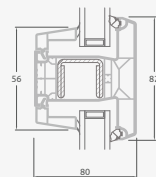

B

Vienviru ārdurvis ar 1 horizontālu, 2 vertikālu šķēršiem, ar 2 PVC un 2 stikla pildījumiem

F

Ārdurvis

Vienviru, uz iekšpusi veramas

ALPO sistēma

Divu kameru (trīs stiklu) stikla pakete

Vienas kameras (divu stiklu) stikla pakete