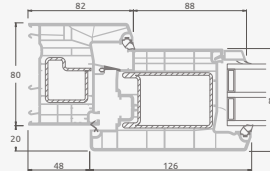

F

Ārdurvis

Divviru 1/3, uz āru veramas

ALPO sistēma

Divu kameru (trīs stiklu) stikla pakete

Vienas kameras (divu stiklu) stikla pakete

1/3 divviru ārdurvis ar stikla pildījumiem

1/3 divviru ārdurvis ar 4 horizontāliem šķērsiem un ar 6 stikla pildījumiem

1/3 divviru ārdurvis ar 2 horizontāliem un 2 vertikāliem šķērsiem, ar 3 stikla un 3 PVC pildījumiem

A

B

E

F

Ārdurvis

Divviru 1/3, uz iekšpusi veramas

ALPO sistēma