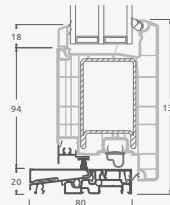

B

Vienviru ārdurvis ar 1 horizontālu, 2 vertikālu šķēršiem, ar 2 PVC un 2 stikla pildījumiem

F

Ārdurvis

Vienviru, uz iekšpusi veramas

ALPO sistēma

Divu kameru (trīs stiklu) stikla pakete

Vienas kameras (divu stiklu) stikla pakete