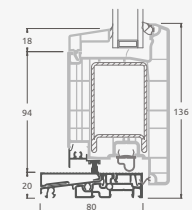

1/3 divviru ārdurvis ar 2 horizontāliem un 2 vertikāliem šķērsiem, ar 3 stikla un 3 PVC pildījumiem

A

B

E

F

Ārdurvis

Divviru 1/3, uz iekšpusi veramas

ALPO sistēma