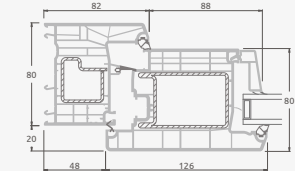

Ārdurvis

Divviru 1/1, uz āru veramas

ALPO sistēma

Divu kameru (trīs stiklu) stikla pakete

Vienas kameras (divu stiklu) stikla pakete

Divviru ārdurvis ar stikla pildījumiem

A

Divviru ārdurvis ar 4 horizontāliem šķēršiem un 6 stikla pildījumiem