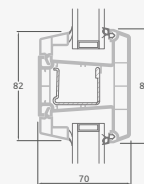

B

Vienviru ārdurvis ar 1 horizontālu, 2 vertikālu šķēršiem, ar 2 PVC un 2 stikla pildījumiem

F

TATRO sistēma

Ārdurvis

Vienviru, uz iekšpusi veramas

Divu kameru (trīs stiklu) stikla pakete

Vienas kameras (divu stiklu) stikla pakete