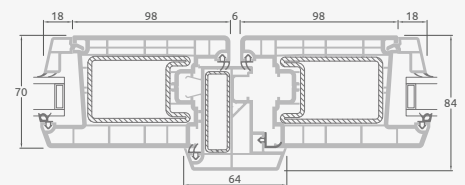

B

E

Divviru ārdurvis ar 2 horizontāliem H1050 un 4 vertikāliem šķēršiem, ar 4 stikla un 4 PVC pildījumiem

F