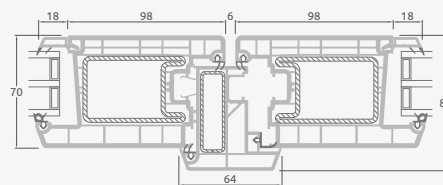

Divu kameru (trīs stiklu) stikla pakete

Vienas kameras (divu stiklu) stikla pakete

Divviru ārdurvis ar stikla pildījumiem

A

Divviru ārdurvis ar 4 horizontāliem šķēršiem un 6 stikla pildījumiem

B

E

Divviru ārdurvis ar 2 horizontāliem H1050 un 4 vertikāliem šķēršiem, ar 4 stikla un 4 PVC pildījumiem

F

Ārdurvis

Divviru 1/3, uz āru veramas

TATRO sistēma

Divu kameru (trīs stiklu) stikla pakete

Vienas kameras (divu stiklu) stikla pakete

1/3 divviru ārdurvis ar stikla pildījumiem

A