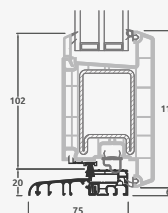

Divviru ārdurvis ar 2 horizontāliem H1050 un 4 vertikāliem šķēršiem, ar 4 stikla un 4 PVC pildījumiem

A

B

E

F

Ārdurvis

Divviru 1/1, uz iekšpusi veramas

TATRO sistēma