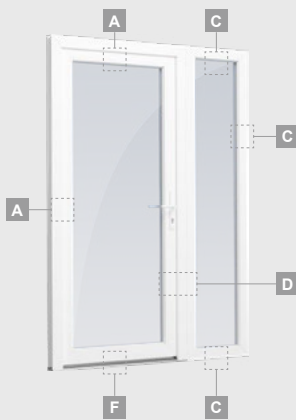

B

Vienviru ārdurvis ar 1 horizontālu, 2 vertikālu šķēršiem, ar 2 PVC un 2 stikla pildījumiem

F

TATRO sistēma

Ārdurvis

Vienviru, uz iekšpusi veramas

Divu kameru (trīs stiklu) stikla pakete

Vienas kameras (divu stiklu) stikla pakete

Vienviru ārdurvis ar stikla pildījumu

A

Vienviru ārdurvis ar 1 horizontālu vērtņi un 2 stikla pildījumiem

B

Vienviru ārdurvis ar 1 horizontālu, 2 vertikālu šķēršiem, ar 2 PVC un 2 stikla pildījumiem

F

Ārdurvis

Kombinētas, uz āru veramas

TATRO sistēma

Divu kameru (trīs stiklu) stikla pakete

Vienas kameras (divu stiklu) stikla pakete

Vienviru ārdurvis ar vitrīnu,
ar stikla pildījumu

Vienviru ārdurvis ar vitrīnu,
ar 2 horizontāliem šķēršiem
un stikla pildījumu

Vienviru ārdurvis ar 2 vitrīnām un
1 horizontālu šķērsi. Vērtnes
ar 1 stikla un 1 PVC pildījumu,
vitrīnas ar stikla pildījumiem

Ārdurvis

Kombinētas, uz iekšpusi veramas

TATRO sistēma

Divu kameru (trīs stiklu) stikla pakete