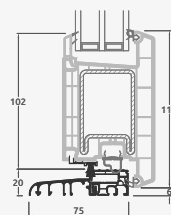

B

Vienviru ārdurvis ar 1 horizontālu, 2 vertikālu šķēršiem, ar 2 PVC un 2 stikla pildījumiem

F

TATRO sistēma

Ārdurvis

Vienviru, uz iekšpusi veramas

Divu kameru (trīs stiklu) stikla pakete

Vienas kameras (divu stiklu) stikla pakete