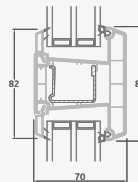

Ārdurvis

Divviru 1/3, uz iekšpusi veramas

TATRO sistēma

Divu kameru (trīs stiklu) stikla pakete

Vienas kameras (divu stiklu) stikla pakete

A

B

E

F