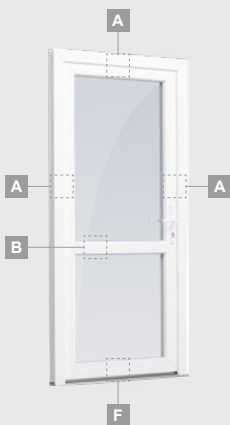

Ārdurvis

Vienviru, uz āru veramas

TATRO sistēma

Divu kameru (trīs stiklu) stikla pakete

Vienas kameras (divu stiklu) stikla pakete

Vienviru ārdurvis ar stikla pildījumu

A

Vienviru ārdurvis ar 1 horizontālu vērtņi un 2 stikla pildījumiem

B

Vienviru ārdurvis ar 1 horizontālu, 2 vertikālu šķēršiem, ar 2 PVC un 2 stikla pildījumiem

F

TATRO sistēma

Ārdurvis

Vienviru, uz iekšpusi veramas

Divu kameru (trīs stiklu) stikla pakete

Vienas kameras (divu stiklu) stikla pakete

Vienviru ārdurvis ar stikla pildījumu

A

Vienviru ārdurvis ar 1 horizontālu vērtņi un 2 stikla pildījumiem

B

Vienviru ārdurvis ar 1 horizontālu, 2 vertikālu šķēršiem, ar 2 PVC un 2 stikla pildījumiem

F

Ārdurvis

Kombinētas, uz āru veramas

TATRO sistēma

Divu kameru (trīs stiklu) stikla pakete

Vienas kameras (divu stiklu) stikla pakete

Vienviru ārdurvis ar vitrīnu,
ar stikla pildījumu

Vienviru ārdurvis ar vitrīnu,
ar 2 horizontāliem šķēršiem
un stikla pildījumu