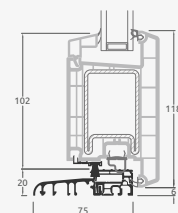

Divviru ārdurvis ar 2 horizontāliem H1050 un 4 vertikāliem šķēršiem, ar 4 stikla un 4 PVC pildījumiem

A

B

E

F

Ārdurvis

Divviru 1/1, uz iekšpusi veramas

TATRO sistēma