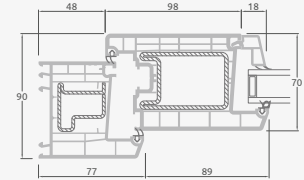

Vienviru ārdurvis ar 1 horizontālu vērtņi un 2 stikla pildījumiem

B