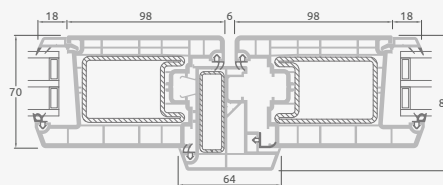

Ārdurvis

Divviru 1/3, uz iekšpusi veramas

TATRO sistēma

Divu kameru (trīs stiklu) stikla pakete

Vienas kameras (divu stiklu) stikla pakete

A

B

E

F