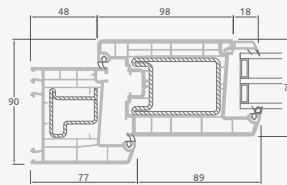

Ārdurvis

Divviru 1/3, uz iekšpusi veramas

TATRO sistēma

Divu kameru (trīs stiklu) stikla pakete

Vienas kameras (divu stiklu) stikla pakete

A

B

E

F