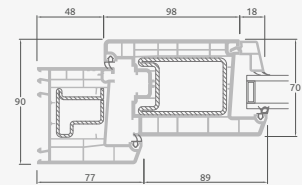

Ārdurvis

Divviru 1/3, uz iekšpusi veramas

TATRO sistēma

Divu kameru (trīs stiklu) stikla pakete

Vienas kameras (divu stiklu) stikla pakete

A

B

E

F