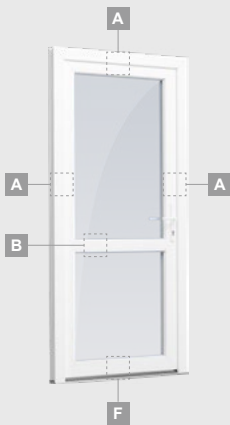

Ārdurvis

Vienviru, uz āru veramas

TATRO sistēma

Divu kameru (trīs stiklu) stikla pakete

Vienas kameras (divu stiklu) stikla pakete

Vienviru ārdurvis ar stikla pildījumu

A

Vienviru ārdurvis ar 1 horizontālu vērtņi un 2 stikla pildījumiem

B

Vienviru ārdurvis ar 1 horizontālu, 2 vertikālu šķēršiem, ar 2 PVC un 2 stikla pildījumiem

F

TATRO sistēma

Ārdurvis

Vienviru, uz iekšpusi veramas

Divu kameru (trīs stiklu) stikla pakete

Vienas kameras (divu stiklu) stikla pakete

Vienviru ārdurvis ar stikla pildījumu

A

Vienviru ārdurvis ar 1 horizontālu vērtņi un 2 stikla pildījumiem

B

Vienviru ārdurvis ar 1 horizontālu, 2 vertikālu šķēršiem, ar 2 PVC un 2 stikla pildījumiem

F

Ārdurvis

Kombinētas, uz āru veramas

TATRO sistēma

Divu kameru (trīs stiklu) stikla pakete

Vienas kameras (divu stiklu) stikla pakete

Vienviru ārdurvis ar vitrīnu,
ar stikla pildījumu

Vienviru ārdurvis ar vitrīnu,
ar 2 horizontāliem šķēršiem
un stikla pildījumu