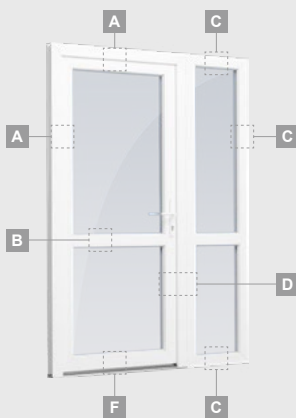

B

Vienviru ārdurvis ar 1 horizontālu, 2 vertikālu šķēršiem, ar 2 PVC un 2 stikla pildījumiem

F

TATRO sistēma

Ārdurvis

Vienviru, uz iekšpusi veramas

Divu kameru (trīs stiklu) stikla pakete

Vienas kameras (divu stiklu) stikla pakete

Kombinētas, uz āru veramas

TATRO sistēma

Divu kameru (trīs stiklu) stikla pakete

Vienas kameras (divu stiklu) stikla pakete

Vienviru ārdurvis ar vitrīnu,
ar stikla pildījumu

Vienviru ārdurvis ar vitrīnu,
ar 2 horizontāliem šķēršiem
un stikla pildījumu

Vienviru ārdurvis ar 2 vitrīnām un
1 horizontālu šķērsi. Vērtnes
ar 1 stikla un 1 PVC pildījumu,
vitrīnas ar stikla pildījumiem

Ārdurvis

Kombinētas, uz iekšpusi veramas

TATRO sistēma

Divu kameru (trīs stiklu) stikla pakete

Vienas kameras (divu stiklu) stikla pakete

Vienviru ārdurvis ar vitrīnu, ar stikla pildījumu

Vienviru ārdurvis ar vitrīnu, ar 2 horizontāliem šķēršiem un stikla pildījumu

Vienviru ārdurvis ar 2 vitrīnām un 1 horizontālu šķērsi. Vērtnes ar 1 stikla un 1 PVC pildījumu, vitrīnas ar stikla pildījumiem