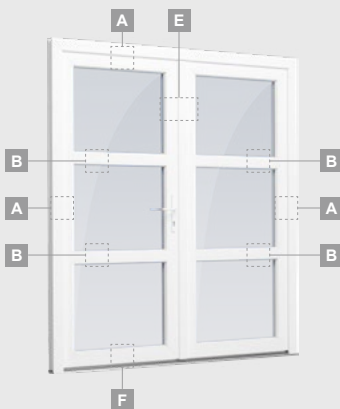

B

Vienviru ārdurvis ar 1 horizontālu, 2 vertikālu šķēršiem, ar 2 PVC un 2 stikla pildījumiem

F

TATRO sistēma

Ārdurvis

Vienviru, uz iekšpusi veramas

Divu kameru (trīs stiklu) stikla pakete

Vienas kameras (divu stiklu) stikla pakete

Vienas kameras (divu stiklu) stikla pakete

Vienviru ārdurvis ar vitrīnu, ar stikla pildījumu

Vienviru ārdurvis ar vitrīnu, ar 2 horizontāliem šķēršiem un stikla pildījumu

Vienviru ārdurvis ar 2 vitrīnām un 1 horizontālu šķērsi. Vērtnes ar 1 stikla un 1 PVC pildījumu, vitrīnas ar stikla pildījumiem

Divviru ārdurvis ar 2 horizontāliem H1050 un 4 vertikāliem šķēršiem, ar 4 stikla un 4 PVC pildījumiem

A

B

E

F

Ārdurvis

Divviru 1/1, uz iekšpusi veramas

TATRO sistēma

Divu kameru (trīs stiklu) stikla pakete

Vienas kameras (divu stiklu) stikla pakete

Divviru ārdurvis ar stikla pildījumiem

A

Divviru ārdurvis ar 4 horizontāliem šķēršiem un 6 stikla pildījumiem

B

E

Divviru ārdurvis ar 2 horizontāliem H1050 un 4 vertikāliem šķēršiem, ar 4 stikla un 4 PVC pildījumiem