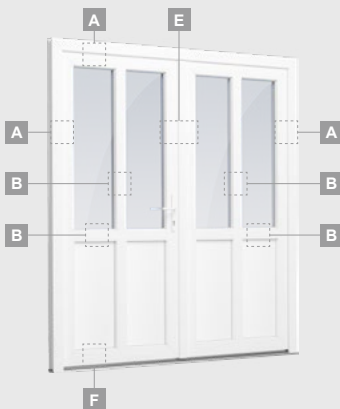

Ārdurvis

Vienviru, uz āru veramas

TATRO sistēma

Divu kameru (trīs stiklu) stikla pakete

Vienas kameras (divu stiklu) stikla pakete

Vienviru ārdurvis ar stikla pildījumu

A

Vienviru ārdurvis ar 1 horizontālu vērtņi un 2 stikla pildījumiem

B

Vienviru ārdurvis ar 1 horizontālu, 2 vertikālu šķēršiem, ar 2 PVC un 2 stikla pildījumiem

F

TATRO sistēma

Ārdurvis

Vienviru, uz iekšpusi veramas

Divu kameru (trīs stiklu) stikla pakete

Vienas kameras (divu stiklu) stikla pakete

Divu kameru (trīs stiklu) stikla pakete

Vienas kameras (divu stiklu) stikla pakete

Divviru ārdurvis ar stikla pildījumiem

A

Divviru ārdurvis ar 4 horizontāliem šķēršiem un 6 stikla pildījumiem

B

E

Divviru ārdurvis ar 2 horizontāliem H1050 un 4 vertikāliem šķēršiem, ar 4 stikla un 4 PVC pildījumiem

F

Ārdurvis

Divviru 1/3, uz āru veramas

TATRO sistēma

Divu kameru (trīs stiklu) stikla pakete

Vienas kameras (divu stiklu) stikla pakete

1/3 divviru ārdurvis ar stikla pildījumiem

A