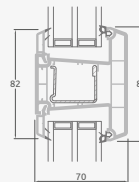

Vienviru ārdurvis ar 1 horizontālu, 2 vertikālu šķēršiem, ar 2 PVC un 2 stikla pildījumiem

F