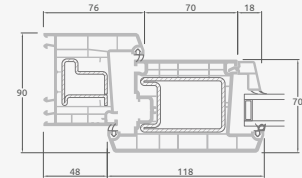

Ārdurvis

Divviru 1/1, uz āru veramas

TATRO sistēma

Divu kameru (trīs stiklu) stikla pakete

Vienas kameras (divu stiklu) stikla pakete

A

B

E

F