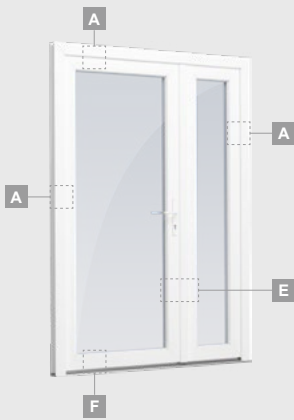

Ārdurvis

Vienviru, uz āru veramas

TATRO sistēma

Divu kameru (trīs stiklu) stikla pakete

Vienas kameras (divu stiklu) stikla pakete

Vienviru ārdurvis ar stikla pildījumu

A

Vienviru ārdurvis ar 1 horizontālu vērtņi un 2 stikla pildījumiem

B

Vienviru ārdurvis ar 1 horizontālu, 2 vertikālu šķēršiem, ar 2 PVC un 2 stikla pildījumiem

F

TATRO sistēma

Ārdurvis

Vienviru, uz iekšpusi veramas

Divu kameru (trīs stiklu) stikla pakete

Vienas kameras (divu stiklu) stikla pakete

F

Ārdurvis

Divviru 1/3, uz āru veramas

TATRO sistēma

Divu kameru (trīs stiklu) stikla pakete

Vienas kameras (divu stiklu) stikla pakete

1/3 divviru ārdurvis ar stikla pildījumiem

A

TATRO sistēma

Divu kameru (trīs stiklu) stikla pakete

Vienas kameras (divu stiklu) stikla pakete

1/3 divviru ārdurvis ar stikla pildījumiem

1/3 divviru ārdurvis ar 4 horizontāliem šķēršiem un ar 6 stikla pildījumiem