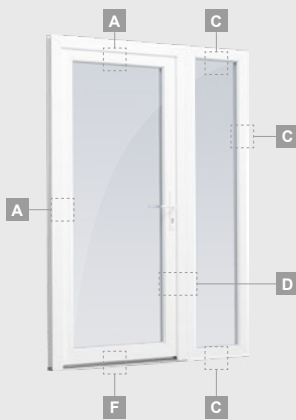

B

Vienviru ārdurvis ar 1 horizontālu, 2 vertikālu šķēršiem, ar 2 PVC un 2 stikla pildījumiem

F

TATRO sistēma

Ārdurvis

Vienviru, uz iekšpusi veramas

Divu kameru (trīs stiklu) stikla pakete

Vienas kameras (divu stiklu) stikla pakete

Kombinētas, uz āru veramas

TATRO sistēma

Divu kameru (trīs stiklu) stikla pakete

Vienas kameras (divu stiklu) stikla pakete

Vienviru ārdurvis ar vitrīnu,
ar stikla pildījumu

Vienviru ārdurvis ar vitrīnu,
ar 2 horizontāliem šķēršiem
un stikla pildījumu

Vienviru ārdurvis ar 2 vitrīnām un
1 horizontālu šķērsi. Vērtnes
ar 1 stikla un 1 PVC pildījumu,
vitrīnas ar stikla pildījumiem

Ārdurvis

Kombinētas, uz iekšpusi veramas

TATRO sistēma

Divu kameru (trīs stiklu) stikla pakete

Vienas kameras (divu stiklu) stikla pakete

Vienviru ārdurvis ar vitrīnu, ar stikla pildījumu

Vienviru ārdurvis ar vitrīnu, ar 2 horizontāliem šķēršiem un stikla pildījumu

Vienviru ārdurvis ar 2 vitrīnām un 1 horizontālu šķērsi. Vērtnes ar 1 stikla un 1 PVC pildījumu, vitrīnas ar stikla pildījumiem