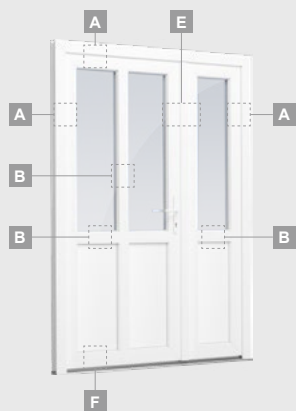

1/3 divviru ārdurvis ar 2 horizontāliem un 2 vertikāliem šķērsiem, ar 3 stikla un 3 PVC pildījumiem

F