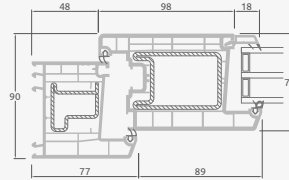

Vienviru ārdurvis ar 1 horizontālu vērtņi un 2 stikla pildījumiem

B