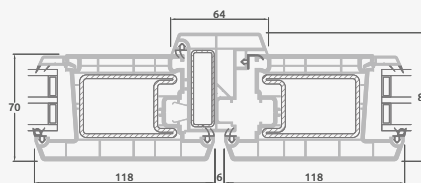

Divviru ārdurvis ar 2 horizontāliem H1050 un 4 vertikāliem šķēršiem, ar 4 stikla un 4 PVC pildījumiem

A

B

E

F

Ārdurvis

Divviru 1/1, uz iekšpusi veramas

TATRO sistēma