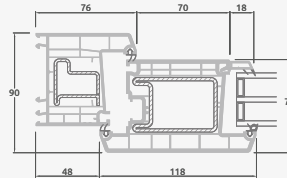

Ārdurvis

Divviru 1/1, uz āru veramas

TATRO sistēma

Divu kameru (trīs stiklu) stikla pakete

Vienas kameras (divu stiklu) stikla pakete

A

B

E

F