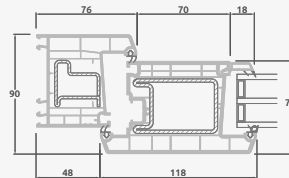

Vienviru ārdurvis ar 1 horizontālu vērtņi un 2 stikla pildījumiem

B