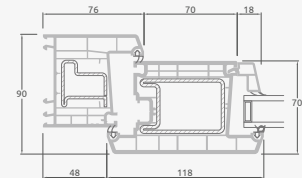

Vienviru ārdurvis ar 1 horizontālu vērtņi un 2 stikla pildījumiem

B