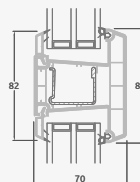

Ārdurvis

Divviru 1/3, uz āru veramas

TATRO sistēma

Divu kameru (trīs stiklu) stikla pakete

Vienas kameras (divu stiklu) stikla pakete

A

B

E

F