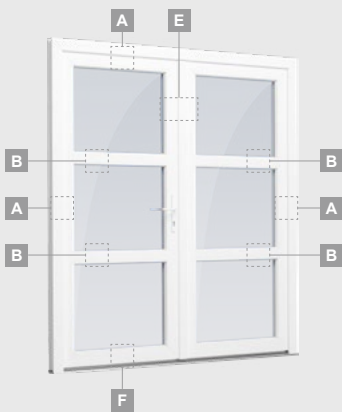

B

Vienviru ārdurvis ar 1 horizontālu, 2 vertikālu šķēršiem, ar 2 PVC un 2 stikla pildījumiem

F

TATRO sistēma

Ārdurvis

Vienviru, uz iekšpusi veramas

Divu kameru (trīs stiklu) stikla pakete

Vienas kameras (divu stiklu) stikla pakete

Vienviru ārdurvis ar 2 vitrīnām un
1 horizontālu šķērsi. Vērtnes
ar 1 stikla un 1 PVC pildījumu,
vitrīnas ar stikla pildījumiem

Ārdurvis

Kombinētas, uz iekšpusi veramas

TATRO sistēma

Divu kameru (trīs stiklu) stikla pakete

Vienas kameras (divu stiklu) stikla pakete

Vienviru ārdurvis ar vitrīnu, ar stikla pildījumu

Vienviru ārdurvis ar vitrīnu, ar 2 horizontāliem šķēršiem un stikla pildījumu

Vienviru ārdurvis ar 2 vitrīnām un 1 horizontālu šķērsi. Vērtnes ar 1 stikla un 1 PVC pildījumu, vitrīnas ar stikla pildījumiem

Ārdurvis

Divviru 1/1, uz āru veramas

TATRO sistēma

Divu kameru (trīs stiklu) stikla pakete

Vienas kameras (divu stiklu) stikla pakete

Divviru ārdurvis ar stikla pildījumiem

Divviru ārdurvis ar 4 horizontāliem šķēršiem un 6 stikla pildījumiem