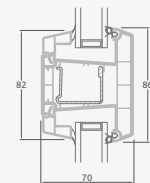

Ārdurvis

Kombinētas, uz āru veramas

TATRO sistēma

Divu kameru (trīs stiklu) stikla pakete

Vienas kameras (divu stiklu) stikla pakete