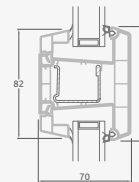

Ārdurvis

Divviru 1/1, uz āru veramas

TATRO sistēma

Divu kameru (trīs stiklu) stikla pakete

Vienas kameras (divu stiklu) stikla pakete

A

B

E

F