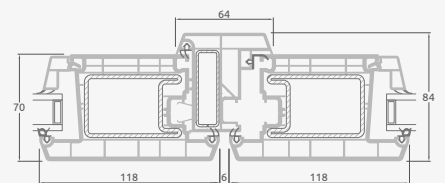

Divviru ārdurvis ar 2 horizontāliem H1050 un 4 vertikāliem šķēršiem, ar 4 stikla un 4 PVC pildījumiem

A

B

E

F

Ārdurvis

Divviru 1/1, uz iekšpusi veramas

TATRO sistēma