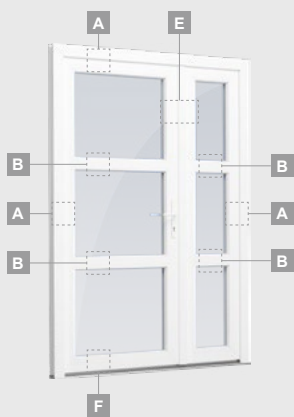

Ārdurvis

Vienviru, uz āru veramas

TATRO sistēma

Divu kameru (trīs stiklu) stikla pakete

Vienas kameras (divu stiklu) stikla pakete

Vienviru ārdurvis ar stikla pildījumu

A

Vienviru ārdurvis ar 1 horizontālu vērtņi un 2 stikla pildījumiem

B

Vienviru ārdurvis ar 1 horizontālu, 2 vertikālu šķēršiem, ar 2 PVC un 2 stikla pildījumiem

F

TATRO sistēma

Ārdurvis

Vienviru, uz iekšpusi veramas

Divu kameru (trīs stiklu) stikla pakete

Vienas kameras (divu stiklu) stikla pakete

F

Ārdurvis

Divviru 1/3, uz āru veramas

TATRO sistēma

Divu kameru (trīs stiklu) stikla pakete

Vienas kameras (divu stiklu) stikla pakete

1/3 divviru ārdurvis ar stikla pildījumiem

A

TATRO sistēma

Divu kameru (trīs stiklu) stikla pakete

Vienas kameras (divu stiklu) stikla pakete

1/3 divviru ārdurvis ar stikla pildījumiem

1/3 divviru ārdurvis ar 4 horizontāliem šķēršiem un ar 6 stikla pildījumiem