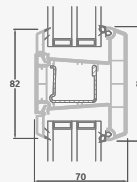

Ārdurvis

Divviru 1/1, uz āru veramas

TATRO sistēma

Divu kameru (trīs stiklu) stikla pakete

Vienas kameras (divu stiklu) stikla pakete

Divviru ārdurvis ar stikla pildījumiem

Divviru ārdurvis ar 4 horizontāliem šķēršiem un 6 stikla pildījumiem

Divviru ārdurvis ar 2 horizontāliem H1050 un 4 vertikāliem šķēršiem, ar 4 stikla un 4 PVC pildījumiem

A

B

E

F

Ārdurvis

Divviru 1/1, uz iekšpusi veramas

TATRO sistēma