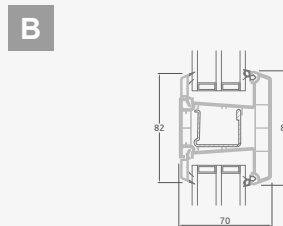

Ārdurvis

Kombinētas, uz iekšpusi veramas

TATRO sistēma

Divu kameru (trīs stiklu) stikla pakete

Vienas kameras (divu stiklu) stikla pakete