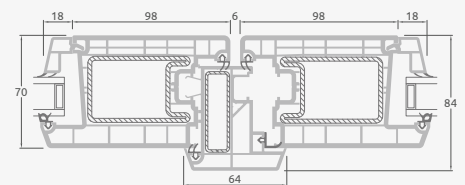

Ārdurvis

Divviru 1/3, uz iekšpusi veramas

TATRO sistēma

Divu kameru (trīs stiklu) stikla pakete

Vienas kameras (divu stiklu) stikla pakete

A

B

E

F