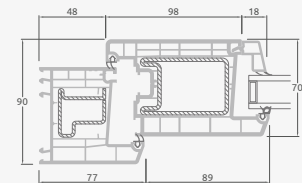

A

Divviru ārdurvis ar 4 horizontāliem šķēršiem un 6 stikla pildījumiem

B