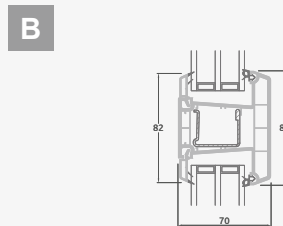

Ārdurvis

Kombinētas, uz āru veramas

TATRO sistēma

Divu kameru (trīs stiklu) stikla pakete

Vienas kameras (divu stiklu) stikla pakete