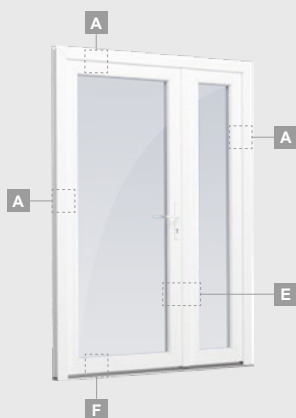

Ārdurvis

Vienviru, uz āru veramas

TATRO sistēma

Divu kameru (trīs stiklu) stikla pakete

Vienas kameras (divu stiklu) stikla pakete

Vienviru ārdurvis ar stikla pildījumu

A

Vienviru ārdurvis ar 1 horizontālu vērtņi un 2 stikla pildījumiem

B

Vienviru ārdurvis ar 1 horizontālu, 2 vertikālu šķēršiem, ar 2 PVC un 2 stikla pildījumiem

F

TATRO sistēma

Ārdurvis

Vienviru, uz iekšpusi veramas

Divu kameru (trīs stiklu) stikla pakete

Vienas kameras (divu stiklu) stikla pakete

Vienviru ārdurvis ar 2 vitrīnām un
1 horizontālu šķērsi. Vērtnes
ar 1 stikla un 1 PVC pildījumu,
vitrīnas ar stikla pildījumiem

Ārdurvis

Kombinētas, uz iekšpusi veramas

TATRO sistēma

Divu kameru (trīs stiklu) stikla pakete

F

Ārdurvis

Divviru 1/3, uz āru veramas

TATRO sistēma

Divu kameru (trīs stiklu) stikla pakete

Vienas kameras (divu stiklu) stikla pakete

1/3 divviru ārdurvis ar stikla pildījumiem

A