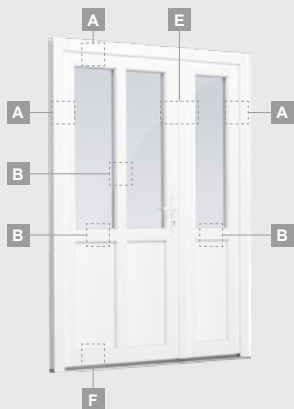

Ārdurvis

Vienviru, uz āru veramas

TATRO sistēma

Divu kameru (trīs stiklu) stikla pakete

Vienas kameras (divu stiklu) stikla pakete

Vienviru ārdurvis ar stikla pildījumu

A

Vienviru ārdurvis ar 1 horizontālu vērtņi un 2 stikla pildījumiem

B

Vienviru ārdurvis ar 1 horizontālu, 2 vertikālu šķēršiem, ar 2 PVC un 2 stikla pildījumiem

F

TATRO sistēma

Ārdurvis

Vienviru, uz iekšpusi veramas

Divu kameru (trīs stiklu) stikla pakete

Vienas kameras (divu stiklu) stikla pakete

Vienviru ārdurvis ar 2 vitrīnām un
1 horizontālu šķērsi. Vērtnes
ar 1 stikla un 1 PVC pildījumu,
vitrīnas ar stikla pildījumiem

Ārdurvis

Kombinētas, uz iekšpusi veramas

TATRO sistēma

Divu kameru (trīs stiklu) stikla pakete

TATRO sistēma

Divu kameru (trīs stiklu) stikla pakete

Vienas kameras (divu stiklu) stikla pakete

1/3 divviru ārdurvis ar stikla pildījumiem

1/3 divviru ārdurvis ar 4 horizontāliem šķēršiem un ar 6 stikla pildījumiem