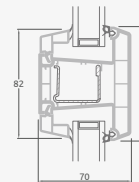

Ārdurvis

Divviru 1/3, uz iekšpusi veramas

TATRO sistēma

Divu kameru (trīs stiklu) stikla pakete

Vienas kameras (divu stiklu) stikla pakete

A

B

E

F