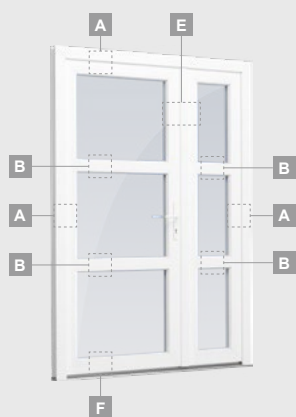

Ārdurvis

Vienviru, uz āru veramas

TATRO sistēma

Divu kameru (trīs stiklu) stikla pakete

Vienas kameras (divu stiklu) stikla pakete

Vienviru ārdurvis ar stikla pildījumu

A

Vienviru ārdurvis ar 1 horizontālu vērtņi un 2 stikla pildījumiem

B

Vienviru ārdurvis ar 1 horizontālu, 2 vertikālu šķēršiem, ar 2 PVC un 2 stikla pildījumiem

F

TATRO sistēma

Ārdurvis

Vienviru, uz iekšpusi veramas

Divu kameru (trīs stiklu) stikla pakete

Vienas kameras (divu stiklu) stikla pakete

Divu kameru (trīs stiklu) stikla pakete

Vienas kameras (divu stiklu) stikla pakete

Divviru ārdurvis ar stikla pildījumiem

A

Divviru ārdurvis ar 4 horizontāliem šķēršiem un 6 stikla pildījumiem

B

E

Divviru ārdurvis ar 2 horizontāliem H1050 un 4 vertikāliem šķēršiem, ar 4 stikla un 4 PVC pildījumiem

F

Ārdurvis

Divviru 1/3, uz āru veramas

TATRO sistēma

Divu kameru (trīs stiklu) stikla pakete

Vienas kameras (divu stiklu) stikla pakete

1/3 divviru ārdurvis ar stikla pildījumiem

A