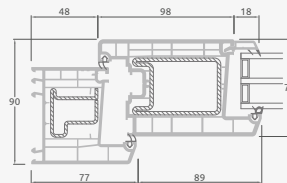

A

Divviru ārdurvis ar 4 horizontāliem šķēršiem un 6 stikla pildījumiem

B