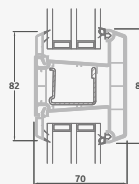

B

Vienviru ārdurvis ar 1 horizontālu, 2 vertikālu šķēršiem, ar 2 PVC un 2 stikla pildījumiem

F

TATRO sistēma

Ārdurvis

Vienviru, uz iekšpusi veramas

Divu kameru (trīs stiklu) stikla pakete

Vienas kameras (divu stiklu) stikla pakete