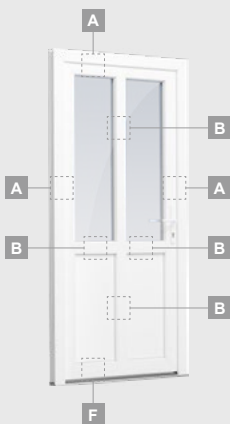

Ārdurvis

Vienviru, uz āru veramas

TATRO sistēma

Divu kameru (trīs stiklu) stikla pakete

Vienas kameras (divu stiklu) stikla pakete

Vienviru ārdurvis ar stikla pildījumu

A

Vienviru ārdurvis ar 1 horizontālu vērtņi un 2 stikla pildījumiem

B

Vienviru ārdurvis ar 1 horizontālu, 2 vertikālu šķēršiem, ar 2 PVC un 2 stikla pildījumiem

F

TATRO sistēma

Ārdurvis

Vienviru, uz iekšpusi veramas

Divu kameru (trīs stiklu) stikla pakete

Vienas kameras (divu stiklu) stikla pakete

Vienviru ārdurvis ar stikla pildījumu

A

Vienviru ārdurvis ar 1 horizontālu vērtņi un 2 stikla pildījumiem

B

Vienviru ārdurvis ar 1 horizontālu, 2 vertikālu šķēršiem, ar 2 PVC un 2 stikla pildījumiem

F

Ārdurvis

Kombinētas, uz āru veramas

TATRO sistēma

Divu kameru (trīs stiklu) stikla pakete

Vienas kameras (divu stiklu) stikla pakete

Vienviru ārdurvis ar vitrīnu,
ar stikla pildījumu

Vienviru ārdurvis ar vitrīnu,
ar 2 horizontāliem šķēršiem
un stikla pildījumu