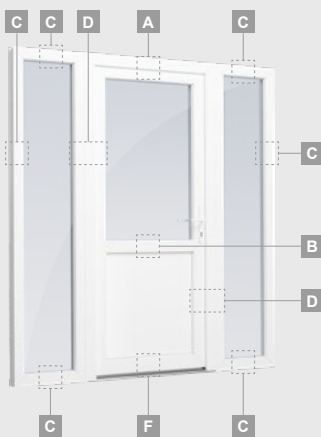

B

Vienviru ārdurvis ar 1 horizontālu, 2 vertikālu šķēršiem, ar 2 PVC un 2 stikla pildījumiem

F

TATRO sistēma

Ārdurvis

Vienviru, uz iekšpusi veramas

Divu kameru (trīs stiklu) stikla pakete

Vienas kameras (divu stiklu) stikla pakete

Kombinētas, uz āru veramas

TATRO sistēma

Divu kameru (trīs stiklu) stikla pakete

Vienas kameras (divu stiklu) stikla pakete

Vienviru ārdurvis ar vitrīnu,
ar stikla pildījumu

Vienviru ārdurvis ar vitrīnu,
ar 2 horizontāliem šķēršiem
un stikla pildījumu

Vienviru ārdurvis ar 2 vitrīnām un
1 horizontālu šķērsi. Vērtnes
ar 1 stikla un 1 PVC pildījumu,
vitrīnas ar stikla pildījumiem

Ārdurvis

Kombinētas, uz iekšpusi veramas

TATRO sistēma

Divu kameru (trīs stiklu) stikla pakete

Vienas kameras (divu stiklu) stikla pakete

Vienviru ārdurvis ar vitrīnu, ar stikla pildījumu

Vienviru ārdurvis ar vitrīnu, ar 2 horizontāliem šķēršiem un stikla pildījumu

Vienviru ārdurvis ar 2 vitrīnām un 1 horizontālu šķērsi. Vērtnes ar 1 stikla un 1 PVC pildījumu, vitrīnas ar stikla pildījumiem