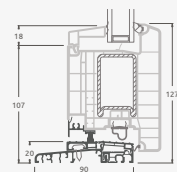

B

E

Divviru ārdurvis ar 2 horizontāliem H1050 un 4 vertikāliem šķēršiem, ar 4 stikla un 4 PVC pildījumiem

F

Ārdurvis

Divviru 1/1, uz iekšpusi veramas

ELBRO sistēma

Divu kameru (trīs stiklu) stikla pakete