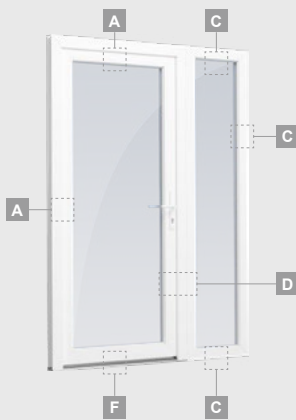

B

Vienviru ārdurvis ar 1 horizontālu, 2 vertikālu šķēršiem, ar 2 PVC un 2 stikla pildījumiem

F

ELBRO sistēma

Ārdurvis

Vienviru, uz iekšpusi veramas

Divu kameru (trīs stiklu) stikla pakete

Vienas kameras (divu stiklu) stikla pakete

Vienviru ārdurvis ar stikla pildījumu

Vienviru ārdurvis ar 1 horizontālu vērtņi un 2 stikla pildījumiem

Vienviru ārdurvis ar 1 horizontālu, 2 vertikālu šķēršiem, ar 2 PVC un 2 stikla pildījumiem

Ārdurvis

Kombinētas, uz āru veramas

ELBRO sistēma

Divu kameru (trīs stiklu) stikla pakete

Vienas kameras (divu stiklu) stikla pakete

Vienviru ārdurvis ar vitrīnu,
ar stikla pildījumu

Vienviru ārdurvis ar vitrīnu,
ar 2 horizontāliem šķēršiem
un stikla pildījumu

Vienviru ārdurvis ar 2 vitrīnām un
1 horizontālu šķērsi. Vērtnes
ar 1 stikla un 1 PVC pildījumu,
vitrīnas ar stikla pildījumiem

Ārdurvis

Kombinētas, uz iekšpusi veramas

ELBRO sistēma

Divu kameru (trīs stiklu) stikla pakete