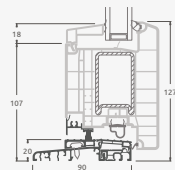

Ārdurvis

ELBRO sistēma

Divviru 1/3, uz iekšpusi veramas

Divu kameru (trīs stiklu) stikla pakete

Vienas kameras (divu stiklu) stikla pakete

1/3 divviru ārdurvis ar stikla pildījumiem

1/3 divviru ārdurvis ar 4 horizontāliem šķēršiem un ar 6 stikla pildījumiem