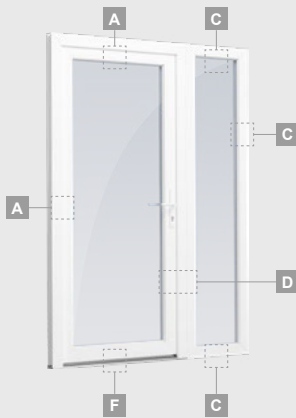

B

Vienviru ārdurvis ar 1 horizontālu, 2 vertikālu šķēršiem, ar 2 PVC un 2 stikla pildījumiem

F

ELBRO sistēma

Ārdurvis

Vienviru, uz iekšpusi veramas

Divu kameru (trīs stiklu) stikla pakete

Vienas kameras (divu stiklu) stikla pakete

Kombinētas, uz āru veramas

ELBRO sistēma

Divu kameru (trīs stiklu) stikla pakete

Vienas kameras (divu stiklu) stikla pakete

Vienviru ārdurvis ar vitrīnu,
ar stikla pildījumu

Vienviru ārdurvis ar vitrīnu,
ar 2 horizontāliem šķēršiem
un stikla pildījumu

Vienviru ārdurvis ar 2 vitrīnām un
1 horizontālu šķērsi. Vērtnes
ar 1 stikla un 1 PVC pildījumu,
vitrīnas ar stikla pildījumiem

Ārdurvis

Kombinētas, uz iekšpusi veramas

ELBRO sistēma

Divu kameru (trīs stiklu) stikla pakete

Vienas kameras (divu stiklu) stikla pakete

Vienviru ārdurvis ar vitrīnu, ar stikla pildījumu

Vienviru ārdurvis ar vitrīnu, ar 2 horizontāliem šķēršiem un stikla pildījumu

Vienviru ārdurvis ar 2 vitrīnām un 1 horizontālu šķērsi. Vērtne ar 1 stikla un 1 PVC pildījumu, vitrīnas ar stikla pildījumiem