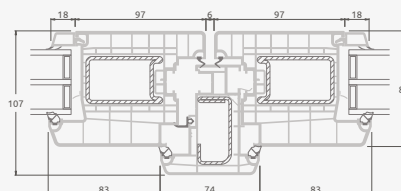

Ārdurvis

ELBRO sistēma

Divviru 1/3, uz iekšpusi veramas

Divu kameru (trīs stiklu) stikla pakete

Vienas kameras (divu stiklu) stikla pakete

A

B

E

F