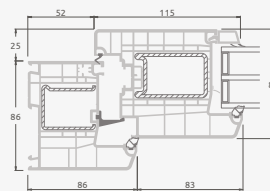

Ārdurvis

ELBRO sistēma

Divviru 1/3, uz iekšpusi veramas

Divu kameru (trīs stiklu) stikla pakete

Vienas kameras (divu stiklu) stikla pakete

A

B

E

F