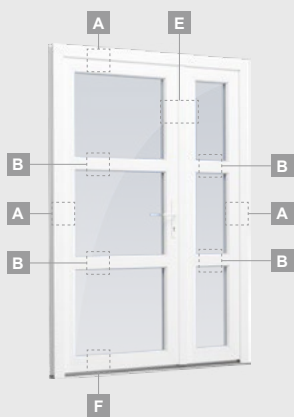

ELBRO sistēma

Ārdurvis

Vienviru, uz āru veramas

Divu kameru (trīs stiklu) stikla pakete

Vienas kameras (divu stiklu) stikla pakete

Vienviru ārdurvis ar stikla pildījumu

A

Vienviru ārdurvis ar 1 horizontālu vētni un 2 stikla pildījumiem

B

Vienviru ārdurvis ar 1 horizontālu, 2 vertikālu šķēršiem, ar 2 PVC un 2 stikla pildījumiem

F

ELBRO sistēma

Ārdurvis

Vienviru, uz iekšpusi veramas

Divu kameru (trīs stiklu) stikla pakete

Vienas kameras (divu stiklu) stikla pakete

Vienas kameras (divu stiklu) stikla pakete

Vienviru ārdurvis ar vitrīnu, ar stikla pildījumu

Vienviru ārdurvis ar vitrīnu, ar 2 horizontāliem šķēršiem un stikla pildījumu

Vienviru ārdurvis ar 2 vitrīnām un 1 horizontālu šķērsi. Vērtne ar 1 stikla un 1 PVC pildījumu, vitrīnas ar stikla pildījumiem

Ārdurvis

ELBRO sistēma

Divviru 1/3, uz iekšpusi veramas

Divu kameru (trīs stiklu) stikla pakete

Vienas kameras (divu stiklu) stikla pakete

1/3 divviru ārdurvis ar stikla pildījumiem

1/3 divviru ārdurvis ar 4 horizontāliem šķēršiem un ar 6 stikla pildījumiem