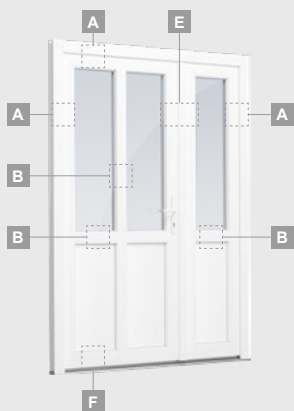

ELBRO sistēma

Ārdurvis

Vienviru, uz āru veramas

Divu kameru (trīs stiklu) stikla pakete

Vienas kameras (divu stiklu) stikla pakete

Vienviru ārdurvis ar stikla pildījumu

A

Vienviru ārdurvis ar 1 horizontālu vētni un 2 stikla pildījumiem

B

Vienviru ārdurvis ar 1 horizontālu, 2 vertikālu šķēršiem, ar 2 PVC un 2 stikla pildījumiem

F

ELBRO sistēma

Ārdurvis

Vienviru, uz iekšpusi veramas

Divu kameru (trīs stiklu) stikla pakete

Vienas kameras (divu stiklu) stikla pakete

Vienviru ārdurvis ar 2 vitrīnām un
1 horizontālu šķērsi. Vērtnes
ar 1 stikla un 1 PVC pildījumu,
vitrīnas ar stikla pildījumiem

Ārdurvis

Kombinētas, uz iekšpusi veramas

ELBRO sistēma

Divu kameru (trīs stiklu) stikla pakete

Ārdurvis

ELBRO sistēma

Divviru 1/3, uz iekšpusi veramas

Divu kameru (trīs stiklu) stikla pakete

Vienas kameras (divu stiklu) stikla pakete

1/3 divviru ārdurvis ar stikla pildījumiem

1/3 divviru ārdurvis ar 4 horizontāliem šķēršiem un ar 6 stikla pildījumiem