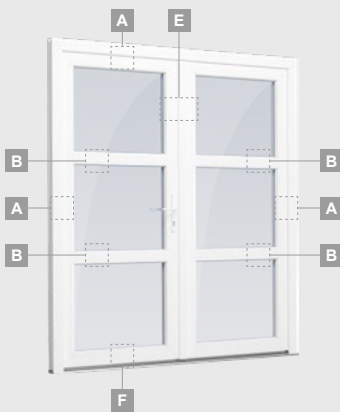

B

Vienviru ārdurvis ar 1 horizontālu, 2 vertikālu šķēršiem, ar 2 PVC un 2 stikla pildījumiem

F

ELBRO sistēma

Ārdurvis

Vienviru, uz iekšpusi veramas

Divu kameru (trīs stiklu) stikla pakete

Vienas kameras (divu stiklu) stikla pakete

Vienas kameras (divu stiklu) stikla pakete

Vienviru ārdurvis ar vitrīnu, ar stikla pildījumu

Vienviru ārdurvis ar vitrīnu, ar 2 horizontāliem šķēršiem un stikla pildījumu

Vienviru ārdurvis ar 2 vitrīnām un 1 horizontālu šķērsi. Vērtne ar 1 stikla un 1 PVC pildījumu, vitrīnas ar stikla pildījumiem

B

E

Divviru ārdurvis ar 2 horizontāliem H1050 un 4 vertikāliem šķēršiem, ar 4 stikla un 4 PVC pildījumiem

F

Ārdurvis

Divviru 1/1, uz iekšpusi veramas

ELBRO sistēma

Divu kameru (trīs stiklu) stikla pakete

Vienas kameras (divu stiklu) stikla pakete

Divviru ārdurvis ar stikla pildījumiem

Divviru ārdurvis ar 4 horizontāliem šķēršiem un 6 stikla pildījumiem

Divviru ārdurvis ar 2 horizontāliem H1050 un 4 vertikāliem šķēršiem, ar 4 stikla un 4 PVC pildījumiem