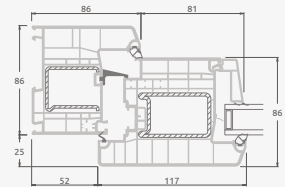

Ārdurvis

ELBRO sistēma

Divviru 1/3, uz āru veramas

Divu kameru (trīs stiklu) stikla pakete

Vienas kameras (divu stiklu) stikla pakete

A

B

E

F

A

B

E

F