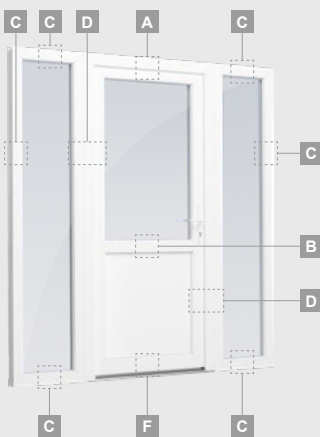

B

Vienviru ārdurvis ar 1 horizontālu, 2 vertikālu šķēršiem, ar 2 PVC un 2 stikla pildījumiem

F

ELBRO sistēma

Ārdurvis

Vienviru, uz iekšpusi veramas

Divu kameru (trīs stiklu) stikla pakete

Vienas kameras (divu stiklu) stikla pakete

Kombinētas, uz āru veramas

ELBRO sistēma

Divu kameru (trīs stiklu) stikla pakete

Vienas kameras (divu stiklu) stikla pakete

Vienviru ārdurvis ar vitrīnu,
ar stikla pildījumu

Vienviru ārdurvis ar vitrīnu,
ar 2 horizontāliem šķēršiem
un stikla pildījumu

Vienviru ārdurvis ar 2 vitrīnām un
1 horizontālu šķērsi. Vērtnes
ar 1 stikla un 1 PVC pildījumu,
vitrīnas ar stikla pildījumiem

Ārdurvis

Kombinētas, uz iekšpusi veramas

ELBRO sistēma

Divu kameru (trīs stiklu) stikla pakete

Vienas kameras (divu stiklu) stikla pakete

Vienviru ārdurvis ar vitrīnu, ar stikla pildījumu

Vienviru ārdurvis ar vitrīnu, ar 2 horizontāliem šķēršiem un stikla pildījumu

Vienviru ārdurvis ar 2 vitrīnām un 1 horizontālu šķērsi. Vērtne ar 1 stikla un 1 PVC pildījumu, vitrīnas ar stikla pildījumiem