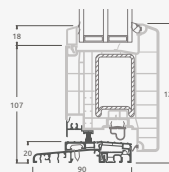

B

E

Divviru ārdurvis ar 2 horizontāliem H1050 un 4 vertikāliem šķēršiem, ar 4 stikla un 4 PVC pildījumiem

F

Ārdurvis

Divviru 1/1, uz iekšpusi veramas

ELBRO sistēma

Divu kameru (trīs stiklu) stikla pakete