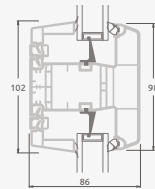

Ārdurvis

ELBRO sistēma

Divviru 1/3, uz iekšpusi veramas

Divu kameru (trīs stiklu) stikla pakete

Vienas kameras (divu stiklu) stikla pakete

A

B

E

F