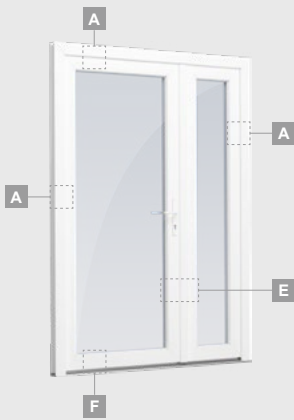

ELBRO sistēma

Ārdurvis

Vienviru, uz āru veramas

Divu kameru (trīs stiklu) stikla pakete

Vienas kameras (divu stiklu) stikla pakete

Vienviru ārdurvis ar stikla pildījumu

A

Vienviru ārdurvis ar 1 horizontālu vētni un 2 stikla pildījumiem

B

Vienviru ārdurvis ar 1 horizontālu, 2 vertikālu šķēršiem, ar 2 PVC un 2 stikla pildījumiem

F

ELBRO sistēma

Ārdurvis

Vienviru, uz iekšpusi veramas

Divu kameru (trīs stiklu) stikla pakete

Vienas kameras (divu stiklu) stikla pakete

A

B

E

F

Ārdurvis

ELBRO sistēma

Divviru 1/3, uz āru veramas

Divu kameru (trīs stiklu) stikla pakete

Vienas kameras (divu stiklu) stikla pakete

1/3 divviru ārdurvis ar stikla pildījumiem

1/3 divviru ārdurvis ar 4 horizontāliem šķēršiem un ar 6 stikla pildījumiem

1/3 divviru ārdurvis ar 2 horizontāliem un 2 vertikāliem šķēršiem, ar 3 stikla un 3 PVC pildījumiem