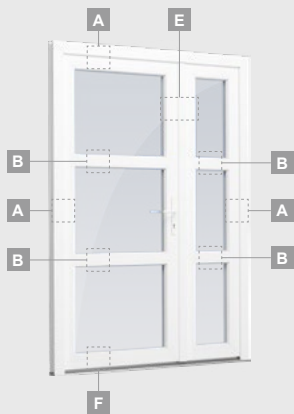

B

Vienviru ārdurvis ar 1 horizontālu, 2 vertikālu šķēršiem, ar 2 PVC un 2 stikla pildījumiem

F

ELBRO sistēma

Ārdurvis

Vienviru, uz iekšpusi veramas

Divu kameru (trīs stiklu) stikla pakete

Vienas kameras (divu stiklu) stikla pakete

Vienas kameras (divu stiklu) stikla pakete

Divviru ārdurvis ar stikla pildījumiem

Divviru ārdurvis ar 4 horizontāliem šķēršiem un 6 stikla pildījumiem

Divviru ārdurvis ar 2 horizontāliem H1050 un 4 vertikāliem šķēršiem, ar 4 stikla un 4 PVC pildījumiem

A

B

E

F

Ārdurvis

ELBRO sistēma

Divviru 1/3, uz āru veramas

Divu kameru (trīs stiklu) stikla pakete

Vienas kameras (divu stiklu) stikla pakete

1/3 divviru ārdurvis ar stikla pildījumiem

1/3 divviru ārdurvis ar 4 horizontāliem šķēršiem un ar 6 stikla pildījumiem

1/3 divviru ārdurvis ar 2 horizontāliem un 2 vertikāliem šķēršiem, ar 3 stikla un 3 PVC pildījumiem