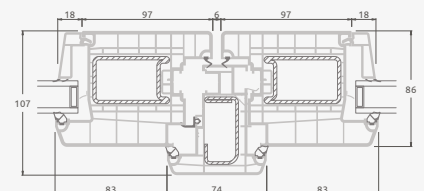

Ārdurvis

ELBRO sistēma

Divviru 1/3, uz iekšpusi veramas

Divu kameru (trīs stiklu) stikla pakete

Vienas kameras (divu stiklu) stikla pakete

A

B

E

F