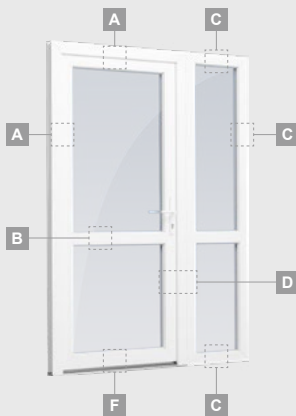

B

Vienviru ārdurvis ar 1 horizontālu, 2 vertikālu šķēršiem, ar 2 PVC un 2 stikla pildījumiem

F

ELBRO sistēma

Ārdurvis

Vienviru, uz iekšpusi veramas

Divu kameru (trīs stiklu) stikla pakete

Vienas kameras (divu stiklu) stikla pakete

Kombinētas, uz āru veramas

ELBRO sistēma

Divu kameru (trīs stiklu) stikla pakete

Vienas kameras (divu stiklu) stikla pakete

Vienviru ārdurvis ar vitrīnu,
ar stikla pildījumu

Vienviru ārdurvis ar vitrīnu,
ar 2 horizontāliem šķēršiem
un stikla pildījumu

Vienviru ārdurvis ar 2 vitrīnām un
1 horizontālu šķērsi. Vērtnes
ar 1 stikla un 1 PVC pildījumu,
vitrīnas ar stikla pildījumiem

Ārdurvis

Kombinētas, uz iekšpusi veramas

ELBRO sistēma

Divu kameru (trīs stiklu) stikla pakete

Vienas kameras (divu stiklu) stikla pakete

Vienviru ārdurvis ar vitrīnu, ar stikla pildījumu

Vienviru ārdurvis ar vitrīnu, ar 2 horizontāliem šķēršiem un stikla pildījumu

Vienviru ārdurvis ar 2 vitrīnām un 1 horizontālu šķērsi. Vērtne ar 1 stikla un 1 PVC pildījumu, vitrīnas ar stikla pildījumiem