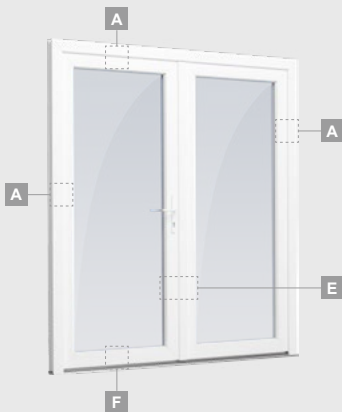

B

Vienviru ārdurvis ar 1 horizontālu, 2 vertikālu šķēršiem, ar 2 PVC un 2 stikla pildījumiem

F

ELBRO sistēma

Ārdurvis

Vienviru, uz iekšpusi veramas

Divu kameru (trīs stiklu) stikla pakete

Vienas kameras (divu stiklu) stikla pakete

Vienviru ārdurvis ar 2 vitrīnām un
1 horizontālu šķērsi. Vērtnes
ar 1 stikla un 1 PVC pildījumu,
vitrīnas ar stikla pildījumiem

Ārdurvis

Kombinētas, uz iekšpusi veramas

ELBRO sistēma

Divu kameru (trīs stiklu) stikla pakete

Vienas kameras (divu stiklu) stikla pakete

Vienviru ārdurvis ar vitrīnu, ar stikla pildījumu

Vienviru ārdurvis ar vitrīnu, ar 2 horizontāliem šķēršiem un stikla pildījumu

Vienviru ārdurvis ar 2 vitrīnām un 1 horizontālu šķērsi. Vērtne ar 1 stikla un 1 PVC pildījumu, vitrīnas ar stikla pildījumiem

Ārdurvis

Divviru 1/1, uz āru veramas

ELBRO sistēma

Divu kameru (trīs stiklu) stikla pakete

Vienas kameras (divu stiklu) stikla pakete

Divviru ārdurvis ar stikla pildījumiem

A

Divviru ārdurvis ar 4 horizontāliem šķēršiem un 6 stikla pildījumiem