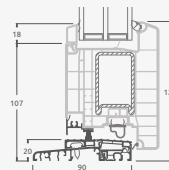

Ārdurvis

ELBRO sistēma

Divviru 1/3, uz āru veramas

Divu kameru (trīs stiklu) stikla pakete

Vienas kameras (divu stiklu) stikla pakete

A

B

E

F

A

B

E

F