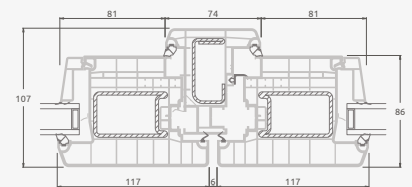

Ārdurvis

ELBRO sistēma

Divviru 1/3, uz āru veramas

Divu kameru (trīs stiklu) stikla pakete

Vienas kameras (divu stiklu) stikla pakete

A

B

E

F

A

B

E

F