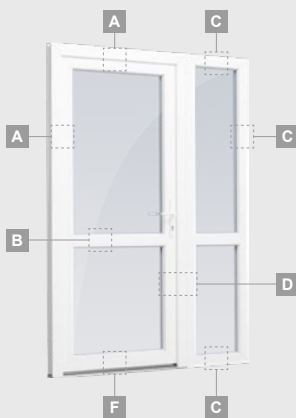

B

Vienviru ārdurvis ar 1 horizontālu, 2 vertikālu šķēršiem, ar 2 PVC un 2 stikla pildījumiem

F

ELBRO sistēma

Ārdurvis

Vienviru, uz iekšpusi veramas

Divu kameru (trīs stiklu) stikla pakete

Vienas kameras (divu stiklu) stikla pakete

Kombinētas, uz āru veramas

ELBRO sistēma

Divu kameru (trīs stiklu) stikla pakete

Vienas kameras (divu stiklu) stikla pakete

Vienviru ārdurvis ar vitrīnu,
ar stikla pildījumu

Vienviru ārdurvis ar vitrīnu,
ar 2 horizontāliem šķēršiem
un stikla pildījumu

Vienviru ārdurvis ar 2 vitrīnām un
1 horizontālu šķērsi. Vērtnes
ar 1 stikla un 1 PVC pildījumu,
vitrīnas ar stikla pildījumiem

Ārdurvis

Kombinētas, uz iekšpusi veramas

ELBRO sistēma

Divu kameru (trīs stiklu) stikla pakete

Vienas kameras (divu stiklu) stikla pakete

Vienviru ārdurvis ar vitrīnu, ar stikla pildījumu

Vienviru ārdurvis ar vitrīnu, ar 2 horizontāliem šķēršiem un stikla pildījumu

Vienviru ārdurvis ar 2 vitrīnām un 1 horizontālu šķērsi. Vērtne ar 1 stikla un 1 PVC pildījumu, vitrīnas ar stikla pildījumiem