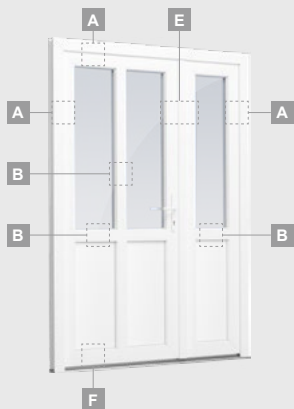

ELBRO sistēma

Ārdurvis

Vienviru, uz āru veramas

Divu kameru (trīs stiklu) stikla pakete

Vienas kameras (divu stiklu) stikla pakete

Vienviru ārdurvis ar stikla pildījumu

A

Vienviru ārdurvis ar 1 horizontālu vētni un 2 stikla pildījumiem

B

Vienviru ārdurvis ar 1 horizontālu, 2 vertikālu šķēršiem, ar 2 PVC un 2 stikla pildījumiem

F

ELBRO sistēma

Ārdurvis

Vienviru, uz iekšpusi veramas

Divu kameru (trīs stiklu) stikla pakete

Vienas kameras (divu stiklu) stikla pakete

A

B

E

F

Ārdurvis

ELBRO sistēma

Divviru 1/3, uz āru veramas

Divu kameru (trīs stiklu) stikla pakete

Vienas kameras (divu stiklu) stikla pakete

1/3 divviru ārdurvis ar stikla pildījumiem

1/3 divviru ārdurvis ar 4 horizontāliem šķēršiem un ar 6 stikla pildījumiem

1/3 divviru ārdurvis ar 2 horizontāliem un 2 vertikāliem šķēršiem, ar 3 stikla un 3 PVC pildījumiem