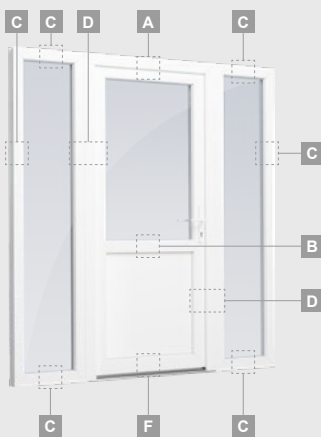

B

Vienviru ārdurvis ar 1 horizontālu, 2 vertikālu šķēršiem, ar 2 PVC un 2 stikla pildījumiem

F

ELBRO sistēma

Ārdurvis

Vienviru, uz iekšpusi veramas

Divu kameru (trīs stiklu) stikla pakete

Vienas kameras (divu stiklu) stikla pakete

Kombinētas, uz āru veramas

ELBRO sistēma

Divu kameru (trīs stiklu) stikla pakete

Vienas kameras (divu stiklu) stikla pakete

Vienviru ārdurvis ar vitrīnu,
ar stikla pildījumu

Vienviru ārdurvis ar vitrīnu,
ar 2 horizontāliem šķēršiem
un stikla pildījumu

Vienviru ārdurvis ar 2 vitrīnām un
1 horizontālu šķērsi. Vērtnes
ar 1 stikla un 1 PVC pildījumu,
vitrīnas ar stikla pildījumiem

Ārdurvis

Kombinētas, uz iekšpusi veramas

ELBRO sistēma

Divu kameru (trīs stiklu) stikla pakete

Vienas kameras (divu stiklu) stikla pakete

Vienviru ārdurvis ar vitrīnu, ar stikla pildījumu

Vienviru ārdurvis ar vitrīnu, ar 2 horizontāliem šķēršiem un stikla pildījumu

Vienviru ārdurvis ar 2 vitrīnām un 1 horizontālu šķērsi. Vērtne ar 1 stikla un 1 PVC pildījumu, vitrīnas ar stikla pildījumiem