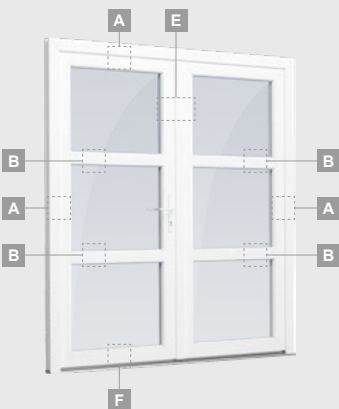

B

Vienviru ārdurvis ar 1 horizontālu, 2 vertikālu šķēršiem, ar 2 PVC un 2 stikla pildījumiem

F

ELBRO sistēma

Ārdurvis

Vienviru, uz iekšpusi veramas

Divu kameru (trīs stiklu) stikla pakete

Vienas kameras (divu stiklu) stikla pakete

Vienviru ārdurvis ar 2 vitrīnām un
1 horizontālu šķērsi. Vērtnes
ar 1 stikla un 1 PVC pildījumu,
vitrīnas ar stikla pildījumiem

Ārdurvis

Kombinētas, uz iekšpusi veramas

ELBRO sistēma

Divu kameru (trīs stiklu) stikla pakete

Vienas kameras (divu stiklu) stikla pakete

Vienviru ārdurvis ar vitrīnu, ar stikla pildījumu

Vienviru ārdurvis ar vitrīnu, ar 2 horizontāliem šķēršiem un stikla pildījumu

Vienviru ārdurvis ar 2 vitrīnām un 1 horizontālu šķērsi. Vērtne ar 1 stikla un 1 PVC pildījumu, vitrīnas ar stikla pildījumiem

Ārdurvis

Divviru 1/1, uz āru veramas

ELBRO sistēma

Divu kameru (trīs stiklu) stikla pakete

Vienas kameras (divu stiklu) stikla pakete

Divviru ārdurvis ar stikla pildījumiem

A

Divviru ārdurvis ar 4 horizontāliem šķēršiem un 6 stikla pildījumiem