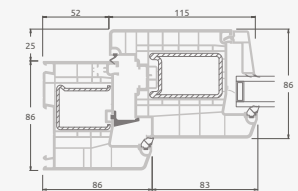

Ārdurvis

ELBRO sistēma

Divviru 1/3, uz iekšpusi veramas

Divu kameru (trīs stiklu) stikla pakete

Vienas kameras (divu stiklu) stikla pakete

A

B

E

F