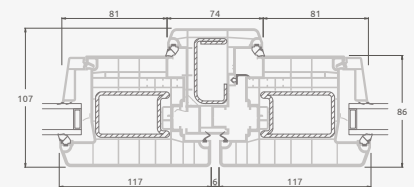

B

E

Divviru ārdurvis ar 2 horizontāliem H1050 un 4 vertikāliem šķēršiem, ar 4 stikla un 4 PVC pildījumiem

F

Ārdurvis

Divviru 1/1, uz iekšpusi veramas

ELBRO sistēma

Divu kameru (trīs stiklu) stikla pakete