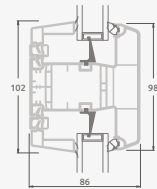

Ārdurvis

ELBRO sistēma

Divviru 1/3, uz āru veramas

Divu kameru (trīs stiklu) stikla pakete

Vienas kameras (divu stiklu) stikla pakete

A

B

E

F

A

B

E

F