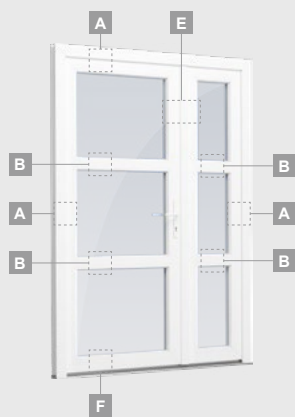

Vienviru ārdurvis ar 2 vitrīnām un  
1 horizontālu šķērsi. Vērtnes  
ar 1 stikla un 1 PVC pildījumu,  
vitrīnas ar stikla pildījumiem

### EURO70 sistēma

Divu kameru (trīs stiklu) stikla pakete

Vienas kameras (divu stiklu) stikla pakete

1/3 divviru ārdurvis ar stikla pildījumiem

1/3 divviru ārdurvis ar 4 horizontāliem šķēršiem un ar 6 stikla pildījumiem