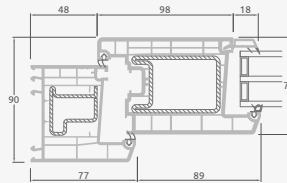

Ārdurvis

EURO70 sistēma

Divviru 1/3, uz iekšpusi veramas

Divu kameru (trīs stiklu) stikla pakete

Vienas kameras (divu stiklu) stikla pakete

A

B

E

F