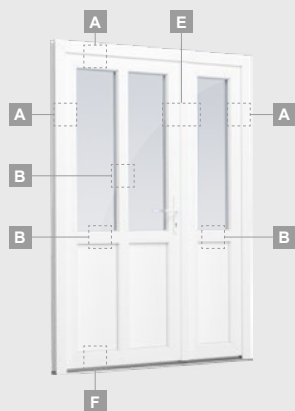

B

Vienviru ārdurvis ar 1 horizontālu, 2 vertikālu šķēršiem, ar 2 PVC un 2 stikla pildījumiem

F

Vienviru ārdurvis ar 2 vitrīnām un  
1 horizontālu šķērsi. Vērtnes  
ar 1 stikla un 1 PVC pildījumu,  
vitrīnas ar stikla pildījumiem

### EURO70 sistēma

Divu kameru (trīs stiklu) stikla pakete

Vienas kameras (divu stiklu) stikla pakete

1/3 divviru ārdurvis ar stikla pildījumiem

1/3 divviru ārdurvis ar 4 horizontāliem šķēršiem un ar 6 stikla pildījumiem