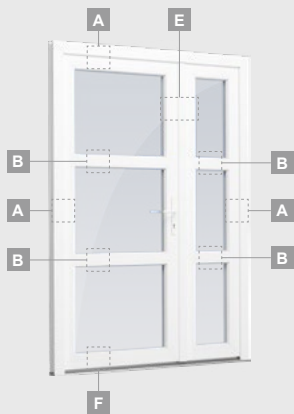

B

Vienviru ārdurvis ar 1 horizontālu, 2 vertikālu šķēršiem, ar 2 PVC un 2 stikla pildījumiem

F

Vienviru ārdurvis ar 2 vitrīnām un  
1 horizontālu šķērsi. Vērtnes  
ar 1 stikla un 1 PVC pildījumu,  
vitrīnas ar stikla pildījumiem

Vienviru ārdurvis ar 2 vitrīnām un 1 horizontālu šķērsi. Vērtnes ar 1 stikla un 1 PVC pildījumu, vitrīnās ar stikla pildījumiem

# Ārdurvis

EURO70 sistēma

Divviru 1/3, uz iekšpusi veramas

Divu kameru (trīs stiklu) stikla pakete

Vienas kameras (divu stiklu) stikla pakete

1/3 divviru ārdurvis ar stikla pildījumiem

1/3 divviru ārdurvis ar 4 horizontāliem šķērsiem un ar 6 stikla pildījumiem