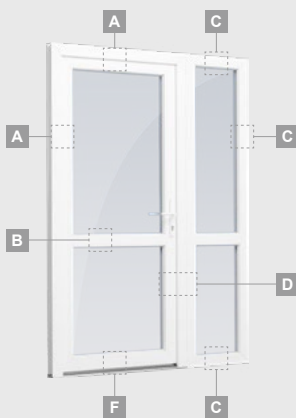

Vienviru ārdurvis ar 2 vitrīnām un  
1 horizontālu šķērsi. Vērtnes  
ar 1 stikla un 1 PVC pildījumu,  
vitrīnas ar stikla pildījumiem

# Ārdurvis

EURO70 sistēma

Kombinētas, uz iekšpusi veramas

Divu kameru (trīs stiklu) stikla pakete

Vienas kameras (divu stiklu) stikla pakete

Vienviru ārdurvis ar vitrīnu, ar stikla pildījumu

Vienviru ārdurvis ar vitrīnu, ar 2 horizontāliem šķēršiem un stikla pildījumu

Vienviru ārdurvis ar 2 vitrīnām un 1 horizontālu šķērsi. Vērtnes ar 1 stikla un 1 PVC pildījumu, vitrīnās ar stikla pildījumiem