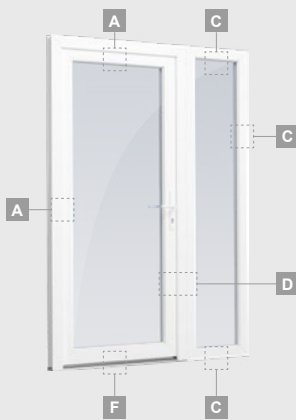

Ārdurvis

Kombinētas, uz āru veramas

EURO70 sistēma

Divu kameru (trīs stiklu) stikla pakete

Vienas kameras (divu stiklu) stikla pakete

Vienviru ārdurvis ar vitrīnu,
ar stikla pildījumu