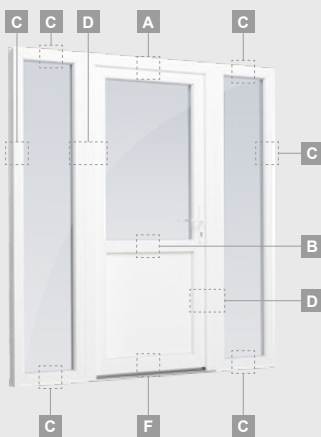

Vienviru ārdurvis ar 2 vitrīnām un  
1 horizontālu šķērsi. Vērtnes  
ar 1 stikla un 1 PVC pildījumu,  
vitrīnas ar stikla pildījumiem

# Ārdurvis

EURO70 sistēma

Kombinētas, uz iekšpusi veramas

Divu kameru (trīs stiklu) stikla pakete

Vienas kameras (divu stiklu) stikla pakete

Vienviru ārdurvis ar vitrīnu, ar stikla pildījumu

Vienviru ārdurvis ar vitrīnu, ar 2 horizontāliem šķēršiem un stikla pildījumu

Vienviru ārdurvis ar 2 vitrīnām un 1 horizontālu šķērsi. Vērtnes ar 1 stikla un 1 PVC pildījumu, vitrīnās ar stikla pildījumiem