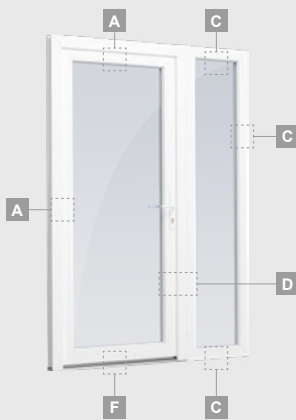

### EURO70 sistēma

Divu kameru (trīs stiklu) stikla pakete

Vienas kameras (divu stiklu) stikla pakete

Vienviru ārdurvis ar vitrīnu,  
ar stikla pildījumu

Vienviru ārdurvis ar vitrīnu,  
ar 2 horizontāliem šķēršiem  
un stikla pildījumu

Vienviru ārdurvis ar 2 vitrīnām un  
1 horizontālu šķērsi. Vērtnes  
ar 1 stikla un 1 PVC pildījumu,  
vitrīnas ar stikla pildījumiem

# Ārdurvis

EURO70 sistēma

Kombinētas, uz iekšpusi veramas

Divu kameru (trīs stiklu) stikla pakete

Vienas kameras (divu stiklu) stikla pakete

Vienviru ārdurvis ar vitrīnu, ar stikla pildījumu

Vienviru ārdurvis ar vitrīnu, ar 2 horizontāliem šķēršiem un stikla pildījumu