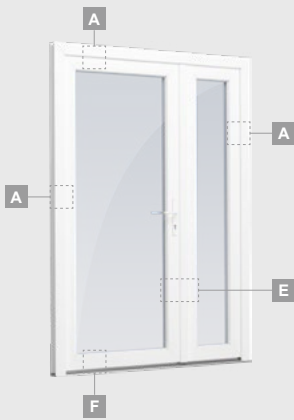

B

Vienviru ārdurvis ar 1 horizontālu, 2 vertikālu šķēršiem, ar 2 PVC un 2 stikla pildījumiem

F

Vienviru ārdurvis ar 2 vitrīnām un  
1 horizontālu šķērsi. Vērtnes  
ar 1 stikla un 1 PVC pildījumu,  
vitrīnas ar stikla pildījumiem

1/3 divviru ārdurvis ar 2 horizontāliem un 2 vertikāliem šķēršiem, ar 3 stikla un 3 PVC pildījumiem

**A**

**B**

**E**

**F**

# Ārdurvis

EURO70 sistēma

Divviru 1/3, uz iekšpusi veramas

Divu kameru (trīs stiklu) stikla pakete

Vienas kameras (divu stiklu) stikla pakete

1/3 divviru ārdurvis ar stikla pildījumiem

1/3 divviru ārdurvis ar 4 horizontāliem šķērsiem un ar 6 stikla pildījumiem