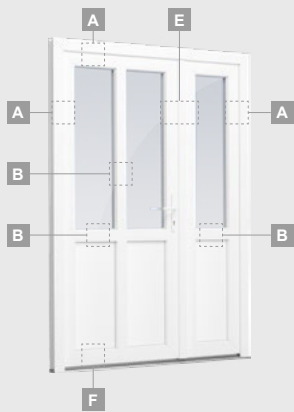

B

Vienviru ārdurvis ar 1 horizontālu, 2 vertikālu šķēršiem, ar 2 PVC un 2 stikla pildījumiem

F

Vienviru ārdurvis ar 2 vitrīnām un  
1 horizontālu šķērsi. Vērtnes  
ar 1 stikla un 1 PVC pildījumu,  
vitrīnas ar stikla pildījumiem

# Ārdurvis

EURO70 sistēma

Divviru 1/3, uz iekšpusi veramas

Divu kameru (trīs stiklu) stikla pakete

Vienas kameras (divu stiklu) stikla pakete

1/3 divviru ārdurvis ar stikla pildījumiem

1/3 divviru ārdurvis ar 4 horizontāliem šķērsiem un ar 6 stikla pildījumiem