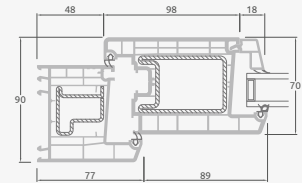

Ārdurvis

EURO70 sistēma

Divviru 1/3, uz iekšpusi veramas

Divu kameru (trīs stiklu) stikla pakete

Vienas kameras (divu stiklu) stikla pakete

A

B

E

F