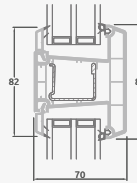

Ārdurvis

EURO70 sistēma

Divviru 1/3, uz iekšpusi veramas

Divu kameru (trīs stiklu) stikla pakete

Vienas kameras (divu stiklu) stikla pakete

A

B

E

F