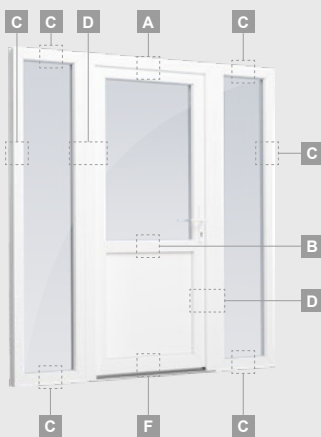

### EURO70 sistēma

Divu kameru (trīs stiklu) stikla pakete

Vienas kameras (divu stiklu) stikla pakete

Vienviru ārdurvis ar vitrīnu,  
ar stikla pildījumu

Vienviru ārdurvis ar vitrīnu,  
ar 2 horizontāliem šķēršiem  
un stikla pildījumu

Vienviru ārdurvis ar 2 vitrīnām un  
1 horizontālu šķērsi. Vērtnes  
ar 1 stikla un 1 PVC pildījumu,  
vitrīnas ar stikla pildījumiem

# Ārdurvis

EURO70 sistēma

Kombinētas, uz iekšpusi veramas

Divu kameru (trīs stiklu) stikla pakete

Vienas kameras (divu stiklu) stikla pakete

Vienviru ārdurvis ar vitrīnu, ar stikla pildījumu

Vienviru ārdurvis ar vitrīnu, ar 2 horizontāliem šķēršiem un stikla pildījumu