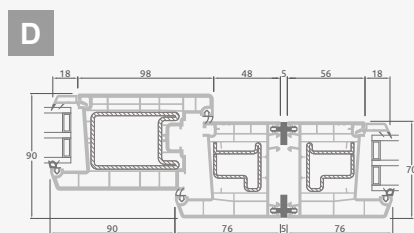

Ārdurvis

EURO70 sistēma

Kombinētas, uz iekšpusi veramas

Divu kameru (trīs stiklu) stikla pakete

Vienas kameras (divu stiklu) stikla pakete