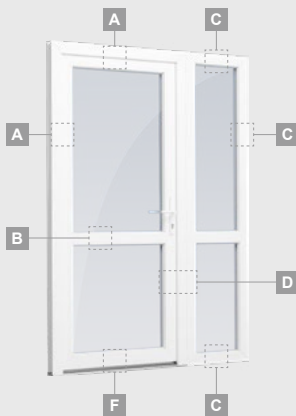

# Ārdurvis

Vienviru, uz iekšpusi veramas

EURO70 sistēma

Divu kameru (trīs stiklu) stikla pakete

Vienas kameras (divu stiklu) stikla pakete

Vienviru ārdurvis ar stikla pildījumu

A

Vienviru ārdurvis ar 1 horizontālu vērtņi un 2 stikla pildījumiem

## Kombinētas, uz āru veramas

### EURO70 sistēma

Divu kameru (trīs stiklu) stikla pakete

Vienas kameras (divu stiklu) stikla pakete

Vienviru ārdurvis ar vitrīnu,  
ar stikla pildījumu

Vienviru ārdurvis ar vitrīnu,  
ar 2 horizontāliem šķēršiem  
un stikla pildījumu