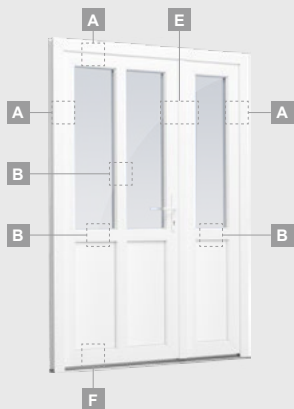

B

E

1/3 divviru ārdurvis ar 2 horizontāliem un 2 vertikāliem šķērsiem, ar 3 stikla un 3 PVC pildījumiem

F