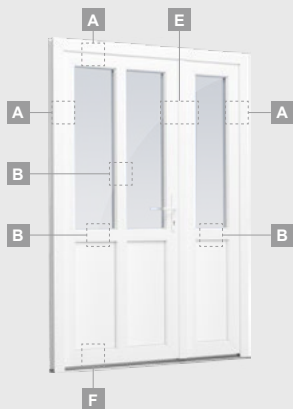

Ārdurvis

SYNEGO sistēma

Vienviru, uz āru veramas

Divu kameru (trīs stiklu) stikla pakete

Vienas kameras (divu stiklu) stikla pakete

Vienviru ārdurvis ar stikla pildījumu

A

Vienviru ārdurvis ar 1 horizontālu vērtņi un 2 stikla pildījumiem

B

Vienviru ārdurvis ar 1 horizontālu, 2 vertikālu šķēršiem, ar 2 PVC un 2 stikla pildījumiem

F

Ārdurvis

SYNEGO sistēma

Vienviru, uz iekšpusi veramas

Divu kameru (trīs stiklu) stikla pakete

Vienas kameras (divu stiklu) stikla pakete

Vienviru ārdurvis ar stikla pildījumu

A

Vienviru ārdurvis ar 1 horizontālu vērtņi un 2 stikla pildījumiem

B

Vienviru ārdurvis ar 1 horizontālu, 2 vertikālu šķēršiem, ar 2 PVC un 2 stikla pildījumiem

F

Ārdurvis

Divu kameru (trīs stiklu) stikla pakete

Vienas kameras (divu stiklu) stikla pakete

1/3 divviru ārdurvis ar stikla pildījumiem

1/3 divviru ārdurvis ar 4 horizontāliem šķērsiem un ar 6 stikla pildījumiem

1/3 divviru ārdurvis ar 2 horizontāliem un 2 vertikāliem šķērsiem, ar 3 stikla un 3 PVC pildījumiem