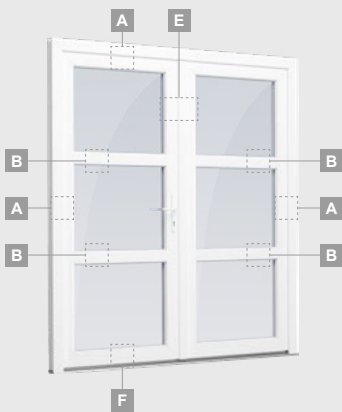

B

Vienviru ārdurvis ar 1 horizontālu, 2 vertikālu šķēršiem, ar 2 PVC un 2 stikla pildījumiem

F

Ārdurvis

SYNEGO sistēma

Vienviru, uz iekšpusi veramas

Divu kameru (trīs stiklu) stikla pakete

Vienas kameras (divu stiklu) stikla pakete

Ārdurvis

Divviru 1/1, uz āru veramas

SYNEGO sistēma

Divu kameru (trīs stiklu) stikla pakete

Vienas kameras (divu stiklu) stikla pakete

Divviru ārdurvis ar stikla pildījumiem

Divviru ārdurvis ar 4 horizontāliem šķēršiem un 6 stikla pildījumiem

Divviru ārdurvis ar 2 horizontāliem H1050 un 4 vertikāliem šķēršiem, ar 4 stikla un 4 PVC pildījumiem

A

B

E

F

Ārdurvis

Divviru 1/1, uz iekšpusi veramas

SYNEGO sistēma

Divu kameru (trīs stiklu) stikla pakete

Vienas kameras (divu stiklu) stikla pakete

Divviru ārdurvis ar stikla pildījumiem

A

Divviru ārdurvis ar 4 horizontāliem šķēršiem un 6 stikla pildījumiem

B

E

Divviru ārdurvis ar 2 horizontāliem H1050 un 4 vertikāliem šķēršiem, ar 4 stikla un 4 PVC pildījumiem