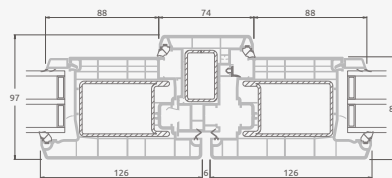

Divviru ārdurvis ar 2 horizontāliem H1050 un 4 vertikāliem šķēršiem, ar 4 stikla un 4 PVC pildījumiem

A

B

E

F

Ārdurvis

Divviru 1/1, uz iekšpusi veramas

SYNEGO sistēma