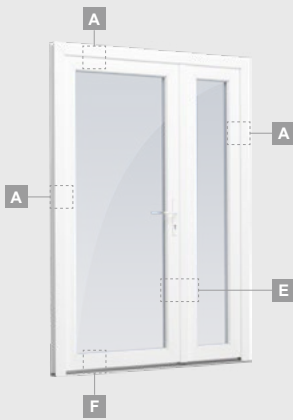

B

Vienviru ārdurvis ar 1 horizontālu, 2 vertikālu šķēršiem, ar 2 PVC un 2 stikla pildījumiem

F

Ārdurvis

SYNEGO sistēma

Vienviru, uz iekšpusi veramas

Divu kameru (trīs stiklu) stikla pakete

Vienas kameras (divu stiklu) stikla pakete

F

Ārdurvis

Divviru 1/3, uz āru veramas

SYNEGO sistēma

Divu kameru (trīs stiklu) stikla pakete

Vienas kameras (divu stiklu) stikla pakete

1/3 divviru ārdurvis ar stikla pildījumiem

A

1/3 divviru ārdurvis ar 4 horizontāliem šķērsiem un ar 6 stikla pildījumiem

B

E

1/3 divviru ārdurvis ar 2 horizontāliem un 2 vertikāliem šķērsiem, ar 3 stikla un 3 PVC pildījumiem

F

Ārdurvis

SYNEGO sistēma

Divviru 1/3, uz iekšpusi veramas

Divu kameru (trīs stiklu) stikla pakete

Vienas kameras (divu stiklu) stikla pakete

1/3 divviru ārdurvis ar stikla pildījumiem

1/3 divviru ārdurvis ar 4 horizontāliem šķērsiem un ar 6 stikla pildījumiem

1/3 divviru ārdurvis ar 2 horizontāliem un 2 vertikāliem šķērsiem, ar 3 stikla un 3 PVC pildījumiem