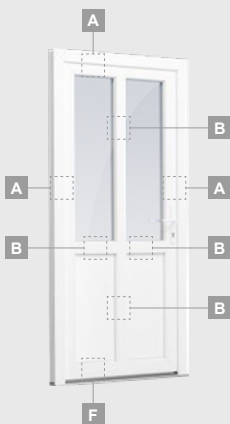

Ārdurvis

SYNEGO sistēma

Vienviru, uz āru veramas

Divu kameru (trīs stiklu) stikla pakete

Vienas kameras (divu stiklu) stikla pakete

Vienviru ārdurvis ar stikla pildījumu

A

Vienviru ārdurvis ar 1 horizontālu vērtņi un 2 stikla pildījumiem

B

Vienviru ārdurvis ar 1 horizontālu, 2 vertikālu šķēršiem, ar 2 PVC un 2 stikla pildījumiem

F

Ārdurvis

SYNEGO sistēma

Vienviru, uz iekšpusi veramas

Divu kameru (trīs stiklu) stikla pakete

Vienas kameras (divu stiklu) stikla pakete

Vienviru ārdurvis ar stikla pildījumu

A

Vienviru ārdurvis ar 1 horizontālu vērtņi un 2 stikla pildījumiem

B

Vienviru ārdurvis ar 1 horizontālu, 2 vertikālu šķēršiem, ar 2 PVC un 2 stikla pildījumiem

F

Ārdurvis

Kombinētas, uz āru veramas

SYNEGO sistēma

Divu kameru (trīs stiklu) stikla pakete

Vienas kameras (divu stiklu) stikla pakete

Vienviru ārdurvis ar vitrīnu, ar stikla pildījumu

Vienviru ārdurvis ar vitrīnu, ar 2 horizontāliem šķēršiem un stikla pildījumu