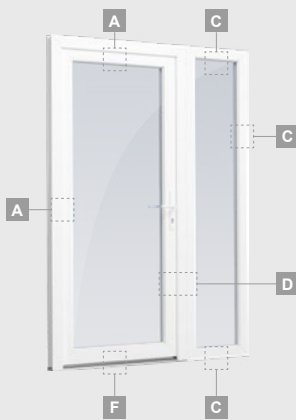

Ārdurvis

SYNEGO sistēma

Vienviru, uz āru veramas

Divu kameru (trīs stiklu) stikla pakete

Vienas kameras (divu stiklu) stikla pakete

Vienviru ārdurvis ar stikla pildījumu

A

Vienviru ārdurvis ar 1 horizontālu vērtņi un 2 stikla pildījumiem

B

Vienviru ārdurvis ar 1 horizontālu, 2 vertikālu šķēršiem, ar 2 PVC un 2 stikla pildījumiem

F

Ārdurvis

SYNEGO sistēma

Vienviru, uz iekšpusi veramas

Divu kameru (trīs stiklu) stikla pakete

Vienas kameras (divu stiklu) stikla pakete

Vienviru ārdurvis ar stikla pildījumu

A

Vienviru ārdurvis ar 1 horizontālu vērtņi un 2 stikla pildījumiem

B

Vienviru ārdurvis ar 1 horizontālu, 2 vertikālu šķēršiem, ar 2 PVC un 2 stikla pildījumiem

F

Ārdurvis

Kombinētas, uz āru veramas

SYNEGO sistēma

Divu kameru (trīs stiklu) stikla pakete

Vienas kameras (divu stiklu) stikla pakete

Vienviru ārdurvis ar vitrīnu, ar stikla pildījumu

Vienviru ārdurvis ar vitrīnu, ar 2 horizontāliem šķēršiem un stikla pildījumu