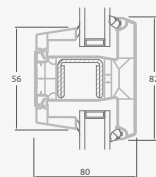

Vienviru ārdurvis ar 1 horizontālu, 2 vertikālu šķēršiem, ar 2 PVC un 2 stikla pildījumiem

F