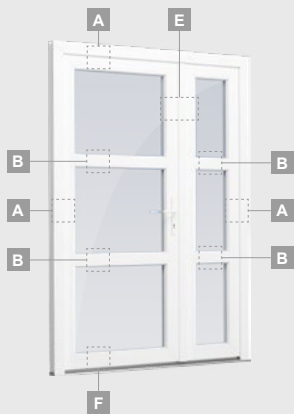

B

Vienviru ārdurvis ar 1 horizontālu, 2 vertikālu šķēršiem, ar 2 PVC un 2 stikla pildījumiem

F

Ārdurvis

SYNEGO sistēma

Vienviru, uz iekšpusi veramas

Divu kameru (trīs stiklu) stikla pakete

Vienas kameras (divu stiklu) stikla pakete

Divu kameru (trīs stiklu) stikla pakete

Vienas kameras (divu stiklu) stikla pakete

Divviru ārdurvis ar stikla pildījumiem

A

Divviru ārdurvis ar 4 horizontāliem šķēršiem un 6 stikla pildījumiem

B

E

Divviru ārdurvis ar 2 horizontāliem H1050 un 4 vertikāliem šķēršiem, ar 4 stikla un 4 PVC pildījumiem

F

Ārdurvis

Divviru 1/3, uz āru veramas

SYNEGO sistēma

Divu kameru (trīs stiklu) stikla pakete

Vienas kameras (divu stiklu) stikla pakete

1/3 divviru ārdurvis ar stikla pildījumiem

A

1/3 divviru ārdurvis ar 4 horizontāliem šķērsiem un ar 6 stikla pildījumiem

B

E

1/3 divviru ārdurvis ar 2 horizontāliem un 2 vertikāliem šķērsiem, ar 3 stikla un 3 PVC pildījumiem

F

Ārdurvis

SYNEGO sistēma

Divviru 1/3, uz iekšpusi veramas