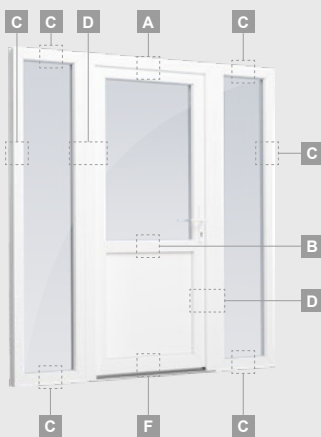

B

Vienviru ārdurvis ar 1 horizontālu, 2 vertikālu šķēršiem, ar 2 PVC un 2 stikla pildījumiem

F

Ārdurvis

SYNEGO sistēma

Vienviru, uz iekšpusi veramas

Divu kameru (trīs stiklu) stikla pakete

Vienas kameras (divu stiklu) stikla pakete

Kombinētas, uz āru veramas

SYNEGO sistēma

Divu kameru (trīs stiklu) stikla pakete

Vienas kameras (divu stiklu) stikla pakete

Vienviru ārdurvis ar vitrīnu, ar stikla pildījumu

Vienviru ārdurvis ar vitrīnu, ar 2 horizontāliem šķēršiem un stikla pildījumu

Vienviru ārdurvis ar 2 vitrīnām un 1 horizontālu šķērsi. Vērtnes ar 1 stikla un 1 PVC pildījumu, vitrīnas ar stikla pildījumiem

A

B

C

D

F

A

B

C

D

F

Ārdurvis

Kombinētas, uz iekšpusi veramas

SYNEGO sistēma

Divu kameru (trīs stiklu) stikla pakete

Vienas kameras (divu stiklu) stikla pakete