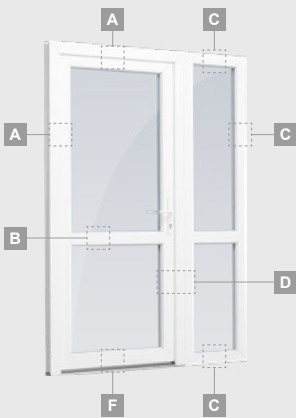

Kombinētas, uz āru veramas

SYNEGO sistēma

Divu kameru (trīs stiklu) stikla pakete

Vienas kameras (divu stiklu) stikla pakete

Vienviru ārdurvis ar vitrīnu, ar stikla pildījumu

Vienviru ārdurvis ar vitrīnu, ar 2 horizontāliem šķēršiem un stikla pildījumu

Vienviru ārdurvis ar 2 vitrīnām un 1 horizontālu šķērsi. Vērtnes ar 1 stikla un 1 PVC pildījumu, vitrīnas ar stikla pildījumiem

A

B

C

D

F

A

B

C

D

F

Ārdurvis

Kombinētas, uz iekšpusi veramas

SYNEGO sistēma

Divu kameru (trīs stiklu) stikla pakete

Vienas kameras (divu stiklu) stikla pakete

Vienviru ārdurvis ar vitrīnu,
ar stikla pildījumu

Vienviru ārdurvis ar vitrīnu,
ar 2 horizontāliem šķēršiem
un stikla pildījumu

Vienviru ārdurvis ar 2 vitrīnām un
1 horizontālu šķērsi. Vērtnes
ar 1 stikla un 1 PVC pildījumu,
vitrīnas ar stikla pildījumiem