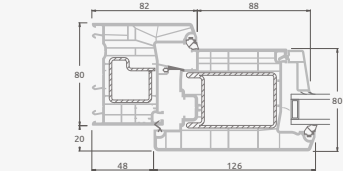

F

Ārdurvis

Divviru 1/3, uz āru veramas

SYNEGO sistēma

Divu kameru (trīs stiklu) stikla pakete

Vienas kameras (divu stiklu) stikla pakete

1/3 divviru ārdurvis ar stikla pildījumiem

A

1/3 divviru ārdurvis ar 4 horizontāliem šķērsiem un ar 6 stikla pildījumiem

B

E

1/3 divviru ārdurvis ar 2 horizontāliem un 2 vertikāliem šķērsiem, ar 3 stikla un 3 PVC pildījumiem

F

Ārdurvis

SYNEGO sistēma

Divviru 1/3, uz iekšpusi veramas