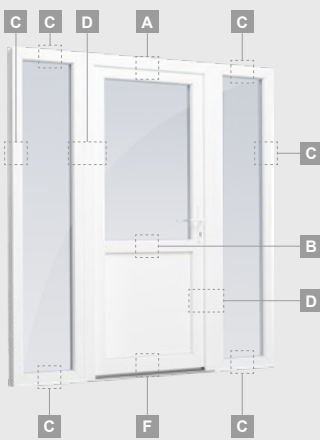

B

Vienviru ārdurvis ar 1 horizontālu, 2 vertikālu šķēršiem, ar 2 PVC un 2 stikla pildījumiem

F

Ārdurvis

SYNEGO sistēma

Vienviru, uz iekšpusi veramas

Divu kameru (trīs stiklu) stikla pakete

Vienas kameras (divu stiklu) stikla pakete

Vienviru ārdurvis ar 2 vitrīnām un 1 horizontālu šķērsi. Vērtnes ar 1 stikla un 1 PVC pildījumu, vitrīnas ar stikla pildījumiem

A

B

C

D

F

A

B

C

D

F

Ārdurvis

Kombinētas, uz iekšpusi veramas

SYNEGO sistēma

Divu kameru (trīs stiklu) stikla pakete

Vienas kameras (divu stiklu) stikla pakete

Vienviru ārdurvis ar vitrīnu,
ar stikla pildījumu

Vienviru ārdurvis ar vitrīnu,
ar 2 horizontāliem šķēršiem
un stikla pildījumu

Vienviru ārdurvis ar 2 vitrīnām un
1 horizontālu šķērsi. Vērtnes
ar 1 stikla un 1 PVC pildījumu,
vitrīnas ar stikla pildījumiem