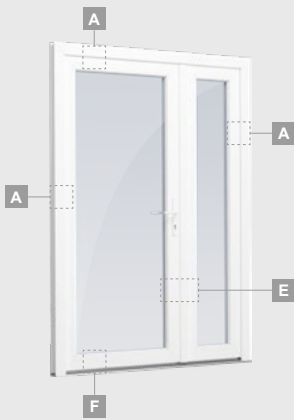

Ārdurvis

SYNEGO sistēma

Vienviru, uz āru veramas

Divu kameru (trīs stiklu) stikla pakete

Vienas kameras (divu stiklu) stikla pakete

Vienviru ārdurvis ar stikla pildījumu

A

Vienviru ārdurvis ar 1 horizontālu vērtņi un 2 stikla pildījumiem

B

Vienviru ārdurvis ar 1 horizontālu, 2 vertikālu šķēršiem, ar 2 PVC un 2 stikla pildījumiem

F

Ārdurvis

SYNEGO sistēma

Vienviru, uz iekšpusi veramas

Divu kameru (trīs stiklu) stikla pakete

Vienas kameras (divu stiklu) stikla pakete

Vienviru ārdurvis ar 2 vitrīnām un 1 horizontālu šķērsi. Vērtnes ar 1 stikla un 1 PVC pildījumu, vitrīnas ar stikla pildījumiem

A

B

C

D

F

A

B

F

Ārdurvis

Divviru 1/3, uz āru veramas

SYNEGO sistēma

Divu kameru (trīs stiklu) stikla pakete

Vienas kameras (divu stiklu) stikla pakete

1/3 divviru ārdurvis ar stikla pildījumiem

A