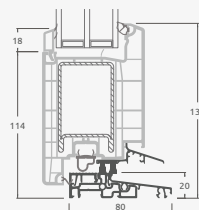

Divu kameru (trīs stiklu) stikla pakete

Vienas kameras (divu stiklu) stikla pakete

Divviru ārdurvis ar stikla pildījumiem

A

Divviru ārdurvis ar 4 horizontāliem šķēršiem un 6 stikla pildījumiem

B

E

Divviru ārdurvis ar 2 horizontāliem H1050 un 4 vertikāliem šķēršiem, ar 4 stikla un 4 PVC pildījumiem

F

Ārdurvis

Divviru 1/3, uz āru veramas

SYNEGO sistēma

Divu kameru (trīs stiklu) stikla pakete

Vienas kameras (divu stiklu) stikla pakete

1/3 divviru ārdurvis ar stikla pildījumiem

A