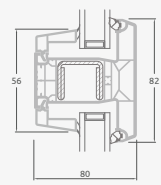

Divviru ārdurvis ar 2 horizontāliem H1050 un 4 vertikāliem šķēršiem, ar 4 stikla un 4 PVC pildījumiem

A

B

E

F

Ārdurvis

Divviru 1/1, uz iekšpusi veramas

SYNEGO sistēma