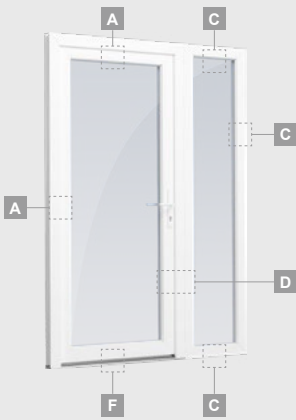

B

Vienviru ārdurvis ar 1 horizontālu, 2 vertikālu šķēršiem, ar 2 PVC un 2 stikla pildījumiem

F

Ārdurvis

SYNEGO sistēma

Vienviru, uz iekšpusi veramas

Divu kameru (trīs stiklu) stikla pakete

Vienas kameras (divu stiklu) stikla pakete

Vienviru ārdurvis ar 2 vitrīnām un 1 horizontālu šķērsi. Vērtnes ar 1 stikla un 1 PVC pildījumu, vitrīnas ar stikla pildījumiem

A

B

C

D

F

A

B

C

D

F

Ārdurvis

Kombinētas, uz iekšpusi veramas

SYNEGO sistēma

Divu kameru (trīs stiklu) stikla pakete

Vienas kameras (divu stiklu) stikla pakete

Vienviru ārdurvis ar vitrīnu,
ar stikla pildījumu

Vienviru ārdurvis ar vitrīnu,
ar 2 horizontāliem šķēršiem
un stikla pildījumu

Vienviru ārdurvis ar 2 vitrīnām un
1 horizontālu šķērsi. Vērtnes
ar 1 stikla un 1 PVC pildījumu,
vitrīnas ar stikla pildījumiem