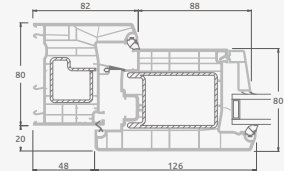

Divviru ārdurvis ar 2 horizontāliem H1050 un 4 vertikāliem šķēršiem, ar 4 stikla un 4 PVC pildījumiem

A

B

E

F

Ārdurvis

Divviru 1/1, uz iekšpusi veramas

SYNEGO sistēma