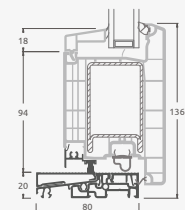

1/3 divviru ārdurvis ar 4 horizontāliem šķērsiem un ar 6 stikla pildījumiem

B

E

1/3 divviru ārdurvis ar 2 horizontāliem un 2 vertikāliem šķērsiem, ar 3 stikla un 3 PVC pildījumiem

F

Ārdurvis

SYNEGO sistēma

Divviru 1/3, uz iekšpusi veramas