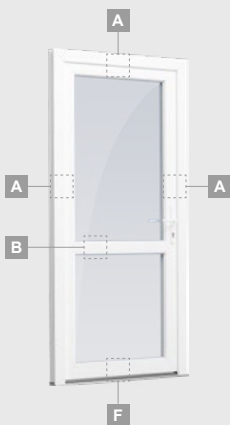

Ārdurvis

SYNEGO sistēma

Vienviru, uz āru veramas

Divu kameru (trīs stiklu) stikla pakete

Vienas kameras (divu stiklu) stikla pakete

Vienviru ārdurvis ar stikla pildījumu

A

Vienviru ārdurvis ar 1 horizontālu vērtņi un 2 stikla pildījumiem

B

Vienviru ārdurvis ar 1 horizontālu, 2 vertikālu šķēršiem, ar 2 PVC un 2 stikla pildījumiem

F

Ārdurvis

SYNEGO sistēma

Vienviru, uz iekšpusi veramas

Divu kameru (trīs stiklu) stikla pakete

Vienas kameras (divu stiklu) stikla pakete

Vienviru ārdurvis ar stikla pildījumu

A

Vienviru ārdurvis ar 1 horizontālu vērtņi un 2 stikla pildījumiem

B

Vienviru ārdurvis ar 1 horizontālu, 2 vertikālu šķēršiem, ar 2 PVC un 2 stikla pildījumiem

F

Ārdurvis

Kombinētas, uz āru veramas

SYNEGO sistēma

Divu kameru (trīs stiklu) stikla pakete

Vienas kameras (divu stiklu) stikla pakete

Vienviru ārdurvis ar vitrīnu, ar stikla pildījumu

Vienviru ārdurvis ar vitrīnu, ar 2 horizontāliem šķēršiem un stikla pildījumu