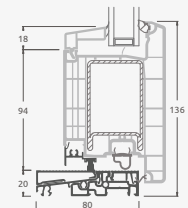

Divviru ārdurvis ar 2 horizontāliem H1050 un 4 vertikāliem šķēršiem, ar 4 stikla un 4 PVC pildījumiem

A

B

E

F

Ārdurvis

Divviru 1/1, uz iekšpusi veramas

SYNEGO sistēma