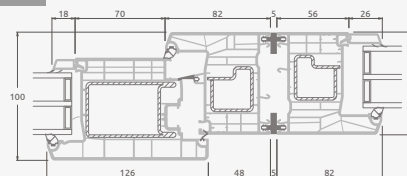

Vienviru ārdurvis ar 2 vitrīnām un 1 horizontālu šķērsi. Vērtnes ar 1 stikla un 1 PVC pildījumu, vitrīnas ar stikla pildījumiem

A

B

C

D

F

A

B

C

D

F

Ārdurvis

Kombinētas, uz iekšpusi veramas

SYNEGO sistēma

Divu kameru (trīs stiklu) stikla pakete

Vienas kameras (divu stiklu) stikla pakete