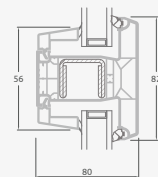

B

Vienviru ārdurvis ar 1 horizontālu, 2 vertikālu šķēršiem, ar 2 PVC un 2 stikla pildījumiem

F

Ārdurvis

SYNEGO sistēma

Vienviru, uz iekšpusi veramas

Divu kameru (trīs stiklu) stikla pakete

Vienas kameras (divu stiklu) stikla pakete