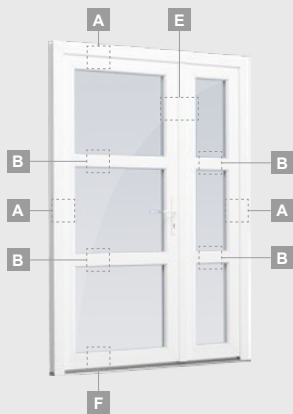

B

Vienviru ārdurvis ar 1 horizontālu, 2 vertikālu šķēršiem, ar 2 PVC un 2 stikla pildījumiem

F

Ārdurvis

SYNEGO sistēma

Vienviru, uz iekšpusi veramas

Divu kameru (trīs stiklu) stikla pakete

Vienas kameras (divu stiklu) stikla pakete

F

Ārdurvis

Divviru 1/3, uz āru veramas

SYNEGO sistēma

Divu kameru (trīs stiklu) stikla pakete

Vienas kameras (divu stiklu) stikla pakete

1/3 divviru ārdurvis ar stikla pildījumiem

A

1/3 divviru ārdurvis ar 4 horizontāliem šķērsiem un ar 6 stikla pildījumiem

B

E

1/3 divviru ārdurvis ar 2 horizontāliem un 2 vertikāliem šķērsiem, ar 3 stikla un 3 PVC pildījumiem

F

Ārdurvis

SYNEGO sistēma

Divviru 1/3, uz iekšpusi veramas

Divu kameru (trīs stiklu) stikla pakete

Vienas kameras (divu stiklu) stikla pakete

1/3 divviru ārdurvis ar stikla pildījumiem

1/3 divviru ārdurvis ar 4 horizontāliem šķērsiem un ar 6 stikla pildījumiem

1/3 divviru ārdurvis ar 2 horizontāliem un 2 vertikāliem šķērsiem, ar 3 stikla un 3 PVC pildījumiem