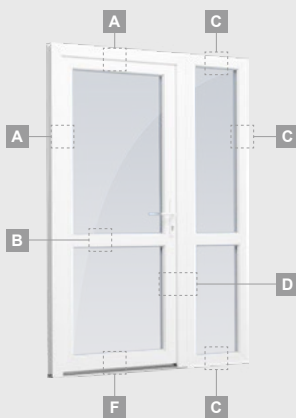

B

Vienviru ārdurvis ar 1 horizontālu, 2 vertikālu šķēršiem, ar 2 PVC un 2 stikla pildījumiem

F

Ārdurvis

SYNEGO sistēma

Vienviru, uz iekšpusi veramas

Divu kameru (trīs stiklu) stikla pakete

Vienas kameras (divu stiklu) stikla pakete

Kombinētas, uz āru veramas

SYNEGO sistēma

Divu kameru (trīs stiklu) stikla pakete

Vienas kameras (divu stiklu) stikla pakete

Vienviru ārdurvis ar vitrīnu, ar stikla pildījumu

Vienviru ārdurvis ar vitrīnu, ar 2 horizontāliem šķēršiem un stikla pildījumu

Vienviru ārdurvis ar 2 vitrīnām un 1 horizontālu šķērsi. Vērtnes ar 1 stikla un 1 PVC pildījumu, vitrīnas ar stikla pildījumiem

A

B

C

D

F

A

B

C

D

F

Ārdurvis

Kombinētas, uz iekšpusi veramas

SYNEGO sistēma

Divu kameru (trīs stiklu) stikla pakete

Vienas kameras (divu stiklu) stikla pakete