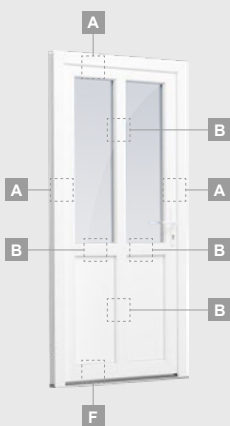

Ārdurvis

SYNEGO sistēma

Vienviru, uz āru veramas

Divu kameru (trīs stiklu) stikla pakete

Vienas kameras (divu stiklu) stikla pakete

Vienviru ārdurvis ar stikla pildījumu

A

Vienviru ārdurvis ar 1 horizontālu vērtņi un 2 stikla pildījumiem

B

Vienviru ārdurvis ar 1 horizontālu, 2 vertikālu šķēršiem, ar 2 PVC un 2 stikla pildījumiem

F

Ārdurvis

SYNEGO sistēma

Vienviru, uz iekšpusi veramas

Divu kameru (trīs stiklu) stikla pakete

Vienas kameras (divu stiklu) stikla pakete

Vienviru ārdurvis ar stikla pildījumu

A

Vienviru ārdurvis ar 1 horizontālu vērtņi un 2 stikla pildījumiem

B

Vienviru ārdurvis ar 1 horizontālu, 2 vertikālu šķēršiem, ar 2 PVC un 2 stikla pildījumiem

F

Ārdurvis

Kombinētas, uz āru veramas

SYNEGO sistēma

Divu kameru (trīs stiklu) stikla pakete

Vienas kameras (divu stiklu) stikla pakete

Vienviru ārdurvis ar vitrīnu, ar stikla pildījumu

Vienviru ārdurvis ar vitrīnu, ar 2 horizontāliem šķēršiem un stikla pildījumu