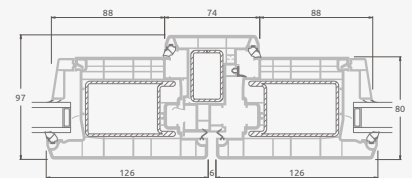

Divviru ārdurvis ar 2 horizontāliem H1050 un 4 vertikāliem šķēršiem, ar 4 stikla un 4 PVC pildījumiem

A

B

E

F

Ārdurvis

Divviru 1/1, uz iekšpusi veramas

SYNEGO sistēma