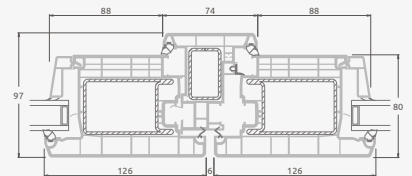

F

Ārdurvis

Divviru 1/3, uz āru veramas

SYNEGO sistēma

Divu kameru (trīs stiklu) stikla pakete

Vienas kameras (divu stiklu) stikla pakete

1/3 divviru ārdurvis ar stikla pildījumiem

A

1/3 divviru ārdurvis ar 4 horizontāliem šķērsiem un ar 6 stikla pildījumiem

B

E

1/3 divviru ārdurvis ar 2 horizontāliem un 2 vertikāliem šķērsiem, ar 3 stikla un 3 PVC pildījumiem

F

Ārdurvis

SYNEGO sistēma

Divviru 1/3, uz iekšpusi veramas