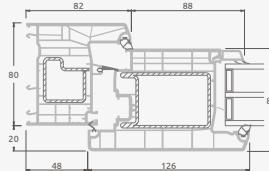

Ārdurvis

Divviru 1/1, uz āru veramas

SYNEGO sistēma

Divu kameru (trīs stiklu) stikla pakete

Vienas kameras (divu stiklu) stikla pakete

A

B

E

F