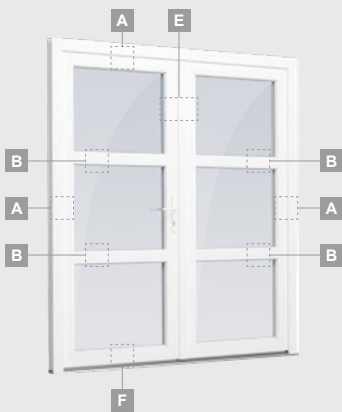

B

Vienviru ārdurvis ar 1 horizontālu, 2 vertikālu šķēršiem, ar 2 PVC un 2 stikla pildījumiem

F

Ārdurvis

SYNEGO sistēma

Vienviru, uz iekšpusi veramas

Divu kameru (trīs stiklu) stikla pakete

Vienas kameras (divu stiklu) stikla pakete

C

D

F

Ārdurvis

Kombinētas, uz iekšpusi veramas

SYNEGO sistēma

Divu kameru (trīs stiklu) stikla pakete

Vienas kameras (divu stiklu) stikla pakete

Vienviru ārdurvis ar vitrīnu,
ar stikla pildījumu

Vienviru ārdurvis ar vitrīnu,
ar 2 horizontāliem šķēršiem
un stikla pildījumu

Vienviru ārdurvis ar 2 vitrīnām un
1 horizontālu šķērsi. Vērtnes
ar 1 stikla un 1 PVC pildījumu,
vitrīnas ar stikla pildījumiem

Ārdurvis

Divviru 1/1, uz āru veramas

SYNEGO sistēma

Divu kameru (trīs stiklu) stikla pakete

Vienas kameras (divu stiklu) stikla pakete

Divviru ārdurvis ar stikla pildījumiem

Divviru ārdurvis ar 4 horizontāliem šķēršiem un 6 stikla pildījumiem