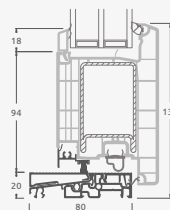

F

Ārdurvis

Divviru 1/3, uz āru veramas

SYNEGO sistēma

Divu kameru (trīs stiklu) stikla pakete

Vienas kameras (divu stiklu) stikla pakete

1/3 divviru ārdurvis ar stikla pildījumiem

A

1/3 divviru ārdurvis ar 4 horizontāliem šķērsiem un ar 6 stikla pildījumiem

B

E

1/3 divviru ārdurvis ar 2 horizontāliem un 2 vertikāliem šķērsiem, ar 3 stikla un 3 PVC pildījumiem

F

Ārdurvis

SYNEGO sistēma

Divviru 1/3, uz iekšpusi veramas