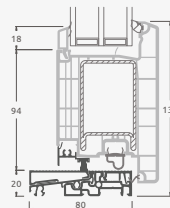

Divviru ārdurvis ar 2 horizontāliem H1050 un 4 vertikāliem šķēršiem, ar 4 stikla un 4 PVC pildījumiem

A

B

E

F

Ārdurvis

Divviru 1/1, uz iekšpusi veramas

SYNEGO sistēma