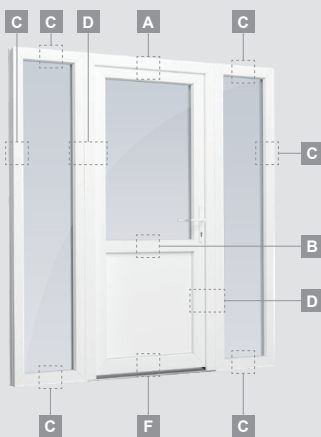

## Vienviru, uz āru veramas

Divu kameru (trīs stiklu) stikla pakete

Vienas kameras (divu stiklu) stikla pakete

Vienviru ārdurvis ar stikla pildījumu

**A**

Vienviru ārdurvis ar 1 horizontālu vērtņi un 2 stikla pildījumiem

## Vienviru, uz iekšpusi veramas

Divu kameru (trīs stiklu) stikla pakete

Vienas kameras (divu stiklu) stikla pakete

Vienviru ārdurvis ar stikla pildījumu

**A**

Vienviru ārdurvis ar 1 horizontālu vētrni un 2 stikla pildījumiem

# Ārdurvis

Kombinētas, uz āru veramas

LINEAR sistēma

Divu kameru (trīs stiklu) stikla pakete

Vienas kameras (divu stiklu) stikla pakete

Vienviru ārdurvis ar vitrīnu,  
ar stikla pildījumu

Vienviru ārdurvis ar vitrīnu,  
ar 2 horizontāliem šķēršiem  
un stikla pildījumu

Vienviru ārdurvis ar 2 vitrīnām un  
1 horizontālu šķērsi. Vērtnes  
ar 1 stikla un 1 PVC pildījumu,  
vitrīnas ar stikla pildījumiem

**A**

**B**

**C**

**D**

**F**

**A**

**B**