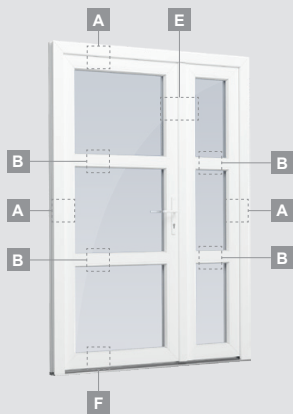

## Vienviru, uz āru veramas

Divu kameru (trīs stiklu) stikla pakete

Vienas kameras (divu stiklu) stikla pakete

Vienviru ārdurvis ar stikla pildījumu

**A**

Vienviru ārdurvis ar 1 horizontālu vērtņi un 2 stikla pildījumiem

**B**

Vienviru ārdurvis ar 1 horizontālu, 2 vertikālu šķēršiem, ar 2 PVC un 2 stikla pildījumiem

**F**

## Divviru 1/3, uz iekšpusi veramas

### LINEAR sistēma

Divu kameru (trīs stiklu) stikla pakete

Vienas kameras (divu stiklu) stikla pakete

1/3 divviru ārdurvis ar stikla pildījumiem

1/3 divviru ārdurvis ar 4 horizontāliem šķērsiem un ar 6 stikla pildījumiem