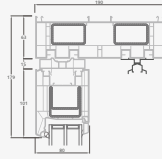

Paceļamas-bīdāmas durvis

2-daļīgas

ALPO sistēma

Divdaļīgas
paceļamas-bīdāmas durvis
Bīdāma vārtne – kreisajā pusē

Divu kameru (trīs stiklu) stikla pakete

Vienas kameras (divu stiklu) stikla pakete

A

B

Divu kameru (trīs stiklu) stikla pakete

Vienas kameras (divu stiklu) stikla pakete

Trīsdaļīgas paceļamas-bīdāmas durvis Bīdāma vērtne vidū.
Bīdīšana no kreisās puses uz labo

Četrdaļīgas paceļamas-bīdāmas durvis Divas bīdāmas vērtnes – vidū