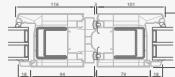

Paceļamas-bīdāmas durvis

ALPO sistēma

3-daļīgas un 4-daļīgas

Divu kameru (trīs stiklu) stikla pakete

Vienas kameras (divu stiklu) stikla pakete

Trīsdaļīgas paceļamas-bīdāmas durvis Bīdāma vērtne vidū.
Bīdīšana no kreisās puses uz labo

Četrdaļīgas paceļamas-bīdāmas durvis Divas bīdāmas vērtnes – vidū

A

B

C

D

E

F

G

Standarta slieksnis

Bezšķēršļu slieksnis

Standarta slieksnis

Bezšķēršļu slieksnis

H