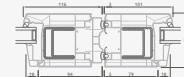

Paceļamas-bīdāmas durvis

ALPO sistēma

3-daļīgas un 4-daļīgas

Divu kameru (trīs stiklu) stikla pakete

Vienas kameras (divu stiklu) stikla pakete

Trīsdaļīgas paceļamas-bīdāmas durvis Bīdāma vērtne vidū.
Bīdīšana no kreisās puses uz labo

Četrdaļīgas paceļamas-bīdāmas durvis Divas bīdāmas vērtnes – vidū

A

B

C

D

E

F

G

Standarta slieksnis

Bezšķēršļu slieksnis

Standarta slieksnis

Bezšķēršļu slieksnis

H