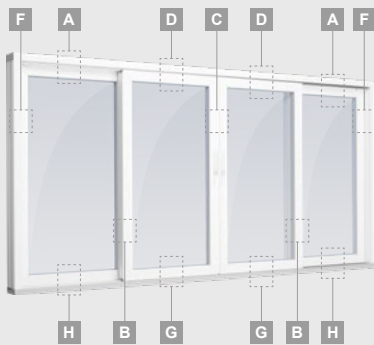

Paceļamas-bīdāmas durvis

2-daļīgas

ALPO sistēma

Divdaļīgas
paceļamas-bīdāmas durvis
Bīdāma vārtne – kreisajā pusē

Divu kameru (trīs stiklu) stikla pakete

Vienas kameras (divu stiklu) stikla pakete

A

B

D

E

F

G

H

Paceļamas-bīdāmas durvis

ALPO sistēma

3-daļīgas un 4-daļīgas

Divu kameru (trīs stiklu) stikla pakete

Vienas kameras (divu stiklu) stikla pakete

Trīsdaļīgas paceļamas-bīdāmas durvis Bīdāma vērtne vidū.
Bīdīšana no kreisās puses uz labo

Četrdaļīgas paceļamas-bīdāmas durvis Divas bīdāmas vērtnes – vidū