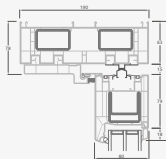

Paceļamas-bīdāmas durvis

ALPO sistēma

3-daļīgas un 4-daļīgas

Divu kameru (trīs stiklu) stikla pakete

Vienas kameras (divu stiklu) stikla pakete

Trīsdaļīgas paceļamas-bīdāmas durvis Bīdāma vērtne vidū.
Bīdīšana no kreisās puses uz labo

Četrdaļīgas paceļamas-bīdāmas durvis Divas bīdāmas vērtnes – vidū

A

B

C

D

E

F

G

Standarta slieksnis

Bezšķēršļu slieksnis

Standarta slieksnis

Bezšķēršļu slieksnis

H