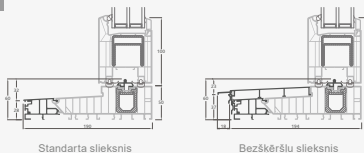

Paceļamas-bīdāmas durvis

2-daļīgas

ALPO sistēma

Divdaļīgas
paceļamas-bīdāmas durvis
Bīdāma vārtne – kreisajā pusē

Divu kameru (trīs stiklu) stikla pakete

Vienas kameras (divu stiklu) stikla pakete

A

B

D

E

F

G

H

Paceļamas-bīdāmas durvis

ALPO sistēma

3-daļīgas un 4-daļīgas

Divu kameru (trīs stiklu) stikla pakete

Vienas kameras (divu stiklu) stikla pakete

Trīsdaļīgas paceļamas-bīdāmas durvis Bīdāma vērtne vidū.
Bīdīšana no kreisās puses uz labo

Četrdaļīgas paceļamas-bīdāmas durvis Divas bīdāmas vērtnes – vidū