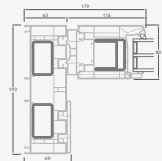

Paceļamas-bīdāmas durvis

ALPO sistēma

3-daļīgas un 4-daļīgas

Divu kameru (trīs stiklu) stikla pakete

Vienas kameras (divu stiklu) stikla pakete

Trīsdaļīgas paceļamas-bīdāmas durvis Bīdāma vērtne vidū.
Bīdīšana no kreisās puses uz labo

Četrdaļīgas paceļamas-bīdāmas durvis Divas bīdāmas vērtnes – vidū

A

B

C

D

E

F

G

Standarta slieksnis

Bezšķēršļu slieksnis

Standarta slieksnis

Bezšķēršļu slieksnis

H