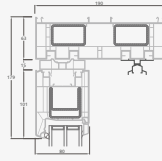

Paceļamas-bīdāmas durvis

ALPO sistēma

3-daļīgas un 4-daļīgas

Divu kameru (trīs stiklu) stikla pakete

Vienas kameras (divu stiklu) stikla pakete

Trīsdaļīgas paceļamas-bīdāmas durvis Bīdāma vērtne vidū.
Bīdīšana no kreisās puses uz labo

Četrdaļīgas paceļamas-bīdāmas durvis Divas bīdāmas vērtnes – vidū

A

B

C

D

E

F

G

Standarta slieksnis

Bezšķēršļu slieksnis

Standarta slieksnis

Bezšķēršļu slieksnis

H