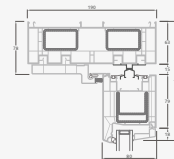

Paceļamas-bīdāmas durvis

ALPO sistēma

3-daļīgas un 4-daļīgas

Divu kameru (trīs stiklu) stikla pakete

Vienas kameras (divu stiklu) stikla pakete

Trīsdaļīgas paceļamas-bīdāmas durvis Bīdāma vērtne vidū.
Bīdīšana no kreisās puses uz labo

Četrdaļīgas paceļamas-bīdāmas durvis Divas bīdāmas vērtnes – vidū

A

B

C

D

E

F

G

Standarta slieksnis

Bezšķēršļu slieksnis

Standarta slieksnis

Bezšķēršļu slieksnis

H