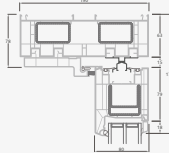

Paceļamas-bīdāmas durvis

2-daļīgas

ALPO sistēma

Divdaļīgas
paceļamas-bīdāmas durvis
Bīdāma vārtne – kreisajā pusē

Divu kameru (trīs stiklu) stikla pakete

Vienas kameras (divu stiklu) stikla pakete

A

B

D

E

F

G

H

Paceļamas-bīdāmas durvis

ALPO sistēma

3-daļīgas un 4-daļīgas

Divu kameru (trīs stiklu) stikla pakete

Vienas kameras (divu stiklu) stikla pakete

Trīsdaļīgas paceļamas-bīdāmas durvis Bīdāma vērtne vidū.
Bīdīšana no kreisās puses uz labo

Četrdaļīgas paceļamas-bīdāmas durvis Divas bīdāmas vērtnes – vidū