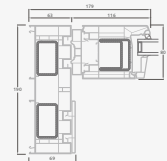

Paceļamas-bīdāmas durvis

ALPO sistēma

3-daļīgas un 4-daļīgas

Divu kameru (trīs stiklu) stikla pakete

Vienas kameras (divu stiklu) stikla pakete

Trīsdaļīgas paceļamas-bīdāmas durvis Bīdāma vērtne vidū.
Bīdīšana no kreisās puses uz labo

Četrdaļīgas paceļamas-bīdāmas durvis Divas bīdāmas vērtnes – vidū

A

B

C

D

E

F

G

Standarta slieksnis

Bezšķēršļu slieksnis

Standarta slieksnis

Bezšķēršļu slieksnis

H