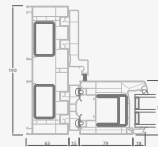

Paceļamas-bīdāmas durvis

2-daļīgas

ALPO sistēma

Divdaļīgas
paceļamas-bīdāmas durvis
Bīdāma vārtne – kreisajā pusē

Divu kameru (trīs stiklu) stikla pakete

Vienas kameras (divu stiklu) stikla pakete

A

B

D

E

F

G

H

Paceļamas-bīdāmas durvis

ALPO sistēma

3-daļīgas un 4-daļīgas

Divu kameru (trīs stiklu) stikla pakete

Vienas kameras (divu stiklu) stikla pakete

Trīsdaļīgas paceļamas-bīdāmas durvis Bīdāma vērtne vidū.
Bīdīšana no kreisās puses uz labo

Četrdaļīgas paceļamas-bīdāmas durvis Divas bīdāmas vērtnes – vidū