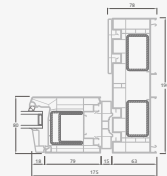

Paceļamas-bīdāmas durvis

ALPO sistēma

3-daļīgas un 4-daļīgas

Divu kameru (trīs stiklu) stikla pakete

Vienas kameras (divu stiklu) stikla pakete

Trīsdaļīgas paceļamas-bīdāmas durvis Bīdāma vērtne vidū.
Bīdīšana no kreisās puses uz labo

Četrdaļīgas paceļamas-bīdāmas durvis Divas bīdāmas vērtnes – vidū

A

B

C

D

E

F

G

Standarta slieksnis

Bezšķēršļu slieksnis

Standarta slieksnis

Bezšķēršļu slieksnis

H