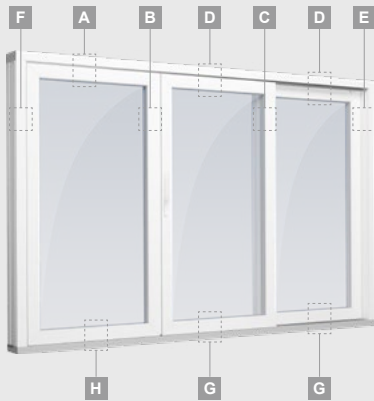

Paceļamas-bīdāmas durvis

2-daļīgas

ALPO sistēma

Divdaļīgas
paceļamas-bīdāmas durvis
Bīdāma vārtne – kreisajā pusē

Divu kameru (trīs stiklu) stikla pakete

Vienas kameras (divu stiklu) stikla pakete

A

B

D

E

F

G

H

Paceļamas-bīdāmas durvis

ALPO sistēma

3-daļīgas un 4-daļīgas

Divu kameru (trīs stiklu) stikla pakete

Vienas kameras (divu stiklu) stikla pakete

Trīsdaļīgas paceļamas-bīdāmas durvis Bīdāma vērtne vidū.
Bīdīšana no kreisās puses uz labo

Četrdaļīgas paceļamas-bīdāmas durvis Divas bīdāmas vērtnes – vidū