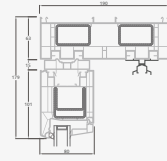

Paceļamas-bīdāmas durvis

ALPO sistēma

3-daļīgas un 4-daļīgas

Divu kameru (trīs stiklu) stikla pakete

Vienas kameras (divu stiklu) stikla pakete

Trīsdaļīgas paceļamas-bīdāmas durvis Bīdāma vērtne vidū.
Bīdīšana no kreisās puses uz labo

Četrdaļīgas paceļamas-bīdāmas durvis Divas bīdāmas vērtnes – vidū

A

B

C

D

E

F

G

Standarta slieksnis

Bezšķēršļu slieksnis

Standarta slieksnis

Bezšķēršļu slieksnis

H