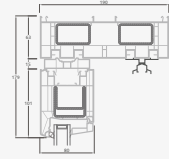

Paceļamas-bīdāmas durvis

2-daļīgas

ALPO sistēma

Divdaļīgas
paceļamas-bīdāmas durvis
Bīdāma vārtne – kreisajā pusē

Divu kameru (trīs stiklu) stikla pakete

Vienas kameras (divu stiklu) stikla pakete

A

B

Divu kameru (trīs stiklu) stikla pakete

Vienas kameras (divu stiklu) stikla pakete

Trīsdaļīgas paceļamas-bīdāmas durvis Bīdāma vērtne vidū.
Bīdīšana no kreisās puses uz labo

Četrdaļīgas paceļamas-bīdāmas durvis Divas bīdāmas vērtnes – vidū