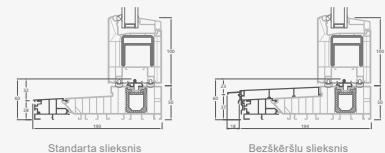

Paceļamas-bīdāmas durvis

2-daļīgas

ALPO sistēma

Divdaļīgas
paceļamas-bīdāmas durvis
Bīdāma vārtne – kreisajā pusē

Divu kameru (trīs stiklu) stikla pakete

Vienas kameras (divu stiklu) stikla pakete

A

B

D

E

F

G

H

Paceļamas-bīdāmas durvis

ALPO sistēma

3-daļīgas un 4-daļīgas

Divu kameru (trīs stiklu) stikla pakete

Vienas kameras (divu stiklu) stikla pakete

Trīsdaļīgas paceļamas-bīdāmas durvis Bīdāma vērtne vidū.
Bīdīšana no kreisās puses uz labo

Četrdaļīgas paceļamas-bīdāmas durvis Divas bīdāmas vērtnes – vidū