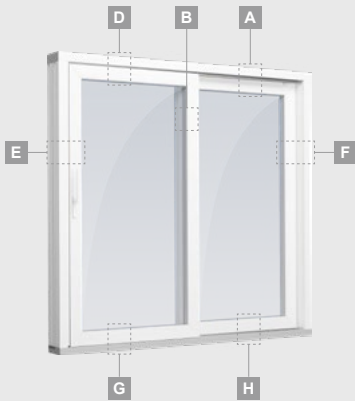

Paceļamas-bīdāmas durvis

2-daļīgas

ALPO sistēma

Divdaļīgas
paceļamas-bīdāmas durvis
Bīdāma vārtne – kreisajā pusē

Divu kameru (trīs stiklu) stikla pakete

Vienas kameras (divu stiklu) stikla pakete

A

B

D

E

F

G

H

Paceļamas-bīdāmas durvis

ALPO sistēma

3-daļīgas un 4-daļīgas

Divu kameru (trīs stiklu) stikla pakete

Vienas kameras (divu stiklu) stikla pakete

Trīsdaļīgas paceļamas-bīdāmas durvis Bīdāma vērtne vidū.
Bīdīšana no kreisās puses uz labo

Četrdaļīgas paceļamas-bīdāmas durvis Divas bīdāmas vērtnes – vidū