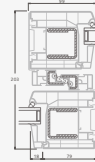

**E**

**F**

**G**

Standartinis slenkstis

Bebarjeris slenkstis

Standartinis slenkstis

Bebarjeris slenkstis

**H**

# Paceļamas-bīdāmas durvis

ELBRO sistēma

3-daļīgas un 4-daļīgas

Trīsdaļīgas paceļamas-bīdāmas durvis Bīdāma vērtne vidū.  
Bīdīšana no kreisās puses uz labo

Četrdaļīgas paceļamas-bīdāmas durvis Divas bīdāmas vērtnes – vidū

Divu kameru (trīs stiklu) stikla pakete

Vienas kameras (divu stiklu) stikla pakete

**A**

**B**

**C**

**D**

**E**

**F**