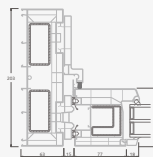

## 2-daļīgas

ELBRO sistēma

Divdaļīgas  
paceļamas-bīdāmas durvis  
Bīdāma vērtne – kreisajā pusē

Divu kameru (trīs stiklu) stikla pakete

Vienas kameras (divu stiklu) stikla pakete

**A**

**B**

**D**

**E**

**F**

**G**

Standartinis slenkstis

Bebarjeris slenkstis

Standartinis slenkstis

Bebarjeris slenkstis

**H**

# Paceļamas-bīdāmas durvis

ELBRO sistēma

3-daļīgas un 4-daļīgas

Trīsdaļīgas paceļamas-bīdāmas durvis Bīdāma vērtne vidū.  
Bīdīšana no kreisās puses uz labo

Četrdaļīgas paceļamas-bīdāmas durvis Divas bīdāmas vērtnes – vidū