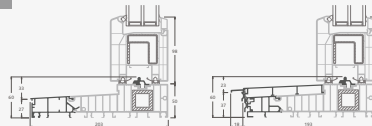

## 2-daļīgas

ELBRO sistēma

Divdaļīgas  
paceļamas-bīdāmas durvis  
Bīdāma vērtne – kreisajā pusē

Divu kameru (trīs stiklu) stikla pakete

Vienas kameras (divu stiklu) stikla pakete

**A**

**B**

**D**

**E**

**F**

**G**

Standartinis slenkstis

Bebarjeris slenkstis

Standartinis slenkstis

Bebarjeris slenkstis

**H**

# Paceļamas-bīdāmas durvis

ELBRO sistēma

3-daļīgas un 4-daļīgas

Trīsdaļīgas paceļamas-bīdāmas durvis Bīdāma vērtne vidū.  
Bīdīšana no kreisās puses uz labo

Četrdaļīgas paceļamas-bīdāmas durvis Divas bīdāmas vērtnes – vidū