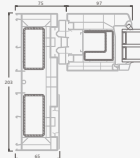

## 2-daļīgas

ELBRO sistēma

Divdaļīgas  
paceļamas-bīdāmas durvis  
Bīdāma vērtne – kreisajā pusē

Divu kameru (trīs stiklu) stikla pakete

Vienas kameras (divu stiklu) stikla pakete

**A**

**B**

**D**

# Paceļamas-bīdāmas durvis

ELBRO sistēma

3-daļīgas un 4-daļīgas

Trīsdaļīgas paceļamas-bīdāmas durvis Bīdāma vērtne vidū.  
Bīdīšana no kreisās puses uz labo

Četrdaļīgas paceļamas-bīdāmas durvis Divas bīdāmas vērtnes – vidū

Divu kameru (trīs stiklu) stikla pakete

Vienas kameras (divu stiklu) stikla pakete

**A**

**B**

**C**

**D**

**E**

**F**