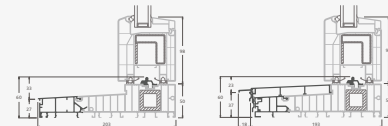

## 2-daļīgas

ELBRO sistēma

Divdaļīgas  
paceļamas-bīdāmas durvis  
Bīdāma vērtne – kreisajā pusē

Divu kameru (trīs stiklu) stikla pakete

Vienas kameras (divu stiklu) stikla pakete

**A**

**B**

**D**

**E**

**F**

**G**

Standartinis slenkstis

Bebarjeris slenkstis

Standartinis slenkstis

Bebarjeris slenkstis

**H**

# Paceļamas-bīdāmas durvis

ELBRO sistēma

3-daļīgas un 4-daļīgas

Trīsdaļīgas paceļamas-bīdāmas durvis Bīdāma vērtne vidū.  
Bīdīšana no kreisās puses uz labo

Četrdaļīgas paceļamas-bīdāmas durvis Divas bīdāmas vērtnes – vidū