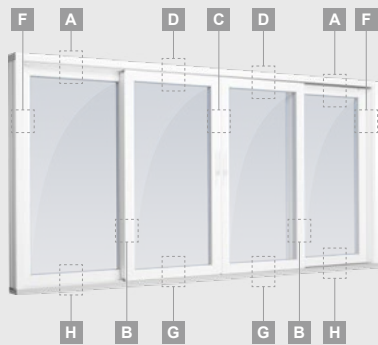

## 2-daļīgas

ELBRO sistēma

Divdaļīgas  
paceļamas-bīdāmas durvis  
Bīdāma vērtne – kreisajā pusē

Divu kameru (trīs stiklu) stikla pakete

Vienas kameras (divu stiklu) stikla pakete

**A**

**B**

**D**

**E**

**F**

**G**

Standartinis slenkstis

Bebarjeris slenkstis

Standartinis slenkstis

Bebarjeris slenkstis

**H**

# Paceļamas-bīdāmas durvis

ELBRO sistēma

3-daļīgas un 4-daļīgas

Trīsdaļīgas paceļamas-bīdāmas durvis Bīdāma vērtne vidū.  
Bīdīšana no kreisās puses uz labo

Četrdaļīgas paceļamas-bīdāmas durvis Divas bīdāmas vērtnes – vidū

Divu kameru (trīs stiklu) stikla pakete

Vienas kameras (divu stiklu) stikla pakete

**A**

**B**

**C**

**D**

**E**

**F**