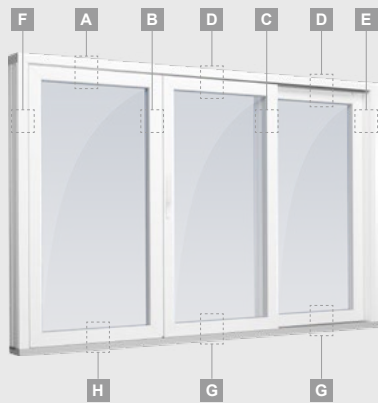

## 2-daļīgas

ELBRO sistēma

Divdaļīgas  
paceļamas-bīdāmas durvis  
Bīdāma vērtne – kreisajā pusē

Divu kameru (trīs stiklu) stikla pakete

Vienas kameras (divu stiklu) stikla pakete

**A**

**B**

**D**

**E**

**F**

**G**

Standartinis slenkstis

Bebarjeris slenkstis

Standartinis slenkstis

Bebarjeris slenkstis

**H**

# Paceļamas-bīdāmas durvis

ELBRO sistēma

3-daļīgas un 4-daļīgas

Trīsdaļīgas paceļamas-bīdāmas durvis Bīdāma vērtne vidū.  
Bīdīšana no kreisās puses uz labo

Četrdaļīgas paceļamas-bīdāmas durvis Divas bīdāmas vērtnes – vidū

Divu kameru (trīs stiklu) stikla pakete

Vienas kameras (divu stiklu) stikla pakete

**A**

**B**

**C**

**D**

**E**

**F**