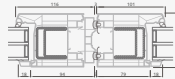

Paceļamas-bīdāmas durvis

SYNEGO sistēma

2-daļīgas

Divdaļīgas
paceļamas-bīdāmas durvis
Bīdāma vārtne – kreisajā pusē

Divu kameru (trīs stiklu) stikla pakete

Vienas kameras (divu stiklu) stikla pakete

A

B

Četrdaļīgas paceļamas-bīdāmas durvis Divas bīdāmas vārtnes – vidū

Divu kameru (trīs stiklu) stikla pakete

Vienas kameras (divu stiklu) stikla pakete

A

B

C

D

E