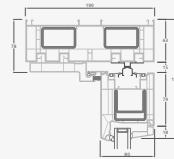

Paceļamas-bīdāmas durvis

SYNEGO sistēma

2-daļīgas

Divdaļīgas
paceļamas-bīdāmas durvis
Bīdāma vārtne – kreisajā pusē

Divu kameru (trīs stiklu) stikla pakete

Vienas kameras (divu stiklu) stikla pakete

A

B

Četrdaļīgas paceļamas-bīdāmas durvis Divas bīdāmas vārtnes – vidū

Divu kameru (trīs stiklu) stikla pakete

Vienas kameras (divu stiklu) stikla pakete

A

B

C

D

E