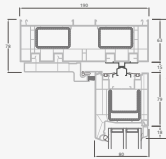

Paceļamas-bīdāmas durvis

SYNEGO sistēma

2-daļīgas

Divdaļīgas
paceļamas-bīdāmas durvis
Bīdāma vārtne – kreisajā pusē

Divu kameru (trīs stiklu) stikla pakete

Vienas kameras (divu stiklu) stikla pakete

A

B

Četrdaļīgas paceļamas-bīdāmas durvis Divas bīdāmas vārtnes – vidū

Divu kameru (trīs stiklu) stikla pakete

Vienas kameras (divu stiklu) stikla pakete

A

B

C

D

E