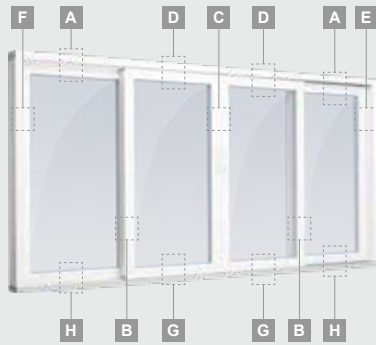

Paceļamas-bīdāmas durvis

SYNEGO sistēma

2-daļīgas

Divdaļīgas
paceļamas-bīdāmas durvis
Bīdāma vārtne – kreisajā pusē

Divu kameru (trīs stiklu) stikla pakete

Vienas kameras (divu stiklu) stikla pakete

A

B

D

E

F

G

H

Paceļamas-bīdāmas durvis

3-daļīgas un 4-daļīgas

SYNEGO sistēma

Četrdaļīgas paceļamas-bīdāmas durvis Divas bīdāmas vārtnes – vidū

Divu kameru (trīs stiklu) stikla pakete

Vienas kameras (divu stiklu) stikla pakete

A

B

C

D

E