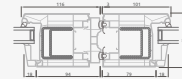

Paceļamas-bīdāmas durvis

SYNEGO sistēma

2-daļīgas

Divdaļīgas
paceļamas-bīdāmas durvis
Bīdāma vārtne – kreisajā pusē

Divu kameru (trīs stiklu) stikla pakete

Vienas kameras (divu stiklu) stikla pakete

A

B

Četrdaļīgas paceļamas-bīdāmas durvis Divas bīdāmas vārtnes – vidū

Divu kameru (trīs stiklu) stikla pakete

Vienas kameras (divu stiklu) stikla pakete

A

B

C

D

E