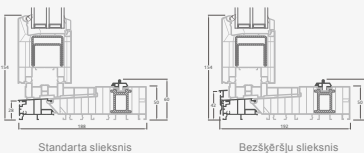

Paceļamas-bīdāmas durvis

SYNEGO sistēma

2-daļīgas

Divdaļīgas
paceļamas-bīdāmas durvis
Bīdāma vārtne – kreisajā pusē

Divu kameru (trīs stiklu) stikla pakete

Vienas kameras (divu stiklu) stikla pakete

A

B

Četrdaļīgas paceļamas-bīdāmas durvis Divas bīdāmas vārtnes – vidū

Divu kameru (trīs stiklu) stikla pakete

Vienas kameras (divu stiklu) stikla pakete

A

B

C

D

E

F

G

Standarta sliekšnis

Bezšķēršļu sliekšnis

Standarta sliekšnis

Bezšķēršļu sliekšnis

H

Standarta sliekšnis