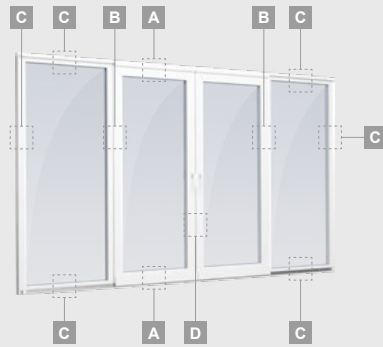

ALPO sistēma

Divdaļīgas atgāzamas-bīdāmas durvis Bīdāma vērtne kreisajā pusē

Atgāzamas-bīdāmas durvis

2-daļīgas

Divu kameru (trīs stiklu) stikla pakete

Vienas kameras (divu stiklu) stikla pakete

A

B

C

ALPO sistēma

Trīsdaļīgas atgāžamas-bīdāmas durvis
Bīdāma vērtne vidū,
bīdāma labajā pusē

Atgāžamas-bīdāmas durvis

3-daļīgas

Divu kameru (trīs stiklu) stikla pakete

Vienas kameras (divu stiklu) stikla pakete

A

B

C

Atgāžamas-bīdāmas durvis

4-daļīgas

ALPO sistēma

Četrdaļīgas atgāžamas-bīdāmas durvis Divas bīdāmas vērtņes vidū

Divu kameru (trīs stiklu) stikla pakete