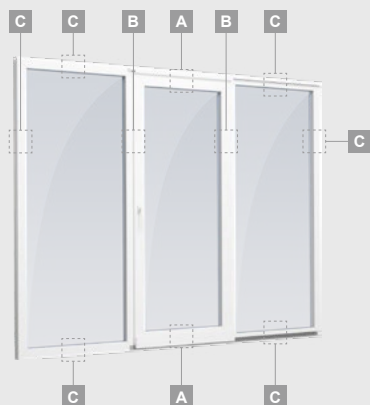

ALPO sistēma

Divdaļīgas atgāzamas-bīdāmas durvis Bīdāma vērtne kreisajā pusē

Atgāzamas-bīdāmas durvis

2-daļīgas

Divu kameru (trīs stiklu) stikla pakete

Vienas kameras (divu stiklu) stikla pakete

A

B

C

ALPO sistēma

Trīsdaļīgas atgāžamas-bīdāmas durvis
Bīdāma vērtne vidū,
bīdāma labajā pusē

Atgāžamas-bīdāmas durvis

3-daļīgas

Divu kameru (trīs stiklu) stikla pakete

Vienas kameras (divu stiklu) stikla pakete

A

B

C

Atgāžamas-bīdāmas durvis

4-daļīgas

ALPO sistēma

Četrdaļīgas atgāžamas-bīdāmas durvis Divas bīdāmas vērtņes vidū

Divu kameru (trīs stiklu) stikla pakete