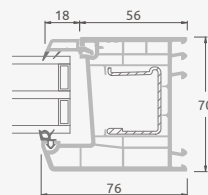

Atgāžamas-bīdāmas durvis

2-daļīgas

TATRO sistēma

Divdaļīgas atgāžamas-bīdāmas durvis Bīdāma vērtne kreisajā pusē

Divu kameru (trīs stiklu) stikla pakete

Vienas kameras (divu stiklu) stikla pakete

A

B

C

Atgāžamas-bīdāmas durvis

3-daļīgas

TATRO sistēma

Divu kameru (trīs stiklu) stikla pakete

Vienas kameras (divu stiklu) stikla pakete

Trīsdaļīgas atgāžamas-bīdāmas durvis Bīdāma vērtne vidū, bīdāma labajā pusē