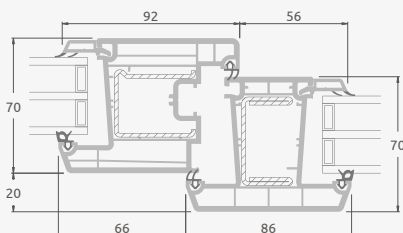

Atgāžamas-bīdāmas durvis

2-daļīgas

TATRO sistēma

Divdaļīgas atgāžamas-bīdāmas durvis Bīdāma vērtne kreisajā pusē

Divu kameru (trīs stiklu) stikla pakete

Vienas kameras (divu stiklu) stikla pakete

A

B

C

Atgāžamas-bīdāmas durvis

3-daļīgas

TATRO sistēma

Divu kameru (trīs stiklu) stikla pakete

Vienas kameras (divu stiklu) stikla pakete

Trīsdaļīgas atgāžamas-bīdāmas durvis Bīdāma vērtne vidū, bīdāma labajā pusē

A

B

C

Atgāzamas-bīdāmas durvis

4-daļīgas

TATRO sistēma

Četrdaļīgas atgāzamas-bīdāmas durvis Divas bīdāmas vērtnes vidū

Divu kameru (trīs stiklu) stikla pakete