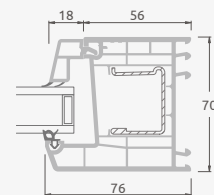

Atgāžamas-bīdāmas durvis

2-daļīgas

TATRO sistēma

Divdaļīgas atgāžamas-bīdāmas durvis Bīdāma vērtne kreisajā pusē

Divu kameru (trīs stiklu) stikla pakete

Vienas kameras (divu stiklu) stikla pakete

A

B

C

Atgāžamas-bīdāmas durvis

3-daļīgas

TATRO sistēma

Divu kameru (trīs stiklu) stikla pakete

Vienas kameras (divu stiklu) stikla pakete

Trīsdaļīgas atgāžamas-bīdāmas durvis Bīdāma vērtne vidū, bīdāma labajā pusē