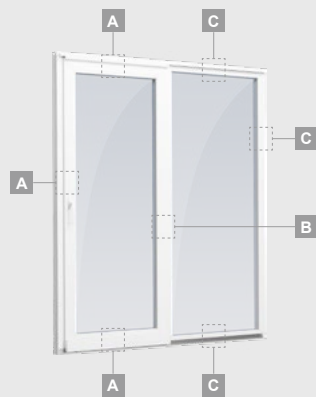

Atgāžamas-bīdāmas durvis

2-daļīgas

TATRO sistēma

Divdaļīgas atgāžamas-bīdāmas durvis Bīdāma vērtne kreisajā pusē

Divu kameru (trīs stiklu) stikla pakete

Vienas kameras (divu stiklu) stikla pakete

A

B

C

Atgāžamas-bīdāmas durvis

3-daļīgas

TATRO sistēma

Divu kameru (trīs stiklu) stikla pakete

Vienas kameras (divu stiklu) stikla pakete

Trīsdaļīgas atgāžamas-bīdāmas durvis Bīdāma vērtne vidū, bīdāma labajā pusē

A

B

C

Atgāzamas-bīdāmas durvis

4-daļīgas

TATRO sistēma

Četrdaļīgas atgāzamas-bīdāmas durvis Divas bīdāmas vērtnes vidū

Divu kameru (trīs stiklu) stikla pakete