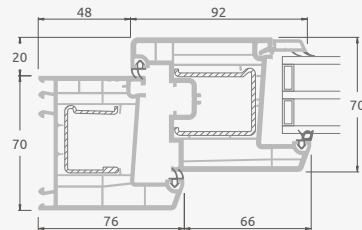

Atgāžamas-bīdāmas durvis

2-daļīgas

TATRO sistēma

Divdaļīgas atgāžamas-bīdāmas durvis Bīdāma vērtne kreisajā pusē

Divu kameru (trīs stiklu) stikla pakete

Vienas kameras (divu stiklu) stikla pakete

A

B

C

Atgāžamas-bīdāmas durvis

3-daļīgas

TATRO sistēma

Divu kameru (trīs stiklu) stikla pakete

Vienas kameras (divu stiklu) stikla pakete

Trīsdaļīgas atgāžamas-bīdāmas durvis Bīdāma vērtne vidū, bīdāma labajā pusē