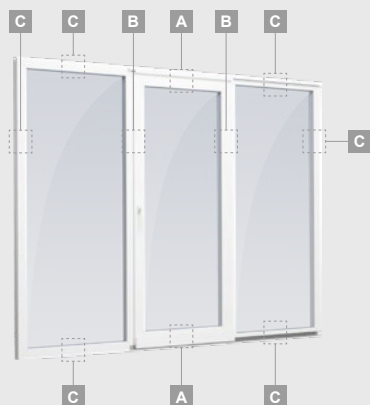

Atgāžamas-bīdāmas durvis

2-daļīgas

TATRO sistēma

Divdaļīgas atgāžamas-bīdāmas durvis Bīdāma vērtne kreisajā pusē

Divu kameru (trīs stiklu) stikla pakete

Vienas kameras (divu stiklu) stikla pakete

A

B

C

Atgāžamas-bīdāmas durvis

3-daļīgas

TATRO sistēma

Divu kameru (trīs stiklu) stikla pakete

Vienas kameras (divu stiklu) stikla pakete

Trīsdaļīgas atgāžamas-bīdāmas durvis Bīdāma vērtne vidū, bīdāma labajā pusē

A

B

C

Atgāzamas-bīdāmas durvis

4-daļīgas

TATRO sistēma

Četrdaļīgas atgāzamas-bīdāmas durvis Divas bīdāmas vērtnes vidū

Divu kameru (trīs stiklu) stikla pakete