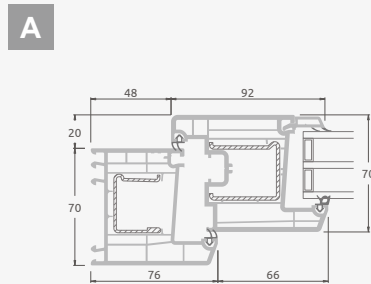

Atgāžamas-bīdāmas durvis

2-daļīgas

TATRO sistēma

Divdaļīgas atgāžamas-bīdāmas durvis Bīdāma vērtne kreisajā pusē

Divu kameru (trīs stiklu) stikla pakete

Vienas kameras (divu stiklu) stikla pakete

A

B

C

Atgāžamas-bīdāmas durvis

3-daļīgas

TATRO sistēma

Divu kameru (trīs stiklu) stikla pakete

Vienas kameras (divu stiklu) stikla pakete

Trīsdaļīgas atgāžamas-bīdāmas durvis Bīdāma vērtne vidū, bīdāma labajā pusē

A

B

C

Atgāzamas-bīdāmas durvis

4-daļīgas

TATRO sistēma

Četrdaļīgas atgāzamas-bīdāmas durvis Divas bīdāmas vērtnes vidū

Divu kameru (trīs stiklu) stikla pakete