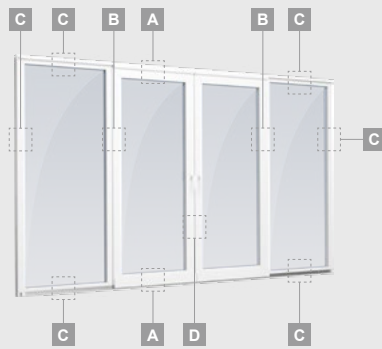

Atgāžamas-bīdāmas durvis

EURO70 sistēma

2-daļīgas

Divdaļīgas atgāžamas-bīdāmas durvis Bīdāma vērtne kreisajā pusē

Divu kameru (trīs stiklu) stikla pakete

Vienas kameras (divu stiklu) stikla pakete

A

B

C

Atgāžamas-bīdāmas durvis

3-daļīgas

EURO70 sistēma

Trīsdaļīgas atgāžamas-bīdāmas durvis Bīdāma vērtne vidū, bīdāma labajā pusē

Divu kameru (trīs stiklu) stikla pakete

Vienas kameras (divu stiklu) stikla pakete

A

B

C

Atgāzamas-bīdāmas durvis

4-daļīgas

EURO70 sistēma

Divu kameru (trīs stiklu) stikla pakete

Vienas kameras (divu stiklu) stikla pakete

Četrdaļīgas atgāzamas-bīdāmas durvis Divas bīdāmas vērtnes vidū

A

B

C

D