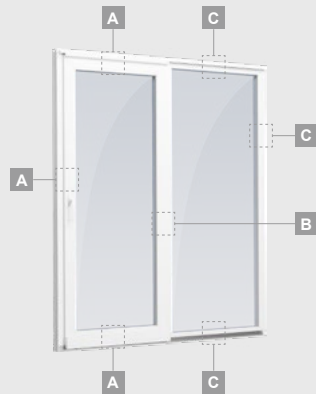

Atgāžamas-bīdāmas durvis

EURO70 sistēma

2-daļīgas

Divdaļīgas atgāžamas-bīdāmas durvis Bīdāma vērtne kreisajā pusē

Divu kameru (trīs stiklu) stikla pakete

Vienas kameras (divu stiklu) stikla pakete

A

B

C

Atgāžamas-bīdāmas durvis

3-daļīgas

EURO70 sistēma

Trīsdaļīgas atgāžamas-bīdāmas durvis Bīdāma vērtne vidū, bīdāma labajā pusē

Divu kameru (trīs stiklu) stikla pakete

Vienas kameras (divu stiklu) stikla pakete

A

B

C

Atgāzamas-bīdāmas durvis

4-daļīgas

EURO70 sistēma

Divu kameru (trīs stiklu) stikla pakete

Vienas kameras (divu stiklu) stikla pakete

Četrdaļīgas atgāzamas-bīdāmas durvis Divas bīdāmas vērtnes vidū

A

B

C

D