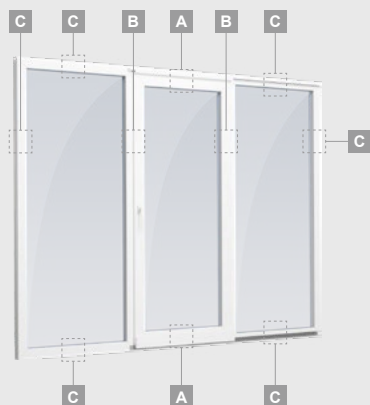

Atgāžamas-bīdāmas durvis

EURO70 sistēma

2-daļīgas

Divdaļīgas atgāžamas-bīdāmas durvis Bīdāma vērtne kreisajā pusē

Divu kameru (trīs stiklu) stikla pakete

Vienas kameras (divu stiklu) stikla pakete

A

B

C

Atgāžamas-bīdāmas durvis

3-daļīgas

EURO70 sistēma

Trīsdaļīgas atgāžamas-bīdāmas durvis Bīdāma vērtne vidū, bīdāma labajā pusē

Divu kameru (trīs stiklu) stikla pakete

Vienas kameras (divu stiklu) stikla pakete

A

B

C

Atgāzamas-bīdāmas durvis

4-daļīgas

EURO70 sistēma

Divu kameru (trīs stiklu) stikla pakete

Vienas kameras (divu stiklu) stikla pakete

Četrdaļīgas atgāzamas-bīdāmas durvis Divas bīdāmas vērtnes vidū

A

B

C

D