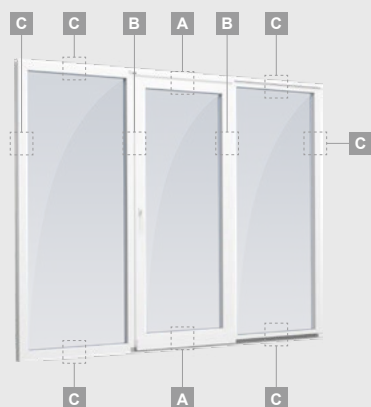

SYNEGO sistēma

Divdaļīgas atgāzamas-bīdāmas durvis Bīdāma vērtne kreisajā pusē

Atgāzamas-bīdāmas durvis

2-daļīgas

Divu kameru (trīs stiklu) stikla pakete

Vienas kameras (divu stiklu) stikla pakete

A

B

C

Atgāžamas-bīdāmas durvis

3-daļīgas

SYNEGO sistēma

Trīsdaļīgas atgāžamas-bīdāmas durvis Bīdāma vērtne vidū, bīdāma labajā pusē

Divu kameru (trīs stiklu) stikla pakete

A

Vienas kameras (divu stiklu) stikla pakete

B

C

Atgāžamas-bīdāmas durvis

4-daļīgas

SYNEGO sistēma

Četrdaļīgas atgāžamas-bīdāmas durvis Divas bīdāmas vērtņes vidū

Divu kameru (trīs stiklu) stikla pakete

Vienas kameras (divu stiklu) stikla pakete