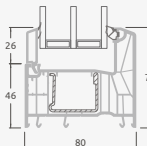

Terases durvis

Kombinētas, uz āru veramas

ALPO sistēma

Divu kameru (trīs stiklu) stikla pakete

Vienas kameras (divu stiklu) stikla pakete

A

B

C

D

F

G

A

B

C

D

F

G