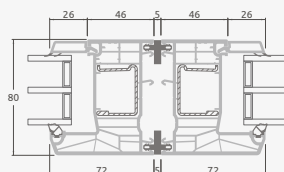

Terases durvis

Kombinētas, uz āru veramas

ALPO sistēma

Divu kameru (trīs stiklu) stikla pakete

Vienas kameras (divu stiklu) stikla pakete

A

B

C

D

F

G

A

B

C

D

F

G