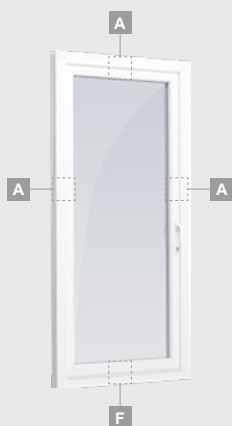

# Terases durvis

Vienviru, uz āru veramas

Divu kameru (trīs stiklu) stikla pakete

Vienas kameras (divu stiklu) stikla pakete

Vienviru terases durvis ar stikla pildījumu

**A**

Vienviru balkona durvis ar vienu horizontālu šķērsi un diviem stikla pildījumiem

**B**

Vienviru terases durvis ar 2 horizontāliem šķērsiem, ar 2 stikla un 1 PVC pildījumu

**F**

Vienviru terases durvis ar vienu horizontālu šķērsi, augšā savienotas ar virsgaismas logu, ar stikla pildījumu

Terases durvis savienotas ar vitrīnu un horizontālu virsgaismas logu augšdaļā, ar stikla pildījumu. Durvis – kreisajā pusē.