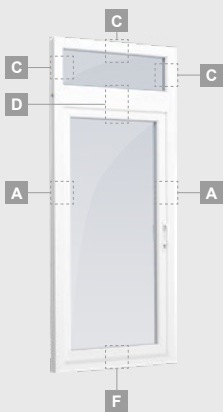

## Vienviru, uz iekšpusi veramas

Divu kameru (trīs stiklu) stikla pakete

Vienas kameras (divu stiklu) stikla pakete

Vienviru terases durvis ar stikla pildījumu

Vienviru balkona durvis ar vienu horizontālu šķērsi un diviem stikla pildījumiem

Vienviru terases durvis ar 2 horizontāliem šķēršiem, ar 2 stikla un 1 PVC pildījumu

**A**

**B**

**F**

## Kombinētas, uz āru veramas

ALPO sistēma

Divu kameru (trīs stiklu) stikla pakete

Vienas kameras (divu stiklu) stikla pakete

Vienviru terases durvis, augšpusē savienotas ar virsgaismas logu, ar stikla pildījumu

Vienviru terases durvis ar vienu horizontālu šķērsi, augšā savienotas ar virsgaismas logu, ar stikla pildījumu

Terases durvis savienotas ar vitrīnu un horizontālu virsgaismas logu augšdaļā, ar stikla pildījumu. Durvis – kreisajā pusē.