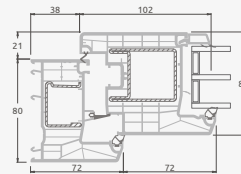

Terases durvis

Kombinētas, uz iekšpusi veramas

ALPO sistēma

Divu kameru (trīs stiklu) stikla pakete

Vienas kameras (divu stiklu) stikla pakete

A

B

C

D

F

G

A

B

C

D

F

G