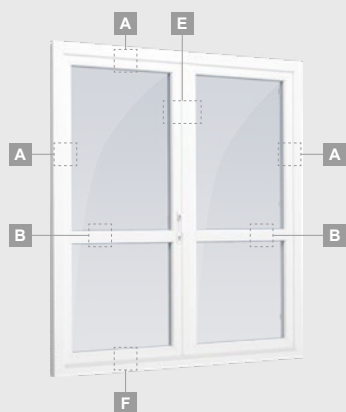

# Terases durvis

Vienviru, uz āru veramas

Divu kameru (trīs stiklu) stikla pakete

Vienas kameras (divu stiklu) stikla pakete

Vienviru terases durvis ar stikla pildījumu

**A**

Vienviru balkona durvis ar vienu horizontālu šķērsi un diviem stikla pildījumiem

**B**

Vienviru terases durvis ar 2 horizontāliem šķērsiem, ar 2 stikla un 1 PVC pildījumu

**F**

## Vienviru, uz iekšpusi veramas

Divu kameru (trīs stiklu) stikla pakete

Vienas kameras (divu stiklu) stikla pakete

Vienviru terases durvis ar stikla pildījumu

Vienviru balkona durvis ar vienu horizontālu šķērsi un diviem stikla pildījumiem

## Divviru 1/1, uz āru veramas

Divu kameru (trīs stiklu) stikla pakete

Vienas kameras (divu stiklu) stikla pakete

Divviru terases durvis ar stikla pildījumu

Divviru terases durvis ar 2 horizontāliem šķēršiem un 4 stikla pildījumiem