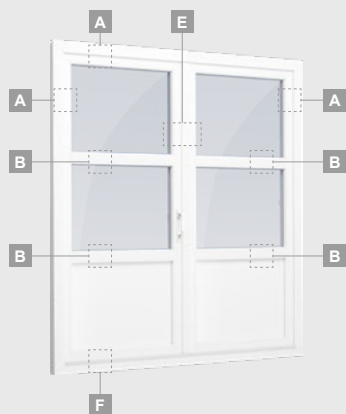

# Terases durvis

Vienviru, uz āru veramas

Divu kameru (trīs stiklu) stikla pakete

Vienas kameras (divu stiklu) stikla pakete

Vienviru terases durvis ar stikla pildījumu

**A**

Vienviru balkona durvis ar vienu horizontālu šķērsi un diviem stikla pildījumiem

**B**

Vienviru terases durvis ar 2 horizontāliem šķērsiem, ar 2 stikla un 1 PVC pildījumu

**F**

## Vienviru, uz iekšpusi veramas

Divu kameru (trīs stiklu) stikla pakete

Vienas kameras (divu stiklu) stikla pakete

Vienviru terases durvis ar stikla pildījumu

Vienviru balkona durvis ar vienu horizontālu šķērsi un diviem stikla pildījumiem

## Divviru 1/1, uz iekšpusi veramas

Divu kameru (trīs stiklu) stikla pakete

Vienas kameras (divu stiklu) stikla pakete

Divviru terases durvis ar stikla pildījumu

Divviru terases durvis ar 2 horizontāliem šķēršiem un 4 stikla pildījumiem