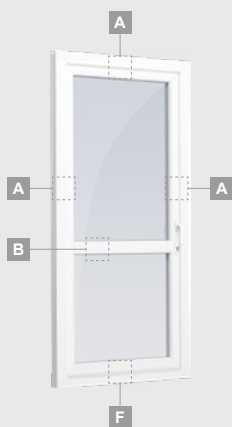

# Terases durvis

Vienviru, uz āru veramas

Divu kameru (trīs stiklu) stikla pakete

Vienas kameras (divu stiklu) stikla pakete

Vienviru terases durvis ar stikla pildījumu

**A**

Vienviru balkona durvis ar vienu horizontālu šķērsi un diviem stikla pildījumiem

**B**

Vienviru terases durvis ar 2 horizontāliem šķērsiem, ar 2 stikla un 1 PVC pildījumu

**F**

## Vienviru, uz iekšpusi veramas

Divu kameru (trīs stiklu) stikla pakete

Vienas kameras (divu stiklu) stikla pakete

Vienviru terases durvis ar stikla pildījumu

Vienviru balkona durvis ar vienu horizontālu šķērsi un diviem stikla pildījumiem

Vienviru terases durvis ar vienu horizontālu šķērsi, augšā savienotas ar virsgaismas logu, ar stikla pildījumu

Terases durvis savienotas ar vitrīnu un horizontālu virsgaismas logu augšdaļā, ar stikla pildījumu. Durvis – kreisajā pusē.