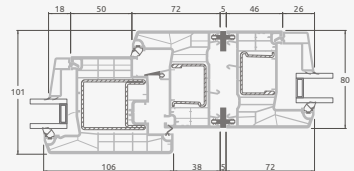

Terases durvis

Kombinētas, uz āru veramas

ALPO sistēma

Divu kameru (trīs stiklu) stikla pakete

Vienas kameras (divu stiklu) stikla pakete

A

B

C

D

F

G

A

B

C

D

F

G