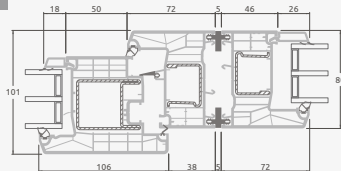

Terases durvis

Kombinētas, uz āru veramas

ALPO sistēma

Divu kameru (trīs stiklu) stikla pakete

Vienas kameras (divu stiklu) stikla pakete

A

B

C

D

F

G

A

B

C

D

F

G