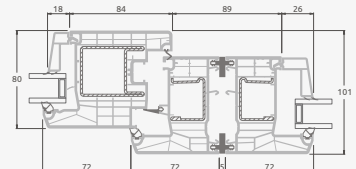

Terases durvis

Kombinētas, uz iekšpusi veramas

ALPO sistēma

Divu kameru (trīs stiklu) stikla pakete

Vienas kameras (divu stiklu) stikla pakete

A

B

C

D

F

G

A

B

C

D

F

G