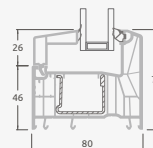

Terases durvis

Kombinētas, uz iekšpusi veramas

ALPO sistēma

Divu kameru (trīs stiklu) stikla pakete

Vienas kameras (divu stiklu) stikla pakete

A

B

C

D

F

G

A

B

C

D

F

G