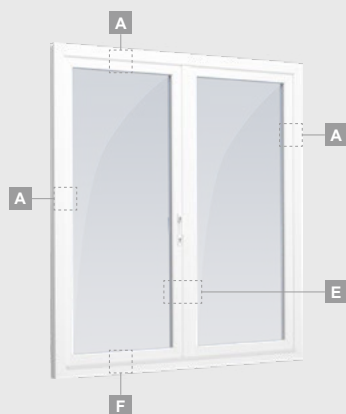

ALPO sistēma

Terases durvis

Divviru 1/1, uz āru veramas

Divu kameru (trīs stiklu) stikla pakete

Vienas kameras (divu stiklu) stikla pakete

Divviru terases durvis ar stikla pildījumu