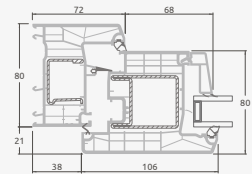

Terases durvis

Kombinētas, uz āru veramas

ALPO sistēma

Divu kameru (trīs stiklu) stikla pakete

Vienas kameras (divu stiklu) stikla pakete

A

B

C

D

F

G

A

B

C

D

F

G