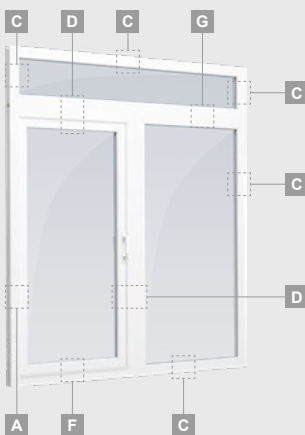

# Terases durvis

Vienviru, uz āru veramas

Divu kameru (trīs stiklu) stikla pakete

Vienas kameras (divu stiklu) stikla pakete

Vienviru terases durvis ar stikla pildījumu

**A**

Vienviru balkona durvis ar vienu horizontālu šķērsi un diviem stikla pildījumiem

## Vienviru, uz iekšpusi veramas

Divu kameru (trīs stiklu) stikla pakete

Vienas kameras (divu stiklu) stikla pakete

Vienviru terases durvis ar stikla pildījumu

Vienviru balkona durvis ar vienu horizontālu šķērsi un diviem stikla pildījumiem

# Terases durvis

Kombinētas, uz iekšpusi veramas

ALPO sistēma

Divu kameru (trīs stiklu) stikla pakete

Vienas kameras (divu stiklu) stikla pakete

Vienviru terases durvis, augšpusē savienotas ar virsgaismas logu, ar stikla pildījumu

Vienviru terases durvis ar vienu horizontālu šķērsi, augšā savienotas ar virsgaismas logu, ar stikla pildījumu

Terases durvis savienotas ar vitrīnu un horizontālu virsgaismas logu augšdaļā, ar stikla pildījumu. Durvis – kreisajā pusē.