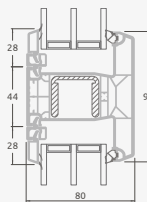

Terases durvis

Kombinētas, uz āru veramas

ALPO sistēma

Divu kameru (trīs stiklu) stikla pakete

Vienas kameras (divu stiklu) stikla pakete

A

B

C

D

F

G

A

B

C

D

F

G