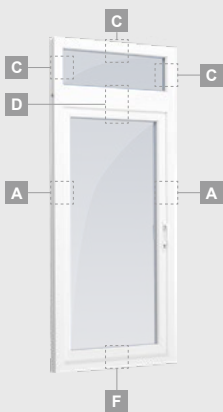

Vienviru terases durvis ar vienu horizontālu šķērsi, augšā savienotas ar virsgaismas logu, ar stikla pildījumu

Terases durvis savienotas ar vitrīnu un horizontālu virsgaismas logu augšdaļā, ar stikla pildījumu. Durvis – kreisajā pusē.

**C**

**D**

**F**

**G**

# Terases durvis

Kombinētas, uz iekšpusi veramas

ALPO sistēma

Divu kameru (trīs stiklu) stikla pakete

Vienas kameras (divu stiklu) stikla pakete

Vienviru terases durvis, augšpusē savienotas ar virsgaismas logu, ar stikla pildījumu