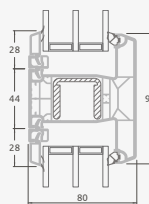

Terases durvis

Kombinētas, uz iekšpusi veramas

ALPO sistēma

Divu kameru (trīs stiklu) stikla pakete

Vienas kameras (divu stiklu) stikla pakete

A

B

C

D

F

G

A

B

C

D

F

G