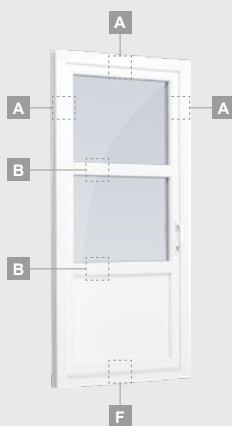

# Terases durvis

Vienviru, uz āru veramas

Divu kameru (trīs stiklu) stikla pakete

Vienas kameras (divu stiklu) stikla pakete

Vienviru terases durvis ar stikla pildījumu

**A**

Vienviru balkona durvis ar vienu horizontālu šķērsi un diviem stikla pildījumiem

**B**

Vienviru terases durvis ar 2 horizontāliem šķērsiem, ar 2 stikla un 1 PVC pildījumu

**F**

## Vienviru, uz iekšpusi veramas

Divu kameru (trīs stiklu) stikla pakete

Vienas kameras (divu stiklu) stikla pakete

Vienviru terases durvis ar stikla pildījumu

Vienviru balkona durvis ar vienu horizontālu šķērsi un diviem stikla pildījumiem

Vienviru terases durvis ar vienu horizontālu šķērsi, augšā savienotas ar virsgaismas logu, ar stikla pildījumu

Terases durvis savienotas ar vitrīnu un horizontālu virsgaismas logu augšdaļā, ar stikla pildījumu. Durvis – kreisajā pusē.