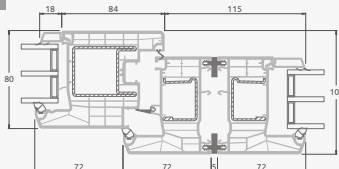

Terases durvis

Kombinētas, uz iekšpusi veramas

ALPO sistēma

Divu kameru (trīs stiklu) stikla pakete

Vienas kameras (divu stiklu) stikla pakete

A

B

C

D

F

G

A

B

C

D

F

G