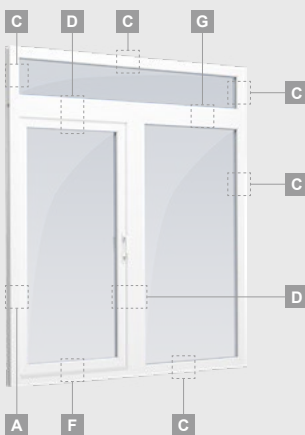

# Terases durvis

Vienviru, uz āru veramas

Divu kameru (trīs stiklu) stikla pakete

Vienas kameras (divu stiklu) stikla pakete

Vienviru terases durvis ar stikla pildījumu

**A**

Vienviru balkona durvis ar vienu horizontālu šķērsi un diviem stikla pildījumiem

## Vienviru, uz iekšpusi veramas

Divu kameru (trīs stiklu) stikla pakete

Vienas kameras (divu stiklu) stikla pakete

Vienviru terases durvis ar stikla pildījumu

Vienviru balkona durvis ar vienu horizontālu šķērsi un diviem stikla pildījumiem

## Kombinētas, uz āru veramas

ALPO sistēma

Divu kameru (trīs stiklu) stikla pakete

Vienas kameras (divu stiklu) stikla pakete

Vienviru terases durvis, augšpusē savienotas ar virsgaismas logu, ar stikla pildījumu

Vienviru terases durvis ar vienu horizontālu šķērsi, augšā savienotas ar virsgaismas logu, ar stikla pildījumu

Terases durvis savienotas ar vitrīnu un horizontālu virsgaismas logu augšdaļā, ar stikla pildījumu. Durvis – kreisajā pusē.