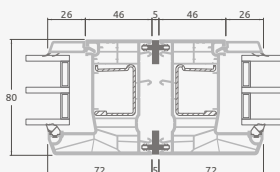

Terases durvis

Kombinētas, uz iekšpusi veramas

ALPO sistēma

Divu kameru (trīs stiklu) stikla pakete

Vienas kameras (divu stiklu) stikla pakete

A

B

C

D

F

G

A

B

C

D

F

G