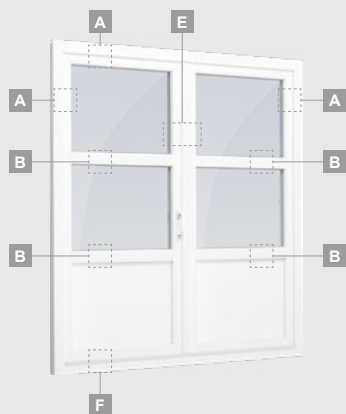

# Terases durvis

Vienviru, uz āru veramas

Divu kameru (trīs stiklu) stikla pakete

Vienas kameras (divu stiklu) stikla pakete

Vienviru terases durvis ar stikla pildījumu

**A**

Vienviru balkona durvis ar vienu horizontālu šķērsi un diviem stikla pildījumiem

**B**

Vienviru terases durvis ar 2 horizontāliem šķērsiem, ar 2 stikla un 1 PVC pildījumu

**F**

## Vienviru, uz iekšpusi veramas

Divu kameru (trīs stiklu) stikla pakete

Vienas kameras (divu stiklu) stikla pakete

Vienviru terases durvis ar stikla pildījumu

Vienviru balkona durvis ar vienu horizontālu šķērsi un diviem stikla pildījumiem

## Divviru 1/1, uz āru veramas

Divu kameru (trīs stiklu) stikla pakete

Vienas kameras (divu stiklu) stikla pakete

Divviru terases durvis ar stikla pildījumu

Divviru terases durvis ar 2 horizontāliem šķēršiem un 4 stikla pildījumiem