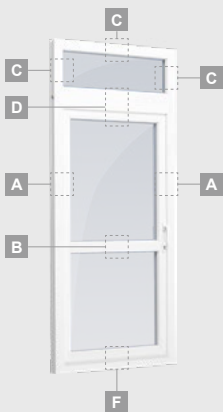

## Vienviru, uz iekšpusi veramas

Divu kameru (trīs stiklu) stikla pakete

Vienas kameras (divu stiklu) stikla pakete

Vienviru terases durvis ar stikla pildījumu

Vienviru balkona durvis ar vienu horizontālu šķērsi un diviem stikla pildījumiem

Vienviru terases durvis ar vienu horizontālu šķērsi, augšā savienotas ar virsgaismas logu, ar stikla pildījumu

Terases durvis savienotas ar vitrīnu un horizontālu virsgaismas logu augšdaļā, ar stikla pildījumu. Durvis – kreisajā pusē.

# Terases durvis

Kombinētas, uz iekšpusi veramas

ALPO sistēma

Divu kameru (trīs stiklu) stikla pakete

Vienas kameras (divu stiklu) stikla pakete

Vienviru terases durvis, augšpusē savienotas ar virsgaismas logu, ar stikla pildījumu