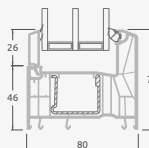

Terases durvis

Kombinētas, uz iekšpusi veramas

ALPO sistēma

Divu kameru (trīs stiklu) stikla pakete

Vienas kameras (divu stiklu) stikla pakete

A

B

C

D

F

G

A

B

C

D

F

G