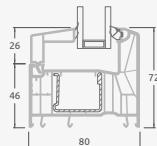

Terases durvis

Kombinētas, uz āru veramas

ALPO sistēma

Divu kameru (trīs stiklu) stikla pakete

Vienas kameras (divu stiklu) stikla pakete

A

B

C

D

F

G

A

B

C

D

F

G