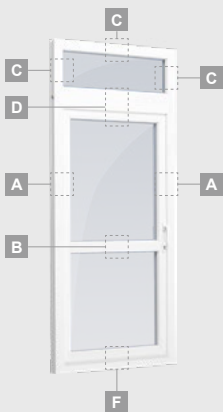

# Terases durvis

Vienviru, uz āru veramas

Divu kameru (trīs stiklu) stikla pakete

Vienas kameras (divu stiklu) stikla pakete

Vienviru terases durvis ar stikla pildījumu

**A**

Vienviru balkona durvis ar vienu horizontālu šķērsi un diviem stikla pildījumiem

## Vienviru, uz iekšpusi veramas

Divu kameru (trīs stiklu) stikla pakete

Vienas kameras (divu stiklu) stikla pakete

Vienviru terases durvis ar stikla pildījumu

Vienviru balkona durvis ar vienu horizontālu šķērsi un diviem stikla pildījumiem

## Kombinētas, uz āru veramas

ALPO sistēma

Divu kameru (trīs stiklu) stikla pakete

Vienas kameras (divu stiklu) stikla pakete

Vienviru terases durvis, augšpusē savienotas ar virsgaismas logu, ar stikla pildījumu

Vienviru terases durvis ar vienu horizontālu šķērsi, augšā savienotas ar virsgaismas logu, ar stikla pildījumu

Terases durvis savienotas ar vitrīnu un horizontālu virsgaismas logu augšdaļā, ar stikla pildījumu. Durvis – kreisajā pusē.