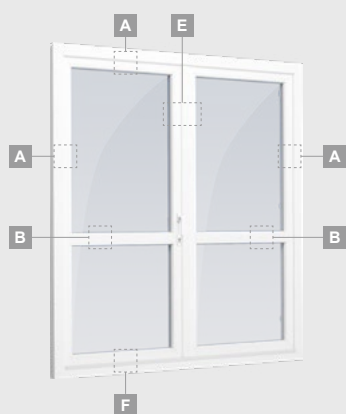

# Terases durvis

Vienviru, uz āru veramas

Divu kameru (trīs stiklu) stikla pakete

Vienas kameras (divu stiklu) stikla pakete

Vienviru terases durvis ar stikla pildījumu

**A**

Vienviru balkona durvis ar vienu horizontālu šķērsi un diviem stikla pildījumiem

**B**

Vienviru terases durvis ar 2 horizontāliem šķērsiem, ar 2 stikla un 1 PVC pildījumu

**F**

## Vienviru, uz iekšpusi veramas

Divu kameru (trīs stiklu) stikla pakete

Vienas kameras (divu stiklu) stikla pakete

Vienviru terases durvis ar stikla pildījumu

Vienviru balkona durvis ar vienu horizontālu šķērsi un diviem stikla pildījumiem

## Divviru 1/1, uz iekšpusi veramas

Divu kameru (trīs stiklu) stikla pakete

Vienas kameras (divu stiklu) stikla pakete

Divviru terases durvis ar stikla pildījumu

Divviru terases durvis ar 2 horizontāliem šķēršiem un 4 stikla pildījumiem