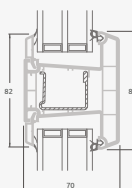

B

Vienviru terases durvis ar 2 horizontāliem šķērsiem, ar 2 stikla un 1 PVC pildījumu

F

Terases durvis

Vienviru, uz iekšpusi veramas

TATRO sistēma

Divu kameru (trīs stiklu) stikla pakete

Vienas kameras (divu stiklu) stikla pakete