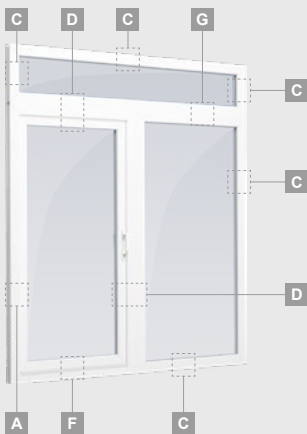

F

Terases durvis

Kombinētas, uz āru veramas

TATRO sistēma

Divu kameru (trīs stiklu) stikla pakete

Vienas kameras (divu stiklu) stikla pakete

Vienviru terases durvis, augšpusē savienotas ar virsgaismas logu, ar stikla pildījumu

Vienviru terases durvis ar vienu horizontālu šķērsi, augšā savienotas ar virsgaismas logu, ar stikla pildījumu

Terases durvis savienotas ar vitrīnu un horizontālu virsgaismas logu augšdaļā, ar stikla pildījumu. Durvis – kreisajā pusē.

TATRO sistēma

Divu kameru (trīs stiklu) stikla pakete

Vienas kameras (divu stiklu) stikla pakete

Vienviru terases durvis, augšpusē savienotas ar virsgaismas logu, ar stikla pildījumu

Vienviru terases durvis ar vienu horizontālu šķērsi, augšā savienotas ar virsgaismas logu, ar stikla pildījumu

Terases durvis savienotas ar vitrīnu un horizontālu virsgaismas logu augšdaļā, ar stikla pildījumu. Durvis – kreisajā pusē.

A

B

C

D

F

G

A