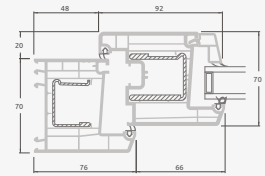

Terases durvis savienotas ar vitrīnu un horizontālu virsgaismas logu augšdaļā, ar stikla pildījumu. Durvis – kreisajā pusē.

A

B

C

D

F

G

A