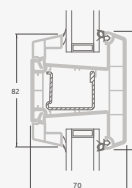

Vienviru terases durvis ar 2 horizontāliem šķērsiem, ar 2 stikla un 1 PVC pildījumu

F