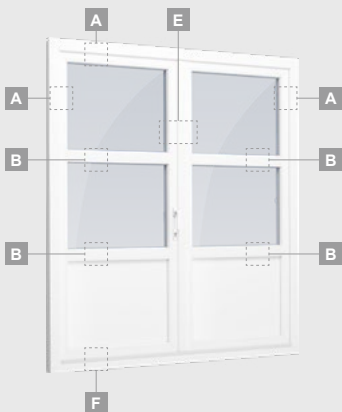

B

Vienviru terases durvis ar 2 horizontāliem šķērsiem, ar 2 stikla un 1 PVC pildījumu

F

Terases durvis

Vienviru, uz iekšpusi veramas

TATRO sistēma

Divu kameru (trīs stiklu) stikla pakete

Vienas kameras (divu stiklu) stikla pakete

Vienviru terases durvis ar vienu horizontālu šķērsi, augšā savienotas ar virsgaismas logu, ar stikla pildījumu

Terases durvis savienotas ar vitrīnu un horizontālu virsgaismas logu augšdaļā, ar stikla pildījumu. Durvis – kreisajā pusē.

TATRO sistēma

Divu kameru (trīs stiklu) stikla pakete

Vienas kameras (divu stiklu) stikla pakete

Vienviru terases durvis, augšpusē savienotas ar virsgaismas logu, ar stikla pildījumu

Vienviru terases durvis ar vienu horizontālu šķērsi, augšā savienotas ar virsgaismas logu, ar stikla pildījumu

Divu kameru (trīs stiklu) stikla pakete

Vienas kameras (divu stiklu) stikla pakete

Divviru terases durvis ar stikla pildījumu

Divviru terases durvis ar 2 horizontāliem šķēršiem un 4 stikla pildījumiem

Divviru terases durvis ar 4 horizontāliem šķēršiem, ar 4 stikla un 2 PVC pildījumiem