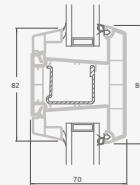

A

B

E

F

Terases durvis

Divviru 1/1, uz iekšpusi veramas

TATRO sistēma

Divu kameru (trīs stiklu) stikla pakete