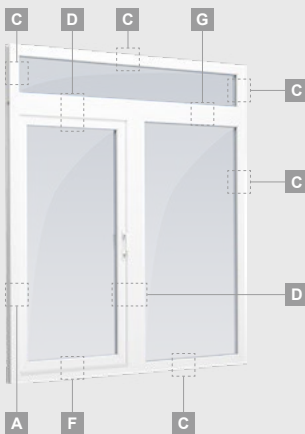

B

Vienviru terases durvis ar 2 horizontāliem šķērsiem, ar 2 stikla un 1 PVC pildījumu

F

Terases durvis

Vienviru, uz iekšpusi veramas

TATRO sistēma

Divu kameru (trīs stiklu) stikla pakete

Vienas kameras (divu stiklu) stikla pakete

F

Terases durvis

Kombinētas, uz āru veramas

TATRO sistēma

Divu kameru (trīs stiklu) stikla pakete

Vienas kameras (divu stiklu) stikla pakete

Vienviru terases durvis, augšpusē savienotas ar virsgaismas logu, ar stikla pildījumu

Vienviru terases durvis ar vienu horizontālu šķērsi, augšā savienotas ar virsgaismas logu, ar stikla pildījumu

Terases durvis savienotas ar vitrīnu un horizontālu virsgaismas logu augšdaļā, ar stikla pildījumu. Durvis – kreisajā pusē.

TATRO sistēma

Divu kameru (trīs stiklu) stikla pakete

Vienas kameras (divu stiklu) stikla pakete

Vienviru terases durvis, augšpusē savienotas ar virsgaismas logu, ar stikla pildījumu

Vienviru terases durvis ar vienu horizontālu šķērsi, augšā savienotas ar virsgaismas logu, ar stikla pildījumu