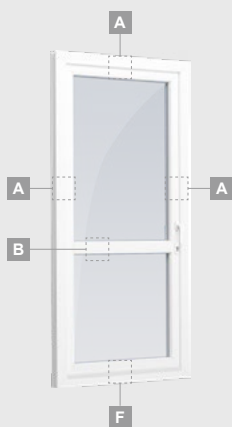

Terases durvis

Vienviru, uz āru veramas

TATRO sistēma

Divu kameru (trīs stiklu) stikla pakete

Vienas kameras (divu stiklu) stikla pakete

Vienviru terases durvis ar stikla pildījumu

A

Vienviru balkona durvis ar vienu horizontālu šķērsi un diviem stikla pildījumiem

B

Vienviru terases durvis ar 2 horizontāliem šķērsiem, ar 2 stikla un 1 PVC pildījumu

F

Terases durvis

Vienviru, uz iekšpusi veramas

TATRO sistēma

Divu kameru (trīs stiklu) stikla pakete

Vienas kameras (divu stiklu) stikla pakete

Vienviru terases durvis ar stikla pildījumu

A

Vienviru balkona durvis ar vienu horizontālu šķērsi un diviem stikla pildījumiem

B

Vienviru terases durvis ar 2 horizontāliem šķērsiem, ar 2 stikla un 1 PVC pildījumu

Vienviru terases durvis ar vienu horizontālu šķērsi, augšā savienotas ar virsgaismas logu, ar stikla pildījumu

Terases durvis savienotas ar vitrīnu un horizontālu virsgaismas logu augšdaļā, ar stikla pildījumu. Durvis – kreisajā pusē.