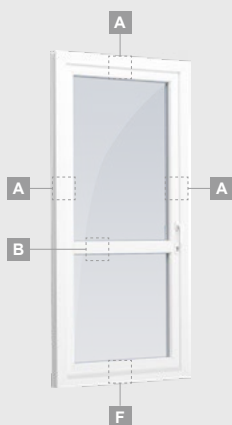

Terases durvis

Vienviru, uz āru veramas

TATRO sistēma

Divu kameru (trīs stiklu) stikla pakete

Vienas kameras (divu stiklu) stikla pakete

Vienviru terases durvis ar stikla pildījumu

A

Vienviru balkona durvis ar vienu horizontālu šķērsi un diviem stikla pildījumiem

B

Vienviru terases durvis ar 2 horizontāliem šķērsiem, ar 2 stikla un 1 PVC pildījumu

F

Terases durvis

Vienviru, uz iekšpusi veramas

TATRO sistēma

Divu kameru (trīs stiklu) stikla pakete

Vienas kameras (divu stiklu) stikla pakete

Vienviru terases durvis ar stikla pildījumu

A

Vienviru balkona durvis ar vienu horizontālu šķērsi un diviem stikla pildījumiem

B

Vienviru terases durvis ar 2 horizontāliem šķērsiem, ar 2 stikla un 1 PVC pildījumu

F

Terases durvis

Kombinētas, uz āru veramas

TATRO sistēma

Divu kameru (trīs stiklu) stikla pakete

Vienas kameras (divu stiklu) stikla pakete

Vienviru terases durvis, augšpusē savienotas ar virsgaismas logu, ar stikla pildījumu