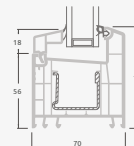

Terases durvis

Kombinētas, uz āru veramas

TATRO sistēma

Divu kameru (trīs stiklu) stikla pakete

Vienas kameras (divu stiklu) stikla pakete

A

B

C

D

F

G