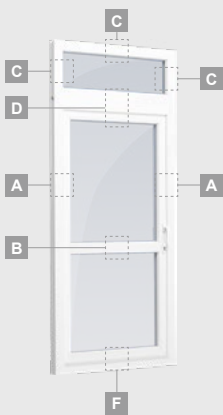

F

Terases durvis

Kombinētas, uz āru veramas

TATRO sistēma

Divu kameru (trīs stiklu) stikla pakete

Vienas kameras (divu stiklu) stikla pakete

Vienviru terases durvis, augšpusē savienotas ar virsgaismas logu, ar stikla pildījumu

Vienviru terases durvis ar vienu horizontālu šķērsi, augšā savienotas ar virsgaismas logu, ar stikla pildījumu

Terases durvis savienotas ar vitrīnu un horizontālu virsgaismas logu augšdaļā, ar stikla pildījumu. Durvis – kreisajā pusē.

A

B

C

D

F

G

Terases durvis

Kombinētas, uz iekšpusi veramas

TATRO sistēma

Divu kameru (trīs stiklu) stikla pakete

Vienas kameras (divu stiklu) stikla pakete

Vienviru terases durvis, augšpusē savienotas ar virsgaismas logu, ar stikla pildījumu

Vienviru terases durvis ar vienu horizontālu šķērsi, augšā savienotas ar virsgaismas logu, ar stikla pildījumu