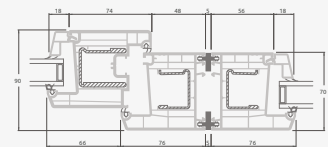

Terases durvis

Kombinētas, uz iekšpusi veramas

TATRO sistēma

Divu kameru (trīs stiklu) stikla pakete

Vienas kameras (divu stiklu) stikla pakete

A

B

C

D

F

G

A

B

C

D

F

G