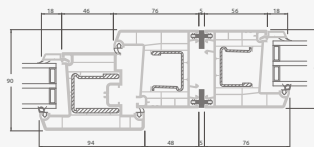

Terases durvis

Kombinētas, uz āru veramas

TATRO sistēma

Divu kameru (trīs stiklu) stikla pakete

Vienas kameras (divu stiklu) stikla pakete

A

B

C

D

F

G