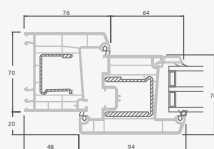

Terases durvis

Vienviru, uz āru veramas

TATRO sistēma

Divu kameru (trīs stiklu) stikla pakete

Vienas kameras (divu stiklu) stikla pakete

Vienviru terases durvis ar stikla pildījumu

A

Vienviru balkona durvis ar vienu horizontālu šķērsi un diviem stikla pildījumiem