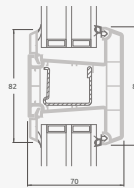

Terases durvis

Kombinētas, uz āru veramas

TATRO sistēma

Divu kameru (trīs stiklu) stikla pakete

Vienas kameras (divu stiklu) stikla pakete

A

B

C

D

F

G