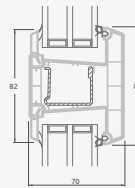

Terases durvis

Kombinētas, uz iekšpusi veramas

TATRO sistēma

Divu kameru (trīs stiklu) stikla pakete

Vienas kameras (divu stiklu) stikla pakete

A

B

C

D

F

G

A

B

C

D

F

G