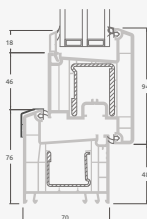

B

Vienviru terases durvis ar 2 horizontāliem šķērsiem, ar 2 stikla un 1 PVC pildījumu

F

Terases durvis

Vienviru, uz iekšpusi veramas

TATRO sistēma

Divu kameru (trīs stiklu) stikla pakete

Vienas kameras (divu stiklu) stikla pakete