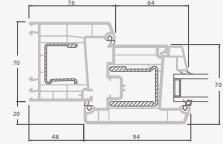

A

B

E

F

Terases durvis

Divviru 1/1, uz iekšpusi veramas

TATRO sistēma

Divu kameru (trīs stiklu) stikla pakete