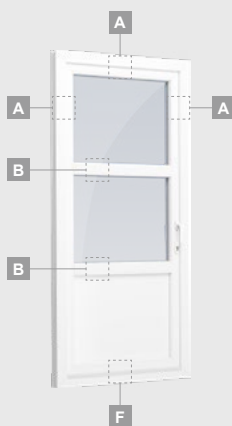

Terases durvis

Vienviru, uz āru veramas

TATRO sistēma

Divu kameru (trīs stiklu) stikla pakete

Vienas kameras (divu stiklu) stikla pakete

Vienviru terases durvis ar stikla pildījumu

A

Vienviru balkona durvis ar vienu horizontālu šķērsi un diviem stikla pildījumiem

B

Vienviru terases durvis ar 2 horizontāliem šķērsiem, ar 2 stikla un 1 PVC pildījumu

F

Terases durvis

Vienviru, uz iekšpusi veramas

TATRO sistēma

Divu kameru (trīs stiklu) stikla pakete

Vienas kameras (divu stiklu) stikla pakete

Vienviru terases durvis ar stikla pildījumu

A

Vienviru balkona durvis ar vienu horizontālu šķērsi un diviem stikla pildījumiem

B

Vienviru terases durvis ar 2 horizontāliem šķērsiem, ar 2 stikla un 1 PVC pildījumu

F

Terases durvis

Kombinētas, uz āru veramas

TATRO sistēma

Divu kameru (trīs stiklu) stikla pakete

Vienas kameras (divu stiklu) stikla pakete

Vienviru terases durvis, augšpusē savienotas ar virsgaismas logu, ar stikla pildījumu