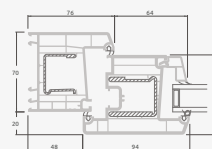

Terases durvis

Vienviru, uz āru veramas

TATRO sistēma

Divu kameru (trīs stiklu) stikla pakete

Vienas kameras (divu stiklu) stikla pakete

Vienviru terases durvis ar stikla pildījumu

A

Vienviru balkona durvis ar vienu horizontālu šķērsi un diviem stikla pildījumiem