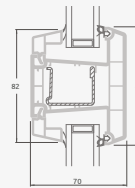

Terases durvis

Kombinētas, uz iekšpusi veramas

TATRO sistēma

Divu kameru (trīs stiklu) stikla pakete

Vienas kameras (divu stiklu) stikla pakete

A

B

C

D

F

G

A

B

C

D

F

G