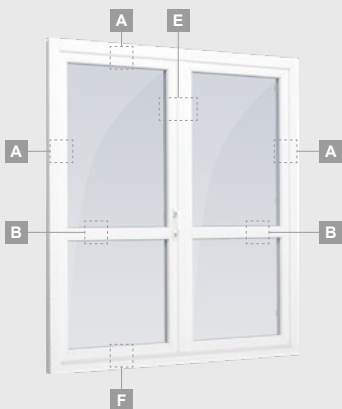

B

Vienviru terases durvis ar 2 horizontāliem šķērsiem, ar 2 stikla un 1 PVC pildījumu

F

Terases durvis

Vienviru, uz iekšpusi veramas

TATRO sistēma

Divu kameru (trīs stiklu) stikla pakete

Vienas kameras (divu stiklu) stikla pakete

Divu kameru (trīs stiklu) stikla pakete

Vienas kameras (divu stiklu) stikla pakete

Divviru terases durvis ar stikla pildījumu

Divviru terases durvis ar 2 horizontāliem šķēršiem un 4 stikla pildījumiem

Divviru terases durvis ar 4 horizontāliem šķēršiem, ar 4 stikla un 2 PVC pildījumiem

A

B

E

F

Terases durvis

Divviru 1/1, uz iekšpusi veramas

TATRO sistēma

Divu kameru (trīs stiklu) stikla pakete

Vienas kameras (divu stiklu) stikla pakete

Divviru terases durvis ar stikla pildījumu

Divviru terases durvis ar 2 horizontāliem šķēršiem un 4 stikla pildījumiem

Divviru terases durvis ar 4 horizontāliem šķēršiem, ar 4 stikla un 2 PVC pildījumiem