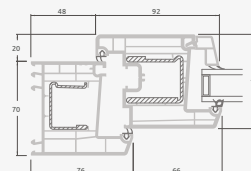

Vienviru balkona durvis ar vienu horizontālu šķērsi un diviem stikla pildījumiem

B