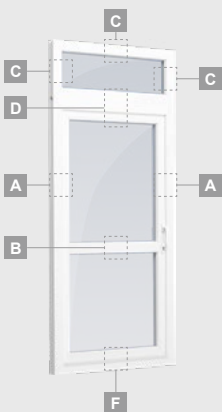

Vienviru terases durvis ar stikla pildījumu

A

Vienviru balkona durvis ar vienu horizontālu šķērsi un diviem stikla pildījumiem

B

Vienviru terases durvis ar 2 horizontāliem šķērsiem, ar 2 stikla un 1 PVC pildījumu

F

Terases durvis

Kombinētas, uz āru veramas

TATRO sistēma

Divu kameru (trīs stiklu) stikla pakete

Vienas kameras (divu stiklu) stikla pakete

Vienviru terases durvis, augšpusē savienotas ar virsgaismas logu, ar stikla pildījumu

Vienviru terases durvis ar vienu horizontālu šķērsi, augšā savienotas ar virsgaismas logu, ar stikla pildījumu

Terases durvis savienotas ar vitrīnu un horizontālu virsgaismas logu augšdaļā, ar stikla pildījumu. Durvis – kreisajā pusē.

TATRO sistēma

Divu kameru (trīs stiklu) stikla pakete

Vienas kameras (divu stiklu) stikla pakete

Vienviru terases durvis, augšpusē savienotas ar virsgaismas logu, ar stikla pildījumu

Vienviru terases durvis ar vienu horizontālu šķērsi, augšā savienotas ar virsgaismas logu, ar stikla pildījumu