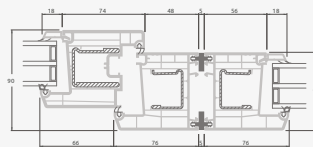

Terases durvis savienotas ar vitrīnu un horizontālu virsgaismas logu augšdaļā, ar stikla pildījumu. Durvis – kreisajā pusē.

A

B

C

D

F

G

A