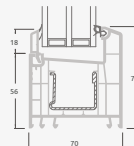

Terases durvis

Kombinētas, uz āru veramas

TATRO sistēma

Divu kameru (trīs stiklu) stikla pakete

Vienas kameras (divu stiklu) stikla pakete

A

B

C

D

F

G