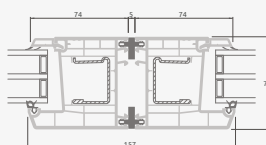

Terases durvis savienotas ar vitrīnu un horizontālu virsgaismas logu augšdaļā, ar stikla pildījumu. Durvis – kreisajā pusē.

A

B

C

D

F

G

A