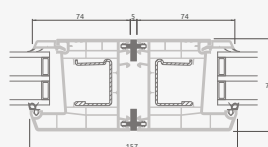

Terases durvis

Kombinētas, uz āru veramas

TATRO sistēma

Divu kameru (trīs stiklu) stikla pakete

Vienas kameras (divu stiklu) stikla pakete

A

B

C

D

F

G