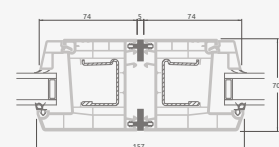

Terases durvis

Kombinētas, uz āru veramas

TATRO sistēma

Divu kameru (trīs stiklu) stikla pakete

Vienas kameras (divu stiklu) stikla pakete

A

B

C

D

F

G