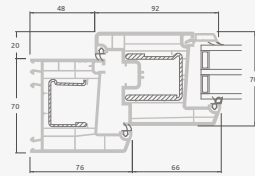

Terases durvis

Kombinētas, uz iekšpusi veramas

TATRO sistēma

Divu kameru (trīs stiklu) stikla pakete

Vienas kameras (divu stiklu) stikla pakete

A

B

C

D

F

G

A

B

C

D

F

G