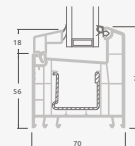

Terases durvis

Kombinētas, uz iekšpusi veramas

TATRO sistēma

Divu kameru (trīs stiklu) stikla pakete

Vienas kameras (divu stiklu) stikla pakete

A

B

C

D

F

G

A

B

C

D

F

G