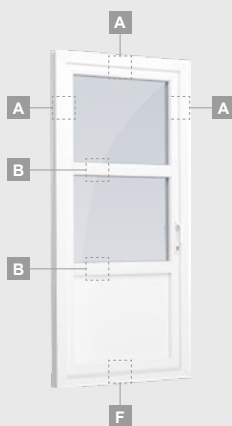

Terases durvis

Vienviru, uz āru veramas

TATRO sistēma

Divu kameru (trīs stiklu) stikla pakete

Vienas kameras (divu stiklu) stikla pakete

Vienviru terases durvis ar stikla pildījumu

A

Vienviru balkona durvis ar vienu horizontālu šķērsi un diviem stikla pildījumiem

B

Vienviru terases durvis ar 2 horizontāliem šķērsiem, ar 2 stikla un 1 PVC pildījumu

F

Terases durvis

Vienviru, uz iekšpusi veramas

TATRO sistēma

Divu kameru (trīs stiklu) stikla pakete

Vienas kameras (divu stiklu) stikla pakete

F

Terases durvis

Kombinētas, uz āru veramas

TATRO sistēma

Divu kameru (trīs stiklu) stikla pakete

Vienas kameras (divu stiklu) stikla pakete

Vienviru terases durvis, augšpusē savienotas ar virsgaismas logu, ar stikla pildījumu

Vienviru terases durvis ar vienu horizontālu šķērsi, augšā savienotas ar virsgaismas logu, ar stikla pildījumu

Terases durvis savienotas ar vitrīnu un horizontālu virsgaismas logu augšdaļā, ar stikla pildījumu. Durvis – kreisajā pusē.