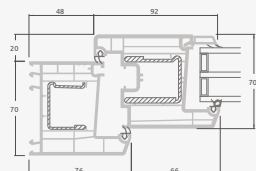

Vienviru balkona durvis ar vienu horizontālu šķērsi un diviem stikla pildījumiem

B