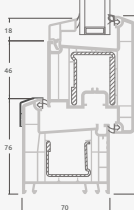

Terases durvis

Kombinētas, uz āru veramas

TATRO sistēma

Divu kameru (trīs stiklu) stikla pakete

Vienas kameras (divu stiklu) stikla pakete

A

B

C

D

F

G