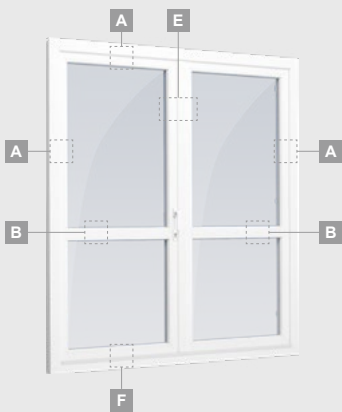

B

Vienviru terases durvis ar 2 horizontāliem šķērsiem, ar 2 stikla un 1 PVC pildījumu

F

Terases durvis

Vienviru, uz iekšpusi veramas

TATRO sistēma

Divu kameru (trīs stiklu) stikla pakete

Vienas kameras (divu stiklu) stikla pakete

TATRO sistēma

Divu kameru (trīs stiklu) stikla pakete

Vienas kameras (divu stiklu) stikla pakete

Vienviru terases durvis, augšpusē savienotas ar virsgaismas logu, ar stikla pildījumu

Vienviru terases durvis ar vienu horizontālu šķērsi, augšā savienotas ar virsgaismas logu, ar stikla pildījumu

Terases durvis savienotas ar vitrīnu un horizontālu virsgaismas logu augšdaļā, ar stikla pildījumu. Durvis – kreisajā pusē.

A

B

C

D

F

G

A

Divu kameru (trīs stiklu) stikla pakete

Vienas kameras (divu stiklu) stikla pakete

Divviru terases durvis ar stikla pildījumu

Divviru terases durvis ar 2 horizontāliem šķēršiem un 4 stikla pildījumiem

Divviru terases durvis ar 4 horizontāliem šķēršiem, ar 4 stikla un 2 PVC pildījumiem