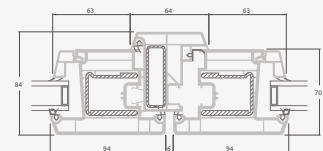

A

B

E

F

Terases durvis

Divviru 1/1, uz iekšpusi veramas

TATRO sistēma

Divu kameru (trīs stiklu) stikla pakete