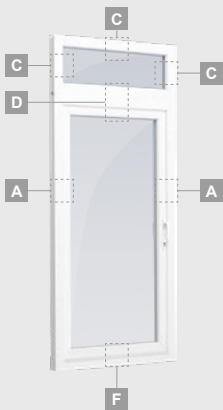

Vienviru terases durvis ar vienu horizontālu šķērsi, augšā savienotas ar virsgaismas logu, ar stikla pildījumu

Terases durvis savienotas ar vitrīnu un horizontālu virsgaismas logu augšdaļā, ar stikla pildījumu. Durvis – kreisajā pusē.

A

B

C

D

F

G

Terases durvis

Kombinētas, uz iekšpusi veramas

TATRO sistēma

Divu kameru (trīs stiklu) stikla pakete

Vienas kameras (divu stiklu) stikla pakete

Vienviru terases durvis, augšpusē savienotas ar virsgaismas logu, ar stikla pildījumu

Vienviru terases durvis ar vienu horizontālu šķērsi, augšā savienotas ar virsgaismas logu, ar stikla pildījumu

Terases durvis savienotas ar vitrīnu un horizontālu virsgaismas logu augšdaļā, ar stikla pildījumu. Durvis – kreisajā pusē.

A

B

C

D

F

G

A