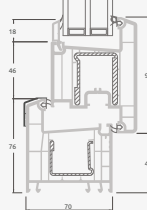

Terases durvis

Kombinētas, uz āru veramas

TATRO sistēma

Divu kameru (trīs stiklu) stikla pakete

Vienas kameras (divu stiklu) stikla pakete

A

B

C

D

F

G