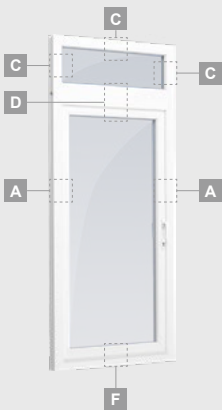

B

Vienviru terases durvis ar 2 horizontāliem šķērsiem, ar 2 stikla un 1 PVC pildījumu

F

Terases durvis

Vienviru, uz iekšpusi veramas

TATRO sistēma

Divu kameru (trīs stiklu) stikla pakete

Vienas kameras (divu stiklu) stikla pakete

Vienviru terases durvis ar stikla pildījumu

A

Vienviru balkona durvis ar vienu horizontālu šķērsi un diviem stikla pildījumiem

B

Vienviru terases durvis ar 2 horizontāliem šķērsiem, ar 2 stikla un 1 PVC pildījumu

F

Terases durvis

Kombinētas, uz āru veramas

TATRO sistēma

Divu kameru (trīs stiklu) stikla pakete

Vienas kameras (divu stiklu) stikla pakete

Vienviru terases durvis, augšpusē savienotas ar virsgaismas logu, ar stikla pildījumu

Vienviru terases durvis ar vienu horizontālu šķērsi, augšā savienotas ar virsgaismas logu, ar stikla pildījumu

Terases durvis savienotas ar vitrīnu un horizontālu virsgaismas logu augšdaļā, ar stikla pildījumu. Durvis – kreisajā pusē.