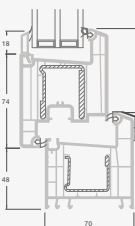

Terases durvis savienotas ar vitrīnu un horizontālu virsgaismas logu augšdaļā, ar stikla pildījumu. Durvis – kreisajā pusē.

A

B

C

D

F

G

A