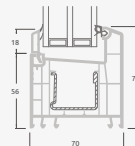

Terases durvis savienotas ar vitrīnu un horizontālu virsgaismas logu augšdaļā, ar stikla pildījumu. Durvis – kreisajā pusē.

A

B

C

D

F

G

A