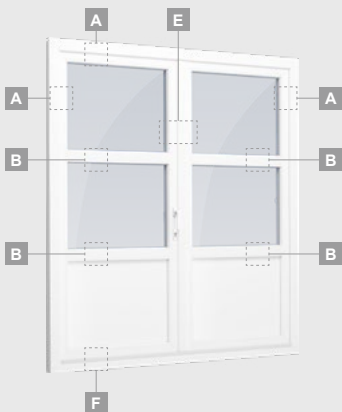

B

Vienviru terases durvis ar 2 horizontāliem šķērsiem, ar 2 stikla un 1 PVC pildījumu

F

Terases durvis

Vienviru, uz iekšpusi veramas

TATRO sistēma

Divu kameru (trīs stiklu) stikla pakete

Vienas kameras (divu stiklu) stikla pakete

Divu kameru (trīs stiklu) stikla pakete

Vienas kameras (divu stiklu) stikla pakete

Divviru terases durvis ar stikla pildījumu

Divviru terases durvis ar 2 horizontāliem šķēršiem un 4 stikla pildījumiem

Divviru terases durvis ar 4 horizontāliem šķēršiem, ar 4 stikla un 2 PVC pildījumiem

A

B

E

F

Terases durvis

Divviru 1/1, uz iekšpusi veramas

TATRO sistēma

Divu kameru (trīs stiklu) stikla pakete

Vienas kameras (divu stiklu) stikla pakete

Divviru terases durvis ar stikla pildījumu

Divviru terases durvis ar 2 horizontāliem šķēršiem un 4 stikla pildījumiem

Divviru terases durvis ar 4 horizontāliem šķēršiem, ar 4 stikla un 2 PVC pildījumiem