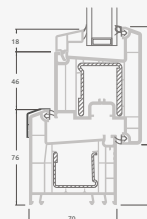

B

Vienviru terases durvis ar 2 horizontāliem šķērsiem, ar 2 stikla un 1 PVC pildījumu

F

Terases durvis

Vienviru, uz iekšpusi veramas

TATRO sistēma

Divu kameru (trīs stiklu) stikla pakete

Vienas kameras (divu stiklu) stikla pakete