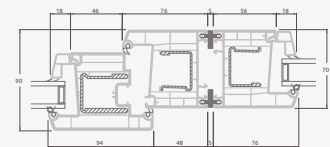

Terases durvis

Kombinētas, uz āru veramas

TATRO sistēma

Divu kameru (trīs stiklu) stikla pakete

Vienas kameras (divu stiklu) stikla pakete

A

B

C

D

F

G