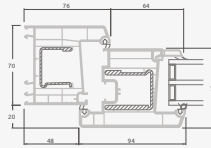

Terases durvis

Kombinētas, uz āru veramas

TATRO sistēma

Divu kameru (trīs stiklu) stikla pakete

Vienas kameras (divu stiklu) stikla pakete

A

B

C

D

F

G