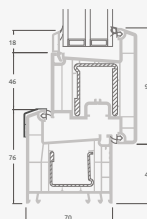

A

B

E

F

Terases durvis

Divviru 1/1, uz iekšpusi veramas

TATRO sistēma

Divu kameru (trīs stiklu) stikla pakete