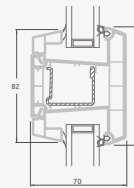

Terases durvis

Kombinētas, uz āru veramas

TATRO sistēma

Divu kameru (trīs stiklu) stikla pakete

Vienas kameras (divu stiklu) stikla pakete

A

B

C

D

F

G