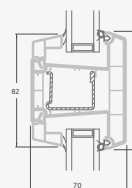

B

Vienviru terases durvis ar 2 horizontāliem šķērsiem, ar 2 stikla un 1 PVC pildījumu

F

Terases durvis

Vienviru, uz iekšpusi veramas

TATRO sistēma

Divu kameru (trīs stiklu) stikla pakete

Vienas kameras (divu stiklu) stikla pakete