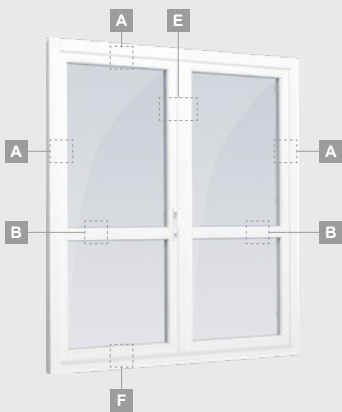

B

Vienviru terases durvis ar 2 horizontāliem šķērsiem, ar 2 stikla un 1 PVC pildījumu

F

ELBRO sistēma

Terases durvis

Vienviru, uz iekšpusi veramas

Divu kameru (trīs stiklu) stikla pakete

Vienas kameras (divu stiklu) stikla pakete

Divu kameru (trīs stiklu) stikla pakete

Vienas kameras (divu stiklu) stikla pakete

Divviru terases durvis ar stikla pildījumu

Divviru terases durvis ar 2 horizontāliem šķēršiem un 4 stikla pildījumiem

Divviru terases durvis ar 4 horizontāliem šķēršiem, ar 4 stikla un 2 PVC pildījumiem

A

B

E

F

Terases durvis

Divviru 1/1, uz iekšpusi veramas

ELBRO sistēma

Divu kameru (trīs stiklu) stikla pakete

Vienas kameras (divu stiklu) stikla pakete

Divviru terases durvis ar stikla pildījumu

Divviru terases durvis ar 2 horizontāliem šķērsiem un 4 stikla pildījumiem

Divviru terases durvis ar 4 horizontāliem šķērsiem, ar 4 stikla un 2 PVC pildījumiem