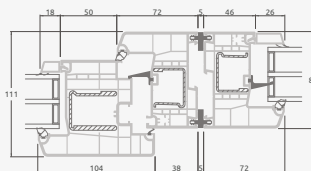

Terases durvis

Kombinētas, uz āru veramas

ELBRO sistēma

Divu kameru (trīs stiklu) stikla pakete

Vienas kameras (divu stiklu) stikla pakete

A

B

C

D

F

G