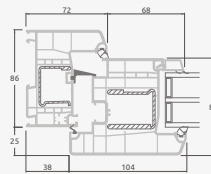

Terases durvis

Kombinētas, uz āru veramas

ELBRO sistēma

Divu kameru (trīs stiklu) stikla pakete

Vienas kameras (divu stiklu) stikla pakete

A

B

C

D

F

G