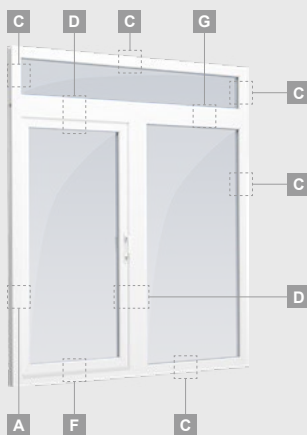

Vienviru terases durvis ar stikla pildījumu

A

Vienviru balkona durvis ar vienu horizontālu šķērsi un diviem stikla pildījumiem

B

Vienviru terases durvis ar 2 horizontāliem šķērsiem, ar 2 stikla un 1 PVC pildījumu

F

Terases durvis

Kombinētas, uz āru veramas

ELBRO sistēma

Divu kameru (trīs stiklu) stikla pakete

Vienas kameras (divu stiklu) stikla pakete

Vienviru terases durvis, augšpusē savienotas ar virsgaismas logu, ar stikla pildījumu

Vienviru terases durvis ar vienu horizontālu šķērsi, augšā savienotas ar virsgaismas logu, ar stikla pildījumu

Terases durvis savienotas ar vitrīnu un horizontālu virsgaismas logu augšdaļā, ar stikla pildījumu. Durvis – kreisajā pusē.

ELBRO sistēma

Divu kameru (trīs stiklu) stikla pakete

Vienas kameras (divu stiklu) stikla pakete

Vienviru terases durvis, augšpusē savienotas ar virsgaismas logu, ar stikla pildījumu

Vienviru terases durvis ar vienu horizontālu šķērsi, augšā savienotas ar virsgaismas logu, ar stikla pildījumu