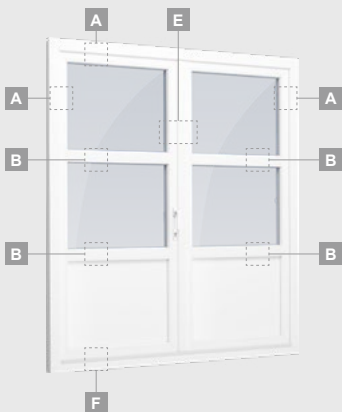

B

Vienviru terases durvis ar 2 horizontāliem šķērsiem, ar 2 stikla un 1 PVC pildījumu

F

ELBRO sistēma

Terases durvis

Vienviru, uz iekšpusi veramas

Divu kameru (trīs stiklu) stikla pakete

Vienas kameras (divu stiklu) stikla pakete

Vienviru terases durvis ar vienu horizontālu šķērsi, augšā savienotas ar virsgaismas logu, ar stikla pildījumu

Terases durvis savienotas ar vitrīnu un horizontālu virsgaismas logu augšdaļā, ar stikla pildījumu. Durvis – kreisajā pusē.

ELBRO sistēma

Divu kameru (trīs stiklu) stikla pakete

Vienas kameras (divu stiklu) stikla pakete

Vienviru terases durvis, augšpusē savienotas ar virsgaismas logu, ar stikla pildījumu

Vienviru terases durvis ar vienu horizontālu šķērsi, augšā savienotas ar virsgaismas logu, ar stikla pildījumu

Divu kameru (trīs stiklu) stikla pakete

Vienas kameras (divu stiklu) stikla pakete

Divviru terases durvis ar stikla pildījumu

Divviru terases durvis ar 2 horizontāliem šķēršiem un 4 stikla pildījumiem

Divviru terases durvis ar 4 horizontāliem šķēršiem, ar 4 stikla un 2 PVC pildījumiem