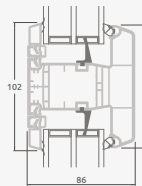

Terases durvis

Kombinētas, uz āru veramas

ELBRO sistēma

Divu kameru (trīs stiklu) stikla pakete

Vienas kameras (divu stiklu) stikla pakete

A

B

C

D

F

G