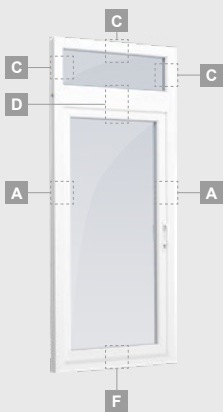

Vienviru terases durvis ar stikla pildījumu

A

Vienviru balkona durvis ar vienu horizontālu šķērsi un diviem stikla pildījumiem

B

Vienviru terases durvis ar 2 horizontāliem šķērsiem, ar 2 stikla un 1 PVC pildījumu

F

Terases durvis

Kombinētas, uz āru veramas

ELBRO sistēma

Divu kameru (trīs stiklu) stikla pakete

Vienas kameras (divu stiklu) stikla pakete

Vienviru terases durvis, augšpusē savienotas ar virsgaismas logu, ar stikla pildījumu

Vienviru terases durvis ar vienu horizontālu šķērsi, augšā savienotas ar virsgaismas logu, ar stikla pildījumu

Terases durvis savienotas ar vitrīnu un horizontālu virsgaismas logu augšdaļā, ar stikla pildījumu. Durvis – kreisajā pusē.

ELBRO sistēma

Divu kameru (trīs stiklu) stikla pakete

Vienas kameras (divu stiklu) stikla pakete

Vienviru terases durvis, augšpusē savienotas ar virsgaismas logu, ar stikla pildījumu

Vienviru terases durvis ar vienu horizontālu šķērsi, augšā savienotas ar virsgaismas logu, ar stikla pildījumu