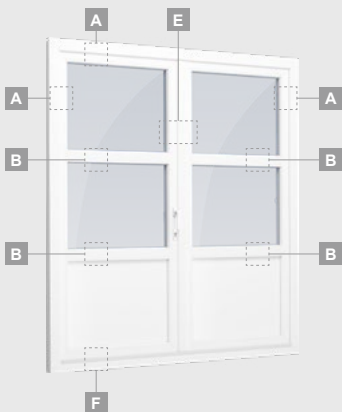

B

Vienviru terases durvis ar 2 horizontāliem šķērsiem, ar 2 stikla un 1 PVC pildījumu

F

ELBRO sistēma

Terases durvis

Vienviru, uz iekšpusi veramas

Divu kameru (trīs stiklu) stikla pakete

Vienas kameras (divu stiklu) stikla pakete

Divu kameru (trīs stiklu) stikla pakete

Vienas kameras (divu stiklu) stikla pakete

Divviru terases durvis ar stikla pildījumu

Divviru terases durvis ar 2 horizontāliem šķēršiem un 4 stikla pildījumiem

Divviru terases durvis ar 4 horizontāliem šķēršiem, ar 4 stikla un 2 PVC pildījumiem

A

B

E

F

Terases durvis

Divviru 1/1, uz iekšpusi veramas

ELBRO sistēma

Divu kameru (trīs stiklu) stikla pakete

Vienas kameras (divu stiklu) stikla pakete

Divviru terases durvis ar stikla pildījumu

Divviru terases durvis ar 2 horizontāliem šķērsiem un 4 stikla pildījumiem

Divviru terases durvis ar 4 horizontāliem šķērsiem, ar 4 stikla un 2 PVC pildījumiem