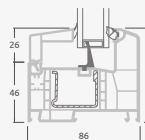

Terases durvis

Kombinētas, uz iekšpusi veramas

ELBRO sistēma

Divu kameru (trīs stiklu) stikla pakete

Vienas kameras (divu stiklu) stikla pakete

Vienviru terases durvis, augšpusē savienotas ar virsgaismas logu, ar stikla pildījumu

Vienviru terases durvis ar vienu horizontālu šķērsi, augšā savienotas ar virsgaismas logu, ar stikla pildījumu

Terases durvis savienotas ar vitrīnu un horizontālu virsgaismas logu augšdaļā, ar stikla pildījumu. Durvis – kreisajā pusē.

A

B

C

D

F

G

A

B

C

D

F

G