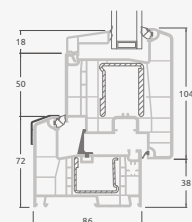

Terases durvis

Kombinētas, uz āru veramas

ELBRO sistēma

Divu kameru (trīs stiklu) stikla pakete

Vienas kameras (divu stiklu) stikla pakete

A

B

C

D

F

G