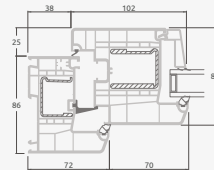

Terases durvis savienotas ar vitrīnu un horizontālu virsgaismas logu augšdaļā, ar stikla pildījumu. Durvis – kreisajā pusē.

A

B

C

D

F

G

A