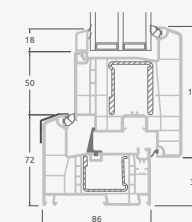

Terases durvis

Kombinētas, uz āru veramas

ELBRO sistēma

Divu kameru (trīs stiklu) stikla pakete

Vienas kameras (divu stiklu) stikla pakete

A

B

C

D

F

G