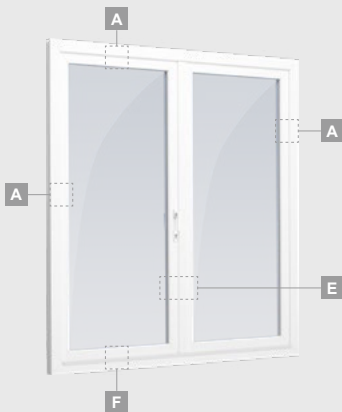

B

Vienviru terases durvis ar 2 horizontāliem šķērsiem, ar 2 stikla un 1 PVC pildījumu

F

ELBRO sistēma

Terases durvis

Vienviru, uz iekšpusi veramas

Divu kameru (trīs stiklu) stikla pakete

Vienas kameras (divu stiklu) stikla pakete

ELBRO sistēma

Divu kameru (trīs stiklu) stikla pakete

Vienas kameras (divu stiklu) stikla pakete

Vienviru terases durvis, augšpusē savienotas ar virsgaismas logu, ar stikla pildījumu

Vienviru terases durvis ar vienu horizontālu šķērsi, augšā savienotas ar virsgaismas logu, ar stikla pildījumu

Terases durvis savienotas ar vitrīnu un horizontālu virsgaismas logu augšdaļā, ar stikla pildījumu. Durvis – kreisajā pusē.

A

B

C

D

F

G

A

Divu kameru (trīs stiklu) stikla pakete

Vienas kameras (divu stiklu) stikla pakete

Divviru terases durvis ar stikla pildījumu

Divviru terases durvis ar 2 horizontāliem šķēršiem un 4 stikla pildījumiem

Divviru terases durvis ar 4 horizontāliem šķēršiem, ar 4 stikla un 2 PVC pildījumiem