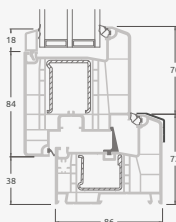

Terases durvis savienotas ar vitrīnu un horizontālu virsgaismas logu augšdaļā, ar stikla pildījumu. Durvis – kreisajā pusē.

A

B

C

D

F

G

A