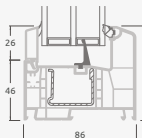

Terases durvis

Kombinētas, uz āru veramas

ELBRO sistēma

Divu kameru (trīs stiklu) stikla pakete

Vienas kameras (divu stiklu) stikla pakete

A

B

C

D

F

G