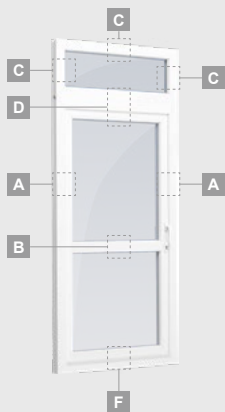

F

Terases durvis

Kombinētas, uz āru veramas

ELBRO sistēma

Divu kameru (trīs stiklu) stikla pakete

Vienas kameras (divu stiklu) stikla pakete

Vienviru terases durvis, augšpusē savienotas ar virsgaismas logu, ar stikla pildījumu

Vienviru terases durvis ar vienu horizontālu šķērsi, augšā savienotas ar virsgaismas logu, ar stikla pildījumu

Terases durvis savienotas ar vitrīnu un horizontālu virsgaismas logu augšdaļā, ar stikla pildījumu. Durvis – kreisajā pusē.

A

B

C

D

F

G

Terases durvis

Kombinētas, uz iekšpusi veramas

ELBRO sistēma

Divu kameru (trīs stiklu) stikla pakete

Vienas kameras (divu stiklu) stikla pakete

Vienviru terases durvis, augšpusē savienotas ar virsgaismas logu, ar stikla pildījumu

Vienviru terases durvis ar vienu horizontālu šķērsi, augšā savienotas ar virsgaismas logu, ar stikla pildījumu