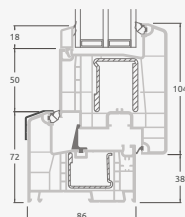

A

B

E

F

Terases durvis

Divviru 1/1, uz iekšpusi veramas

ELBRO sistēma

Divu kameru (trīs stiklu) stikla pakete