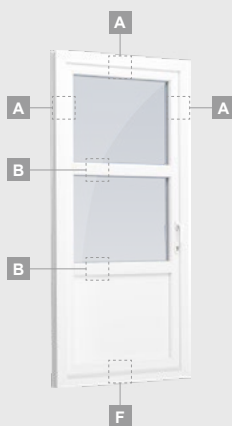

B

Vienviru terases durvis ar 2 horizontāliem šķērsiem, ar 2 stikla un 1 PVC pildījumu

F

ELBRO sistēma

Terases durvis

Vienviru, uz iekšpusi veramas

Divu kameru (trīs stiklu) stikla pakete

Vienas kameras (divu stiklu) stikla pakete

Vienviru terases durvis ar stikla pildījumu

A

Vienviru balkona durvis ar vienu horizontālu šķērsi un diviem stikla pildījumiem

B

Vienviru terases durvis ar 2 horizontāliem šķērsiem, ar 2 stikla un 1 PVC pildījumu

F

Terases durvis

Kombinētas, uz āru veramas

ELBRO sistēma

Divu kameru (trīs stiklu) stikla pakete

Vienas kameras (divu stiklu) stikla pakete

Vienviru terases durvis, augšpusē savienotas ar virsgaismas logu, ar stikla pildījumu

Vienviru terases durvis ar vienu horizontālu šķērsi, augšā savienotas ar virsgaismas logu, ar stikla pildījumu

Terases durvis savienotas ar vitrīnu un horizontālu virsgaismas logu augšdaļā, ar stikla pildījumu. Durvis – kreisajā pusē.