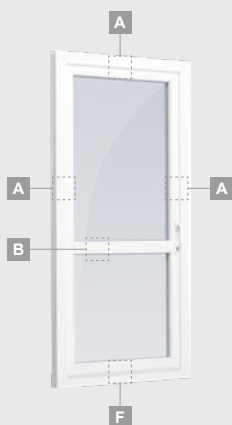

ELBRO sistēma

Terases durvis

Vienviru, uz āru veramas

Divu kameru (trīs stiklu) stikla pakete

Vienas kameras (divu stiklu) stikla pakete

Vienviru terases durvis ar stikla pildījumu

A

Vienviru balkona durvis ar vienu horizontālu šķērsi un diviem stikla pildījumiem

B

Vienviru terases durvis ar 2 horizontāliem šķērsiem, ar 2 stikla un 1 PVC pildījumu

F

ELBRO sistēma

Terases durvis

Vienviru, uz iekšpusi veramas

Divu kameru (trīs stiklu) stikla pakete

Vienas kameras (divu stiklu) stikla pakete

Vienviru terases durvis ar stikla pildījumu

A

Vienviru balkona durvis ar vienu horizontālu šķērsi un diviem stikla pildījumiem

B

Vienviru terases durvis ar 2 horizontāliem šķērsiem, ar 2 stikla un 1 PVC pildījumu

Vienviru terases durvis ar vienu horizontālu šķērsi, augšā savienotas ar virsgaismas logu, ar stikla pildījumu

Terases durvis savienotas ar vitrīnu un horizontālu virsgaismas logu augšdaļā, ar stikla pildījumu. Durvis – kreisajā pusē.