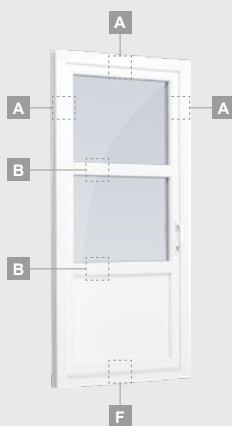

ELBRO sistēma

Terases durvis

Vienviru, uz āru veramas

Divu kameru (trīs stiklu) stikla pakete

Vienas kameras (divu stiklu) stikla pakete

Vienviru terases durvis ar stikla pildījumu

A

Vienviru balkona durvis ar vienu horizontālu šķērsi un diviem stikla pildījumiem

B

Vienviru terases durvis ar 2 horizontāliem šķērsiem, ar 2 stikla un 1 PVC pildījumu

F

ELBRO sistēma

Terases durvis

Vienviru, uz iekšpusi veramas

Divu kameru (trīs stiklu) stikla pakete

Vienas kameras (divu stiklu) stikla pakete

Vienviru terases durvis ar stikla pildījumu

A

Vienviru balkona durvis ar vienu horizontālu šķērsi un diviem stikla pildījumiem

B

Vienviru terases durvis ar 2 horizontāliem šķērsiem, ar 2 stikla un 1 PVC pildījumu

Vienviru terases durvis ar vienu horizontālu šķērsi, augšā savienotas ar virsgaismas logu, ar stikla pildījumu

Terases durvis savienotas ar vitrīnu un horizontālu virsgaismas logu augšdaļā, ar stikla pildījumu. Durvis – kreisajā pusē.