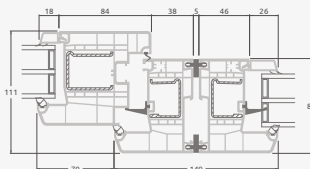

Terases durvis savienotas ar vitrīnu un horizontālu virsgaismas logu augšdaļā, ar stikla pildījumu. Durvis – kreisajā pusē.

A

B

C

D

F

G

A