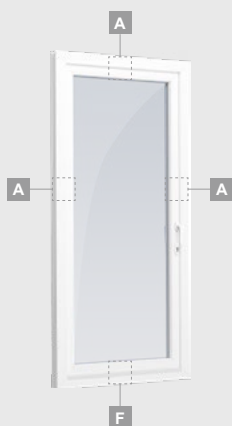

B

Vienviru terases durvis ar 2 horizontāliem šķērsiem, ar 2 stikla un 1 PVC pildījumu

F

ELBRO sistēma

Terases durvis

Vienviru, uz iekšpusi veramas

Divu kameru (trīs stiklu) stikla pakete

Vienas kameras (divu stiklu) stikla pakete

Vienviru terases durvis ar stikla pildījumu

A

Vienviru balkona durvis ar vienu horizontālu šķērsi un diviem stikla pildījumiem

B

Vienviru terases durvis ar 2 horizontāliem šķērsiem, ar 2 stikla un 1 PVC pildījumu

F

Terases durvis

Kombinētas, uz āru veramas

ELBRO sistēma

Divu kameru (trīs stiklu) stikla pakete

Vienas kameras (divu stiklu) stikla pakete

Vienviru terases durvis, augšpusē savienotas ar virsgaismas logu, ar stikla pildījumu

Vienviru terases durvis ar vienu horizontālu šķērsi, augšā savienotas ar virsgaismas logu, ar stikla pildījumu

Terases durvis savienotas ar vitrīnu un horizontālu virsgaismas logu augšdaļā, ar stikla pildījumu. Durvis – kreisajā pusē.