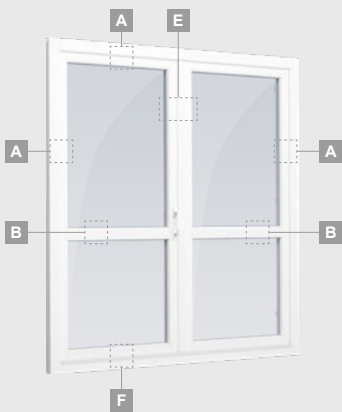

Vienviru terases durvis ar vienu horizontālu šķērsi, augšā savienotas ar virsgaismas logu, ar stikla pildījumu

Terases durvis savienotas ar vitrīnu un horizontālu virsgaismas logu augšdaļā, ar stikla pildījumu. Durvis – kreisajā pusē.

ELBRO sistēma

Divu kameru (trīs stiklu) stikla pakete

Vienas kameras (divu stiklu) stikla pakete

Vienviru terases durvis, augšpusē savienotas ar virsgaismas logu, ar stikla pildījumu

Vienviru terases durvis ar vienu horizontālu šķērsi, augšā savienotas ar virsgaismas logu, ar stikla pildījumu

Terases durvis savienotas ar vitrīnu un horizontālu virsgaismas logu augšdaļā, ar stikla pildījumu. Durvis – kreisajā pusē.

A

B

C

D

F

G

A

Divu kameru (trīs stiklu) stikla pakete

Vienas kameras (divu stiklu) stikla pakete

Divviru terases durvis ar stikla pildījumu

Divviru terases durvis ar 2 horizontāliem šķēršiem un 4 stikla pildījumiem

Divviru terases durvis ar 4 horizontāliem šķēršiem, ar 4 stikla un 2 PVC pildījumiem