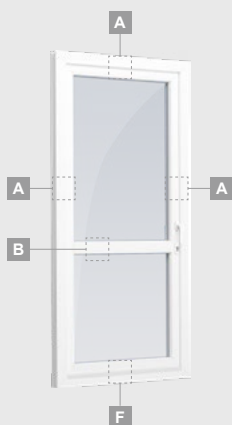

B

Vienviru terases durvis ar 2 horizontāliem šķērsiem, ar 2 stikla un 1 PVC pildījumu

F

ELBRO sistēma

Terases durvis

Vienviru, uz iekšpusi veramas

Divu kameru (trīs stiklu) stikla pakete

Vienas kameras (divu stiklu) stikla pakete

Vienviru terases durvis ar stikla pildījumu

A

Vienviru balkona durvis ar vienu horizontālu šķērsi un diviem stikla pildījumiem

B

Vienviru terases durvis ar 2 horizontāliem šķērsiem, ar 2 stikla un 1 PVC pildījumu

F

Terases durvis

Kombinētas, uz āru veramas

ELBRO sistēma

Divu kameru (trīs stiklu) stikla pakete

Vienas kameras (divu stiklu) stikla pakete

Vienviru terases durvis, augšpusē savienotas ar virsgaismas logu, ar stikla pildījumu

Vienviru terases durvis ar vienu horizontālu šķērsi, augšā savienotas ar virsgaismas logu, ar stikla pildījumu

Terases durvis savienotas ar vitrīnu un horizontālu virsgaismas logu augšdaļā, ar stikla pildījumu. Durvis – kreisajā pusē.