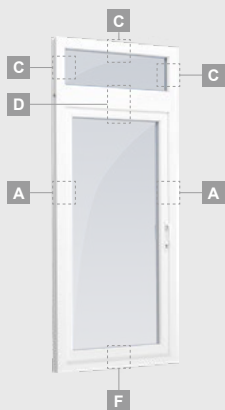

Vienviru terases durvis ar stikla pildījumu

A

Vienviru balkona durvis ar vienu horizontālu šķērsi un diviem stikla pildījumiem

B

Vienviru terases durvis ar 2 horizontāliem šķērsiem, ar 2 stikla un 1 PVC pildījumu

Vienviru terases durvis ar vienu horizontālu šķērsi, augšā savienotas ar virsgaismas logu, ar stikla pildījumu

Terases durvis savienotas ar vitrīnu un horizontālu virsgaismas logu augšdaļā, ar stikla pildījumu. Durvis – kreisajā pusē.

A

B

C

D

F

G

Terases durvis

Kombinētas, uz iekšpusi veramas

ELBRO sistēma

Divu kameru (trīs stiklu) stikla pakete

Vienas kameras (divu stiklu) stikla pakete

Vienviru terases durvis, augšpusē savienotas ar virsgaismas logu, ar stikla pildījumu

Vienviru terases durvis ar vienu horizontālu šķērsi, augšā savienotas ar virsgaismas logu, ar stikla pildījumu