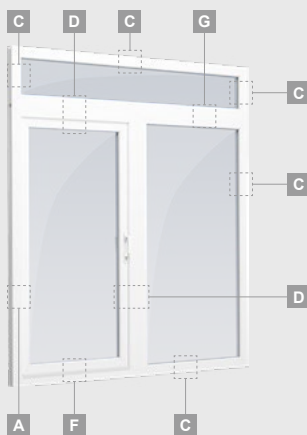

F

Terases durvis

Kombinētas, uz āru veramas

ELBRO sistēma

Divu kameru (trīs stiklu) stikla pakete

Vienas kameras (divu stiklu) stikla pakete

Vienviru terases durvis, augšpusē savienotas ar virsgaismas logu, ar stikla pildījumu

Vienviru terases durvis ar vienu horizontālu šķērsi, augšā savienotas ar virsgaismas logu, ar stikla pildījumu

Terases durvis savienotas ar vitrīnu un horizontālu virsgaismas logu augšdaļā, ar stikla pildījumu. Durvis – kreisajā pusē.

ELBRO sistēma

Divu kameru (trīs stiklu) stikla pakete

Vienas kameras (divu stiklu) stikla pakete

Vienviru terases durvis, augšpusē savienotas ar virsgaismas logu, ar stikla pildījumu

Vienviru terases durvis ar vienu horizontālu šķērsi, augšā savienotas ar virsgaismas logu, ar stikla pildījumu

Terases durvis savienotas ar vitrīnu un horizontālu virsgaismas logu augšdaļā, ar stikla pildījumu. Durvis – kreisajā pusē.

A

B

C

D

F

G

A