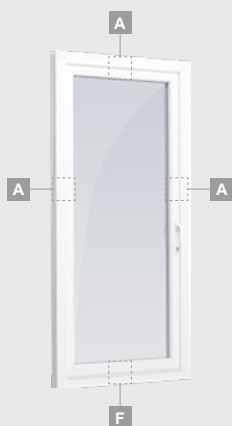

ELBRO sistēma

Terases durvis

Vienviru, uz āru veramas

Divu kameru (trīs stiklu) stikla pakete

Vienas kameras (divu stiklu) stikla pakete

Vienviru terases durvis ar stikla pildījumu

A

Vienviru balkona durvis ar vienu horizontālu šķērsi un diviem stikla pildījumiem

B

Vienviru terases durvis ar 2 horizontāliem šķērsiem, ar 2 stikla un 1 PVC pildījumu

F

ELBRO sistēma

Terases durvis

Vienviru, uz iekšpusi veramas

Divu kameru (trīs stiklu) stikla pakete

Vienas kameras (divu stiklu) stikla pakete

Vienviru terases durvis ar stikla pildījumu

A

Vienviru balkona durvis ar vienu horizontālu šķērsi un diviem stikla pildījumiem

B

Vienviru terases durvis ar 2 horizontāliem šķērsiem, ar 2 stikla un 1 PVC pildījumu

Vienviru terases durvis ar vienu horizontālu šķērsi, augšā savienotas ar virsgaismas logu, ar stikla pildījumu

Terases durvis savienotas ar vitrīnu un horizontālu virsgaismas logu augšdaļā, ar stikla pildījumu. Durvis – kreisajā pusē.