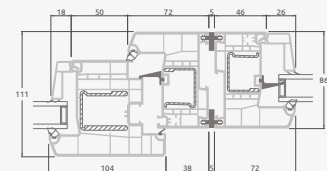

Terases durvis

Kombinētas, uz āru veramas

ELBRO sistēma

Divu kameru (trīs stiklu) stikla pakete

Vienas kameras (divu stiklu) stikla pakete

A

B

C

D

F

G