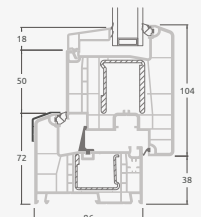

A

B

E

F

Terases durvis

Divviru 1/1, uz iekšpusi veramas

ELBRO sistēma

Divu kameru (trīs stiklu) stikla pakete