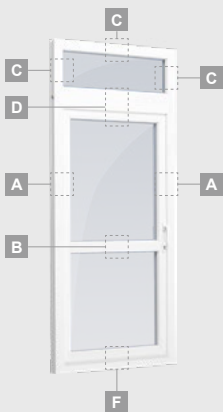

Vienviru terases durvis ar stikla pildījumu

A

Vienviru balkona durvis ar vienu horizontālu šķērsi un diviem stikla pildījumiem

B

Vienviru terases durvis ar 2 horizontāliem šķērsiem, ar 2 stikla un 1 PVC pildījumu

F

Terases durvis

Kombinētas, uz āru veramas

ELBRO sistēma

Divu kameru (trīs stiklu) stikla pakete

Vienas kameras (divu stiklu) stikla pakete

Vienviru terases durvis, augšpusē savienotas ar virsgaismas logu, ar stikla pildījumu

Vienviru terases durvis ar vienu horizontālu šķērsi, augšā savienotas ar virsgaismas logu, ar stikla pildījumu

Terases durvis savienotas ar vitrīnu un horizontālu virsgaismas logu augšdaļā, ar stikla pildījumu. Durvis – kreisajā pusē.

ELBRO sistēma

Divu kameru (trīs stiklu) stikla pakete

Vienas kameras (divu stiklu) stikla pakete

Vienviru terases durvis, augšpusē savienotas ar virsgaismas logu, ar stikla pildījumu

Vienviru terases durvis ar vienu horizontālu šķērsi, augšā savienotas ar virsgaismas logu, ar stikla pildījumu