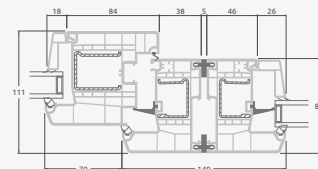

Terases durvis

Kombinētas, uz iekšpusi veramas

ELBRO sistēma

Divu kameru (trīs stiklu) stikla pakete

Vienas kameras (divu stiklu) stikla pakete

Vienviru terases durvis, augšpusē savienotas ar virsgaismas logu, ar stikla pildījumu

Vienviru terases durvis ar vienu horizontālu šķērsi, augšā savienotas ar virsgaismas logu, ar stikla pildījumu

Terases durvis savienotas ar vitrīnu un horizontālu virsgaismas logu augšdaļā, ar stikla pildījumu. Durvis – kreisajā pusē.

A

B

C

D

F

G

A

B

C

D

F

G