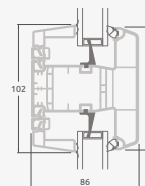

Terases durvis

Kombinētas, uz iekšpusi veramas

ELBRO sistēma

Divu kameru (trīs stiklu) stikla pakete

Vienas kameras (divu stiklu) stikla pakete

Vienviru terases durvis, augšpusē savienotas ar virsgaismas logu, ar stikla pildījumu

Vienviru terases durvis ar vienu horizontālu šķērsi, augšā savienotas ar virsgaismas logu, ar stikla pildījumu

Terases durvis savienotas ar vitrīnu un horizontālu virsgaismas logu augšdaļā, ar stikla pildījumu. Durvis – kreisajā pusē.

A

B

C

D

F

G

A

B

C

D

F

G