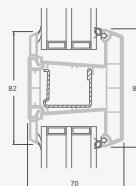

Terases durvis savienotas ar vitrīnu un horizontālu virsgaismas logu augšdaļā, ar stikla pildījumu. Durvis – kreisajā pusē.

A

B

C

D

F

G

A