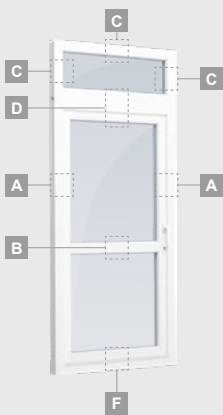

B

Vienviru terases durvis ar 2 horizontāliem šķērsiem, ar 2 stikla un 1 PVC pildījumu

F

Terases durvis

Vienviru, uz iekšpusi veramas

EURO70 sistēma

Divu kameru (trīs stiklu) stikla pakete

Vienas kameras (divu stiklu) stikla pakete

Vienviru terases durvis ar stikla pildījumu

A

Vienviru balkona durvis ar vienu horizontālu šķērsi un diviem stikla pildījumiem

B

Vienviru terases durvis ar 2 horizontāliem šķērsiem, ar 2 stikla un 1 PVC pildījumu

F

Terases durvis

Kombinētas, uz āru veramas

EURO70 sistēma

Divu kameru (trīs stiklu) stikla pakete

Vienas kameras (divu stiklu) stikla pakete

Vienviru terases durvis, augšpusē savienotas ar virsgaismas logu, ar stikla pildījumu

Vienviru terases durvis ar vienu horizontālu šķērsi, augšā savienotas ar virsgaismas logu, ar stikla pildījumu

Terases durvis savienotas ar vitrīnu un horizontālu virsgaismas logu augšdaļā, ar stikla pildījumu. Durvis – kreisajā pusē.