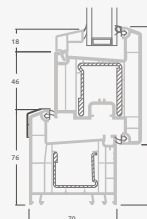

B

Vienviru terases durvis ar 2 horizontāliem šķērsiem, ar 2 stikla un 1 PVC pildījumu

F

Terases durvis

Vienviru, uz iekšpusi veramas

EURO70 sistēma

Divu kameru (trīs stiklu) stikla pakete

Vienas kameras (divu stiklu) stikla pakete