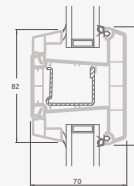

Terases durvis

Kombinētas, uz āru veramas

EURO70 sistēma

Divu kameru (trīs stiklu) stikla pakete

Vienas kameras (divu stiklu) stikla pakete

A

B

C

D

F

G