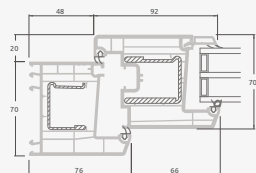

Terases durvis

Kombinētas, uz iekšpusi veramas

EURO70 sistēma

Divu kameru (trīs stiklu) stikla pakete

Vienas kameras (divu stiklu) stikla pakete

A

B

C

D

F

G

A

B

C

D

F

G