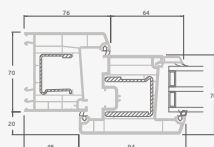

Vienviru balkona durvis ar vienu horizontālu šķērsi un diviem stikla pildījumiem

B