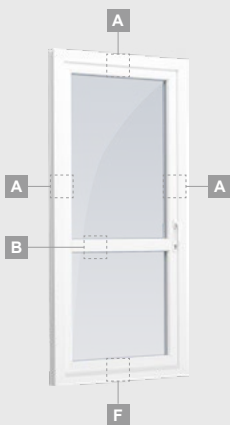

B

Vienviru terases durvis ar 2 horizontāliem šķērsiem, ar 2 stikla un 1 PVC pildījumu

F

Terases durvis

Vienviru, uz iekšpusi veramas

EURO70 sistēma

Divu kameru (trīs stiklu) stikla pakete

Vienas kameras (divu stiklu) stikla pakete

Vienviru terases durvis ar stikla pildījumu

A

Vienviru balkona durvis ar vienu horizontālu šķērsi un diviem stikla pildījumiem

B

Vienviru terases durvis ar 2 horizontāliem šķērsiem, ar 2 stikla un 1 PVC pildījumu

Vienviru terases durvis ar vienu horizontālu šķērsi, augšā savienotas ar virsgaismas logu, ar stikla pildījumu

Terases durvis savienotas ar vitrīnu un horizontālu virsgaismas logu augšdaļā, ar stikla pildījumu. Durvis – kreisajā pusē.

Terases durvis savienotas ar vitrīnu un horizontālu virsgaismas logu augšdaļā, ar stikla pildījumu. Durvis – kreisajā pusē.

A

B

C

D

F

G

A