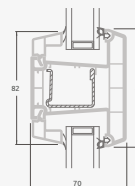

Terases durvis

Kombinētas, uz iekšpusi veramas

EURO70 sistēma

Divu kameru (trīs stiklu) stikla pakete

Vienas kameras (divu stiklu) stikla pakete

A

B

C

D

F

G

A

B

C

D

F

G