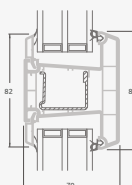

B

Vienviru terases durvis ar 2 horizontāliem šķērsiem, ar 2 stikla un 1 PVC pildījumu

F

Terases durvis

Vienviru, uz iekšpusi veramas

EURO70 sistēma

Divu kameru (trīs stiklu) stikla pakete

Vienas kameras (divu stiklu) stikla pakete