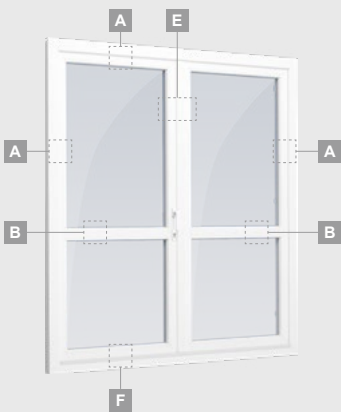

Vienviru terases durvis ar vienu horizontālu šķērsi, augšā savienotas ar virsgaismas logu, ar stikla pildījumu

Terases durvis savienotas ar vitrīnu un horizontālu virsgaismas logu augšdaļā, ar stikla pildījumu. Durvis – kreisajā pusē.

EURO70 sistēma

Divu kameru (trīs stiklu) stikla pakete

Vienas kameras (divu stiklu) stikla pakete

Vienviru terases durvis, augšpusē savienotas ar virsgaismas logu, ar stikla pildījumu

Vienviru terases durvis ar vienu horizontālu šķērsi, augšā savienotas ar virsgaismas logu, ar stikla pildījumu

Terases durvis savienotas ar vitrīnu un horizontālu virsgaismas logu augšdaļā, ar stikla pildījumu. Durvis – kreisajā pusē.

A

B

C

D

F

G

A

Divu kameru (trīs stiklu) stikla pakete

Vienas kameras (divu stiklu) stikla pakete

Divviru terases durvis ar stikla pildījumu

Divviru terases durvis ar 2 horizontāliem šķēršiem un 4 stikla pildījumiem

Divviru terases durvis ar 4 horizontāliem šķēršiem, ar 4 stikla un 2 PVC pildījumiem