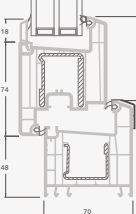

Terases durvis savienotas ar vitrīnu un horizontālu virsgaismas logu augšdaļā, ar stikla pildījumu. Durvis – kreisajā pusē.

A

B

C

D

F

G

A