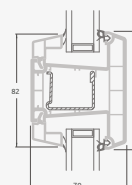

B

Vienviru terases durvis ar 2 horizontāliem šķērsiem, ar 2 stikla un 1 PVC pildījumu

F

Terases durvis

Vienviru, uz iekšpusi veramas

EURO70 sistēma

Divu kameru (trīs stiklu) stikla pakete

Vienas kameras (divu stiklu) stikla pakete