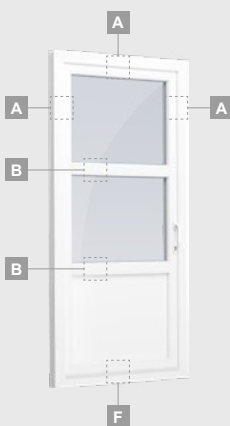

B

Vienviru terases durvis ar 2 horizontāliem šķērsiem, ar 2 stikla un 1 PVC pildījumu

F

Terases durvis

Vienviru, uz iekšpusi veramas

EURO70 sistēma

Divu kameru (trīs stiklu) stikla pakete

Vienas kameras (divu stiklu) stikla pakete

Vienviru terases durvis ar stikla pildījumu

A

Vienviru balkona durvis ar vienu horizontālu šķērsi un diviem stikla pildījumiem

B

Vienviru terases durvis ar 2 horizontāliem šķērsiem, ar 2 stikla un 1 PVC pildījumu

F

Terases durvis

Kombinētas, uz āru veramas

EURO70 sistēma

Divu kameru (trīs stiklu) stikla pakete

Vienas kameras (divu stiklu) stikla pakete

Vienviru terases durvis, augšpusē savienotas ar virsgaismas logu, ar stikla pildījumu

Vienviru terases durvis ar vienu horizontālu šķērsi, augšā savienotas ar virsgaismas logu, ar stikla pildījumu

Terases durvis savienotas ar vitrīnu un horizontālu virsgaismas logu augšdaļā, ar stikla pildījumu. Durvis – kreisajā pusē.