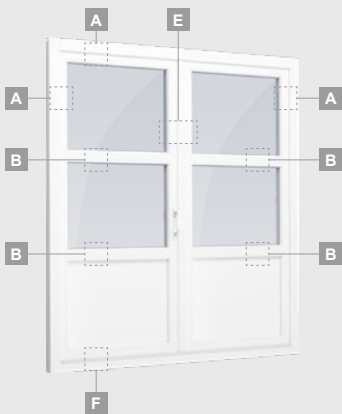

B

Vienviru terases durvis ar 2 horizontāliem šķērsiem, ar 2 stikla un 1 PVC pildījumu

F

Terases durvis

Vienviru, uz iekšpusi veramas

EURO70 sistēma

Divu kameru (trīs stiklu) stikla pakete

Vienas kameras (divu stiklu) stikla pakete

Vienviru terases durvis ar vienu horizontālu šķērsi, augšā savienotas ar virsgaismas logu, ar stikla pildījumu

Terases durvis savienotas ar vitrīnu un horizontālu virsgaismas logu augšdaļā, ar stikla pildījumu. Durvis – kreisajā pusē.

Divu kameru (trīs stiklu) stikla pakete

Vienas kameras (divu stiklu) stikla pakete

Divviru terases durvis ar stikla pildījumu

Divviru terases durvis ar 2 horizontāliem šķēršiem un 4 stikla pildījumiem

Divviru terases durvis ar 4 horizontāliem šķēršiem, ar 4 stikla un 2 PVC pildījumiem

Vienas kameras (divu stiklu) stikla pakete

Divviru terases durvis ar stikla pildījumu

Divviru terases durvis ar 2 horizontāliem šķēršiem un 4 stikla pildījumiem

Divviru terases durvis ar 4 horizontāliem šķēršiem, ar 4 stikla un 2 PVC pildījumiem