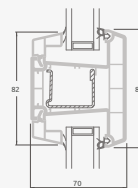

Vienviru terases durvis ar 2 horizontāliem šķērsiem, ar 2 stikla un 1 PVC pildījumu

F