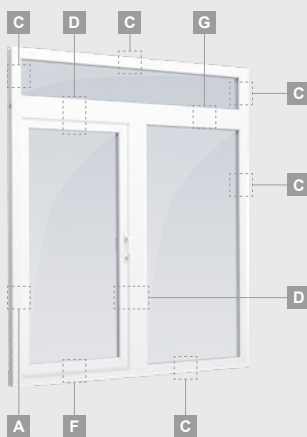

Vienviru terases durvis ar stikla pildījumu

A

Vienviru balkona durvis ar vienu horizontālu šķērsi un diviem stikla pildījumiem

B

Vienviru terases durvis ar 2 horizontāliem šķērsiem, ar 2 stikla un 1 PVC pildījumu

Vienviru terases durvis ar vienu horizontālu šķērsi, augšā savienotas ar virsgaismas logu, ar stikla pildījumu

Terases durvis savienotas ar vitrīnu un horizontālu virsgaismas logu augšdaļā, ar stikla pildījumu. Durvis – kreisajā pusē.

EURO70 sistēma

Divu kameru (trīs stiklu) stikla pakete

Vienas kameras (divu stiklu) stikla pakete

Vienviru terases durvis, augšpusē savienotas ar virsgaismas logu, ar stikla pildījumu

Vienviru terases durvis ar vienu horizontālu šķērsi, augšā savienotas ar virsgaismas logu, ar stikla pildījumu

Terases durvis savienotas ar vitrīnu un horizontālu virsgaismas logu augšdaļā, ar stikla pildījumu. Durvis – kreisajā pusē.

A

B

C

D

F

G

A