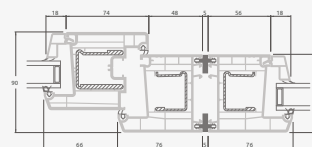

Terases durvis

Kombinētas, uz iekšpusi veramas

EURO70 sistēma

Divu kameru (trīs stiklu) stikla pakete

Vienas kameras (divu stiklu) stikla pakete

A

B

C

D

F

G

A

B

C

D

F

G