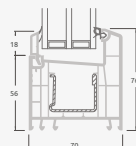

Terases durvis savienotas ar vitrīnu un horizontālu virsgaismas logu augšdaļā, ar stikla pildījumu. Durvis – kreisajā pusē.

A

B

C

D

F

G

A