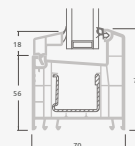

Terases durvis

Kombinētas, uz iekšpusi veramas

EURO70 sistēma

Divu kameru (trīs stiklu) stikla pakete

Vienas kameras (divu stiklu) stikla pakete

A

B

C

D

F

G

A

B

C

D

F

G