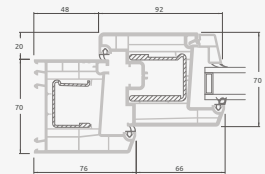

Vienviru balkona durvis ar vienu horizontālu šķērsi un diviem stikla pildījumiem

B