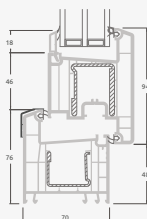

B

Vienviru terases durvis ar 2 horizontāliem šķērsiem, ar 2 stikla un 1 PVC pildījumu

F

Terases durvis

Vienviru, uz iekšpusi veramas

EURO70 sistēma

Divu kameru (trīs stiklu) stikla pakete

Vienas kameras (divu stiklu) stikla pakete