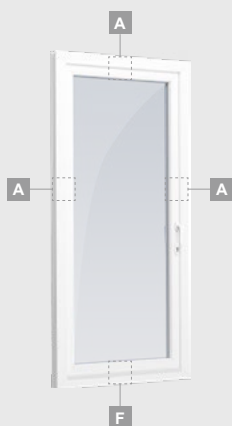

EURO70 sistēma

Terases durvis

Vienviru, uz āru veramas

Divu kameru (trīs stiklu) stikla pakete

Vienas kameras (divu stiklu) stikla pakete

Vienviru terases durvis ar stikla pildījumu

A

Vienviru balkona durvis ar vienu horizontālu šķērsi un diviem stikla pildījumiem

B

Vienviru terases durvis ar 2 horizontāliem šķērsiem, ar 2 stikla un 1 PVC pildījumu

F

Terases durvis

Vienviru, uz iekšpusi veramas

EURO70 sistēma

Divu kameru (trīs stiklu) stikla pakete

Vienas kameras (divu stiklu) stikla pakete

Vienviru terases durvis ar stikla pildījumu

A

Vienviru balkona durvis ar vienu horizontālu šķērsi un diviem stikla pildījumiem

B

Vienviru terases durvis ar 2 horizontāliem šķērsiem, ar 2 stikla un 1 PVC pildījumu

Vienviru terases durvis ar vienu horizontālu šķērsi, augšā savienotas ar virsgaismas logu, ar stikla pildījumu

Terases durvis savienotas ar vitrīnu un horizontālu virsgaismas logu augšdaļā, ar stikla pildījumu. Durvis – kreisajā pusē.