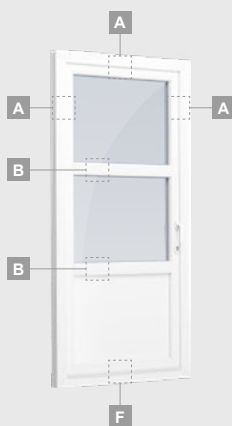

EURO70 sistēma

Terases durvis

Vienviru, uz āru veramas

Divu kameru (trīs stiklu) stikla pakete

Vienas kameras (divu stiklu) stikla pakete

Vienviru terases durvis ar stikla pildījumu

A

Vienviru balkona durvis ar vienu horizontālu šķērsi un diviem stikla pildījumiem

B

Vienviru terases durvis ar 2 horizontāliem šķērsiem, ar 2 stikla un 1 PVC pildījumu

F

Terases durvis

Vienviru, uz iekšpusi veramas

EURO70 sistēma

Divu kameru (trīs stiklu) stikla pakete

Vienas kameras (divu stiklu) stikla pakete

Vienviru terases durvis ar stikla pildījumu

A

Vienviru balkona durvis ar vienu horizontālu šķērsi un diviem stikla pildījumiem

B

Vienviru terases durvis ar 2 horizontāliem šķērsiem, ar 2 stikla un 1 PVC pildījumu

Vienviru terases durvis ar vienu horizontālu šķērsi, augšā savienotas ar virsgaismas logu, ar stikla pildījumu

Terases durvis savienotas ar vitrīnu un horizontālu virsgaismas logu augšdaļā, ar stikla pildījumu. Durvis – kreisajā pusē.