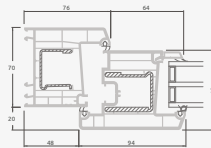

Terases durvis

Kombinētas, uz āru veramas

EURO70 sistēma

Divu kameru (trīs stiklu) stikla pakete

Vienas kameras (divu stiklu) stikla pakete

A

B

C

D

F

G