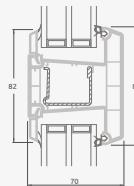

Terases durvis

Kombinētas, uz āru veramas

EURO70 sistēma

Divu kameru (trīs stiklu) stikla pakete

Vienas kameras (divu stiklu) stikla pakete

A

B

C

D

F

G