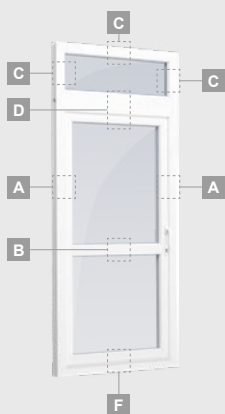

Vienviru terases durvis ar vienu horizontālu šķērsi, augšā savienotas ar virsgaismas logu, ar stikla pildījumu

Terases durvis savienotas ar vitrīnu un horizontālu virsgaismas logu augšdaļā, ar stikla pildījumu. Durvis – kreisajā pusē.

A

B

C

D

F

G

Terases durvis

Kombinētas, uz iekšpusi veramas

EURO70 sistēma

Divu kameru (trīs stiklu) stikla pakete

Vienas kameras (divu stiklu) stikla pakete

Vienviru terases durvis, augšpusē savienotas ar virsgaismas logu, ar stikla pildījumu

Vienviru terases durvis ar vienu horizontālu šķērsi, augšā savienotas ar virsgaismas logu, ar stikla pildījumu

Terases durvis savienotas ar vitrīnu un horizontālu virsgaismas logu augšdaļā, ar stikla pildījumu. Durvis – kreisajā pusē.

A

B

C

D

F

G

A