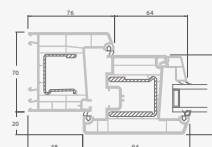

Vienviru balkona durvis ar vienu horizontālu šķērsi un diviem stikla pildījumiem

B