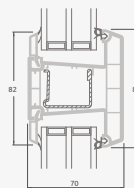

Vienviru terases durvis ar 2 horizontāliem šķērsiem, ar 2 stikla un 1 PVC pildījumu

F