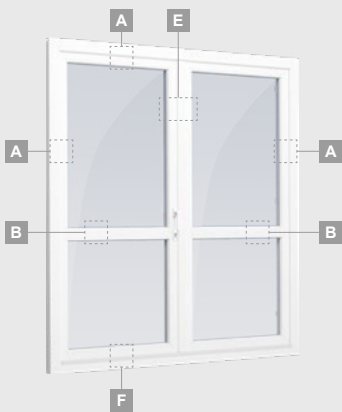

Vienviru terases durvis ar vienu horizontālu šķērsi, augšā savienotas ar virsgaismas logu, ar stikla pildījumu

Terases durvis savienotas ar vitrīnu un horizontālu virsgaismas logu augšdaļā, ar stikla pildījumu. Durvis – kreisajā pusē.

Divu kameru (trīs stiklu) stikla pakete

Vienas kameras (divu stiklu) stikla pakete

Divviru terases durvis ar stikla pildījumu

Divviru terases durvis ar 2 horizontāliem šķēršiem un 4 stikla pildījumiem

Divviru terases durvis ar 4 horizontāliem šķēršiem, ar 4 stikla un 2 PVC pildījumiem

A

B

E

F

Terases durvis

Divviru 1/1, uz iekšpusi veramas

EURO70 sistēma

Divu kameru (trīs stiklu) stikla pakete

Vienas kameras (divu stiklu) stikla pakete

Divviru terases durvis ar stikla pildījumu

Divviru terases durvis ar 2 horizontāliem šķēršiem un 4 stikla pildījumiem

Divviru terases durvis ar 4 horizontāliem šķēršiem, ar 4 stikla un 2 PVC pildījumiem