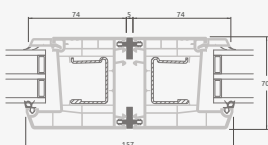

Terases durvis savienotas ar vitrīnu un horizontālu virsgaismas logu augšdaļā, ar stikla pildījumu. Durvis – kreisajā pusē.

A

B

C

D

F

G

A