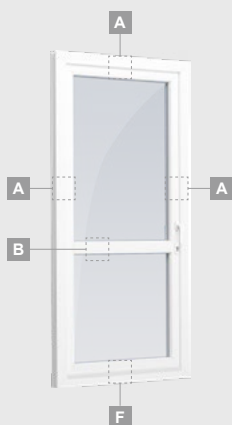

EURO70 sistēma

Terases durvis

Vienviru, uz āru veramas

Divu kameru (trīs stiklu) stikla pakete

Vienas kameras (divu stiklu) stikla pakete

Vienviru terases durvis ar stikla pildījumu

A

Vienviru balkona durvis ar vienu horizontālu šķērsi un diviem stikla pildījumiem

B

Vienviru terases durvis ar 2 horizontāliem šķērsiem, ar 2 stikla un 1 PVC pildījumu

F

Terases durvis

Vienviru, uz iekšpusi veramas

EURO70 sistēma

Divu kameru (trīs stiklu) stikla pakete

Vienas kameras (divu stiklu) stikla pakete

Vienviru terases durvis ar stikla pildījumu

A

Vienviru balkona durvis ar vienu horizontālu šķērsi un diviem stikla pildījumiem

B

Vienviru terases durvis ar 2 horizontāliem šķērsiem, ar 2 stikla un 1 PVC pildījumu

Vienviru terases durvis ar vienu horizontālu šķērsi, augšā savienotas ar virsgaismas logu, ar stikla pildījumu

Terases durvis savienotas ar vitrīnu un horizontālu virsgaismas logu augšdaļā, ar stikla pildījumu. Durvis – kreisajā pusē.