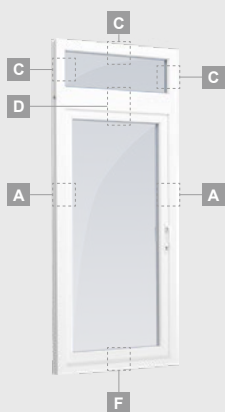

Vienviru terases durvis ar stikla pildījumu

A

Vienviru balkona durvis ar vienu horizontālu šķērsi un diviem stikla pildījumiem

B

Vienviru terases durvis ar 2 horizontāliem šķērsiem, ar 2 stikla un 1 PVC pildījumu

Vienviru terases durvis ar vienu horizontālu šķērsi, augšā savienotas ar virsgaismas logu, ar stikla pildījumu

Terases durvis savienotas ar vitrīnu un horizontālu virsgaismas logu augšdaļā, ar stikla pildījumu. Durvis – kreisajā pusē.

A

B

C

D

F

G

Terases durvis

Kombinētas, uz iekšpusi veramas

EURO70 sistēma

Divu kameru (trīs stiklu) stikla pakete

Vienas kameras (divu stiklu) stikla pakete

Vienviru terases durvis, augšpusē savienotas ar virsgaismas logu, ar stikla pildījumu

Vienviru terases durvis ar vienu horizontālu šķērsi, augšā savienotas ar virsgaismas logu, ar stikla pildījumu