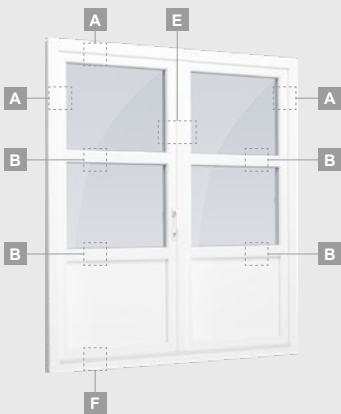

Vienviru terases durvis ar stikla pildījumu

A

Vienviru balkona durvis ar vienu horizontālu šķērsi un diviem stikla pildījumiem

B

Vienviru terases durvis ar 2 horizontāliem šķērsiem, ar 2 stikla un 1 PVC pildījumu

Vienviru terases durvis ar vienu horizontālu šķērsi, augšā savienotas ar virsgaismas logu, ar stikla pildījumu

Terases durvis savienotas ar vitrīnu un horizontālu virsgaismas logu augšdaļā, ar stikla pildījumu. Durvis – kreisajā pusē.

Terases durvis savienotas ar vitrīnu un horizontālu virsgaismas logu augšdaļā, ar stikla pildījumu. Durvis – kreisajā pusē.

A

B

C

D

F

G

A

Divu kameru (trīs stiklu) stikla pakete

Vienas kameras (divu stiklu) stikla pakete

Divviru terases durvis ar stikla pildījumu

Divviru terases durvis ar 2 horizontāliem šķēršiem un 4 stikla pildījumiem

Divviru terases durvis ar 4 horizontāliem šķēršiem, ar 4 stikla un 2 PVC pildījumiem