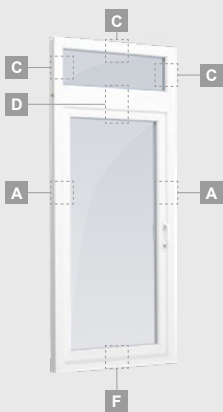

B

Vienviru terases durvis ar 2 horizontāliem šķērsiem, ar 2 stikla un 1 PVC pildījumu

F

Terases durvis

Vienviru, uz iekšpusi veramas

EURO70 sistēma

Divu kameru (trīs stiklu) stikla pakete

Vienas kameras (divu stiklu) stikla pakete

Vienviru terases durvis ar stikla pildījumu

A

Vienviru balkona durvis ar vienu horizontālu šķērsi un diviem stikla pildījumiem

B

Vienviru terases durvis ar 2 horizontāliem šķērsiem, ar 2 stikla un 1 PVC pildījumu

F

Terases durvis

Kombinētas, uz āru veramas

EURO70 sistēma

Divu kameru (trīs stiklu) stikla pakete

Vienas kameras (divu stiklu) stikla pakete

Vienviru terases durvis, augšpusē savienotas ar virsgaismas logu, ar stikla pildījumu

Vienviru terases durvis ar vienu horizontālu šķērsi, augšā savienotas ar virsgaismas logu, ar stikla pildījumu

Terases durvis savienotas ar vitrīnu un horizontālu virsgaismas logu augšdaļā, ar stikla pildījumu. Durvis – kreisajā pusē.