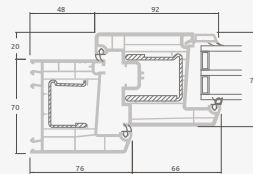

Vienviru balkona durvis ar vienu horizontālu šķērsi un diviem stikla pildījumiem

B