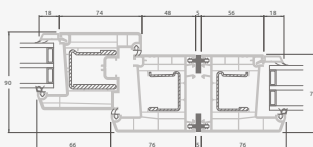

Terases durvis savienotas ar vitrīnu un horizontālu virsgaismas logu augšdaļā, ar stikla pildījumu. Durvis – kreisajā pusē.

A

B

C

D

F

G

A