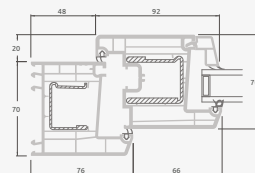

Terases durvis savienotas ar vitrīnu un horizontālu virsgaismas logu augšdaļā, ar stikla pildījumu. Durvis – kreisajā pusē.

A

B

C

D

F

G

A