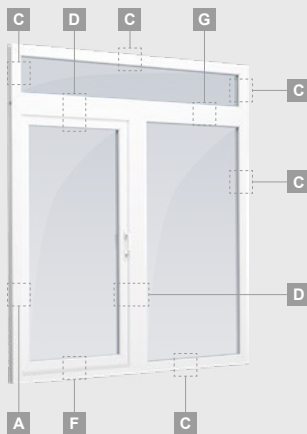

B

Vienviru terases durvis ar 2 horizontāliem šķērsiem, ar 2 stikla un 1 PVC pildījumu

F

Terases durvis

Vienviru, uz iekšpusi veramas

EURO70 sistēma

Divu kameru (trīs stiklu) stikla pakete

Vienas kameras (divu stiklu) stikla pakete

Vienviru terases durvis ar stikla pildījumu

A

Vienviru balkona durvis ar vienu horizontālu šķērsi un diviem stikla pildījumiem

B

Vienviru terases durvis ar 2 horizontāliem šķērsiem, ar 2 stikla un 1 PVC pildījumu

F

Terases durvis

Kombinētas, uz āru veramas

EURO70 sistēma

Divu kameru (trīs stiklu) stikla pakete

Vienas kameras (divu stiklu) stikla pakete

Vienviru terases durvis, augšpusē savienotas ar virsgaismas logu, ar stikla pildījumu

Vienviru terases durvis ar vienu horizontālu šķērsi, augšā savienotas ar virsgaismas logu, ar stikla pildījumu

Terases durvis savienotas ar vitrīnu un horizontālu virsgaismas logu augšdaļā, ar stikla pildījumu. Durvis – kreisajā pusē.