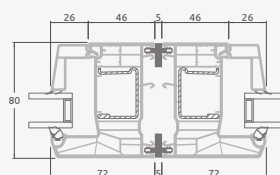

# Terases durvis

Kombinētas, uz iekšpusi veramas

SYNEGO sistēma

Divu kameru (trīs stiklu) stikla pakete

Vienas kameras (divu stiklu) stikla pakete

Vienviru terases durvis, augšpusē savienotas ar virsgaismas logu, ar stikla pildījumu