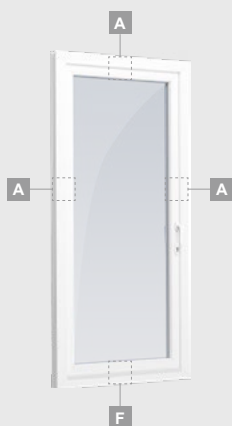

# Terases durvis

Vienviru, uz āru veramas

Divu kameru (trīs stiklu) stikla pakete

Vienas kameras (divu stiklu) stikla pakete

Vienviru terases durvis ar stikla pildījumu

**A**

Vienviru balkona durvis ar vienu horizontālu šķērsi un diviem stikla pildījumiem

# Terases durvis

Vienviru, uz iekšpusi veramas

Divu kameru (trīs stiklu) stikla pakete

Vienas kameras (divu stiklu) stikla pakete

Vienviru terases durvis ar stikla pildījumu

A

Vienviru balkona durvis ar vienu horizontālu šķērsi un diviem stikla pildījumiem

Vienviru terases durvis ar vienu horizontālu šķērsi, augšā savienotas ar virsgaismas logu, ar stikla pildījumu

Terases durvis savienotas ar vitrīnu un horizontālu virsgaismas logu augšdaļā, ar stikla pildījumu. Durvis – kreisajā pusē.