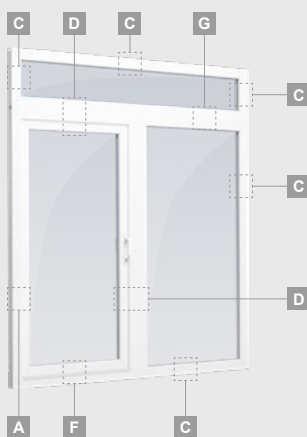

# Terases durvis

Vienviru, uz iekšpusi veramas

Divu kameru (trīs stiklu) stikla pakete

Vienas kameras (divu stiklu) stikla pakete

Vienviru terases durvis ar stikla pildījumu

A

Vienviru balkona durvis ar vienu horizontālu šķērsi un diviem stikla pildījumiem

### SYNEGO sistēma

Divu kameru (trīs stiklu) stikla pakete

Vienas kameras (divu stiklu) stikla pakete

Vienviru terases durvis, augšpusē savienotas ar virsgaismas logu, ar stikla pildījumu

Vienviru terases durvis ar vienu horizontālu šķērsi, augšā savienotas ar virsgaismas logu, ar stikla pildījumu

Terases durvis savienotas ar vitrīnu un horizontālu virsgaismas logu augšdaļā, ar stikla pildījumu. Durvis – kreisajā pusē.

**A**

**B**

**C**

**D**

**F**

**G**

**A**

# Terases durvis

Kombinētas, uz iekšpusi veramas

SYNEGO sistēma

Divu kameru (trīs stiklu) stikla pakete

Vienas kameras (divu stiklu) stikla pakete

Vienviru terases durvis, augšpusē savienotas ar virsgaismas logu, ar stikla pildījumu