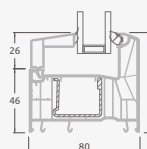

Terases durvis

Kombinētas, uz āru veramas

SYNEGO sistēma

Divu kameru (trīs stiklu) stikla pakete

Vienas kameras (divu stiklu) stikla pakete

A

B

C

D

F

G

A

B

C

D

F

G