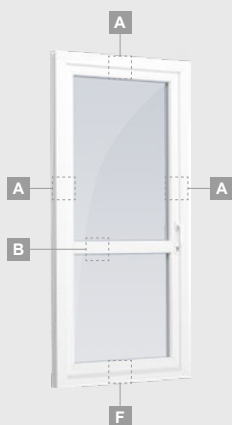

# Terases durvis

Vienviru, uz āru veramas

Divu kameru (trīs stiklu) stikla pakete

Vienas kameras (divu stiklu) stikla pakete

Vienviru terases durvis ar stikla pildījumu

**A**

Vienviru balkona durvis ar vienu horizontālu šķērsi un diviem stikla pildījumiem

**B**

Vienviru terases durvis ar 2 horizontāliem šķērsiem, ar 2 stikla un 1 PVC pildījumu

**F**

SYNEGO sistēma

# Terases durvis

Vienviru, uz iekšpusi veramas

Divu kameru (trīs stiklu) stikla pakete

Vienas kameras (divu stiklu) stikla pakete

Vienviru terases durvis ar stikla pildījumu

A

Vienviru balkona durvis ar vienu horizontālu šķērsi un diviem stikla pildījumiem

B

Vienviru terases durvis ar 2 horizontāliem šķēršiem, ar 2 stikla un 1 PVC pildījumu

F