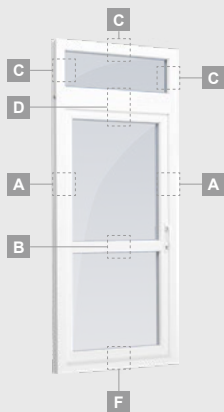

# Terases durvis

Vienviru, uz āru veramas

Divu kameru (trīs stiklu) stikla pakete

Vienas kameras (divu stiklu) stikla pakete

Vienviru terases durvis ar stikla pildījumu

**A**

Vienviru balkona durvis ar vienu horizontālu šķērsi un diviem stikla pildījumiem

# Terases durvis

Vienviru, uz iekšpusi veramas

Divu kameru (trīs stiklu) stikla pakete

Vienas kameras (divu stiklu) stikla pakete

Vienviru terases durvis ar stikla pildījumu

A

Vienviru balkona durvis ar vienu horizontālu šķērsi un diviem stikla pildījumiem

### SYNEGO sistēma

Divu kameru (trīs stiklu) stikla pakete

Vienas kameras (divu stiklu) stikla pakete

Vienviru terases durvis, augšpusē savienotas ar virsgaismas logu, ar stikla pildījumu

Vienviru terases durvis ar vienu horizontālu šķērsi, augšā savienotas ar virsgaismas logu, ar stikla pildījumu

Terases durvis savienotas ar vitrīnu un horizontālu virsgaismas logu augšdaļā, ar stikla pildījumu. Durvis – kreisajā pusē.

**A**

**B**

**C**

**D**

**F**

**G**

**A**