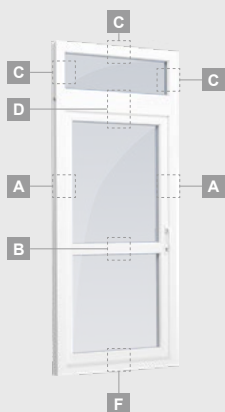

# Terases durvis

Vienviru, uz iekšpusi veramas

Divu kameru (trīs stiklu) stikla pakete

Vienas kameras (divu stiklu) stikla pakete

Vienviru terases durvis ar stikla pildījumu

A

Vienviru balkona durvis ar vienu horizontālu šķērsi un diviem stikla pildījumiem

Terases durvis savienotas ar vitrīnu un horizontālu virsgaismas logu augšdaļā, ar stikla pildījumu. Durvis – kreisajā pusē.

**A**

**B**

**C**

**D**

**F**

**G**

**A**

# Terases durvis

Kombinētas, uz iekšpusi veramas

SYNEGO sistēma

Divu kameru (trīs stiklu) stikla pakete

Vienas kameras (divu stiklu) stikla pakete

Vienviru terases durvis, augšpusē savienotas ar virsgaismas logu, ar stikla pildījumu

Vienviru terases durvis ar vienu horizontālu šķērsi, augšā savienotas ar virsgaismas logu, ar stikla pildījumu

Terases durvis savienotas ar vitrīnu un horizontālu virsgaismas logu augšdaļā, ar stikla pildījumu. Durvis – kreisajā pusē.