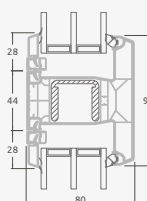

Terases durvis

Kombinētas, uz āru veramas

SYNEGO sistēma

Divu kameru (trīs stiklu) stikla pakete

Vienas kameras (divu stiklu) stikla pakete

A

B

C

D

F

G

A

B

C

D

F

G