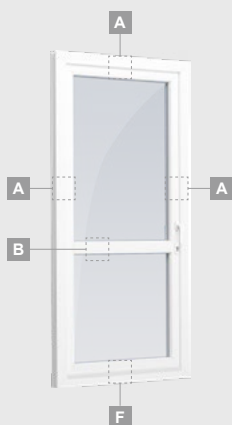

# Terases durvis

Vienviru, uz āru veramas

Divu kameru (trīs stiklu) stikla pakete

Vienas kameras (divu stiklu) stikla pakete

Vienviru terases durvis ar stikla pildījumu

**A**

Vienviru balkona durvis ar vienu horizontālu šķērsi un diviem stikla pildījumiem

**B**

Vienviru terases durvis ar 2 horizontāliem šķērsiem, ar 2 stikla un 1 PVC pildījumu

**F**

SYNEGO sistēma

# Terases durvis

Vienviru, uz iekšpusi veramas

Divu kameru (trīs stiklu) stikla pakete

Vienas kameras (divu stiklu) stikla pakete

Vienviru terases durvis ar stikla pildījumu

A

Vienviru balkona durvis ar vienu horizontālu šķērsi un diviem stikla pildījumiem

Vienviru terases durvis ar vienu horizontālu šķērsi, augšā savienotas ar virsgaismas logu, ar stikla pildījumu

Terases durvis savienotas ar vitrīnu un horizontālu virsgaismas logu augšdaļā, ar stikla pildījumu. Durvis – kreisajā pusē.