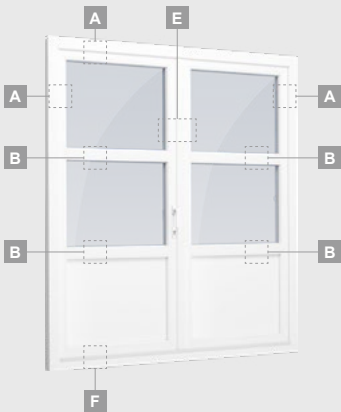

# Terases durvis

Vienviru, uz āru veramas

Divu kameru (trīs stiklu) stikla pakete

Vienas kameras (divu stiklu) stikla pakete

Vienviru terases durvis ar stikla pildījumu

**A**

Vienviru balkona durvis ar vienu horizontālu šķērsi un diviem stikla pildījumiem

# Terases durvis

Vienviru, uz iekšpusi veramas

Divu kameru (trīs stiklu) stikla pakete

Vienas kameras (divu stiklu) stikla pakete

Vienviru terases durvis ar stikla pildījumu

A

Vienviru balkona durvis ar vienu horizontālu šķērsi un diviem stikla pildījumiem

# Terases durvis

Kombinētas, uz iekšpusi veramas

SYNEGO sistēma

Divu kameru (trīs stiklu) stikla pakete

Vienas kameras (divu stiklu) stikla pakete

Vienviru terases durvis, augšpusē savienotas ar virsgaismas logu, ar stikla pildījumu

## Divviru 1/1, uz āru veramas

SYNEGO sistēma

Divu kameru (trīs stiklu) stikla pakete

Vienas kameras (divu stiklu) stikla pakete

Divviru terases durvis ar stikla pildījumu

Divviru terases durvis ar 2 horizontāliem šķērsiem un 4 stikla pildījumiem