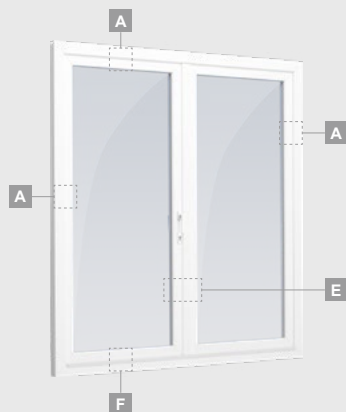

# Terases durvis

Vienviru, uz āru veramas

Divu kameru (trīs stiklu) stikla pakete

Vienas kameras (divu stiklu) stikla pakete

Vienviru terases durvis ar stikla pildījumu

**A**

Vienviru balkona durvis ar vienu horizontālu šķērsi un diviem stikla pildījumiem

# Terases durvis

Vienviru, uz iekšpusi veramas

Divu kameru (trīs stiklu) stikla pakete

Vienas kameras (divu stiklu) stikla pakete

Vienviru terases durvis ar stikla pildījumu

A

Vienviru balkona durvis ar vienu horizontālu šķērsi un diviem stikla pildījumiem

## Divviru 1/1, uz āru veramas

SYNEGO sistēma

Divu kameru (trīs stiklu) stikla pakete

Vienas kameras (divu stiklu) stikla pakete

Divviru terases durvis ar stikla pildījumu

Divviru terases durvis ar 2 horizontāliem šķērsiem un 4 stikla pildījumiem

## Divviru 1/1, uz iekšpusi veramas

SYNEGO sistēma

Divu kameru (trīs stiklu) stikla pakete

Vienas kameras (divu stiklu) stikla pakete

Divviru terases durvis ar stikla pildījumu

Divviru terases durvis ar 2 horizontāliem šķēršiem un 4 stikla pildījumiem