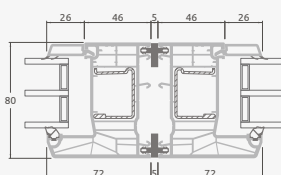

Terases durvis savienotas ar vitrīnu un horizontālu virsgaismas logu augšdaļā, ar stikla pildījumu. Durvis – kreisajā pusē.

**A**

**B**

**C**

**D**

**F**

**G**

**A**