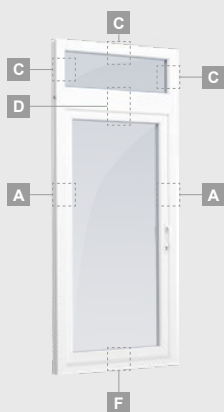

# Terases durvis

Vienviru, uz āru veramas

Divu kameru (trīs stiklu) stikla pakete

Vienas kameras (divu stiklu) stikla pakete

Vienviru terases durvis ar stikla pildījumu

**A**

Vienviru balkona durvis ar vienu horizontālu šķērsi un diviem stikla pildījumiem

# Terases durvis

Vienviru, uz iekšpusi veramas

Divu kameru (trīs stiklu) stikla pakete

Vienas kameras (divu stiklu) stikla pakete

Vienviru terases durvis ar stikla pildījumu

A

Vienviru balkona durvis ar vienu horizontālu šķērsi un diviem stikla pildījumiem

B

Vienviru terases durvis ar 2 horizontāliem šķēršiem, ar 2 stikla un 1 PVC pildījumu

F

### SYNEGO sistēma

Divu kameru (trīs stiklu) stikla pakete

Vienas kameras (divu stiklu) stikla pakete

Vienviru terases durvis, augšpusē savienotas ar virsgaismas logu, ar stikla pildījumu

Vienviru terases durvis ar vienu horizontālu šķērsi, augšā savienotas ar virsgaismas logu, ar stikla pildījumu