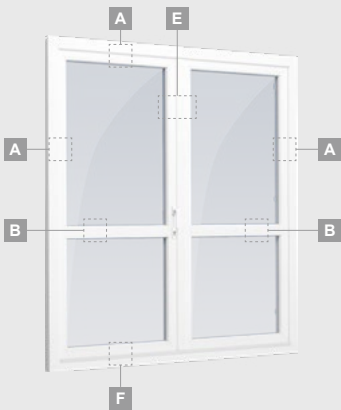

# Terases durvis

Vienviru, uz āru veramas

Divu kameru (trīs stiklu) stikla pakete

Vienas kameras (divu stiklu) stikla pakete

Vienviru terases durvis ar stikla pildījumu

**A**

Vienviru balkona durvis ar vienu horizontālu šķērsi un diviem stikla pildījumiem

# Terases durvis

Vienviru, uz iekšpusi veramas

Divu kameru (trīs stiklu) stikla pakete

Vienas kameras (divu stiklu) stikla pakete

Vienviru terases durvis ar stikla pildījumu

A

Vienviru balkona durvis ar vienu horizontālu šķērsi un diviem stikla pildījumiem

# Terases durvis

Kombinētas, uz iekšpusi veramas

SYNEGO sistēma

Divu kameru (trīs stiklu) stikla pakete

Vienas kameras (divu stiklu) stikla pakete

Vienviru terases durvis, augšpusē savienotas ar virsgaismas logu, ar stikla pildījumu

## Divviru 1/1, uz āru veramas

SYNEGO sistēma

Divu kameru (trīs stiklu) stikla pakete

Vienas kameras (divu stiklu) stikla pakete

Divviru terases durvis ar stikla pildījumu

Divviru terases durvis ar 2 horizontāliem šķērsiem un 4 stikla pildījumiem