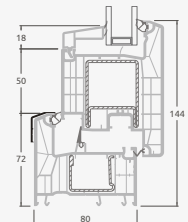

## Divviru 1/1, uz āru veramas

SYNEGO sistēma

Divu kameru (trīs stiklu) stikla pakete

Vienas kameras (divu stiklu) stikla pakete

Divviru terases durvis ar stikla pildījumu

Divviru terases durvis ar 2 horizontāliem šķērsiem un 4 stikla pildījumiem

Divviru terases durvis ar 4 horizontāliem šķērsiem, ar 4 stikla un 2 PVC pildījumiem

**A**

**B**

**E**

**F**