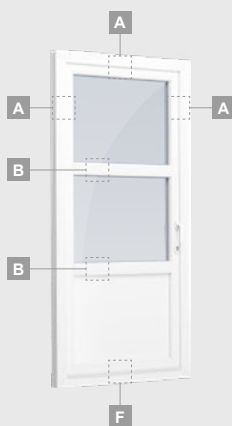

# Terases durvis

Vienviru, uz āru veramas

Divu kameru (trīs stiklu) stikla pakete

Vienas kameras (divu stiklu) stikla pakete

Vienviru terases durvis ar stikla pildījumu

**A**

Vienviru balkona durvis ar vienu horizontālu šķērsi un diviem stikla pildījumiem

**B**

Vienviru terases durvis ar 2 horizontāliem šķērsiem, ar 2 stikla un 1 PVC pildījumu

**F**

SYNEGO sistēma

# Terases durvis

Vienviru, uz iekšpusi veramas

Divu kameru (trīs stiklu) stikla pakete

Vienas kameras (divu stiklu) stikla pakete

Vienviru terases durvis ar stikla pildījumu

A

Vienviru balkona durvis ar vienu horizontālu šķērsi un diviem stikla pildījumiem

Vienviru terases durvis ar vienu horizontālu šķērsi, augšā savienotas ar virsgaismas logu, ar stikla pildījumu

Terases durvis savienotas ar vitrīnu un horizontālu virsgaismas logu augšdaļā, ar stikla pildījumu. Durvis – kreisajā pusē.