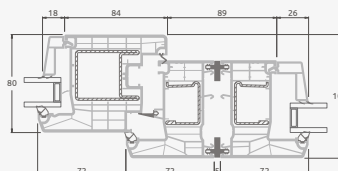

Terases durvis

Kombinētas, uz iekšpusi veramas

SYNEGO sistēma

Divu kameru (trīs stiklu) stikla pakete

Vienas kameras (divu stiklu) stikla pakete

Vienviru terases durvis, augšpusē savienotas ar virsgaismas logu, ar stikla pildījumu

Vienviru terases durvis ar vienu horizontālu šķērsi, augšā savienotas ar virsgaismas logu, ar stikla pildījumu

Terases durvis savienotas ar vitrīnu un horizontālu virsgaismas logu augšdaļā, ar stikla pildījumu. Durvis – kreisajā pusē.

A

B

C

D

F

G

A

B

C

D

F

G