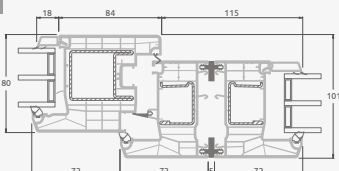

Terases durvis

Kombinētas, uz iekšpusi veramas

SYNEGO sistēma

Divu kameru (trīs stiklu) stikla pakete

Vienas kameras (divu stiklu) stikla pakete

Vienviru terases durvis, augšpusē savienotas ar virsgaismas logu, ar stikla pildījumu

Vienviru terases durvis ar vienu horizontālu šķērsi, augšā savienotas ar virsgaismas logu, ar stikla pildījumu

Terases durvis savienotas ar vitrīnu un horizontālu virsgaismas logu augšdaļā, ar stikla pildījumu. Durvis – kreisajā pusē.

A

B

C

D

F

G

A

B

C

D

F

G