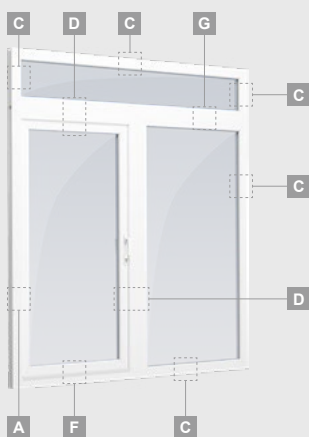

# Terases durvis

Vienviru, uz iekšpusi veramas

Divu kameru (trīs stiklu) stikla pakete

Vienas kameras (divu stiklu) stikla pakete

Vienviru terases durvis ar stikla pildījumu

A

Vienviru balkona durvis ar vienu horizontālu šķērsi un diviem stikla pildījumiem

### SYNEGO sistēma

Divu kameru (trīs stiklu) stikla pakete

Vienas kameras (divu stiklu) stikla pakete

Vienviru terases durvis, augšpusē savienotas ar virsgaismas logu, ar stikla pildījumu

Vienviru terases durvis ar vienu horizontālu šķērsi, augšā savienotas ar virsgaismas logu, ar stikla pildījumu

# Terases durvis

Kombinētas, uz iekšpusi veramas

SYNEGO sistēma

Divu kameru (trīs stiklu) stikla pakete

Vienas kameras (divu stiklu) stikla pakete

Vienviru terases durvis, augšpusē savienotas ar virsgaismas logu, ar stikla pildījumu

Vienviru terases durvis ar vienu horizontālu šķērsi, augšā savienotas ar virsgaismas logu, ar stikla pildījumu

Terases durvis savienotas ar vitrīnu un horizontālu virsgaismas logu augšdaļā, ar stikla pildījumu. Durvis – kreisajā pusē.