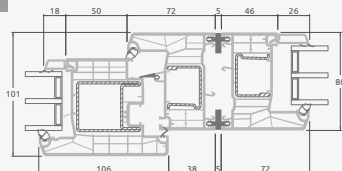

Terases durvis savienotas ar vitrīnu un horizontālu virsgaismas logu augšdaļā, ar stikla pildījumu. Durvis – kreisajā pusē.

**A**

**B**

**C**

**D**

**F**

**G**

**A**