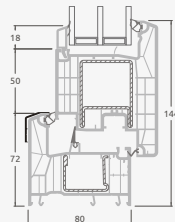

## Divviru 1/1, uz āru veramas

SYNEGO sistēma

Divu kameru (trīs stiklu) stikla pakete

Vienas kameras (divu stiklu) stikla pakete

Divviru terases durvis ar stikla pildījumu

Divviru terases durvis ar 2 horizontāliem šķērsiem un 4 stikla pildījumiem

Divviru terases durvis ar 4 horizontāliem šķērsiem, ar 4 stikla un 2 PVC pildījumiem

**A**

**B**

**E**

**F**