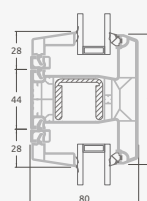

Terases durvis

Kombinētas, uz āru veramas

SYNEGO sistēma

Divu kameru (trīs stiklu) stikla pakete

Vienas kameras (divu stiklu) stikla pakete

A

B

C

D

F

G

A

B

C

D

F

G