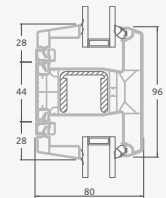

Terases durvis

Divviru 1/1, uz āru veramas

SYNEGO sistēma

Divu kameru (trīs stiklu) stikla pakete

Vienas kameras (divu stiklu) stikla pakete

A

B

E

F