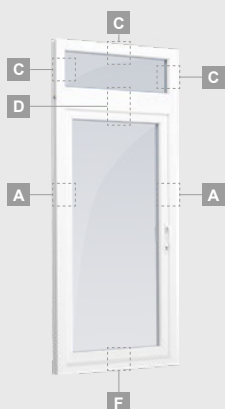

### SYNEGO sistēma

Divu kameru (trīs stiklu) stikla pakete

Vienas kameras (divu stiklu) stikla pakete

Vienviru terases durvis, augšpusē savienotas ar virsgaismas logu, ar stikla pildījumu

Vienviru terases durvis ar vienu horizontālu šķērsi, augšā savienotas ar virsgaismas logu, ar stikla pildījumu

Terases durvis savienotas ar vitrīnu un horizontālu virsgaismas logu augšdaļā, ar stikla pildījumu. Durvis – kreisajā pusē.

**A**

**B**

**C**

**D**

**F**

**G**

**A**

**B**

**C**

**D**

**F**

**G**

# Terases durvis

Kombinētas, uz iekšpusi veramas

SYNEGO sistēma

Divu kameru (trīs stiklu) stikla pakete

Vienas kameras (divu stiklu) stikla pakete

Vienviru terases durvis, augšpusē savienotas ar virsgaismas logu, ar stikla pildījumu