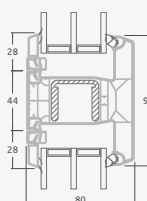

Terases durvis

Kombinētas, uz iekšpusi veramas

SYNEGO sistēma

Divu kameru (trīs stiklu) stikla pakete

Vienas kameras (divu stiklu) stikla pakete

Vienviru terases durvis, augšpusē savienotas ar virsgaismas logu, ar stikla pildījumu

Vienviru terases durvis ar vienu horizontālu šķērsi, augšā savienotas ar virsgaismas logu, ar stikla pildījumu

Terases durvis savienotas ar vitrīnu un horizontālu virsgaismas logu augšdaļā, ar stikla pildījumu. Durvis – kreisajā pusē.

A

B

C

D

F

G

A

B

C

D

F

G