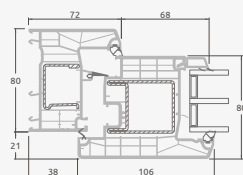

Terases durvis

Kombinētas, uz āru veramas

SYNEGO sistēma

Divu kameru (trīs stiklu) stikla pakete

Vienas kameras (divu stiklu) stikla pakete

A

B

C

D

F

G

A

B

C

D

F

G