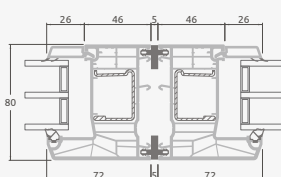

Terases durvis

Kombinētas, uz iekšpusi veramas

SYNEGO sistēma

Divu kameru (trīs stiklu) stikla pakete

Vienas kameras (divu stiklu) stikla pakete

Vienviru terases durvis, augšpusē savienotas ar virsgaismas logu, ar stikla pildījumu

Vienviru terases durvis ar vienu horizontālu šķērsi, augšā savienotas ar virsgaismas logu, ar stikla pildījumu

Terases durvis savienotas ar vitrīnu un horizontālu virsgaismas logu augšdaļā, ar stikla pildījumu. Durvis – kreisajā pusē.

A

B

C

D

F

G

A

B

C

D

F

G