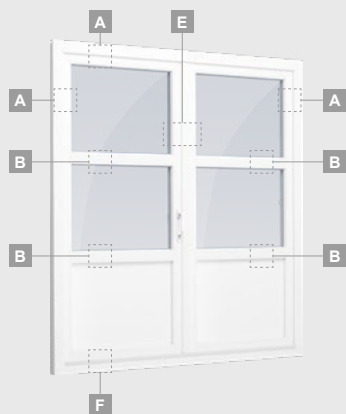

# Terases durvis

Vienviru, uz āru veramas

Divu kameru (trīs stiklu) stikla pakete

Vienas kameras (divu stiklu) stikla pakete

Vienviru terases durvis ar stikla pildījumu

**A**

Vienviru balkona durvis ar vienu horizontālu šķērsi un diviem stikla pildījumiem

# Terases durvis

Vienviru, uz iekšpusi veramas

Divu kameru (trīs stiklu) stikla pakete

Vienas kameras (divu stiklu) stikla pakete

Vienviru terases durvis ar stikla pildījumu

A

Vienviru balkona durvis ar vienu horizontālu šķērsi un diviem stikla pildījumiem

## Divviru 1/1, uz iekšpusi veramas

SYNEGO sistēma

Divu kameru (trīs stiklu) stikla pakete

Vienas kameras (divu stiklu) stikla pakete

Divviru terases durvis ar stikla pildījumu

Divviru terases durvis ar 2 horizontāliem šķēršiem un 4 stikla pildījumiem