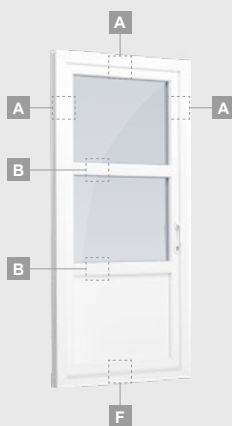

# Terases durvis

Vienviru, uz āru veramas

Divu kameru (trīs stiklu) stikla pakete

Vienas kameras (divu stiklu) stikla pakete

Vienviru terases durvis ar stikla pildījumu

**A**

Vienviru balkona durvis ar vienu horizontālu šķērsi un diviem stikla pildījumiem

**B**

Vienviru terases durvis ar 2 horizontāliem šķērsiem, ar 2 stikla un 1 PVC pildījumu

**F**

SYNEGO sistēma

# Terases durvis

Vienviru, uz iekšpusi veramas

Divu kameru (trīs stiklu) stikla pakete

Vienas kameras (divu stiklu) stikla pakete

Vienviru terases durvis ar stikla pildījumu

A

Vienviru balkona durvis ar vienu horizontālu šķērsi un diviem stikla pildījumiem

B

Vienviru terases durvis ar 2 horizontāliem šķēršiem, ar 2 stikla un 1 PVC pildījumu

F