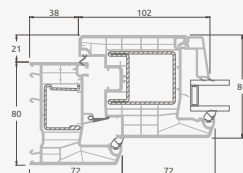

Terases durvis

Kombinētas, uz iekšpusi veramas

SYNEGO sistēma

Divu kameru (trīs stiklu) stikla pakete

Vienas kameras (divu stiklu) stikla pakete

Vienviru terases durvis, augšpusē savienotas ar virsgaismas logu, ar stikla pildījumu

Vienviru terases durvis ar vienu horizontālu šķērsi, augšā savienotas ar virsgaismas logu, ar stikla pildījumu

Terases durvis savienotas ar vitrīnu un horizontālu virsgaismas logu augšdaļā, ar stikla pildījumu. Durvis – kreisajā pusē.

A

B

C

D

F

G

A

B

C

D

F

G