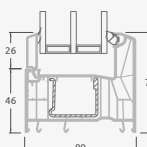

Terases durvis

Kombinētas, uz iekšpusi veramas

SYNEGO sistēma

Divu kameru (trīs stiklu) stikla pakete

Vienas kameras (divu stiklu) stikla pakete

Vienviru terases durvis, augšpusē savienotas ar virsgaismas logu, ar stikla pildījumu

Vienviru terases durvis ar vienu horizontālu šķērsi, augšā savienotas ar virsgaismas logu, ar stikla pildījumu

Terases durvis savienotas ar vitrīnu un horizontālu virsgaismas logu augšdaļā, ar stikla pildījumu. Durvis – kreisajā pusē.

A

B

C

D

F

G

A

B

C

D

F

G