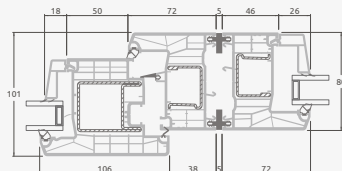

Terases durvis

Kombinētas, uz āru veramas

SYNEGO sistēma

Divu kameru (trīs stiklu) stikla pakete

Vienas kameras (divu stiklu) stikla pakete

A

B

C

D

F

G

A

B

C

D

F

G