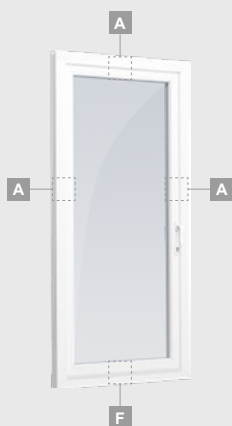

# Terases durvis

Vienviru, uz āru veramas

Divu kameru (trīs stiklu) stikla pakete

Vienas kameras (divu stiklu) stikla pakete

Vienviru terases durvis ar stikla pildījumu

**A**

Vienviru balkona durvis ar vienu horizontālu šķērsi un diviem stikla pildījumiem

**B**

Vienviru terases durvis ar 2 horizontāliem šķērsiem, ar 2 stikla un 1 PVC pildījumu

**F**

SYNEGO sistēma

# Terases durvis

Vienviru, uz iekšpusi veramas

Divu kameru (trīs stiklu) stikla pakete

Vienas kameras (divu stiklu) stikla pakete

Vienviru terases durvis ar stikla pildījumu

A

Vienviru balkona durvis ar vienu horizontālu šķērsi un diviem stikla pildījumiem