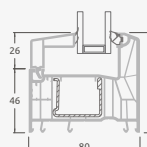

Terases durvis

Kombinētas, uz iekšpusi veramas

SYNEGO sistēma

Divu kameru (trīs stiklu) stikla pakete

Vienas kameras (divu stiklu) stikla pakete

Vienviru terases durvis, augšpusē savienotas ar virsgaismas logu, ar stikla pildījumu

Vienviru terases durvis ar vienu horizontālu šķērsi, augšā savienotas ar virsgaismas logu, ar stikla pildījumu

Terases durvis savienotas ar vitrīnu un horizontālu virsgaismas logu augšdaļā, ar stikla pildījumu. Durvis – kreisajā pusē.

A

B

C

D

F

G

A

B

C

D

F

G