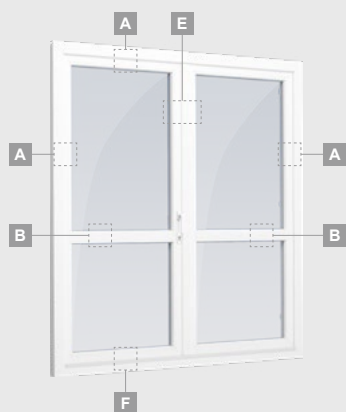

# Terases durvis

Vienviru, uz āru veramas

Divu kameru (trīs stiklu) stikla pakete

Vienas kameras (divu stiklu) stikla pakete

Vienviru terases durvis ar stikla pildījumu

**A**

Vienviru balkona durvis ar vienu horizontālu šķērsi un diviem stikla pildījumiem

# Terases durvis

Vienviru, uz iekšpusi veramas

Divu kameru (trīs stiklu) stikla pakete

Vienas kameras (divu stiklu) stikla pakete

Vienviru terases durvis ar stikla pildījumu

A

Vienviru balkona durvis ar vienu horizontālu šķērsi un diviem stikla pildījumiem

# Terases durvis

Kombinētas, uz iekšpusi veramas

SYNEGO sistēma

Divu kameru (trīs stiklu) stikla pakete

Vienas kameras (divu stiklu) stikla pakete

Vienviru terases durvis, augšpusē savienotas ar virsgaismas logu, ar stikla pildījumu

## Divviru 1/1, uz iekšpusi veramas

SYNEGO sistēma

Divu kameru (trīs stiklu) stikla pakete

Vienas kameras (divu stiklu) stikla pakete

Divviru terases durvis ar stikla pildījumu

Divviru terases durvis ar 2 horizontāliem šķēršiem un 4 stikla pildījumiem