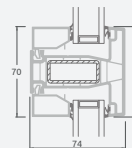

Terases durvis

Kombinētas, uz āru veramas

LINEAR sistēma

Divu kameru (trīs stiklu) stikla pakete

Vienas kameras (divu stiklu) stikla pakete

Vienviru terases durvis, augšpusē savienotas ar virsgaismas logu, ar stikla pildījumu

Vienviru terases durvis ar vienu horizontālu šķērsi, augšā savienotas ar virsgaismas logu, ar stikla pildījumu

Terases durvis savienotas ar vitrīnu un horizontālu virsgaismas logu augšdaļā, ar stikla pildījumu. Durvis – kreisajā pusē.

A

B

C

D

F

G