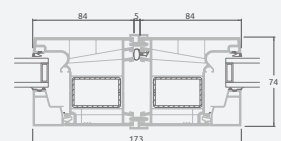

LINEAR sistēma

Divu kameru (trīs stiklu) stikla pakete

Vienas kameras (divu stiklu) stikla pakete

Vienviru terases durvis, augšpusē savienotas ar virsgaismas logu, ar stikla pildījumu

Vienviru terases durvis ar vienu horizontālu šķērsi, augšā savienotas ar virsgaismas logu, ar stikla pildījumu

Terases durvis savienotas ar vitrīnu un horizontālu virsgaismas logu augšdaļā, ar stikla pildījumu. Durvis – kreisajā pusē.

A

B

C

D

F

G

Terases durvis

Divviru 1/1, uz āru veramas

LINEAR sistēma

Divu kameru (trīs stiklu) stikla pakete

Vienas kameras (divu stiklu) stikla pakete

Divviru terases durvis ar stikla pildījumu

Divviru terases durvis ar 2 horizontāliem šķēršiem un 4 stikla pildījumiem