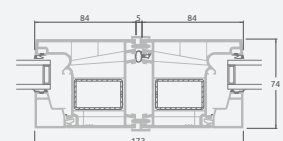

A

B

C

D

F

G

Terases durvis

Kombinētas, uz iekšpusi veramas

LINEAR sistēma

Divu kameru (trīs stiklu) stikla pakete

Vienas kameras (divu stiklu) stikla pakete

Vienviru terases durvis, augšpusē savienotas ar virsgaismas logu, ar stikla pildījumu

Vienviru terases durvis ar vienu horizontālu šķērsi, augšā savienotas ar virsgaismas logu, ar stikla pildījumu