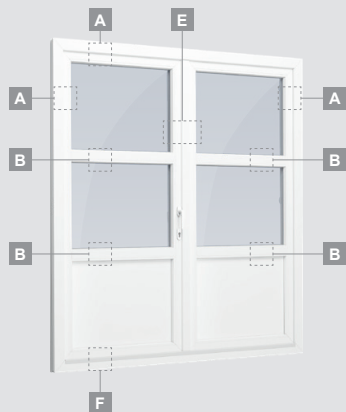

Vienviru terases durvis ar 2 horizontāliem šķērsiem, ar 2 stikla un 1 PVC pildījumu

A

B

F

LINEAR sistēma

Terases durvis

Vienviru, uz iekšpusi veramas

Divu kameru (trīs stiklu) stikla pakete

F

Terases durvis

Kombinētas, uz āru veramas

LINEAR sistēma

Divu kameru (trīs stiklu) stikla pakete

Vienas kameras (divu stiklu) stikla pakete

Vienviru terases durvis, augšpusē savienotas ar virsgaismas logu, ar stikla pildījumu

LINEAR sistēma

Divu kameru (trīs stiklu) stikla pakete

Vienas kameras (divu stiklu) stikla pakete

Vienviru terases durvis, augšpusē savienotas ar virsgaismas logu, ar stikla pildījumu

Vienviru terases durvis ar vienu horizontālu šķērsi, augšā savienotas ar virsgaismas logu, ar stikla pildījumu

Divviru 1/1, uz āru veramas

LINEAR sistēma

Divu kameru (trīs stiklu) stikla pakete

Vienas kameras (divu stiklu) stikla pakete

Divviru terases durvis ar stikla pildījumu

Divviru terases durvis ar 2 horizontāliem šķēršiem un 4 stikla pildījumiem