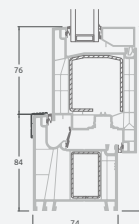

Vienas kameras (divu stiklu) stikla pakete

Vienviru terases durvis ar stikla pildījumu

A

Vienviru balkona durvis ar vienu horizontālu šķērsi un diviem stikla pildījumiem

B

Vienviru terases durvis ar 2 horizontāliem šķērsiem, ar 2 stikla un 1 PVC pildījumu

F

Terases durvis

Kombinētas, uz āru veramas

LINEAR sistēma

Divu kameru (trīs stiklu) stikla pakete

Vienas kameras (divu stiklu) stikla pakete

Vienviru terases durvis, augšpusē savienotas ar virsgaismas logu, ar stikla pildījumu