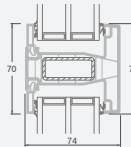

Terases durvis

Kombinētas, uz iekšpusi veramas

LINEAR sistēma

Divu kameru (trīs stiklu) stikla pakete

Vienas kameras (divu stiklu) stikla pakete

Vienviru terases durvis, augšpusē savienotas ar virsgaismas logu, ar stikla pildījumu

Vienviru terases durvis ar vienu horizontālu šķērsi, augšā savienotas ar virsgaismas logu, ar stikla pildījumu

Terases durvis savienotas ar vitrīnu un horizontālu virsgaismas logu augšdaļā, ar stikla pildījumu. Durvis – kreisajā pusē.

A

B

C

D

F

G