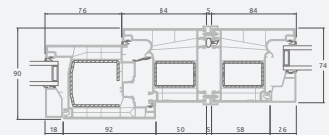

LINEAR sistēma

Divu kameru (trīs stiklu) stikla pakete

Vienas kameras (divu stiklu) stikla pakete

Vienviru terases durvis, augšpusē savienotas ar virsgaismas logu, ar stikla pildījumu

Vienviru terases durvis ar vienu horizontālu šķērsi, augšā savienotas ar virsgaismas logu, ar stikla pildījumu

Terases durvis savienotas ar vitrīnu un horizontālu virsgaismas logu augšdaļā, ar stikla pildījumu. Durvis – kreisajā pusē.

A

B

C

D

F

G

Terases durvis

Divviru 1/1, uz āru veramas

LINEAR sistēma

Divu kameru (trīs stiklu) stikla pakete

Vienas kameras (divu stiklu) stikla pakete

Divviru terases durvis ar stikla pildījumu

Divviru terases durvis ar 2 horizontāliem šķēršiem un 4 stikla pildījumiem