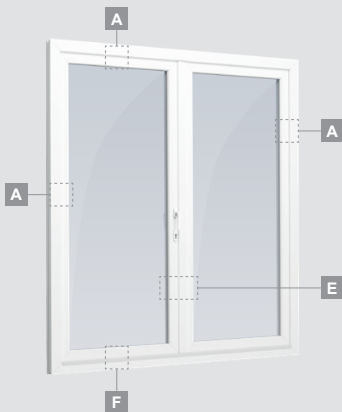

Terases durvis

Divviru 1/1, uz iekšpusi veramas

LINEAR sistēma

Divu kameru (trīs stiklu) stikla pakete

Vienas kameras (divu stiklu) stikla pakete

Divviru terases durvis ar stikla pildījumu