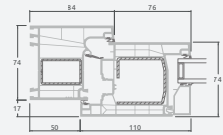

LINEAR sistēma

Divu kameru (trīs stiklu) stikla pakete

Vienas kameras (divu stiklu) stikla pakete

Vienviru terases durvis, augšpusē savienotas ar virsgaismas logu, ar stikla pildījumu

Vienviru terases durvis ar vienu horizontālu šķērsi, augšā savienotas ar virsgaismas logu, ar stikla pildījumu

Terases durvis savienotas ar vitrīnu un horizontālu virsgaismas logu augšdaļā, ar stikla pildījumu. Durvis – kreisajā pusē.

A

B

C

D

F

G

Terases durvis

Divviru 1/1, uz āru veramas

LINEAR sistēma

Divu kameru (trīs stiklu) stikla pakete

Vienas kameras (divu stiklu) stikla pakete

Divviru terases durvis ar stikla pildījumu

Divviru terases durvis ar 2 horizontāliem šķēršiem un 4 stikla pildījumiem