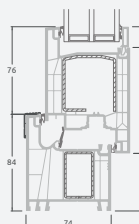

Vienas kameras (divu stiklu) stikla pakete

Vienviru terases durvis ar stikla pildījumu

A

Vienviru balkona durvis ar vienu horizontālu šķērsi un diviem stikla pildījumiem

B

Vienviru terases durvis ar 2 horizontāliem šķērsiem, ar 2 stikla un 1 PVC pildījumu

F

Terases durvis

Kombinētas, uz āru veramas

LINEAR sistēma

Divu kameru (trīs stiklu) stikla pakete

Vienas kameras (divu stiklu) stikla pakete

Vienviru terases durvis, augšpusē savienotas ar virsgaismas logu, ar stikla pildījumu