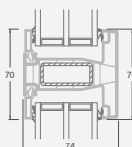

LINEAR sistēma

Terases durvis

Vienviru, uz āru veramas

Divu kameru (trīs stiklu) stikla pakete

Vienas kameras (divu stiklu) stikla pakete

Vienviru terases durvis ar stikla pildījumu

Vienviru balkona durvis ar vienu horizontālu šķērsi un diviem stikla pildījumiem

Vienviru terases durvis ar 2 horizontāliem šķērsiem, ar 2 stikla un 1 PVC pildījumu

A

B

F

LINEAR sistēma

Terases durvis

Vienviru, uz iekšpusi veramas

Divu kameru (trīs stiklu) stikla pakete