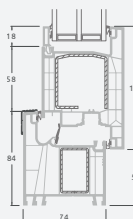

Terases durvis

Kombinētas, uz āru veramas

LINEAR sistēma

Divu kameru (trīs stiklu) stikla pakete

Vienas kameras (divu stiklu) stikla pakete

Vienviru terases durvis, augšpusē savienotas ar virsgaismas logu, ar stikla pildījumu

Vienviru terases durvis ar vienu horizontālu šķērsi, augšā savienotas ar virsgaismas logu, ar stikla pildījumu

Terases durvis savienotas ar vitrīnu un horizontālu virsgaismas logu augšdaļā, ar stikla pildījumu. Durvis – kreisajā pusē.

A

B

C

D

F

G