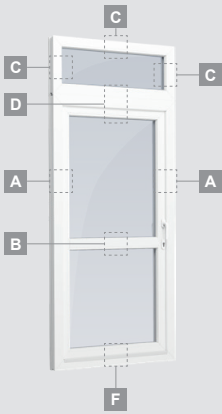

F

Terases durvis

Kombinētas, uz āru veramas

LINEAR sistēma

Divu kameru (trīs stiklu) stikla pakete

Vienas kameras (divu stiklu) stikla pakete

Vienviru terases durvis, augšpusē savienotas ar virsgaismas logu, ar stikla pildījumu

Vienviru terases durvis ar vienu horizontālu šķērsi, augšā savienotas ar virsgaismas logu, ar stikla pildījumu

Terases durvis savienotas ar vitrīnu un horizontālu virsgaismas logu augšdaļā, ar stikla pildījumu. Durvis – kreisajā pusē.

A

B

C

D

F

G

Terases durvis

Kombinētas, uz iekšpusi veramas

LINEAR sistēma

Divu kameru (trīs stiklu) stikla pakete

Vienas kameras (divu stiklu) stikla pakete

Vienviru terases durvis, augšpusē savienotas ar virsgaismas logu, ar stikla pildījumu

Vienviru terases durvis ar vienu horizontālu šķērsi, augšā savienotas ar virsgaismas logu, ar stikla pildījumu