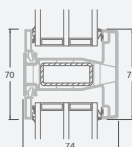

Vienas kameras (divu stiklu) stikla pakete

Vienviru terases durvis ar stikla pildījumu

A

Vienviru balkona durvis ar vienu horizontālu šķērsi un diviem stikla pildījumiem

B

Vienviru terases durvis ar 2 horizontāliem šķērsiem, ar 2 stikla un 1 PVC pildījumu

F

Terases durvis

Kombinētas, uz āru veramas

LINEAR sistēma

Divu kameru (trīs stiklu) stikla pakete

Vienas kameras (divu stiklu) stikla pakete

Vienviru terases durvis, augšpusē savienotas ar virsgaismas logu, ar stikla pildījumu