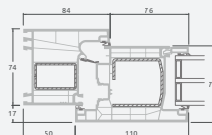

Divviru 1/1, uz āru veramas

LINEAR sistēma

Divu kameru (trīs stiklu) stikla pakete

Vienas kameras (divu stiklu) stikla pakete

Divviru terases durvis ar stikla pildījumu

Divviru terases durvis ar 2 horizontāliem šķēršiem un 4 stikla pildījumiem

Divviru terases durvis ar 4 horizontāliem šķēršiem, ar 4 stikla un 2 PVC pildījumiem

A

B

E

F

Terases durvis

Divviru 1/1, uz iekšpusi veramas

LINEAR sistēma