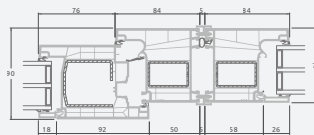

LINEAR sistēma

Divu kameru (trīs stiklu) stikla pakete

Vienas kameras (divu stiklu) stikla pakete

Vienviru terases durvis, augšpusē savienotas ar virsgaismas logu, ar stikla pildījumu

Vienviru terases durvis ar vienu horizontālu šķērsi, augšā savienotas ar virsgaismas logu, ar stikla pildījumu

Terases durvis savienotas ar vitrīnu un horizontālu virsgaismas logu augšdaļā, ar stikla pildījumu. Durvis – kreisajā pusē.

A

B

C

D

F

G

Terases durvis

Divviru 1/1, uz āru veramas

LINEAR sistēma

Divu kameru (trīs stiklu) stikla pakete

Vienas kameras (divu stiklu) stikla pakete

Divviru terases durvis ar stikla pildījumu

Divviru terases durvis ar 2 horizontāliem šķēršiem un 4 stikla pildījumiem