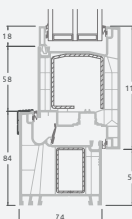

Divviru 1/1, uz āru veramas

LINEAR sistēma

Divu kameru (trīs stiklu) stikla pakete

Vienas kameras (divu stiklu) stikla pakete

Divviru terases durvis ar stikla pildījumu

Divviru terases durvis ar 2 horizontāliem šķēršiem un 4 stikla pildījumiem

Divviru terases durvis ar 4 horizontāliem šķēršiem, ar 4 stikla un 2 PVC pildījumiem

A

B

E

F

Terases durvis

Divviru 1/1, uz iekšpusi veramas

LINEAR sistēma

Divu kameru (trīs stiklu) stikla pakete

Vienas kameras (divu stiklu) stikla pakete

Divviru terases durvis ar stikla pildījumu

Divviru terases durvis ar 2 horizontāliem šķēršiem un 4 stikla pildījumiem

Divviru terases durvis ar 4 horizontāliem šķēršiem, ar 4 stikla un 2 PVC pildījumiem