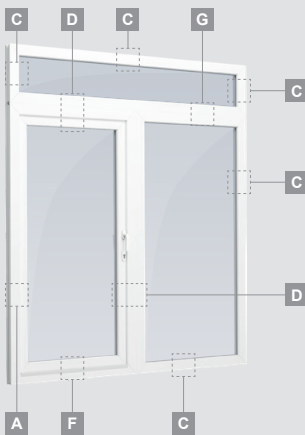

F

Terases durvis

Kombinētas, uz āru veramas

LINEAR sistēma

Divu kameru (trīs stiklu) stikla pakete

Vienas kameras (divu stiklu) stikla pakete

Vienviru terases durvis, augšpusē savienotas ar virsgaismas logu, ar stikla pildījumu

Vienviru terases durvis ar vienu horizontālu šķērsi, augšā savienotas ar virsgaismas logu, ar stikla pildījumu

Terases durvis savienotas ar vitrīnu un horizontālu virsgaismas logu augšdaļā, ar stikla pildījumu. Durvis – kreisajā pusē.

LINEAR sistēma

Divu kameru (trīs stiklu) stikla pakete

Vienas kameras (divu stiklu) stikla pakete

Vienviru terases durvis, augšpusē savienotas ar virsgaismas logu, ar stikla pildījumu

Vienviru terases durvis ar vienu horizontālu šķērsi, augšā savienotas ar virsgaismas logu, ar stikla pildījumu

Terases durvis savienotas ar vitrīnu un horizontālu virsgaismas logu augšdaļā, ar stikla pildījumu. Durvis – kreisajā pusē.

A

B

C

D

F

G

Terases durvis