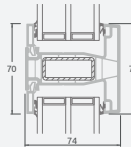

LINEAR sistēma

Divu kameru (trīs stiklu) stikla pakete

Vienas kameras (divu stiklu) stikla pakete

Vienviru terases durvis, augšpusē savienotas ar virsgaismas logu, ar stikla pildījumu

Vienviru terases durvis ar vienu horizontālu šķērsi, augšā savienotas ar virsgaismas logu, ar stikla pildījumu

Terases durvis savienotas ar vitrīnu un horizontālu virsgaismas logu augšdaļā, ar stikla pildījumu. Durvis – kreisajā pusē.

A

B

C

D

F

G

Terases durvis

Divviru 1/1, uz āru veramas

LINEAR sistēma

Divu kameru (trīs stiklu) stikla pakete

Vienas kameras (divu stiklu) stikla pakete

Divviru terases durvis ar stikla pildījumu

Divviru terases durvis ar 2 horizontāliem šķēršiem un 4 stikla pildījumiem