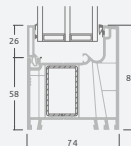

LINEAR sistēma

Divu kameru (trīs stiklu) stikla pakete

Vienas kameras (divu stiklu) stikla pakete

Vienviru terases durvis, augšpusē savienotas ar virsgaismas logu, ar stikla pildījumu

Vienviru terases durvis ar vienu horizontālu šķērsi, augšā savienotas ar virsgaismas logu, ar stikla pildījumu

Terases durvis savienotas ar vitrīnu un horizontālu virsgaismas logu augšdaļā, ar stikla pildījumu. Durvis – kreisajā pusē.

A

B

C

D

F

G

Terases durvis

Divviru 1/1, uz āru veramas

LINEAR sistēma

Divu kameru (trīs stiklu) stikla pakete

Vienas kameras (divu stiklu) stikla pakete

Divviru terases durvis ar stikla pildījumu

Divviru terases durvis ar 2 horizontāliem šķēršiem un 4 stikla pildījumiem