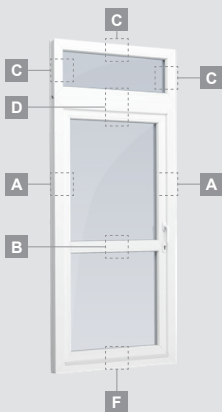

Vienviru terases durvis ar 2 horizontāliem šķērsiem, ar 2 stikla un 1 PVC pildījumu

A

B

F

LINEAR sistēma

Terases durvis

Vienviru, uz iekšpusi veramas

Divu kameru (trīs stiklu) stikla pakete

Vienas kameras (divu stiklu) stikla pakete

Vienviru terases durvis ar stikla pildījumu

A

Vienviru balkona durvis ar vienu horizontālu šķērsi un diviem stikla pildījumiem

B

Vienviru terases durvis ar 2 horizontāliem šķērsiem, ar 2 stikla un 1 PVC pildījumu

F

Terases durvis

Kombinētas, uz āru veramas

LINEAR sistēma

Divu kameru (trīs stiklu) stikla pakete

Vienas kameras (divu stiklu) stikla pakete

Vienviru terases durvis, augšpusē savienotas ar virsgaismas logu, ar stikla pildījumu

Vienviru terases durvis ar vienu horizontālu šķērsi, augšā savienotas ar virsgaismas logu, ar stikla pildījumu

Terases durvis savienotas ar vitrīnu un horizontālu virsgaismas logu augšdaļā, ar stikla pildījumu. Durvis – kreisajā pusē.