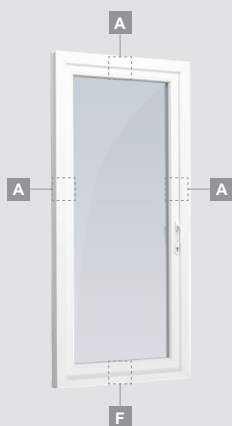

LINEAR sistēma

Terases durvis

Vienviru, uz āru veramas

Divu kameru (trīs stiklu) stikla pakete

Vienas kameras (divu stiklu) stikla pakete

Vienviru terases durvis ar stikla pildījumu

Vienviru balkona durvis ar vienu horizontālu šķērsi un diviem stikla pildījumiem

Vienviru terases durvis ar 2 horizontāliem šķērsiem, ar 2 stikla un 1 PVC pildījumu

A

B

F

LINEAR sistēma

Terases durvis

Vienviru, uz iekšpusi veramas

Divu kameru (trīs stiklu) stikla pakete

Vienas kameras (divu stiklu) stikla pakete

Vienviru terases durvis ar stikla pildījumu

A

Vienviru balkona durvis ar vienu horizontālu šķērsi un diviem stikla pildījumiem

B

Vienviru terases durvis ar 2 horizontāliem šķērsiem, ar 2 stikla un 1 PVC pildījumu

F

Terases durvis

Kombinētas, uz āru veramas

LINEAR sistēma

Divu kameru (trīs stiklu) stikla pakete

Vienas kameras (divu stiklu) stikla pakete

Vienviru terases durvis, augšpusē savienotas ar virsgaismas logu, ar stikla pildījumu