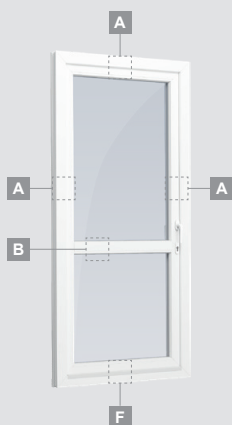

LINEAR sistēma

Terases durvis

Vienviru, uz āru veramas

Divu kameru (trīs stiklu) stikla pakete

Vienas kameras (divu stiklu) stikla pakete

Vienviru terases durvis ar stikla pildījumu

Vienviru balkona durvis ar vienu horizontālu šķērsi un diviem stikla pildījumiem

Vienviru terases durvis ar 2 horizontāliem šķērsiem, ar 2 stikla un 1 PVC pildījumu

A

B

F

LINEAR sistēma

Terases durvis

Vienviru, uz iekšpusi veramas

Divu kameru (trīs stiklu) stikla pakete

Vienas kameras (divu stiklu) stikla pakete

Vienviru terases durvis ar stikla pildījumu

A

Vienviru balkona durvis ar vienu horizontālu šķērsi un diviem stikla pildījumiem

B

Vienviru terases durvis ar 2 horizontāliem šķērsiem, ar 2 stikla un 1 PVC pildījumu

F

Terases durvis

Kombinētas, uz āru veramas

LINEAR sistēma

Divu kameru (trīs stiklu) stikla pakete

Vienas kameras (divu stiklu) stikla pakete

Vienviru terases durvis, augšpusē savienotas ar virsgaismas logu, ar stikla pildījumu