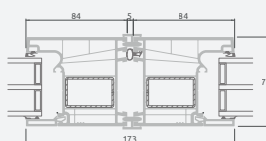

LINEAR sistēma

Divu kameru (trīs stiklu) stikla pakete

Vienas kameras (divu stiklu) stikla pakete

Vienviru terases durvis, augšpusē savienotas ar virsgaismas logu, ar stikla pildījumu

Vienviru terases durvis ar vienu horizontālu šķērsi, augšā savienotas ar virsgaismas logu, ar stikla pildījumu

Terases durvis savienotas ar vitrīnu un horizontālu virsgaismas logu augšdaļā, ar stikla pildījumu. Durvis – kreisajā pusē.

A

B

C

D

F

G

Terases durvis

Divviru 1/1, uz āru veramas

LINEAR sistēma

Divu kameru (trīs stiklu) stikla pakete

Vienas kameras (divu stiklu) stikla pakete

Divviru terases durvis ar stikla pildījumu

Divviru terases durvis ar 2 horizontāliem šķēršiem un 4 stikla pildījumiem