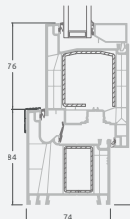

LINEAR sistēma

Divu kameru (trīs stiklu) stikla pakete

Vienas kameras (divu stiklu) stikla pakete

Vienviru terases durvis, augšpusē savienotas ar virsgaismas logu, ar stikla pildījumu

Vienviru terases durvis ar vienu horizontālu šķērsi, augšā savienotas ar virsgaismas logu, ar stikla pildījumu

Terases durvis savienotas ar vitrīnu un horizontālu virsgaismas logu augšdaļā, ar stikla pildījumu. Durvis – kreisajā pusē.

A

B

C

D

F

G

Terases durvis

Divviru 1/1, uz āru veramas

LINEAR sistēma

Divu kameru (trīs stiklu) stikla pakete

Vienas kameras (divu stiklu) stikla pakete

Divviru terases durvis ar stikla pildījumu

Divviru terases durvis ar 2 horizontāliem šķēršiem un 4 stikla pildījumiem