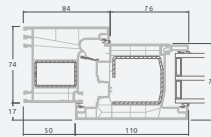

Terases durvis savienotas ar vitrīnu un horizontālu virsgaismas logu augšdaļā, ar stikla pildījumu. Durvis – kreisajā pusē.

A