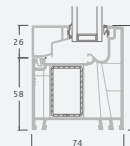

LINEAR sistēma

Divu kameru (trīs stiklu) stikla pakete

Vienas kameras (divu stiklu) stikla pakete

Vienviru terases durvis, augšpusē savienotas ar virsgaismas logu, ar stikla pildījumu

Vienviru terases durvis ar vienu horizontālu šķērsi, augšā savienotas ar virsgaismas logu, ar stikla pildījumu

Terases durvis savienotas ar vitrīnu un horizontālu virsgaismas logu augšdaļā, ar stikla pildījumu. Durvis – kreisajā pusē.

A

B

C

D

F

G

Terases durvis

Divviru 1/1, uz āru veramas

LINEAR sistēma

Divu kameru (trīs stiklu) stikla pakete

Vienas kameras (divu stiklu) stikla pakete

Divviru terases durvis ar stikla pildījumu

Divviru terases durvis ar 2 horizontāliem šķēršiem un 4 stikla pildījumiem