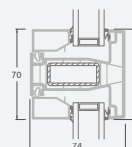

LINEAR sistēma

Terases durvis

Vienviru, uz āru veramas

Divu kameru (trīs stiklu) stikla pakete

Vienas kameras (divu stiklu) stikla pakete

Vienviru terases durvis ar stikla pildījumu

Vienviru balkona durvis ar vienu horizontālu šķērsi un diviem stikla pildījumiem

Vienviru terases durvis ar 2 horizontāliem šķērsiem, ar 2 stikla un 1 PVC pildījumu

A

B

F

LINEAR sistēma

Terases durvis

Vienviru, uz iekšpusi veramas

Divu kameru (trīs stiklu) stikla pakete