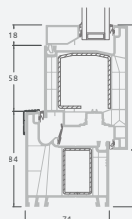

LINEAR sistēma

Terases durvis

Vienviru, uz āru veramas

Divu kameru (trīs stiklu) stikla pakete

Vienas kameras (divu stiklu) stikla pakete

Vienviru terases durvis ar stikla pildījumu

Vienviru balkona durvis ar vienu horizontālu šķērsi un diviem stikla pildījumiem

Vienviru terases durvis ar 2 horizontāliem šķērsiem, ar 2 stikla un 1 PVC pildījumu

A

B

F

LINEAR sistēma

Terases durvis

Vienviru, uz iekšpusi veramas

Divu kameru (trīs stiklu) stikla pakete

Vienas kameras (divu stiklu) stikla pakete

Vienviru terases durvis ar stikla pildījumu

A

Vienviru balkona durvis ar vienu horizontālu šķērsi un diviem stikla pildījumiem

B

Vienviru terases durvis ar 2 horizontāliem šķērsiem, ar 2 stikla un 1 PVC pildījumu