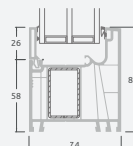

Terases durvis

Kombinētas, uz āru veramas

LINEAR sistēma

Divu kameru (trīs stiklu) stikla pakete

Vienas kameras (divu stiklu) stikla pakete

Vienviru terases durvis, augšpusē savienotas ar virsgaismas logu, ar stikla pildījumu

Vienviru terases durvis ar vienu horizontālu šķērsi, augšā savienotas ar virsgaismas logu, ar stikla pildījumu

Terases durvis savienotas ar vitrīnu un horizontālu virsgaismas logu augšdaļā, ar stikla pildījumu. Durvis – kreisajā pusē.

A

B

C

D

F

G