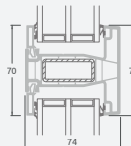

Terases durvis

Divviru 1/1, uz iekšpusi veramas

LINEAR sistēma

Divu kameru (trīs stiklu) stikla pakete

Vienas kameras (divu stiklu) stikla pakete

A

B

E

F