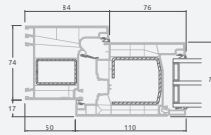

Terases durvis savienotas ar vitrīnu un horizontālu virsgaismas logu augšdaļā, ar stikla pildījumu. Durvis – kreisajā pusē.

A