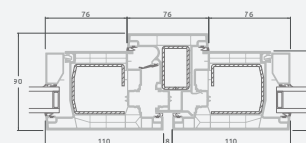

Divviru 1/1, uz āru veramas

LINEAR sistēma

Divu kameru (trīs stiklu) stikla pakete

Vienas kameras (divu stiklu) stikla pakete

Divviru terases durvis ar stikla pildījumu

Divviru terases durvis ar 2 horizontāliem šķēršiem un 4 stikla pildījumiem

Divviru terases durvis ar 4 horizontāliem šķēršiem, ar 4 stikla un 2 PVC pildījumiem

A

B

E

F

Terases durvis

Divviru 1/1, uz iekšpusi veramas

LINEAR sistēma