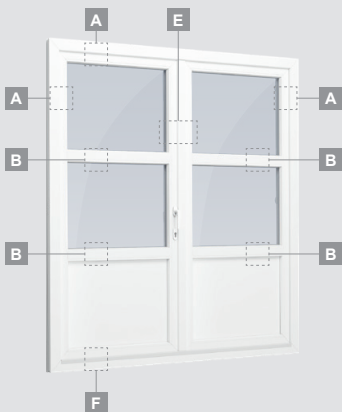

LINEAR sistēma

Terases durvis

Vienviru, uz āru veramas

Divu kameru (trīs stiklu) stikla pakete

Vienas kameras (divu stiklu) stikla pakete

Vienviru terases durvis ar stikla pildījumu

Vienviru balkona durvis ar vienu horizontālu šķērsi un diviem stikla pildījumiem

Vienviru terases durvis ar 2 horizontāliem šķērsiem, ar 2 stikla un 1 PVC pildījumu

A

B

F

LINEAR sistēma

Terases durvis

Vienviru, uz iekšpusi veramas

Divu kameru (trīs stiklu) stikla pakete

F

Terases durvis

Kombinētas, uz āru veramas

LINEAR sistēma

Divu kameru (trīs stiklu) stikla pakete

Vienas kameras (divu stiklu) stikla pakete

Vienviru terases durvis, augšpusē savienotas ar virsgaismas logu, ar stikla pildījumu

Divu kameru (trīs stiklu) stikla pakete

Vienas kameras (divu stiklu) stikla pakete

Divviru terases durvis ar stikla pildījumu

Divviru terases durvis ar 2 horizontāliem šķēršiem un 4 stikla pildījumiem

Divviru terases durvis ar 4 horizontāliem šķēršiem, ar 4 stikla un 2 PVC pildījumiem