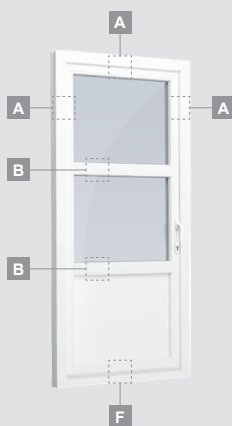

LINEAR sistēma

Terases durvis

Vienviru, uz āru veramas

Divu kameru (trīs stiklu) stikla pakete

Vienas kameras (divu stiklu) stikla pakete

Vienviru terases durvis ar stikla pildījumu

Vienviru balkona durvis ar vienu horizontālu šķērsi un diviem stikla pildījumiem

Vienviru terases durvis ar 2 horizontāliem šķērsiem, ar 2 stikla un 1 PVC pildījumu

A

B

F

LINEAR sistēma

Terases durvis

Vienviru, uz iekšpusi veramas

Divu kameru (trīs stiklu) stikla pakete

Vienas kameras (divu stiklu) stikla pakete

Vienviru terases durvis ar stikla pildījumu

A

Vienviru balkona durvis ar vienu horizontālu šķērsi un diviem stikla pildījumiem

B

Vienviru terases durvis ar 2 horizontāliem šķērsiem, ar 2 stikla un 1 PVC pildījumu

F

Terases durvis

Kombinētas, uz āru veramas

LINEAR sistēma

Divu kameru (trīs stiklu) stikla pakete

Vienas kameras (divu stiklu) stikla pakete

Vienviru terases durvis, augšpusē savienotas ar virsgaismas logu, ar stikla pildījumu