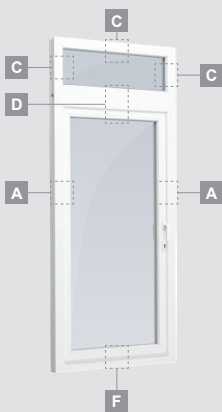

Vienviru terases durvis ar 2 horizontāliem šķērsiem, ar 2 stikla un 1 PVC pildījumu

A

B

F

LINEAR sistēma

Terases durvis

Vienviru, uz iekšpusi veramas

Divu kameru (trīs stiklu) stikla pakete

Vienas kameras (divu stiklu) stikla pakete

Vienviru terases durvis ar stikla pildījumu

A

Vienviru balkona durvis ar vienu horizontālu šķērsi un diviem stikla pildījumiem

B

Vienviru terases durvis ar 2 horizontāliem šķērsiem, ar 2 stikla un 1 PVC pildījumu

F

Terases durvis

Kombinētas, uz āru veramas

LINEAR sistēma

Divu kameru (trīs stiklu) stikla pakete

Vienas kameras (divu stiklu) stikla pakete

Vienviru terases durvis, augšpusē savienotas ar virsgaismas logu, ar stikla pildījumu

Vienviru terases durvis ar vienu horizontālu šķērsi, augšā savienotas ar virsgaismas logu, ar stikla pildījumu

Terases durvis savienotas ar vitrīnu un horizontālu virsgaismas logu augšdaļā, ar stikla pildījumu. Durvis – kreisajā pusē.