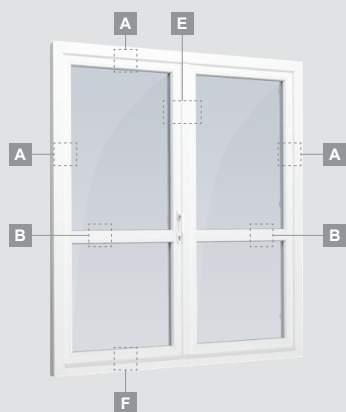

Vienviru terases durvis ar 2 horizontāliem šķērsiem, ar 2 stikla un 1 PVC pildījumu

A

B

F

LINEAR sistēma

Terases durvis

Vienviru, uz iekšpusi veramas

Divu kameru (trīs stiklu) stikla pakete

LINEAR sistēma

Divu kameru (trīs stiklu) stikla pakete

Vienas kameras (divu stiklu) stikla pakete

Vienviru terases durvis, augšpusē savienotas ar virsgaismas logu, ar stikla pildījumu

Vienviru terases durvis ar vienu horizontālu šķērsi, augšā savienotas ar virsgaismas logu, ar stikla pildījumu

Terases durvis savienotas ar vitrīnu un horizontālu virsgaismas logu augšdaļā, ar stikla pildījumu. Durvis – kreisajā pusē.

A

B

C

D

F

G

Terases durvis

Divviru 1/1, uz āru veramas

LINEAR sistēma

Divu kameru (trīs stiklu) stikla pakete

Vienas kameras (divu stiklu) stikla pakete

Divviru terases durvis ar stikla pildījumu

Divviru terases durvis ar 2 horizontāliem šķēršiem un 4 stikla pildījumiem