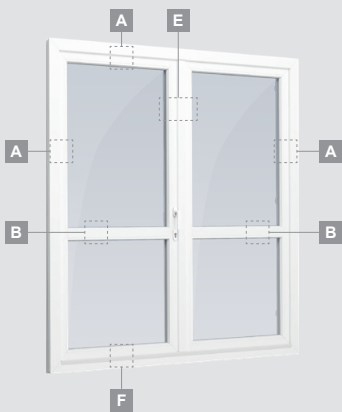

Divviru terases durvis ar 2 horizontāliem šķēršiem un 4 stikla pildījumiem