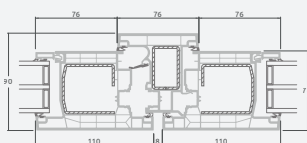

Divviru 1/1, uz āru veramas

LINEAR sistēma

Divu kameru (trīs stiklu) stikla pakete

Vienas kameras (divu stiklu) stikla pakete

Divviru terases durvis ar stikla pildījumu

Divviru terases durvis ar 2 horizontāliem šķēršiem un 4 stikla pildījumiem

Divviru terases durvis ar 4 horizontāliem šķēršiem, ar 4 stikla un 2 PVC pildījumiem

A

B

E

F

Terases durvis

Divviru 1/1, uz iekšpusi veramas

LINEAR sistēma