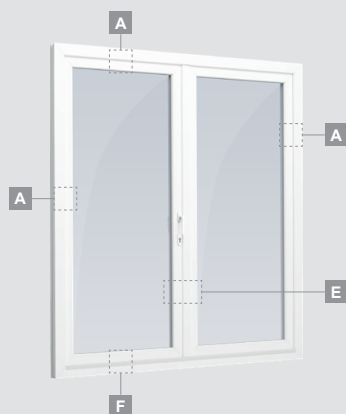

Vienviru terases durvis ar 2 horizontāliem šķērsiem, ar 2 stikla un 1 PVC pildījumu

A

B

F

LINEAR sistēma

Terases durvis

Vienviru, uz iekšpusi veramas

Divu kameru (trīs stiklu) stikla pakete

LINEAR sistēma

Divu kameru (trīs stiklu) stikla pakete

Vienas kameras (divu stiklu) stikla pakete

Vienviru terases durvis, augšpusē savienotas ar virsgaismas logu, ar stikla pildījumu

Vienviru terases durvis ar vienu horizontālu šķērsi, augšā savienotas ar virsgaismas logu, ar stikla pildījumu

Terases durvis savienotas ar vitrīnu un horizontālu virsgaismas logu augšdaļā, ar stikla pildījumu. Durvis – kreisajā pusē.

A

B

C

D

F

G

Terases durvis

Divviru 1/1, uz āru veramas

LINEAR sistēma

Divu kameru (trīs stiklu) stikla pakete

Vienas kameras (divu stiklu) stikla pakete

Divviru terases durvis ar stikla pildījumu

Divviru terases durvis ar 2 horizontāliem šķēršiem un 4 stikla pildījumiem