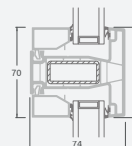

Divviru 1/1, uz āru veramas

LINEAR sistēma

Divu kameru (trīs stiklu) stikla pakete

Vienas kameras (divu stiklu) stikla pakete

Divviru terases durvis ar stikla pildījumu

Divviru terases durvis ar 2 horizontāliem šķēršiem un 4 stikla pildījumiem

Divviru terases durvis ar 4 horizontāliem šķēršiem, ar 4 stikla un 2 PVC pildījumiem

A

B

E

F

Terases durvis

Divviru 1/1, uz iekšpusi veramas

LINEAR sistēma