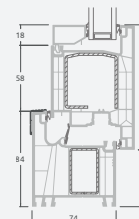

Divviru 1/1, uz āru veramas

LINEAR sistēma

Divu kameru (trīs stiklu) stikla pakete

Vienas kameras (divu stiklu) stikla pakete

Divviru terases durvis ar stikla pildījumu

Divviru terases durvis ar 2 horizontāliem šķēršiem un 4 stikla pildījumiem

Divviru terases durvis ar 4 horizontāliem šķēršiem, ar 4 stikla un 2 PVC pildījumiem

A

B

E

F

Terases durvis

Divviru 1/1, uz iekšpusi veramas

LINEAR sistēma

Divu kameru (trīs stiklu) stikla pakete

Vienas kameras (divu stiklu) stikla pakete

Divviru terases durvis ar stikla pildījumu

Divviru terases durvis ar 2 horizontāliem šķēršiem un 4 stikla pildījumiem

Divviru terases durvis ar 4 horizontāliem šķēršiem, ar 4 stikla un 2 PVC pildījumiem