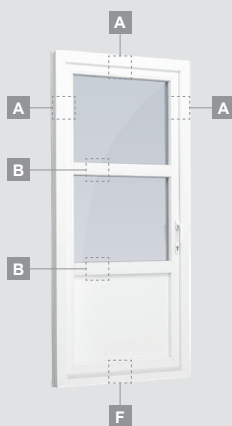

Vienviru terases durvis ar 2 horizontāliem šķērsiem, ar 2 stikla un 1 PVC pildījumu

A

B

F

LINEAR sistēma

Terases durvis

Vienviru, uz iekšpusi veramas

Divu kameru (trīs stiklu) stikla pakete

Vienas kameras (divu stiklu) stikla pakete

Vienviru terases durvis ar stikla pildījumu

A

Vienviru balkona durvis ar vienu horizontālu šķērsi un diviem stikla pildījumiem

B

Vienviru terases durvis ar 2 horizontāliem šķērsiem, ar 2 stikla un 1 PVC pildījumu

F

Terases durvis

Kombinētas, uz āru veramas

LINEAR sistēma

Divu kameru (trīs stiklu) stikla pakete

Vienas kameras (divu stiklu) stikla pakete

Vienviru terases durvis, augšpusē savienotas ar virsgaismas logu, ar stikla pildījumu

Vienviru terases durvis ar vienu horizontālu šķērsi, augšā savienotas ar virsgaismas logu, ar stikla pildījumu

Terases durvis savienotas ar vitrīnu un horizontālu virsgaismas logu augšdaļā, ar stikla pildījumu. Durvis – kreisajā pusē.