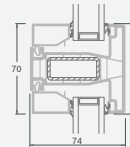

LINEAR sistēma

Divu kameru (trīs stiklu) stikla pakete

Vienas kameras (divu stiklu) stikla pakete

Vienviru terases durvis, augšpusē savienotas ar virsgaismas logu, ar stikla pildījumu

Vienviru terases durvis ar vienu horizontālu šķērsi, augšā savienotas ar virsgaismas logu, ar stikla pildījumu

Terases durvis savienotas ar vitrīnu un horizontālu virsgaismas logu augšdaļā, ar stikla pildījumu. Durvis – kreisajā pusē.

A

B

C

D

F

G

Terases durvis

Divviru 1/1, uz āru veramas

LINEAR sistēma

Divu kameru (trīs stiklu) stikla pakete

Vienas kameras (divu stiklu) stikla pakete

Divviru terases durvis ar stikla pildījumu

Divviru terases durvis ar 2 horizontāliem šķēršiem un 4 stikla pildījumiem