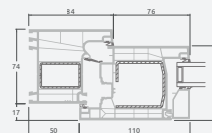

Vienviru balkona durvis ar vienu horizontālu šķērsi un diviem stikla pildījumiem

B