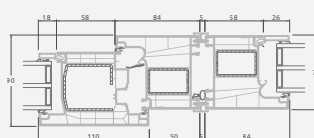

A

B

C

D

F

G

Terases durvis

Kombinētas, uz iekšpusi veramas

LINEAR sistēma

Divu kameru (trīs stiklu) stikla pakete

Vienas kameras (divu stiklu) stikla pakete

Vienviru terases durvis, augšpusē savienotas ar virsgaismas logu, ar stikla pildījumu

Vienviru terases durvis ar vienu horizontālu šķērsi, augšā savienotas ar virsgaismas logu, ar stikla pildījumu