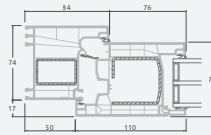

LINEAR sistēma

Divu kameru (trīs stiklu) stikla pakete

Vienas kameras (divu stiklu) stikla pakete

Vienviru terases durvis, augšpusē savienotas ar virsgaismas logu, ar stikla pildījumu

Vienviru terases durvis ar vienu horizontālu šķērsi, augšā savienotas ar virsgaismas logu, ar stikla pildījumu

Terases durvis savienotas ar vitrīnu un horizontālu virsgaismas logu augšdaļā, ar stikla pildījumu. Durvis – kreisajā pusē.

A

B

C

D

F

G

Terases durvis

Divviru 1/1, uz āru veramas

LINEAR sistēma

Divu kameru (trīs stiklu) stikla pakete

Vienas kameras (divu stiklu) stikla pakete

Divviru terases durvis ar stikla pildījumu

Divviru terases durvis ar 2 horizontāliem šķēršiem un 4 stikla pildījumiem