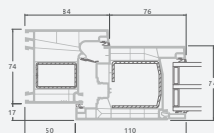

Vienviru balkona durvis ar vienu horizontālu šķērsi un diviem stikla pildījumiem

B