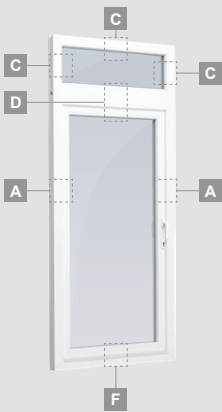

F

Terases durvis

Kombinētas, uz āru veramas

LINEAR sistēma

Divu kameru (trīs stiklu) stikla pakete

Vienas kameras (divu stiklu) stikla pakete

Vienviru terases durvis, augšpusē savienotas ar virsgaismas logu, ar stikla pildījumu

Vienviru terases durvis ar vienu horizontālu šķērsi, augšā savienotas ar virsgaismas logu, ar stikla pildījumu

Terases durvis savienotas ar vitrīnu un horizontālu virsgaismas logu augšdaļā, ar stikla pildījumu. Durvis – kreisajā pusē.

A

B

C

D

F

G

Terases durvis

Kombinētas, uz iekšpusi veramas

LINEAR sistēma

Divu kameru (trīs stiklu) stikla pakete

Vienas kameras (divu stiklu) stikla pakete

Vienviru terases durvis, augšpusē savienotas ar virsgaismas logu, ar stikla pildījumu

Vienviru terases durvis ar vienu horizontālu šķērsi, augšā savienotas ar virsgaismas logu, ar stikla pildījumu