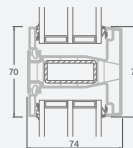

Terases durvis

Kombinētas, uz āru veramas

LINEAR sistēma

Divu kameru (trīs stiklu) stikla pakete

Vienas kameras (divu stiklu) stikla pakete

Vienviru terases durvis, augšpusē savienotas ar virsgaismas logu, ar stikla pildījumu

Vienviru terases durvis ar vienu horizontālu šķērsi, augšā savienotas ar virsgaismas logu, ar stikla pildījumu

Terases durvis savienotas ar vitrīnu un horizontālu virsgaismas logu augšdaļā, ar stikla pildījumu. Durvis – kreisajā pusē.

A

B

C

D

F

G