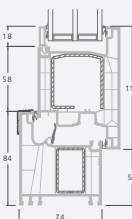

LINEAR sistēma

Terases durvis

Vienviru, uz āru veramas

Divu kameru (trīs stiklu) stikla pakete

Vienas kameras (divu stiklu) stikla pakete

Vienviru terases durvis ar stikla pildījumu

Vienviru balkona durvis ar vienu horizontālu šķērsi un diviem stikla pildījumiem

Vienviru terases durvis ar 2 horizontāliem šķērsiem, ar 2 stikla un 1 PVC pildījumu

A

B

F

LINEAR sistēma

Terases durvis

Vienviru, uz iekšpusi veramas

Divu kameru (trīs stiklu) stikla pakete

Vienas kameras (divu stiklu) stikla pakete

Vienviru terases durvis ar stikla pildījumu

A

Vienviru balkona durvis ar vienu horizontālu šķērsi un diviem stikla pildījumiem

B

Vienviru terases durvis ar 2 horizontāliem šķērsiem, ar 2 stikla un 1 PVC pildījumu