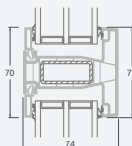

Divviru 1/1, uz āru veramas

LINEAR sistēma

Divu kameru (trīs stiklu) stikla pakete

Vienas kameras (divu stiklu) stikla pakete

Divviru terases durvis ar stikla pildījumu

Divviru terases durvis ar 2 horizontāliem šķēršiem un 4 stikla pildījumiem

Divviru terases durvis ar 4 horizontāliem šķēršiem, ar 4 stikla un 2 PVC pildījumiem

A

B

E

F

Terases durvis

Divviru 1/1, uz iekšpusi veramas

LINEAR sistēma