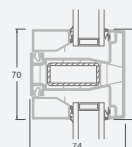

Vienas kameras (divu stiklu) stikla pakete

Vienviru terases durvis ar stikla pildījumu

A

Vienviru balkona durvis ar vienu horizontālu šķērsi un diviem stikla pildījumiem

B

Vienviru terases durvis ar 2 horizontāliem šķērsiem, ar 2 stikla un 1 PVC pildījumu

F

Terases durvis

Kombinētas, uz āru veramas

LINEAR sistēma

Divu kameru (trīs stiklu) stikla pakete

Vienas kameras (divu stiklu) stikla pakete

Vienviru terases durvis, augšpusē savienotas ar virsgaismas logu, ar stikla pildījumu