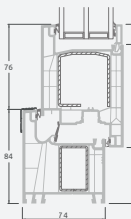

LINEAR sistēma

Divu kameru (trīs stiklu) stikla pakete

Vienas kameras (divu stiklu) stikla pakete

Vienviru terases durvis, augšpusē savienotas ar virsgaismas logu, ar stikla pildījumu

Vienviru terases durvis ar vienu horizontālu šķērsi, augšā savienotas ar virsgaismas logu, ar stikla pildījumu

Terases durvis savienotas ar vitrīnu un horizontālu virsgaismas logu augšdaļā, ar stikla pildījumu. Durvis – kreisajā pusē.

A

B

C

D

F

G

Terases durvis

Divviru 1/1, uz āru veramas

LINEAR sistēma

Divu kameru (trīs stiklu) stikla pakete

Vienas kameras (divu stiklu) stikla pakete

Divviru terases durvis ar stikla pildījumu

Divviru terases durvis ar 2 horizontāliem šķēršiem un 4 stikla pildījumiem