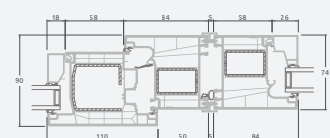

A

B

C

D

F

G

Terases durvis

Kombinētas, uz iekšpusi veramas

LINEAR sistēma

Divu kameru (trīs stiklu) stikla pakete

Vienas kameras (divu stiklu) stikla pakete

Vienviru terases durvis, augšpusē savienotas ar virsgaismas logu, ar stikla pildījumu

Vienviru terases durvis ar vienu horizontālu šķērsi, augšā savienotas ar virsgaismas logu, ar stikla pildījumu