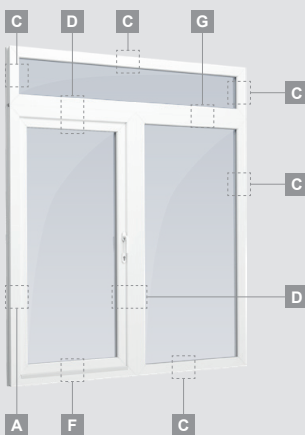

Vienviru terases durvis ar 2 horizontāliem šķērsiem, ar 2 stikla un 1 PVC pildījumu

A

B

F

LINEAR sistēma

Terases durvis

Vienviru, uz iekšpusi veramas

Divu kameru (trīs stiklu) stikla pakete

Vienas kameras (divu stiklu) stikla pakete

Vienviru terases durvis ar stikla pildījumu

A

Vienviru balkona durvis ar vienu horizontālu šķērsi un diviem stikla pildījumiem

B

Vienviru terases durvis ar 2 horizontāliem šķērsiem, ar 2 stikla un 1 PVC pildījumu

F

Terases durvis

Kombinētas, uz āru veramas

LINEAR sistēma

Divu kameru (trīs stiklu) stikla pakete

Vienas kameras (divu stiklu) stikla pakete

Vienviru terases durvis, augšpusē savienotas ar virsgaismas logu, ar stikla pildījumu

Vienviru terases durvis ar vienu horizontālu šķērsi, augšā savienotas ar virsgaismas logu, ar stikla pildījumu

Terases durvis savienotas ar vitrīnu un horizontālu virsgaismas logu augšdaļā, ar stikla pildījumu. Durvis – kreisajā pusē.