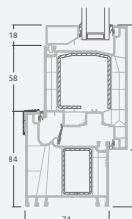

Terases durvis

Kombinētas, uz āru veramas

LINEAR sistēma

Divu kameru (trīs stiklu) stikla pakete

Vienas kameras (divu stiklu) stikla pakete

Vienviru terases durvis, augšpusē savienotas ar virsgaismas logu, ar stikla pildījumu

Vienviru terases durvis ar vienu horizontālu šķērsi, augšā savienotas ar virsgaismas logu, ar stikla pildījumu

Terases durvis savienotas ar vitrīnu un horizontālu virsgaismas logu augšdaļā, ar stikla pildījumu. Durvis – kreisajā pusē.

A

B

C

D

F

G