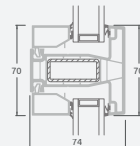

Terases durvis

Divviru 1/1, uz iekšpusi veramas

LINEAR sistēma

Divu kameru (trīs stiklu) stikla pakete

Vienas kameras (divu stiklu) stikla pakete

A

B

E

F