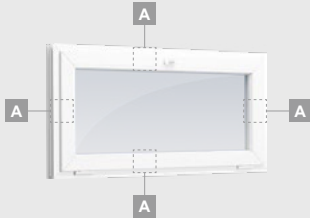

Vienas kameras (divu stiklu) stikla pakete

Triju daļu langas su viena varčia

Triju daļu langas su viena varčia dešīnēje, viršuje

Keturiu daļu langas su dviejomis varčiomis viršuje

Triju daļu langas su viena varčia viduryje

ALPO sistēma

Logi

Atgāžami/kombinēti

Divu kameru (trīs stiklu) stikla pakete

Vienas kameras (divu stiklu) stikla pakete

Vienas varčios atverciams langas

A

Dvieju daļu langas
su atverciama varčia dešīnē

Divu kameru (trīs stiklu) stikla pakete

Vienas kameras (divu stiklu) stikla pakete

E

Vienas daļas vitrīna

Divdaļīga vitrīna
ar vertikālu dalījumu

Trīsdaļīga vitrīna, vertikāla

Trīsdaļīga vitrīna, taisnstūra formas