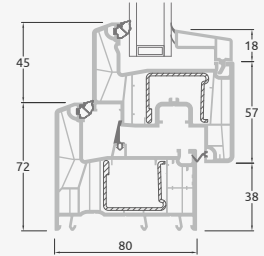

ALPO sistēma

Logi

Atgāžami/kombinēti

Divu kameru (trīs stiklu) stikla pakete

Vienas kameras (divu stiklu) stikla pakete

Vienas varčios atverciams langas

A

Dvieju daļu langas
su atverciama varčia dešīnē

B

Dvieju atverciamū varčīu langas

D

Dvieju daļu langas
su atverciama varčia viršūje

F

ALPO sistēma

Logi

Vitrīnas