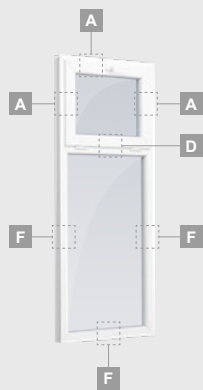

Vienas kameras (divu stiklu) stikla pakete

Triju daļu langas su viena varčia

Triju daļu langas su viena varčia dešīnēje, viršuje

Keturiu daļu langas su dviejomis varčiomis viršuje

Triju daļu langas su viena varčia viduryje

ALPO sistēma

Logi

Atgāžami/kombinēti

Divu kameru (trīs stiklu) stikla pakete

Vienas kameras (divu stiklu) stikla pakete

Vienas varčios atverciams langas

A

Dvieju daļu langas
su atverciama varčia dešīnē

B

Dvieju atverciamū varčīu langas

D

Dvieju daļu langas
su atverciama varčia viršūje

F

ALPO sistēma

Logi

Vitrīnas

Divu kameru (trīs stiklu) stikla pakete

Vienas kameras (divu stiklu) stikla pakete

E

Vienas daļas vitrīna

Divdaļīga vitrīna
ar vertikālu dalījumu

Trīsdaļīga vitrīna, vertikāla

Trīsdaļīga vitrīna, taisnstūra formas