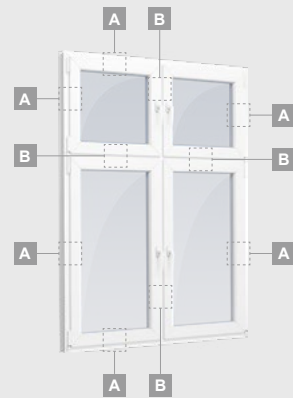

Keturiu varčīu langas, vertikālus

C