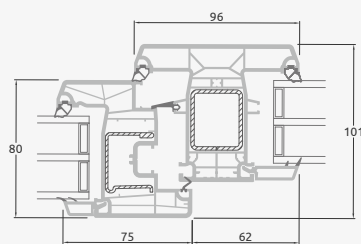

ALPO sistēma

Logi

Atgāžami/kombinēti

Divu kameru (trīs stiklu) stikla pakete

Vienas kameras (divu stiklu) stikla pakete

Vienas varčios atverciams langas

A

Dvieju daļu langas
su atverciama varčia dešīnē

B

Dvieju atverciamū varčīu langas

D

Dvieju daļu langas
su atverciama varčia viršūje

F

ALPO sistēma

Logi

Vitrīnas

Divu kameru (trīs stiklu) stikla pakete

Vienas kameras (divu stiklu) stikla pakete

E

Vienas daļas vitrīna

Divdaļīga vitrīna
ar vertikālu dalījumu

Trīsdaļīga vitrīna, vertikāla

Trīsdaļīga vitrīna, taisnstūra formas