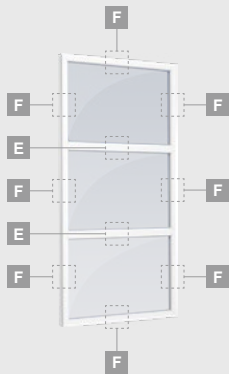

ALPO sistēma

Logi

Atgāžami/kombinēti

Divu kameru (trīs stiklu) stikla pakete

Vienas kameras (divu stiklu) stikla pakete

Vienas varčios atverciams langas

A

Dvieju daļu langas
su atverciama varčia dešīnē

B

Dvieju atverciamū varčīu langas

D

Dvieju daļu langas
su atverciama varčia viršūje

F

ALPO sistēma

Logi

Vitrīnas

Divu kameru (trīs stiklu) stikla pakete

Vienas kameras (divu stiklu) stikla pakete

E

Vienas daļas vitrīna

Divdaļīga vitrīna
ar vertikālu dalījumu

Trīsdaļīga vitrīna, vertikāla

Trīsdaļīga vitrīna, taisnstūra formas

F

ALPO sistēma

Logi

Nestandarta formu vitrīnas

Divu kameru (trīs stiklu) stikla pakete

F

Vienas kameras (divu stiklu) stikla pakete