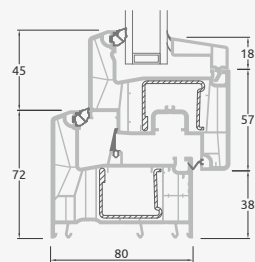

Vienas kameras (divu stiklu) stikla pakete

Triju daļu langas su viena varčia

Triju daļu langas su viena varčia dešīnēje, viršuje

Keturiu daļu langas su dviejomis varčiomis viršuje

Triju daļu langas su viena varčia viduryje

ALPO sistēma

Logi

Atgāžami/kombinēti

Divu kameru (trīs stiklu) stikla pakete

Vienas kameras (divu stiklu) stikla pakete

Vienas varčios atverciams langas

A

Dvieju daļu langas
su atverciama varčia dešīnē