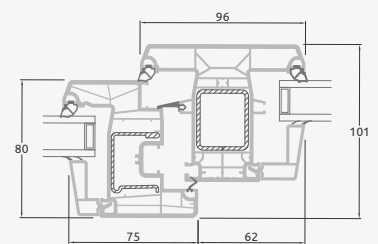

ALPO sistēma

Logi

Atgāžami/kombinēti

Divu kameru (trīs stiklu) stikla pakete

Vienas kameras (divu stiklu) stikla pakete

Vienas varčios atverciams langas

A

Dvieju daļu langas
su atverciama varčia dešīnē

B

Dvieju atverciamū varčīu langas

D

Dvieju daļu langas
su atverciama varčia viršūje

F

ALPO sistēma

Logi

Vitrīnas