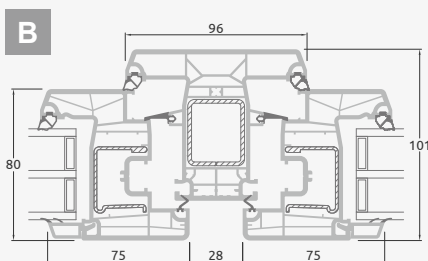

Vienas kameras (divu stiklu) stikla pakete

Triju daļu langas su viena varčia

Triju daļu langas su viena varčia dešīnēje, viršuje

Keturiu daļu langas su dviejomis varčiomis viršuje

Triju daļu langas su viena varčia viduryje

ALPO sistēma

Logi

Atgāžami/kombinēti

Divu kameru (trīs stiklu) stikla pakete

Vienas kameras (divu stiklu) stikla pakete

Vienas varčios atverciams langas

A

Dvieju daļu langas
su atverciama varčia dešīnē