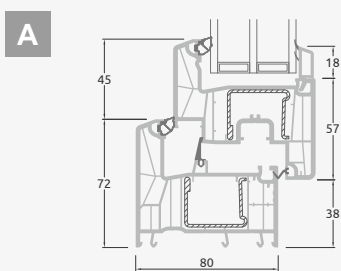

Vienas kameras (divu stiklu) stikla pakete

Triju daļu langas su viena varčia

Triju daļu langas su viena varčia dešīnēje, viršuje

Keturiu daļu langas su dviejomis varčiomis viršuje

Triju daļu langas su viena varčia viduryje

ALPO sistēma

Logi

Atgāžami/kombinēti

Divu kameru (trīs stiklu) stikla pakete

Vienas kameras (divu stiklu) stikla pakete

Vienas varčios atverciams langas

A

Dvieju daļu langas
su atverciama varčia dešīnē