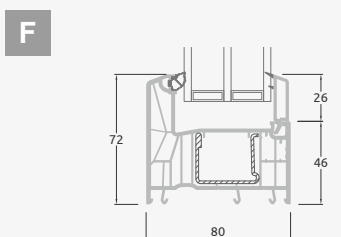

Vienas kameras (divu stiklu) stikla pakete

Triju daļu langas su viena varčia

Triju daļu langas su viena varčia dešīnēje, viršuje

Keturiu daļu langas su dviejomis varčiomis viršuje

Triju daļu langas su viena varčia viduryje

ALPO sistēma

Logi

Atgāžami/kombinēti

Divu kameru (trīs stiklu) stikla pakete

Vienas kameras (divu stiklu) stikla pakete

Vienas varčios atverciams langas

A

Dvieju daļu langas
su atverciama varčia dešīnē