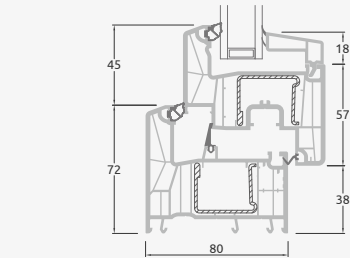

B

Keturiu varčīu langas, vertikālus

C

Dvieju varčīu langas
su judančīu statramsčīu

ALPO sistēma

Logi

Verami-atgāžami/kombinēti

Divu kameru (trīs stiklu) stikla pakete

Vienas kameras (divu stiklu) stikla pakete

Triju daļu langas su viena varčia

Triju daļu langas su viena varčia dešīnēje, viršuje

Keturiu daļu langas su dviejomis varčiomis viršuje

Triju daļu langas su viena varčia viduryje

ALPO sistēma

Logi

Atgāžami/kombinēti

Divu kameru (trīs stiklu) stikla pakete

Vienas kameras (divu stiklu) stikla pakete

Vienas varčios atverciams langas

A

Dvieju daļu langas
su atverciama varčia dešīnē