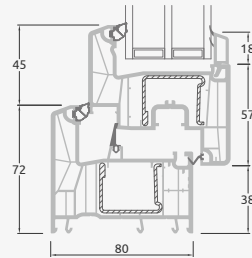

Logi

Verami-atgāžami logi

ALPO sistēma

Divu kameru (trīs stiklu) stikla pakete

Vienas kameras (divu stiklu) stikla pakete

Vienos varčios langas

A

Dvieju varčīu langas

Vienas kameras (divu stiklu) stikla pakete

Triju daļu langas su viena varčia

Triju daļu langas su viena varčia dešīnēje, viršuje

Keturiu daļu langas su dviejomis varčiomis viršuje

Triju daļu langas su viena varčia viduryje