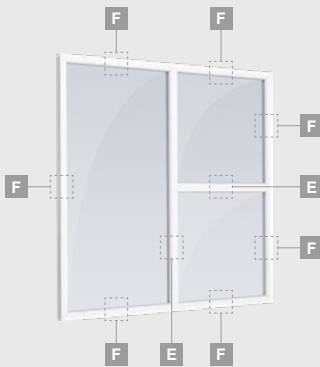

ALPO sistēma

Logi

Atgāžami/kombinēti

Divu kameru (trīs stiklu) stikla pakete

Vienas kameras (divu stiklu) stikla pakete

Vienas varčios atverciams langas

A

Dvieju daļu langas
su atverciama varčia dešīnē

B

Dvieju atverciamū varčīu langas

D

Dvieju daļu langas
su atverciama varčia viršūje

F

ALPO sistēma

Logi

Vitrīnas

Divu kameru (trīs stiklu) stikla pakete

Vienas kameras (divu stiklu) stikla pakete

E

Vienas daļas vitrīna

Divdaļīga vitrīna
ar vertikālu dalījumu

Trīsdaļīga vitrīna, vertikāla

Trīsdaļīga vitrīna, taisnstūra formas

F

ALPO sistēma

Logi

Nestandarta formu vitrīnas

Divu kameru (trīs stiklu) stikla pakete

F

Vienas kameras (divu stiklu) stikla pakete