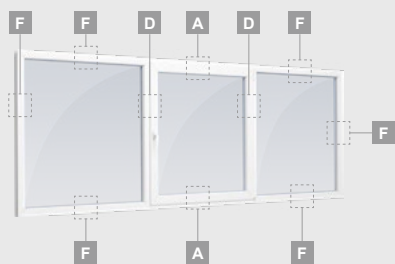

Logi

Verami-atgāžami logi

ALPO sistēma

Divu kameru (trīs stiklu) stikla pakete

Vienas kameras (divu stiklu) stikla pakete

Vienos varčios langas

A

Dvieju varčīu langas

B

Keturiu varčīu langas, vertikālus

C

Dvieju varčīu langas
su judančīu statramsčīu

ALPO sistēma

Logi

Verami-atgāžami/kombinēti

Divu kameru (trīs stiklu) stikla pakete

Vienas kameras (divu stiklu) stikla pakete

Triju daļu langas su viena varčia

Triju daļu langas su viena varčia dešīnēje, viršuje

Keturiu daļu langas su dviejomis varčiomis viršuje

Triju daļu langas su viena varčia viduryje

ALPO sistēma

Logi

Atgāžami/kombinēti

Divu kameru (trīs stiklu) stikla pakete

Vienas kameras (divu stiklu) stikla pakete

Vienas varčios atverciams langas

A

Dvieju daļu langas
su atverciama varčia dešīnē