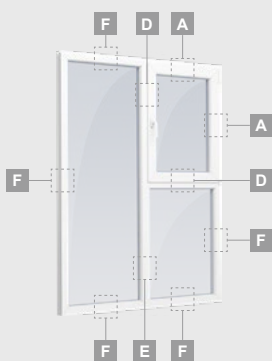

B

Keturiu varčīu langas, vertikālus

C

Dvieju varčīu langas
su judančīu statramsčīu

ALPO sistēma

Logi

Verami-atgāžami/kombinēti

Divu kameru (trīs stiklu) stikla pakete

Vienas kameras (divu stiklu) stikla pakete

Triju daļu langas su viena varčia

Triju daļu langas su viena varčia dešīnēje, viršuje

Keturiu daļu langas su dviejomis varčiomis viršuje

Triju daļu langas su viena varčia viduryje

ALPO sistēma

Logi

Atgāžami/kombinēti

Divu kameru (trīs stiklu) stikla pakete

Vienas kameras (divu stiklu) stikla pakete

Vienas varčios atverciams langas

A

Dvieju daļu langas
su atverciama varčia dešīnē

Divu kameru (trīs stiklu) stikla pakete

Vienas kameras (divu stiklu) stikla pakete

E

Vienas daļas vitrīna

Divdaļīga vitrīna
ar vertikālu dalījumu

Trīsdaļīga vitrīna, vertikāla

Trīsdaļīga vitrīna, taisnstūra formas