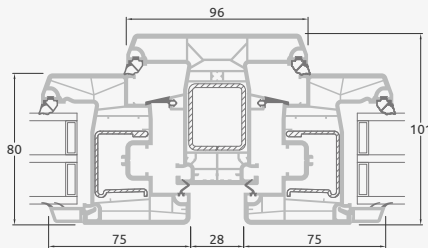

Keturiu varčīu langas, vertikālus

C