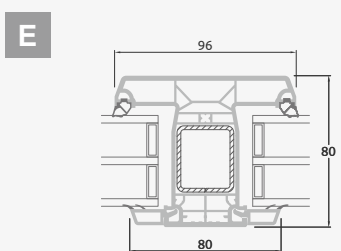

Vienas kameras (divu stiklu) stikla pakete

Triju daļu langas su viena varčia

Triju daļu langas su viena varčia dešīnēje, viršuje

Keturiu daļu langas su dviejomis varčiomis viršuje

Triju daļu langas su viena varčia viduryje

ALPO sistēma

Logi

Atgāžami/kombinēti

Divu kameru (trīs stiklu) stikla pakete

Vienas kameras (divu stiklu) stikla pakete

Vienas varčios atverciams langas

A

Dvieju daļu langas
su atverciama varčia dešīnē