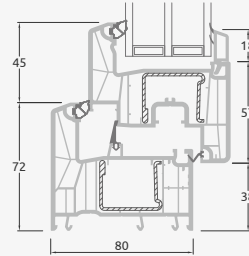

ALPO sistēma

Logi

Atgāžami/kombinēti

Divu kameru (trīs stiklu) stikla pakete

Vienas kameras (divu stiklu) stikla pakete

Vienas varčios atverciams langas

A

Dvieju daļu langas
su atverciama varčia dešīnē

B

Dvieju atverciamū varčīu langas

D

Dvieju daļu langas
su atverciama varčia viršūje

F

ALPO sistēma

Logi

Vitrīnas