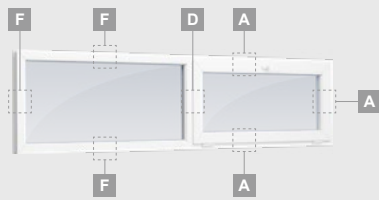

Vienas kameras (divu stiklu) stikla pakete

Triju daļu langas su viena varčia

Triju daļu langas su viena varčia dešīnēje, viršuje

Keturiu daļu langas su dviejomis varčiomis viršuje

Triju daļu langas su viena varčia viduryje

ALPO sistēma

Logi

Atgāžami/kombinēti

Divu kameru (trīs stiklu) stikla pakete

Vienas kameras (divu stiklu) stikla pakete

Vienas varčios atverciams langas

A

Dvieju daļu langas
su atverciama varčia dešīnē

B

Dvieju atverciamū varčīu langas

D

Dvieju daļu langas
su atverciama varčia viršūje

F

ALPO sistēma

Logi

Vitrīnas

Divu kameru (trīs stiklu) stikla pakete

Vienas kameras (divu stiklu) stikla pakete

E

Vienas daļas vitrīna

Divdaļīga vitrīna
ar vertikālu dalījumu

Trīsdaļīga vitrīna, vertikāla

Trīsdaļīga vitrīna, taisnstūra formas