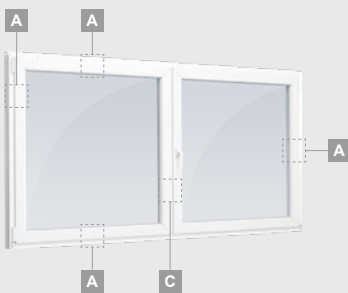

Logi

Verami-atgāžami logi

ALPO sistēma

Divu kameru (trīs stiklu) stikla pakete

Vienas kameras (divu stiklu) stikla pakete

Vienos varčios langas

A

Dvieju varčīu langas

B

Keturiu varčīu langas, vertikālus

C

Dvieju varčīu langas
su judančīu statramsčīu

ALPO sistēma

Logi

Verami-atgāžami/kombinēti

Divu kameru (trīs stiklu) stikla pakete

Vienas kameras (divu stiklu) stikla pakete

Triju daļu langas su viena varčia

Triju daļu langas su viena varčia dešīnēje, viršuje

Keturiu daļu langas su dviejomis varčiomis viršuje

Triju daļu langas su viena varčia viduryje

Divu kameru (trīs stiklu) stikla pakete

Vienas kameras (divu stiklu) stikla pakete

E

Vienas daļas vitrīna

Divdaļīga vitrīna
ar vertikālu dalījumu

Trīsdaļīga vitrīna, vertikāla

Trīsdaļīga vitrīna, taisnstūra formas