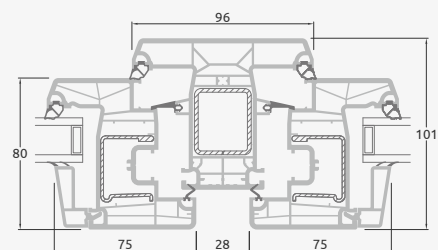

Vienas kameras (divu stiklu) stikla pakete

Triju daļu langas su viena varčia

Triju daļu langas su viena varčia dešīnēje, viršuje

Keturiu daļu langas su dviejomis varčiomis viršuje

Triju daļu langas su viena varčia viduryje

ALPO sistēma

Logi

Atgāžami/kombinēti

Divu kameru (trīs stiklu) stikla pakete

Vienas kameras (divu stiklu) stikla pakete

Vienas varčios atverciams langas

A

Dvieju daļu langas
su atverciama varčia dešīnē