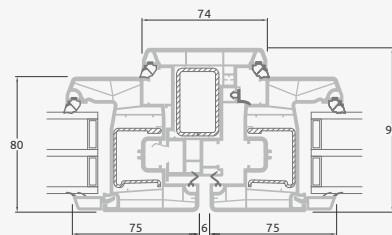

Logi

Verami-atgāžami logi

ALPO sistēma

Divu kameru (trīs stiklu) stikla pakete

Vienas kameras (divu stiklu) stikla pakete

Vienos varčios langas

A

Dvieju varčīu langas

B

Keturiu varčīu langas, vertikālus

C

Dvieju varčīu langas
su judančīu statramsčīu

ALPO sistēma

Logi

Verami-atgāžami/kombinēti

Divu kameru (trīs stiklu) stikla pakete

Vienas kameras (divu stiklu) stikla pakete

Triju daļu langas su viena varčia

Triju daļu langas su viena varčia dešīnēje, viršuje

Keturiu daļu langas su dviejomis varčiomis viršuje

Triju daļu langas su viena varčia viduryje