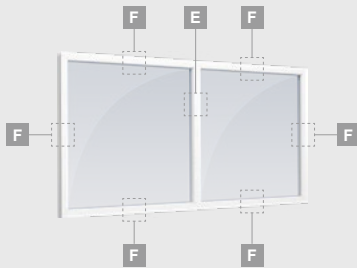

ALPO sistēma

Logi

Atgāžami/kombinēti

Divu kameru (trīs stiklu) stikla pakete

Vienas kameras (divu stiklu) stikla pakete

Vienas varčios atverciams langas

A

Dvieju daļu langas
su atverciama varčia dešīnē

B

Dvieju atverciamū varčīu langas

D

Dvieju daļu langas
su atverciama varčia viršūje

F

ALPO sistēma

Logi

Vitrīnas

Divu kameru (trīs stiklu) stikla pakete

Vienas kameras (divu stiklu) stikla pakete

E

Vienas daļas vitrīna

Divdaļīga vitrīna
ar vertikālu dalījumu

Trīsdaļīga vitrīna, vertikāla

Trīsdaļīga vitrīna, taisnstūra formas

F

ALPO sistēma

Logi

Nestandarta formu vitrīnas

Divu kameru (trīs stiklu) stikla pakete

F

Vienas kameras (divu stiklu) stikla pakete