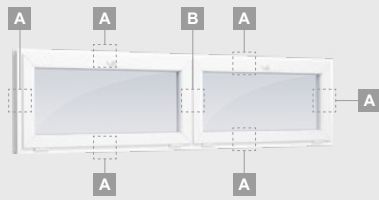

Vienas kameras (divu stiklu) stikla pakete

Triju daļu langas su viena varčia

Triju daļu langas su viena varčia dešīnēje, viršuje

Keturiu daļu langas su dviejomis varčiomis viršuje

Triju daļu langas su viena varčia viduryje

ALPO sistēma

Logi

Atgāžami/kombinēti

Divu kameru (trīs stiklu) stikla pakete

Vienas kameras (divu stiklu) stikla pakete

Vienas varčios atverciams langas

A

Dvieju daļu langas
su atverciama varčia dešīnē

B

Dvieju atverciamū varčīu langas

D

Dvieju daļu langas
su atverciama varčia viršūje

F

ALPO sistēma

Logi

Vitrīnas

Divu kameru (trīs stiklu) stikla pakete

Vienas kameras (divu stiklu) stikla pakete

E

Vienas daļas vitrīna

Divdaļīga vitrīna
ar vertikālu dalījumu

Trīsdaļīga vitrīna, vertikāla

Trīsdaļīga vitrīna, taisnstūra formas