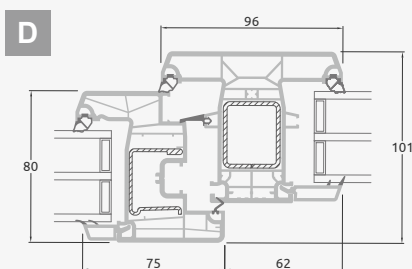

Vienas kameras (divu stiklu) stikla pakete

Triju daļu langas su viena varčia

Triju daļu langas su viena varčia dešīnēje, viršuje

Keturiu daļu langas su dviejomis varčiomis viršuje

Triju daļu langas su viena varčia viduryje

ALPO sistēma

Logi

Atgāžami/kombinēti

Divu kameru (trīs stiklu) stikla pakete

Vienas kameras (divu stiklu) stikla pakete

Vienas varčios atverciams langas

A

Dvieju daļu langas
su atverciama varčia dešīnē