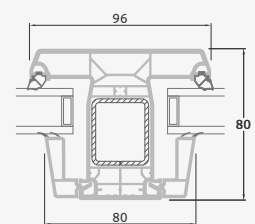

Vienas kameras (divu stiklu) stikla pakete

Triju daļu langas su viena varčia

Triju daļu langas su viena varčia dešīnēje, viršuje

Keturiu daļu langas su dviejomis varčiomis viršuje

Triju daļu langas su viena varčia viduryje

ALPO sistēma

Logi

Atgāžami/kombinēti

Divu kameru (trīs stiklu) stikla pakete

Vienas kameras (divu stiklu) stikla pakete

Vienas varčios atverciams langas

A

Dvieju daļu langas
su atverciama varčia dešīnē