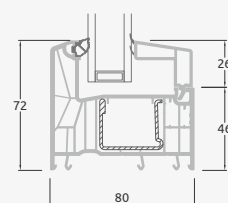

Vienas kameras (divu stiklu) stikla pakete

Triju daļu langas su viena varčia

Triju daļu langas su viena varčia dešīnēje, viršuje

Keturiu daļu langas su dviejomis varčiomis viršuje

Triju daļu langas su viena varčia viduryje

ALPO sistēma

Logi

Atgāžami/kombinēti

Divu kameru (trīs stiklu) stikla pakete

Vienas kameras (divu stiklu) stikla pakete

Vienas varčios atverciams langas

A

Dvieju daļu langas
su atverciama varčia dešīnē