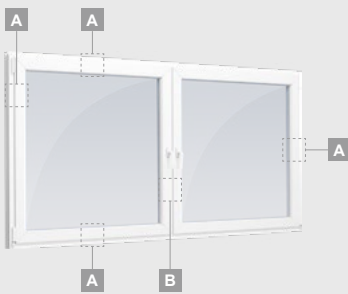

Logi

Verami-atgāžami logi

ALPO sistēma

Divu kameru (trīs stiklu) stikla pakete

Vienas kameras (divu stiklu) stikla pakete

Vienos varčios langas

A

Dvieju varčīu langas

B

Keturiu varčīu langas, vertikālus

C

Dvieju varčīu langas
su judančīu statramsčīu

ALPO sistēma

Logi

Verami-atgāžami/kombinēti

Divu kameru (trīs stiklu) stikla pakete

Vienas kameras (divu stiklu) stikla pakete

Triju daļu langas su viena varčia

Triju daļu langas su viena varčia dešīnēje, viršuje

Keturiu daļu langas su dviejomis varčiomis viršuje

Triju daļu langas su viena varčia viduryje

Divu kameru (trīs stiklu) stikla pakete

Vienas kameras (divu stiklu) stikla pakete

E

Vienas daļas vitrīna

Divdaļīga vitrīna
ar vertikālu dalījumu

Trīsdaļīga vitrīna, vertikāla

Trīsdaļīga vitrīna, taisnstūra formas