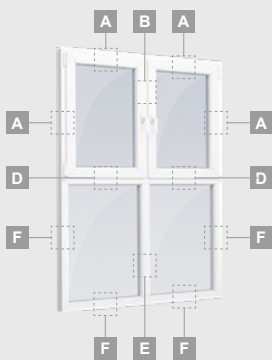

B

Keturiu varčīu langas, vertikālus

C

Dvieju varčīu langas
su judančīu statramsčīu

ALPO sistēma

Logi

Verami-atgāžami/kombinēti

Divu kameru (trīs stiklu) stikla pakete

Vienas kameras (divu stiklu) stikla pakete

Triju daļu langas su viena varčia

Triju daļu langas su viena varčia dešīnēje, viršuje

Keturiu daļu langas su dviejomis varčiomis viršuje

Triju daļu langas su viena varčia viduryje

ALPO sistēma

Logi

Atgāžami/kombinēti

Divu kameru (trīs stiklu) stikla pakete

Vienas kameras (divu stiklu) stikla pakete

Vienas varčios atverciams langas

A

Dvieju daļu langas
su atverciama varčia dešīnē

Divu kameru (trīs stiklu) stikla pakete

Vienas kameras (divu stiklu) stikla pakete

E

Vienas daļas vitrīna

Divdaļīga vitrīna
ar vertikālu dalījumu

Trīsdaļīga vitrīna, vertikāla

Trīsdaļīga vitrīna, taisnstūra formas