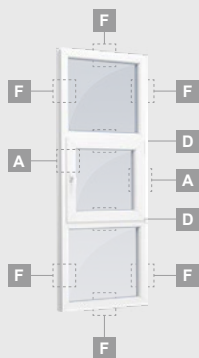

Logi

Verami-atgāžami logi

ALPO sistēma

Divu kameru (trīs stiklu) stikla pakete

Vienas kameras (divu stiklu) stikla pakete

Vienos varčios langas

A

Dvieju varčīu langas

Vienas kameras (divu stiklu) stikla pakete

Triju daļu langas su viena varčia

Triju daļu langas su viena varčia dešīnēje, viršuje

Keturiu daļu langas su dviejomis varčiomis viršuje

Triju daļu langas su viena varčia viduryje

ALPO sistēma

Logi

Atgāžami/kombinēti

Divu kameru (trīs stiklu) stikla pakete

Vienas kameras (divu stiklu) stikla pakete

Vienas varčios atverciams langas

A

Dvieju daļu langas
su atverciama varčia dešīnē

Divu kameru (trīs stiklu) stikla pakete

Vienas kameras (divu stiklu) stikla pakete

E

Vienas daļas vitrīna

Divdaļīga vitrīna
ar vertikālu dalījumu

Trīsdaļīga vitrīna, vertikāla

Trīsdaļīga vitrīna, taisnstūra formas