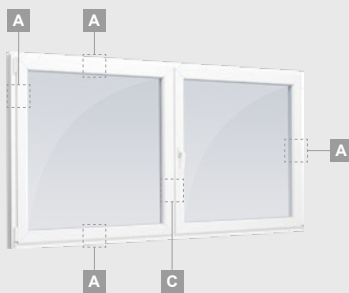

TATRO sistēma

Vienos varčios langas

Dvieju varčiu langas

Keturiu varčiu langas, vertikalus

Dvieju varčiu langas
su judančiu statramsčiu

Logi

Verami-atgāžami logi

Divu kameru (trīs stiklu) stikla pakete

A

Vienas kameras (divu stiklu) stikla pakete

B

C

TATRO sistēma

Logi

Verami-atgāžami/kombinēti

Divu kameru (trīs stiklu) stikla pakete

Vienas kameras (divu stiklu) stikla pakete

Triju daļu langas su viena varčia

Triju daļu langas su viena varčia dešīnēje, viršuje

Keturiu daļu langas su dviejomis varčiomis viršuje

Triju daļu langas su viena varčia viduryje

TATRO sistēma

Logi

Atgāžami/kombinēti

Divu kameru (trīs stiklu) stikla pakete

Vienas kameras (divu stiklu) stikla pakete

Vienas varčios atverciams langas

A

Dvieju daļu langas
su atverciama varčia dešīnē