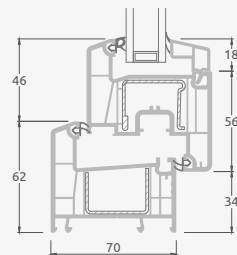

Vienas kameras (divu stiklu) stikla pakete

Triju daļu langas su viena varčia

Triju daļu langas su viena varčia dešīnēje, viršuje

Keturiu daļu langas su dviejomis varčiomis viršuje

Triju daļu langas su viena varčia viduryje

TATRO sistēma

Logi

Atgāžami/kombinēti

Divu kameru (trīs stiklu) stikla pakete

Vienas kameras (divu stiklu) stikla pakete

Vienas varčios atverciams langas

A

Dvieju daļu langas
su atverciama varčia dešīnē