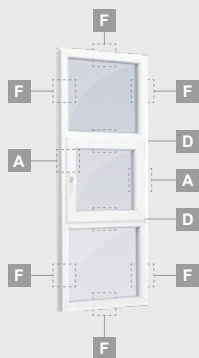

TATRO sistēma

Vienos varčios langas

Dvieju varčiu langas

Keturiu varčiu langas, vertikalus

Dvieju varčiu langas
su judančiu statramsčiu

Logi

Verami-atgāžami logi

Divu kameru (trīs stiklu) stikla pakete

Vienas kameras (divu stiklu) stikla pakete

Triju daļu langas su viena varčia

Triju daļu langas su viena varčia dešīnēje, viršuje

Keturiu daļu langas su dviejomis varčiomis viršuje

Triju daļu langas su viena varčia viduryje

TATRO sistēma

Logi

Atgāžami/kombinēti

Divu kameru (trīs stiklu) stikla pakete

Vienas kameras (divu stiklu) stikla pakete

Vienas varčios atverciams langas

A

Dvieju daļu langas
su atverciama varčia dešīnē

Divu kameru (trīs stiklu) stikla pakete

Vienas kameras (divu stiklu) stikla pakete

Vienas daļas vitrīna

Divdaļīga vitrīna
ar vertikālu dalījumu

Trīsdaļīga vitrīna, vertikāla

Trīsdaļīga vitrīna, taisnstūra formas