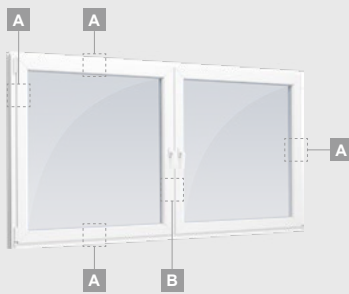

TATRO sistēma

Vienos varčios langas

Dvieju varčiu langas

Keturiu varčiu langas, vertikalus

Dvieju varčiu langas
su judančiu statramsčiu

Logi

Verami-atgāžami logi

Divu kameru (trīs stiklu) stikla pakete

A

Vienas kameras (divu stiklu) stikla pakete

B

C

TATRO sistēma

Logi

Verami-atgāžami/kombinēti

Divu kameru (trīs stiklu) stikla pakete

Vienas kameras (divu stiklu) stikla pakete

Triju daļu langas su viena varčia

Triju daļu langas su viena varčia dešīnēje, viršuje

Keturiu daļu langas su dviejomis varčiomis viršuje

Triju daļu langas su viena varčia viduryje

Divu kameru (trīs stiklu) stikla pakete

Vienas kameras (divu stiklu) stikla pakete

Vienas daļas vitrīna

Divdaļīga vitrīna
ar vertikālu dalījumu

Trīsdaļīga vitrīna, vertikāla

Trīsdaļīga vitrīna, taisnstūra formas