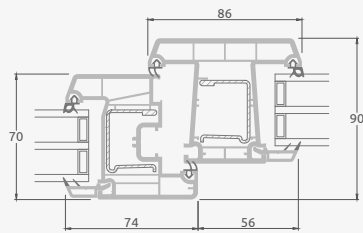

D

Dvieju daļu langas
su atverciama varčia viršūje

F