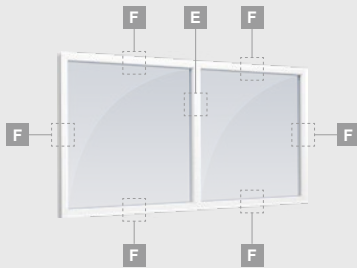

TATRO sistēma

Logi

Atgāžami/kombinēti

Divu kameru (trīs stiklu) stikla pakete

Vienas kameras (divu stiklu) stikla pakete

Vienas varčios atverciams langas

A

Dvieju daļu langas
su atverciama varčia dešīnē

B

Dvieju atverciamū varčīū langas

D

Dvieju daļu langas
su atverciama varčia viršūje

F

TATRO sistēma

Logi

Vitrīnas

Divu kameru (trīs stiklu) stikla pakete

Vienas kameras (divu stiklu) stikla pakete

Vienas daļas vitrīna

Divdaļīga vitrīna
ar vertikālu dalījumu

Trīsdaļīga vitrīna, vertikāla

Trīsdaļīga vitrīna, taisnstūra formas

E

F

TATRO sistēma

Logi

Nestandarta formu vitrīnas

Divu kameru (trīs stiklu) stikla pakete

Vienas kameras (divu stiklu) stikla pakete

F