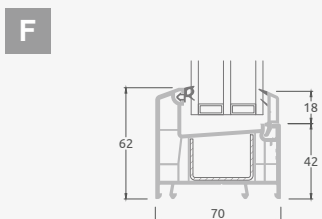

Vienas kameras (divu stiklu) stikla pakete

Triju daļu langas su viena varčia

Triju daļu langas su viena varčia dešīnēje, viršuje

Keturiu daļu langas su dviejomis varčiomis viršuje

Triju daļu langas su viena varčia viduryje

TATRO sistēma

Logi

Atgāžami/kombinēti

Divu kameru (trīs stiklu) stikla pakete

Vienas kameras (divu stiklu) stikla pakete

Vienas varčios atverciams langas

A

Dvieju daļu langas
su atverciama varčia dešīnē