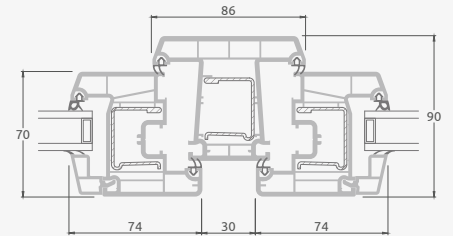

TATRO sistēma

Logi

Atgāžami/kombinēti

Divu kameru (trīs stiklu) stikla pakete

Vienas kameras (divu stiklu) stikla pakete

Vienas varčios atverciams langas

A

Dvieju daļu langas
su atverciama varčia dešīnē

B

Dvieju atverciamū varčīū langas

D

Dvieju daļu langas
su atverciama varčia viršūje

F

TATRO sistēma

Logi

Vitrīnas