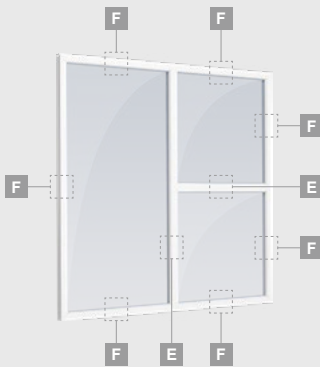

TATRO sistēma

Logi

Atgāžami/kombinēti

Divu kameru (trīs stiklu) stikla pakete

Vienas kameras (divu stiklu) stikla pakete

Vienas varčios atverciams langas

A

Dvieju daļu langas
su atverciama varčia dešīnē

B

Dvieju atverciamū varčīū langas

D

Dvieju daļu langas
su atverciama varčia viršūje

F

TATRO sistēma

Logi

Vitrīnas

Divu kameru (trīs stiklu) stikla pakete

Vienas kameras (divu stiklu) stikla pakete

Vienas daļas vitrīna

Divdaļīga vitrīna
ar vertikālu dalījumu

Trīsdaļīga vitrīna, vertikāla

Trīsdaļīga vitrīna, taisnstūra formas

E

F

TATRO sistēma

Logi

Nestandarta formu vitrīnas

Divu kameru (trīs stiklu) stikla pakete

Vienas kameras (divu stiklu) stikla pakete

F