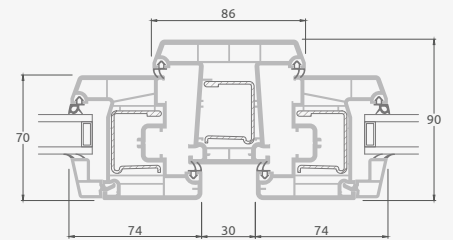

TATRO sistēma

Logi

Verami-atgāžami logi

Divu kameru (trīs stiklu) stikla pakete

A

Vienas kameras (divu stiklu) stikla pakete

B

C