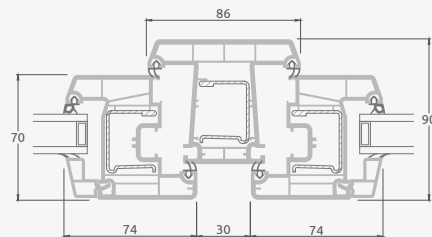

Vienas kameras (divu stiklu) stikla pakete

Triju daļu langas su viena varčia

Triju daļu langas su viena varčia dešīnēje, viršuje

Keturiu daļu langas su dviejomis varčiomis viršuje

Triju daļu langas su viena varčia viduryje

TATRO sistēma

Logi

Atgāžami/kombinēti

Divu kameru (trīs stiklu) stikla pakete

Vienas kameras (divu stiklu) stikla pakete

Vienas varčios atverciams langas

A

Dvieju daļu langas
su atverciama varčia dešīnē