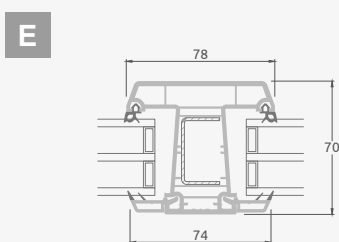

Vienas kameras (divu stiklu) stikla pakete

Triju daļu langas su viena varčia

Triju daļu langas su viena varčia dešīnēje, viršuje

Keturiu daļu langas su dviejomis varčiomis viršuje

Triju daļu langas su viena varčia viduryje

TATRO sistēma

Logi

Atgāžami/kombinēti

Divu kameru (trīs stiklu) stikla pakete

Vienas kameras (divu stiklu) stikla pakete

Vienas varčios atverciams langas

A

Dvieju daļu langas
su atverciama varčia dešīnē