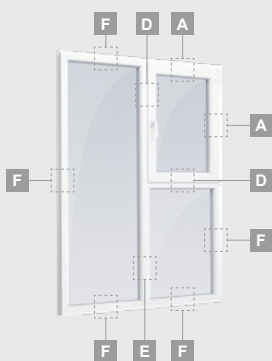

TATRO sistēma

Vienos varčios langas

Dvieju varčiu langas

Keturiu varčiu langas, vertikalus

Dvieju varčiu langas
su judančiu statramsčiu

Logi

Verami-atgāžami logi

Divu kameru (trīs stiklu) stikla pakete

A

Vienas kameras (divu stiklu) stikla pakete

B

C

TATRO sistēma

Logi

Verami-atgāžami/kombinēti

Divu kameru (trīs stiklu) stikla pakete

Vienas kameras (divu stiklu) stikla pakete

Triju daļu langas su viena varčia

Triju daļu langas su viena varčia dešīnēje, viršuje

Keturiu daļu langas su dviejomis varčiomis viršuje

Triju daļu langas su viena varčia viduryje

TATRO sistēma

Logi

Atgāžami/kombinēti

Divu kameru (trīs stiklu) stikla pakete

Vienas kameras (divu stiklu) stikla pakete

Vienas varčios atverciams langas

A

Dvieju daļu langas
su atverciama varčia dešīnē