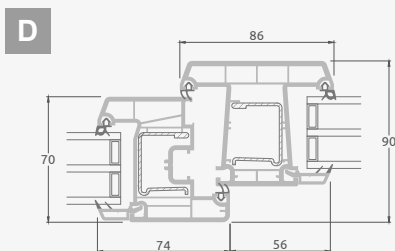

Vienas kameras (divu stiklu) stikla pakete

Triju daļu langas su viena varčia

Triju daļu langas su viena varčia dešīnēje, viršuje

Keturiu daļu langas su dviejomis varčiomis viršuje

Triju daļu langas su viena varčia viduryje

TATRO sistēma

Logi

Atgāžami/kombinēti

Divu kameru (trīs stiklu) stikla pakete

Vienas kameras (divu stiklu) stikla pakete

Vienas varčios atverciams langas

A

Dvieju daļu langas
su atverciama varčia dešīnē