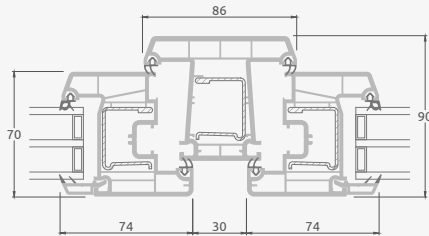

TATRO sistēma

Logi

Atgāžami/kombinēti

Divu kameru (trīs stiklu) stikla pakete

Vienas kameras (divu stiklu) stikla pakete

Vienas varčios atverciams langas

A

Dvieju daļu langas
su atverciama varčia dešīnē

B

Dvieju atverciamū varčīū langas

D

Dvieju daļu langas
su atverciama varčia viršūje

F

TATRO sistēma

Logi

Vitrīnas