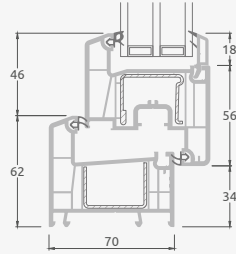

TATRO sistēma

Logi

Atgāžami/kombinēti

Divu kameru (trīs stiklu) stikla pakete

Vienas kameras (divu stiklu) stikla pakete

Vienas varčios atverciams langas

A

Dvieju daļu langas
su atverciama varčia dešīnē

B

Dvieju atverciamū varčīū langas

D

Dvieju daļu langas
su atverciama varčia viršūje

F

TATRO sistēma

Logi

Vitrīnas

Divu kameru (trīs stiklu) stikla pakete

Vienas kameras (divu stiklu) stikla pakete

Vienas daļas vitrīna

Divdaļīga vitrīna
ar vertikālu dalījumu

Trīsdaļīga vitrīna, vertikāla

Trīsdaļīga vitrīna, taisnstūra formas