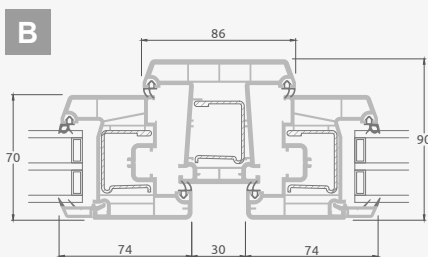

Vienas kameras (divu stiklu) stikla pakete

Triju daļu langas su viena varčia

Triju daļu langas su viena varčia dešīnēje, viršuje

Keturiu daļu langas su dviejomis varčiomis viršuje

Triju daļu langas su viena varčia viduryje

TATRO sistēma

Logi

Atgāžami/kombinēti

Divu kameru (trīs stiklu) stikla pakete

Vienas kameras (divu stiklu) stikla pakete

Vienas varčios atverciams langas

A

Dvieju daļu langas
su atverciama varčia dešīnē