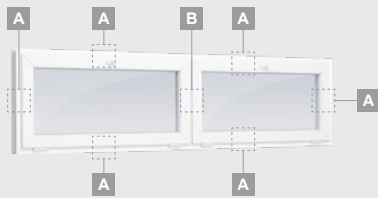

Vienas kameras (divu stiklu) stikla pakete

Triju daļu langas su viena varčia

Triju daļu langas su viena varčia dešīnēje, viršuje

Keturiu daļu langas su dviejomis varčiomis viršuje

Triju daļu langas su viena varčia viduryje

TATRO sistēma

Logi

Atgāžami/kombinēti

Divu kameru (trīs stiklu) stikla pakete

Vienas kameras (divu stiklu) stikla pakete

Vienas varčios atverciams langas

A

Dvieju daļu langas
su atverciama varčia dešīnē

B

Dvieju atverciamū varčīū langas

D

Dvieju daļu langas
su atverciama varčia viršūje

F

TATRO sistēma

Logi

Vitrīnas

Divu kameru (trīs stiklu) stikla pakete

Vienas kameras (divu stiklu) stikla pakete

Vienas daļas vitrīna

Divdaļīga vitrīna
ar vertikālu dalījumu

Trīsdaļīga vitrīna, vertikāla

Trīsdaļīga vitrīna, taisnstūra formas