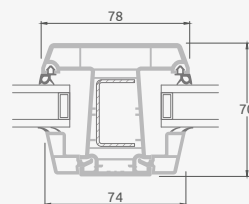

Vienas kameras (divu stiklu) stikla pakete

Triju daļu langas su viena varčia

Triju daļu langas su viena varčia dešīnēje, viršuje

Keturiu daļu langas su dviejomis varčiomis viršuje

Triju daļu langas su viena varčia viduryje

TATRO sistēma

Logi

Atgāžami/kombinēti

Divu kameru (trīs stiklu) stikla pakete

Vienas kameras (divu stiklu) stikla pakete

Vienas varčios atverciams langas

A

Dvieju daļu langas
su atverciama varčia dešīnē