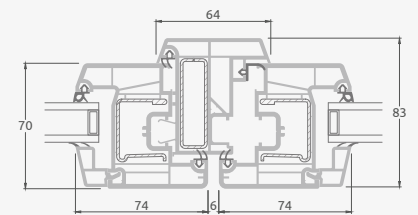

A

Vienas kameras (divu stiklu) stikla pakete

B

C

TATRO sistēma

Logi

Verami-atgāžami/kombinēti

Divu kameru (trīs stiklu) stikla pakete

Vienas kameras (divu stiklu) stikla pakete

Triju daļu langas su viena varčia

Triju daļu langas su viena varčia dešīnēje, viršuje

Keturiu daļu langas su dviejomis varčiomis viršuje

Triju daļu langas su viena varčia viduryje

TATRO sistēma

Logi

Atgāžami/kombinēti

Divu kameru (trīs stiklu) stikla pakete

Vienas kameras (divu stiklu) stikla pakete

Vienas varčios atverciams langas

A

Dvieju daļu langas
su atverciama varčia dešīnē