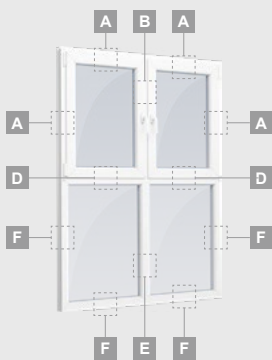

A

Vienas kameras (divu stiklu) stikla pakete

B

C

TATRO sistēma

Logi

Verami-atgāžami/kombinēti

Divu kameru (trīs stiklu) stikla pakete

Vienas kameras (divu stiklu) stikla pakete

Triju daļu langas su viena varčia

Triju daļu langas su viena varčia dešīnēje, viršuje

Keturiu daļu langas su dviejomis varčiomis viršuje

Triju daļu langas su viena varčia viduryje

TATRO sistēma

Logi

Atgāžami/kombinēti

Divu kameru (trīs stiklu) stikla pakete

Vienas kameras (divu stiklu) stikla pakete

Vienas varčios atverciams langas

A

Dvieju daļu langas
su atverciama varčia dešīnē

Divu kameru (trīs stiklu) stikla pakete

Vienas kameras (divu stiklu) stikla pakete

Vienas daļas vitrīna

Divdaļīga vitrīna
ar vertikālu dalījumu

Trīsdaļīga vitrīna, vertikāla

Trīsdaļīga vitrīna, taisnstūra formas