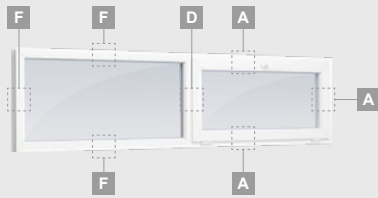

Vienas kameras (divu stiklu) stikla pakete

Triju daļu langas su viena varčia

Triju daļu langas su viena varčia dešīnēje, viršuje

Keturiu daļu langas su dviejomis varčiomis viršuje

Triju daļu langas su viena varčia viduryje

TATRO sistēma

Logi

Atgāžami/kombinēti

Divu kameru (trīs stiklu) stikla pakete

Vienas kameras (divu stiklu) stikla pakete

Vienas varčios atverciams langas

A

Dvieju daļu langas
su atverciama varčia dešīnē

B

Dvieju atverciamū varčīū langas

D

Dvieju daļu langas
su atverciama varčia viršūje

F

TATRO sistēma

Logi

Vitrīnas

Divu kameru (trīs stiklu) stikla pakete

Vienas kameras (divu stiklu) stikla pakete

Vienas daļas vitrīna

Divdaļīga vitrīna
ar vertikālu dalījumu

Trīsdaļīga vitrīna, vertikāla

Trīsdaļīga vitrīna, taisnstūra formas