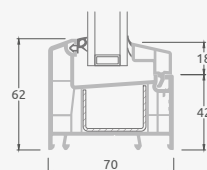

Vienas kameras (divu stiklu) stikla pakete

Triju daļu langas su viena varčia

Triju daļu langas su viena varčia dešīnēje, viršuje

Keturiu daļu langas su dviejomis varčiomis viršuje

Triju daļu langas su viena varčia viduryje

TATRO sistēma

Logi

Atgāžami/kombinēti

Divu kameru (trīs stiklu) stikla pakete

Vienas kameras (divu stiklu) stikla pakete

Vienas varčios atverciams langas

A

Dvieju daļu langas
su atverciama varčia dešīnē