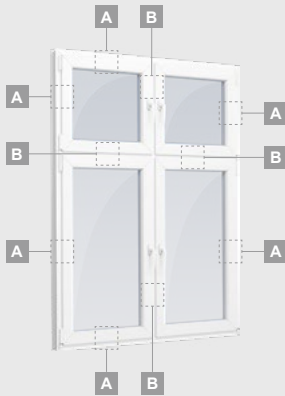

TATRO sistēma

Vienos varčios langas

Dvieju varčiu langas

Keturiu varčiu langas, vertikalus

Dvieju varčiu langas
su judančiu statramsčiu

Logi

Verami-atgāžami logi

Divu kameru (trīs stiklu) stikla pakete

A

Vienas kameras (divu stiklu) stikla pakete

B

C

TATRO sistēma

Logi

Verami-atgāžami/kombinēti

Divu kameru (trīs stiklu) stikla pakete

Vienas kameras (divu stiklu) stikla pakete

Triju daļu langas su viena varčia

Triju daļu langas su viena varčia dešīnēje, viršuje

Keturiu daļu langas su dviejomis varčiomis viršuje

Triju daļu langas su viena varčia viduryje

Divu kameru (trīs stiklu) stikla pakete

Vienas kameras (divu stiklu) stikla pakete

Vienas daļas vitrīna

Divdaļīga vitrīna
ar vertikālu dalījumu

Trīsdaļīga vitrīna, vertikāla

Trīsdaļīga vitrīna, taisnstūra formas