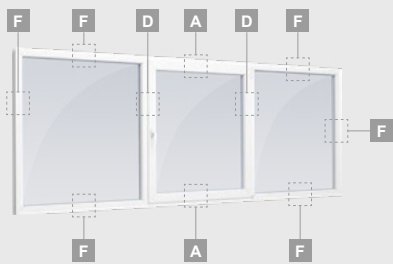

TATRO sistēma

Vienos varčios langas

Dvieju varčiu langas

Keturiu varčiu langas, vertikalus

Dvieju varčiu langas
su judančiu statramsčiu

Logi

Verami-atgāžami logi

Divu kameru (trīs stiklu) stikla pakete

A

Vienas kameras (divu stiklu) stikla pakete

B

C

TATRO sistēma

Logi

Verami-atgāžami/kombinēti

Divu kameru (trīs stiklu) stikla pakete

Vienas kameras (divu stiklu) stikla pakete

Triju daļu langas su viena varčia

Triju daļu langas su viena varčia dešīnēje, viršuje

Keturiu daļu langas su dviejomis varčiomis viršuje

Triju daļu langas su viena varčia viduryje

TATRO sistēma

Logi

Atgāžami/kombinēti

Divu kameru (trīs stiklu) stikla pakete

Vienas kameras (divu stiklu) stikla pakete

Vienas varčios atverciams langas

A

Dvieju daļu langas
su atverciama varčia dešīnē