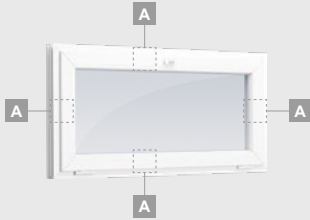

A

Vienas kameras (divu stiklu) stikla pakete

B

C

TATRO sistēma

Logi

Verami-atgāžami/kombinēti

Divu kameru (trīs stiklu) stikla pakete

Vienas kameras (divu stiklu) stikla pakete

Triju daļu langas su viena varčia

Triju daļu langas su viena varčia dešīnēje, viršuje

Keturiu daļu langas su dviejomis varčiomis viršuje

Triju daļu langas su viena varčia viduryje

TATRO sistēma

Logi

Atgāžami/kombinēti

Divu kameru (trīs stiklu) stikla pakete

Vienas kameras (divu stiklu) stikla pakete

Vienas varčios atverciams langas

A

Dvieju daļu langas
su atverciama varčia dešīnē

Divu kameru (trīs stiklu) stikla pakete

Vienas kameras (divu stiklu) stikla pakete

Vienas daļas vitrīna

Divdaļīga vitrīna
ar vertikālu dalījumu

Trīsdaļīga vitrīna, vertikāla

Trīsdaļīga vitrīna, taisnstūra formas