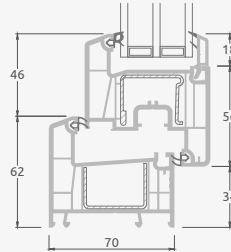

Logi

Verami-atgāžami logi

Divu kameru (trīs stiklu) stikla pakete

A