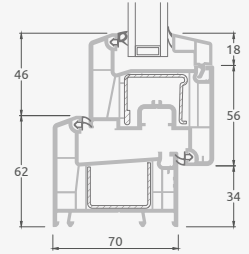

TATRO sistēma

Logi

Atgāžami/kombinēti

Divu kameru (trīs stiklu) stikla pakete

Vienas kameras (divu stiklu) stikla pakete

Vienas varčios atverciams langas

A

Dvieju daļu langas
su atverciama varčia dešīnē

Divu kameru (trīs stiklu) stikla pakete

Vienas kameras (divu stiklu) stikla pakete

Vienas daļas vitrīna

Divdaļīga vitrīna
ar vertikālu dalījumu

Trīsdaļīga vitrīna, vertikāla

Trīsdaļīga vitrīna, taisnstūra formas