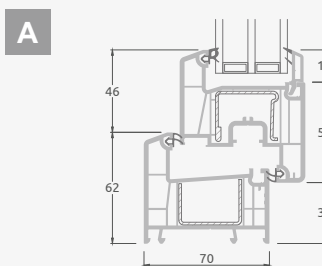

Vienas kameras (divu stiklu) stikla pakete

Triju daļu langas su viena varčia

Triju daļu langas su viena varčia dešīnēje, viršuje

Keturiu daļu langas su dviejomis varčiomis viršuje

Triju daļu langas su viena varčia viduryje

TATRO sistēma

Logi

Atgāžami/kombinēti

Divu kameru (trīs stiklu) stikla pakete

Vienas kameras (divu stiklu) stikla pakete

Vienas varčios atverciams langas

A

Dvieju daļu langas
su atverciama varčia dešīnē