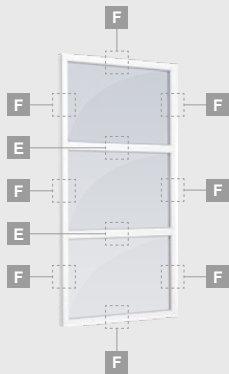

TATRO sistēma

Logi

Atgāžami/kombinēti

Divu kameru (trīs stiklu) stikla pakete

Vienas kameras (divu stiklu) stikla pakete

Vienas varčios atverciams langas

A

Dvieju daļu langas
su atverciama varčia dešīnē

B

Dvieju atverciamū varčīū langas

D

Dvieju daļu langas
su atverciama varčia viršūje

F

TATRO sistēma

Logi

Vitrīnas

Divu kameru (trīs stiklu) stikla pakete

Vienas kameras (divu stiklu) stikla pakete

Vienas daļas vitrīna

Divdaļīga vitrīna
ar vertikālu dalījumu

Trīsdaļīga vitrīna, vertikāla

Trīsdaļīga vitrīna, taisnstūra formas

E

F

TATRO sistēma

Logi

Nestandarta formu vitrīnas

Divu kameru (trīs stiklu) stikla pakete

Vienas kameras (divu stiklu) stikla pakete

F