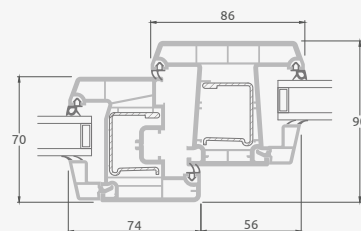

Vienas kameras (divu stiklu) stikla pakete

Triju daļu langas su viena varčia

Triju daļu langas su viena varčia dešīnēje, viršuje

Keturiu daļu langas su dviejomis varčiomis viršuje

Triju daļu langas su viena varčia viduryje

TATRO sistēma

Logi

Atgāžami/kombinēti

Divu kameru (trīs stiklu) stikla pakete

Vienas kameras (divu stiklu) stikla pakete

Vienas varčios atverciams langas

A

Dvieju daļu langas
su atverciama varčia dešīnē