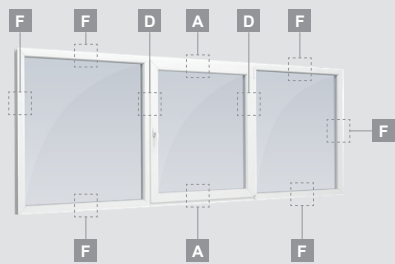

EURO 70 sistēma

Logi

Verami-atgāžami logi

Divu kameru (trīs stiklu) stikla pakete

Vienas kameras (divu stiklu) stikla pakete

Vienos varčios langas

Dvieju varčīu langas

Keturiu varčīu langas, vertikālus

Vienas kameras (divu stiklu) stikla pakete

Triju daļu langas su viena varčia

Triju daļu langas su viena varčia dešīnēje, viršuje

Keturiu daļu langas su dviejomis varčiomis viršuje

Triju daļu langas su viena varčia viduryje

EURO 70 sistēma

Logi

Atgāžami/kombinēti

Divu kameru (trīs stiklu) stikla pakete

Vienas kameras (divu stiklu) stikla pakete

Vienas varčios atverčiamas langas

A

Dvieju daļiņu langas
su atverčiama varčia dešīnē

Divu kameru (trīs stiklu) stikla pakete

Vienas kameras (divu stiklu) stikla pakete

E

Vienas daļas vitrīna

Divdaļīga vitrīna
ar vertikālu dalījumu

Trīsdaļīga vitrīna, vertikāla

Trīsdaļīga vitrīna, taisnstūra formas