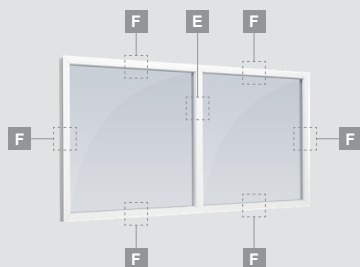

Vienas kameras (divu stiklu) stikla pakete

Triju daļu langas su viena varčia

Triju daļu langas su viena varčia dešīnēje, viršuje

Keturiu daļu langas su dviejomis varčiomis viršuje

Triju daļu langas su viena varčia viduryje

EURO 70 sistēma

Logi

Atgāžami/kombinēti

Divu kameru (trīs stiklu) stikla pakete

Vienas kameras (divu stiklu) stikla pakete

Vienas varčios atverčiamas langas

A

Dvieju daļiņu langas
su atverčiama varčia dešīnē

B

Dvieju atverčiamu varčīņu langas

D

Dvieju daļiņu langas
su atverčiama varčia viršūje

F

EURO 70 sistēma

Logi

Vitrīnas

Divu kameru (trīs stiklu) stikla pakete

Vienas kameras (divu stiklu) stikla pakete

E

Vienas daļas vitrīna

Divdaļīga vitrīna
ar vertikālu dalījumu

Trīsdaļīga vitrīna, vertikāla

Trīsdaļīga vitrīna, taisnstūra formas