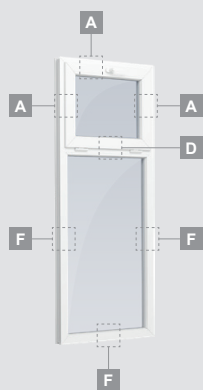

Vienas kameras (divu stiklu) stikla pakete

Triju daļu langas su viena varčia

Triju daļu langas su viena varčia dešīnēje, viršuje

Keturiu daļu langas su dviejomis varčiomis viršuje

Triju daļu langas su viena varčia viduryje

EURO 70 sistēma

Logi

Atgāžami/kombinēti

Divu kameru (trīs stiklu) stikla pakete

Vienas kameras (divu stiklu) stikla pakete

Vienas varčios atverčiamas langas

A

Dvieju daļiņu langas
su atverčiama varčia dešīnē

B

Dvieju atverčiamu varčīņu langas

D

Dvieju daļiņu langas
su atverčiama varčia viršūje

F

EURO 70 sistēma

Logi

Vitrīnas

Divu kameru (trīs stiklu) stikla pakete

Vienas kameras (divu stiklu) stikla pakete

E

Vienas daļas vitrīna

Divdaļīga vitrīna
ar vertikālu dalījumu

Trīsdaļīga vitrīna, vertikāla

Trīsdaļīga vitrīna, taisnstūra formas