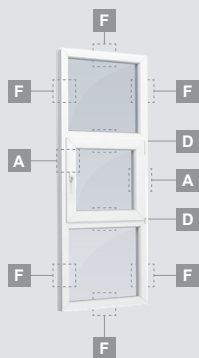

EURO 70 sistēma

Logi

Verami-atgāžami logi

Divu kameru (trīs stiklu) stikla pakete

Vienas kameras (divu stiklu) stikla pakete

Vienos varčios langas

Dvieju varčīu langas

Keturiu varčīu langas, vertikālus

Vienas kameras (divu stiklu) stikla pakete

Triju daļu langas su viena varčia

Triju daļu langas su viena varčia dešīnēje, viršuje

Keturiu daļu langas su dviejomis varčiomis viršuje

Triju daļu langas su viena varčia viduryje

EURO 70 sistēma

Logi

Atgāžami/kombinēti

Divu kameru (trīs stiklu) stikla pakete

Vienas kameras (divu stiklu) stikla pakete

Vienas varčios atverčiamas langas

A

Dvieju daļiņu langas
su atverčiama varčia dešīnē

Divu kameru (trīs stiklu) stikla pakete

Vienas kameras (divu stiklu) stikla pakete

E

Vienas daļas vitrīna

Divdaļīga vitrīna
ar vertikālu dalījumu

Trīsdaļīga vitrīna, vertikāla

Trīsdaļīga vitrīna, taisnstūra formas