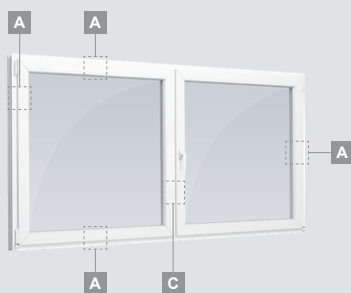

EURO 70 sistēma

Logi

Verami-atgāžami logi

Divu kameru (trīs stiklu) stikla pakete

Vienas kameras (divu stiklu) stikla pakete

Vienos varčios langas

Dvieju varčīu langas

Keturiu varčīu langas, vertikālus

Dvieju varčīu langas
su judančīu statramsčīu

A

B

C

EURO 70 sistēma

Logi

Verami-atgāžami/kombinēti

Divu kameru (trīs stiklu) stikla pakete

Vienas kameras (divu stiklu) stikla pakete

Triju daļu langas su viena varčia

Triju daļu langas su viena varčia dešīnēje, viršuje

Keturiu daļu langas su dviejomis varčiomis viršuje

Triju daļu langas su viena varčia viduryje

Divu kameru (trīs stiklu) stikla pakete

Vienas kameras (divu stiklu) stikla pakete

E

Vienas daļas vitrīna

Divdaļīga vitrīna
ar vertikālu dalījumu

Trīsdaļīga vitrīna, vertikāla

Trīsdaļīga vitrīna, taisnstūra formas