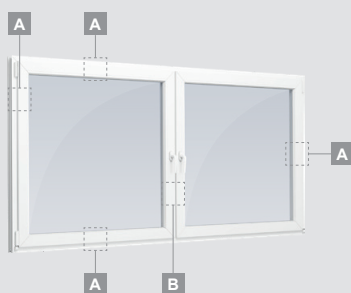

EURO 70 sistēma

Logi

Verami-atgāžami logi

Divu kameru (trīs stiklu) stikla pakete

Vienas kameras (divu stiklu) stikla pakete

Vienos varčios langas

Dvieju varčīu langas

Keturiu varčīu langas, vertikālus

Dvieju varčīu langas
su judančīu statramsčīu

A

B

C

EURO 70 sistēma

Logi

Verami-atgāžami/kombinēti

Divu kameru (trīs stiklu) stikla pakete

Vienas kameras (divu stiklu) stikla pakete

Triju daļu langas su viena varčia

Triju daļu langas su viena varčia dešīnēje, viršuje

Keturiu daļu langas su dviejomis varčiomis viršuje

Triju daļu langas su viena varčia viduryje

Divu kameru (trīs stiklu) stikla pakete

Vienas kameras (divu stiklu) stikla pakete

E

Vienas daļas vitrīna

Divdaļīga vitrīna
ar vertikālu dalījumu

Trīsdaļīga vitrīna, vertikāla

Trīsdaļīga vitrīna, taisnstūra formas