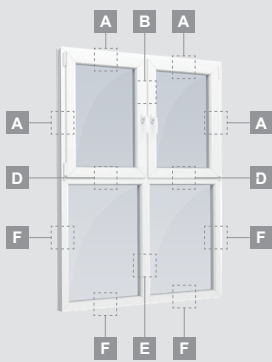

EURO 70 sistēma

Logi

Verami-atgāžami logi

Divu kameru (trīs stiklu) stikla pakete

Vienas kameras (divu stiklu) stikla pakete

Vienos varčios langas

Dvieju varčīu langas

Keturiu varčīu langas, vertikālus

Vienas kameras (divu stiklu) stikla pakete

Triju daļu langas su viena varčia

Triju daļu langas su viena varčia dešīnēje, viršuje

Keturiu daļu langas su dviejomis varčiomis viršuje

Triju daļu langas su viena varčia viduryje

EURO 70 sistēma

Logi

Atgāžami/kombinēti

Divu kameru (trīs stiklu) stikla pakete

Vienas kameras (divu stiklu) stikla pakete

Vienas varčios atverčiamas langas

A

Dvieju daļiņu langas
su atverčiama varčia dešīnē

Divu kameru (trīs stiklu) stikla pakete

Vienas kameras (divu stiklu) stikla pakete

E

Vienas daļas vitrīna

Divdaļīga vitrīna
ar vertikālu dalījumu

Trīsdaļīga vitrīna, vertikāla

Trīsdaļīga vitrīna, taisnstūra formas