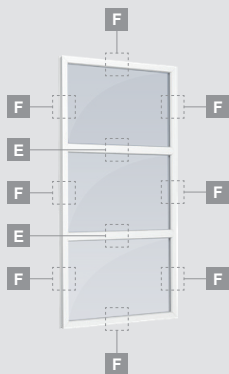

Vienas kameras (divu stiklu) stikla pakete

Triju daļu langas su viena varčia

Triju daļu langas su viena varčia dešīnēje, viršuje

Keturiu daļu langas su dviejomis varčiomis viršuje

Triju daļu langas su viena varčia viduryje

B

Dvieju atverčiamu varčīņu langas

D

Dvieju daļiņu langas
su atverčiama varčia viršūje

F

EURO 70 sistēma

Logi

Vitrīnas

Divu kameru (trīs stiklu) stikla pakete

Vienas kameras (divu stiklu) stikla pakete

E

Vienas daļas vitrīna

Divdaļīga vitrīna
ar vertikālu dalījumu

Trīsdaļīga vitrīna, vertikāla

Trīsdaļīga vitrīna, taisnstūra formas

F

EURO 70 sistēma

Logi

Nestandarta formu vitrīnas

Divu kameru (trīs stiklu) stikla pakete

Vienas kameras (divu stiklu) stikla pakete

F

G