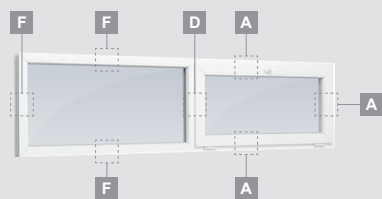

Vienas kameras (divu stiklu) stikla pakete

Triju daļu langas su viena varčia

Triju daļu langas su viena varčia dešīnēje, viršuje

Keturiu daļu langas su dviejomis varčiomis viršuje

Triju daļu langas su viena varčia viduryje

EURO 70 sistēma

Logi

Atgāžami/kombinēti

Divu kameru (trīs stiklu) stikla pakete

Vienas kameras (divu stiklu) stikla pakete

Vienas varčios atverčiamas langas

A

Dvieju daļiņu langas
su atverčiama varčia dešīnē

B

Dvieju atverčiamu varčīņu langas

D

Dvieju daļiņu langas
su atverčiama varčia viršūje

F

EURO 70 sistēma

Logi

Vitrīnas

Divu kameru (trīs stiklu) stikla pakete

Vienas kameras (divu stiklu) stikla pakete

E

Vienas daļas vitrīna

Divdaļīga vitrīna
ar vertikālu dalījumu

Trīsdaļīga vitrīna, vertikāla

Trīsdaļīga vitrīna, taisnstūra formas