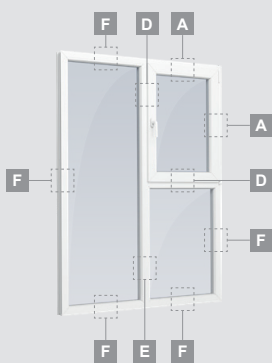

EURO 70 sistēma

Logi

Verami-atgāžami logi

Divu kameru (trīs stiklu) stikla pakete

Vienas kameras (divu stiklu) stikla pakete

Vienos varčios langas

Dvieju varčīu langas

Keturiu varčīu langas, vertikālus

Vienas kameras (divu stiklu) stikla pakete

Triju daļu langas su viena varčia

Triju daļu langas su viena varčia dešīnēje, viršuje

Keturiu daļu langas su dviejomis varčiomis viršuje

Triju daļu langas su viena varčia viduryje

EURO 70 sistēma

Logi

Atgāžami/kombinēti

Divu kameru (trīs stiklu) stikla pakete

Vienas kameras (divu stiklu) stikla pakete

Vienas varčios atverčiamas langas

A

Dvieju daļiņu langas
su atverčiama varčia dešīnē

Divu kameru (trīs stiklu) stikla pakete

Vienas kameras (divu stiklu) stikla pakete

E

Vienas daļas vitrīna

Divdaļīga vitrīna
ar vertikālu dalījumu

Trīsdaļīga vitrīna, vertikāla

Trīsdaļīga vitrīna, taisnstūra formas