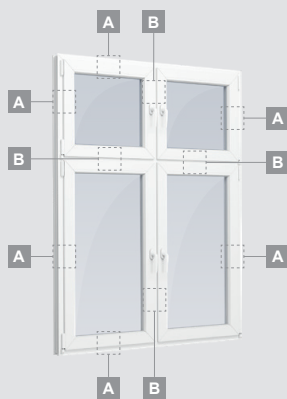

EURO 70 sistēma

Logi

Verami-atgāžami logi

Divu kameru (trīs stiklu) stikla pakete

Vienas kameras (divu stiklu) stikla pakete

Vienos varčios langas

Dvieju varčīu langas

Keturiu varčīu langas, vertikālus

Dvieju varčīu langas
su judančīu statramsčīu

A

B

C

EURO 70 sistēma

Logi

Verami-atgāžami/kombinēti

Divu kameru (trīs stiklu) stikla pakete

Vienas kameras (divu stiklu) stikla pakete

Triju daļu langas su viena varčia

Triju daļu langas su viena varčia dešīnēje, viršuje

Keturiu daļu langas su dviejomis varčiomis viršuje

Triju daļu langas su viena varčia viduryje

Divu kameru (trīs stiklu) stikla pakete

Vienas kameras (divu stiklu) stikla pakete

E

Vienas daļas vitrīna

Divdaļīga vitrīna
ar vertikālu dalījumu

Trīsdaļīga vitrīna, vertikāla

Trīsdaļīga vitrīna, taisnstūra formas