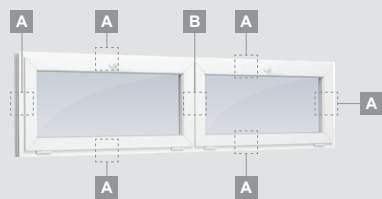

Vienas kameras (divu stiklu) stikla pakete

Triju daļu langas su viena varčia

Triju daļu langas su viena varčia dešīnēje, viršuje

Keturiu daļu langas su dviejomis varčiomis viršuje

Triju daļu langas su viena varčia viduryje

EURO 70 sistēma

Logi

Atgāžami/kombinēti

Divu kameru (trīs stiklu) stikla pakete

Vienas kameras (divu stiklu) stikla pakete

Vienas varčios atverčiamas langas

A

Dvieju daļiņu langas
su atverčiama varčia dešīnē

B

Dvieju atverčiamu varčīņu langas

D

Dvieju daļiņu langas
su atverčiama varčia viršūje

F

EURO 70 sistēma

Logi

Vitrīnas

Divu kameru (trīs stiklu) stikla pakete

Vienas kameras (divu stiklu) stikla pakete

E

Vienas daļas vitrīna

Divdaļīga vitrīna
ar vertikālu dalījumu

Trīsdaļīga vitrīna, vertikāla

Trīsdaļīga vitrīna, taisnstūra formas