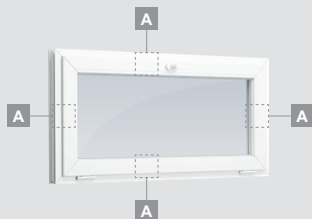

EURO 70 sistēma

Logi

Verami-atgāžami logi

Divu kameru (trīs stiklu) stikla pakete

Vienas kameras (divu stiklu) stikla pakete

Vienos varčios langas

Dvieju varčīu langas

Keturiu varčīu langas, vertikālus

Vienas kameras (divu stiklu) stikla pakete

Triju daļu langas su viena varčia

Triju daļu langas su viena varčia dešīnēje, viršuje

Keturiu daļu langas su dviejomis varčiomis viršuje

Triju daļu langas su viena varčia viduryje

EURO 70 sistēma

Logi

Atgāžami/kombinēti

Divu kameru (trīs stiklu) stikla pakete

Vienas kameras (divu stiklu) stikla pakete

Vienas varčios atverčiamas langas

A

Dvieju daļiņu langas
su atverčiama varčia dešīnē

Divu kameru (trīs stiklu) stikla pakete

Vienas kameras (divu stiklu) stikla pakete

E

Vienas daļas vitrīna

Divdaļīga vitrīna
ar vertikālu dalījumu

Trīsdaļīga vitrīna, vertikāla

Trīsdaļīga vitrīna, taisnstūra formas