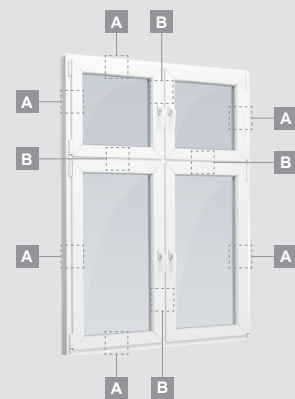

## Verami-atgāžami logi

Divu kameru (trīs stiklu) stikla pakete

Vienas kameras (divu stiklu) stikla pakete

Vienas vērtnes logs

**A**

Divu vērtņu logs

**B**

Četru vērtņu logs, vertikāls

**C**

Divu vērtņu logs ar kustīgu statni

## Verami-atgāžami/kombinēti

Divu kameru (trīs stiklu) stikla pakete

Vienas kameras (divu stiklu) stikla pakete

Trīsdalīgs logs ar vienu vētrni

Trīsdalīgs logs ar vienu vētrni labajā pusē

Četrdaļīgs logs ar divām vētrnēm

**D**

Divdaļīgs logs ar atgāžamu vētrni  
augšpusē

**F**