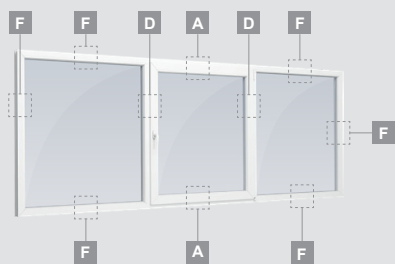

## Verami-atgāžami logi

Divu kameru (trīs stiklu) stikla pakete

Vienas kameras (divu stiklu) stikla pakete

Vienas vērtnes logs

**A**

Divu vērtņu logs

**B**

Četru vērtņu logs, vertikāls

**C**

Divu vērtņu logs ar kustīgu statni

## Verami-atgāžami/kombinēti

Divu kameru (trīs stiklu) stikla pakete

Vienas kameras (divu stiklu) stikla pakete

Trīsdalīgs logs ar vienu vētrni

Trīsdalīgs logs ar vienu vētrni labajā pusē

Četrdaļīgs logs ar divām vētrnēm