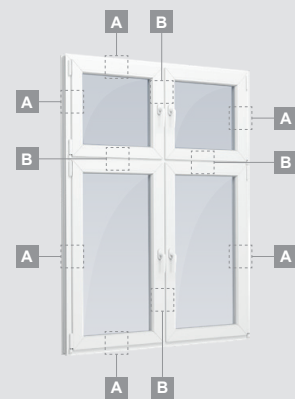

## Verami-atgāžami logi

Divu kameru (trīs stiklu) stikla pakete

Vienas kameras (divu stiklu) stikla pakete

Vienas vērtnes logs

**A**

Divu vērtņu logs

**B**

Četru vērtņu logs, vertikāls

**C**

Divu vērtņu logs ar kustīgu statni

## Verami-atgāžami/kombinēti

Divu kameru (trīs stiklu) stikla pakete

Vienas kameras (divu stiklu) stikla pakete

Trīsdalīgs logs ar vienu vētrni

Trīsdalīgs logs ar vienu vētrni labajā pusē

Četrdaļīgs logs ar divām vētrnēm

**D**

Divdaļīgs logs ar atgāžamu vērtni augšpusē

**F**