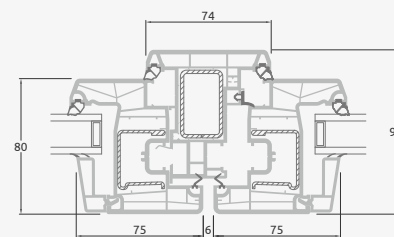

Divu vērtņu logs ar kustīgu statni

A

B

C

A

B

C

SYNEGO sistēma

Logi

Verami-atgāžami/kombinēti

Divu kameru (trīs stiklu) stikla pakete

Vienas kameras (divu stiklu) stikla pakete

Trīsdalīgs logs ar vienu vētrni

Trīsdalīgs logs ar vienu vētrni labajā pusē

Četrdaļīgs logs ar divām vētrnēm

Trīsdalīgs logs ar vienu vētrni vidū

SYNEGO sistēma

Logi

Atgāžami/kombinēti

Divu kameru (trīs stiklu) stikla pakete

Vienas kameras (divu stiklu) stikla pakete

Vienas vērtnes atgāžams logs

A