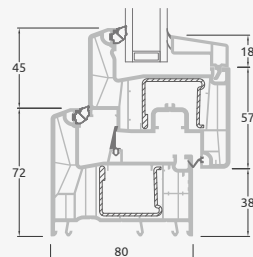

Divu vērtņu logs ar kustīgu statni

A

B

C

A

B

C

SYNEGO sistēma

Logi

Verami-atgāžami/kombinēti

Divu kameru (trīs stiklu) stikla pakete

Vienas kameras (divu stiklu) stikla pakete

Trīsdalīgs logs ar vienu vētrni

Trīsdalīgs logs ar vienu vētrni labajā pusē

Četrdaļīgs logs ar divām vētrnēm

Trīsdalīgs logs ar vienu vētrni vidū

SYNEGO sistēma

Logi

Atgāžami/kombinēti

Divu kameru (trīs stiklu) stikla pakete

Vienas kameras (divu stiklu) stikla pakete

Vienas vērtnes atgāžams logs

A