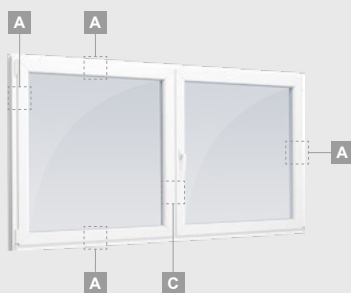

SYNEGO sistēma

Logi

Verami-atgāžami logi

Divu kameru (trīs stiklu) stikla pakete

Vienas kameras (divu stiklu) stikla pakete

Vienas vērtnes logs

Divu vērtņu logs

Četru vērtņu logs, vertikāls

Divu vērtņu logs ar kustīgu statni

A

B

C

A

B

C

SYNEGO sistēma

Logi

Verami-atgāžami/kombinēti

Divu kameru (trīs stiklu) stikla pakete

Vienas kameras (divu stiklu) stikla pakete

Trīsdalīgs logs ar vienu vētrni

Trīsdalīgs logs ar vienu vētrni labajā pusē

Četrdaļīgs logs ar divām vētrnēm

Trīsdalīgs logs ar vienu vētrni vidū

SYNEGO sistēma

Logi

Atgāžami/kombinēti

Divu kameru (trīs stiklu) stikla pakete

Vienas kameras (divu stiklu) stikla pakete

Vienas vērtnes atgāžams logs

A