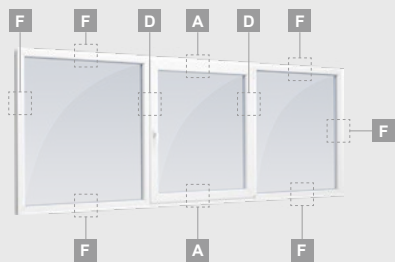

SYNEGO sistēma

Logi

Verami-atgāžami logi

Divu kameru (trīs stiklu) stikla pakete

Vienas kameras (divu stiklu) stikla pakete

Vienas vērtnes logs

Divu vērtņu logs

Četru vērtņu logs, vertikāls

Divu vērtņu logs ar kustīgu statni

A

B

C

A

B

C

SYNEGO sistēma

Logi

Verami-atgāžami/kombinēti

Divu kameru (trīs stiklu) stikla pakete

Vienas kameras (divu stiklu) stikla pakete

Trīsdalīgs logs ar vienu vētrni

Trīsdalīgs logs ar vienu vētrni labajā pusē

Četrdaļīgs logs ar divām vētrnēm

Trīsdalīgs logs ar vienu vētrni vidū

SYNEGO sistēma

Logi

Atgāžami/kombinēti

Divu kameru (trīs stiklu) stikla pakete

Vienas kameras (divu stiklu) stikla pakete

Vienas vērtnes atgāžams logs

A