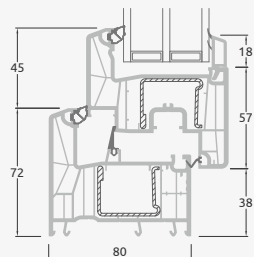

SYNEGO sistēma

Logi

Verami-atgāžami logi

Divu kameru (trīs stiklu) stikla pakete

Vienas kameras (divu stiklu) stikla pakete

Vienas vērtnes logs

Divu vērtņu logs

Četru vērtņu logs, vertikāls

Divu vērtņu logs ar kustīgu statni

A

B

C

A

B

C

SYNEGO sistēma

Logi

Verami-atgāžami/kombinēti

Divu kameru (trīs stiklu) stikla pakete

Vienas kameras (divu stiklu) stikla pakete

Trīsdalīgs logs ar vienu vētrni

Trīsdalīgs logs ar vienu vētrni labajā pusē

Četrdaļīgs logs ar divām vētrnēm

Trīsdalīgs logs ar vienu vētrni vidū

SYNEGO sistēma

Logi

Atgāžami/kombinēti

Divu kameru (trīs stiklu) stikla pakete

Vienas kameras (divu stiklu) stikla pakete

Vienas vērtnes atgāžams logs

A