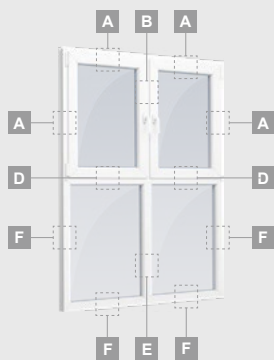

Logi

Verami-atgāžami/kombinēti

Divu kameru (trīs stiklu) stikla pakete

Vienas kameras (divu stiklu) stikla pakete

Trīsdalīgs logs ar vienu vētrni

Trīsdalīgs logs ar vienu vētrni labajā pusē

Četrdaļīgs logs ar divām vētrnēm

Trīsdalīgs logs ar vienu vētrni vidū

SYNEGO sistēma

Logi

Atgāžami/kombinēti

Divu kameru (trīs stiklu) stikla pakete

Vienas kameras (divu stiklu) stikla pakete

Vienas vērtnes atgāžams logs

A

Divdaļīgs logs ar atgāzamu vērtni labajā pusē

B

Divu atgāzamu vērtnu logs

D

Divdaļīgs logs ar atgāzamu vērtni augšpusē

F

SYNEGO sistēma

Logi

Vitrīnas

Divu kameru (trīs stiklu) stikla pakete

Vienas kameras (divu stiklu) stikla pakete

E

Vienas daļas vitrīna

Divdaļīga vitrīna
ar vertikālu dalījumu

Trīsdaļīga vitrīna, vertikāla

Trīsdaļīga vitrīna, taisnstūra formas