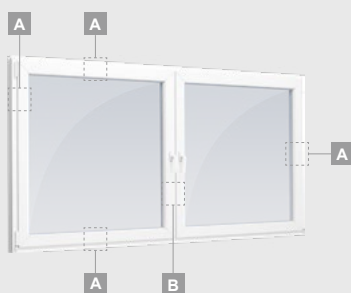

SYNEGO sistēma

Logi

Verami-atgāžami logi

Divu kameru (trīs stiklu) stikla pakete

Vienas kameras (divu stiklu) stikla pakete

Vienas vērtnes logs

Divu vērtņu logs

Četru vērtņu logs, vertikāls

Divu vērtņu logs ar kustīgu statni

A

B

C

A

B

C

SYNEGO sistēma

Logi

Verami-atgāžami/kombinēti

Divu kameru (trīs stiklu) stikla pakete

Vienas kameras (divu stiklu) stikla pakete

Trīsdalīgs logs ar vienu vētrni

Trīsdalīgs logs ar vienu vētrni labajā pusē

Četrdaļīgs logs ar divām vētrnēm

Trīsdalīgs logs ar vienu vētrni vidū

SYNEGO sistēma

Logi

Atgāžami/kombinēti

Divu kameru (trīs stiklu) stikla pakete

Vienas kameras (divu stiklu) stikla pakete

Vienas vērtnes atgāžams logs

A