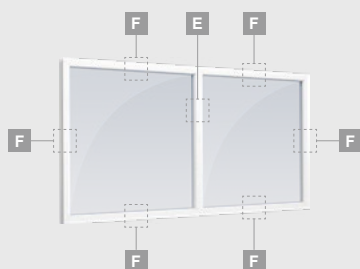

Trīsdalīgs logs ar vienu vētrni vidū

SYNEGO sistēma

Logi

Atgāžami/kombinēti

Divu kameru (trīs stiklu) stikla pakete

Vienas kameras (divu stiklu) stikla pakete

Vienas vērtnes atgāžams logs

A

Divdaļīgs logs ar atgāzamu vērtni labajā pusē

B

Divu atgāzamu vērtnu logs

D

Divdaļīgs logs ar atgāzamu vērtni augšpusē

F

SYNEGO sistēma

Logi

Vitrīnas

Divu kameru (trīs stiklu) stikla pakete

Vienas kameras (divu stiklu) stikla pakete

E

Vienas daļas vitrīna

Divdaļīga vitrīna
ar vertikālu dalījumu

Trīsdaļīga vitrīna, vertikāla

Trīsdaļīga vitrīna, taisnstūra formas

F

SYNEGO sistēma

Logi

Nestandarta formu vitrīnas

Divu kameru (trīs stiklu) stikla pakete

Vienas kameras (divu stiklu) stikla pakete

F