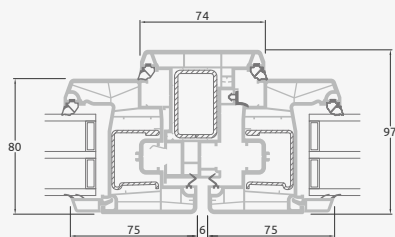

Divu vērtņu logs ar kustīgu statni

A

B

C

A

B

C

SYNEGO sistēma

Logi

Verami-atgāžami/kombinēti

Divu kameru (trīs stiklu) stikla pakete

Vienas kameras (divu stiklu) stikla pakete

Trīsdalīgs logs ar vienu vētrni

Trīsdalīgs logs ar vienu vētrni labajā pusē

Četrdaļīgs logs ar divām vētrnēm

Trīsdalīgs logs ar vienu vētrni vidū

SYNEGO sistēma

Logi

Atgāžami/kombinēti

Divu kameru (trīs stiklu) stikla pakete

Vienas kameras (divu stiklu) stikla pakete

Vienas vērtnes atgāžams logs

A