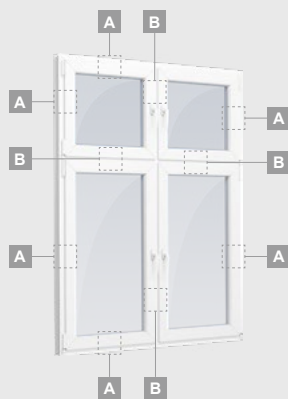

SYNEGO sistēma

Logi

Verami-atgāžami logi

Divu kameru (trīs stiklu) stikla pakete

Vienas kameras (divu stiklu) stikla pakete

Vienas vērtnes logs

Divu vērtņu logs

Četru vērtņu logs, vertikāls

Logi

Verami-atgāžami/kombinēti

Divu kameru (trīs stiklu) stikla pakete

Vienas kameras (divu stiklu) stikla pakete

Trīsdalīgs logs ar vienu vētrni

Trīsdalīgs logs ar vienu vētrni labajā pusē

Četrdaļīgs logs ar divām vētrnēm

Trīsdalīgs logs ar vienu vētrni vidū

SYNEGO sistēma

Logi

Atgāžami/kombinēti

Divu kameru (trīs stiklu) stikla pakete

Vienas kameras (divu stiklu) stikla pakete

Vienas vērtnes atgāžams logs

A

Vitrīnas

Divu kameru (trīs stiklu) stikla pakete

Vienas kameras (divu stiklu) stikla pakete

E

Vienas daļas vitrīna

Divdaļīga vitrīna
ar vertikālu dalījumu

Trīsdaļīga vitrīna, vertikāla

Trīsdaļīga vitrīna, taisnstūra formas