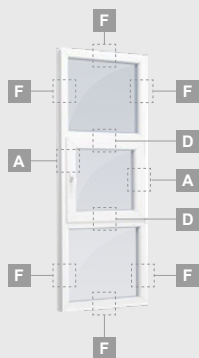

SYNEGO sistēma

Logi

Verami-atgāžami logi

Divu kameru (trīs stiklu) stikla pakete

Vienas kameras (divu stiklu) stikla pakete

Vienas vērtnes logs

Divu vērtņu logs

Četru vērtņu logs, vertikāls

Logi

Verami-atgāžami/kombinēti

Divu kameru (trīs stiklu) stikla pakete

Vienas kameras (divu stiklu) stikla pakete

Trīsdalīgs logs ar vienu vētrni

Trīsdalīgs logs ar vienu vētrni labajā pusē

Četrdaļīgs logs ar divām vētrnēm

Trīsdalīgs logs ar vienu vētrni vidū

SYNEGO sistēma

Logi

Atgāžami/kombinēti

Divu kameru (trīs stiklu) stikla pakete

Vienas kameras (divu stiklu) stikla pakete

Vienas vērtnes atgāžams logs

A

Divdaļīgs logs ar atgāzamu vērtni labajā pusē

B

Divu atgāzamu vērtnu logs

D

Divdaļīgs logs ar atgāzamu vērtni augšpusē

F

SYNEGO sistēma

Logi