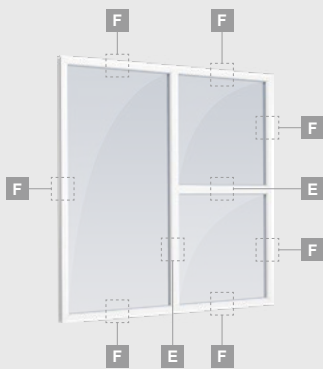

Trīsdalīgs logs ar vienu vētrni vidū

SYNEGO sistēma

Logi

Atgāžami/kombinēti

Divu kameru (trīs stiklu) stikla pakete

Vienas kameras (divu stiklu) stikla pakete

Vienas vērtnes atgāžams logs

A

Divdaļīgs logs ar atgāzamu vērtni labajā pusē

B

Divu atgāzamu vērtnu logs

D

Divdaļīgs logs ar atgāzamu vērtni augšpusē

F

SYNEGO sistēma

Logi

Vitrīnas

Divu kameru (trīs stiklu) stikla pakete

Vienas kameras (divu stiklu) stikla pakete

E

Vienas daļas vitrīna

Divdaļīga vitrīna
ar vertikālu dalījumu

Trīsdaļīga vitrīna, vertikāla

Trīsdaļīga vitrīna, taisnstūra formas

F

SYNEGO sistēma

Logi

Nestandarta formu vitrīnas

Divu kameru (trīs stiklu) stikla pakete

Vienas kameras (divu stiklu) stikla pakete

F