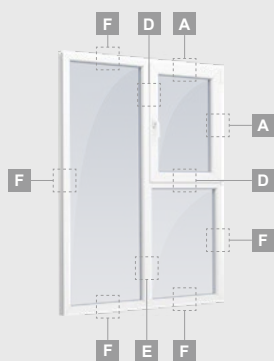

Logi

Verami-atgāžami/kombinēti

Divu kameru (trīs stiklu) stikla pakete

Vienas kameras (divu stiklu) stikla pakete

Trīsdalīgs logs ar vienu vētrni

Trīsdalīgs logs ar vienu vētrni labajā pusē

Četrdaļīgs logs ar divām vētrnēm

Trīsdalīgs logs ar vienu vētrni vidū

SYNEGO sistēma

Logi

Atgāžami/kombinēti

Divu kameru (trīs stiklu) stikla pakete

Vienas kameras (divu stiklu) stikla pakete

Vienas vērtnes atgāžams logs

A

Divdaļīgs logs ar atgāzamu vērtni labajā pusē

B

Divu atgāzamu vērtnu logs

D

Divdaļīgs logs ar atgāzamu vērtni augšpusē

F

SYNEGO sistēma

Logi

Vitrīnas

Divu kameru (trīs stiklu) stikla pakete

Vienas kameras (divu stiklu) stikla pakete

E

Vienas daļas vitrīna

Divdaļīga vitrīna
ar vertikālu dalījumu

Trīsdaļīga vitrīna, vertikāla

Trīsdaļīga vitrīna, taisnstūra formas