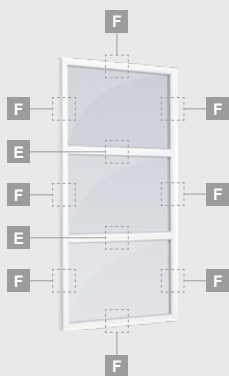

Trīsdalīgs logs ar vienu vētrni vidū

SYNEGO sistēma

Logi

Atgāžami/kombinēti

Divu kameru (trīs stiklu) stikla pakete

Vienas kameras (divu stiklu) stikla pakete

Vienas vērtnes atgāžams logs

A

Divdaļīgs logs ar atgāzamu vērtni labajā pusē

B

Divu atgāzamu vērtnu logs

D

Divdaļīgs logs ar atgāzamu vērtni augšpusē

F

SYNEGO sistēma

Logi

Vitrīnas

Divu kameru (trīs stiklu) stikla pakete

Vienas kameras (divu stiklu) stikla pakete

E

Vienas daļas vitrīna

Divdaļīga vitrīna
ar vertikālu dalījumu

Trīsdaļīga vitrīna, vertikāla

Trīsdaļīga vitrīna, taisnstūra formas

F

SYNEGO sistēma

Logi

Nestandarta formu vitrīnas

Divu kameru (trīs stiklu) stikla pakete

Vienas kameras (divu stiklu) stikla pakete

F