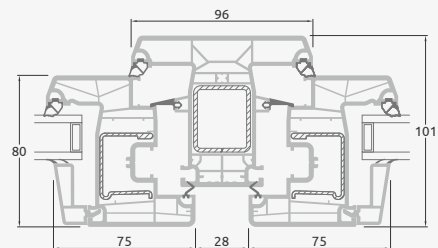

Divu vērtņu logs ar kustīgu statni

A

B

C

A

B

C

SYNEGO sistēma

Logi

Verami-atgāžami/kombinēti

Divu kameru (trīs stiklu) stikla pakete

Vienas kameras (divu stiklu) stikla pakete

Trīsdalīgs logs ar vienu vētrni

Trīsdalīgs logs ar vienu vētrni labajā pusē

Četrdaļīgs logs ar divām vētrnēm

Trīsdalīgs logs ar vienu vētrni vidū

SYNEGO sistēma

Logi

Atgāžami/kombinēti

Divu kameru (trīs stiklu) stikla pakete

Vienas kameras (divu stiklu) stikla pakete

Vienas vērtnes atgāžams logs

A