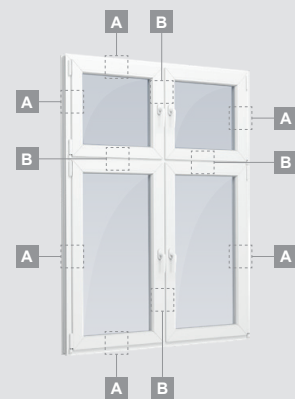

## Verami-atgāžami logi

Divu kameru (trīs stiklu) stikla pakete

Vienas kameras (divu stiklu) stikla pakete

Vienos varčios langas

**A**

Dvieju varčīu langas

**B**

Keturiu varčīu langas, vertikālus

## Verami-atgāžami/kombinēti

Divu kameru (trīs stiklu) stikla pakete

Vienas kameras (divu stiklu) stikla pakete

Triju daļu langas su viena varčia

Triju daļu langas su viena varčia dešīnēje, viršuje

Keturiu daļu langas su dviejomis varčiomis viršuje