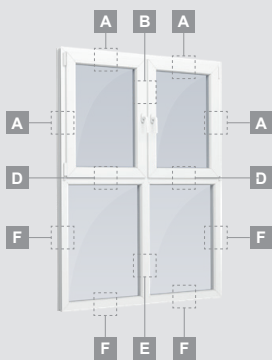

## Verami-atgāžami logi

Divu kameru (trīs stiklu) stikla pakete

Vienas kameras (divu stiklu) stikla pakete

Vienos varčios langas

**A**

Dvieju varčīu langas

**B**

Keturiu varčīu langas, vertikālus

## Verami-atgāžami/kombinēti

Divu kameru (trīs stiklu) stikla pakete

Vienas kameras (divu stiklu) stikla pakete

Triju daļu langas su viena varčia

Triju daļu langas su viena varčia dešīnēje, viršuje

Keturiu daļu langas su dviejomis varčiomis viršuje