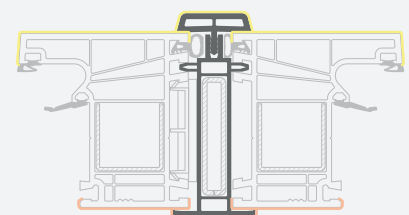

Соединительные профили усиленной конструкции

EURO70 система

Размеры

Цвет ламинации с внутренней и наружной стороны

SYNEGO система

LINEAR система

Монтажные профили

Термокомпенсационные соединительные профили

EURO70 система

Размеры

Цвет ламинации с внутренней и наружной стороны

SYNEGO система

LINEAR система

Монтажные профили

Соединительные профили под углом 90°

EURO70 система

Размеры

Цвет ламинации с внутренней и наружной стороны

SYNEGO система

LINEAR система

Монтажные профили

Соединительные гибкие профили "Erker",
под углом от 90° до 180

Цвет ламинации с внутренней и наружной
стороны

EURO70 система

Градус угла	Соответствие X, мм
90	99
95	95
100	92
105	89
110	86
115	83
120	80
125	77
130	75
135	73
140	70
145	68
150	66
155	64
160	62
165	60
170	58
175	56
180	54

Размеры

SYNEGO система

Градус угла	Соответствие X, мм	Соответствие Y, мм
90	129	124
95	125	119
100	121	115
105	117	111
110	113	108
115	110	104
120	107	101
125	104	98
130	101	95
135	98	93
140	95	90
145	93	87
150	90	85
155	88	82
160	85	80
165	83	78
170	81	75
175	78	73
180	76	71