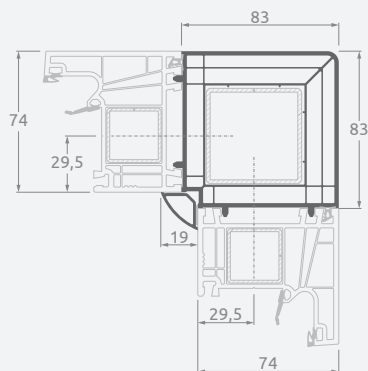

Размеры

Цвет ламинации с внутренней и наружной стороны

SYNEGO система

LINEAR система

Монтажные профили

Соединительные гибкие профили "Erker",
под углом от 90° до 180

Цвет ламинации с внутренней и наружной
стороны

EURO70 система

Градус угла	Соответствие X, мм
90	99
95	95
100	92
105	89
110	86
115	83
120	80
125	77
130	75
135	73
140	70
145	68
150	66
155	64
160	62
165	60
170	58
175	56
180	54

Размеры

SYNEGO система

Градус угла	Соответствие X, мм	Соответствие Y, мм
90	129	124
95	125	119
100	121	115
105	117	111
110	113	108
115	110	104
120	107	101
125	104	98
130	101	95
135	98	93
140	95	90
145	93	87
150	90	85
155	88	82
160	85	80
165	83	78
170	81	75
175	78	73
180	76	71

LINEAR система

Градус угла	Соответствие X, мм	Соответствие Y, мм
90	90	16
95	86.5	18.7
100	83.4	21.3
105	80.4	23.6
110	77.6	25.8
115	75	27.9
120	72.6	29.8
125	70.2	31.7
130	68	33.5
135	66	35.4
140	63.8	36.8
145	61.8	38.4
150	59.8	40
155	58.3	41.9
160	56	43
165	54.2	44.4
170	52.4	45.9
175	50.6	47.3
180	48.7	48.7