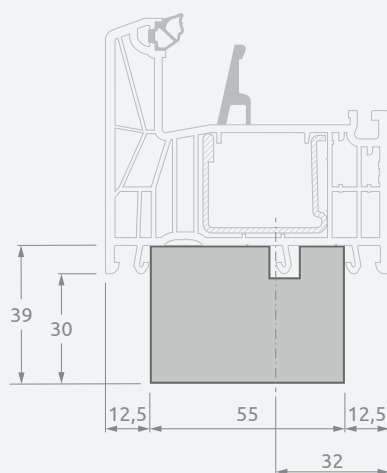

Монтажные профили

Расширяющие-повышающие профили, Н20 мм

EURO70 система

Размеры

Цвет ламинации с внутренней и наружной стороны

SYNEGO система

LINEAR система

Монтажные профили

Расширяющие-повышающие профили, Н40/45/36 мм

EURO70 система

Размеры

Цвет ламинации с внутренней и наружной стороны

SYNEGO система

LINEAR система

Монтажные профили

Расширяющие-повышающие профили, Н60/58 мм

EURO70 система

Размеры

Цвет ламинации с внутренней и наружной стороны

SYNEGO система

LINEAR система

Монтажные профили

Подоконные профили

EURO70 система

Размеры

Цвет ламинации с внутренней и наружной стороны

SYNEGO система

LINEAR система