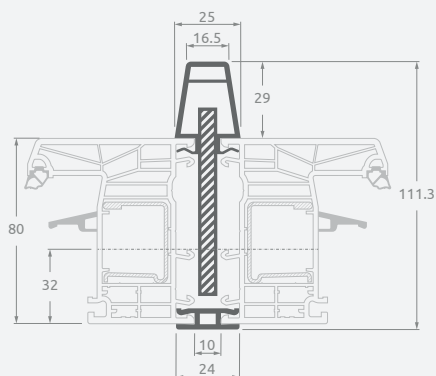

Соединительные профили усиленной конструкции

EURO70 система

Размеры

Цвет ламинации с внутренней и наружной стороны

SYNEGO система

LINEAR система

Монтажные профили

Термокомпенсационные соединительные профили

EURO70 система

Размеры

Цвет ламинации с внутренней и наружной стороны

SYNEGO система

LINEAR система

Монтажные профили

Соединительные профили под углом 90°

EURO70 система

Размеры

Цвет ламинации с внутренней и наружной стороны

SYNEGO система

LINEAR система

Монтажные профили

Соединительные гибкие профили "Erker",
под углом от 90° до 180

Цвет ламинации с внутренней и наружной
стороны

Расширяющие-повышающие профили, Н40/45/36 мм

EURO70 система

Размеры

Цвет ламинации с внутренней и наружной стороны

SYNEGO система

LINEAR система

Монтажные профили

Расширяющие-повышающие профили, Н60/58 мм