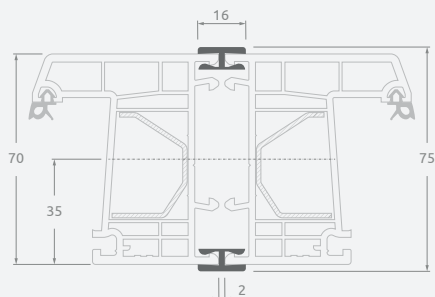

Монтажные профили

Н-образные соединительные профили

EURO70 система

Размеры

Цвет ламинации с внутренней и наружной стороны

SYNEGO система

LINEAR система

Монтажные профили

Соединительные профили усиленной конструкции

EURO70 система

Размеры

Цвет ламинации с внутренней и наружной стороны

SYNEGO система

LINEAR система

Монтажные профили

Термокомпенсационные соединительные профили

Размеры

Цвет ламинации с внутренней и наружной стороны

SYNEGO система

LINEAR система

Монтажные профили

Соединительные гибкие профили "Erker",
под углом от 90° до 180

Цвет ламинации с внутренней и наружной
стороны

Расширяющие-повышающие профили, Н40/45/36 мм

EURO70 система

Размеры

Цвет ламинации с внутренней и наружной стороны

SYNEGO система

LINEAR система

Монтажные профили

Расширяющие-повышающие профили, Н60/58 мм