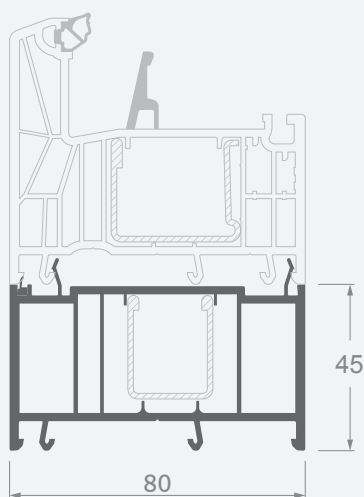

Монтажные профили

Расширяющие-повышающие профили, Н20 мм

EURO70 система

Размеры

Цвет ламинации с внутренней и наружной стороны

SYNEGO система

LINEAR система

Монтажные профили

Расширяющие-повышающие профили, Н40/45/36 мм

EURO70 система

Размеры

Цвет ламинации с внутренней и наружной стороны

SYNEGO система

LINEAR система

Монтажные профили

Расширяющие-повышающие профили, Н60/58 мм

EURO70 система

Размеры

Цвет ламинации с внутренней и наружной стороны

SYNEGO система

LINEAR система

Монтажные профили

Подоконные профили

EURO70 система

Размеры

Цвет ламинации с внутренней и наружной стороны

SYNEGO система

LINEAR система