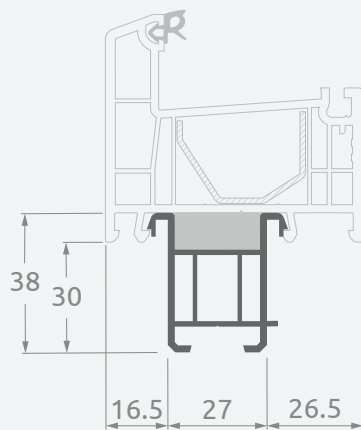

Монтажные профили

Расширяющие-повышающие профили, Н20 мм

EURO70 система

Размеры

Цвет ламинации с внутренней и наружной стороны

SYNEGO система

LINEAR система

Монтажные профили

Расширяющие-повышающие профили, Н40/45/36 мм

EURO70 система

Размеры

Цвет ламинации с внутренней и наружной стороны

SYNEGO система

LINEAR система

Монтажные профили

Расширяющие-повышающие профили, Н60/58 мм

EURO70 система

Размеры

Цвет ламинации с внутренней и наружной стороны

SYNEGO система

LINEAR система

Монтажные профили

Подоконные профили

EURO70 система

Размеры

Цвет ламинации с внутренней и наружной стороны

SYNEGO система

LINEAR система