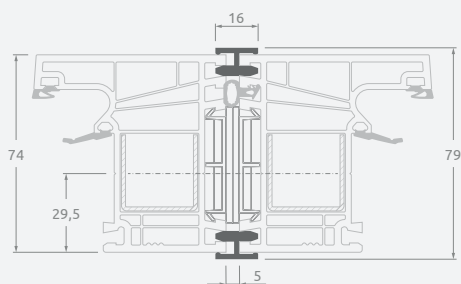

Монтажные профили

Н-образные соединительные профили

EURO70 система

Размеры

Цвет ламинации с внутренней и наружной стороны

SYNEGO система

LINEAR система

Монтажные профили

Соединительные профили усиленной конструкции

EURO70 система

Размеры

Цвет ламинации с внутренней и наружной стороны

SYNEGO система

LINEAR система

Монтажные профили

Термокомпенсационные соединительные профили

EURO70 система

Размеры

Цвет ламинации с внутренней и наружной стороны

SYNEGO система

LINEAR система

Монтажные профили

Соединительные профили под углом 90°

EURO70 система

Размеры

Цвет ламинации с внутренней и наружной стороны

SYNEGO система

LINEAR система

Монтажные профили

Соединительные гибкие профили "Erker",
под углом от 90° до 180

Цвет ламинации с внутренней и наружной
стороны