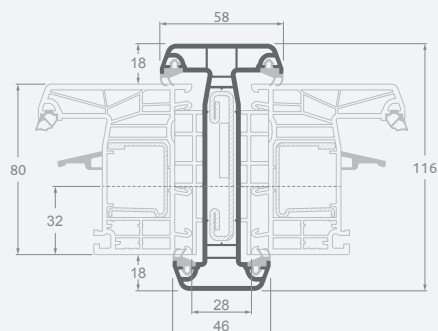

Соединительные профили усиленной конструкции

EURO70 система

Размеры

Цвет ламинации с внутренней и наружной стороны

SYNEGO система

LINEAR система

Монтажные профили

Термокомпенсационные соединительные профили

EURO70 система

Размеры

Цвет ламинации с внутренней и наружной стороны

SYNEGO система

LINEAR система

Монтажные профили

Соединительные профили под углом 90°

EURO70 система

Размеры

Цвет ламинации с внутренней и наружной стороны

SYNEGO система

LINEAR система

Монтажные профили

Соединительные гибкие профили "Erker",
под углом от 90° до 180

Цвет ламинации с внутренней и наружной
стороны

Расширяющие-повышающие профили, Н40/45/36 мм

EURO70 система

Размеры

Цвет ламинации с внутренней и наружной стороны

SYNEGO система

LINEAR система

Монтажные профили

Расширяющие-повышающие профили, Н60/58 мм