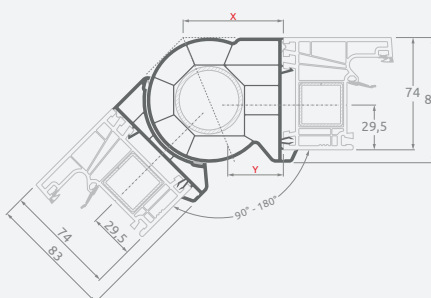

Размеры

Цвет ламинации с внутренней и наружной стороны

SYNEGO система

LINEAR система

Монтажные профили

Соединительные гибкие профили "Erker",
под углом от 90° до 180

Цвет ламинации с внутренней и наружной
стороны

EURO70 система

Градус угла	Соответствие X, мм
90	99
95	95
100	92
105	89
110	86
115	83
120	80
125	77
130	75
135	73
140	70
145	68
150	66
155	64
160	62
165	60
170	58
175	56
180	54

Размеры

SYNEGO система

Градус угла	Соответствие X, мм	Соответствие Y, мм
90	129	124
95	125	119
100	121	115
105	117	111
110	113	108
115	110	104
120	107	101
125	104	98
130	101	95
135	98	93
140	95	90
145	93	87
150	90	85
155	88	82
160	85	80
165	83	78
170	81	75
175	78	73
180	76	71

LINEAR система

Градус угла	Соответствие X, мм	Соответствие Y, мм
90	90	16
95	86.5	18.7
100	83.4	21.3
105	80.4	23.6
110	77.6	25.8
115	75	27.9
120	72.6	29.8
125	70.2	31.7
130	68	33.5
135	66	35.4
140	63.8	36.8
145	61.8	38.4
150	59.8	40
155	58.3	41.9
160	56	43
165	54.2	44.4
170	52.4	45.9
175	50.6	47.3
180	48.7	48.7

Монтажные профили

Расширяющие-повышающие профили, Н20 мм

EURO70 система

Размеры

Цвет ламинации с внутренней и наружной стороны

SYNEGO система

LINEAR система

Монтажные профили