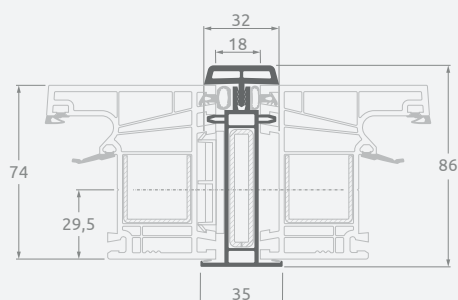

EURO70 система

Размеры

Цвет ламинации с внутренней и наружной стороны

SYNEGO система

LINEAR система

Монтажные профили

Соединительные профили под углом 90°

EURO70 система

Размеры

Цвет ламинации с внутренней и наружной стороны

SYNEGO система

LINEAR система

Монтажные профили

Соединительные гибкие профили "Erker",
под углом от 90° до 180

Цвет ламинации с внутренней и наружной
стороны

EURO70 система

Градус угла	Соответствие X, мм
90	99
95	95
100	92
105	89
110	86
115	83
120	80
125	77
130	75
135	73
140	70
145	68
150	66
155	64
160	62
165	60
170	58
175	56
180	54

Размеры

SYNEGO система

Градус угла	Соответствие X, мм	Соответствие Y, мм
90	129	124
95	125	119
100	121	115
105	117	111
110	113	108
115	110	104
120	107	101
125	104	98
130	101	95
135	98	93
140	95	90
145	93	87
150	90	85
155	88	82
160	85	80
165	83	78
170	81	75
175	78	73
180	76	71