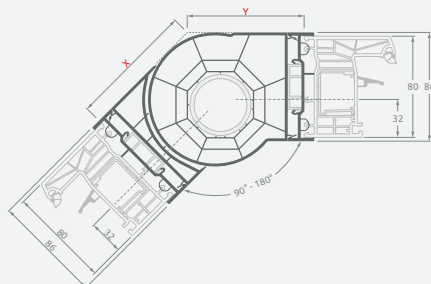

Размеры

Цвет ламинации с внутренней и наружной стороны

SYNEGO система

LINEAR система

Монтажные профили

Соединительные гибкие профили "Erker",
под углом от 90° до 180

Цвет ламинации с внутренней и наружной
стороны

EURO70 система

Градус угла	Соответствие X, мм
90	99
95	95
100	92
105	89
110	86
115	83
120	80
125	77
130	75
135	73
140	70
145	68
150	66
155	64
160	62
165	60
170	58
175	56
180	54

Размеры

SYNEGO система

Градус угла	Соответствие X, мм	Соответствие Y, мм
90	129	124
95	125	119
100	121	115
105	117	111
110	113	108
115	110	104
120	107	101
125	104	98
130	101	95
135	98	93
140	95	90
145	93	87
150	90	85
155	88	82
160	85	80
165	83	78
170	81	75
175	78	73
180	76	71

LINEAR система

Градус угла	Соответствие X, мм	Соответствие Y, мм
90	90	16
95	86.5	18.7
100	83.4	21.3
105	80.4	23.6
110	77.6	25.8
115	75	27.9
120	72.6	29.8
125	70.2	31.7
130	68	33.5
135	66	35.4
140	63.8	36.8
145	61.8	38.4
150	59.8	40
155	58.3	41.9
160	56	43
165	54.2	44.4
170	52.4	45.9
175	50.6	47.3
180	48.7	48.7

Монтажные профили

Расширяющие-повышающие профили, Н20 мм

EURO70 система

Размеры

Цвет ламинации с внутренней и наружной стороны

SYNEGO система

LINEAR система

Монтажные профили