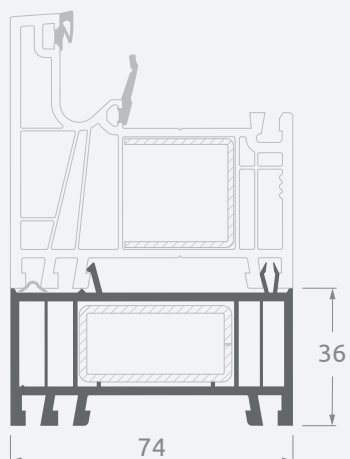

Монтажные профили

Расширяющие-повышающие профили, Н20 мм

EURO70 система

Размеры

Цвет ламинации с внутренней и наружной стороны

SYNEGO система

LINEAR система

Монтажные профили

Расширяющие-повышающие профили, Н40/45/36 мм

EURO70 система

Размеры

Цвет ламинации с внутренней и наружной стороны

SYNEGO система

LINEAR система

Монтажные профили

Расширяющие-повышающие профили, Н60/58 мм

Размеры

Цвет ламинации с внутренней и наружной стороны

SYNEGO система

LINEAR система