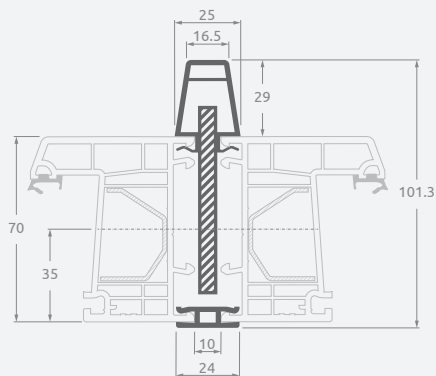

Монтажные профили

Соединительные профили усиленной конструкции

EURO70 система

Размеры

Цвет ламинации с внутренней и наружной стороны