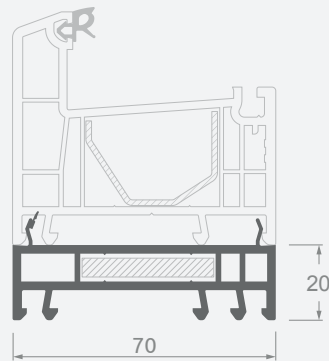

EURO70 система

Градус угла	Соответствие X, мм
90	99
95	95
100	92
105	89
110	86
115	83
120	80
125	77
130	75
135	73
140	70
145	68
150	66
155	64
160	62
165	60
170	58
175	56
180	54

Размеры

SYNEGO система

Градус угла	Соответствие X, мм	Соответствие Y, мм
90	129	124
95	125	119
100	121	115
105	117	111
110	113	108
115	110	104
120	107	101
125	104	98
130	101	95
135	98	93
140	95	90
145	93	87
150	90	85
155	88	82
160	85	80
165	83	78
170	81	75
175	78	73
180	76	71

LINEAR система

Градус угла	Соответствие X, мм	Соответствие Y, мм
90	90	16
95	86.5	18.7
100	83.4	21.3
105	80.4	23.6
110	77.6	25.8
115	75	27.9
120	72.6	29.8
125	70.2	31.7
130	68	33.5
135	66	35.4
140	63.8	36.8
145	61.8	38.4
150	59.8	40
155	58.3	41.9
160	56	43
165	54.2	44.4
170	52.4	45.9
175	50.6	47.3
180	48.7	48.7

Монтажные профили

Расширяющие-повышающие профили, Н20 мм

EURO70 система

Размеры

Цвет ламинации с внутренней и наружной стороны

SYNEGO система

LINEAR система

Монтажные профили

Расширяющие-повышающие профили, Н40/45/36 мм

EURO70 система

Размеры

Цвет ламинации с внутренней и наружной стороны

SYNEGO система

LINEAR система

Монтажные профили

Расширяющие-повышающие профили, Н60/58 мм