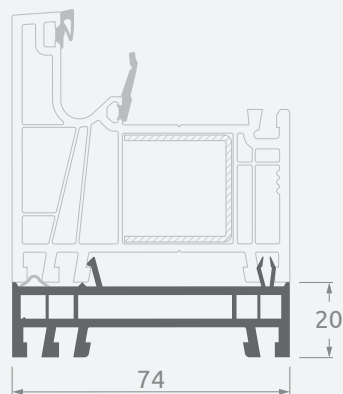

Монтажные профили

Расширяющие-повышающие профили, Н20 мм

EURO70 система

Размеры

Цвет ламинации с внутренней и наружной стороны

SYNEGO система

LINEAR система

Монтажные профили

Расширяющие-повышающие профили, Н40/45/36 мм

EURO70 система

Размеры

Цвет ламинации с внутренней и наружной стороны

SYNEGO система

LINEAR система

Монтажные профили

Расширяющие-повышающие профили, Н60/58 мм