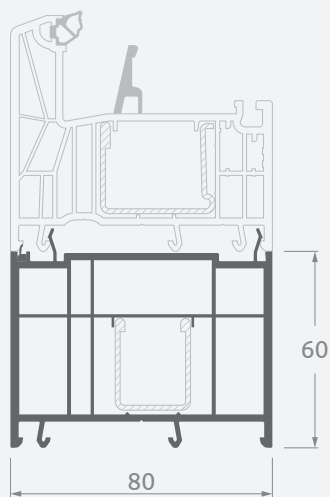

Монтажные профили

Расширяющие-повышающие профили, Н20 мм

EURO70 система

Размеры

Цвет ламинации с внутренней и наружной стороны

SYNEGO система

LINEAR система

Монтажные профили

Расширяющие-повышающие профили, Н40/45/36 мм

EURO70 система

Размеры

Цвет ламинации с внутренней и наружной стороны

SYNEGO система

LINEAR система

Монтажные профили

Расширяющие-повышающие профили, Н60/58 мм

EURO70 система

Размеры

Цвет ламинации с внутренней и наружной стороны

SYNEGO система

LINEAR система

Монтажные профили

Подоконные профили

EURO70 система

Размеры

Цвет ламинации с внутренней и наружной стороны

SYNEGO система

LINEAR система