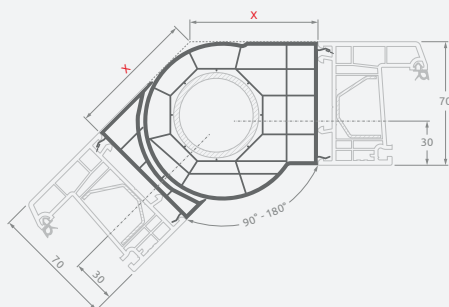

EURO70 система

Размеры

Цвет ламинации с внутренней и наружной стороны

SYNEGO система

LINEAR система

Монтажные профили

Соединительные профили под углом 90°

EURO70 система

Размеры

Цвет ламинации с внутренней и наружной стороны

SYNEGO система

LINEAR система

Монтажные профили

Соединительные гибкие профили "Erker",
под углом от 90° до 180

Цвет ламинации с внутренней и наружной
стороны

EURO70 система

Градус угла	Соответствие X, мм
90	99
95	95
100	92
105	89
110	86
115	83
120	80
125	77
130	75
135	73
140	70
145	68
150	66
155	64
160	62
165	60
170	58
175	56
180	54

Размеры

SYNEGO система

Градус угла	Соответствие X, мм	Соответствие Y, мм
90	129	124
95	125	119
100	121	115
105	117	111
110	113	108
115	110	104
120	107	101
125	104	98
130	101	95
135	98	93
140	95	90
145	93	87
150	90	85
155	88	82
160	85	80
165	83	78
170	81	75
175	78	73
180	76	71

LINEAR система

Градус угла	Соответствие X, мм	Соответствие Y, мм
90	90	16
95	86.5	18.7
100	83.4	21.3
105	80.4	23.6
110	77.6	25.8
115	75	27.9
120	72.6	29.8
125	70.2	31.7
130	68	33.5
135	66	35.4
140	63.8	36.8
145	61.8	38.4
150	59.8	40
155	58.3	41.9
160	56	43
165	54.2	44.4
170	52.4	45.9
175	50.6	47.3
180	48.7	48.7