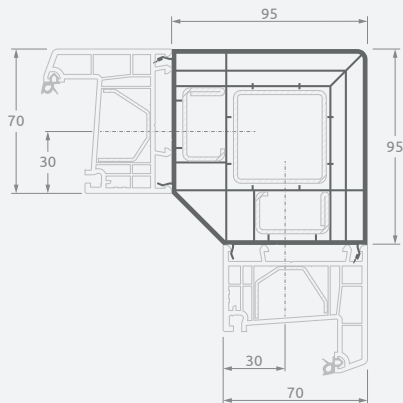

EURO70 система

Размеры

Цвет ламинации с внутренней и наружной стороны

SYNEGO система

LINEAR система

Монтажные профили

Соединительные профили под углом 90°

EURO70 система

Размеры

Цвет ламинации с внутренней и наружной стороны

SYNEGO система

LINEAR система

Монтажные профили

Соединительные гибкие профили "Erker",
под углом от 90° до 180

Цвет ламинации с внутренней и наружной
стороны

EURO70 система

Градус угла	Соответствие X, мм
90	99
95	95
100	92
105	89
110	86
115	83
120	80
125	77
130	75
135	73
140	70
145	68
150	66
155	64
160	62
165	60
170	58
175	56
180	54

Размеры

SYNEGO система

Градус угла	Соответствие X, мм	Соответствие Y, мм
90	129	124
95	125	119
100	121	115
105	117	111
110	113	108
115	110	104
120	107	101
125	104	98
130	101	95
135	98	93
140	95	90
145	93	87
150	90	85
155	88	82
160	85	80
165	83	78
170	81	75
175	78	73
180	76	71