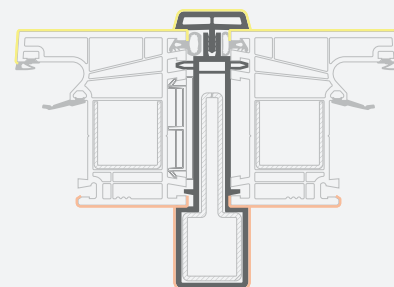

Соединительные профили усиленной конструкции

EURO70 система

Размеры

Цвет ламинации с внутренней и наружной стороны

SYNEGO система

LINEAR система

Монтажные профили

Термокомпенсационные соединительные профили

EURO70 система

Размеры

Цвет ламинации с внутренней и наружной стороны

SYNEGO система

LINEAR система

Монтажные профили

Соединительные профили под углом 90°

EURO70 система

Размеры

Цвет ламинации с внутренней и наружной стороны

SYNEGO система

LINEAR система

Монтажные профили

Соединительные гибкие профили "Erker",
под углом от 90° до 180

Цвет ламинации с внутренней и наружной
стороны