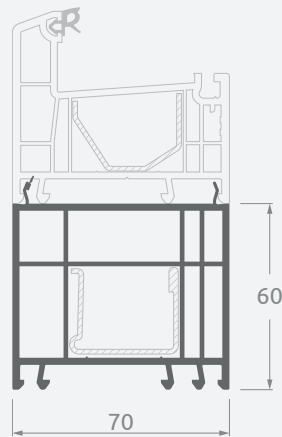

Монтажные профили

Расширяющие-повышающие профили, Н20 мм

EURO70 система

Размеры

Цвет ламинации с внутренней и наружной стороны

SYNEGO система

LINEAR система

Монтажные профили

Расширяющие-повышающие профили, Н40/45/36 мм

EURO70 система

Размеры

Цвет ламинации с внутренней и наружной стороны

SYNEGO система

LINEAR система

Монтажные профили

Расширяющие-повышающие профили, Н60/58 мм

EURO70 система

Размеры

Цвет ламинации с внутренней и наружной стороны

SYNEGO система

LINEAR система

Монтажные профили

Подоконные профили

EURO70 система

Размеры

Цвет ламинации с внутренней и наружной стороны

SYNEGO система

LINEAR система