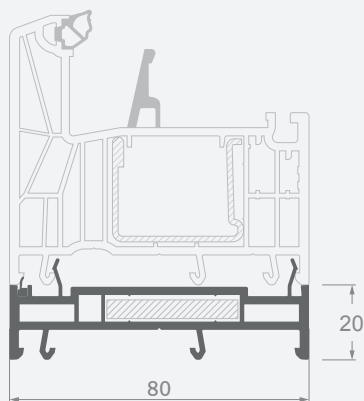

LINEAR система

Градус угла	Соответствие X, мм	Соответствие Y, мм
90	90	16
95	86.5	18.7
100	83.4	21.3
105	80.4	23.6
110	77.6	25.8
115	75	27.9
120	72.6	29.8
125	70.2	31.7
130	68	33.5
135	66	35.4
140	63.8	36.8
145	61.8	38.4
150	59.8	40
155	58.3	41.9
160	56	43
165	54.2	44.4
170	52.4	45.9
175	50.6	47.3
180	48.7	48.7

Монтажные профили

Расширяющие-повышающие профили, Н20 мм

EURO70 система

Размеры

Цвет ламинации с внутренней и наружной стороны

SYNEGO система

LINEAR система

Монтажные профили

Расширяющие-повышающие профили, Н40/45/36 мм

EURO70 система

Размеры

Цвет ламинации с внутренней и наружной стороны

SYNEGO система

LINEAR система

Монтажные профили

Расширяющие-повышающие профили, Н60/58 мм

Размеры

Цвет ламинации с внутренней и наружной стороны

SYNEGO система

LINEAR система