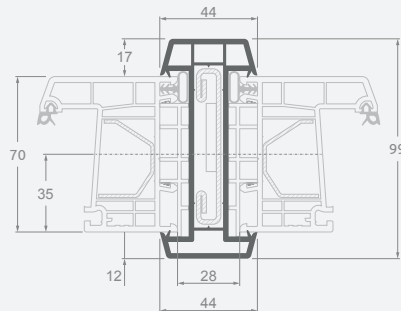

Соединительные профили усиленной конструкции

EURO70 система

Размеры

Цвет ламинации с внутренней и наружной стороны

SYNEGO система

LINEAR система

Монтажные профили

Термокомпенсационные соединительные профили

EURO70 система

Размеры

Цвет ламинации с внутренней и наружной стороны

SYNEGO система

LINEAR система

Монтажные профили

Соединительные профили под углом 90°

EURO70 система

Размеры

Цвет ламинации с внутренней и наружной стороны

SYNEGO система

LINEAR система

Монтажные профили

Соединительные гибкие профили "Erker",
под углом от 90° до 180

Цвет ламинации с внутренней и наружной
стороны

EURO70 система

Градус угла	Соответствие X, мм
90	99
95	95
100	92
105	89
110	86
115	83
120	80
125	77
130	75
135	73
140	70
145	68
150	66
155	64
160	62
165	60
170	58
175	56
180	54

Размеры

SYNEGO система

Градус угла	Соответствие X, мм	Соответствие Y, мм
90	129	124
95	125	119
100	121	115
105	117	111
110	113	108
115	110	104
120	107	101
125	104	98
130	101	95
135	98	93
140	95	90
145	93	87
150	90	85
155	88	82
160	85	80
165	83	78
170	81	75
175	78	73
180	76	71