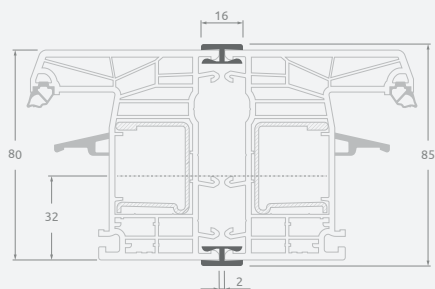

Монтажные профили

Н-образные соединительные профили

EURO70 система

Размеры

Цвет ламинации с внутренней и наружной стороны

SYNEGO система

LINEAR система

Монтажные профили

Соединительные профили усиленной конструкции

EURO70 система

Размеры

Цвет ламинации с внутренней и наружной стороны

SYNEGO система

LINEAR система

Монтажные профили

Термокомпенсационные соединительные профили

EURO70 система

Размеры

Цвет ламинации с внутренней и наружной стороны

SYNEGO система

LINEAR система

Монтажные профили

Соединительные профили под углом 90°

EURO70 система

Размеры

Цвет ламинации с внутренней и наружной стороны

SYNEGO система

LINEAR система

Монтажные профили

Соединительные гибкие профили "Erker",
под углом от 90° до 180

Цвет ламинации с внутренней и наружной
стороны