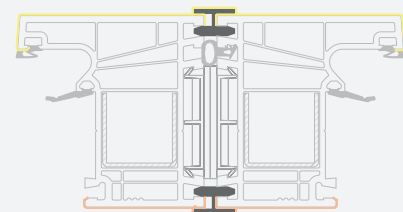

Монтажные профили

Н-образные соединительные профили

EURO70 система

Размеры

Цвет ламинации с внутренней и наружной стороны

SYNEGO система

LINEAR система

Монтажные профили

Соединительные профили усиленной конструкции

EURO70 система

Размеры

Цвет ламинации с внутренней и наружной стороны

SYNEGO система

LINEAR система

Монтажные профили

Термокомпенсационные соединительные профили

EURO70 система

Размеры

Цвет ламинации с внутренней и наружной стороны

SYNEGO система

LINEAR система

Монтажные профили

Соединительные профили под углом 90°

EURO70 система

Размеры

Цвет ламинации с внутренней и наружной стороны

SYNEGO система

LINEAR система

Монтажные профили

Соединительные гибкие профили "Erker",
под углом от 90° до 180

Цвет ламинации с внутренней и наружной
стороны