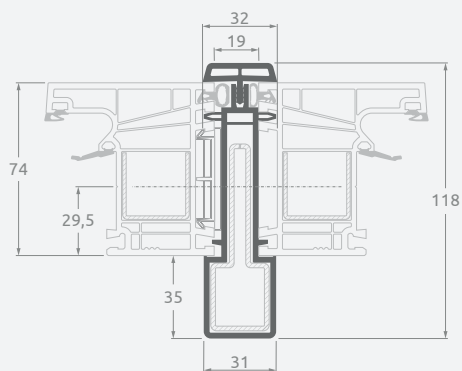

Соединительные профили усиленной конструкции

EURO70 система

Размеры

Цвет ламинации с внутренней и наружной стороны

SYNEGO система

LINEAR система

Монтажные профили

Термокомпенсационные соединительные профили

EURO70 система

Размеры

Цвет ламинации с внутренней и наружной стороны

SYNEGO система

LINEAR система

Монтажные профили

Соединительные профили под углом 90°

EURO70 система

Размеры

Цвет ламинации с внутренней и наружной стороны

SYNEGO система

LINEAR система

Монтажные профили

Соединительные гибкие профили "Erker",
под углом от 90° до 180

Цвет ламинации с внутренней и наружной
стороны

EURO70 система

Градус угла	Соответствие X, мм
90	99
95	95
100	92
105	89
110	86
115	83
120	80
125	77
130	75
135	73
140	70
145	68
150	66
155	64
160	62
165	60
170	58
175	56
180	54

Размеры

SYNEGO система

Градус угла	Соответствие X, мм	Соответствие Y, мм
90	129	124
95	125	119
100	121	115
105	117	111
110	113	108
115	110	104
120	107	101
125	104	98
130	101	95
135	98	93
140	95	90
145	93	87
150	90	85
155	88	82
160	85	80
165	83	78
170	81	75
175	78	73
180	76	71