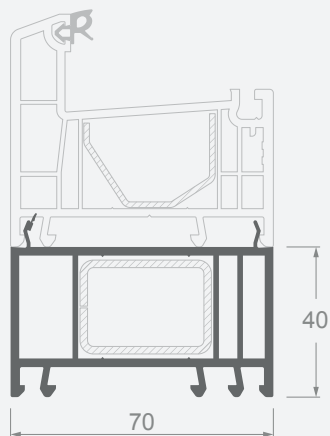

Монтажные профили

Расширяющие-повышающие профили, Н20 мм

EURO70 система

Размеры

Цвет ламинации с внутренней и наружной стороны

SYNEGO система

LINEAR система

Монтажные профили

Расширяющие-повышающие профили, Н40/45/36 мм

EURO70 система

Размеры

Цвет ламинации с внутренней и наружной стороны

SYNEGO система

LINEAR система

Монтажные профили

Расширяющие-повышающие профили, Н60/58 мм

Размеры

Цвет ламинации с внутренней и наружной стороны

SYNEGO система

LINEAR система