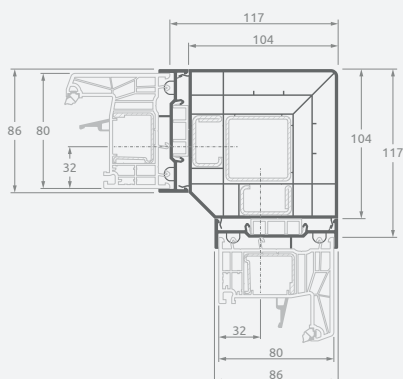

EURO70 система

Размеры

Цвет ламинации с внутренней и наружной стороны

SYNEGO система

LINEAR система

Монтажные профили

Соединительные профили под углом 90°

EURO70 система

Размеры

Цвет ламинации с внутренней и наружной стороны

SYNEGO система

LINEAR система

Монтажные профили

Соединительные гибкие профили "Erker",
под углом от 90° до 180

Цвет ламинации с внутренней и наружной
стороны

EURO70 система

Градус угла	Соответствие X, мм
90	99
95	95
100	92
105	89
110	86
115	83
120	80
125	77
130	75
135	73
140	70
145	68
150	66
155	64
160	62
165	60
170	58
175	56
180	54

Размеры

SYNEGO система

Градус угла	Соответствие X, мм	Соответствие Y, мм
90	129	124
95	125	119
100	121	115
105	117	111
110	113	108
115	110	104
120	107	101
125	104	98
130	101	95
135	98	93
140	95	90
145	93	87
150	90	85
155	88	82
160	85	80
165	83	78
170	81	75
175	78	73
180	76	71