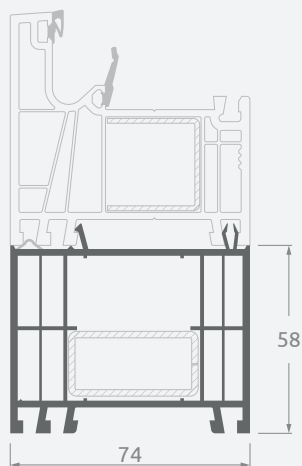

Монтажные профили

Расширяющие-повышающие профили, Н20 мм

EURO70 система

Размеры

Цвет ламинации с внутренней и наружной стороны

SYNEGO система

LINEAR система

Монтажные профили

Расширяющие-повышающие профили, Н40/45/36 мм

EURO70 система

Размеры

Цвет ламинации с внутренней и наружной стороны

SYNEGO система

LINEAR система

Монтажные профили

Расширяющие-повышающие профили, Н60/58 мм

EURO70 система

Размеры

Цвет ламинации с внутренней и наружной стороны

SYNEGO система

LINEAR система

Монтажные профили

Подоконные профили

EURO70 система

Размеры

Цвет ламинации с внутренней и наружной стороны

SYNEGO система

LINEAR система