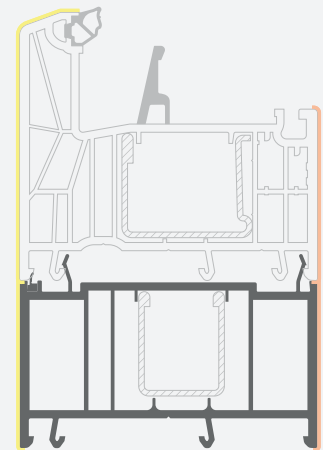

LINEAR система

Kampo laipsnis	X atitikmuo, mm	Y atitikmuo, mm
90	90	16
95	86.5	18.7
100	83.4	21.3
105	80.4	23.6
110	77.6	25.8
115	75	27.9
120	72.6	29.8
125	70.2	31.7
130	68	33.5
135	66	35.4
140	63.8	36.8
145	61.8	38.4
150	59.8	40
155	58.3	41.9
160	56	43
165	54.2	44.4
170	52.4	45.9
175	50.6	47.3
180	48.7	48.7

Montavimo profiliai

Расширяющие-повышающие профили, Н20 мм

EURO70 система

Matmenys

Цвет ламинации с внутренней
и наружной стороны

SYNEGO система

LINEAR система

Montavimo profiliai

Расширяющие-повышающие профили, Н40/45/36 мм

EURO70 система

Matmenys

Цвет ламинации с внутренней и наружной стороны

SYNEGO система

LINEAR система

Montavimo profiliai

Подоконные профили

EURO70 sistema

Matmenys

SYNEGO sistema

LINEAR sistema