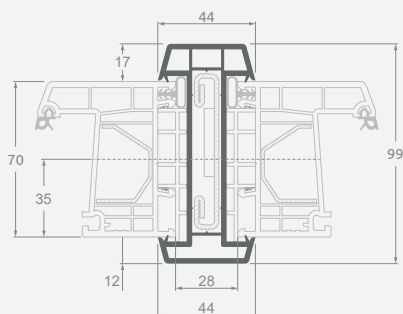

Соединительные профили: Н-образные + конические

EURO70 система

Размеры

Цвет ламинации с внутренней и наружной стороны

SYNEGO система

LINEAR система

Монтажные профили

Термокомпенсационные соединительные профили

EURO70 система

Размеры

Цвет ламинации с внутренней
и наружной стороны

SYNEGO система

LINEAR система

Монтажные профили

Соединительные профили под углом 90°

EURO70 система

Размеры

Цвет ламинации с внутренней и наружной стороны

SYNEGO система

LINEAR система

Монтажные профили

Соединительные гибкие профили "Erker",
под углом от 90° до 180°

Цвет ламинации с внутренней
и наружной стороны

EURO70 система

Размеры

Градус угла	Соответствие X, мм
90	99
95	95
100	92
105	89
110	86
115	83
120	80
125	77
130	75
135	73
140	70
145	68
150	66
155	64
160	62
165	60
170	58
175	56
180	54

SYNEGO система

Градус угла	Соответствие X, мм	Соответствие Y, мм
90	129	124
95	125	119
100	121	115
105	117	111
110	113	108
115	110	104
120	107	101
125	104	98
130	101	95
135	98	93
140	95	90
145	93	87
150	90	85
155	88	82
160	85	80
165	83	78
170	81	75
175	78	73
180	76	71