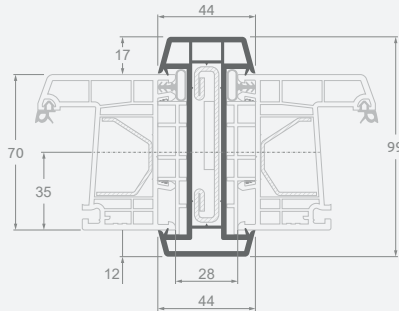

Montavimo profiliai

Термокомпенсационные соединительные профили

EURO70 система

Matmenys

Цвет ламинации с внутренней
и наружной стороны