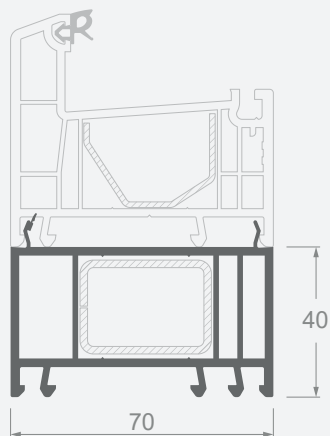

Монтажные профили

Расширяющие-повышающие профили, Н20 мм

EURO70 система

Размеры

Цвет ламинации с внутренней
и наружной стороны

SYNEGO система

LINEAR система

Монтажные профили

Расширяющие-повышающие профили, Н40/45/36 мм

EURO70 система

Размеры

Цвет ламинации с внутренней и наружной стороны

SYNEGO система

LINEAR система

Монтажные профили

Подоконные профили