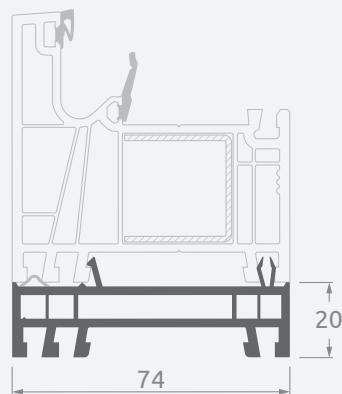

LINEAR система

Kampo laipsnis	X atitikmuo, mm	Y atitikmuo, mm
90	90	16
95	86.5	18.7
100	83.4	21.3
105	80.4	23.6
110	77.6	25.8
115	75	27.9
120	72.6	29.8
125	70.2	31.7
130	68	33.5
135	66	35.4
140	63.8	36.8
145	61.8	38.4
150	59.8	40
155	58.3	41.9
160	56	43
165	54.2	44.4
170	52.4	45.9
175	50.6	47.3
180	48.7	48.7

Montavimo profiliai

Расширяющие-повышающие профили, Н20 мм

EURO70 система

Matmenys

Цвет ламинации с внутренней
и наружной стороны

SYNEGO система

LINEAR система

Montavimo profiliai