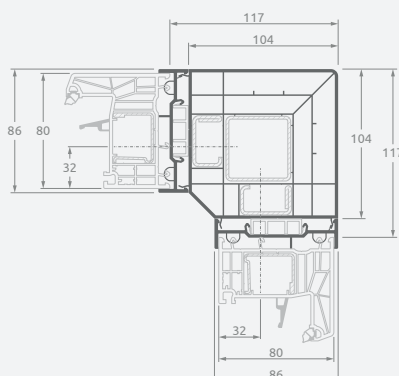

EURO70 система

Размеры

Цвет ламинации с внутренней
и наружной стороны

SYNEGO система

LINEAR система

Монтажные профили

Соединительные профили под углом 90°

EURO70 система

Размеры

Цвет ламинации с внутренней и наружной стороны

SYNEGO система

LINEAR система

Монтажные профили

Соединительные гибкие профили "Erker",
под углом от 90° до 180°

Цвет ламинации с внутренней
и наружной стороны

EURO70 система

Размеры

Градус угла	Соответствие X, мм
90	99
95	95
100	92
105	89
110	86
115	83
120	80
125	77
130	75
135	73
140	70
145	68
150	66
155	64
160	62
165	60
170	58
175	56
180	54

SYNEGO система

Градус угла	Соответствие X, мм	Соответствие Y, мм
90	129	124
95	125	119
100	121	115
105	117	111
110	113	108
115	110	104
120	107	101
125	104	98
130	101	95
135	98	93
140	95	90
145	93	87
150	90	85
155	88	82
160	85	80
165	83	78
170	81	75
175	78	73
180	76	71