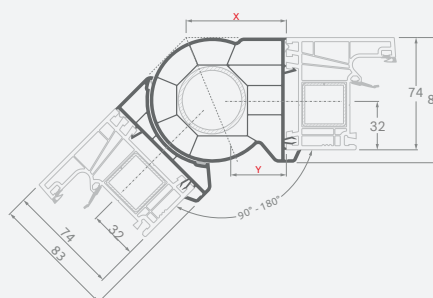

Matmenys

Цвет ламинации с внутренней
и наружной стороны

SYNEGO система

LINEAR система

Montavimo profiliai

Соединительные гибкие профили "Erker",
под углом от 90° до 180°

Цвет ламинации с внутренней
и наружной стороны

EURO70 система

Kampo laipsnis	X atitikmuo, mm
90	99
95	95
100	92
105	89
110	86
115	83
120	80
125	77
130	75
135	73
140	70
145	68
150	66
155	64
160	62
165	60
170	58
175	56
180	54

SYNEGO система

Kampo laipsnis	X atitikmuo, mm	Y atitikmuo, mm
90	129	124
95	125	119
100	121	115
105	117	111
110	113	108
115	110	104
120	107	101
125	104	98
130	101	95
135	98	93
140	95	90
145	93	87
150	90	85
155	88	82
160	85	80
165	83	78
170	81	75
175	78	73
180	76	71

LINEAR система

Kampo laipsnis	X atitikmuo, mm	Y atitikmuo, mm
90	90	16
95	86.5	18.7
100	83.4	21.3
105	80.4	23.6
110	77.6	25.8
115	75	27.9
120	72.6	29.8
125	70.2	31.7
130	68	33.5
135	66	35.4
140	63.8	36.8
145	61.8	38.4
150	59.8	40
155	58.3	41.9
160	56	43
165	54.2	44.4
170	52.4	45.9
175	50.6	47.3
180	48.7	48.7