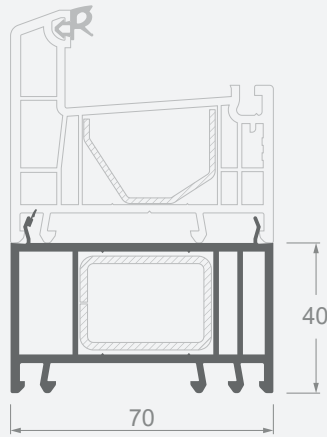

LINEAR система

Kampo laipsnis	X atitikmuo, mm	Y atitikmuo, mm
90	90	16
95	86.5	18.7
100	83.4	21.3
105	80.4	23.6
110	77.6	25.8
115	75	27.9
120	72.6	29.8
125	70.2	31.7
130	68	33.5
135	66	35.4
140	63.8	36.8
145	61.8	38.4
150	59.8	40
155	58.3	41.9
160	56	43
165	54.2	44.4
170	52.4	45.9
175	50.6	47.3
180	48.7	48.7

Montavimo profiliai

Расширяющие-повышающие профили, Н20 мм

EURO70 система

Matmenys

Цвет ламинации с внутренней
и наружной стороны

SYNEGO система

LINEAR система

Montavimo profiliai

Расширяющие-повышающие профили, Н40/45/36 мм

EURO70 система

Matmenys

Цвет ламинации с внутренней и наружной стороны

SYNEGO система

LINEAR система

Montavimo profiliai

Подоконные профили