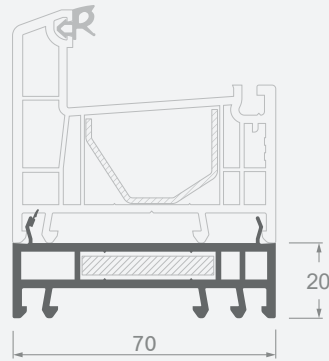

EURO70 система

Kampo laipsnis	X atitikmuo, mm
90	99
95	95
100	92
105	89
110	86
115	83
120	80
125	77
130	75
135	73
140	70
145	68
150	66
155	64
160	62
165	60
170	58
175	56
180	54

SYNEGO система

Kampo laipsnis	X atitikmuo, mm	Y atitikmuo, mm
90	129	124
95	125	119
100	121	115
105	117	111
110	113	108
115	110	104
120	107	101
125	104	98
130	101	95
135	98	93
140	95	90
145	93	87
150	90	85
155	88	82
160	85	80
165	83	78
170	81	75
175	78	73
180	76	71

LINEAR система

Kampo laipsnis	X atitikmuo, mm	Y atitikmuo, mm
90	90	16
95	86.5	18.7
100	83.4	21.3
105	80.4	23.6
110	77.6	25.8
115	75	27.9
120	72.6	29.8
125	70.2	31.7
130	68	33.5
135	66	35.4
140	63.8	36.8
145	61.8	38.4
150	59.8	40
155	58.3	41.9
160	56	43
165	54.2	44.4
170	52.4	45.9
175	50.6	47.3
180	48.7	48.7

Montavimo profiliai

Расширяющие-повышающие профили, Н20 мм

EURO70 система

Matmenys

Цвет ламинации с внутренней
и наружной стороны

SYNEGO система

LINEAR система

Montavimo profiliai