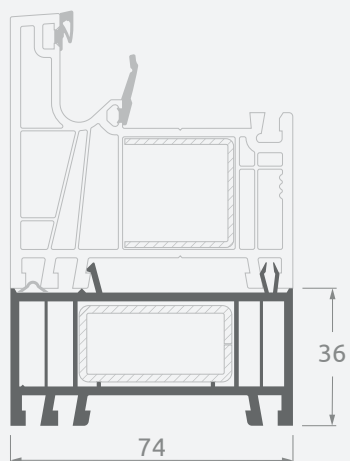

Монтажные профили

Расширяющие-повышающие профили, Н20 мм

EURO70 система

Размеры

Цвет ламинации с внутренней
и наружной стороны

SYNEGO система

LINEAR система

Монтажные профили

Расширяющие-повышающие профили, Н40/45/36 мм

EURO70 система

Размеры

Цвет ламинации с внутренней и наружной стороны

SYNEGO система

LINEAR система

Монтажные профили

Подоконные профили

EURO70 система

Размеры

Цвет ламинации с внутренней
и наружной стороны

SYNEGO система

LINEAR система