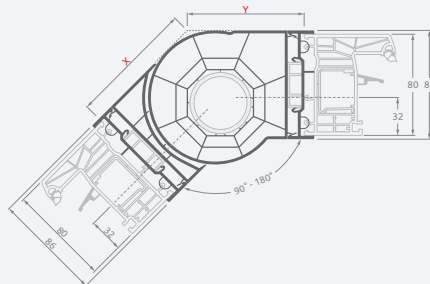

Matmenys

Цвет ламинации с внутренней
и наружной стороны

SYNEGO система

LINEAR система

Montavimo profiliai

Соединительные гибкие профили "Erker",
под углом от 90° до 180°

Цвет ламинации с внутренней
и наружной стороны

EURO70 система

Kampo laipsnis	X atitikmuo, mm
90	99
95	95
100	92
105	89
110	86
115	83
120	80
125	77
130	75
135	73
140	70
145	68
150	66
155	64
160	62
165	60
170	58
175	56
180	54

SYNEGO система

Kampo laipsnis	X atitikmuo, mm	Y atitikmuo, mm
90	129	124
95	125	119
100	121	115
105	117	111
110	113	108
115	110	104
120	107	101
125	104	98
130	101	95
135	98	93
140	95	90
145	93	87
150	90	85
155	88	82
160	85	80
165	83	78
170	81	75
175	78	73
180	76	71

LINEAR система

Kampo laipsnis	X atitikmuo, mm	Y atitikmuo, mm
90	90	16
95	86.5	18.7
100	83.4	21.3
105	80.4	23.6
110	77.6	25.8
115	75	27.9
120	72.6	29.8
125	70.2	31.7
130	68	33.5
135	66	35.4
140	63.8	36.8
145	61.8	38.4
150	59.8	40
155	58.3	41.9
160	56	43
165	54.2	44.4
170	52.4	45.9
175	50.6	47.3
180	48.7	48.7