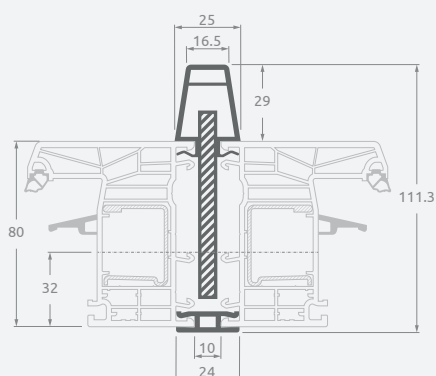

Соединительные профили: Н-образные + конические

EURO70 система

Размеры

Цвет ламинации с внутренней и наружной стороны

SYNEGO система

LINEAR система

Монтажные профили

Термокомпенсационные соединительные профили

EURO70 система

Размеры

Цвет ламинации с внутренней
и наружной стороны

SYNEGO система

LINEAR система

Монтажные профили

Соединительные профили под углом 90°

EURO70 система

Размеры

Цвет ламинации с внутренней и наружной стороны

SYNEGO система

LINEAR система

Монтажные профили

Соединительные гибкие профили "Erker",
под углом от 90° до 180°

Цвет ламинации с внутренней
и наружной стороны

Монтажные профили

Расширяющие-повышающие профили, Н20 мм

EURO70 система

Размеры

Цвет ламинации с внутренней
и наружной стороны

SYNEGO система

LINEAR система

Монтажные профили