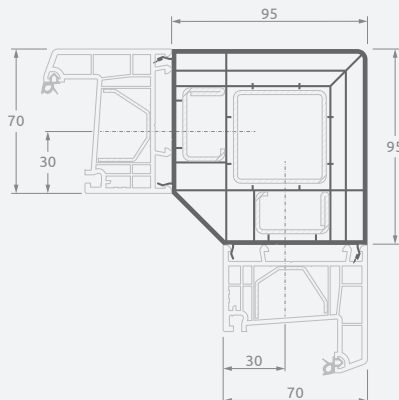

EURO70 система

Размеры

Цвет ламинации с внутренней
и наружной стороны

SYNEGO система

LINEAR система

Монтажные профили

Соединительные профили под углом 90°

EURO70 система

Размеры

Цвет ламинации с внутренней и наружной стороны

SYNEGO система

LINEAR система

Монтажные профили

Соединительные гибкие профили "Erker",
под углом от 90° до 180°

Цвет ламинации с внутренней
и наружной стороны

EURO70 система

Размеры

Градус угла	Соответствие X, мм
90	99
95	95
100	92
105	89
110	86
115	83
120	80
125	77
130	75
135	73
140	70
145	68
150	66
155	64
160	62
165	60
170	58
175	56
180	54

SYNEGO система

Градус угла	Соответствие X, мм	Соответствие Y, мм
90	129	124
95	125	119
100	121	115
105	117	111
110	113	108
115	110	104
120	107	101
125	104	98
130	101	95
135	98	93
140	95	90
145	93	87
150	90	85
155	88	82
160	85	80
165	83	78
170	81	75
175	78	73
180	76	71