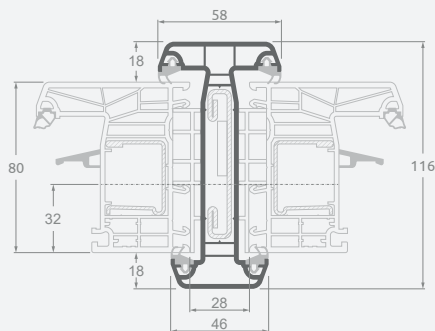

SYNEGO система