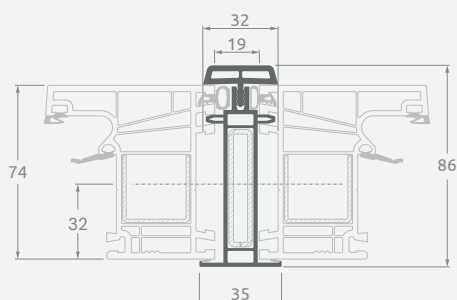

EURO70 система

Размеры

Цвет ламинации с внутренней
и наружной стороны

SYNEGO система

LINEAR система

Монтажные профили

Соединительные профили под углом 90°

EURO70 система

Размеры

Цвет ламинации с внутренней и наружной стороны

SYNEGO система

LINEAR система

Монтажные профили

Соединительные гибкие профили "Erker",
под углом от 90° до 180°

Цвет ламинации с внутренней
и наружной стороны

EURO70 система

Размеры

Градус угла	Соответствие X, мм
90	99
95	95
100	92
105	89
110	86
115	83
120	80
125	77
130	75
135	73
140	70
145	68
150	66
155	64
160	62
165	60
170	58
175	56
180	54

SYNEGO система

Градус угла	Соответствие X, мм	Соответствие Y, мм
90	129	124
95	125	119
100	121	115
105	117	111
110	113	108
115	110	104
120	107	101
125	104	98
130	101	95
135	98	93
140	95	90
145	93	87
150	90	85
155	88	82
160	85	80
165	83	78
170	81	75
175	78	73
180	76	71

Монтажные профили

Расширяющие-повышающие профили, Н20 мм

EURO70 система

Размеры

Цвет ламинации с внутренней
и наружной стороны

SYNEGO система

LINEAR система

Монтажные профили