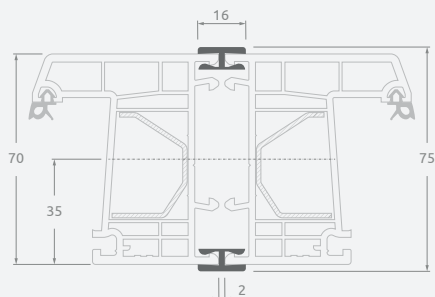

Монтажные профили

Н-образные соединительные профили

EURO70 система

Размеры

Цвет ламинации с внутренней и наружной стороны

SYNEGO система

LINEAR система

Montavimo profiliai

LINEAR система

Kampo laipsnis	X atitikmuo, mm	Y atitikmuo, mm
90	90	16
95	86.5	18.7
100	83.4	21.3
105	80.4	23.6
110	77.6	25.8
115	75	27.9
120	72.6	29.8
125	70.2	31.7
130	68	33.5
135	66	35.4
140	63.8	36.8
145	61.8	38.4
150	59.8	40
155	58.3	41.9
160	56	43
165	54.2	44.4
170	52.4	45.9
175	50.6	47.3
180	48.7	48.7