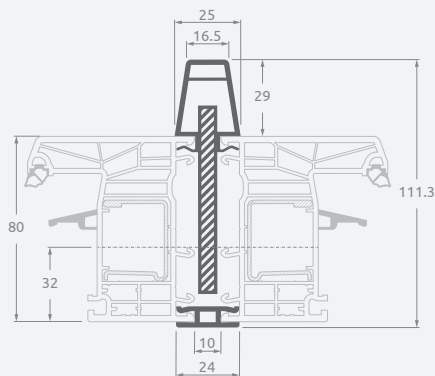

SYNEGO система