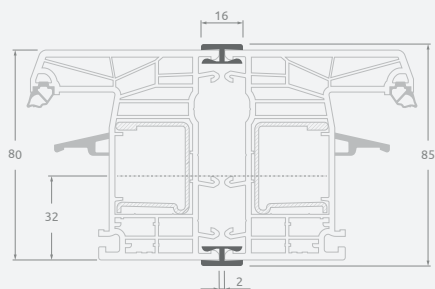

Монтажные профили

Н-образные соединительные профили

EURO70 система

Размеры

Цвет ламинации с внутренней и наружной стороны

SYNEGO система

LINEAR система

Montavimo profiliai