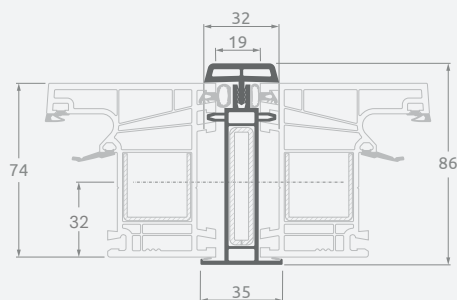

EURO70 система

Matmenys

Цвет ламинации с внутренней
и наружной стороны

SYNEGO система

LINEAR система

Montavimo profiliai

Соединительные профили под углом 90°

EURO70 система

Matmenys

Цвет ламинации с внутренней
и наружной стороны

SYNEGO система

LINEAR система

Montavimo profiliai

Соединительные гибкие профили "Erker",
под углом от 90° до 180°

Цвет ламинации с внутренней
и наружной стороны

EURO70 система

Kampo laipsnis	X atitikmuo, mm
90	99
95	95
100	92
105	89
110	86
115	83
120	80
125	77
130	75
135	73
140	70
145	68
150	66
155	64
160	62
165	60
170	58
175	56
180	54

SYNEGO система

Kampo laipsnis	X atitikmuo, mm	Y atitikmuo, mm
90	129	124
95	125	119
100	121	115
105	117	111
110	113	108
115	110	104
120	107	101
125	104	98
130	101	95
135	98	93
140	95	90
145	93	87
150	90	85
155	88	82
160	85	80
165	83	78
170	81	75
175	78	73
180	76	71

LINEAR система

Kampo laipsnis	X atitikmuo, mm	Y atitikmuo, mm
90	90	16
95	86.5	18.7
100	83.4	21.3
105	80.4	23.6
110	77.6	25.8
115	75	27.9
120	72.6	29.8
125	70.2	31.7
130	68	33.5
135	66	35.4
140	63.8	36.8
145	61.8	38.4
150	59.8	40
155	58.3	41.9
160	56	43
165	54.2	44.4
170	52.4	45.9
175	50.6	47.3
180	48.7	48.7