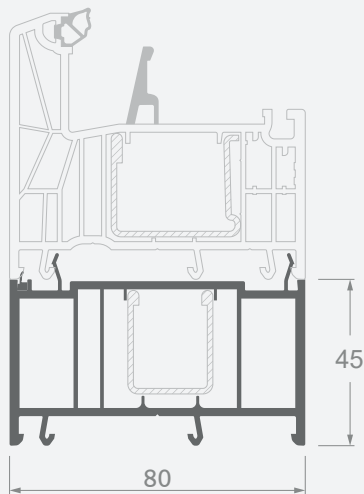

LINEAR система

Kampo laipsnis	X atitikmuo, mm	Y atitikmuo, mm
90	90	16
95	86.5	18.7
100	83.4	21.3
105	80.4	23.6
110	77.6	25.8
115	75	27.9
120	72.6	29.8
125	70.2	31.7
130	68	33.5
135	66	35.4
140	63.8	36.8
145	61.8	38.4
150	59.8	40
155	58.3	41.9
160	56	43
165	54.2	44.4
170	52.4	45.9
175	50.6	47.3
180	48.7	48.7

Montavimo profiliai

Расширяющие-повышающие профили, Н20 мм

EURO70 система

Matmenys

Цвет ламинации с внутренней
и наружной стороны

SYNEGO система

LINEAR система

Montavimo profiliai

Расширяющие-повышающие профили, Н40/45/36 мм

EURO70 система

Matmenys

Цвет ламинации с внутренней и наружной стороны

SYNEGO система

LINEAR система

Montavimo profiliai

Подоконные профили