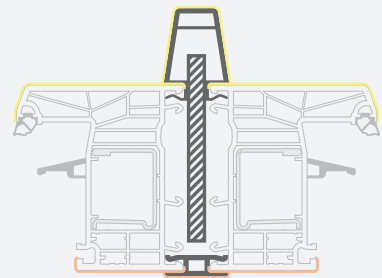

Соединительные профили: Н-образные + конические

EURO70 система

Matmenys

Цвет ламинации с внутренней и наружной стороны

SYNEGO система

LINEAR система

Montavimo profiliai

Термокомпенсационные соединительные профили

Matmenys

Цвет ламинации с внутренней
и наружной стороны

SYNEGO система

LINEAR система

Montavimo profiliai

Соединительные гибкие профили "Erker",
под углом от 90° до 180°

Цвет ламинации с внутренней
и наружной стороны