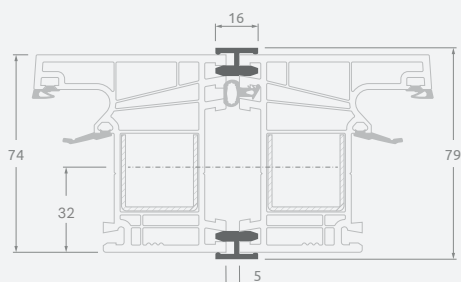

Монтажные профили

Н-образные соединительные профили

EURO70 система

Размеры

Цвет ламинации с внутренней и наружной стороны

SYNEGO система

LINEAR система

Montavimo profiliai

LINEAR система

Kampo laipsnis	X atitikmuo, mm	Y atitikmuo, mm
90	90	16
95	86.5	18.7
100	83.4	21.3
105	80.4	23.6
110	77.6	25.8
115	75	27.9
120	72.6	29.8
125	70.2	31.7
130	68	33.5
135	66	35.4
140	63.8	36.8
145	61.8	38.4
150	59.8	40
155	58.3	41.9
160	56	43
165	54.2	44.4
170	52.4	45.9
175	50.6	47.3
180	48.7	48.7