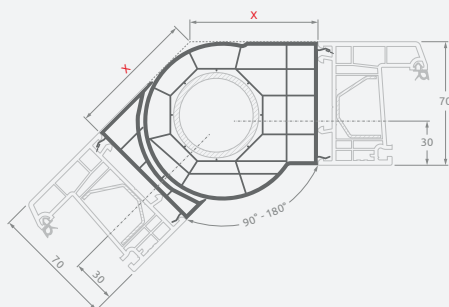

EURO70 система

Размеры

Цвет ламинации с внутренней
и наружной стороны

SYNEGO система

LINEAR система

Монтажные профили

Соединительные профили под углом 90°

EURO70 система

Размеры

Цвет ламинации с внутренней и наружной стороны

SYNEGO система

LINEAR система

Монтажные профили

Соединительные гибкие профили "Erker",
под углом от 90° до 180°

Цвет ламинации с внутренней
и наружной стороны

EURO70 система

Размеры

Градус угла	Соответствие X, мм
90	99
95	95
100	92
105	89
110	86
115	83
120	80
125	77
130	75
135	73
140	70
145	68
150	66
155	64
160	62
165	60
170	58
175	56
180	54

SYNEGO система

Градус угла	Соответствие X, мм	Соответствие Y, мм
90	129	124
95	125	119
100	121	115
105	117	111
110	113	108
115	110	104
120	107	101
125	104	98
130	101	95
135	98	93
140	95	90
145	93	87
150	90	85
155	88	82
160	85	80
165	83	78
170	81	75
175	78	73
180	76	71

LINEAR система

Градус угла	Соответствие X, мм	Соответствие Y, мм
90	90	16
95	86.5	18.7
100	83.4	21.3
105	80.4	23.6
110	77.6	25.8
115	75	27.9
120	72.6	29.8
125	70.2	31.7
130	68	33.5
135	66	35.4
140	63.8	36.8
145	61.8	38.4
150	59.8	40
155	58.3	41.9
160	56	43
165	54.2	44.4
170	52.4	45.9
175	50.6	47.3
180	48.7	48.7