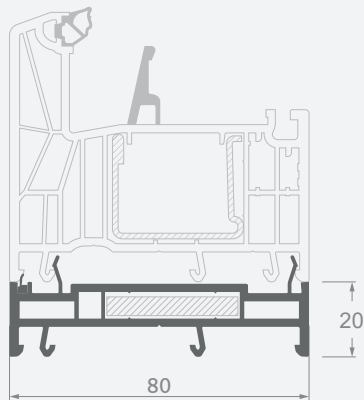

LINEAR система

Kampo laipsnis	X atitikmuo, mm	Y atitikmuo, mm
90	90	16
95	86.5	18.7
100	83.4	21.3
105	80.4	23.6
110	77.6	25.8
115	75	27.9
120	72.6	29.8
125	70.2	31.7
130	68	33.5
135	66	35.4
140	63.8	36.8
145	61.8	38.4
150	59.8	40
155	58.3	41.9
160	56	43
165	54.2	44.4
170	52.4	45.9
175	50.6	47.3
180	48.7	48.7

Montavimo profiliai

Расширяющие-повышающие профили, Н20 мм

EURO70 система

Matmenys

Цвет ламинации с внутренней
и наружной стороны

SYNEGO система

LINEAR система

Montavimo profiliai

Расширяющие-повышающие профили, Н40/45/36 мм

EURO70 система

Matmenys

Цвет ламинации с внутренней и наружной стороны

SYNEGO система

LINEAR система

Montavimo profiliai

Подоконные профили