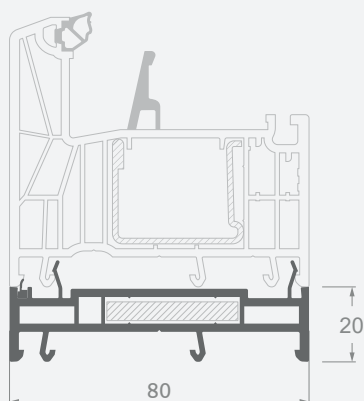

LINEAR система

Градус угла	Соответствие X, мм	Соответствие Y, мм
90	90	16
95	86.5	18.7
100	83.4	21.3
105	80.4	23.6
110	77.6	25.8
115	75	27.9
120	72.6	29.8
125	70.2	31.7
130	68	33.5
135	66	35.4
140	63.8	36.8
145	61.8	38.4
150	59.8	40
155	58.3	41.9
160	56	43
165	54.2	44.4
170	52.4	45.9
175	50.6	47.3
180	48.7	48.7

Монтажные профили

Расширяющие-повышающие профили, Н20 мм

EURO70 система

Размеры

Цвет ламинации с внутренней
и наружной стороны

SYNEGO система

LINEAR система

Монтажные профили

Расширяющие-повышающие профили, Н40/45/36 мм

EURO70 система

Размеры

Цвет ламинации с внутренней и наружной стороны

SYNEGO система

LINEAR система

Монтажные профили

Подоконные профили