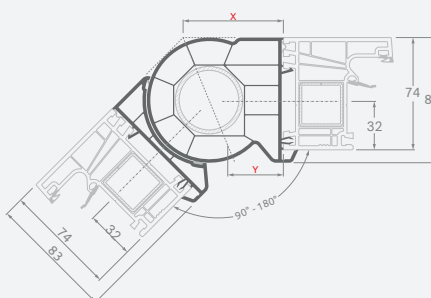

Размеры

Цвет ламинации с внутренней и наружной стороны

SYNEGO система

LINEAR система

Монтажные профили

Соединительные гибкие профили "Erker",
под углом от 90° до 180°

Цвет ламинации с внутренней
и наружной стороны

EURO70 система

Размеры

Градус угла	Соответствие X, мм
90	99
95	95
100	92
105	89
110	86
115	83
120	80
125	77
130	75
135	73
140	70
145	68
150	66
155	64
160	62
165	60
170	58
175	56
180	54

SYNEGO система

Градус угла	Соответствие X, мм	Соответствие Y, мм
90	129	124
95	125	119
100	121	115
105	117	111
110	113	108
115	110	104
120	107	101
125	104	98
130	101	95
135	98	93
140	95	90
145	93	87
150	90	85
155	88	82
160	85	80
165	83	78
170	81	75
175	78	73
180	76	71

LINEAR система

Градус угла	Соответствие X, мм	Соответствие Y, мм
90	90	16
95	86.5	18.7
100	83.4	21.3
105	80.4	23.6
110	77.6	25.8
115	75	27.9
120	72.6	29.8
125	70.2	31.7
130	68	33.5
135	66	35.4
140	63.8	36.8
145	61.8	38.4
150	59.8	40
155	58.3	41.9
160	56	43
165	54.2	44.4
170	52.4	45.9
175	50.6	47.3
180	48.7	48.7

Монтажные профили

Расширяющие-повышающие профили, Н20 мм

EURO70 система

Размеры

Цвет ламинации с внутренней
и наружной стороны

SYNEGO система

LINEAR система

Монтажные профили