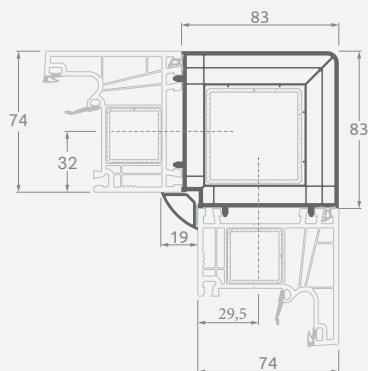

Размеры

Цвет ламинации с внутренней и наружной стороны

SYNEGO система

LINEAR система

Монтажные профили

Соединительные гибкие профили "Erker",
под углом от 90° до 180°

Цвет ламинации с внутренней
и наружной стороны

EURO70 система

Размеры

Градус угла	Соответствие X, мм
90	99
95	95
100	92
105	89
110	86
115	83
120	80
125	77
130	75
135	73
140	70
145	68
150	66
155	64
160	62
165	60
170	58
175	56
180	54

SYNEGO система

Градус угла	Соответствие X, мм	Соответствие Y, мм
90	129	124
95	125	119
100	121	115
105	117	111
110	113	108
115	110	104
120	107	101
125	104	98
130	101	95
135	98	93
140	95	90
145	93	87
150	90	85
155	88	82
160	85	80
165	83	78
170	81	75
175	78	73
180	76	71

LINEAR система

Градус угла	Соответствие X, мм	Соответствие Y, мм
90	90	16
95	86.5	18.7
100	83.4	21.3
105	80.4	23.6
110	77.6	25.8
115	75	27.9
120	72.6	29.8
125	70.2	31.7
130	68	33.5
135	66	35.4
140	63.8	36.8
145	61.8	38.4
150	59.8	40
155	58.3	41.9
160	56	43
165	54.2	44.4
170	52.4	45.9
175	50.6	47.3
180	48.7	48.7