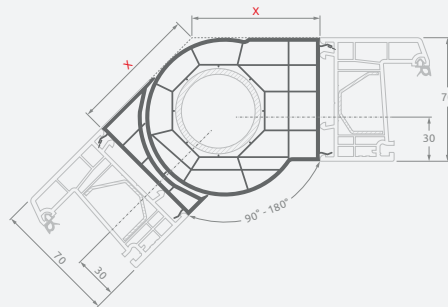

Matmenys

Цвет ламинации с внутренней
и наружной стороны

SYNEGO система

LINEAR система

Montavimo profiliai

Соединительные гибкие профили "Erker",
под углом от 90° до 180°

Цвет ламинации с внутренней
и наружной стороны

EURO70 система

Kampo laipsnis	X atitikmuo, mm
90	99
95	95
100	92
105	89
110	86
115	83
120	80
125	77
130	75
135	73
140	70
145	68
150	66
155	64
160	62
165	60
170	58
175	56
180	54

SYNEGO система

Kampo laipsnis	X atitikmuo, mm	Y atitikmuo, mm
90	129	124
95	125	119
100	121	115
105	117	111
110	113	108
115	110	104
120	107	101
125	104	98
130	101	95
135	98	93
140	95	90
145	93	87
150	90	85
155	88	82
160	85	80
165	83	78
170	81	75
175	78	73
180	76	71

LINEAR система

Kampo laipsnis	X atitikmuo, mm	Y atitikmuo, mm
90	90	16
95	86.5	18.7
100	83.4	21.3
105	80.4	23.6
110	77.6	25.8
115	75	27.9
120	72.6	29.8
125	70.2	31.7
130	68	33.5
135	66	35.4
140	63.8	36.8
145	61.8	38.4
150	59.8	40
155	58.3	41.9
160	56	43
165	54.2	44.4
170	52.4	45.9
175	50.6	47.3
180	48.7	48.7