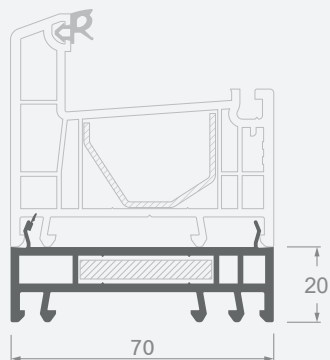

Размеры

Цвет ламинации с внутренней и наружной стороны

SYNEGO система

LINEAR система

Монтажные профили

Соединительные гибкие профили "Erker",
под углом от 90° до 180°

Цвет ламинации с внутренней
и наружной стороны

EURO70 система

Размеры

Градус угла	Соответствие X, мм
90	99
95	95
100	92
105	89
110	86
115	83
120	80
125	77
130	75
135	73
140	70
145	68
150	66
155	64
160	62
165	60
170	58
175	56
180	54

SYNEGO система

Градус угла	Соответствие X, мм	Соответствие Y, мм
90	129	124
95	125	119
100	121	115
105	117	111
110	113	108
115	110	104
120	107	101
125	104	98
130	101	95
135	98	93
140	95	90
145	93	87
150	90	85
155	88	82
160	85	80
165	83	78
170	81	75
175	78	73
180	76	71

LINEAR система

Градус угла	Соответствие X, мм	Соответствие Y, мм
90	90	16
95	86.5	18.7
100	83.4	21.3
105	80.4	23.6
110	77.6	25.8
115	75	27.9
120	72.6	29.8
125	70.2	31.7
130	68	33.5
135	66	35.4
140	63.8	36.8
145	61.8	38.4
150	59.8	40
155	58.3	41.9
160	56	43
165	54.2	44.4
170	52.4	45.9
175	50.6	47.3
180	48.7	48.7

Монтажные профили

Расширяющие-повышающие профили, Н20 мм

EURO70 система

Размеры

Цвет ламинации с внутренней
и наружной стороны

SYNEGO система

LINEAR система

Монтажные профили