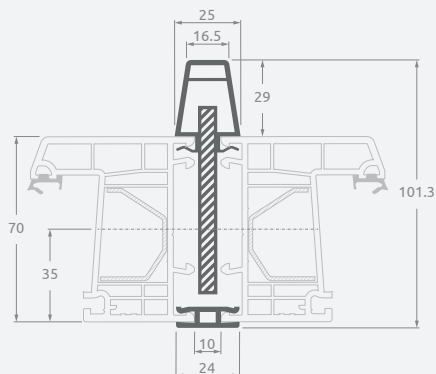

Монтажные профили

Соединительные профили: Н-образные + конические

EURO70 система

Размеры

Цвет ламинации с внутренней и наружной стороны