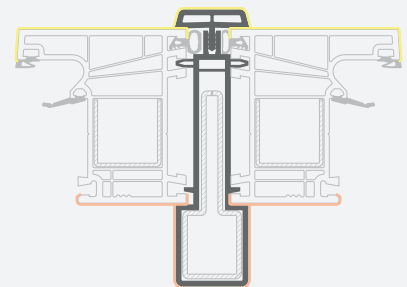

Соединительные профили: Н-образные + конические

EURO70 система

Matmenys

Цвет ламинации с внутренней и наружной стороны

SYNEGO система

LINEAR система

Montavimo profiliai

Термокомпенсационные соединительные профили

EURO70 система

Matmenys

Цвет ламинации с внутренней
и наружной стороны

SYNEGO система

LINEAR система

Montavimo profiliai

Соединительные профили под углом 90°

EURO70 система

Matmenys

Цвет ламинации с внутренней
и наружной стороны

SYNEGO система

LINEAR система

Montavimo profiliai

Соединительные гибкие профили "Erker",
под углом от 90° до 180°

Цвет ламинации с внутренней
и наружной стороны