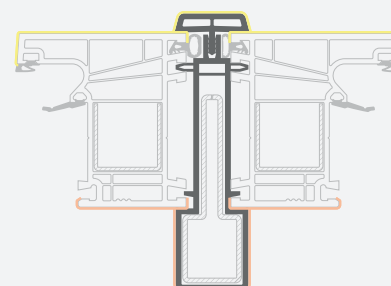

Соединительные профили: Н-образные + конические

EURO70 система

Размеры

Цвет ламинации с внутренней и наружной стороны

SYNEGO система

LINEAR система

Монтажные профили

Термокомпенсационные соединительные профили

EURO70 система

Размеры

Цвет ламинации с внутренней
и наружной стороны

SYNEGO система

LINEAR система

Монтажные профили

Соединительные профили под углом 90°

EURO70 система

Размеры

Цвет ламинации с внутренней и наружной стороны

SYNEGO система

LINEAR система

Монтажные профили

Соединительные гибкие профили "Erker",
под углом от 90° до 180°

Цвет ламинации с внутренней
и наружной стороны