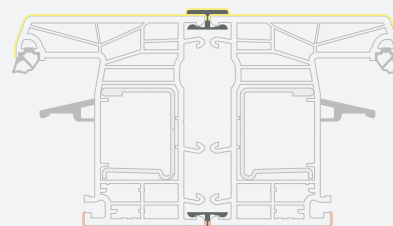

Монтажные профили

Н-образные соединительные профили

EURO70 система

Размеры

Цвет ламинации с внутренней и наружной стороны

SYNEGO система

LINEAR система

Montavimo profiliai

Соединительные профили: Н-образные + конические

EURO70 система

Matmenys

Цвет ламинации с внутренней и наружной стороны

SYNEGO система

LINEAR система

Montavimo profiliai

Термокомпенсационные соединительные профили

EURO70 система

Matmenys

Цвет ламинации с внутренней
и наружной стороны

SYNEGO система

LINEAR система

Montavimo profiliai

Соединительные профили под углом 90°

EURO70 система

Matmenys

Цвет ламинации с внутренней
и наружной стороны

SYNEGO система

LINEAR система

Montavimo profiliai

Соединительные гибкие профили "Erker",
под углом от 90° до 180°

Цвет ламинации с внутренней
и наружной стороны