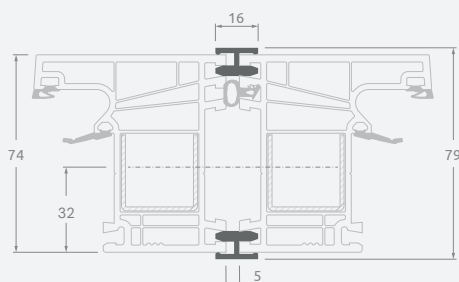

Монтажные профили

Н-образные соединительные профили

EURO70 система

Размеры

Цвет ламинации с внутренней и наружной стороны

SYNEGO система

LINEAR система

Монтажные профили

Соединительные профили: Н-образные + конические

EURO70 система

Размеры

Цвет ламинации с внутренней и наружной стороны

SYNEGO система

LINEAR система

Монтажные профили

Термокомпенсационные соединительные профили

Размеры

Цвет ламинации с внутренней и наружной стороны

SYNEGO система

LINEAR система

Монтажные профили

Соединительные гибкие профили "Erker",
под углом от 90° до 180°

Цвет ламинации с внутренней
и наружной стороны

Монтажные профили

Расширяющие-повышающие профили, Н20 мм

EURO70 система

Размеры

Цвет ламинации с внутренней
и наружной стороны

SYNEGO система

LINEAR система

Монтажные профили