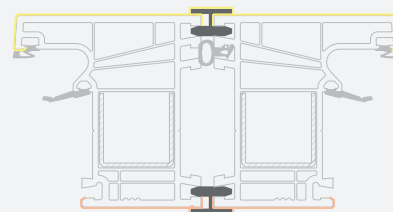

Монтажные профили

Н-образные соединительные профили

EURO70 система

Размеры

Цвет ламинации с внутренней и наружной стороны

SYNEGO система

LINEAR система

Монтажные профили

Соединительные профили: Н-образные + конические

EURO70 система

Размеры

Цвет ламинации с внутренней и наружной стороны

SYNEGO система

LINEAR система

Монтажные профили

Термокомпенсационные соединительные профили

EURO70 система

Размеры

Цвет ламинации с внутренней
и наружной стороны

SYNEGO система

LINEAR система

Монтажные профили

Соединительные профили под углом 90°

EURO70 система

Размеры

Цвет ламинации с внутренней и наружной стороны

SYNEGO система

LINEAR система

Монтажные профили

Соединительные гибкие профили "Erker",
под углом от 90° до 180°

Цвет ламинации с внутренней
и наружной стороны