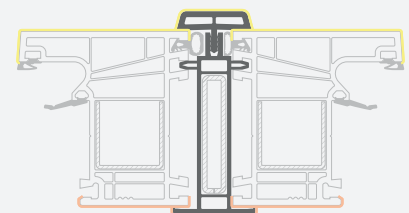

EURO70 система

Matmenys

Цвет ламинации с внутренней
и наружной стороны

SYNEGO система

LINEAR система

Montavimo profiliai

Соединительные профили под углом 90°

EURO70 система

Matmenys

Цвет ламинации с внутренней
и наружной стороны

SYNEGO система

LINEAR система

Montavimo profiliai

Соединительные гибкие профили "Erker",
под углом от 90° до 180°

Цвет ламинации с внутренней
и наружной стороны

EURO70 система

Kampo laipsnis	X atitikmuo, mm
90	99
95	95
100	92
105	89
110	86
115	83
120	80
125	77
130	75
135	73
140	70
145	68
150	66
155	64
160	62
165	60
170	58
175	56
180	54

SYNEGO система

Kampo laipsnis	X atitikmuo, mm	Y atitikmuo, mm
90	129	124
95	125	119
100	121	115
105	117	111
110	113	108
115	110	104
120	107	101
125	104	98
130	101	95
135	98	93
140	95	90
145	93	87
150	90	85
155	88	82
160	85	80
165	83	78
170	81	75
175	78	73
180	76	71