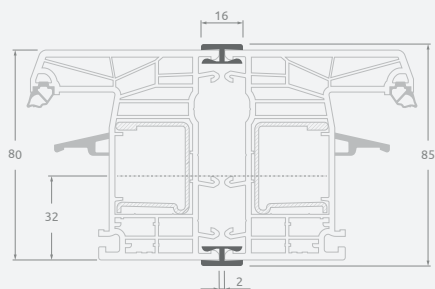

Монтажные профили

Н-образные соединительные профили

EURO70 система

Размеры

Цвет ламинации с внутренней и наружной стороны

SYNEGO система

LINEAR система

Монтажные профили

Соединительные профили: Н-образные + конические

EURO70 система

Размеры

Цвет ламинации с внутренней и наружной стороны

SYNEGO система

LINEAR система

Монтажные профили

Термокомпенсационные соединительные профили

EURO70 система

Размеры

Цвет ламинации с внутренней
и наружной стороны

SYNEGO система

LINEAR система

Монтажные профили

Соединительные профили под углом 90°

EURO70 система

Размеры

Цвет ламинации с внутренней и наружной стороны

SYNEGO система

LINEAR система

Монтажные профили

Соединительные гибкие профили "Erker",
под углом от 90° до 180°

Цвет ламинации с внутренней
и наружной стороны