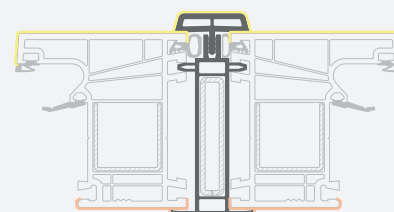

Соединительные профили: Н-образные + конические

EURO70 система

Размеры

Цвет ламинации с внутренней и наружной стороны

SYNEGO система

LINEAR система

Монтажные профили

Термокомпенсационные соединительные профили

EURO70 система

Размеры

Цвет ламинации с внутренней
и наружной стороны

SYNEGO система

LINEAR система

Монтажные профили

Соединительные профили под углом 90°

EURO70 система

Размеры

Цвет ламинации с внутренней и наружной стороны

SYNEGO система

LINEAR система

Монтажные профили

Соединительные гибкие профили "Erker",
под углом от 90° до 180°

Цвет ламинации с внутренней
и наружной стороны

EURO70 система

Размеры

Градус угла	Соответствие X, мм
90	99
95	95
100	92
105	89
110	86
115	83
120	80
125	77
130	75
135	73
140	70
145	68
150	66
155	64
160	62
165	60
170	58
175	56
180	54

SYNEGO система

Градус угла	Соответствие X, мм	Соответствие Y, мм
90	129	124
95	125	119
100	121	115
105	117	111
110	113	108
115	110	104
120	107	101
125	104	98
130	101	95
135	98	93
140	95	90
145	93	87
150	90	85
155	88	82
160	85	80
165	83	78
170	81	75
175	78	73
180	76	71