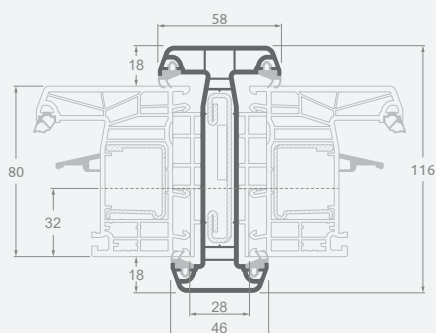

Соединительные профили: Н-образные + конические

EURO70 система

Размеры

Цвет ламинации с внутренней и наружной стороны

SYNEGO система

LINEAR система

Монтажные профили

Термокомпенсационные соединительные профили

EURO70 система

Размеры

Цвет ламинации с внутренней
и наружной стороны

SYNEGO система

LINEAR система

Монтажные профили

Соединительные профили под углом 90°

EURO70 система

Размеры

Цвет ламинации с внутренней и наружной стороны

SYNEGO система

LINEAR система

Монтажные профили

Соединительные гибкие профили "Erker",
под углом от 90° до 180°

Цвет ламинации с внутренней
и наружной стороны

EURO70 система

Размеры

Градус угла	Соответствие X, мм
90	99
95	95
100	92
105	89
110	86
115	83
120	80
125	77
130	75
135	73
140	70
145	68
150	66
155	64
160	62
165	60
170	58
175	56
180	54

SYNEGO система

Градус угла	Соответствие X, мм	Соответствие Y, мм
90	129	124
95	125	119
100	121	115
105	117	111
110	113	108
115	110	104
120	107	101
125	104	98
130	101	95
135	98	93
140	95	90
145	93	87
150	90	85
155	88	82
160	85	80
165	83	78
170	81	75
175	78	73
180	76	71