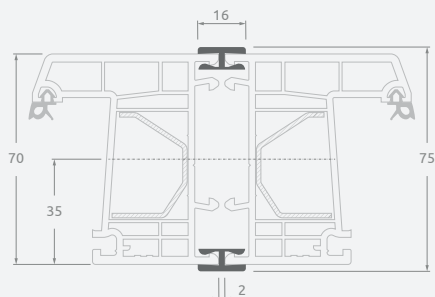

Монтажные профили

Н-образные соединительные профили

EURO70 система

Размеры

Цвет ламинации с внутренней и наружной стороны

SYNEGO система

LINEAR система

Монтажные профили

Соединительные профили: Н-образные + конические

EURO70 система

Размеры

Цвет ламинации с внутренней и наружной стороны

SYNEGO система

LINEAR система

Монтажные профили

Термокомпенсационные соединительные профили

EURO70 система

Размеры

Цвет ламинации с внутренней
и наружной стороны

SYNEGO система

LINEAR система

Монтажные профили

Соединительные профили под углом 90°

EURO70 система

Размеры

Цвет ламинации с внутренней и наружной стороны

SYNEGO система

LINEAR система

Монтажные профили

Соединительные гибкие профили "Erker",
под углом от 90° до 180°

Цвет ламинации с внутренней
и наружной стороны