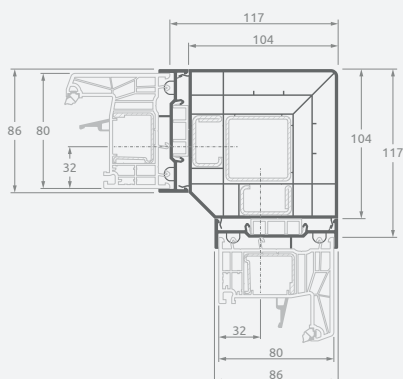

EURO70 система

Matmenys

Цвет ламинации с внутренней
и наружной стороны

SYNEGO система

LINEAR система

Montavimo profiliai

Соединительные профили под углом 90°

EURO70 система

Matmenys

Цвет ламинации с внутренней
и наружной стороны

SYNEGO система

LINEAR система

Montavimo profiliai

Соединительные гибкие профили "Erker",
под углом от 90° до 180°

Цвет ламинации с внутренней
и наружной стороны

EURO70 система

Kampo laipsnis	X atitikmuo, mm
90	99
95	95
100	92
105	89
110	86
115	83
120	80
125	77
130	75
135	73
140	70
145	68
150	66
155	64
160	62
165	60
170	58
175	56
180	54

SYNEGO система

Kampo laipsnis	X atitikmuo, mm	Y atitikmuo, mm
90	129	124
95	125	119
100	121	115
105	117	111
110	113	108
115	110	104
120	107	101
125	104	98
130	101	95
135	98	93
140	95	90
145	93	87
150	90	85
155	88	82
160	85	80
165	83	78
170	81	75
175	78	73
180	76	71

LINEAR система

Kampo laipsnis	X atitikmuo, mm	Y atitikmuo, mm
90	90	16
95	86.5	18.7
100	83.4	21.3
105	80.4	23.6
110	77.6	25.8
115	75	27.9
120	72.6	29.8
125	70.2	31.7
130	68	33.5
135	66	35.4
140	63.8	36.8
145	61.8	38.4
150	59.8	40
155	58.3	41.9
160	56	43
165	54.2	44.4
170	52.4	45.9
175	50.6	47.3
180	48.7	48.7