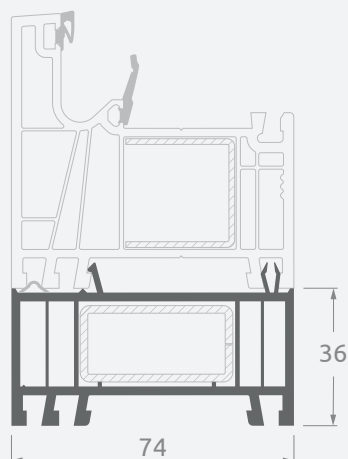

Montavimo profiliai

Расширяющие-повышающие профили, Н20 мм

EURO70 система

Matmenys

Цвет ламинации с внутренней
и наружной стороны

SYNEGO система

LINEAR система

Montavimo profiliai

Расширяющие-повышающие профили, Н40/45/36 мм

EURO70 система

Matmenys

Цвет ламинации с внутренней и наружной стороны

SYNEGO система

LINEAR система

Montavimo profiliai

Подоконные профили