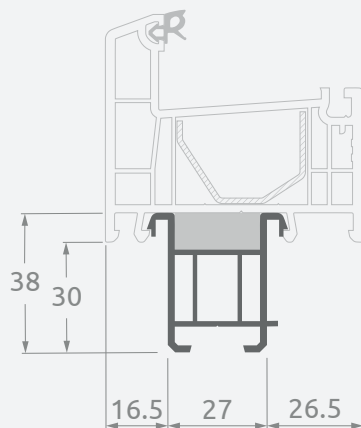

Монтажные профили

Расширяющие-повышающие профили, Н20 мм

EURO70 система

Размеры

Цвет ламинации с внутренней
и наружной стороны

SYNEGO система

LINEAR система

Монтажные профили

Расширяющие-повышающие профили, Н40/45/36 мм

EURO70 система

Размеры

Цвет ламинации с внутренней и наружной стороны

SYNEGO система

LINEAR система

Монтажные профили

Подоконные профили

EURO70 система

Размеры

Цвет ламинации с внутренней
и наружной стороны

SYNEGO система

LINEAR система