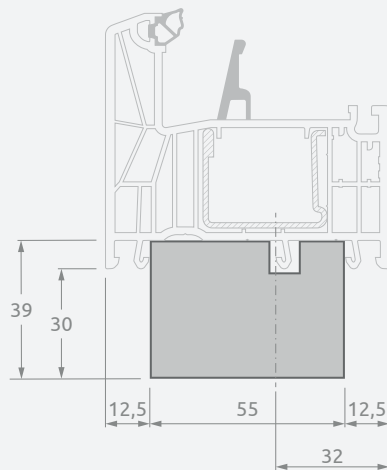

SYNEGO sistema