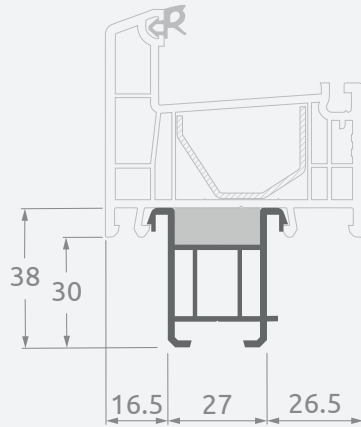

LINEAR система

Kampo laipsnis	X atitikmuo, mm	Y atitikmuo, mm
90	90	16
95	86.5	18.7
100	83.4	21.3
105	80.4	23.6
110	77.6	25.8
115	75	27.9
120	72.6	29.8
125	70.2	31.7
130	68	33.5
135	66	35.4
140	63.8	36.8
145	61.8	38.4
150	59.8	40
155	58.3	41.9
160	56	43
165	54.2	44.4
170	52.4	45.9
175	50.6	47.3
180	48.7	48.7

Montavimo profiliai

Расширяющие-повышающие профили, Н20 мм

EURO70 система

Matmenys

Цвет ламинации с внутренней
и наружной стороны

SYNEGO система

LINEAR система

Montavimo profiliai

Расширяющие-повышающие профили, Н40/45/36 мм

EURO70 система

Matmenys

Цвет ламинации с внутренней и наружной стороны

SYNEGO система

LINEAR система

Montavimo profiliai

Подоконные профили

EURO70 sistema

Matmenys

SYNEGO sistema

LINEAR sistema