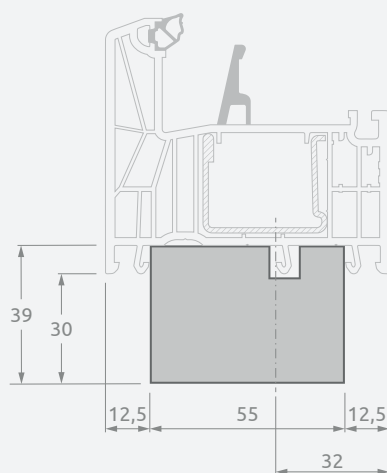

Монтажные профили

Расширяющие-повышающие профили, Н20 мм

EURO70 система

Размеры

Цвет ламинации с внутренней
и наружной стороны

SYNEGO система

LINEAR система

Монтажные профили

Расширяющие-повышающие профили, Н40/45/36 мм

EURO70 система

Размеры

Цвет ламинации с внутренней и наружной стороны

SYNEGO система

LINEAR система

Монтажные профили

Подоконные профили

EURO70 система

Размеры

Цвет ламинации с внутренней
и наружной стороны

SYNEGO система

LINEAR система