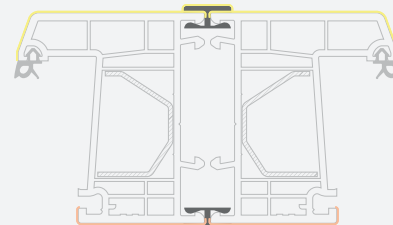

Монтажные профили

Н-образные соединительные профили

EURO70 система

Размеры

Цвет ламинации с внутренней и наружной стороны

SYNEGO система

LINEAR система

Montavimo profiliai

EURO70 система

Matmenys

Цвет ламинации с внутренней
и наружной стороны

SYNEGO система

LINEAR система

Montavimo profiliai

Соединительные профили под углом 90°

EURO70 система

Matmenys

Цвет ламинации с внутренней
и наружной стороны

SYNEGO система

LINEAR система

Montavimo profiliai

Соединительные гибкие профили "Erker",
под углом от 90° до 180°

Цвет ламинации с внутренней
и наружной стороны