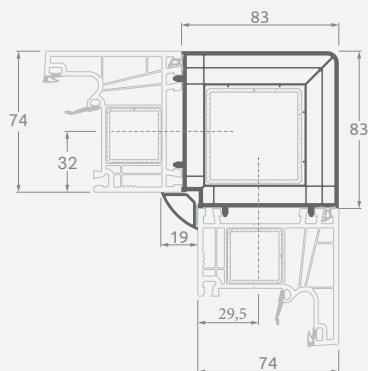

Matmenys

Цвет ламинации с внутренней
и наружной стороны

SYNEGO система

LINEAR система

Montavimo profiliai

Соединительные гибкие профили "Erker",
под углом от 90° до 180°

Цвет ламинации с внутренней
и наружной стороны

EURO70 система

Kampo laipsnis	X atitikmuo, mm
90	99
95	95
100	92
105	89
110	86
115	83
120	80
125	77
130	75
135	73
140	70
145	68
150	66
155	64
160	62
165	60
170	58
175	56
180	54

SYNEGO система

Kampo laipsnis	X atitikmuo, mm	Y atitikmuo, mm
90	129	124
95	125	119
100	121	115
105	117	111
110	113	108
115	110	104
120	107	101
125	104	98
130	101	95
135	98	93
140	95	90
145	93	87
150	90	85
155	88	82
160	85	80
165	83	78
170	81	75
175	78	73
180	76	71

LINEAR система

Kampo laipsnis	X atitikmuo, mm	Y atitikmuo, mm
90	90	16
95	86.5	18.7
100	83.4	21.3
105	80.4	23.6
110	77.6	25.8
115	75	27.9
120	72.6	29.8
125	70.2	31.7
130	68	33.5
135	66	35.4
140	63.8	36.8
145	61.8	38.4
150	59.8	40
155	58.3	41.9
160	56	43
165	54.2	44.4
170	52.4	45.9
175	50.6	47.3
180	48.7	48.7