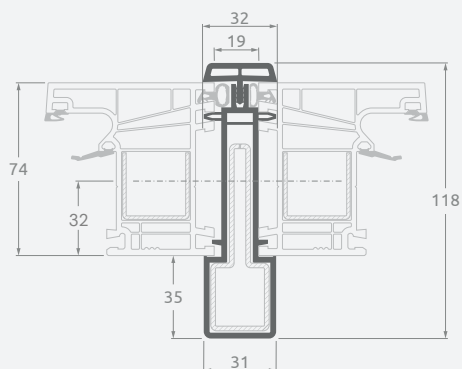

Соединительные профили: Н-образные + конические

EURO70 система

Размеры

Цвет ламинации с внутренней и наружной стороны

SYNEGO система

LINEAR система

Монтажные профили

Термокомпенсационные соединительные профили

EURO70 система

Размеры

Цвет ламинации с внутренней
и наружной стороны

SYNEGO система

LINEAR система

Монтажные профили

Соединительные профили под углом 90°

EURO70 система

Размеры

Цвет ламинации с внутренней и наружной стороны

SYNEGO система

LINEAR система

Монтажные профили

Соединительные гибкие профили "Erker",
под углом от 90° до 180°

Цвет ламинации с внутренней
и наружной стороны

EURO70 система

Размеры

Градус угла	Соответствие X, мм
90	99
95	95
100	92
105	89
110	86
115	83
120	80
125	77
130	75
135	73
140	70
145	68
150	66
155	64
160	62
165	60
170	58
175	56
180	54

SYNEGO система

Градус угла	Соответствие X, мм	Соответствие Y, мм
90	129	124
95	125	119
100	121	115
105	117	111
110	113	108
115	110	104
120	107	101
125	104	98
130	101	95
135	98	93
140	95	90
145	93	87
150	90	85
155	88	82
160	85	80
165	83	78
170	81	75
175	78	73
180	76	71