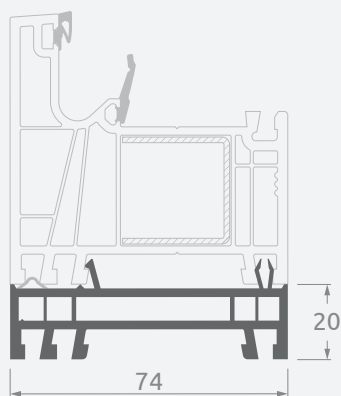

LINEAR система

Градус угла	Соответствие X, мм	Соответствие Y, мм
90	90	16
95	86.5	18.7
100	83.4	21.3
105	80.4	23.6
110	77.6	25.8
115	75	27.9
120	72.6	29.8
125	70.2	31.7
130	68	33.5
135	66	35.4
140	63.8	36.8
145	61.8	38.4
150	59.8	40
155	58.3	41.9
160	56	43
165	54.2	44.4
170	52.4	45.9
175	50.6	47.3
180	48.7	48.7

Монтажные профили

Расширяющие-повышающие профили, Н20 мм

EURO70 система

Размеры

Цвет ламинации с внутренней
и наружной стороны

SYNEGO система

LINEAR система

Монтажные профили

Расширяющие-повышающие профили, Н40/45/36 мм

EURO70 система

Размеры

Цвет ламинации с внутренней и наружной стороны

SYNEGO система

LINEAR система

Монтажные профили

Подоконные профили