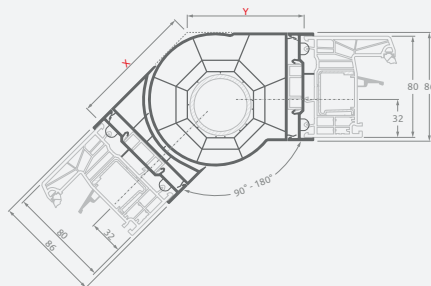

Размеры

Цвет ламинации с внутренней и наружной стороны

SYNEGO система

LINEAR система

Монтажные профили

Соединительные гибкие профили "Erker",
под углом от 90° до 180°

Цвет ламинации с внутренней
и наружной стороны

EURO70 система

Размеры

Градус угла	Соответствие X, мм
90	99
95	95
100	92
105	89
110	86
115	83
120	80
125	77
130	75
135	73
140	70
145	68
150	66
155	64
160	62
165	60
170	58
175	56
180	54

SYNEGO система

Градус угла	Соответствие X, мм	Соответствие Y, мм
90	129	124
95	125	119
100	121	115
105	117	111
110	113	108
115	110	104
120	107	101
125	104	98
130	101	95
135	98	93
140	95	90
145	93	87
150	90	85
155	88	82
160	85	80
165	83	78
170	81	75
175	78	73
180	76	71

LINEAR система

Градус угла	Соответствие X, мм	Соответствие Y, мм
90	90	16
95	86.5	18.7
100	83.4	21.3
105	80.4	23.6
110	77.6	25.8
115	75	27.9
120	72.6	29.8
125	70.2	31.7
130	68	33.5
135	66	35.4
140	63.8	36.8
145	61.8	38.4
150	59.8	40
155	58.3	41.9
160	56	43
165	54.2	44.4
170	52.4	45.9
175	50.6	47.3
180	48.7	48.7

Монтажные профили

Расширяющие-повышающие профили, Н20 мм

EURO70 система

Размеры

Цвет ламинации с внутренней
и наружной стороны

SYNEGO система

LINEAR система

Монтажные профили