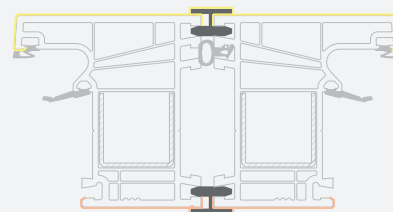

Монтажные профили

Н-образные соединительные профили

EURO70 система

Размеры

Цвет ламинации с внутренней и наружной стороны

SYNEGO система

LINEAR система

Montavimo profiliai

Соединительные профили: Н-образные + конические

EURO70 система

Matmenys

Цвет ламинации с внутренней и наружной стороны

SYNEGO система

LINEAR система

Montavimo profiliai

Термокомпенсационные соединительные профили

EURO70 система

Matmenys

Цвет ламинации с внутренней
и наружной стороны

SYNEGO система

LINEAR система

Montavimo profiliai

Соединительные профили под углом 90°

EURO70 система

Matmenys

Цвет ламинации с внутренней
и наружной стороны

SYNEGO система

LINEAR система

Montavimo profiliai

Соединительные гибкие профили "Erker",
под углом от 90° до 180°

Цвет ламинации с внутренней
и наружной стороны