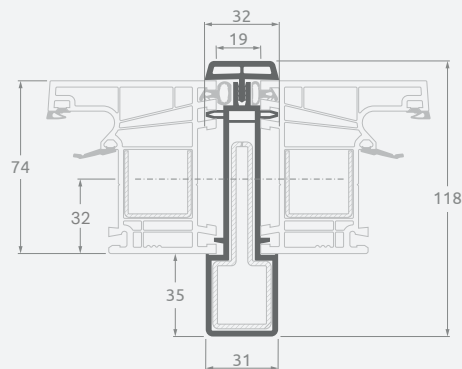

LINEAR система