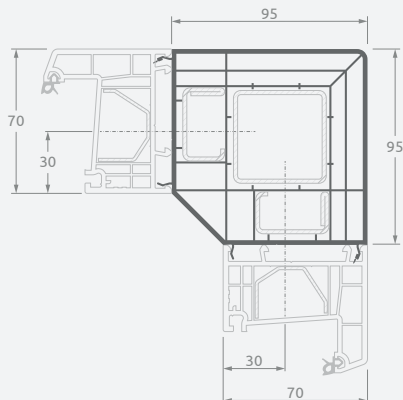

Matmenys

Цвет ламинации с внутренней
и наружной стороны

SYNEGO система

LINEAR система

Montavimo profiliai

Соединительные гибкие профили "Erker",
под углом от 90° до 180°

Цвет ламинации с внутренней
и наружной стороны

LINEAR система

Kampo laipsnis	X atitikmuo, mm	Y atitikmuo, mm
90	90	16
95	86.5	18.7
100	83.4	21.3
105	80.4	23.6
110	77.6	25.8
115	75	27.9
120	72.6	29.8
125	70.2	31.7
130	68	33.5
135	66	35.4
140	63.8	36.8
145	61.8	38.4
150	59.8	40
155	58.3	41.9
160	56	43
165	54.2	44.4
170	52.4	45.9
175	50.6	47.3
180	48.7	48.7