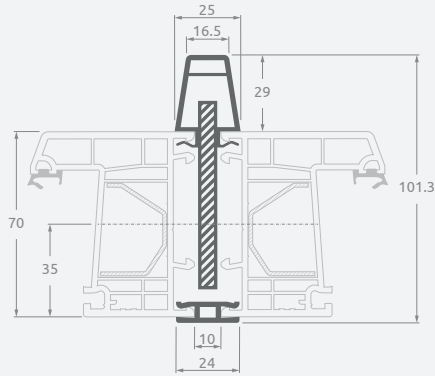

Montavimo profiliai

Соединительные профили: Н-образные + конические

EURO70 система

Matmenys

Цвет ламинации с внутренней и наружной стороны