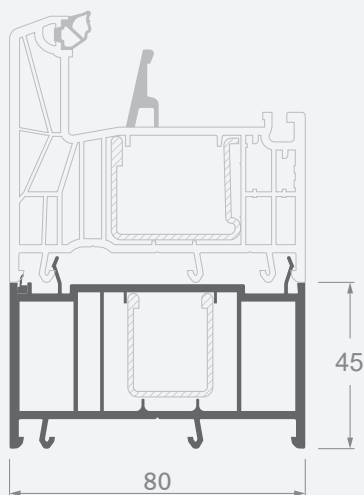

Монтажные профили

Расширяющие-повышающие профили, Н20 мм

EURO70 система

Размеры

Цвет ламинации с внутренней
и наружной стороны

SYNEGO система

LINEAR система

Монтажные профили

Расширяющие-повышающие профили, Н40/45/36 мм

EURO70 система

Размеры

Цвет ламинации с внутренней и наружной стороны

SYNEGO система

LINEAR система

Монтажные профили

Подоконные профили

EURO70 система

Размеры

Цвет ламинации с внутренней
и наружной стороны

SYNEGO система

LINEAR система