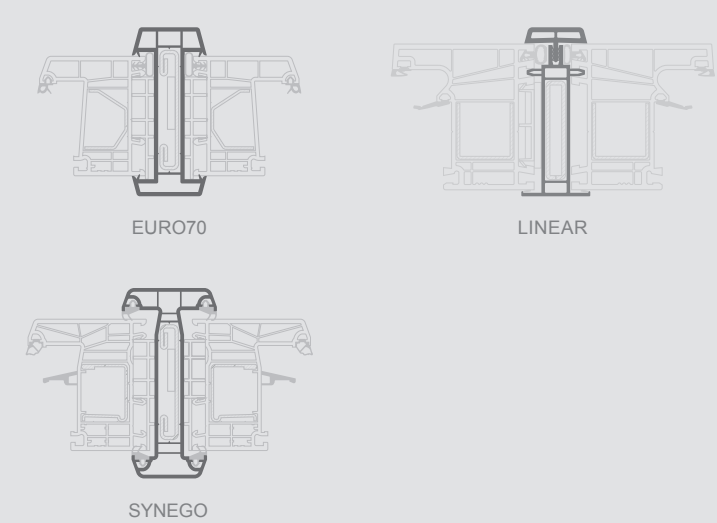

Ограничения размеров монтажных профилей для крепления

Н-образные соединительные профили

Соединительные профили усиленной конструкции

Термокомпенсационные соединительные профили

Соединительные профили под углом 90°

Соединительные профили "Erker", 90° - 180°

H20/36/40/45/58/60 мм

Расширяющие-повышающие профили

Подоконные профили, H30 мм

Категория продукта	Все системы	EURO70 / LINEAR	SYNEGO	Примечания
	Максимальный размер, мм			
	для вертикального соединения	для горизонтального соединения		
Поворотно-откидные окна				
Поворотно-откидные/комбинированные окна				
Откидные/комбинированные окна	2000	1050	1650	Высота соединяемого сверху изделия не может превышать 1000 мм
Витринные окна				
Балконные двери				
Террасные двери				
Входные двери	2500	1500	1800	Высота соединяемого сверху изделия не может превышать 1100 мм
Откидные-раздвижные двери				
Подъемно-раздвижные двери	Соединение невозможно			

Категория продукта	Все системы	EURO70 / LINEAR	SYNEGO	Примечания
	Максимальный размер, мм			
	для вертикального соединения	для горизонтального соединения		
Поворотно-откидные окна				
Поворотно-откидные/комбинированные окна				
Откидные/комбинированные окна	2700	1050	1650	Высота соединяемого сверху изделия не может превышать 1000 мм
Витринные окна				
Балконные двери				
Террасные двери				
Входные двери	2700	1500	1800	Высота соединяемого сверху изделия не может превышать 1100 мм
Откидные-раздвижные двери				
Подъемно-раздвижные двери	Соединение невозможно			

Категория продукта	Все системы	EURO70 / LINEAR	SYNEGO	Примечания
	Максимальный размер, мм			
	для вертикального соединения	для горизонтального соединения		
Поворотно-откидные окна				
Поворотно-откидные/комбинированные окна				
Откидные/комбинированные окна	2700	1050	1650	Высота соединяемого сверху изделия не может превышать 1000 мм
Витринные окна				
Балконные двери				
Террасные двери				
Входные двери	2700	1050	1800	
Откидные-раздвижные двери				
Подъемно-раздвижные двери	Соединение невозможно			