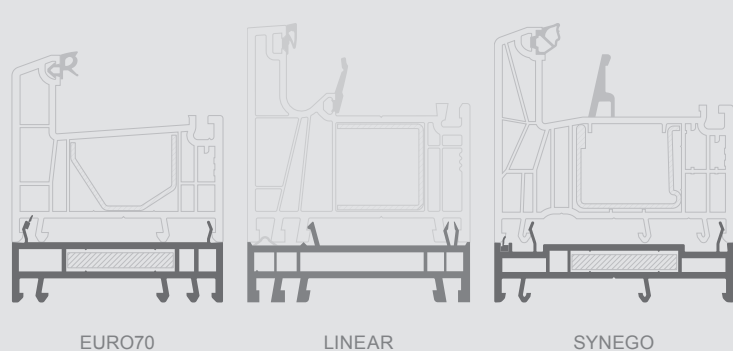

Ограничения размеров монтажных профилей для крепления

Н-образные соединительные профили

Соединительные профили усиленной конструкции

Термокомпенсационные соединительные профили

Соединительные профили под углом 90°

Соединительные профили "Erker", 90° - 180°

H20/36/40/45/58/60 мм

Расширяющие-повышающие профили

Подоконные профили, H30 мм

Категория продукта	Все системы	EURO70 / LINEAR	SYNEGO	Примечания
	Максимальный размер, мм			
	для вертикального соединения	для горизонтального соединения		
Поворотно-откидные окна				
Поворотно-откидные/комбинированные окна				
Откидные/комбинированные окна	2000	1050	1650	Высота соединяемого сверху изделия не может превышать 1000 мм
Витринные окна				
Балконные двери				
Террасные двери				
Входные двери	2500	1500	1800	Высота соединяемого сверху изделия не может превышать 1100 мм
Откидные-раздвижные двери				
Подъемно-раздвижные двери	Соединение невозможно			

Категория продукта	Все системы	EURO70 / LINEAR	SYNEGO	Примечания
	Максимальный размер, мм			
	для вертикального соединения	для горизонтального соединения		
Поворотно-откидные окна				
Поворотно-откидные/комбинированные окна				
Откидные/комбинированные окна	2700	1050	1650	Высота соединяемого сверху изделия не может превышать 1000 мм
Витринные окна				
Балконные двери				
Террасные двери				
Входные двери	2700	1500	1800	Высота соединяемого сверху изделия не может превышать 1100 мм
Откидные-раздвижные двери				
Подъемно-раздвижные двери	Соединение невозможно			

Категория продукта	Все системы	EURO70 / LINEAR	SYNEGO	Примечания
	Максимальный размер, мм			
	для вертикального соединения	для горизонтального соединения		
Поворотно-откидные окна				
Поворотно-откидные/комбинированные окна				
Откидные/комбинированные окна	2700	1050	1650	Высота соединяемого сверху изделия не может превышать 1000 мм
Витринные окна				
Балконные двери				
Террасные двери				
Входные двери	2700	1050	1800	
Откидные-раздвижные двери				
Подъемно-раздвижные двери	Соединение невозможно			