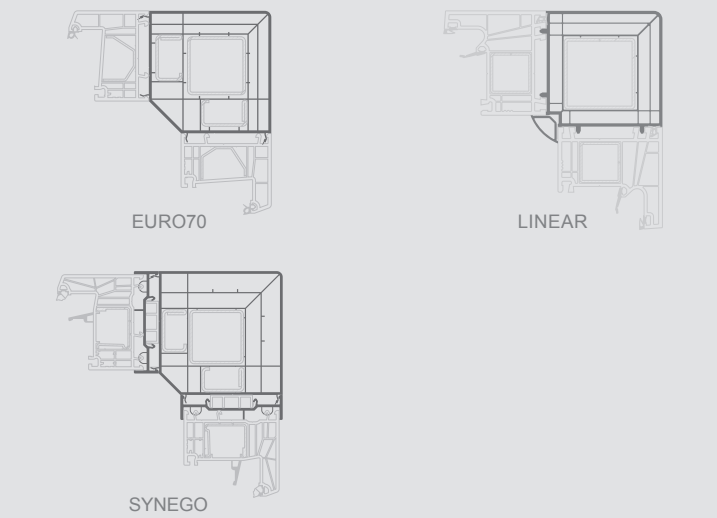

Ограничения размеров монтажных профилей для крепления

Н-образные соединительные профили

Соединительные профили усиленной конструкции

Термокомпенсационные соединительные профили

Соединительные профили под углом 90°

Соединительные профили "Erker", 90° - 180°

H20/36/40/45/58/60 мм

Расширяющие-повышающие профили

Подоконные профили, H30 мм

Категория продукта	Все системы	EURO70 / LINEAR	SYNEGO	Примечания
	Максимальный размер, мм			
	для вертикального соединения	для горизонтального соединения		
Поворотно-откидные окна				
Поворотно-откидные/комбинированные окна				
Откидные/комбинированные окна	2000	1050	1650	Высота соединяемого сверху изделия не может превышать 1000 мм
Витринные окна				
Балконные двери				
Террасные двери				
Входные двери	2500	1500	1800	Высота соединяемого сверху изделия не может превышать 1100 мм
Откидные-раздвижные двери				
Подъемно-раздвижные двери	Соединение невозможно			

Категория продукта	Все системы	EURO70 / LINEAR	SYNEGO	Примечания
	Максимальный размер, мм			
	для вертикального соединения	для горизонтального соединения		
Поворотно-откидные окна				
Поворотно-откидные/комбинированные окна				
Откидные/комбинированные окна	2700	1050	1650	Высота соединяемого сверху изделия не может превышать 1000 мм
Витринные окна				
Балконные двери				
Террасные двери				
Входные двери	2700	1500	1800	Высота соединяемого сверху изделия не может превышать 1100 мм
Откидные-раздвижные двери				
Подъемно-раздвижные двери	Соединение невозможно			

Категория продукта	Все системы	EURO70 / LINEAR	SYNEGO	Примечания
	Максимальный размер, мм			
	для вертикального соединения	для горизонтального соединения		
Поворотно-откидные окна				
Поворотно-откидные/комбинированные окна				
Откидные/комбинированные окна	2700	1050	1650	Высота соединяемого сверху изделия не может превышать 1000 мм
Витринные окна				
Балконные двери				
Террасные двери				
Входные двери	2700	1050	1800	
Откидные-раздвижные двери				
Подъемно-раздвижные двери	Соединение невозможно			