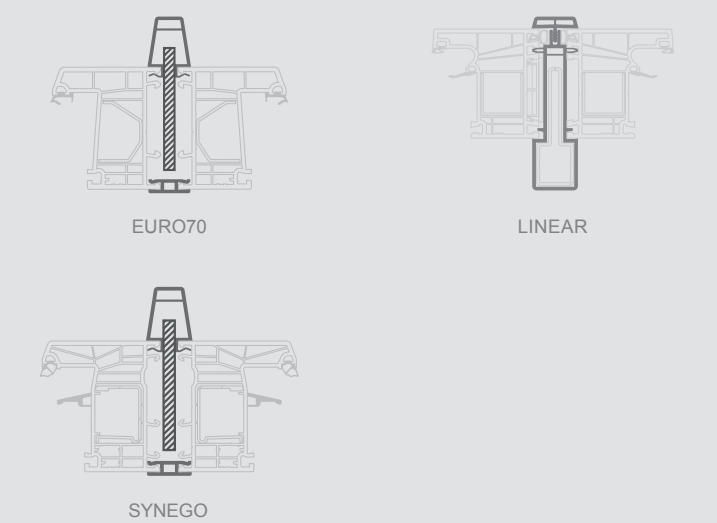

Ограничения размеров монтажных профилей для крепления

Н-образные соединительные профили

Соединительные профили усиленной конструкции

Термокомпенсационные соединительные профили

Соединительные профили под углом 90°

Соединительные профили "Erker", 90° - 180°

H20/36/40/45/58/60 мм

Расширяющие-повышающие профили

Подоконные профили, H30 мм

Категория продукта	Все системы	EURO70 / LINEAR	SYNEGO	Примечания
	Максимальный размер, мм			
	для вертикального соединения	для горизонтального соединения		
Поворотно-откидные окна				
Поворотно-откидные/комбинированные окна				
Откидные/комбинированные окна	2000	1050	1650	Высота соединяемого сверху изделия не может превышать 1000 мм
Витринные окна				
Балконные двери				
Террасные двери				
Входные двери	2500	1500	1800	Высота соединяемого сверху изделия не может превышать 1100 мм
Откидные-раздвижные двери				
Подъемно-раздвижные двери	Соединение невозможно			

Категория продукта	Все системы	EURO70 / LINEAR	SYNEGO	Примечания
	Максимальный размер, мм			
	для вертикального соединения	для горизонтального соединения		
Поворотно-откидные окна				
Поворотно-откидные/комбинированные окна				
Откидные/комбинированные окна	2700	1050	1650	Высота соединяемого сверху изделия не может превышать 1000 мм
Витринные окна				
Балконные двери				
Террасные двери				
Входные двери	2700	1500	1800	Высота соединяемого сверху изделия не может превышать 1100 мм
Откидные-раздвижные двери				
Подъемно-раздвижные двери	Соединение невозможно			

Категория продукта	Все системы	EURO70 / LINEAR	SYNEGO	Примечания
	Максимальный размер, мм			
	для вертикального соединения	для горизонтального соединения		
Поворотно-откидные окна				
Поворотно-откидные/комбинированные окна				
Откидные/комбинированные окна	2700	1050	1650	Высота соединяемого сверху изделия не может превышать 1000 мм
Витринные окна				
Балконные двери				
Террасные двери				
Входные двери	2700	1050	1800	
Откидные-раздвижные двери				
Подъемно-раздвижные двери	Соединение невозможно			