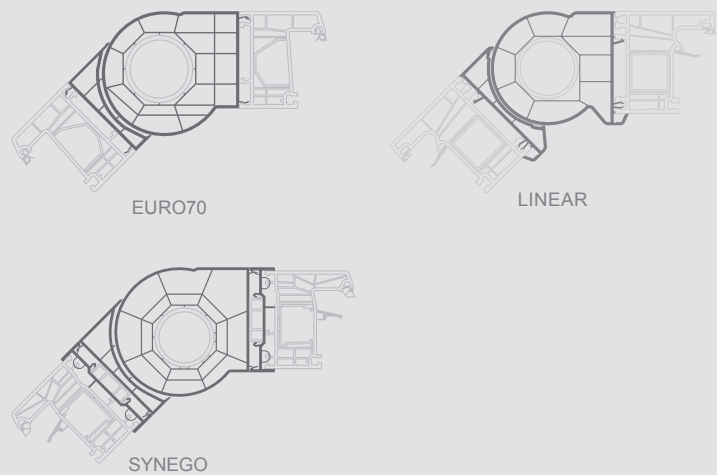

Ограничения размеров монтажных профилей для крепления

Н-образные соединительные профили

Соединительные профили усиленной конструкции

Термокомпенсационные соединительные профили

Соединительные профили под углом 90°

Соединительные профили "Erker", 90° - 180°

H20/36/40/45/58/60 мм

Расширяющие-повышающие профили

Подоконные профили, H30 мм

Категория продукта	Все системы	EURO70 / LINEAR	SYNEGO	Примечания
	Максимальный размер, мм			
	для вертикального соединения	для горизонтального соединения		
Поворотно-откидные окна				
Поворотно-откидные/комбинированные окна				
Откидные/комбинированные окна	2000	1050	1650	Высота соединяемого сверху изделия не может превышать 1000 мм
Витринные окна				
Балконные двери				
Террасные двери				
Входные двери	2500	1500	1800	Высота соединяемого сверху изделия не может превышать 1100 мм
Откидные-раздвижные двери				
Подъемно-раздвижные двери	Соединение невозможно			

Категория продукта	Все системы	EURO70 / LINEAR	SYNEGO	Примечания
	Максимальный размер, мм			
	для вертикального соединения	для горизонтального соединения		
Поворотно-откидные окна				
Поворотно-откидные/комбинированные окна				
Откидные/комбинированные окна	2700	1050	1650	Высота соединяемого сверху изделия не может превышать 1000 мм
Витринные окна				
Балконные двери				
Террасные двери				
Входные двери	2700	1500	1800	Высота соединяемого сверху изделия не может превышать 1100 мм
Откидные-раздвижные двери				
Подъемно-раздвижные двери	Соединение невозможно			

Категория продукта	Все системы	EURO70 / LINEAR	SYNEGO	Примечания
	Максимальный размер, мм			
	для вертикального соединения	для горизонтального соединения		
Поворотно-откидные окна				
Поворотно-откидные/комбинированные окна				
Откидные/комбинированные окна	2700	1050	1650	Высота соединяемого сверху изделия не может превышать 1000 мм
Витринные окна				
Балконные двери				
Террасные двери				
Входные двери	2700	1050	1800	
Откидные-раздвижные двери				
Подъемно-раздвижные двери	Соединение невозможно			