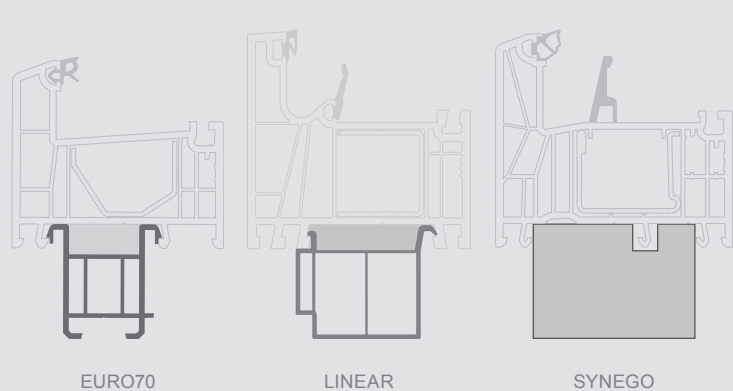

Ограничения размеров монтажных профилей для крепления

Н-образные соединительные профили

Соединительные профили усиленной конструкции

Термокомпенсационные соединительные профили

Соединительные профили под углом 90°

Соединительные профили "Erker", 90° - 180°

H20/36/40/45/58/60 мм

Расширяющие-повышающие профили

Подоконные профили, H30 мм

Категория продукта	Все системы	EURO70 / LINEAR	SYNEGO	Примечания
	Максимальный размер, мм			
	для вертикального соединения	для горизонтального соединения		
Поворотно-откидные окна				
Поворотно-откидные/комбинированные окна				
Откидные/комбинированные окна	2000	1050	1650	Высота соединяемого сверху изделия не может превышать 1000 мм
Витринные окна				
Балконные двери				
Террасные двери				
Входные двери	2500	1500	1800	Высота соединяемого сверху изделия не может превышать 1100 мм
Откидные-раздвижные двери				
Подъемно-раздвижные двери	Соединение невозможно			

Категория продукта	Все системы	EURO70 / LINEAR	SYNEGO	Примечания
	Максимальный размер, мм			
	для вертикального соединения	для горизонтального соединения		
Поворотно-откидные окна				
Поворотно-откидные/комбинированные окна				
Откидные/комбинированные окна	2700	1050	1650	Высота соединяемого сверху изделия не может превышать 1000 мм
Витринные окна				
Балконные двери				
Террасные двери				
Входные двери	2700	1500	1800	Высота соединяемого сверху изделия не может превышать 1100 мм
Откидные-раздвижные двери				
Подъемно-раздвижные двери	Соединение невозможно			

Категория продукта	Все системы	EURO70 / LINEAR	SYNEGO	Примечания
	Максимальный размер, мм			
	для вертикального соединения	для горизонтального соединения		
Поворотно-откидные окна				
Поворотно-откидные/комбинированные окна				
Откидные/комбинированные окна	2700	1050	1650	Высота соединяемого сверху изделия не может превышать 1000 мм
Витринные окна				
Балконные двери				
Террасные двери				
Входные двери	2700	1050	1800	
Откидные-раздвижные двери				
Подъемно-раздвижные двери	Соединение невозможно			