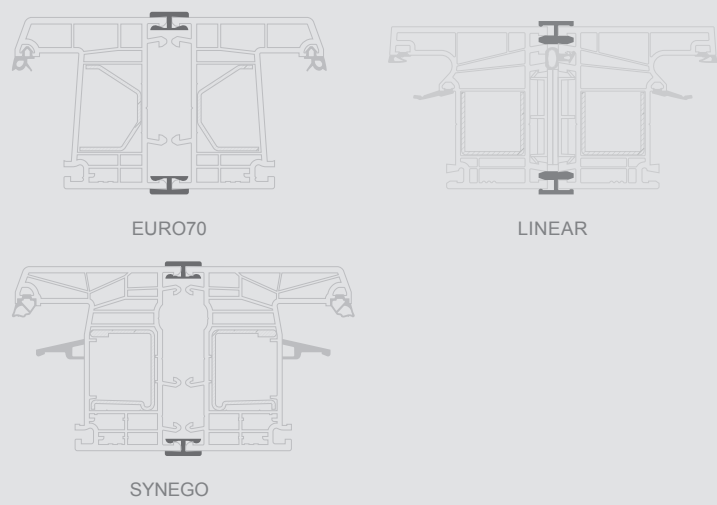

Ограничения размеров монтажных профилей для крепления

Н-образные соединительные профили

Соединительные профили усиленной конструкции

Термокомпенсационные соединительные профили

Соединительные профили под углом 90°

Соединительные профили "Erker", 90° - 180°

H20/36/40/45/58/60 мм

Расширяющие-повышающие профили

Подоконные профили, H30 мм

Категория продукта	Все системы	EURO70 / LINEAR	SYNEGO	Примечания
	Максимальный размер, мм			
	для вертикального соединения	для горизонтального соединения		
Поворотно-откидные окна				
Поворотно-откидные/комбинированные окна				
Откидные/комбинированные окна	2000	1050	1650	Высота соединяемого сверху изделия не может превышать 1000 мм
Витринные окна				
Балконные двери				
Террасные двери				
Входные двери	2500	1500	1800	Высота соединяемого сверху изделия не может превышать 1100 мм
Откидные-раздвижные двери				
Подъемно-раздвижные двери	Соединение невозможно			

Категория продукта	Все системы	EURO70 / LINEAR	SYNEGO	Примечания
	Максимальный размер, мм			
	для вертикального соединения	для горизонтального соединения		
Поворотно-откидные окна				
Поворотно-откидные/комбинированные окна				
Откидные/комбинированные окна	2700	1050	1650	Высота соединяемого сверху изделия не может превышать 1000 мм
Витринные окна				
Балконные двери				
Террасные двери				
Входные двери	2700	1500	1800	Высота соединяемого сверху изделия не может превышать 1100 мм
Откидные-раздвижные двери				
Подъемно-раздвижные двери	Соединение невозможно			

Категория продукта	Все системы	EURO70 / LINEAR	SYNEGO	Примечания
	Максимальный размер, мм			
	для вертикального соединения	для горизонтального соединения		
Поворотно-откидные окна				
Поворотно-откидные/комбинированные окна				
Откидные/комбинированные окна	2700	1050	1650	Высота соединяемого сверху изделия не может превышать 1000 мм
Витринные окна				
Балконные двери				
Террасные двери				
Входные двери	2700	1050	1800	
Откидные-раздвижные двери				
Подъемно-раздвижные двери	Соединение невозможно			