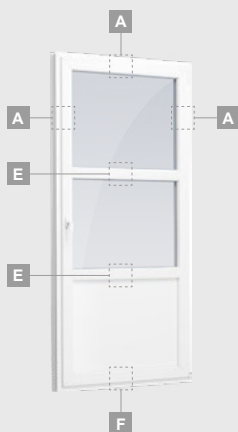

Балконные двери

Система ALPO

Одностворчатые, с открыванием внутрь

Двухкамерный (3 стекла) стеклопакет

Однокамерный (2 стекла) стеклопакет

Одностворчатая балконная дверь со стеклянным полотном

A

Одностворчатая балконная дверь с 1 горизонтальным импостом и 2 стеклянными секциями

E

Одностворчатая балконная дверь с 2 горизонтальными импостами, 2 стеклянными секциями и 1 секцией из ПВХ

G

Балконные двери

Система ALPO

Двухстворчатые, с открыванием внутрь

Двухкамерный (3 стекла) стеклопакет

Однокамерный (2 стекла) стеклопакет

Двухстворчатая балконная дверь со стеклянными секциями

Двухстворчатая балконная дверь с 2 горизонтальными импостами и 4 стеклянными секциями

Двухстворчатая балконная дверь с 4 горизонтальными импостами, 4 стеклянными секциями и 2 секциями из ПВХ