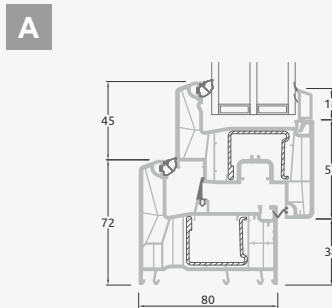

E

Одностворчатая балконная дверь с 2 горизонтальными импостами, 2 стеклянными секциями и 1 секцией из ПВХ

G

Балконные двери

Система ALPO

Двухстворчатые, с открыванием внутрь

Двухкамерный (3 стекла) стеклопакет

Однокамерный (2 стекла) стеклопакет

Двухстворчатая балконная дверь со стеклянными секциями

Двухстворчатая балконная дверь с 2 горизонтальными импостами и 4 стеклянными секциями

Двухстворчатая балконная дверь с 4 горизонтальными импостами, 4 стеклянными секциями и 2 секциями из ПВХ