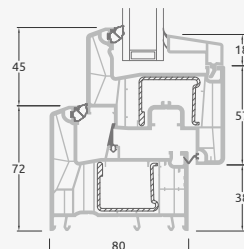

Балконные двери

Система ALPO

Одностворчатые, с открыванием внутрь

Двухкамерный (3 стекла) стеклопакет

Однокамерный (2 стекла) стеклопакет

Одностворчатая балконная дверь со стеклянным полотном

A

Одностворчатая балконная дверь с 1 горизонтальным импостом и 2 стеклянными секциями

E

Одностворчатая балконная дверь с 2 горизонтальными импостами, 2 стеклянными секциями и 1 секцией из ПВХ

G

Балконные двери

Система ALPO

Двухстворчатые, с открыванием внутрь

Двухкамерный (3 стекла) стеклопакет

Однокамерный (2 стекла) стеклопакет

Двухстворчатая балконная дверь со стеклянными секциями

Двухстворчатая балконная дверь с 2 горизонтальными импостами и 4 стеклянными секциями

Двухстворчатая балконная дверь с 4 горизонтальными импостами, 4 стеклянными секциями и 2 секциями из ПВХ