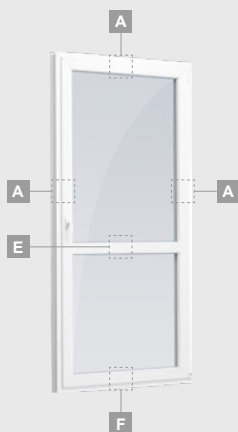

Балконные двери

Система ALPO

Одностворчатые, с открыванием внутрь

Двухкамерный (3 стекла) стеклопакет

Однокамерный (2 стекла) стеклопакет

Одностворчатая балконная дверь со стеклянным полотном

A

Одностворчатая балконная дверь с 1 горизонтальным импостом и 2 стеклянными секциями

E

Одностворчатая балконная дверь с 2 горизонтальными импостами, 2 стеклянными секциями и 1 секцией из ПВХ

G

Балконные двери

Система ALPO

Двухстворчатые, с открыванием внутрь

Двухкамерный (3 стекла) стеклопакет

Однокамерный (2 стекла) стеклопакет

Двухстворчатая балконная дверь со стеклянными секциями

Двухстворчатая балконная дверь с 2 горизонтальными импостами и 4 стеклянными секциями

Двухстворчатая балконная дверь с 4 горизонтальными импостами, 4 стеклянными секциями и 2 секциями из ПВХ