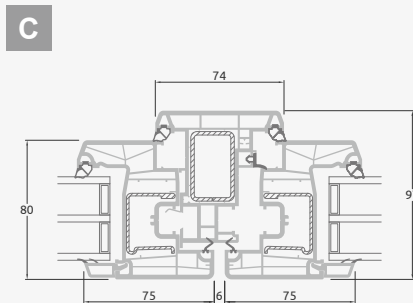

E

Одностворчатая балконная дверь с 2 горизонтальными импостами, 2 стеклянными секциями и 1 секцией из ПВХ

G

Балконные двери

Система ALPO

Двухстворчатые, с открыванием внутрь

Двухкамерный (3 стекла) стеклопакет

Однокамерный (2 стекла) стеклопакет

Двухстворчатая балконная дверь со стеклянными секциями

Двухстворчатая балконная дверь с 2 горизонтальными импостами и 4 стеклянными секциями

Двухстворчатая балконная дверь с 4 горизонтальными импостами, 4 стеклянными секциями и 2 секциями из ПВХ