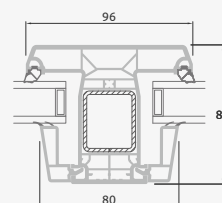

E

Одностворчатая балконная дверь с 2 горизонтальными импостами, 2 стеклянными секциями и 1 секцией из ПВХ

G

Балконные двери

Система ALPO

Двухстворчатые, с открыванием внутрь

Двухкамерный (3 стекла) стеклопакет