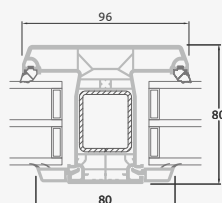

E

Одностворчатая балконная дверь с 2 горизонтальными импостами, 2 стеклянными секциями и 1 секцией из ПВХ

G

Балконные двери

Система ALPO

Двухстворчатые, с открыванием внутрь

Двухкамерный (3 стекла) стеклопакет