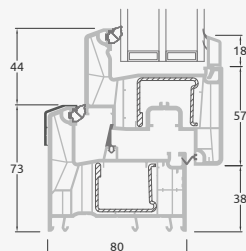

Балконные двери

Система ALPO

Одностворчатые, с открыванием внутрь

Двухкамерный (3 стекла) стеклопакет

Однокамерный (2 стекла) стеклопакет

Одностворчатая балконная дверь со стеклянным полотном

A

Одностворчатая балконная дверь с 1 горизонтальным импостом и 2 стеклянными секциями

E

Одностворчатая балконная дверь с 2 горизонтальными импостами, 2 стеклянными секциями и 1 секцией из ПВХ

G

Балконные двери

Система ALPO

Двухстворчатые, с открыванием внутрь

Двухкамерный (3 стекла) стеклопакет

Однокамерный (2 стекла) стеклопакет

Двухстворчатая балконная дверь со стеклянными секциями

Двухстворчатая балконная дверь с 2 горизонтальными импостами и 4 стеклянными секциями

Двухстворчатая балконная дверь с 4 горизонтальными импостами, 4 стеклянными секциями и 2 секциями из ПВХ