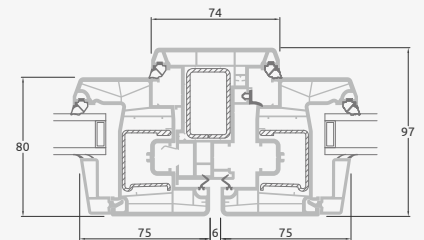

E

Одностворчатая балконная дверь с 2 горизонтальными импостами, 2 стеклянными секциями и 1 секцией из ПВХ

G

Балконные двери

Система ALPO

Двухстворчатые, с открыванием внутрь

Двухкамерный (3 стекла) стеклопакет

Однокамерный (2 стекла) стеклопакет

Двухстворчатая балконная дверь со стеклянными секциями

Двухстворчатая балконная дверь с 2 горизонтальными импостами и 4 стеклянными секциями

Двухстворчатая балконная дверь с 4 горизонтальными импостами, 4 стеклянными секциями и 2 секциями из ПВХ