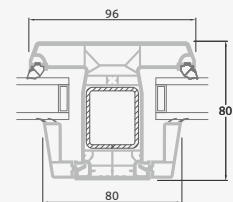

E

Одностворчатая балконная дверь с 2 горизонтальными импостами, 2 стеклянными секциями и 1 секцией из ПВХ

G

Балконные двери

Система ALPO

Двухстворчатые, с открыванием внутрь

Двухкамерный (3 стекла) стеклопакет

Однокамерный (2 стекла) стеклопакет

Двухстворчатая балконная дверь со стеклянными секциями

Двухстворчатая балконная дверь с 2 горизонтальными импостами и 4 стеклянными секциями

Двухстворчатая балконная дверь с 4 горизонтальными импостами, 4 стеклянными секциями и 2 секциями из ПВХ