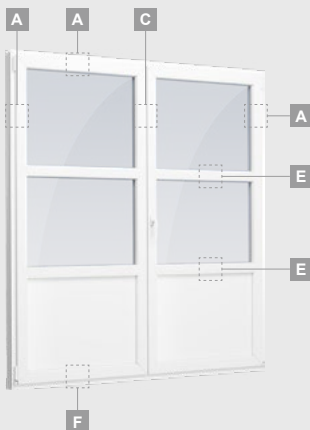

Балконные двери

Система ALPO

Одностворчатые, с открыванием внутрь

Двухкамерный (3 стекла) стеклопакет

Однокамерный (2 стекла) стеклопакет

Одностворчатая балконная дверь со стеклянным полотном

A

Одностворчатая балконная дверь с 1 горизонтальным импостом и 2 стеклянными секциями

E

Одностворчатая балконная дверь с 2 горизонтальными импостами, 2 стеклянными секциями и 1 секцией из ПВХ

G

Балконные двери

Система ALPO

Двухстворчатые, с открыванием внутрь

Двухкамерный (3 стекла) стеклопакет

Однокамерный (2 стекла) стеклопакет

Двухстворчатая балконная дверь со стеклянными секциями

Двухстворчатая балконная дверь с 2 горизонтальными импостами и 4 стеклянными секциями

Двухстворчатая балконная дверь с 4 горизонтальными импостами, 4 стеклянными секциями и 2 секциями из ПВХ