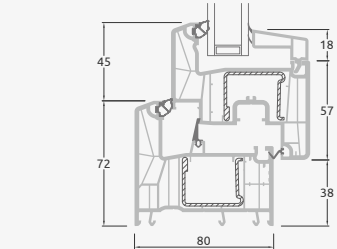

E

Одностворчатая балконная дверь с 2 горизонтальными импостами, 2 стеклянными секциями и 1 секцией из ПВХ

G

Балконные двери

Система ALPO

Двухстворчатые, с открыванием внутрь

Двухкамерный (3 стекла) стеклопакет

Однокамерный (2 стекла) стеклопакет

Двухстворчатая балконная дверь со стеклянными секциями

Двухстворчатая балконная дверь с 2 горизонтальными импостами и 4 стеклянными секциями

Двухстворчатая балконная дверь с 4 горизонтальными импостами, 4 стеклянными секциями и 2 секциями из ПВХ