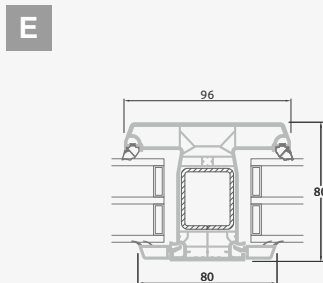

E

Одностворчатая балконная дверь с 2 горизонтальными импостами, 2 стеклянными секциями и 1 секцией из ПВХ

G

Балконные двери

Система ALPO

Двухстворчатые, с открыванием внутрь

Двухкамерный (3 стекла) стеклопакет

Однокамерный (2 стекла) стеклопакет

Двухстворчатая балконная дверь со стеклянными секциями

Двухстворчатая балконная дверь с 2 горизонтальными импостами и 4 стеклянными секциями

Двухстворчатая балконная дверь с 4 горизонтальными импостами, 4 стеклянными секциями и 2 секциями из ПВХ