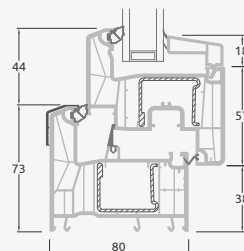

Балконные двери

Система ALPO

Одностворчатые, с открыванием внутрь

Двухкамерный (3 стекла) стеклопакет

Однокамерный (2 стекла) стеклопакет

Одностворчатая балконная дверь со стеклянным полотном

A

Одностворчатая балконная дверь с 1 горизонтальным импостом и 2 стеклянными секциями

E

Одностворчатая балконная дверь с 2 горизонтальными импостами, 2 стеклянными секциями и 1 секцией из ПВХ

G

Балконные двери

Система ALPO

Двухстворчатые, с открыванием внутрь

Двухкамерный (3 стекла) стеклопакет

Однокамерный (2 стекла) стеклопакет

Двухстворчатая балконная дверь со стеклянными секциями

Двухстворчатая балконная дверь с 2 горизонтальными импостами и 4 стеклянными секциями

Двухстворчатая балконная дверь с 4 горизонтальными импостами, 4 стеклянными секциями и 2 секциями из ПВХ