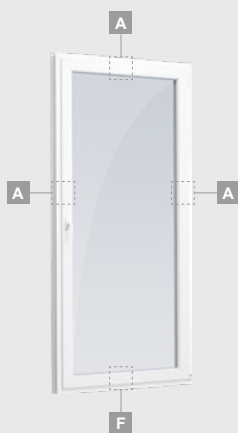

Балконные двери

Система ALPO

Одностворчатые, с открыванием внутрь

Двухкамерный (3 стекла) стеклопакет

Однокамерный (2 стекла) стеклопакет

Одностворчатая балконная дверь со стеклянным полотном

A

Одностворчатая балконная дверь с 1 горизонтальным импостом и 2 стеклянными секциями

E

Одностворчатая балконная дверь с 2 горизонтальными импостами, 2 стеклянными секциями и 1 секцией из ПВХ

G

Балконные двери

Система ALPO

Двухстворчатые, с открыванием внутрь

Двухкамерный (3 стекла) стеклопакет

Однокамерный (2 стекла) стеклопакет

Двухстворчатая балконная дверь со стеклянными секциями

Двухстворчатая балконная дверь с 2 горизонтальными импостами и 4 стеклянными секциями

Двухстворчатая балконная дверь с 4 горизонтальными импостами, 4 стеклянными секциями и 2 секциями из ПВХ