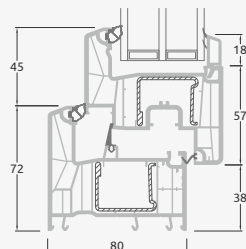

Балконные двери

Система ALPO

Одностворчатые, с открыванием внутрь

Двухкамерный (3 стекла) стеклопакет

Однокамерный (2 стекла) стеклопакет

Одностворчатая балконная дверь со стеклянным полотном

A

Одностворчатая балконная дверь с 1 горизонтальным импостом и 2 стеклянными секциями

E

Одностворчатая балконная дверь с 2 горизонтальными импостами, 2 стеклянными секциями и 1 секцией из ПВХ

G

Балконные двери

Система ALPO

Двухстворчатые, с открыванием внутрь

Двухкамерный (3 стекла) стеклопакет

Однокамерный (2 стекла) стеклопакет

Двухстворчатая балконная дверь со стеклянными секциями

Двухстворчатая балконная дверь с 2 горизонтальными импостами и 4 стеклянными секциями

Двухстворчатая балконная дверь с 4 горизонтальными импостами, 4 стеклянными секциями и 2 секциями из ПВХ