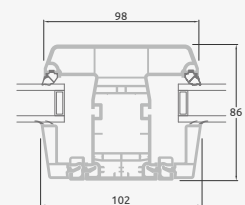

# Балконные двери

Система ELBRO

Двухстворчатые, с открыванием внутрь

Двухкамерный (3 стекла) стеклопакет

Однокамерный (2 стекла) стеклопакет

Двухстворчатая балконная дверь со стеклянными секциями

**A**

Двухстворчатая балконная дверь с 2 горизонтальными импостами и 4 стеклянными секциями

**C**

**E**

Двухстворчатая балконная дверь с 4 горизонтальными импостами, 4 стеклянными секциями и 2 секциями из ПВХ

**G**