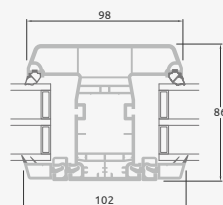

# Балконные двери

Система ELBRO

Двухстворчатые, с открыванием внутрь

Двухкамерный (3 стекла) стеклопакет

Однокамерный (2 стекла) стеклопакет

Двухстворчатая балконная дверь со стеклянными секциями

**A**

Двухстворчатая балконная дверь с 2 горизонтальными импостами и 4 стеклянными секциями

**C**

**E**

Двухстворчатая балконная дверь с 4 горизонтальными импостами, 4 стеклянными секциями и 2 секциями из ПВХ

**G**