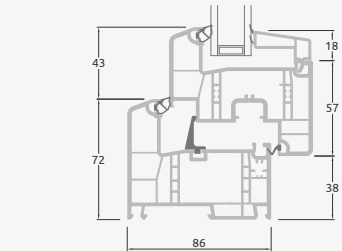

# Балконные двери

Система ELBRO

Двухстворчатые, с открыванием внутрь

Двухкамерный (3 стекла) стеклопакет

Однокамерный (2 стекла) стеклопакет

Двухстворчатая балконная дверь со стеклянными секциями

**A**

Двухстворчатая балконная дверь с 2 горизонтальными импостами и 4 стеклянными секциями

**C**

**E**

Двухстворчатая балконная дверь с 4 горизонтальными импостами, 4 стеклянными секциями и 2 секциями из ПВХ

**G**