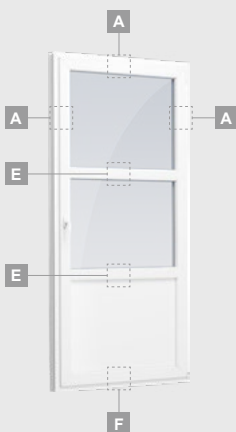

# Балконные двери

Система ELBRO

Одностворчатые, с открыванием внутрь

Двухкамерный (3 стекла) стеклопакет

Однокамерный (2 стекла) стеклопакет

Одностворчатая балконная дверь со стеклянным полотном

A

Одностворчатая балконная дверь с 1 горизонтальным импостом и 2 стеклянными секциями

E

Одностворчатая балконная дверь с 2 горизонтальными импостами, 2 стеклянными секциями и 1 секцией из ПВХ

G

# Балконные двери

Система ELBRO

Двухстворчатые, с открыванием внутрь

Двухкамерный (3 стекла) стеклопакет

Однокамерный (2 стекла) стеклопакет

Двухстворчатая балконная дверь со стеклянными секциями

**A**

Двухстворчатая балконная дверь с 2 горизонтальными импостами и 4 стеклянными секциями

**C**

**E**

Двухстворчатая балконная дверь с 4 горизонтальными импостами, 4 стеклянными секциями и 2 секциями из ПВХ

**G**