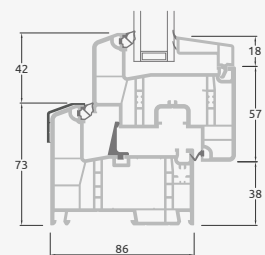

# Балконные двери

Система ELBRO

Одностворчатые, с открыванием внутрь

Двухкамерный (3 стекла) стеклопакет

Однокамерный (2 стекла) стеклопакет

Одностворчатая балконная дверь со стеклянным полотном

A

Одностворчатая балконная дверь с 1 горизонтальным импостом и 2 стеклянными секциями

E

Одностворчатая балконная дверь с 2 горизонтальными импостами, 2 стеклянными секциями и 1 секцией из ПВХ

G

# Балконные двери

Система ELBRO

Двухстворчатые, с открыванием внутрь

Двухкамерный (3 стекла) стеклопакет

Однокамерный (2 стекла) стеклопакет

Двухстворчатая балконная дверь со стеклянными секциями

**A**

Двухстворчатая балконная дверь с 2 горизонтальными импостами и 4 стеклянными секциями