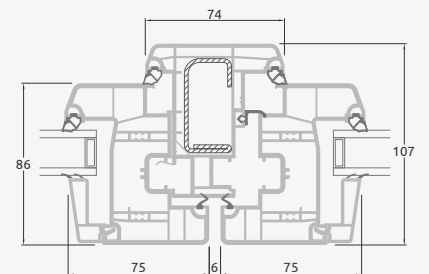

# Балконные двери

Система ELBRO

Двухстворчатые, с открыванием внутрь

Двухкамерный (3 стекла) стеклопакет

Однокамерный (2 стекла) стеклопакет

Двухстворчатая балконная дверь со стеклянными секциями

**A**

Двухстворчатая балконная дверь с 2 горизонтальными импостами и 4 стеклянными секциями

**C**

**E**

Двухстворчатая балконная дверь с 4 горизонтальными импостами, 4 стеклянными секциями и 2 секциями из ПВХ

**G**