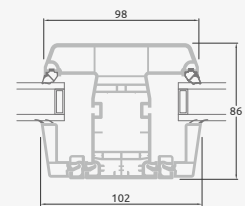

# Балконные двери

Система ELBRO

Одностворчатые, с открыванием внутрь

Двухкамерный (3 стекла) стеклопакет

Однокамерный (2 стекла) стеклопакет

Одностворчатая балконная дверь со стеклянным полотном

A

Одностворчатая балконная дверь с 1 горизонтальным импостом и 2 стеклянными секциями

E

Одностворчатая балконная дверь с 2 горизонтальными импостами, 2 стеклянными секциями и 1 секцией из ПВХ

G