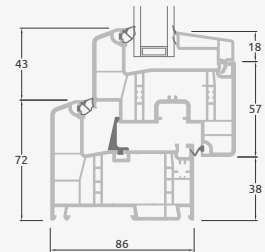

# Балконные двери

Система ELBRO

Одностворчатые, с открыванием внутрь

Двухкамерный (3 стекла) стеклопакет

Однокамерный (2 стекла) стеклопакет

Одностворчатая балконная дверь со стеклянным полотном

A

Одностворчатая балконная дверь с 1 горизонтальным импостом и 2 стеклянными секциями

E

Одностворчатая балконная дверь с 2 горизонтальными импостами, 2 стеклянными секциями и 1 секцией из ПВХ

G

# Балконные двери

Система ELBRO

Двухстворчатые, с открыванием внутрь

Двухкамерный (3 стекла) стеклопакет

Однокамерный (2 стекла) стеклопакет

Двухстворчатая балконная дверь со стеклянными секциями

**A**

Двухстворчатая балконная дверь с 2 горизонтальными импостами и 4 стеклянными секциями