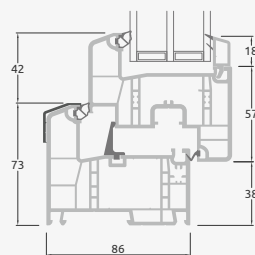

# Балконные двери

Система ELBRO

Одностворчатые, с открыванием внутрь

Двухкамерный (3 стекла) стеклопакет

Однокамерный (2 стекла) стеклопакет

Одностворчатая балконная дверь со стеклянным полотном

A

Одностворчатая балконная дверь с 1 горизонтальным импостом и 2 стеклянными секциями

E

Одностворчатая балконная дверь с 2 горизонтальными импостами, 2 стеклянными секциями и 1 секцией из ПВХ

G

# Балконные двери

Система ELBRO

Двухстворчатые, с открыванием внутрь

Двухкамерный (3 стекла) стеклопакет

Однокамерный (2 стекла) стеклопакет

Двухстворчатая балконная дверь со стеклянными секциями

**A**

Двухстворчатая балконная дверь с 2 горизонтальными импостами и 4 стеклянными секциями