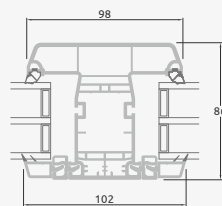

# Балконные двери

Система ELBRO

Одностворчатые, с открыванием внутрь

Двухкамерный (3 стекла) стеклопакет

Однокамерный (2 стекла) стеклопакет

Одностворчатая балконная дверь со стеклянным полотном

A

Одностворчатая балконная дверь с 1 горизонтальным импостом и 2 стеклянными секциями

E

Одностворчатая балконная дверь с 2 горизонтальными импостами, 2 стеклянными секциями и 1 секцией из ПВХ

G