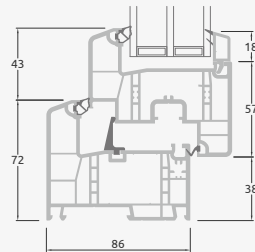

# Балконные двери

Система ELBRO

Одностворчатые, с открыванием внутрь

Двухкамерный (3 стекла) стеклопакет

Однокамерный (2 стекла) стеклопакет

Одностворчатая балконная дверь со стеклянным полотном

A

Одностворчатая балконная дверь с 1 горизонтальным импостом и 2 стеклянными секциями

E

Одностворчатая балконная дверь с 2 горизонтальными импостами, 2 стеклянными секциями и 1 секцией из ПВХ

G

# Балконные двери

Система ELBRO

Двухстворчатые, с открыванием внутрь

Двухкамерный (3 стекла) стеклопакет

Однокамерный (2 стекла) стеклопакет

Двухстворчатая балконная дверь со стеклянными секциями

**A**

Двухстворчатая балконная дверь с 2 горизонтальными импостами и 4 стеклянными секциями