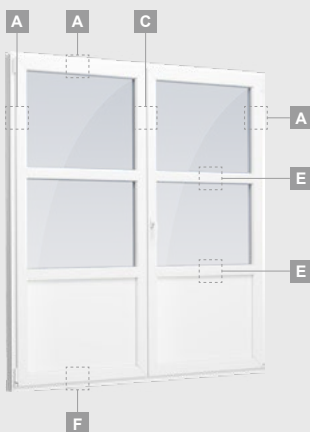

# Балконные двери

Система ELBRO

Одностворчатые, с открыванием внутрь

Двухкамерный (3 стекла) стеклопакет

Однокамерный (2 стекла) стеклопакет

Одностворчатая балконная дверь со стеклянным полотном

A

Одностворчатая балконная дверь с 1 горизонтальным импостом и 2 стеклянными секциями

E

Одностворчатая балконная дверь с 2 горизонтальными импостами, 2 стеклянными секциями и 1 секцией из ПВХ

G

# Балконные двери

Система ELBRO

Двухстворчатые, с открыванием внутрь

Двухкамерный (3 стекла) стеклопакет

Однокамерный (2 стекла) стеклопакет

Двухстворчатая балконная дверь со стеклянными секциями

**A**

Двухстворчатая балконная дверь с 2 горизонтальными импостами и 4 стеклянными секциями

**C**

**E**

Двухстворчатая балконная дверь с 4 горизонтальными импостами, 4 стеклянными секциями и 2 секциями из ПВХ

**G**