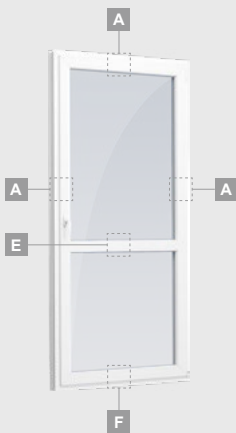

# Балконные двери

Система ELBRO

Одностворчатые, с открыванием внутрь

Двухкамерный (3 стекла) стеклопакет

Однокамерный (2 стекла) стеклопакет

Одностворчатая балконная дверь со стеклянным полотном

A

Одностворчатая балконная дверь с 1 горизонтальным импостом и 2 стеклянными секциями

E

Одностворчатая балконная дверь с 2 горизонтальными импостами, 2 стеклянными секциями и 1 секцией из ПВХ

G

# Балконные двери

Система ELBRO

Двухстворчатые, с открыванием внутрь

Двухкамерный (3 стекла) стеклопакет

Однокамерный (2 стекла) стеклопакет

Двухстворчатая балконная дверь со стеклянными секциями

**A**

Двухстворчатая балконная дверь с 2 горизонтальными импостами и 4 стеклянными секциями

**C**

**E**

Двухстворчатая балконная дверь с 4 горизонтальными импостами, 4 стеклянными секциями и 2 секциями из ПВХ

**G**