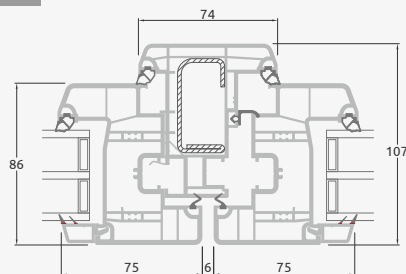

E

Одностворчатая балконная дверь с 2 горизонтальными импостами, 2 стеклянными секциями и 1 секцией из ПВХ

G

# Балконные двери

Система ELBRO

Двухстворчатые, с открыванием внутрь

Двухкамерный (3 стекла) стеклопакет

Однокамерный (2 стекла) стеклопакет

Двухстворчатая балконная дверь со стеклянными секциями

**A**

Двухстворчатая балконная дверь с 2 горизонтальными импостами и 4 стеклянными секциями

**C**

**E**

Двухстворчатая балконная дверь с 4 горизонтальными импостами, 4 стеклянными секциями и 2 секциями из ПВХ

**G**