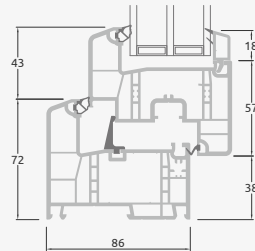

# Балконные двери

Система ELBRO

Двухстворчатые, с открыванием внутрь

Двухкамерный (3 стекла) стеклопакет

Однокамерный (2 стекла) стеклопакет

Двухстворчатая балконная дверь со стеклянными секциями

**A**

Двухстворчатая балконная дверь с 2 горизонтальными импостами и 4 стеклянными секциями

**C**

**E**

Двухстворчатая балконная дверь с 4 горизонтальными импостами, 4 стеклянными секциями и 2 секциями из ПВХ

**G**