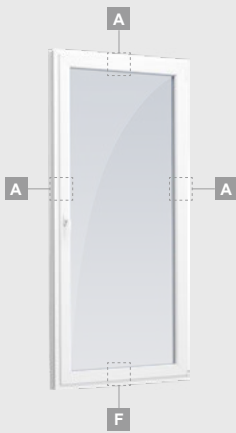

# Балконные двери

Система ELBRO

Одностворчатые, с открыванием внутрь

Двухкамерный (3 стекла) стеклопакет

Однокамерный (2 стекла) стеклопакет

Одностворчатая балконная дверь со стеклянным полотном

A

Одностворчатая балконная дверь с 1 горизонтальным импостом и 2 стеклянными секциями

E

Одностворчатая балконная дверь с 2 горизонтальными импостами, 2 стеклянными секциями и 1 секцией из ПВХ

G

# Балконные двери

Система ELBRO

Двухстворчатые, с открыванием внутрь

Двухкамерный (3 стекла) стеклопакет

Однокамерный (2 стекла) стеклопакет

Двухстворчатая балконная дверь со стеклянными секциями

**A**

Двухстворчатая балконная дверь с 2 горизонтальными импостами и 4 стеклянными секциями

**C**

**E**

Двухстворчатая балконная дверь с 4 горизонтальными импостами, 4 стеклянными секциями и 2 секциями из ПВХ

**G**