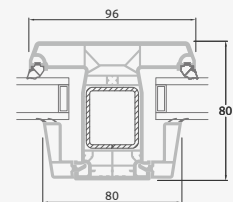

# Балконные двери

Система SYNEGO

Двухстворчатые, с открыванием внутрь

Двухкамерный (3 стекла) стеклопакет

Однокамерный (2 стекла) стеклопакет

Двухстворчатая балконная дверь со стеклянными секциями

Двухстворчатая балконная дверь с 2 горизонтальными импостами и 4 стеклянными секциями

Двухстворчатая балконная дверь с 4 горизонтальными импостами, 4 стеклянными секциями и 2 секциями из ПВХ