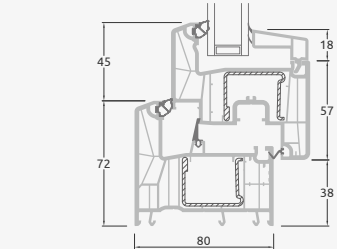

E

Одностворчатая балконная дверь с 2 горизонтальными импостами, 2 стеклянными секциями и 1 секцией из ПВХ

G

# Балконные двери

Система SYNEGO

Двухстворчатые, с открыванием внутрь

Двухкамерный (3 стекла) стеклопакет

Однокамерный (2 стекла) стеклопакет

Двухстворчатая балконная дверь со стеклянными секциями

Двухстворчатая балконная дверь с 2 горизонтальными импостами и 4 стеклянными секциями

Двухстворчатая балконная дверь с 4 горизонтальными импостами, 4 стеклянными секциями и 2 секциями из ПВХ