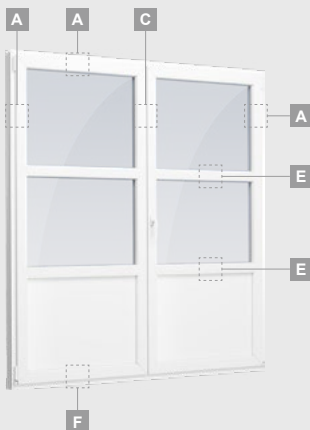

# Балконные двери

Система SYNEGO

Одностворчатые, с открыванием внутрь

Двухкамерный (3 стекла) стеклопакет

Однокамерный (2 стекла) стеклопакет

Одностворчатая балконная дверь со стеклянным полотном

A

Одностворчатая балконная дверь с 1 горизонтальным импостом и 2 стеклянными секциями

E

Одностворчатая балконная дверь с 2 горизонтальными импостами, 2 стеклянными секциями и 1 секцией из ПВХ

G

# Балконные двери

Система SYNEGO

Двухстворчатые, с открыванием внутрь

Двухкамерный (3 стекла) стеклопакет

Однокамерный (2 стекла) стеклопакет

Двухстворчатая балконная дверь со стеклянными секциями

Двухстворчатая балконная дверь с 2 горизонтальными импостами и 4 стеклянными секциями

Двухстворчатая балконная дверь с 4 горизонтальными импостами, 4 стеклянными секциями и 2 секциями из ПВХ