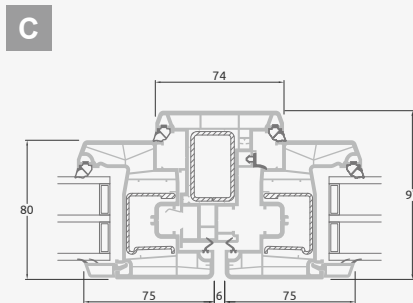

# Балконные двери

Система SYNEGO

Двухстворчатые, с открыванием внутрь

Двухкамерный (3 стекла) стеклопакет

Однокамерный (2 стекла) стеклопакет

Двухстворчатая балконная дверь со стеклянными секциями

Двухстворчатая балконная дверь с 2 горизонтальными импостами и 4 стеклянными секциями

Двухстворчатая балконная дверь с 4 горизонтальными импостами, 4 стеклянными секциями и 2 секциями из ПВХ