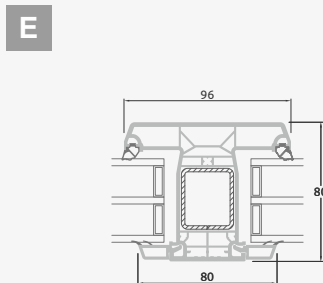

# Балконные двери

Система SYNEGO

Двухстворчатые, с открыванием внутрь

Двухкамерный (3 стекла) стеклопакет

Однокамерный (2 стекла) стеклопакет

Двухстворчатая балконная дверь со стеклянными секциями

Двухстворчатая балконная дверь с 2 горизонтальными импостами и 4 стеклянными секциями

Двухстворчатая балконная дверь с 4 горизонтальными импостами, 4 стеклянными секциями и 2 секциями из ПВХ