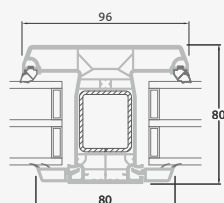

# Балконные двери

Система SYNEGO

Одностворчатые, с открыванием внутрь

Двухкамерный (3 стекла) стеклопакет

Однокамерный (2 стекла) стеклопакет

Одностворчатая балконная дверь со стеклянным полотном

A

Одностворчатая балконная дверь с 1 горизонтальным импостом и 2 стеклянными секциями

E

Одностворчатая балконная дверь с 2 горизонтальными импостами, 2 стеклянными секциями и 1 секцией из ПВХ

G

Двухстворчатая балконная дверь с 4 горизонтальными импостами, 4 стеклянными секциями и 2 секциями из ПВХ