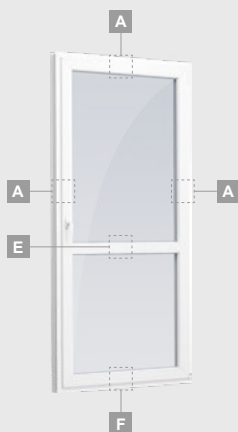

# Балконные двери

Система SYNEGO

Одностворчатые, с открыванием внутрь

Двухкамерный (3 стекла) стеклопакет

Однокамерный (2 стекла) стеклопакет

Одностворчатая балконная дверь со стеклянным полотном

A

Одностворчатая балконная дверь с 1 горизонтальным импостом и 2 стеклянными секциями

E

Одностворчатая балконная дверь с 2 горизонтальными импостами, 2 стеклянными секциями и 1 секцией из ПВХ

G

# Балконные двери

Система SYNEGO

Двухстворчатые, с открыванием внутрь

Двухкамерный (3 стекла) стеклопакет

Однокамерный (2 стекла) стеклопакет

Двухстворчатая балконная дверь со стеклянными секциями

Двухстворчатая балконная дверь с 2 горизонтальными импостами и 4 стеклянными секциями

Двухстворчатая балконная дверь с 4 горизонтальными импостами, 4 стеклянными секциями и 2 секциями из ПВХ