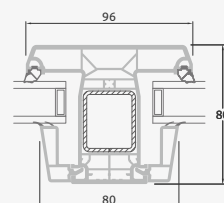

# Балконные двери

Система SYNEGO

Одностворчатые, с открыванием внутрь

Двухкамерный (3 стекла) стеклопакет

Однокамерный (2 стекла) стеклопакет

Одностворчатая балконная дверь со стеклянным полотном

A

Одностворчатая балконная дверь с 1 горизонтальным импостом и 2 стеклянными секциями

E

Одностворчатая балконная дверь с 2 горизонтальными импостами, 2 стеклянными секциями и 1 секцией из ПВХ

G

Двухстворчатая балконная дверь с 4 горизонтальными импостами, 4 стеклянными секциями и 2 секциями из ПВХ