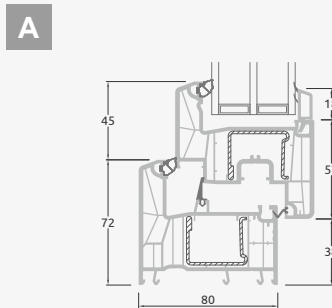

# Балконные двери

Система SYNEGO

Двухстворчатые, с открыванием внутрь

Двухкамерный (3 стекла) стеклопакет

Однокамерный (2 стекла) стеклопакет

Двухстворчатая балконная дверь со стеклянными секциями

Двухстворчатая балконная дверь с 2 горизонтальными импостами и 4 стеклянными секциями

Двухстворчатая балконная дверь с 4 горизонтальными импостами, 4 стеклянными секциями и 2 секциями из ПВХ