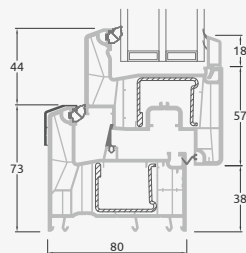

# Балконные двери

Система SYNEGO

Одностворчатые, с открыванием внутрь

Двухкамерный (3 стекла) стеклопакет

Однокамерный (2 стекла) стеклопакет

Одностворчатая балконная дверь со стеклянным полотном

A

Одностворчатая балконная дверь с 1 горизонтальным импостом и 2 стеклянными секциями

E

Одностворчатая балконная дверь с 2 горизонтальными импостами, 2 стеклянными секциями и 1 секцией из ПВХ

G

# Балконные двери

Система SYNEGO

Двухстворчатые, с открыванием внутрь

Двухкамерный (3 стекла) стеклопакет

Однокамерный (2 стекла) стеклопакет

Двухстворчатая балконная дверь со стеклянными секциями

Двухстворчатая балконная дверь с 2 горизонтальными импостами и 4 стеклянными секциями

Двухстворчатая балконная дверь с 4 горизонтальными импостами, 4 стеклянными секциями и 2 секциями из ПВХ