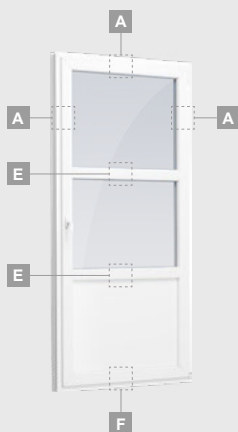

# Балконные двери

Система SYNEGO

Одностворчатые, с открыванием внутрь

Двухкамерный (3 стекла) стеклопакет

Однокамерный (2 стекла) стеклопакет

Одностворчатая балконная дверь со стеклянным полотном

A

Одностворчатая балконная дверь с 1 горизонтальным импостом и 2 стеклянными секциями

E

Одностворчатая балконная дверь с 2 горизонтальными импостами, 2 стеклянными секциями и 1 секцией из ПВХ

G

# Балконные двери

Система SYNEGO

Двухстворчатые, с открыванием внутрь

Двухкамерный (3 стекла) стеклопакет

Однокамерный (2 стекла) стеклопакет

Двухстворчатая балконная дверь со стеклянными секциями

Двухстворчатая балконная дверь с 2 горизонтальными импостами и 4 стеклянными секциями

Двухстворчатая балконная дверь с 4 горизонтальными импостами, 4 стеклянными секциями и 2 секциями из ПВХ