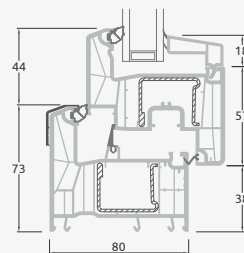

# Балконные двери

Система SYNEGO

Одностворчатые, с открыванием внутрь

Двухкамерный (3 стекла) стеклопакет

Однокамерный (2 стекла) стеклопакет

Одностворчатая балконная дверь со стеклянным полотном

A

Одностворчатая балконная дверь с 1 горизонтальным импостом и 2 стеклянными секциями

E

Одностворчатая балконная дверь с 2 горизонтальными импостами, 2 стеклянными секциями и 1 секцией из ПВХ

G

# Балконные двери

Система SYNEGO

Двухстворчатые, с открыванием внутрь

Двухкамерный (3 стекла) стеклопакет

Однокамерный (2 стекла) стеклопакет

Двухстворчатая балконная дверь со стеклянными секциями

Двухстворчатая балконная дверь с 2 горизонтальными импостами и 4 стеклянными секциями

Двухстворчатая балконная дверь с 4 горизонтальными импостами, 4 стеклянными секциями и 2 секциями из ПВХ