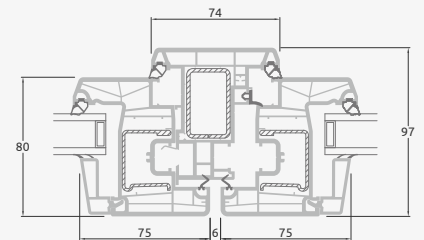

E

Одностворчатая балконная дверь с 2 горизонтальными импостами, 2 стеклянными секциями и 1 секцией из ПВХ

G

# Балконные двери

Система SYNEGO

Двухстворчатые, с открыванием внутрь

Двухкамерный (3 стекла) стеклопакет

Однокамерный (2 стекла) стеклопакет

Двухстворчатая балконная дверь со стеклянными секциями

Двухстворчатая балконная дверь с 2 горизонтальными импостами и 4 стеклянными секциями

Двухстворчатая балконная дверь с 4 горизонтальными импостами, 4 стеклянными секциями и 2 секциями из ПВХ