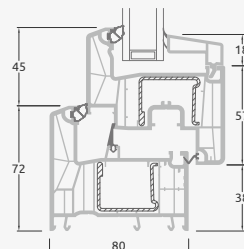

# Балконные двери

Система SYNEGO

Одностворчатые, с открыванием внутрь

Двухкамерный (3 стекла) стеклопакет

Однокамерный (2 стекла) стеклопакет

Одностворчатая балконная дверь со стеклянным полотном

A

Одностворчатая балконная дверь с 1 горизонтальным импостом и 2 стеклянными секциями

E

Одностворчатая балконная дверь с 2 горизонтальными импостами, 2 стеклянными секциями и 1 секцией из ПВХ

G

Двухстворчатая балконная дверь с 4 горизонтальными импостами, 4 стеклянными секциями и 2 секциями из ПВХ