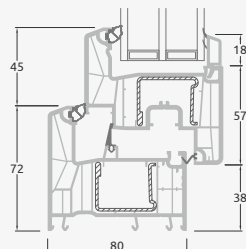

# Балконные двери

Система SYNEGO

Одностворчатые, с открыванием внутрь

Двухкамерный (3 стекла) стеклопакет

Однокамерный (2 стекла) стеклопакет

Одностворчатая балконная дверь со стеклянным полотном

A

Одностворчатая балконная дверь с 1 горизонтальным импостом и 2 стеклянными секциями

E

Одностворчатая балконная дверь с 2 горизонтальными импостами, 2 стеклянными секциями и 1 секцией из ПВХ

G

# Балконные двери

Система SYNEGO

Двухстворчатые, с открыванием внутрь

Двухкамерный (3 стекла) стеклопакет

Однокамерный (2 стекла) стеклопакет

Двухстворчатая балконная дверь со стеклянными секциями

Двухстворчатая балконная дверь с 2 горизонтальными импостами и 4 стеклянными секциями

Двухстворчатая балконная дверь с 4 горизонтальными импостами, 4 стеклянными секциями и 2 секциями из ПВХ