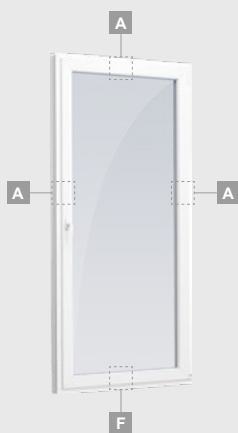

# Балконные двери

Система SYNEGO

Одностворчатые, с открыванием внутрь

Двухкамерный (3 стекла) стеклопакет

Однокамерный (2 стекла) стеклопакет

Одностворчатая балконная дверь со стеклянным полотном

A

Одностворчатая балконная дверь с 1 горизонтальным импостом и 2 стеклянными секциями

E

Одностворчатая балконная дверь с 2 горизонтальными импостами, 2 стеклянными секциями и 1 секцией из ПВХ

G

# Балконные двери

Система SYNEGO

Двухстворчатые, с открыванием внутрь

Двухкамерный (3 стекла) стеклопакет

Однокамерный (2 стекла) стеклопакет

Двухстворчатая балконная дверь со стеклянными секциями

Двухстворчатая балконная дверь с 2 горизонтальными импостами и 4 стеклянными секциями

Двухстворчатая балконная дверь с 4 горизонтальными импостами, 4 стеклянными секциями и 2 секциями из ПВХ