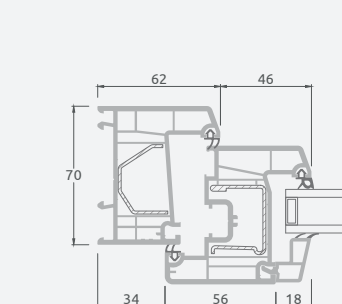

E

Одностворчатая балконная дверь с 2 горизонтальными импостами, 2 стеклянными секциями и 1 секцией из ПВХ

F

Балконные двери

Система EURO 70

Двухстворчатые, с открыванием внутрь

Двухкамерный (3 стекла) стеклопакет

Однокамерный (2 стекла) стеклопакет

Двухстворчатая балконная дверь со стеклянными секциями

Двухстворчатая балконная дверь с 2 горизонтальными импостами и 4 стеклянными секциями

Двухстворчатая балконная дверь с 4 горизонтальными импостами, 4 стеклянными секциями и 2 секциями из ПВХ