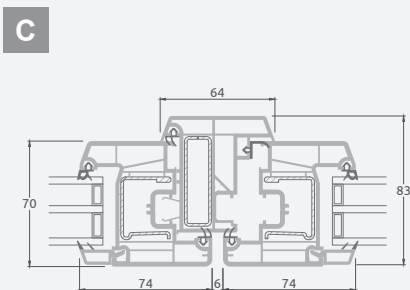

E

Одностворчатая балконная дверь с 2 горизонтальными импостами, 2 стеклянными секциями и 1 секцией из ПВХ

F

Балконные двери

Система EURO 70

Двухстворчатые, с открыванием внутрь

Двухкамерный (3 стекла) стеклопакет

Однокамерный (2 стекла) стеклопакет

Двухстворчатая балконная дверь со стеклянными секциями

Двухстворчатая балконная дверь с 2 горизонтальными импостами и 4 стеклянными секциями

Двухстворчатая балконная дверь с 4 горизонтальными импостами, 4 стеклянными секциями и 2 секциями из ПВХ