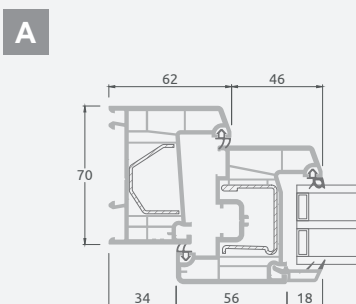

E

Одностворчатая балконная дверь с 2 горизонтальными импостами, 2 стеклянными секциями и 1 секцией из ПВХ

F

Балконные двери

Система EURO 70

Двухстворчатые, с открыванием внутрь

Двухкамерный (3 стекла) стеклопакет

Однокамерный (2 стекла) стеклопакет

Двухстворчатая балконная дверь со стеклянными секциями

Двухстворчатая балконная дверь с 2 горизонтальными импостами и 4 стеклянными секциями

Двухстворчатая балконная дверь с 4 горизонтальными импостами, 4 стеклянными секциями и 2 секциями из ПВХ