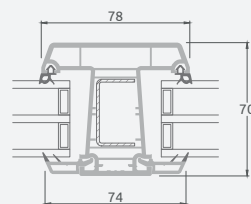

E

Одностворчатая балконная дверь с 2 горизонтальными импостами, 2 стеклянными секциями и 1 секцией из ПВХ

F

Балконные двери

Система EURO 70

Двухстворчатые, с открыванием внутрь

Двухкамерный (3 стекла) стеклопакет