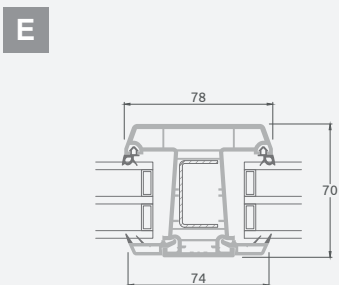

E

Одностворчатая балконная дверь с 2 горизонтальными импостами, 2 стеклянными секциями и 1 секцией из ПВХ

F

Балконные двери

Система EURO 70

Двухстворчатые, с открыванием внутрь

Двухкамерный (3 стекла) стеклопакет

Однокамерный (2 стекла) стеклопакет

Двухстворчатая балконная дверь со стеклянными секциями

Двухстворчатая балконная дверь с 2 горизонтальными импостами и 4 стеклянными секциями

Двухстворчатая балконная дверь с 4 горизонтальными импостами, 4 стеклянными секциями и 2 секциями из ПВХ