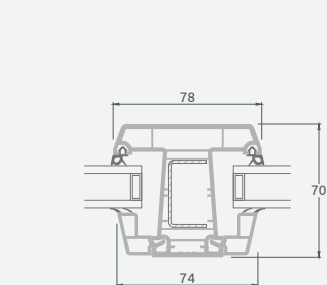

Однокамерный (2 стекла) стеклопакет

Двухстворчатая балконная дверь со стеклянными секциями

Двухстворчатая балконная дверь с 2 горизонтальными импостами и 4 стеклянными секциями

Двухстворчатая балконная дверь с 4 горизонтальными импостами, 4 стеклянными секциями и 2 секциями из ПВХ