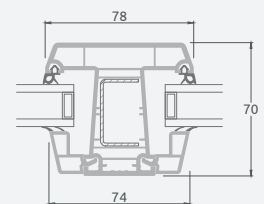

E

Одностворчатая балконная дверь с 2 горизонтальными импостами, 2 стеклянными секциями и 1 секцией из ПВХ

F

Балконные двери

Система EURO 70

Двухстворчатые, с открыванием внутрь

Двухкамерный (3 стекла) стеклопакет