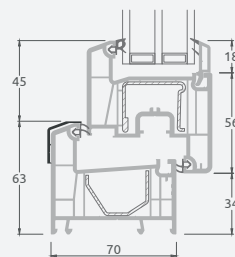

E

Одностворчатая балконная дверь с 2 горизонтальными импостами, 2 стеклянными секциями и 1 секцией из ПВХ

F

Балконные двери

Система EURO 70

Двухстворчатые, с открыванием внутрь

Двухкамерный (3 стекла) стеклопакет

Однокамерный (2 стекла) стеклопакет

Двухстворчатая балконная дверь со стеклянными секциями

Двухстворчатая балконная дверь с 2 горизонтальными импостами и 4 стеклянными секциями

Двухстворчатая балконная дверь с 4 горизонтальными импостами, 4 стеклянными секциями и 2 секциями из ПВХ