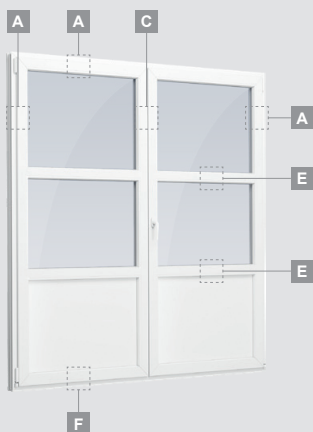

Балконные двери

Одностворчатые, с открыванием внутрь

Система EURO 70

Двухкамерный (3 стекла) стеклопакет

Однокамерный (2 стекла) стеклопакет

Одностворчатая балконная дверь со стеклянным полотном

A

Одностворчатая балконная дверь с 1 горизонтальным импостом и 2 стеклянными секциями

E

Одностворчатая балконная дверь с 2 горизонтальными импостами, 2 стеклянными секциями и 1 секцией из ПВХ

F

Балконные двери

Система EURO 70

Двухстворчатые, с открыванием внутрь

Двухкамерный (3 стекла) стеклопакет

Однокамерный (2 стекла) стеклопакет

Двухстворчатая балконная дверь со стеклянными секциями

Двухстворчатая балконная дверь с 2 горизонтальными импостами и 4 стеклянными секциями

Двухстворчатая балконная дверь с 4 горизонтальными импостами, 4 стеклянными секциями и 2 секциями из ПВХ