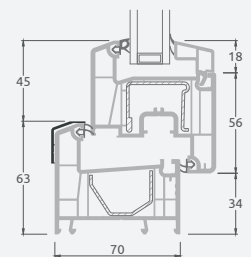

E

Одностворчатая балконная дверь с 2 горизонтальными импостами, 2 стеклянными секциями и 1 секцией из ПВХ

F

Балконные двери

Система EURO 70

Двухстворчатые, с открыванием внутрь

Двухкамерный (3 стекла) стеклопакет

Однокамерный (2 стекла) стеклопакет

Двухстворчатая балконная дверь со стеклянными секциями

Двухстворчатая балконная дверь с 2 горизонтальными импостами и 4 стеклянными секциями

Двухстворчатая балконная дверь с 4 горизонтальными импостами, 4 стеклянными секциями и 2 секциями из ПВХ