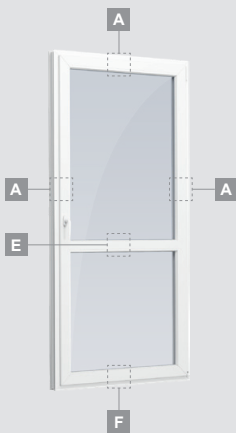

Балконные двери

Одностворчатые, с открыванием внутрь

Система EURO 70

Двухкамерный (3 стекла) стеклопакет

Однокамерный (2 стекла) стеклопакет

Одностворчатая балконная дверь со стеклянным полотном

A

Одностворчатая балконная дверь с 1 горизонтальным импостом и 2 стеклянными секциями

E

Одностворчатая балконная дверь с 2 горизонтальными импостами, 2 стеклянными секциями и 1 секцией из ПВХ

F

Балконные двери

Система EURO 70

Двухстворчатые, с открыванием внутрь

Двухкамерный (3 стекла) стеклопакет

Однокамерный (2 стекла) стеклопакет

Двухстворчатая балконная дверь со стеклянными секциями

Двухстворчатая балконная дверь с 2 горизонтальными импостами и 4 стеклянными секциями

Двухстворчатая балконная дверь с 4 горизонтальными импостами, 4 стеклянными секциями и 2 секциями из ПВХ