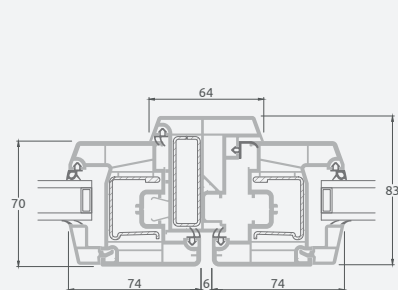

E

Одностворчатая балконная дверь с 2 горизонтальными импостами, 2 стеклянными секциями и 1 секцией из ПВХ

F

Балконные двери

Система EURO 70

Двухстворчатые, с открыванием внутрь

Двухкамерный (3 стекла) стеклопакет

Однокамерный (2 стекла) стеклопакет

Двухстворчатая балконная дверь со стеклянными секциями

Двухстворчатая балконная дверь с 2 горизонтальными импостами и 4 стеклянными секциями

Двухстворчатая балконная дверь с 4 горизонтальными импостами, 4 стеклянными секциями и 2 секциями из ПВХ