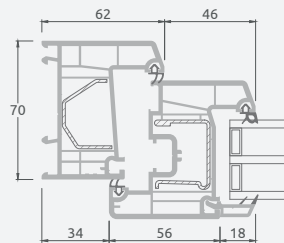

Балконные двери

Одностворчатые, с открыванием внутрь

Система EURO 70

Двухкамерный (3 стекла) стеклопакет

Однокамерный (2 стекла) стеклопакет

Одностворчатая балконная дверь со стеклянным полотном

A

Одностворчатая балконная дверь с 1 горизонтальным импостом и 2 стеклянными секциями

E

Одностворчатая балконная дверь с 2 горизонтальными импостами, 2 стеклянными секциями и 1 секцией из ПВХ

F

Балконные двери

Система EURO 70

Двухстворчатые, с открыванием внутрь

Двухкамерный (3 стекла) стеклопакет