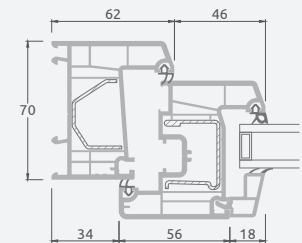

Балконные двери

Одностворчатые, с открыванием внутрь

Система EURO 70

Двухкамерный (3 стекла) стеклопакет

Однокамерный (2 стекла) стеклопакет

Одностворчатая балконная дверь со стеклянным полотном

A

Одностворчатая балконная дверь с 1 горизонтальным импостом и 2 стеклянными секциями

E

Одностворчатая балконная дверь с 2 горизонтальными импостами, 2 стеклянными секциями и 1 секцией из ПВХ

F

Балконные двери

Система EURO 70

Двухстворчатые, с открыванием внутрь

Двухкамерный (3 стекла) стеклопакет

Однокамерный (2 стекла) стеклопакет

Двухстворчатая балконная дверь со стеклянными секциями

Двухстворчатая балконная дверь с 2 горизонтальными импостами и 4 стеклянными секциями

Двухстворчатая балконная дверь с 4 горизонтальными импостами, 4 стеклянными секциями и 2 секциями из ПВХ