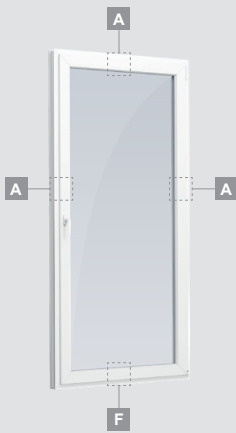

Балконные двери

Одностворчатые, с открыванием внутрь

Система EURO 70

Двухкамерный (3 стекла) стеклопакет

Однокамерный (2 стекла) стеклопакет

Одностворчатая балконная дверь со стеклянным полотном

A

Одностворчатая балконная дверь с 1 горизонтальным импостом и 2 стеклянными секциями

E

Одностворчатая балконная дверь с 2 горизонтальными импостами, 2 стеклянными секциями и 1 секцией из ПВХ

F

Балконные двери

Система EURO 70

Двухстворчатые, с открыванием внутрь

Двухкамерный (3 стекла) стеклопакет

Однокамерный (2 стекла) стеклопакет

Двухстворчатая балконная дверь со стеклянными секциями

Двухстворчатая балконная дверь с 2 горизонтальными импостами и 4 стеклянными секциями

Двухстворчатая балконная дверь с 4 горизонтальными импостами, 4 стеклянными секциями и 2 секциями из ПВХ