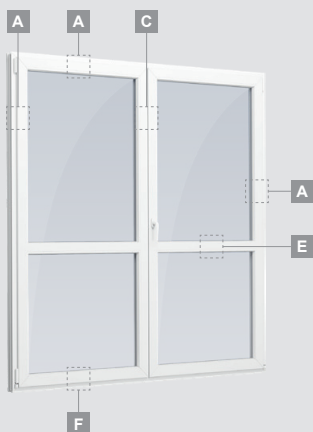

Балконные двери

Одностворчатые, с открыванием внутрь

Система EURO 70

Двухкамерный (3 стекла) стеклопакет

Однокамерный (2 стекла) стеклопакет

Одностворчатая балконная дверь со стеклянным полотном

A

Одностворчатая балконная дверь с 1 горизонтальным импостом и 2 стеклянными секциями

E

Одностворчатая балконная дверь с 2 горизонтальными импостами, 2 стеклянными секциями и 1 секцией из ПВХ

F

Балконные двери

Система EURO 70

Двухстворчатые, с открыванием внутрь

Двухкамерный (3 стекла) стеклопакет

Однокамерный (2 стекла) стеклопакет

Двухстворчатая балконная дверь со стеклянными секциями

Двухстворчатая балконная дверь с 2 горизонтальными импостами и 4 стеклянными секциями

Двухстворчатая балконная дверь с 4 горизонтальными импостами, 4 стеклянными секциями и 2 секциями из ПВХ