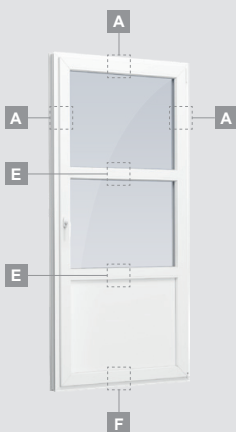

Балконные двери

Одностворчатые, с открыванием внутрь

Система EURO 70

Двухкамерный (3 стекла) стеклопакет

Однокамерный (2 стекла) стеклопакет

Одностворчатая балконная дверь со стеклянным полотном

A

Одностворчатая балконная дверь с 1 горизонтальным импостом и 2 стеклянными секциями

E

Одностворчатая балконная дверь с 2 горизонтальными импостами, 2 стеклянными секциями и 1 секцией из ПВХ

F

Балконные двери

Система EURO 70

Двухстворчатые, с открыванием внутрь

Двухкамерный (3 стекла) стеклопакет

Однокамерный (2 стекла) стеклопакет

Двухстворчатая балконная дверь со стеклянными секциями

Двухстворчатая балконная дверь с 2 горизонтальными импостами и 4 стеклянными секциями

Двухстворчатая балконная дверь с 4 горизонтальными импостами, 4 стеклянными секциями и 2 секциями из ПВХ