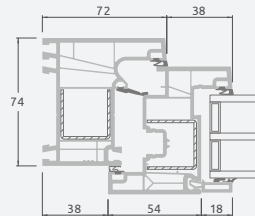

# Балконные двери

Система LINEAR

Одностворчатые, с открыванием внутрь

Двухкамерный (3 стекла) стеклопакет

Однокамерный (2 стекла) стеклопакет

Одностворчатая балконная дверь со стеклянным полотном

**A**

**A**

Одностворчатая балконная дверь с 1 горизонтальным импостом и 2 стеклянными секциями

**E**

**E**

Одностворчатая балконная дверь с 2 горизонтальными импостами, 2 стеклянными секциями и 1 секцией из ПВХ

**F**

Двухстворчатая балконная дверь с 4 горизонтальными импостами, 4 стеклянными секциями и 2 секциями из ПВХ