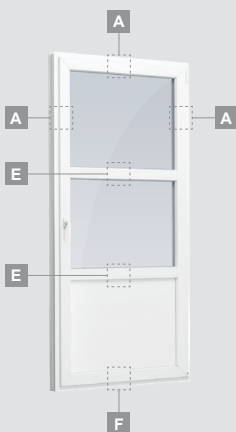

# Балконные двери

Система LINEAR

Одностворчатые, с открыванием внутрь

Двухкамерный (3 стекла) стеклопакет

Однокамерный (2 стекла) стеклопакет

Одностворчатая балконная дверь со стеклянным полотном

**A**

**A**

Одностворчатая балконная дверь с 1 горизонтальным импостом и 2 стеклянными секциями

**E**

**E**

Одностворчатая балконная дверь с 2 горизонтальными импостами, 2 стеклянными секциями и 1 секцией из ПВХ

**F**

# Балконные двери

Система LINEAR

Двухстворчатые, с открыванием внутрь

Двухкамерный (3 стекла) стеклопакет

Однокамерный (2 стекла) стеклопакет

Двухстворчатая балконная дверь со стеклянными секциями

Двухстворчатая балконная дверь с 2 горизонтальными импостами и 4 стеклянными секциями

Двухстворчатая балконная дверь с 4 горизонтальными импостами, 4 стеклянными секциями и 2 секциями из ПВХ