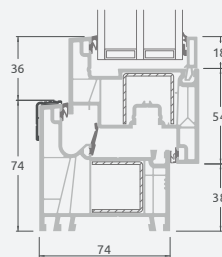

Одностворчатая балконная дверь с 1 горизонтальным импостом и 2 стеклянными секциями

**E**

**E**

Одностворчатая балконная дверь с 2 горизонтальными импостами, 2 стеклянными секциями и 1 секцией из ПВХ

**F**