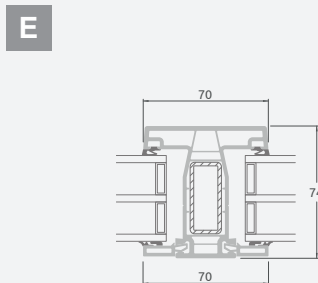

# Балконные двери

Система LINEAR

Двухстворчатые, с открыванием внутрь

Двухкамерный (3 стекла) стеклопакет

Однокамерный (2 стекла) стеклопакет

Двухстворчатая балконная дверь со стеклянными секциями

Двухстворчатая балконная дверь с 2 горизонтальными импостами и 4 стеклянными секциями

Двухстворчатая балконная дверь с 4 горизонтальными импостами, 4 стеклянными секциями и 2 секциями из ПВХ