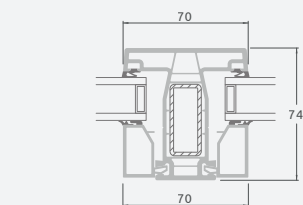

# Балконные двери

Система LINEAR

Двухстворчатые, с открыванием внутрь

Двухкамерный (3 стекла) стеклопакет

Однокамерный (2 стекла) стеклопакет

Двухстворчатая балконная дверь со стеклянными секциями

Двухстворчатая балконная дверь с 2 горизонтальными импостами и 4 стеклянными секциями

Двухстворчатая балконная дверь с 4 горизонтальными импостами, 4 стеклянными секциями и 2 секциями из ПВХ