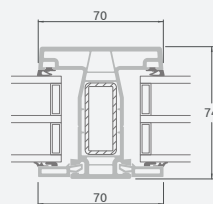

# Балконные двери

Система LINEAR

Одностворчатые, с открыванием внутрь

Двухкамерный (3 стекла) стеклопакет

Однокамерный (2 стекла) стеклопакет

Одностворчатая балконная дверь со стеклянным полотном

**A**

**A**

Одностворчатая балконная дверь с 1 горизонтальным импостом и 2 стеклянными секциями

**E**

**E**

Одностворчатая балконная дверь с 2 горизонтальными импостами, 2 стеклянными секциями и 1 секцией из ПВХ

**F**

Двухстворчатая балконная дверь с 4 горизонтальными импостами, 4 стеклянными секциями и 2 секциями из ПВХ