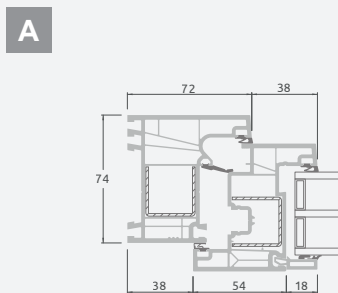

# Балконные двери

Система LINEAR

Двухстворчатые, с открыванием внутрь

Двухкамерный (3 стекла) стеклопакет

Однокамерный (2 стекла) стеклопакет

Двухстворчатая балконная дверь со стеклянными секциями

Двухстворчатая балконная дверь с 2 горизонтальными импостами и 4 стеклянными секциями

Двухстворчатая балконная дверь с 4 горизонтальными импостами, 4 стеклянными секциями и 2 секциями из ПВХ