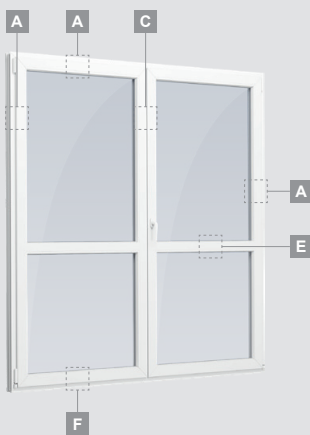

# Балконные двери

Система LINEAR

Одностворчатые, с открыванием внутрь

Двухкамерный (3 стекла) стеклопакет

Однокамерный (2 стекла) стеклопакет

Одностворчатая балконная дверь со стеклянным полотном

**A**

**A**

Одностворчатая балконная дверь с 1 горизонтальным импостом и 2 стеклянными секциями

**E**

**E**

Одностворчатая балконная дверь с 2 горизонтальными импостами, 2 стеклянными секциями и 1 секцией из ПВХ

**F**

# Балконные двери

Система LINEAR

Двухстворчатые, с открыванием внутрь

Двухкамерный (3 стекла) стеклопакет

Однокамерный (2 стекла) стеклопакет

Двухстворчатая балконная дверь со стеклянными секциями

Двухстворчатая балконная дверь с 2 горизонтальными импостами и 4 стеклянными секциями

Двухстворчатая балконная дверь с 4 горизонтальными импостами, 4 стеклянными секциями и 2 секциями из ПВХ