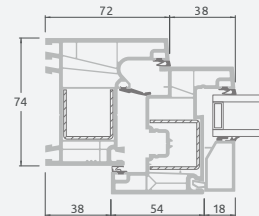

# Балконные двери

Система LINEAR

Одностворчатые, с открыванием внутрь

Двухкамерный (3 стекла) стеклопакет

Однокамерный (2 стекла) стеклопакет

Одностворчатая балконная дверь со стеклянным полотном

**A**

**A**

Одностворчатая балконная дверь с 1 горизонтальным импостом и 2 стеклянными секциями

**E**

**E**

Одностворчатая балконная дверь с 2 горизонтальными импостами, 2 стеклянными секциями и 1 секцией из ПВХ

**F**

Двухстворчатая балконная дверь с 4 горизонтальными импостами, 4 стеклянными секциями и 2 секциями из ПВХ