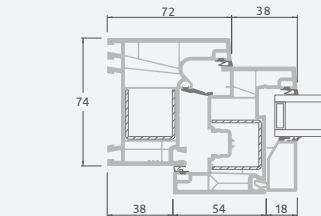

Одностворчатая балконная дверь с 1 горизонтальным импостом и 2 стеклянными секциями

**E**

**E**

Одностворчатая балконная дверь с 2 горизонтальными импостами, 2 стеклянными секциями и 1 секцией из ПВХ

**F**

# Балконные двери

Система LINEAR

Двухстворчатые, с открыванием внутрь

Двухкамерный (3 стекла) стеклопакет

Однокамерный (2 стекла) стеклопакет

Двухстворчатая балконная дверь со стеклянными секциями

Двухстворчатая балконная дверь с 2 горизонтальными импостами и 4 стеклянными секциями

Двухстворчатая балконная дверь с 4 горизонтальными импостами, 4 стеклянными секциями и 2 секциями из ПВХ