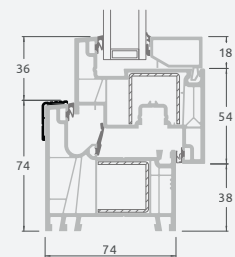

Балконные двери

Система LINEAR

Одностворчатые, с открыванием внутрь

Двухкамерный (3 стекла) стеклопакет

Однокамерный (2 стекла) стеклопакет

A

A

E

E

F

F