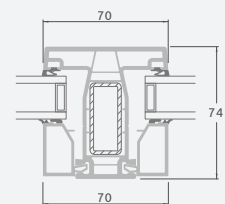

# Балконные двери

Система LINEAR

Одностворчатые, с открыванием внутрь

Двухкамерный (3 стекла) стеклопакет

Однокамерный (2 стекла) стеклопакет

Одностворчатая балконная дверь со стеклянным полотном

**A**

**A**

Одностворчатая балконная дверь с 1 горизонтальным импостом и 2 стеклянными секциями

**E**

**E**

Одностворчатая балконная дверь с 2 горизонтальными импостами, 2 стеклянными секциями и 1 секцией из ПВХ

**F**

Двухстворчатая балконная дверь с 4 горизонтальными импостами, 4 стеклянными секциями и 2 секциями из ПВХ