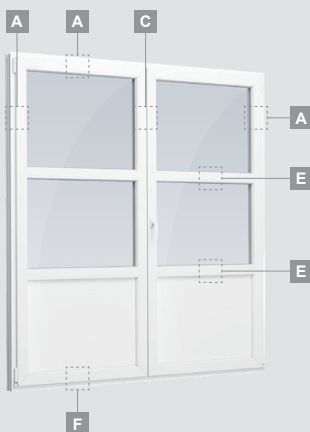

# Балконные двери

Система LINEAR

Одностворчатые, с открыванием внутрь

Двухкамерный (3 стекла) стеклопакет

Однокамерный (2 стекла) стеклопакет

Одностворчатая балконная дверь со стеклянным полотном

**A**

**A**

Одностворчатая балконная дверь с 1 горизонтальным импостом и 2 стеклянными секциями

**E**

**E**

Одностворчатая балконная дверь с 2 горизонтальными импостами, 2 стеклянными секциями и 1 секцией из ПВХ

**F**

# Балконные двери

Система LINEAR

Двухстворчатые, с открыванием внутрь

Двухкамерный (3 стекла) стеклопакет

Однокамерный (2 стекла) стеклопакет

Двухстворчатая балконная дверь со стеклянными секциями

Двухстворчатая балконная дверь с 2 горизонтальными импостами и 4 стеклянными секциями

Двухстворчатая балконная дверь с 4 горизонтальными импостами, 4 стеклянными секциями и 2 секциями из ПВХ