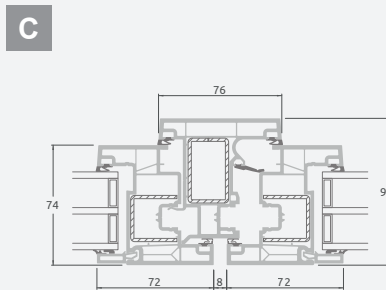

Одностворчатая балконная дверь с 1 горизонтальным импостом и 2 стеклянными секциями

**E**

**E**

Одностворчатая балконная дверь с 2 горизонтальными импостами, 2 стеклянными секциями и 1 секцией из ПВХ

**F**

# Балконные двери

Система LINEAR

Двухстворчатые, с открыванием внутрь

Двухкамерный (3 стекла) стеклопакет

Однокамерный (2 стекла) стеклопакет

Двухстворчатая балконная дверь со стеклянными секциями

Двухстворчатая балконная дверь с 2 горизонтальными импостами и 4 стеклянными секциями

Двухстворчатая балконная дверь с 4 горизонтальными импостами, 4 стеклянными секциями и 2 секциями из ПВХ