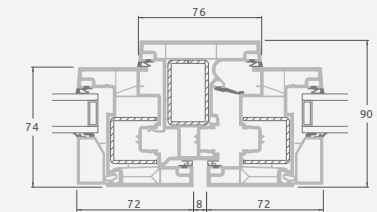

Одностворчатая балконная дверь с 1 горизонтальным импостом и 2 стеклянными секциями

**E**

**E**

Одностворчатая балконная дверь с 2 горизонтальными импостами, 2 стеклянными секциями и 1 секцией из ПВХ

**F**

# Балконные двери

Система LINEAR

Двухстворчатые, с открыванием внутрь

Двухкамерный (3 стекла) стеклопакет

Однокамерный (2 стекла) стеклопакет

Двухстворчатая балконная дверь со стеклянными секциями

Двухстворчатая балконная дверь с 2 горизонтальными импостами и 4 стеклянными секциями

Двухстворчатая балконная дверь с 4 горизонтальными импостами, 4 стеклянными секциями и 2 секциями из ПВХ