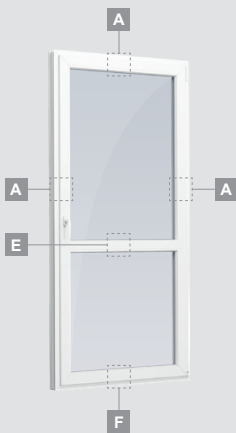

# Балконные двери

Система LINEAR

Одностворчатые, с открыванием внутрь

Двухкамерный (3 стекла) стеклопакет

Однокамерный (2 стекла) стеклопакет

Одностворчатая балконная дверь со стеклянным полотном

**A**

**A**

Одностворчатая балконная дверь с 1 горизонтальным импостом и 2 стеклянными секциями

**E**

**E**

Одностворчатая балконная дверь с 2 горизонтальными импостами, 2 стеклянными секциями и 1 секцией из ПВХ

**F**

# Балконные двери

Система LINEAR

Двухстворчатые, с открыванием внутрь

Двухкамерный (3 стекла) стеклопакет

Однокамерный (2 стекла) стеклопакет

Двухстворчатая балконная дверь со стеклянными секциями

Двухстворчатая балконная дверь с 2 горизонтальными импостами и 4 стеклянными секциями

Двухстворчатая балконная дверь с 4 горизонтальными импостами, 4 стеклянными секциями и 2 секциями из ПВХ