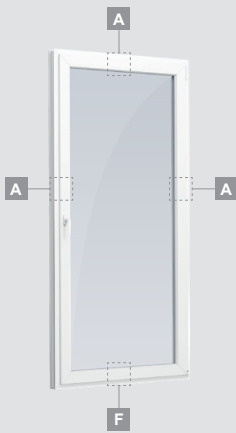

# Балконные двери

Система LINEAR

Одностворчатые, с открыванием внутрь

Двухкамерный (3 стекла) стеклопакет

Однокамерный (2 стекла) стеклопакет

Одностворчатая балконная дверь со стеклянным полотном

**A**

**A**

Одностворчатая балконная дверь с 1 горизонтальным импостом и 2 стеклянными секциями

**E**

**E**

Одностворчатая балконная дверь с 2 горизонтальными импостами, 2 стеклянными секциями и 1 секцией из ПВХ

**F**

# Балконные двери

Система LINEAR

Двухстворчатые, с открыванием внутрь

Двухкамерный (3 стекла) стеклопакет

Однокамерный (2 стекла) стеклопакет

Двухстворчатая балконная дверь со стеклянными секциями

Двухстворчатая балконная дверь с 2 горизонтальными импостами и 4 стеклянными секциями

Двухстворчатая балконная дверь с 4 горизонтальными импостами, 4 стеклянными секциями и 2 секциями из ПВХ