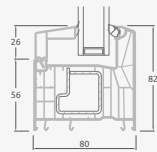

Одностворчатая входная дверь, объединенная с витринным окном. Створка с 2 горизонтальными импостами и стеклянными секциями.

Одностворчатая входная дверь, объединенная с 2 витринными окнами. Створка с 1 горизонтальным импостом, 1 стеклянной секцией и 1 секцией из ПВХ, витринные окна со стеклянными секциями.

A

B

C

D

F

A

B

C