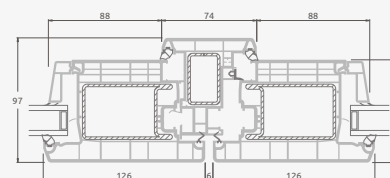

Двухкамерный (3 стекла) стеклопакет

Однокамерный (2 стекла) стеклопакет

Двухстворчатая входная дверь с пропорцией 1/3, со стеклянными секциями

Двухстворчатая входная дверь с 4 горизонтальными импостами и 6 стеклянными секциями

Двухстворчатая входная дверь с пропорцией 1/3, с 2 горизонтальными и 2 вертикальными импостами, с 3 стеклянными секциями и 3 секциями из ПВХ

A

B

E

F

Входные двери

Двухстворчатые 1/3, с открыванием внутрь

Система ALPO

Двухстворчатая входная дверь с пропорцией 1/3, с 2 горизонтальными и 2 вертикальными импостами, с 3 стеклянными секциями и 3 секциями из ПВХ