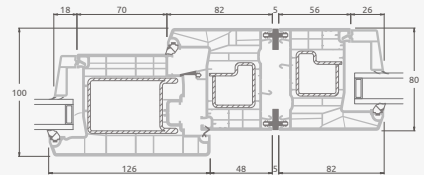

Входные двери

Комбинированные, с открыванием наружу

Система ALPO

Двухкамерный (3 стекла) стеклопакет

Однокамерный (2 стекла) стеклопакет

Одностворчатая входная дверь со стеклянным полотном, объединенная с витринным окном.

Одностворчатая входная дверь, объединенная с витринным окном. Створка с 2 горизонтальными импостами и стеклянными секциями.

Одностворчатая входная дверь, объединенная с 2 витринными окнами. Створка с 1 горизонтальным импостом, 1 стеклянной секцией и 1 секцией из ПВХ, витринные окна со стеклянными секциями.

A

B

C

D

F

A

B

C

D

F