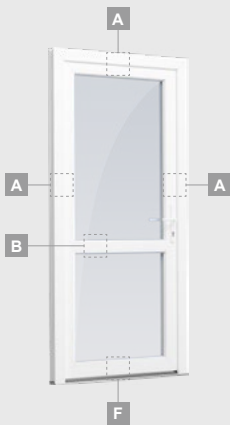

Входные двери

Одностворчатые, с открыванием наружу

Система ALPO

Двухкамерный (3 стекла) стеклопакет

Однокамерный (2 стекла) стеклопакет

Одностворчатая входная дверь со стеклянным полотном

A

Одностворчатая входная дверь с 1 горизонтальным импостом и 2 стеклянными секциями

B

Одностворчатая входная дверь с 1 горизонтальным и 2 вертикальными импостами, с 2 секциями из ПВХ и 2 стеклянными секциями.

F

Входные двери

Система ALPO

Одностворчатые, с открыванием внутрь

Двухкамерный (3 стекла) стеклопакет

Однокамерный (2 стекла) стеклопакет

Одностворчатая входная дверь со стеклянным полотном

A

Одностворчатая входная дверь с 1 горизонтальным импостом и 2 стеклянными секциями

B

Одностворчатая входная дверь с 1 горизонтальным и 2 вертикальными импостами, с 2 секциями из ПВХ и 2 стеклянными секциями.

Двухстворчатая входная дверь с пропорцией 1/3, с 2 горизонтальными и 2 вертикальными импостами, с 3 стеклянными секциями и 3 секциями из ПВХ