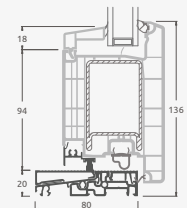

Двухстворчатая входная дверь с 2 горизонтальными импостами Н1050 и 4 вертикальными импостами, с 4 стеклянными секциями и 4 секциями из ПВХ

A

B

E

F

Входные двери

Двухстворчатые 1/1, с открыванием внутрь

Система ALPO

Двухкамерный (3 стекла) стеклопакет

Однокамерный (2 стекла) стеклопакет

Двухстворчатая входная дверь со стеклянными секциями

Двухстворчатая входная дверь с 4 горизонтальными импостами и 6 стеклянными секциями