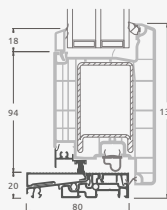

Двухкамерный (3 стекла) стеклопакет

Однокамерный (2 стекла) стеклопакет

Двухстворчатая входная дверь с пропорцией 1/3, со стеклянными секциями

Двухстворчатая входная дверь с 4 горизонтальными импостами и 6 стеклянными секциями

Двухстворчатая входная дверь с пропорцией 1/3, с 2 горизонтальными и 2 вертикальными импостами, с 3 стеклянными секциями и 3 секциями из ПВХ

A

B

E

F

Входные двери

Двухстворчатые 1/3, с открыванием внутрь

Система ALPO

Двухстворчатая входная дверь с пропорцией 1/3, с 2 горизонтальными и 2 вертикальными импостами, с 3 стеклянными секциями и 3 секциями из ПВХ