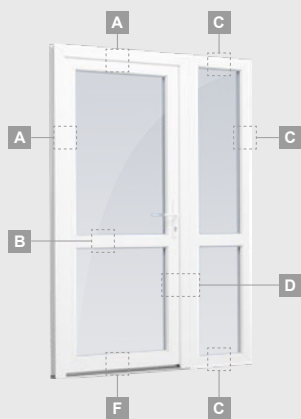

Однокамерный (2 стекла) стеклопакет

Одностворчатая входная дверь со стеклянным полотном

A

Одностворчатая входная дверь с 1 горизонтальным импостом и 2 стеклянными секциями

B

Одностворчатая входная дверь с 1 горизонтальным и 2 вертикальными импостами, с 2 секциями из ПВХ и 2 стеклянными секциями.

Одностворчатая входная дверь, объединенная с витринным окном. Створка с 2 горизонтальными импостами и стеклянными секциями.

Одностворчатая входная дверь, объединенная с 2 витринными окнами. Створка с 1 горизонтальным импостом, 1 стеклянной секцией и 1 секцией из ПВХ, витринные окна со стеклянными секциями.

D

F

Входные двери

Комбинированные, с открыванием внутрь

Система ALPO

Двухкамерный (3 стекла) стеклопакет

Однокамерный (2 стекла) стеклопакет

Одностворчатая входная дверь со стеклянным полотном, объединенная с витринным окном.