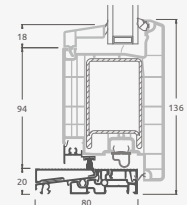

Входные двери

Одностворчатые, с открыванием наружу

Система ALPO

Двухкамерный (3 стекла) стеклопакет

Однокамерный (2 стекла) стеклопакет

A

B

F