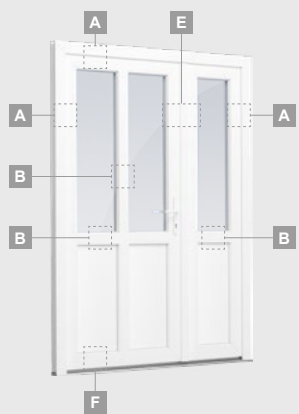

Входные двери

Одностворчатые, с открыванием наружу

Система ALPO

Двухкамерный (3 стекла) стеклопакет

Однокамерный (2 стекла) стеклопакет

Одностворчатая входная дверь со стеклянным полотном

A

Одностворчатая входная дверь с 1 горизонтальным импостом и 2 стеклянными секциями

B

Одностворчатая входная дверь с 1 горизонтальным и 2 вертикальными импостами, с 2 секциями из ПВХ и 2 стеклянными секциями.

F

Входные двери

Система ALPO

Одностворчатые, с открыванием внутрь

Двухкамерный (3 стекла) стеклопакет

Однокамерный (2 стекла) стеклопакет

Одностворчатая входная дверь со стеклянным полотном

A

Одностворчатая входная дверь с 1 горизонтальным импостом и 2 стеклянными секциями

B

Одностворчатая входная дверь с 1 горизонтальным и 2 вертикальными импостами, с 2 секциями из ПВХ и 2 стеклянными секциями.

Двухкамерный (3 стекла) стеклопакет

Однокамерный (2 стекла) стеклопакет

Двухстворчатая входная дверь с пропорцией 1/3, со стеклянными секциями

Двухстворчатая входная дверь с 4 горизонтальными импостами и 6 стеклянными секциями