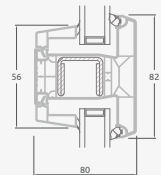

Одностворчатая входная дверь с 1 горизонтальным и 2 вертикальными импостами, с 2 секциями из ПВХ и 2 стеклянными секциями.

F