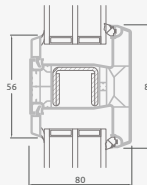

Входные двери

Комбинированные, с открыванием наружу

Система ALPO

Двухкамерный (3 стекла) стеклопакет

Однокамерный (2 стекла) стеклопакет

Одностворчатая входная дверь со стеклянным полотном, объединенная с витринным окном.

Одностворчатая входная дверь, объединенная с витринным окном. Створка с 2 горизонтальными импостами и стеклянными секциями.

Одностворчатая входная дверь, объединенная с 2 витринными окнами. Створка с 1 горизонтальным импостом, 1 стеклянной секцией и 1 секцией из ПВХ, витринные окна со стеклянными секциями.

A

B

C

D

F

A

B

C

D

F