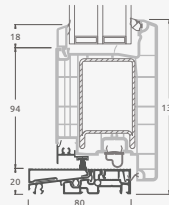

B

Одностворчатая входная дверь с 1 горизонтальным и 2 вертикальными импостами, с 2 секциями из ПВХ и 2 стеклянными секциями.

F

Входные двери

Система ALPO

Одностворчатые, с открыванием внутрь

Двухкамерный (3 стекла) стеклопакет

Однокамерный (2 стекла) стеклопакет

Одностворчатая входная дверь со стеклянным полотном

A

Одностворчатая входная дверь с 1 горизонтальным импостом и 2 стеклянными секциями

B

Одностворчатая входная дверь с 1 горизонтальным и 2 вертикальными импостами, с 2 секциями из ПВХ и 2 стеклянными секциями.