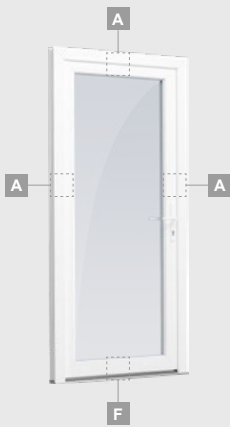

Входные двери

Одностворчатые, с открыванием наружу

Система ALPO

Двухкамерный (3 стекла) стеклопакет

Однокамерный (2 стекла) стеклопакет

Одностворчатая входная дверь со стеклянным полотном

A

Одностворчатая входная дверь с 1 горизонтальным импостом и 2 стеклянными секциями

B

Одностворчатая входная дверь с 1 горизонтальным и 2 вертикальными импостами, с 2 секциями из ПВХ и 2 стеклянными секциями.

F

Входные двери

Система ALPO

Одностворчатые, с открыванием внутрь

Двухкамерный (3 стекла) стеклопакет

Однокамерный (2 стекла) стеклопакет

Одностворчатая входная дверь со стеклянным полотном

A

Одностворчатая входная дверь с 1 горизонтальным импостом и 2 стеклянными секциями

B

Одностворчатая входная дверь с 1 горизонтальным и 2 вертикальными импостами, с 2 секциями из ПВХ и 2 стеклянными секциями.

Двухстворчатая входная дверь с пропорцией 1/3, с 2 горизонтальными и 2 вертикальными импостами, с 3 стеклянными секциями и 3 секциями из ПВХ