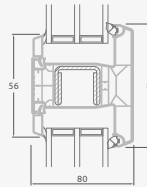

Входные двери

Система ALPO

Двухстворчатые 1/1, с открыванием наружу

Двухкамерный (3 стекла) стеклопакет

Однокамерный (2 стекла) стеклопакет

A

B

E

F