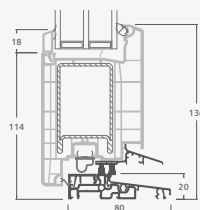

Входные двери

Система ALPO

Одностворчатые, с открыванием внутрь

Двухкамерный (3 стекла) стеклопакет

Однокамерный (2 стекла) стеклопакет

A

B

F