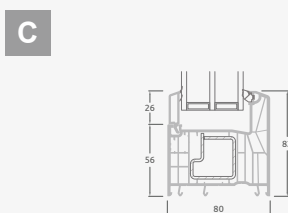

Одностворчатая входная дверь, объединенная с витринным окном. Створка с 2 горизонтальными импостами и стеклянными секциями.

Одностворчатая входная дверь, объединенная с 2 витринными окнами. Створка с 1 горизонтальным импостом, 1 стеклянной секцией и 1 секцией из ПВХ, витринные окна со стеклянными секциями.