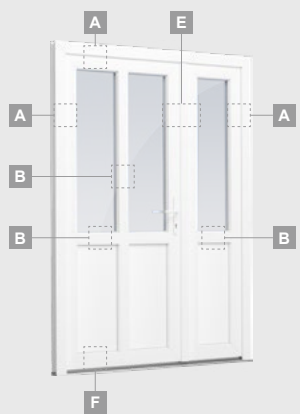

Входные двери

Одностворчатые, с открыванием наружу

Система ALPO

Двухкамерный (3 стекла) стеклопакет

Однокамерный (2 стекла) стеклопакет

Одностворчатая входная дверь со стеклянным полотном

A

Одностворчатая входная дверь с 1 горизонтальным импостом и 2 стеклянными секциями

B

Одностворчатая входная дверь с 1 горизонтальным и 2 вертикальными импостами, с 2 секциями из ПВХ и 2 стеклянными секциями.

F

Входные двери

Система ALPO

Одностворчатые, с открыванием внутрь

Двухкамерный (3 стекла) стеклопакет

Однокамерный (2 стекла) стеклопакет

Одностворчатая входная дверь со стеклянным полотном

A

Одностворчатая входная дверь с 1 горизонтальным импостом и 2 стеклянными секциями

B

Одностворчатая входная дверь с 1 горизонтальным и 2 вертикальными импостами, с 2 секциями из ПВХ и 2 стеклянными секциями.

Двухкамерный (3 стекла) стеклопакет

Однокамерный (2 стекла) стеклопакет

Двухстворчатая входная дверь с пропорцией 1/3, со стеклянными секциями

Двухстворчатая входная дверь с 4 горизонтальными импостами и 6 стеклянными секциями