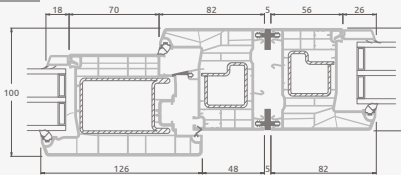

Входные двери

Комбинированные, с открыванием наружу

Система ALPO

Двухкамерный (3 стекла) стеклопакет

Однокамерный (2 стекла) стеклопакет

Одностворчатая входная дверь со стеклянным полотном, объединенная с витринным окном.

Одностворчатая входная дверь, объединенная с витринным окном. Створка с 2 горизонтальными импостами и стеклянными секциями.

Одностворчатая входная дверь, объединенная с 2 витринными окнами. Створка с 1 горизонтальным импостом, 1 стеклянной секцией и 1 секцией из ПВХ, витринные окна со стеклянными секциями.

A

B

C

D

F

A

B

C

D

F