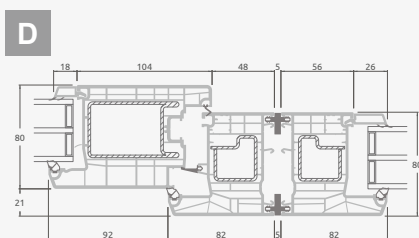

Одностворчатая входная дверь, объединенная с витринным окном. Створка с 2 горизонтальными импостами и стеклянными секциями.

Одностворчатая входная дверь, объединенная с 2 витринными окнами. Створка с 1 горизонтальным импостом, 1 стеклянной секцией и 1 секцией из ПВХ, витринные окна со стеклянными секциями.