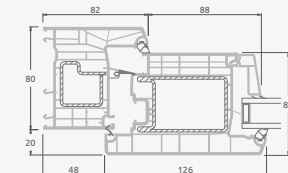

Двухкамерный (3 стекла) стеклопакет

Однокамерный (2 стекла) стеклопакет

Двухстворчатая входная дверь с пропорцией 1/3, со стеклянными секциями

Двухстворчатая входная дверь с 4 горизонтальными импостами и 6 стеклянными секциями

Двухстворчатая входная дверь с пропорцией 1/3, с 2 горизонтальными и 2 вертикальными импостами, с 3 стеклянными секциями и 3 секциями из ПВХ

A

B

E

F

Входные двери

Двухстворчатые 1/3, с открыванием внутрь

Система ALPO

Двухстворчатая входная дверь с пропорцией 1/3, с 2 горизонтальными и 2 вертикальными импостами, с 3 стеклянными секциями и 3 секциями из ПВХ