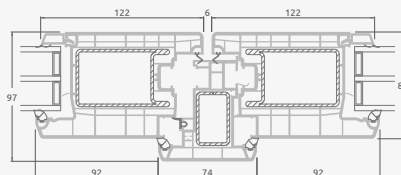

Двухкамерный (3 стекла) стеклопакет

Однокамерный (2 стекла) стеклопакет

Двухстворчатая входная дверь со стеклянными секциями

Двухстворчатая входная дверь с 4 горизонтальными импостами и 6 стеклянными секциями

Двухстворчатая входная дверь с 2 горизонтальными импостами Н1050 и 4 вертикальными импостами, с 4 стеклянными секциями и 4 секциями из ПВХ

A

B

E

F

Входные двери

Двухстворчатые 1/3, с открыванием наружу

Система ALPO

Двухкамерный (3 стекла) стеклопакет

Однокамерный (2 стекла) стеклопакет

Двухстворчатая входная дверь с пропорцией 1/3, со стеклянными секциями

Двухстворчатая входная дверь с 4 горизонтальными импостами и 6 стеклянными секциями