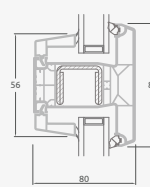

Двухкамерный (3 стекла) стеклопакет

Однокамерный (2 стекла) стеклопакет

Двухстворчатая входная дверь с пропорцией 1/3, со стеклянными секциями

Двухстворчатая входная дверь с 4 горизонтальными импостами и 6 стеклянными секциями

Двухстворчатая входная дверь с пропорцией 1/3, с 2 горизонтальными и 2 вертикальными импостами, с 3 стеклянными секциями и 3 секциями из ПВХ

A

B

E

F

Входные двери

Двухстворчатые 1/3, с открыванием внутрь

Система ALPO