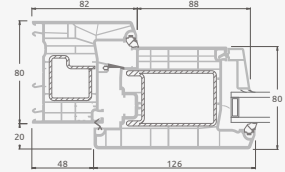

Одностворчатая входная дверь, объединенная с витринным окном. Створка с 2 горизонтальными импостами и стеклянными секциями.

Одностворчатая входная дверь, объединенная с 2 витринными окнами. Створка с 1 горизонтальным импостом, 1 стеклянной секцией и 1 секцией из ПВХ, витринные окна со стеклянными секциями.

Входные двери

Система ALPO

Двухстворчатые 1/1, с открыванием наружу

Двухкамерный (3 стекла) стеклопакет

Однокамерный (2 стекла) стеклопакет

Двухстворчатая входная дверь со стеклянными секциями

Двухстворчатая входная дверь с 4 горизонтальными импостами и 6 стеклянными секциями

Двухстворчатая входная дверь с 2 горизонтальными импостами Н1050 и 4 вертикальными импостами, с 4 стеклянными секциями и 4 секциями из ПВХ

A

B

E

F

Входные двери

Двухстворчатые 1/1, с открыванием внутрь

Система ALPO