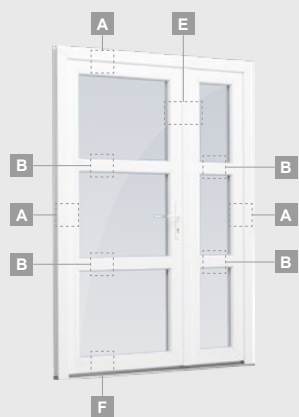

Однокамерный (2 стекла) стеклопакет

Одностворчатая входная дверь со стеклянным полотном

A

Одностворчатая входная дверь с 1 горизонтальным импостом и 2 стеклянными секциями

B

Одностворчатая входная дверь с 1 горизонтальным и 2 вертикальными импостами, с 2 секциями из ПВХ и 2 стеклянными секциями.

Двухкамерный (3 стекла) стеклопакет

Однокамерный (2 стекла) стеклопакет

Двухстворчатая входная дверь с пропорцией 1/3, со стеклянными секциями

Двухстворчатая входная дверь с 4 горизонтальными импостами и 6 стеклянными секциями

Двухстворчатая входная дверь с пропорцией 1/3, с 2 горизонтальными и 2 вертикальными импостами, с 3 стеклянными секциями и 3 секциями из ПВХ

A

B

E

F

Входные двери

Двухстворчатые 1/3, с открыванием внутрь

Система ALPO