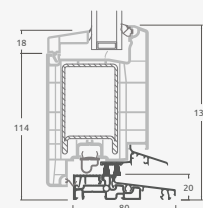

Одностворчатая входная дверь, объединенная с витринным окном. Створка с 2 горизонтальными импостами и стеклянными секциями.

Одностворчатая входная дверь, объединенная с 2 витринными окнами. Створка с 1 горизонтальным импостом, 1 стеклянной секцией и 1 секцией из ПВХ, витринные окна со стеклянными секциями.