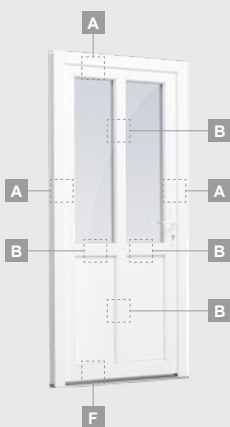

B

Одностворчатая входная дверь с 1 горизонтальным и 2 вертикальными импостами, с 2 секциями из ПВХ и 2 стеклянными секциями.

F

Входные двери

Система ALPO

Одностворчатые, с открыванием внутрь

Двухкамерный (3 стекла) стеклопакет

Однокамерный (2 стекла) стеклопакет

Одностворчатая входная дверь со стеклянным полотном

A

Одностворчатая входная дверь с 1 горизонтальным импостом и 2 стеклянными секциями

B

Одностворчатая входная дверь с 1 горизонтальным и 2 вертикальными импостами, с 2 секциями из ПВХ и 2 стеклянными секциями.

F

Входные двери

Комбинированные, с открыванием наружу

Система ALPO

Двухкамерный (3 стекла) стеклопакет

Однокамерный (2 стекла) стеклопакет

Одностворчатая входная дверь со стеклянным полотном, объединенная с витринным окном.

Одностворчатая входная дверь, объединенная с витринным окном. Створка с 2 горизонтальными импостами и стеклянными секциями.

Одностворчатая входная дверь, объединенная с 2 витринными окнами. Створка с 1 горизонтальным импостом, 1 стеклянной секцией и 1 секцией из ПВХ, витринные окна со стеклянными секциями.