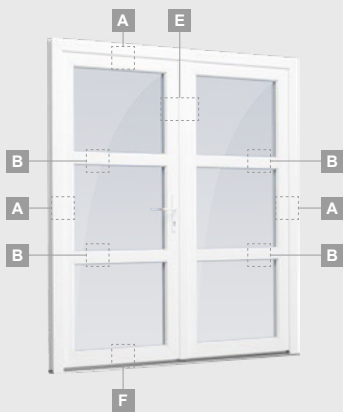

Однокамерный (2 стекла) стеклопакет

Одностворчатая входная дверь со стеклянным полотном

A

Одностворчатая входная дверь с 1 горизонтальным импостом и 2 стеклянными секциями

B

Одностворчатая входная дверь с 1 горизонтальным и 2 вертикальными импостами, с 2 секциями из ПВХ и 2 стеклянными секциями.

Одностворчатая входная дверь, объединенная с витринным окном. Створка с 2 горизонтальными импостами и стеклянными секциями.

Одностворчатая входная дверь, объединенная с 2 витринными окнами. Створка с 1 горизонтальным импостом, 1 стеклянной секцией и 1 секцией из ПВХ, витринные окна со стеклянными секциями.

Двухстворчатая входная дверь с 2 горизонтальными импостами Н1050 и 4 вертикальными импостами, с 4 стеклянными секциями и 4 секциями из ПВХ

A

B

E

F

Входные двери

Двухстворчатые 1/1, с открыванием внутрь

Система ALPO

Двухкамерный (3 стекла) стеклопакет

Однокамерный (2 стекла) стеклопакет

Двухстворчатая входная дверь со стеклянными секциями

Двухстворчатая входная дверь с 4 горизонтальными импостами и 6 стеклянными секциями