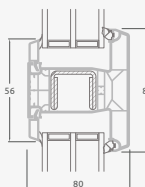

Двухкамерный (3 стекла) стеклопакет

Однокамерный (2 стекла) стеклопакет

Двухстворчатая входная дверь с пропорцией 1/3, со стеклянными секциями

Двухстворчатая входная дверь с 4 горизонтальными импостами и 6 стеклянными секциями

Двухстворчатая входная дверь с пропорцией 1/3, с 2 горизонтальными и 2 вертикальными импостами, с 3 стеклянными секциями и 3 секциями из ПВХ

A

B

E

F

Входные двери

Двухстворчатые 1/3, с открыванием внутрь

Система ALPO