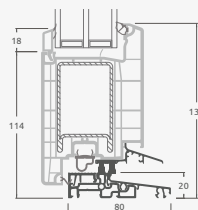

Двухстворчатая входная дверь с 2 горизонтальными импостами Н1050 и 4 вертикальными импостами, с 4 стеклянными секциями и 4 секциями из ПВХ

A

B

E

F

Входные двери

Двухстворчатые 1/3, с открыванием наружу

Система ALPO

Двухкамерный (3 стекла) стеклопакет

Однокамерный (2 стекла) стеклопакет

Двухстворчатая входная дверь с пропорцией 1/3, со стеклянными секциями

Двухстворчатая входная дверь с 4 горизонтальными импостами и 6 стеклянными секциями

Двухстворчатая входная дверь с пропорцией 1/3, с 2 горизонтальными и 2 вертикальными импостами, с 3 стеклянными секциями и 3 секциями из ПВХ

A

B

E

F

Входные двери

Двухстворчатые 1/3, с открыванием внутрь

Система ALPO