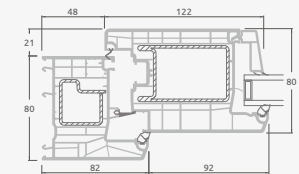

B

Одностворчатая входная дверь с 1 горизонтальным и 2 вертикальными импостами, с 2 секциями из ПВХ и 2 стеклянными секциями.

F

Входные двери

Система ALPO

Одностворчатые, с открыванием внутрь

Двухкамерный (3 стекла) стеклопакет

Однокамерный (2 стекла) стеклопакет

Одностворчатая входная дверь со стеклянным полотном

A

Одностворчатая входная дверь с 1 горизонтальным импостом и 2 стеклянными секциями

B

Одностворчатая входная дверь с 1 горизонтальным и 2 вертикальными импостами, с 2 секциями из ПВХ и 2 стеклянными секциями.