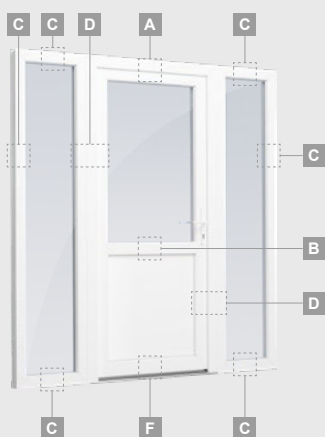

Однокамерный (2 стекла) стеклопакет

Одностворчатая входная дверь со стеклянным полотном

A

Одностворчатая входная дверь с 1 горизонтальным импостом и 2 стеклянными секциями

B

Одностворчатая входная дверь с 1 горизонтальным и 2 вертикальными импостами, с 2 секциями из ПВХ и 2 стеклянными секциями.

Одностворчатая входная дверь, объединенная с витринным окном. Створка с 2 горизонтальными импостами и стеклянными секциями.

Одностворчатая входная дверь, объединенная с 2 витринными окнами. Створка с 1 горизонтальным импостом, 1 стеклянной секцией и 1 секцией из ПВХ, витринные окна со стеклянными секциями.

D

F

Входные двери

Комбинированные, с открыванием внутрь

Система ALPO

Двухкамерный (3 стекла) стеклопакет

Однокамерный (2 стекла) стеклопакет

Одностворчатая входная дверь со стеклянным полотном, объединенная с витринным окном.