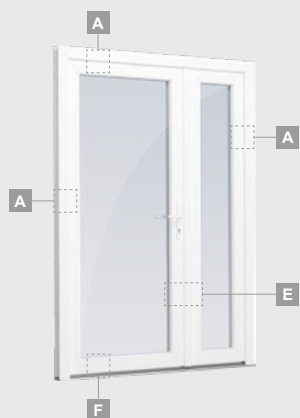

B

Одностворчатая входная дверь с 1 горизонтальным и 2 вертикальными импостами, с 2 секциями из ПВХ и 2 стеклянными секциями.

F

Входные двери

Система ALPO

Одностворчатые, с открыванием внутрь

Двухкамерный (3 стекла) стеклопакет

Однокамерный (2 стекла) стеклопакет

Одностворчатая входная дверь со стеклянным полотном

A

Одностворчатая входная дверь с 1 горизонтальным импостом и 2 стеклянными секциями

B

Одностворчатая входная дверь с 1 горизонтальным и 2 вертикальными импостами, с 2 секциями из ПВХ и 2 стеклянными секциями.

Двухкамерный (3 стекла) стеклопакет

Однокамерный (2 стекла) стеклопакет

Двухстворчатая входная дверь со стеклянными секциями

Двухстворчатая входная дверь с 4 горизонтальными импостами и 6 стеклянными секциями

Двухкамерный (3 стекла) стеклопакет

Однокамерный (2 стекла) стеклопакет

Двухстворчатая входная дверь с пропорцией 1/3, со стеклянными секциями

Двухстворчатая входная дверь с 4 горизонтальными импостами и 6 стеклянными секциями