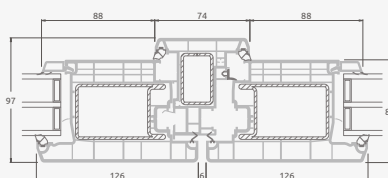

Двухкамерный (3 стекла) стеклопакет

Однокамерный (2 стекла) стеклопакет

Двухстворчатая входная дверь с пропорцией 1/3, со стеклянными секциями

Двухстворчатая входная дверь с 4 горизонтальными импостами и 6 стеклянными секциями

Двухстворчатая входная дверь с пропорцией 1/3, с 2 горизонтальными и 2 вертикальными импостами, с 3 стеклянными секциями и 3 секциями из ПВХ

A

B

E

F

Входные двери

Двухстворчатые 1/3, с открыванием внутрь

Система ALPO

Двухстворчатая входная дверь с пропорцией 1/3, с 2 горизонтальными и 2 вертикальными импостами, с 3 стеклянными секциями и 3 секциями из ПВХ