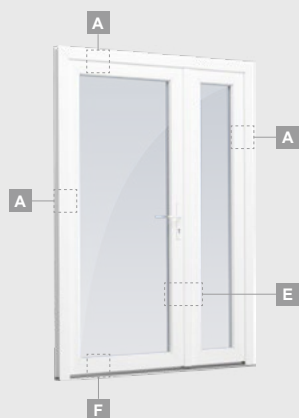

B

Одностворчатая входная дверь с 1 горизонтальным и 2 вертикальными импостами, с 2 секциями из ПВХ и 2 стеклянными секциями.

F

Входные двери

Система ALPO

Одностворчатые, с открыванием внутрь

Двухкамерный (3 стекла) стеклопакет

Однокамерный (2 стекла) стеклопакет

Одностворчатая входная дверь со стеклянным полотном

A

Одностворчатая входная дверь с 1 горизонтальным импостом и 2 стеклянными секциями

B

Одностворчатая входная дверь с 1 горизонтальным и 2 вертикальными импостами, с 2 секциями из ПВХ и 2 стеклянными секциями.

Двухстворчатая входная дверь с пропорцией 1/3, с 2 горизонтальными и 2 вертикальными импостами, с 3 стеклянными секциями и 3 секциями из ПВХ

A

B

E

F

Входные двери

Двухстворчатые 1/3, с открыванием внутрь

Система ALPO

Двухкамерный (3 стекла) стеклопакет

Однокамерный (2 стекла) стеклопакет

Двухстворчатая входная дверь с пропорцией 1/3, со стеклянными секциями

Двухстворчатая входная дверь с 4 горизонтальными импостами и 6 стеклянными секциями