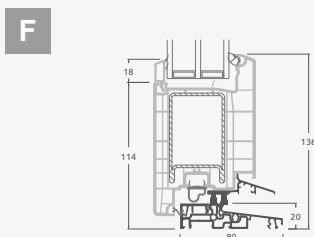

Одностворчатая входная дверь, объединенная с витринным окном. Створка с 2 горизонтальными импостами и стеклянными секциями.

Одностворчатая входная дверь, объединенная с 2 витринными окнами. Створка с 1 горизонтальным импостом, 1 стеклянной секцией и 1 секцией из ПВХ, витринные окна со стеклянными секциями.