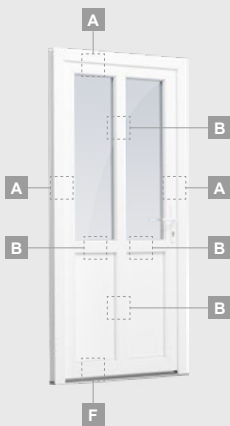

Входные двери

Одностворчатые, с открыванием наружу

Система ALPO

Двухкамерный (3 стекла) стеклопакет

Однокамерный (2 стекла) стеклопакет

Одностворчатая входная дверь со стеклянным полотном

A

Одностворчатая входная дверь с 1 горизонтальным импостом и 2 стеклянными секциями

B

Одностворчатая входная дверь с 1 горизонтальным и 2 вертикальными импостами, с 2 секциями из ПВХ и 2 стеклянными секциями.

F

Входные двери

Система ALPO

Одностворчатые, с открыванием внутрь

Двухкамерный (3 стекла) стеклопакет

Однокамерный (2 стекла) стеклопакет

Одностворчатая входная дверь со стеклянным полотном

A

Одностворчатая входная дверь с 1 горизонтальным импостом и 2 стеклянными секциями

B

Одностворчатая входная дверь с 1 горизонтальным и 2 вертикальными импостами, с 2 секциями из ПВХ и 2 стеклянными секциями.

Одностворчатая входная дверь, объединенная с витринным окном. Створка с 2 горизонтальными импостами и стеклянными секциями.

Одностворчатая входная дверь, объединенная с 2 витринными окнами. Створка с 1 горизонтальным импостом, 1 стеклянной секцией и 1 секцией из ПВХ, витринные окна со стеклянными секциями.