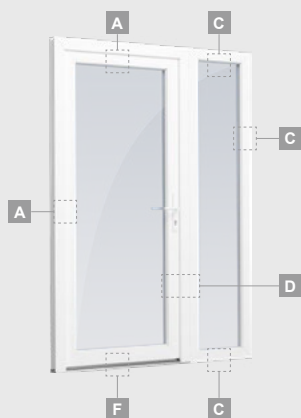

Однокамерный (2 стекла) стеклопакет

Одностворчатая входная дверь со стеклянным полотном

A

Одностворчатая входная дверь с 1 горизонтальным импостом и 2 стеклянными секциями

B

Одностворчатая входная дверь с 1 горизонтальным и 2 вертикальными импостами, с 2 секциями из ПВХ и 2 стеклянными секциями.

Одностворчатая входная дверь, объединенная с витринным окном. Створка с 2 горизонтальными импостами и стеклянными секциями.

Одностворчатая входная дверь, объединенная с 2 витринными окнами. Створка с 1 горизонтальным импостом, 1 стеклянной секцией и 1 секцией из ПВХ, витринные окна со стеклянными секциями.

D

F

Входные двери

Комбинированные, с открыванием внутрь

Система ALPO

Двухкамерный (3 стекла) стеклопакет

Однокамерный (2 стекла) стеклопакет

Одностворчатая входная дверь со стеклянным полотном, объединенная с витринным окном.