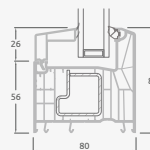

Одностворчатая входная дверь, объединенная с витринным окном. Створка с 2 горизонтальными импостами и стеклянными секциями.

Одностворчатая входная дверь, объединенная с 2 витринными окнами. Створка с 1 горизонтальным импостом, 1 стеклянной секцией и 1 секцией из ПВХ, витринные окна со стеклянными секциями.