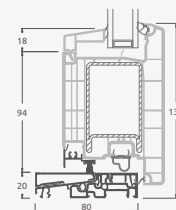

Двухкамерный (3 стекла) стеклопакет

Однокамерный (2 стекла) стеклопакет

Двухстворчатая входная дверь с пропорцией 1/3, со стеклянными секциями

Двухстворчатая входная дверь с 4 горизонтальными импостами и 6 стеклянными секциями

Двухстворчатая входная дверь с пропорцией 1/3, с 2 горизонтальными и 2 вертикальными импостами, с 3 стеклянными секциями и 3 секциями из ПВХ

A

B

E

F

Входные двери

Двухстворчатые 1/3, с открыванием внутрь

Система ALPO

Двухстворчатая входная дверь с пропорцией 1/3, с 2 горизонтальными и 2 вертикальными импостами, с 3 стеклянными секциями и 3 секциями из ПВХ