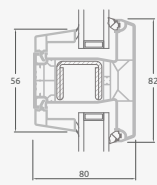

Входные двери

Двухстворчатые 1/1, с открыванием внутрь

Система ALPO

Двухкамерный (3 стекла) стеклопакет

Однокамерный (2 стекла) стеклопакет

A

B

E

F