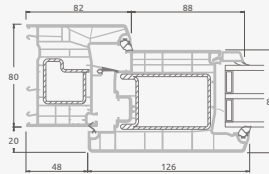

Входные двери

Одностворчатые, с открыванием наружу

Система ALPO

Двухкамерный (3 стекла) стеклопакет

Однокамерный (2 стекла) стеклопакет

Одностворчатая входная дверь со стеклянным полотном

A

Одностворчатая входная дверь с 1 горизонтальным импостом и 2 стеклянными секциями

B

Одностворчатая входная дверь с 1 горизонтальным и 2 вертикальными импостами, с 2 секциями из ПВХ и 2 стеклянными секциями.

F

Входные двери

Система ALPO

Одностворчатые, с открыванием внутрь

Двухкамерный (3 стекла) стеклопакет

Однокамерный (2 стекла) стеклопакет

Одностворчатая входная дверь со стеклянным полотном

A

Одностворчатая входная дверь с 1 горизонтальным импостом и 2 стеклянными секциями

B

Одностворчатая входная дверь с 1 горизонтальным и 2 вертикальными импостами, с 2 секциями из ПВХ и 2 стеклянными секциями.