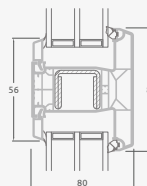

Однокамерный (2 стекла) стеклопакет

Одностворчатая входная дверь со стеклянным полотном

A

Одностворчатая входная дверь с 1 горизонтальным импостом и 2 стеклянными секциями

B

Одностворчатая входная дверь с 1 горизонтальным и 2 вертикальными импостами, с 2 секциями из ПВХ и 2 стеклянными секциями.

Одностворчатая входная дверь, объединенная с витринным окном. Створка с 2 горизонтальными импостами и стеклянными секциями.

Одностворчатая входная дверь, объединенная с 2 витринными окнами. Створка с 1 горизонтальным импостом, 1 стеклянной секцией и 1 секцией из ПВХ, витринные окна со стеклянными секциями.