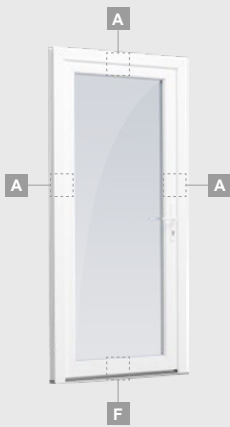

Входные двери

Одностворчатые, с открыванием наружу

Система ALPO

Двухкамерный (3 стекла) стеклопакет

Однокамерный (2 стекла) стеклопакет

Одностворчатая входная дверь со стеклянным полотном

A

Одностворчатая входная дверь с 1 горизонтальным импостом и 2 стеклянными секциями

B

Одностворчатая входная дверь с 1 горизонтальным и 2 вертикальными импостами, с 2 секциями из ПВХ и 2 стеклянными секциями.

F

Входные двери

Система ALPO

Одностворчатые, с открыванием внутрь

Двухкамерный (3 стекла) стеклопакет

Однокамерный (2 стекла) стеклопакет

Одностворчатая входная дверь со стеклянным полотном

A

Одностворчатая входная дверь с 1 горизонтальным импостом и 2 стеклянными секциями

B

Одностворчатая входная дверь с 1 горизонтальным и 2 вертикальными импостами, с 2 секциями из ПВХ и 2 стеклянными секциями.

Одностворчатая входная дверь, объединенная с витринным окном. Створка с 2 горизонтальными импостами и стеклянными секциями.

Одностворчатая входная дверь, объединенная с 2 витринными окнами. Створка с 1 горизонтальным импостом, 1 стеклянной секцией и 1 секцией из ПВХ, витринные окна со стеклянными секциями.