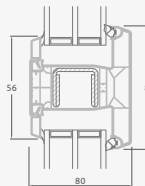

B

Одностворчатая входная дверь с 1 горизонтальным и 2 вертикальными импостами, с 2 секциями из ПВХ и 2 стеклянными секциями.

F

Входные двери

Система ALPO

Одностворчатые, с открыванием внутрь

Двухкамерный (3 стекла) стеклопакет

Однокамерный (2 стекла) стеклопакет

Одностворчатая входная дверь со стеклянным полотном

A

Одностворчатая входная дверь с 1 горизонтальным импостом и 2 стеклянными секциями

B

Одностворчатая входная дверь с 1 горизонтальным и 2 вертикальными импостами, с 2 секциями из ПВХ и 2 стеклянными секциями.