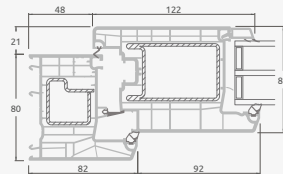

B

Одностворчатая входная дверь с 1 горизонтальным и 2 вертикальными импостами, с 2 секциями из ПВХ и 2 стеклянными секциями.

F

Входные двери

Система ALPO

Одностворчатые, с открыванием внутрь

Двухкамерный (3 стекла) стеклопакет

Однокамерный (2 стекла) стеклопакет

Одностворчатая входная дверь со стеклянным полотном

A

Одностворчатая входная дверь с 1 горизонтальным импостом и 2 стеклянными секциями

B

Одностворчатая входная дверь с 1 горизонтальным и 2 вертикальными импостами, с 2 секциями из ПВХ и 2 стеклянными секциями.