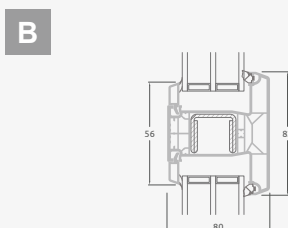

Одностворчатая входная дверь, объединенная с витринным окном. Створка с 2 горизонтальными импостами и стеклянными секциями.

Одностворчатая входная дверь, объединенная с 2 витринными окнами. Створка с 1 горизонтальным импостом, 1 стеклянной секцией и 1 секцией из ПВХ, витринные окна со стеклянными секциями.