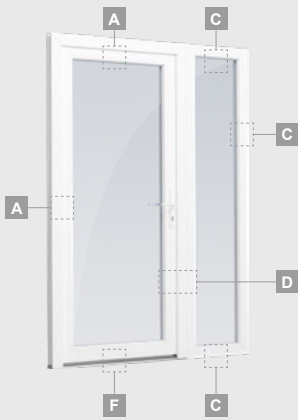

B

Одностворчатая входная дверь с 1 горизонтальным и 2 вертикальными импостами, с 2 секциями из ПВХ и 2 стеклянными секциями.

F

Входные двери

Система ALPO

Одностворчатые, с открыванием внутрь

Двухкамерный (3 стекла) стеклопакет

Однокамерный (2 стекла) стеклопакет

Одностворчатая входная дверь со стеклянным полотном

A

Одностворчатая входная дверь с 1 горизонтальным импостом и 2 стеклянными секциями

B

Одностворчатая входная дверь с 1 горизонтальным и 2 вертикальными импостами, с 2 секциями из ПВХ и 2 стеклянными секциями.

F

Входные двери

Комбинированные, с открыванием наружу

Система ALPO

Двухкамерный (3 стекла) стеклопакет

Однокамерный (2 стекла) стеклопакет

Одностворчатая входная дверь со стеклянным полотном, объединенная с витринным окном.

Одностворчатая входная дверь, объединенная с витринным окном. Створка с 2 горизонтальными импостами и стеклянными секциями.

Одностворчатая входная дверь, объединенная с 2 витринными окнами. Створка с 1 горизонтальным импостом, 1 стеклянной секцией и 1 секцией из ПВХ, витринные окна со стеклянными секциями.