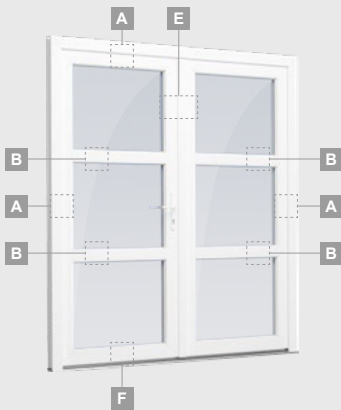

Одностворчатая входная дверь, объединенная с витринным окном. Створка с 2 горизонтальными импостами и стеклянными секциями.

Одностворчатая входная дверь, объединенная с 2 витринными окнами. Створка с 1 горизонтальным импостом, 1 стеклянной секцией и 1 секцией из ПВХ, витринные окна со стеклянными секциями.

Входные двери

Система ALPO

Двухстворчатые 1/1, с открыванием наружу

Двухкамерный (3 стекла) стеклопакет

Однокамерный (2 стекла) стеклопакет

Двухстворчатая входная дверь со стеклянными секциями

Двухстворчатая входная дверь с 4 горизонтальными импостами и 6 стеклянными секциями

Двухкамерный (3 стекла) стеклопакет

Однокамерный (2 стекла) стеклопакет

Двухстворчатая входная дверь со стеклянными секциями

Двухстворчатая входная дверь с 4 горизонтальными импостами и 6 стеклянными секциями