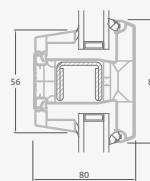

Одностворчатая входная дверь, объединенная с витринным окном. Створка с 2 горизонтальными импостами и стеклянными секциями.

Одностворчатая входная дверь, объединенная с 2 витринными окнами. Створка с 1 горизонтальным импостом, 1 стеклянной секцией и 1 секцией из ПВХ, витринные окна со стеклянными секциями.