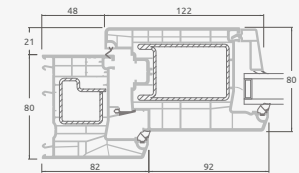

Входные двери

Двухстворчатые 1/1, с открыванием внутрь

Система ALPO

Двухкамерный (3 стекла) стеклопакет

Однокамерный (2 стекла) стеклопакет

A

B

E

F