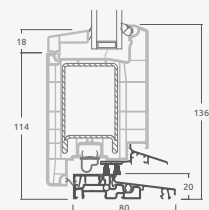

Входные двери

Система ALPO

Одностворчатые, с открыванием внутрь

Двухкамерный (3 стекла) стеклопакет

Однокамерный (2 стекла) стеклопакет

A

B

F