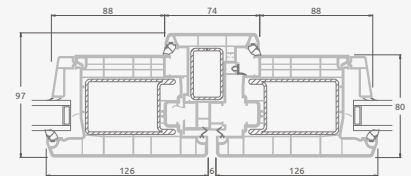

Двухстворчатая входная дверь с 2 горизонтальными импостами Н1050 и 4 вертикальными импостами, с 4 стеклянными секциями и 4 секциями из ПВХ

A

B

E

F

Входные двери

Двухстворчатые 1/1, с открыванием внутрь

Система ALPO

Двухкамерный (3 стекла) стеклопакет

Однокамерный (2 стекла) стеклопакет

Двухстворчатая входная дверь со стеклянными секциями

Двухстворчатая входная дверь с 4 горизонтальными импостами и 6 стеклянными секциями