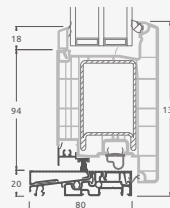

Двухстворчатая входная дверь с 2 горизонтальными импостами Н1050 и 4 вертикальными импостами, с 4 стеклянными секциями и 4 секциями из ПВХ

A

B

E

F

Входные двери

Двухстворчатые 1/1, с открыванием внутрь

Система ALPO

Двухкамерный (3 стекла) стеклопакет

Однокамерный (2 стекла) стеклопакет

Двухстворчатая входная дверь со стеклянными секциями

Двухстворчатая входная дверь с 4 горизонтальными импостами и 6 стеклянными секциями