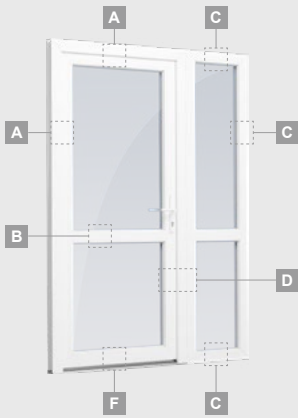

B

Одностворчатая входная дверь с 1 горизонтальным и 2 вертикальными импостами, с 2 секциями из ПВХ и 2 стеклянными секциями.

F

Входные двери

Система ALPO

Одностворчатые, с открыванием внутрь

Двухкамерный (3 стекла) стеклопакет

Однокамерный (2 стекла) стеклопакет

Одностворчатая входная дверь со стеклянным полотном

A

Одностворчатая входная дверь с 1 горизонтальным импостом и 2 стеклянными секциями

B

Одностворчатая входная дверь с 1 горизонтальным и 2 вертикальными импостами, с 2 секциями из ПВХ и 2 стеклянными секциями.

F

Входные двери

Комбинированные, с открыванием наружу

Система ALPO

Двухкамерный (3 стекла) стеклопакет

Однокамерный (2 стекла) стеклопакет

Одностворчатая входная дверь со стеклянным полотном, объединенная с витринным окном.

Одностворчатая входная дверь, объединенная с витринным окном. Створка с 2 горизонтальными импостами и стеклянными секциями.

Одностворчатая входная дверь, объединенная с 2 витринными окнами. Створка с 1 горизонтальным импостом, 1 стеклянной секцией и 1 секцией из ПВХ, витринные окна со стеклянными секциями.