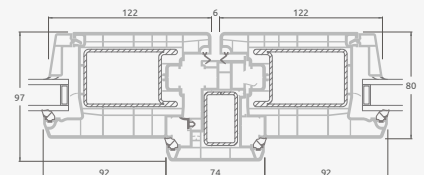

Двухкамерный (3 стекла) стеклопакет

Однокамерный (2 стекла) стеклопакет

Двухстворчатая входная дверь со стеклянными секциями

Двухстворчатая входная дверь с 4 горизонтальными импостами и 6 стеклянными секциями

Двухстворчатая входная дверь с 2 горизонтальными импостами Н1050 и 4 вертикальными импостами, с 4 стеклянными секциями и 4 секциями из ПВХ

A

B

E

F

Входные двери

Двухстворчатые 1/3, с открыванием наружу

Система ALPO

Двухкамерный (3 стекла) стеклопакет

Однокамерный (2 стекла) стеклопакет

Двухстворчатая входная дверь с пропорцией 1/3, со стеклянными секциями

Двухстворчатая входная дверь с 4 горизонтальными импостами и 6 стеклянными секциями