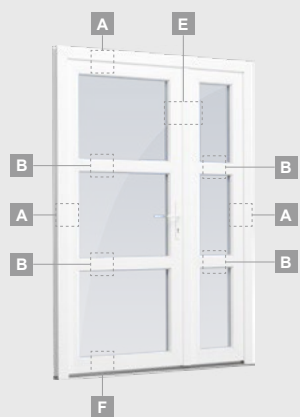

B

Одностворчатая входная дверь с 1 горизонтальным и 2 вертикальными импостами, с 2 секциями из ПВХ и 2 стеклянными секциями.

F

Входные двери

Система ALPO

Одностворчатые, с открыванием внутрь

Двухкамерный (3 стекла) стеклопакет

Однокамерный (2 стекла) стеклопакет

Одностворчатая входная дверь со стеклянным полотном

A

Одностворчатая входная дверь с 1 горизонтальным импостом и 2 стеклянными секциями

B

Одностворчатая входная дверь с 1 горизонтальным и 2 вертикальными импостами, с 2 секциями из ПВХ и 2 стеклянными секциями.

Двухкамерный (3 стекла) стеклопакет

Однокамерный (2 стекла) стеклопакет

Двухстворчатая входная дверь со стеклянными секциями

Двухстворчатая входная дверь с 4 горизонтальными импостами и 6 стеклянными секциями

Двухкамерный (3 стекла) стеклопакет

Однокамерный (2 стекла) стеклопакет

Двухстворчатая входная дверь с пропорцией 1/3, со стеклянными секциями

Двухстворчатая входная дверь с 4 горизонтальными импостами и 6 стеклянными секциями