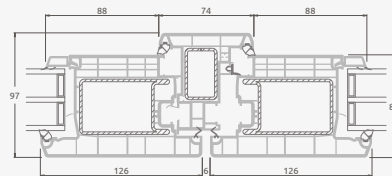

Двухстворчатая входная дверь с 2 горизонтальными импостами Н1050 и 4 вертикальными импостами, с 4 стеклянными секциями и 4 секциями из ПВХ

A

B

E

F

Входные двери

Двухстворчатые 1/1, с открыванием внутрь

Система ALPO

Двухкамерный (3 стекла) стеклопакет

Однокамерный (2 стекла) стеклопакет

Двухстворчатая входная дверь со стеклянными секциями

Двухстворчатая входная дверь с 4 горизонтальными импостами и 6 стеклянными секциями