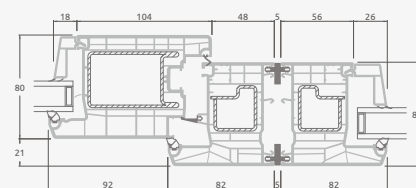

Одностворчатая входная дверь, объединенная с витринным окном. Створка с 2 горизонтальными импостами и стеклянными секциями.

Одностворчатая входная дверь, объединенная с 2 витринными окнами. Створка с 1 горизонтальным импостом, 1 стеклянной секцией и 1 секцией из ПВХ, витринные окна со стеклянными секциями.