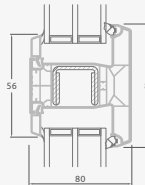

Входные двери

Двухстворчатые 1/1, с открыванием внутрь

Система ALPO

Двухкамерный (3 стекла) стеклопакет

Однокамерный (2 стекла) стеклопакет

A

B

E

F