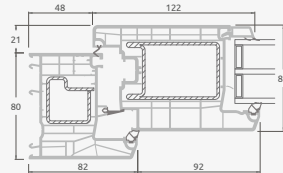

Двухкамерный (3 стекла) стеклопакет

Однокамерный (2 стекла) стеклопакет

Двухстворчатая входная дверь со стеклянными секциями

Двухстворчатая входная дверь с 4 горизонтальными импостами и 6 стеклянными секциями

Двухстворчатая входная дверь с 2 горизонтальными импостами Н1050 и 4 вертикальными импостами, с 4 стеклянными секциями и 4 секциями из ПВХ

A

B

E

F

Входные двери

Двухстворчатые 1/3, с открыванием наружу

Система ALPO