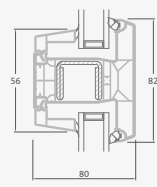

Входные двери

Система ALPO

Двухстворчатые 1/1, с открыванием наружу

Двухкамерный (3 стекла) стеклопакет

Однокамерный (2 стекла) стеклопакет

A

B

E

F