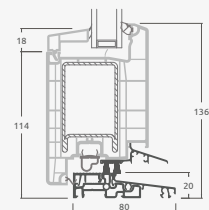

Двухстворчатая входная дверь с 2 горизонтальными импостами Н1050 и 4 вертикальными импостами, с 4 стеклянными секциями и 4 секциями из ПВХ

A

B

E

F

Входные двери

Двухстворчатые 1/3, с открыванием наружу

Система ALPO

Двухкамерный (3 стекла) стеклопакет

Однокамерный (2 стекла) стеклопакет

Двухстворчатая входная дверь с пропорцией 1/3, со стеклянными секциями

Двухстворчатая входная дверь с 4 горизонтальными импостами и 6 стеклянными секциями

Двухстворчатая входная дверь с пропорцией 1/3, с 2 горизонтальными и 2 вертикальными импостами, с 3 стеклянными секциями и 3 секциями из ПВХ

A

B

E

F

Входные двери

Двухстворчатые 1/3, с открыванием внутрь

Система ALPO