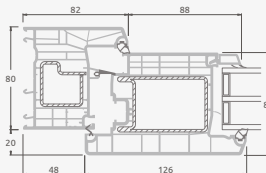

Двухкамерный (3 стекла) стеклопакет

Однокамерный (2 стекла) стеклопакет

Двухстворчатая входная дверь с пропорцией 1/3, со стеклянными секциями

Двухстворчатая входная дверь с 4 горизонтальными импостами и 6 стеклянными секциями

Двухстворчатая входная дверь с пропорцией 1/3, с 2 горизонтальными и 2 вертикальными импостами, с 3 стеклянными секциями и 3 секциями из ПВХ

A

B

E

F

Входные двери

Двухстворчатые 1/3, с открыванием внутрь

Система ALPO

Двухстворчатая входная дверь с пропорцией 1/3, с 2 горизонтальными и 2 вертикальными импостами, с 3 стеклянными секциями и 3 секциями из ПВХ