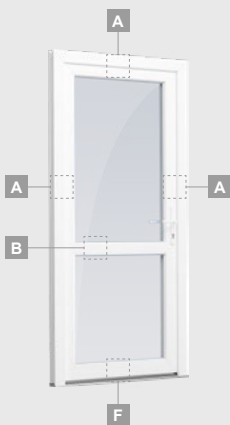

B

Одностворчатая входная дверь с 1 горизонтальным и 2 вертикальными импостами, с 2 секциями из ПВХ и 2 стеклянными секциями.

F

Входные двери

Система ALPO

Одностворчатые, с открыванием внутрь

Двухкамерный (3 стекла) стеклопакет

Однокамерный (2 стекла) стеклопакет

Одностворчатая входная дверь со стеклянным полотном

A

Одностворчатая входная дверь с 1 горизонтальным импостом и 2 стеклянными секциями

B

Одностворчатая входная дверь с 1 горизонтальным и 2 вертикальными импостами, с 2 секциями из ПВХ и 2 стеклянными секциями.

Одностворчатая входная дверь, объединенная с витринным окном. Створка с 2 горизонтальными импостами и стеклянными секциями.

Одностворчатая входная дверь, объединенная с 2 витринными окнами. Створка с 1 горизонтальным импостом, 1 стеклянной секцией и 1 секцией из ПВХ, витринные окна со стеклянными секциями.

Двухстворчатая входная дверь с пропорцией 1/3, с 2 горизонтальными и 2 вертикальными импостами, с 3 стеклянными секциями и 3 секциями из ПВХ