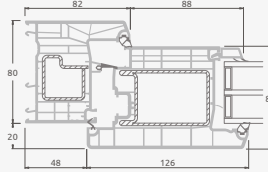

Входные двери

Комбинированные, с открыванием наружу

Система ALPO

Двухкамерный (3 стекла) стеклопакет

Однокамерный (2 стекла) стеклопакет

Одностворчатая входная дверь со стеклянным полотном, объединенная с витринным окном.

Одностворчатая входная дверь, объединенная с витринным окном. Створка с 2 горизонтальными импостами и стеклянными секциями.

Одностворчатая входная дверь, объединенная с 2 витринными окнами. Створка с 1 горизонтальным импостом, 1 стеклянной секцией и 1 секцией из ПВХ, витринные окна со стеклянными секциями.

A

B

C

D

F

A

B

C

D

F