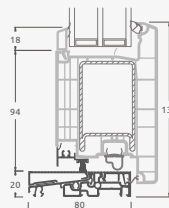

Одностворчатая входная дверь, объединенная с витринным окном. Створка с 2 горизонтальными импостами и стеклянными секциями.

Одностворчатая входная дверь, объединенная с 2 витринными окнами. Створка с 1 горизонтальным импостом, 1 стеклянной секцией и 1 секцией из ПВХ, витринные окна со стеклянными секциями.

A

B

C

D

F

A

B

C