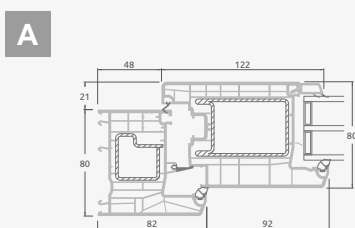

Одностворчатая входная дверь, объединенная с витринным окном. Створка с 2 горизонтальными импостами и стеклянными секциями.

Одностворчатая входная дверь, объединенная с 2 витринными окнами. Створка с 1 горизонтальным импостом, 1 стеклянной секцией и 1 секцией из ПВХ, витринные окна со стеклянными секциями.