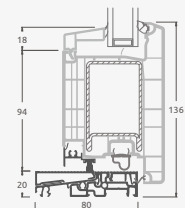

Входные двери

Комбинированные, с открыванием наружу

Система ALPO

Двухкамерный (3 стекла) стеклопакет

Однокамерный (2 стекла) стеклопакет

Одностворчатая входная дверь со стеклянным полотном, объединенная с витринным окном.

Одностворчатая входная дверь, объединенная с витринным окном. Створка с 2 горизонтальными импостами и стеклянными секциями.

Одностворчатая входная дверь, объединенная с 2 витринными окнами. Створка с 1 горизонтальным импостом, 1 стеклянной секцией и 1 секцией из ПВХ, витринные окна со стеклянными секциями.

A

B

C

D

F

A

B

C

D

F