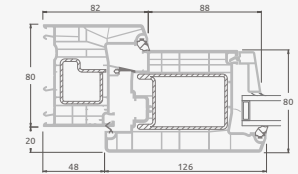

Входные двери

Одностворчатые, с открыванием наружу

Система ALPO

Двухкамерный (3 стекла) стеклопакет

Однокамерный (2 стекла) стеклопакет

Одностворчатая входная дверь со стеклянным полотном

A

Одностворчатая входная дверь с 1 горизонтальным импостом и 2 стеклянными секциями

B

Одностворчатая входная дверь с 1 горизонтальным и 2 вертикальными импостами, с 2 секциями из ПВХ и 2 стеклянными секциями.

F

Входные двери

Система ALPO

Одностворчатые, с открыванием внутрь

Двухкамерный (3 стекла) стеклопакет

Однокамерный (2 стекла) стеклопакет

Одностворчатая входная дверь со стеклянным полотном

A

Одностворчатая входная дверь с 1 горизонтальным импостом и 2 стеклянными секциями

B

Одностворчатая входная дверь с 1 горизонтальным и 2 вертикальными импостами, с 2 секциями из ПВХ и 2 стеклянными секциями.