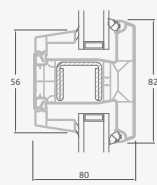

Одностворчатая входная дверь, объединенная с витринным окном. Створка с 2 горизонтальными импостами и стеклянными секциями.

Одностворчатая входная дверь, объединенная с 2 витринными окнами. Створка с 1 горизонтальным импостом, 1 стеклянной секцией и 1 секцией из ПВХ, витринные окна со стеклянными секциями.

A

B

C

D

F

A

B

C