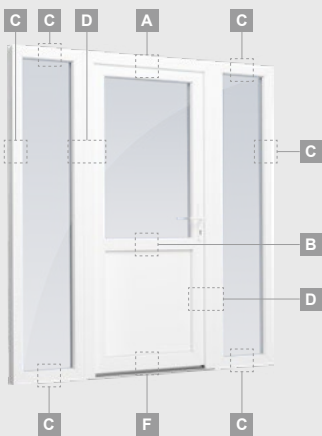

B

Одностворчатая входная дверь с 1 горизонтальным и 2 вертикальными импостами, с 2 секциями из ПВХ и 2 стеклянными секциями.

F

Входные двери

Система ALPO

Одностворчатые, с открыванием внутрь

Двухкамерный (3 стекла) стеклопакет

Однокамерный (2 стекла) стеклопакет

Одностворчатая входная дверь со стеклянным полотном

A

Одностворчатая входная дверь с 1 горизонтальным импостом и 2 стеклянными секциями

B

Одностворчатая входная дверь с 1 горизонтальным и 2 вертикальными импостами, с 2 секциями из ПВХ и 2 стеклянными секциями.

F

Входные двери

Комбинированные, с открыванием наружу

Система ALPO

Двухкамерный (3 стекла) стеклопакет

Однокамерный (2 стекла) стеклопакет

Одностворчатая входная дверь со стеклянным полотном, объединенная с витринным окном.

Одностворчатая входная дверь, объединенная с витринным окном. Створка с 2 горизонтальными импостами и стеклянными секциями.

Одностворчатая входная дверь, объединенная с 2 витринными окнами. Створка с 1 горизонтальным импостом, 1 стеклянной секцией и 1 секцией из ПВХ, витринные окна со стеклянными секциями.