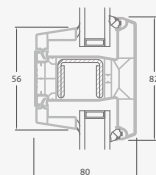

Однокамерный (2 стекла) стеклопакет

Одностворчатая входная дверь со стеклянным полотном

A

Одностворчатая входная дверь с 1 горизонтальным импостом и 2 стеклянными секциями

B

Одностворчатая входная дверь с 1 горизонтальным и 2 вертикальными импостами, с 2 секциями из ПВХ и 2 стеклянными секциями.

Одностворчатая входная дверь, объединенная с витринным окном. Створка с 2 горизонтальными импостами и стеклянными секциями.

Одностворчатая входная дверь, объединенная с 2 витринными окнами. Створка с 1 горизонтальным импостом, 1 стеклянной секцией и 1 секцией из ПВХ, витринные окна со стеклянными секциями.