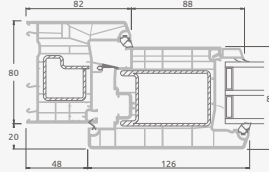

Входные двери

Система ALPO

Двухстворчатые 1/1, с открыванием наружу

Двухкамерный (3 стекла) стеклопакет

Однокамерный (2 стекла) стеклопакет

A

B

E

F