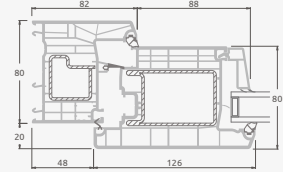

Входные двери

Комбинированные, с открыванием наружу

Система ALPO

Двухкамерный (3 стекла) стеклопакет

Однокамерный (2 стекла) стеклопакет

Одностворчатая входная дверь со стеклянным полотном, объединенная с витринным окном.

Одностворчатая входная дверь, объединенная с витринным окном. Створка с 2 горизонтальными импостами и стеклянными секциями.

Одностворчатая входная дверь, объединенная с 2 витринными окнами. Створка с 1 горизонтальным импостом, 1 стеклянной секцией и 1 секцией из ПВХ, витринные окна со стеклянными секциями.

A

B

C

D

F

A

B

C

D

F