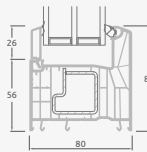

Входные двери

Комбинированные, с открыванием наружу

Система ALPO

Двухкамерный (3 стекла) стеклопакет

Однокамерный (2 стекла) стеклопакет

Одностворчатая входная дверь со стеклянным полотном, объединенная с витринным окном.

Одностворчатая входная дверь, объединенная с витринным окном. Створка с 2 горизонтальными импостами и стеклянными секциями.

Одностворчатая входная дверь, объединенная с 2 витринными окнами. Створка с 1 горизонтальным импостом, 1 стеклянной секцией и 1 секцией из ПВХ, витринные окна со стеклянными секциями.

A

B

C

D

F

A

B

C

D

F