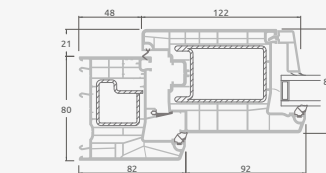

Одностворчатая входная дверь, объединенная с витринным окном. Створка с 2 горизонтальными импостами и стеклянными секциями.

Одностворчатая входная дверь, объединенная с 2 витринными окнами. Створка с 1 горизонтальным импостом, 1 стеклянной секцией и 1 секцией из ПВХ, витринные окна со стеклянными секциями.