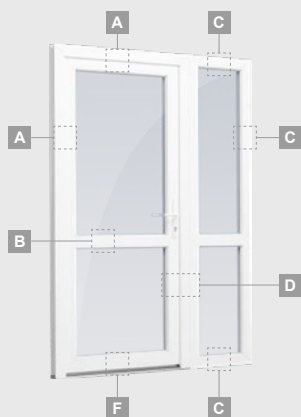

Однокамерный (2 стекла) стеклопакет

Одностворчатая входная дверь со стеклянным полотном

Одностворчатая входная дверь с 1 горизонтальным импостом и 2 стеклянными секциями

Одностворчатая входная дверь с 1 горизонтальным и 2 вертикальными импостами, с 2 секциями из ПВХ и 2 стеклянными секциями.

Входные двери

Комбинированные, с открыванием наружу

Система ELBRO

Двухкамерный (3 стекла) стеклопакет

Однокамерный (2 стекла) стеклопакет

Одностворчатая входная дверь со стеклянным полотном, объединенная с витринным окном.

Одностворчатая входная дверь, объединенная с витринным окном. Створка с 2 горизонтальными импостами и стеклянными секциями.

Одностворчатая входная дверь, объединенная с 2 витринными окнами. Створка с 1 горизонтальным импостом, 1 стеклянной секцией и 1 секцией из ПВХ, витринные окна со стеклянными секциями.

Входные двери

Комбинированные, с открыванием внутрь

Система ELBRO

Двухкамерный (3 стекла) стеклопакет

Однокамерный (2 стекла) стеклопакет

Односторчатая входная дверь со стеклянным полотном, объединенная с витринным окном.