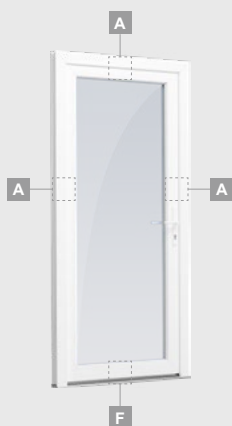

Входные двери

Одностворчатые, с открыванием наружу

Система ELBRO

Двухкамерный (3 стекла) стеклопакет

Однокамерный (2 стекла) стеклопакет

Одностворчатая входная дверь со стеклянным полотном

A

Одностворчатая входная дверь с 1 горизонтальным импостом и 2 стеклянными секциями

B

Одностворчатая входная дверь с 1 горизонтальным и 2 вертикальными импостами, с 2 секциями из ПВХ и 2 стеклянными секциями.

F

Входные двери

Система ELBRO

Одностворчатые, с открыванием внутрь

Двухкамерный (3 стекла) стеклопакет

Однокамерный (2 стекла) стеклопакет

Одностворчатая входная дверь со стеклянным полотном

Одностворчатая входная дверь с 1 горизонтальным импостом и 2 стеклянными секциями

Одностворчатая входная дверь с 1 горизонтальным и 2 вертикальными импостами, с 2 секциями из ПВХ и 2 стеклянными секциями.

Входные двери

Комбинированные, с открыванием наружу

Система ELBRO

Двухкамерный (3 стекла) стеклопакет

Однокамерный (2 стекла) стеклопакет

Одностворчатая входная дверь со стеклянным полотном, объединенная с витринным окном.