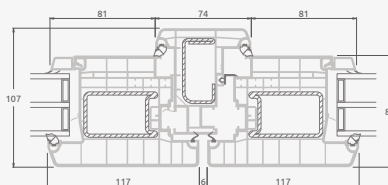

Двухкамерный (3 стекла) стеклопакет

Однокамерный (2 стекла) стеклопакет

Двухстворчатая входная дверь с пропорцией 1/3, со стеклянными секциями

Двухстворчатая входная дверь с 4 горизонтальными импостами и 6 стеклянными секциями

Двухстворчатая входная дверь с пропорцией 1/3, с 2 горизонтальными и 2 вертикальными импостами, с 3 стеклянными секциями и 3 секциями из ПВХ

A

B

E

F

Входные двери

Двухстворчатые 1/3, с открыванием внутрь

Система ELBRO

Двухстворчатая входная дверь с пропорцией 1/3, с 2 горизонтальными и 2 вертикальными импостами, с 3 стеклянными секциями и 3 секциями из ПВХ

A

B

E

F