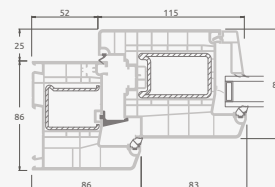

Двухстворчатая входная дверь с пропорцией 1/3, с 2 горизонтальными и 2 вертикальными импостами, с 3 стеклянными секциями и 3 секциями из ПВХ

A

B

E

F

Входные двери

Двухстворчатые 1/3, с открыванием внутрь

Система ELBRO

Двухкамерный (3 стекла) стеклопакет

Однокамерный (2 стекла) стеклопакет

Двухстворчатая входная дверь с пропорцией 1/3, со стеклянными секциями

Двухстворчатая входная дверь с 4 горизонтальными импостами и 6 стеклянными секциями

Двухстворчатая входная дверь с пропорцией 1/3, с 2 горизонтальными и 2 вертикальными импостами, с 3 стеклянными секциями и 3 секциями из ПВХ

A

B

E

F