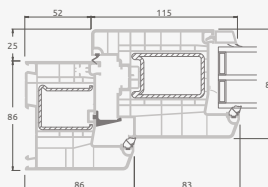

Двухстворчатая входная дверь с пропорцией 1/3, с 2 горизонтальными и 2 вертикальными импостами, с 3 стеклянными секциями и 3 секциями из ПВХ

A

B

E

F

Входные двери

Двухстворчатые 1/3, с открыванием внутрь

Система ELBRO

Двухкамерный (3 стекла) стеклопакет

Однокамерный (2 стекла) стеклопакет

Двухстворчатая входная дверь с пропорцией 1/3, со стеклянными секциями

Двухстворчатая входная дверь с 4 горизонтальными импостами и 6 стеклянными секциями

Двухстворчатая входная дверь с пропорцией 1/3, с 2 горизонтальными и 2 вертикальными импостами, с 3 стеклянными секциями и 3 секциями из ПВХ

A

B

E

F