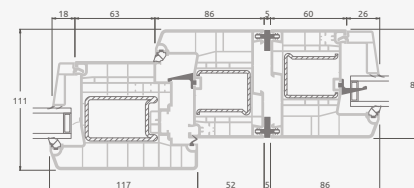

Однокамерный (2 стекла) стеклопакет

Одностворчатая входная дверь со стеклянным полотном

Одностворчатая входная дверь с 1 горизонтальным импостом и 2 стеклянными секциями

Одностворчатая входная дверь с 1 горизонтальным и 2 вертикальными импостами, с 2 секциями из ПВХ и 2 стеклянными секциями.

Входные двери

Комбинированные, с открыванием наружу

Система ELBRO

Двухкамерный (3 стекла) стеклопакет

Однокамерный (2 стекла) стеклопакет

Одностворчатая входная дверь со стеклянным полотном, объединенная с витринным окном.

Одностворчатая входная дверь, объединенная с витринным окном. Створка с 2 горизонтальными импостами и стеклянными секциями.

Одностворчатая входная дверь, объединенная с 2 витринными окнами. Створка с 1 горизонтальным импостом, 1 стеклянной секцией и 1 секцией из ПВХ, витринные окна со стеклянными секциями.