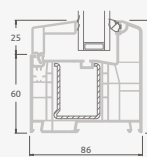

Входные двери

Комбинированные, с открыванием наружу

Система ELBRO

Двухкамерный (3 стекла) стеклопакет

Однокамерный (2 стекла) стеклопакет

Одностворчатая входная дверь со стеклянным полотном, объединенная с витринным окном.

Одностворчатая входная дверь, объединенная с витринным окном. Створка с 2 горизонтальными импостами и стеклянными секциями.

Одностворчатая входная дверь, объединенная с 2 витринными окнами. Створка с 1 горизонтальным импостом, 1 стеклянной секцией и 1 секцией из ПВХ, витринные окна со стеклянными секциями.