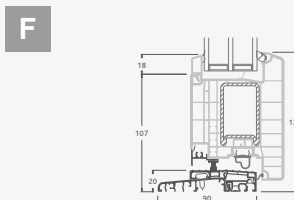

Входные двери

Комбинированные, с открыванием наружу

Система ELBRO

Двухкамерный (3 стекла) стеклопакет

Однокамерный (2 стекла) стеклопакет

Одностворчатая входная дверь со стеклянным полотном, объединенная с витринным окном.

Одностворчатая входная дверь, объединенная с витринным окном. Створка с 2 горизонтальными импостами и стеклянными секциями.

Одностворчатая входная дверь, объединенная с 2 витринными окнами. Створка с 1 горизонтальным импостом, 1 стеклянной секцией и 1 секцией из ПВХ, витринные окна со стеклянными секциями.