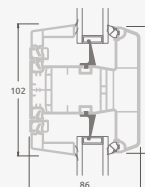

B

E

Двухстворчатая входная дверь с 2 горизонтальными импостами Н1050 и 4 вертикальными импостами, с 4 стеклянными секциями и 4 секциями из ПВХ

F

Входные двери

Двухстворчатые 1/3, с открыванием наружу

Система ELBRO

Двухкамерный (3 стекла) стеклопакет

Однокамерный (2 стекла) стеклопакет

Двухстворчатая входная дверь с пропорцией 1/3, со стеклянными секциями

Двухстворчатая входная дверь с 4 горизонтальными импостами и 6 стеклянными секциями

Двухстворчатая входная дверь с пропорцией 1/3, с 2 горизонтальными и 2 вертикальными импостами, с 3 стеклянными секциями и 3 секциями из ПВХ

A

B

E

F

Входные двери

Двухстворчатые 1/3, с открыванием внутрь

Система ELBRO