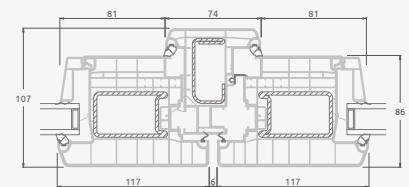

Входные двери

Система ELBRO

Двухстворчатые 1/1, с открыванием наружу

Двухкамерный (3 стекла) стеклопакет

Однокамерный (2 стекла) стеклопакет

Двухстворчатая входная дверь со стеклянными секциями

Двухстворчатая входная дверь с 4 горизонтальными импостами и 6 стеклянными секциями

Двухстворчатая входная дверь с 2 горизонтальными импостами Н1050 и 4 вертикальными импостами, с 4 стеклянными секциями и 4 секциями из ПВХ

A

B

E

F

Входные двери

Двухстворчатые 1/1, с открыванием внутрь

Система ELBRO

Двухкамерный (3 стекла) стеклопакет

Однокамерный (2 стекла) стеклопакет

Двухстворчатая входная дверь со стеклянными секциями

A

Двухстворчатая входная дверь с 4 горизонтальными импостами и 6 стеклянными секциями