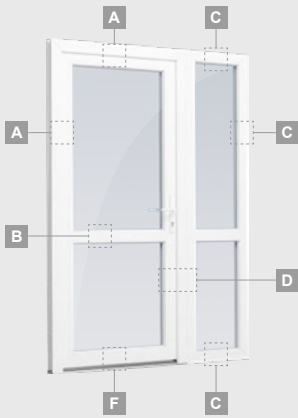

Одностворчатая входная дверь, объединенная с витринным окном. Створка с 2 горизонтальными импостами и стеклянными секциями.

Одностворчатая входная дверь, объединенная с 2 витринными окнами. Створка с 1 горизонтальным импостом, 1 стеклянной секцией и 1 секцией из ПВХ, витринные окна со стеклянными секциями.

Входные двери

Комбинированные, с открыванием внутрь

Система ELBRO

Двухкамерный (3 стекла) стеклопакет

Однокамерный (2 стекла) стеклопакет

Односторчатая входная дверь со стеклянным полотном, объединенная с витринным окном.

Односторчатая входная дверь, объединенная с витринным окном. Створка с 2 горизонтальными импостами и стеклянными секциями.

Односторчатая входная дверь, объединенная с 2 витринными окнами. Створка с 1 горизонтальным импостом, 1 стеклянной секцией и 1 секцией из ПВХ, витринные окна со стеклянными секциями.

Входные двери

Система ELBRO

Двухстворчатые 1/1, с открыванием наружу

Двухкамерный (3 стекла) стеклопакет

Однокамерный (2 стекла) стеклопакет

Двухстворчатая входная дверь со стеклянными секциями

Двухстворчатая входная дверь с 4 горизонтальными импостами и 6 стеклянными секциями