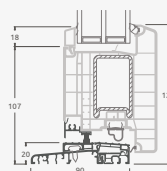

Входные двери

Одностворчатые, с открыванием наружу

Система ELBRO

Двухкамерный (3 стекла) стеклопакет

Однокамерный (2 стекла) стеклопакет

Одностворчатая входная дверь со стеклянным полотном

A

Одностворчатая входная дверь с 1 горизонтальным импостом и 2 стеклянными секциями

B

Одностворчатая входная дверь с 1 горизонтальным и 2 вертикальными импостами, с 2 секциями из ПВХ и 2 стеклянными секциями.

F

Входные двери

Система ELBRO

Одностворчатые, с открыванием внутрь

Двухкамерный (3 стекла) стеклопакет