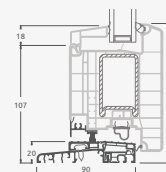

Двухкамерный (3 стекла) стеклопакет

Однокамерный (2 стекла) стеклопакет

Двухстворчатая входная дверь с пропорцией 1/3, со стеклянными секциями

Двухстворчатая входная дверь с 4 горизонтальными импостами и 6 стеклянными секциями

Двухстворчатая входная дверь с пропорцией 1/3, с 2 горизонтальными и 2 вертикальными импостами, с 3 стеклянными секциями и 3 секциями из ПВХ

A

B

E

F

Входные двери

Двухстворчатые 1/3, с открыванием внутрь

Система ELBRO

Двухстворчатая входная дверь с пропорцией 1/3, с 2 горизонтальными и 2 вертикальными импостами, с 3 стеклянными секциями и 3 секциями из ПВХ

A

B

E

F