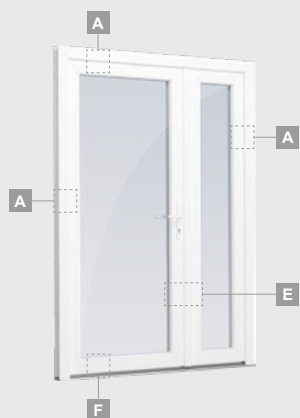

B

Одностворчатая входная дверь с 1 горизонтальным и 2 вертикальными импостами, с 2 секциями из ПВХ и 2 стеклянными секциями.

F

Входные двери

Система ELBRO

Одностворчатые, с открыванием внутрь

Двухкамерный (3 стекла) стеклопакет

Однокамерный (2 стекла) стеклопакет

Одностворчатая входная дверь со стеклянным полотном

Одностворчатая входная дверь с 1 горизонтальным импостом и 2 стеклянными секциями

Одностворчатая входная дверь с 1 горизонтальным и 2 вертикальными импостами, с 2 секциями из ПВХ и 2 стеклянными секциями.

B

E

Двухстворчатая входная дверь с 2 горизонтальными импостами Н1050 и 4 вертикальными импостами, с 4 стеклянными секциями и 4 секциями из ПВХ

F

Входные двери

Двухстворчатые 1/3, с открыванием наружу

Система ELBRO

Двухкамерный (3 стекла) стеклопакет

Однокамерный (2 стекла) стеклопакет

Двухстворчатая входная дверь с пропорцией 1/3, со стеклянными секциями

Двухстворчатая входная дверь с 4 горизонтальными импостами и 6 стеклянными секциями