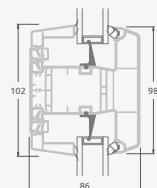

Входные двери

Одностворчатые, с открыванием наружу

Система ELBRO

Двухкамерный (3 стекла) стеклопакет

Однокамерный (2 стекла) стеклопакет

Одностворчатая входная дверь со стеклянным полотном

A

Одностворчатая входная дверь с 1 горизонтальным импостом и 2 стеклянными секциями

B

Одностворчатая входная дверь с 1 горизонтальным и 2 вертикальными импостами, с 2 секциями из ПВХ и 2 стеклянными секциями.

F

Входные двери

Система ELBRO

Одностворчатые, с открыванием внутрь

Двухкамерный (3 стекла) стеклопакет

Однокамерный (2 стекла) стеклопакет

Одностворчатая входная дверь со стеклянным полотном

Одностворчатая входная дверь с 1 горизонтальным импостом и 2 стеклянными секциями

Одностворчатая входная дверь с 1 горизонтальным и 2 вертикальными импостами, с 2 секциями из ПВХ и 2 стеклянными секциями.