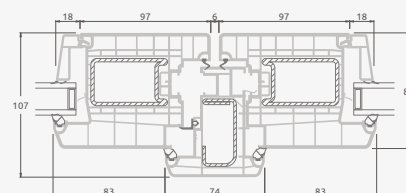

Двухстворчатая входная дверь с пропорцией 1/3, с 2 горизонтальными и 2 вертикальными импостами, с 3 стеклянными секциями и 3 секциями из ПВХ

A

B

E

F

Входные двери

Двухстворчатые 1/3, с открыванием внутрь

Система ELBRO

Двухкамерный (3 стекла) стеклопакет

Однокамерный (2 стекла) стеклопакет

Двухстворчатая входная дверь с пропорцией 1/3, со стеклянными секциями

Двухстворчатая входная дверь с 4 горизонтальными импостами и 6 стеклянными секциями

Двухстворчатая входная дверь с пропорцией 1/3, с 2 горизонтальными и 2 вертикальными импостами, с 3 стеклянными секциями и 3 секциями из ПВХ

A

B

E

F