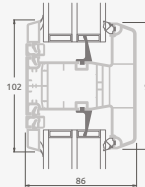

Двухстворчатая входная дверь с 2 горизонтальными импостами Н1050 и 4 вертикальными импостами, с 4 стеклянными секциями и 4 секциями из ПВХ

A

B

E

F

Входные двери

Двухстворчатые 1/1, с открыванием внутрь

Система ELBRO

Двухкамерный (3 стекла) стеклопакет

Однокамерный (2 стекла) стеклопакет

Двухстворчатая входная дверь со стеклянными секциями

A

Двухстворчатая входная дверь с 4 горизонтальными импостами и 6 стеклянными секциями

B

E

Двухстворчатая входная дверь с 2 горизонтальными импостами Н1050 и 4 вертикальными импостами, с 4 стеклянными секциями и 4 секциями из ПВХ

F

Входные двери

Двухстворчатые 1/3, с открыванием наружу

Система ELBRO

Двухкамерный (3 стекла) стеклопакет

Однокамерный (2 стекла) стеклопакет

Двухстворчатая входная дверь с пропорцией 1/3, со стеклянными секциями

Двухстворчатая входная дверь с 4 горизонтальными импостами и 6 стеклянными секциями