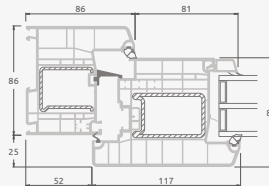

Входные двери

Одностворчатые, с открыванием наружу

Система ELBRO

Двухкамерный (3 стекла) стеклопакет

Однокамерный (2 стекла) стеклопакет

Одностворчатая входная дверь со стеклянным полотном

A

Одностворчатая входная дверь с 1 горизонтальным импостом и 2 стеклянными секциями

B

Одностворчатая входная дверь с 1 горизонтальным и 2 вертикальными импостами, с 2 секциями из ПВХ и 2 стеклянными секциями.

F

Входные двери

Система ELBRO

Одностворчатые, с открыванием внутрь

Двухкамерный (3 стекла) стеклопакет

Однокамерный (2 стекла) стеклопакет

Одностворчатая входная дверь со стеклянным полотном

Одностворчатая входная дверь с 1 горизонтальным импостом и 2 стеклянными секциями

Одностворчатая входная дверь с 1 горизонтальным и 2 вертикальными импостами, с 2 секциями из ПВХ и 2 стеклянными секциями.