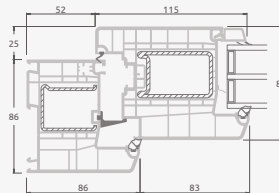

Входные двери

Система ELBRO

Двухстворчатые 1/1, с открыванием наружу

Двухкамерный (3 стекла) стеклопакет

Однокамерный (2 стекла) стеклопакет

Двухстворчатая входная дверь со стеклянными секциями

Двухстворчатая входная дверь с 4 горизонтальными импостами и 6 стеклянными секциями

Двухстворчатая входная дверь с 2 горизонтальными импостами Н1050 и 4 вертикальными импостами, с 4 стеклянными секциями и 4 секциями из ПВХ

A

B

E

F

Входные двери

Двухстворчатые 1/1, с открыванием внутрь

Система ELBRO

Двухкамерный (3 стекла) стеклопакет

Однокамерный (2 стекла) стеклопакет

Двухстворчатая входная дверь со стеклянными секциями

A

Двухстворчатая входная дверь с 4 горизонтальными импостами и 6 стеклянными секциями