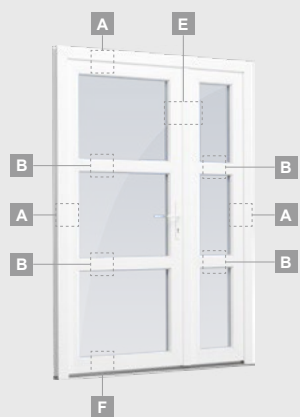

Однокамерный (2 стекла) стеклопакет

Одностворчатая входная дверь со стеклянным полотном

Одностворчатая входная дверь с 1 горизонтальным импостом и 2 стеклянными секциями

Одностворчатая входная дверь с 1 горизонтальным и 2 вертикальными импостами, с 2 секциями из ПВХ и 2 стеклянными секциями.

Двухкамерный (3 стекла) стеклопакет

Однокамерный (2 стекла) стеклопакет

Двухстворчатая входная дверь со стеклянными секциями

A

Двухстворчатая входная дверь с 4 горизонтальными импостами и 6 стеклянными секциями

B

E

Двухстворчатая входная дверь с 2 горизонтальными импостами Н1050 и 4 вертикальными импостами, с 4 стеклянными секциями и 4 секциями из ПВХ

F

Входные двери

Двухстворчатые 1/3, с открыванием наружу

Система ELBRO

Двухкамерный (3 стекла) стеклопакет

Однокамерный (2 стекла) стеклопакет

Двухстворчатая входная дверь с пропорцией 1/3, со стеклянными секциями

Двухстворчатая входная дверь с 4 горизонтальными импостами и 6 стеклянными секциями