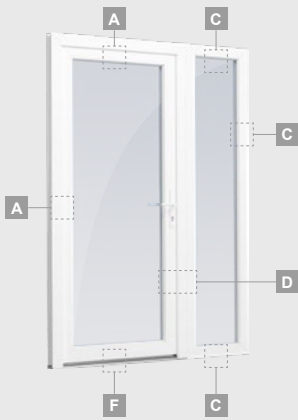

Входные двери

Комбинированные, с открыванием наружу

Система ELBRO

Двухкамерный (3 стекла) стеклопакет

Однокамерный (2 стекла) стеклопакет

Одностворчатая входная дверь со стеклянным полотном, объединенная с витринным окном.

Одностворчатая входная дверь, объединенная с витринным окном. Створка с 2 горизонтальными импостами и стеклянными секциями.

Одностворчатая входная дверь, объединенная с 2 витринными окнами. Створка с 1 горизонтальным импостом, 1 стеклянной секцией и 1 секцией из ПВХ, витринные окна со стеклянными секциями.

Входные двери

Комбинированные, с открыванием внутрь

Система ELBRO

Двухкамерный (3 стекла) стеклопакет

Однокамерный (2 стекла) стеклопакет

Односторчатая входная дверь со стеклянным полотном, объединенная с витринным окном.

Односторчатая входная дверь, объединенная с витринным окном. Створка с 2 горизонтальными импостами и стеклянными секциями.

Односторчатая входная дверь, объединенная с 2 витринными окнами. Створка с 1 горизонтальным импостом, 1 стеклянной секцией и 1 секцией из ПВХ, витринные окна со стеклянными секциями.