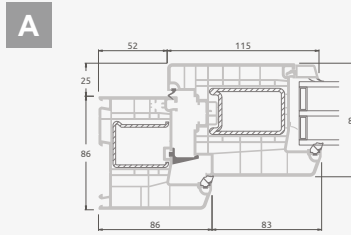

Одностворчатая входная дверь, объединенная с витринным окном. Створка с 2 горизонтальными импостами и стеклянными секциями.

Одностворчатая входная дверь, объединенная с 2 витринными окнами. Створка с 1 горизонтальным импостом, 1 стеклянной секцией и 1 секцией из ПВХ, витринные окна со стеклянными секциями.

Входные двери

Комбинированные, с открыванием внутрь

Система ELBRO

Двухкамерный (3 стекла) стеклопакет

Однокамерный (2 стекла) стеклопакет

Односторчатая входная дверь со стеклянным полотном, объединенная с витринным окном.

Односторчатая входная дверь, объединенная с витринным окном. Створка с 2 горизонтальными импостами и стеклянными секциями.

Односторчатая входная дверь, объединенная с 2 витринными окнами. Створка с 1 горизонтальным импостом, 1 стеклянной секцией и 1 секцией из ПВХ, витринные окна со стеклянными секциями.

Входные двери

Система ELBRO

Двухстворчатые 1/1, с открыванием наружу

Двухкамерный (3 стекла) стеклопакет

Однокамерный (2 стекла) стеклопакет

Двухстворчатая входная дверь со стеклянными секциями

Двухстворчатая входная дверь с 4 горизонтальными импостами и 6 стеклянными секциями