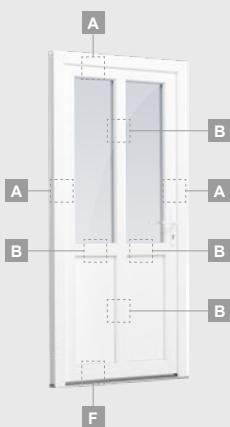

Входные двери

Одностворчатые, с открыванием наружу

Система ELBRO

Двухкамерный (3 стекла) стеклопакет

Однокамерный (2 стекла) стеклопакет

Одностворчатая входная дверь со стеклянным полотном

A

Одностворчатая входная дверь с 1 горизонтальным импостом и 2 стеклянными секциями

B

Одностворчатая входная дверь с 1 горизонтальным и 2 вертикальными импостами, с 2 секциями из ПВХ и 2 стеклянными секциями.

F

Входные двери

Система ELBRO

Одностворчатые, с открыванием внутрь

Двухкамерный (3 стекла) стеклопакет

Однокамерный (2 стекла) стеклопакет

Одностворчатая входная дверь со стеклянным полотном

Одностворчатая входная дверь с 1 горизонтальным импостом и 2 стеклянными секциями

Одностворчатая входная дверь с 1 горизонтальным и 2 вертикальными импостами, с 2 секциями из ПВХ и 2 стеклянными секциями.

Одностворчатая входная дверь, объединенная с витринным окном. Створка с 2 горизонтальными импостами и стеклянными секциями.

Одностворчатая входная дверь, объединенная с 2 витринными окнами. Створка с 1 горизонтальным импостом, 1 стеклянной секцией и 1 секцией из ПВХ, витринные окна со стеклянными секциями.