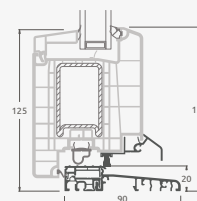

B

Одностворчатая входная дверь с 1 горизонтальным и 2 вертикальными импостами, с 2 секциями из ПВХ и 2 стеклянными секциями.

F

Входные двери

Система ELBRO

Одностворчатые, с открыванием внутрь

Двухкамерный (3 стекла) стеклопакет

Однокамерный (2 стекла) стеклопакет

Одностворчатая входная дверь со стеклянным полотном

Одностворчатая входная дверь с 1 горизонтальным импостом и 2 стеклянными секциями

Одностворчатая входная дверь с 1 горизонтальным и 2 вертикальными импостами, с 2 секциями из ПВХ и 2 стеклянными секциями.

Одностворчатая входная дверь, объединенная с витринным окном. Створка с 2 горизонтальными импостами и стеклянными секциями.

Одностворчатая входная дверь, объединенная с 2 витринными окнами. Створка с 1 горизонтальным импостом, 1 стеклянной секцией и 1 секцией из ПВХ, витринные окна со стеклянными секциями.