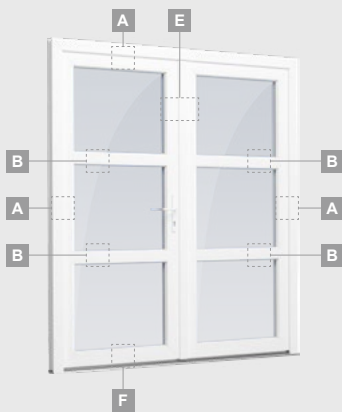

Одностворчатая входная дверь, объединенная с витринным окном. Створка с 2 горизонтальными импостами и стеклянными секциями.

Одностворчатая входная дверь, объединенная с 2 витринными окнами. Створка с 1 горизонтальным импостом, 1 стеклянной секцией и 1 секцией из ПВХ, витринные окна со стеклянными секциями.

Входные двери

Комбинированные, с открыванием внутрь

Система ELBRO

Двухкамерный (3 стекла) стеклопакет

Однокамерный (2 стекла) стеклопакет

Односторчатая входная дверь со стеклянным полотном, объединенная с витринным окном.

Односторчатая входная дверь, объединенная с витринным окном. Створка с 2 горизонтальными импостами и стеклянными секциями.

Односторчатая входная дверь, объединенная с 2 витринными окнами. Створка с 1 горизонтальным импостом, 1 стеклянной секцией и 1 секцией из ПВХ, витринные окна со стеклянными секциями.

Входные двери

Система ELBRO

Двухстворчатые 1/1, с открыванием наружу

Двухкамерный (3 стекла) стеклопакет

Однокамерный (2 стекла) стеклопакет

Двухстворчатая входная дверь со стеклянными секциями

Двухстворчатая входная дверь с 4 горизонтальными импостами и 6 стеклянными секциями