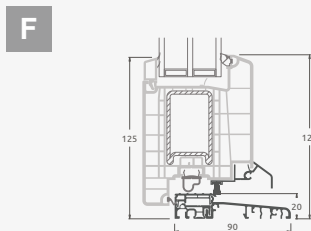

Одностворчатая входная дверь, объединенная с витринным окном. Створка с 2 горизонтальными импостами и стеклянными секциями.

Одностворчатая входная дверь, объединенная с 2 витринными окнами. Створка с 1 горизонтальным импостом, 1 стеклянной секцией и 1 секцией из ПВХ, витринные окна со стеклянными секциями.

Входные двери

Комбинированные, с открыванием внутрь

Система ELBRO

Двухкамерный (3 стекла) стеклопакет

Однокамерный (2 стекла) стеклопакет

Односторчатая входная дверь со стеклянным полотном, объединенная с витринным окном.

Односторчатая входная дверь, объединенная с витринным окном. Створка с 2 горизонтальными импостами и стеклянными секциями.

Односторчатая входная дверь, объединенная с 2 витринными окнами. Створка с 1 горизонтальным импостом, 1 стеклянной секцией и 1 секцией из ПВХ, витринные окна со стеклянными секциями.

Входные двери

Система ELBRO

Двухстворчатые 1/1, с открыванием наружу

Двухкамерный (3 стекла) стеклопакет

Однокамерный (2 стекла) стеклопакет

Двухстворчатая входная дверь со стеклянными секциями

Двухстворчатая входная дверь с 4 горизонтальными импостами и 6 стеклянными секциями