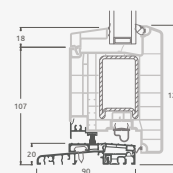

Входные двери

Комбинированные, с открыванием наружу

Система ELBRO

Двухкамерный (3 стекла) стеклопакет

Однокамерный (2 стекла) стеклопакет

Одностворчатая входная дверь со стеклянным полотном, объединенная с витринным окном.

Одностворчатая входная дверь, объединенная с витринным окном. Створка с 2 горизонтальными импостами и стеклянными секциями.

Одностворчатая входная дверь, объединенная с 2 витринными окнами. Створка с 1 горизонтальным импостом, 1 стеклянной секцией и 1 секцией из ПВХ, витринные окна со стеклянными секциями.