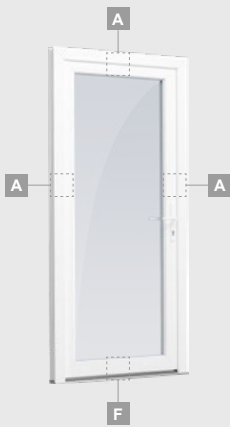

Входные двери

Одностворчатые, с открыванием наружу

Система ELBRO

Двухкамерный (3 стекла) стеклопакет

Однокамерный (2 стекла) стеклопакет

Одностворчатая входная дверь со стеклянным полотном

A

Одностворчатая входная дверь с 1 горизонтальным импостом и 2 стеклянными секциями

B

Одностворчатая входная дверь с 1 горизонтальным и 2 вертикальными импостами, с 2 секциями из ПВХ и 2 стеклянными секциями.

F

Входные двери

Система ELBRO

Одностворчатые, с открыванием внутрь

Двухкамерный (3 стекла) стеклопакет

Однокамерный (2 стекла) стеклопакет

Одностворчатая входная дверь со стеклянным полотном

Одностворчатая входная дверь с 1 горизонтальным импостом и 2 стеклянными секциями

Одностворчатая входная дверь с 1 горизонтальным и 2 вертикальными импостами, с 2 секциями из ПВХ и 2 стеклянными секциями.

Одностворчатая входная дверь, объединенная с витринным окном. Створка с 2 горизонтальными импостами и стеклянными секциями.

Одностворчатая входная дверь, объединенная с 2 витринными окнами. Створка с 1 горизонтальным импостом, 1 стеклянной секцией и 1 секцией из ПВХ, витринные окна со стеклянными секциями.