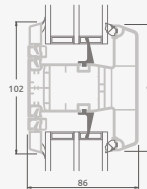

Односторчатая входная дверь, объединенная с витринным окном. Створка с 2 горизонтальными импостами и стеклянными секциями.

Односторчатая входная дверь, объединенная с 2 витринными окнами. Створка с 1 горизонтальным импостом, 1 стеклянной секцией и 1 секцией из ПВХ, витринные окна со стеклянными секциями.

Входные двери

Система ELBRO

Двухстворчатые 1/1, с открыванием наружу

Двухкамерный (3 стекла) стеклопакет

Однокамерный (2 стекла) стеклопакет

Двухстворчатая входная дверь со стеклянными секциями

Двухстворчатая входная дверь с 4 горизонтальными импостами и 6 стеклянными секциями

Двухстворчатая входная дверь с 2 горизонтальными импостами Н1050 и 4 вертикальными импостами, с 4 стеклянными секциями и 4 секциями из ПВХ

A

B

E

F

Входные двери

Двухстворчатые 1/1, с открыванием внутрь

Система ELBRO