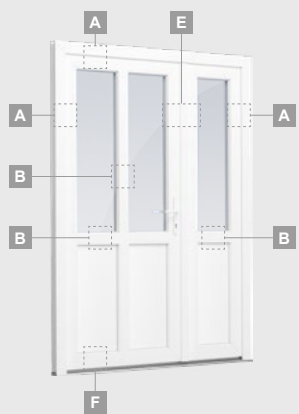

Входные двери

Одностворчатые, с открыванием наружу

Система ELBRO

Двухкамерный (3 стекла) стеклопакет

Однокамерный (2 стекла) стеклопакет

Одностворчатая входная дверь со стеклянным полотном

A

Одностворчатая входная дверь с 1 горизонтальным импостом и 2 стеклянными секциями

B

Одностворчатая входная дверь с 1 горизонтальным и 2 вертикальными импостами, с 2 секциями из ПВХ и 2 стеклянными секциями.

F

Входные двери

Система ELBRO

Одностворчатые, с открыванием внутрь

Двухкамерный (3 стекла) стеклопакет

Однокамерный (2 стекла) стеклопакет

Одностворчатая входная дверь со стеклянным полотном

Одностворчатая входная дверь с 1 горизонтальным импостом и 2 стеклянными секциями

Одностворчатая входная дверь с 1 горизонтальным и 2 вертикальными импостами, с 2 секциями из ПВХ и 2 стеклянными секциями.

Двухкамерный (3 стекла) стеклопакет

Однокамерный (2 стекла) стеклопакет

Двухстворчатая входная дверь с пропорцией 1/3, со стеклянными секциями

Двухстворчатая входная дверь с 4 горизонтальными импостами и 6 стеклянными секциями