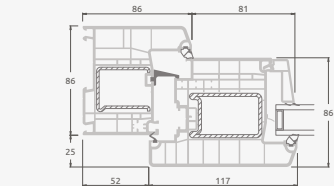

Входные двери

Одностворчатые, с открыванием наружу

Система ELBRO

Двухкамерный (3 стекла) стеклопакет

Однокамерный (2 стекла) стеклопакет

Одностворчатая входная дверь со стеклянным полотном

A

Одностворчатая входная дверь с 1 горизонтальным импостом и 2 стеклянными секциями

B

Одностворчатая входная дверь с 1 горизонтальным и 2 вертикальными импостами, с 2 секциями из ПВХ и 2 стеклянными секциями.

F

Входные двери

Система ELBRO

Одностворчатые, с открыванием внутрь

Двухкамерный (3 стекла) стеклопакет

Однокамерный (2 стекла) стеклопакет

Одностворчатая входная дверь со стеклянным полотном

Одностворчатая входная дверь с 1 горизонтальным импостом и 2 стеклянными секциями

Одностворчатая входная дверь с 1 горизонтальным и 2 вертикальными импостами, с 2 секциями из ПВХ и 2 стеклянными секциями.