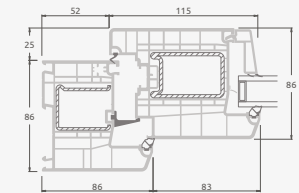

Входные двери

Система ELBRO

Двухстворчатые 1/1, с открыванием наружу

Двухкамерный (3 стекла) стеклопакет

Однокамерный (2 стекла) стеклопакет

Двухстворчатая входная дверь со стеклянными секциями

Двухстворчатая входная дверь с 4 горизонтальными импостами и 6 стеклянными секциями

Двухстворчатая входная дверь с 2 горизонтальными импостами Н1050 и 4 вертикальными импостами, с 4 стеклянными секциями и 4 секциями из ПВХ

A

B

E

F

Входные двери

Двухстворчатые 1/1, с открыванием внутрь

Система ELBRO

Двухкамерный (3 стекла) стеклопакет

Однокамерный (2 стекла) стеклопакет

Двухстворчатая входная дверь со стеклянными секциями

A

Двухстворчатая входная дверь с 4 горизонтальными импостами и 6 стеклянными секциями