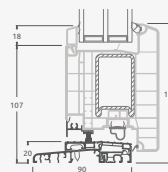

Входные двери

Система ELBRO

Двухстворчатые 1/1, с открыванием наружу

Двухкамерный (3 стекла) стеклопакет

Однокамерный (2 стекла) стеклопакет

Двухстворчатая входная дверь со стеклянными секциями

Двухстворчатая входная дверь с 4 горизонтальными импостами и 6 стеклянными секциями

Двухстворчатая входная дверь с 2 горизонтальными импостами Н1050 и 4 вертикальными импостами, с 4 стеклянными секциями и 4 секциями из ПВХ

A

B

E

F

Входные двери

Двухстворчатые 1/1, с открыванием внутрь

Система ELBRO

Двухкамерный (3 стекла) стеклопакет

Однокамерный (2 стекла) стеклопакет

Двухстворчатая входная дверь со стеклянными секциями

A

Двухстворчатая входная дверь с 4 горизонтальными импостами и 6 стеклянными секциями

B

E

Двухстворчатая входная дверь с 2 горизонтальными импостами Н1050 и 4 вертикальными импостами, с 4 стеклянными секциями и 4 секциями из ПВХ

F

Входные двери

Двухстворчатые 1/3, с открыванием наружу

Система ELBRO