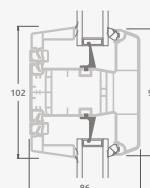

B

Одностворчатая входная дверь с 1 горизонтальным и 2 вертикальными импостами, с 2 секциями из ПВХ и 2 стеклянными секциями.

F

Входные двери

Система ELBRO

Одностворчатые, с открыванием внутрь

Двухкамерный (3 стекла) стеклопакет

Однокамерный (2 стекла) стеклопакет

Одностворчатая входная дверь со стеклянным полотном

Одностворчатая входная дверь с 1 горизонтальным импостом и 2 стеклянными секциями

Одностворчатая входная дверь с 1 горизонтальным и 2 вертикальными импостами, с 2 секциями из ПВХ и 2 стеклянными секциями.