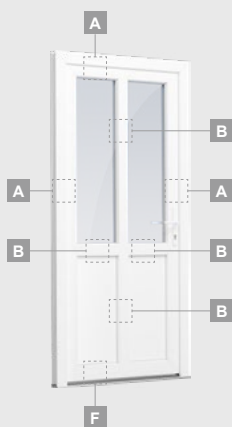

B

Одностворчатая входная дверь с 1 горизонтальным и 2 вертикальными импостами, с 2 секциями из ПВХ и 2 стеклянными секциями.

F

Входные двери

Система ELBRO

Одностворчатые, с открыванием внутрь

Двухкамерный (3 стекла) стеклопакет

Однокамерный (2 стекла) стеклопакет

Одностворчатая входная дверь со стеклянным полотном

Одностворчатая входная дверь с 1 горизонтальным импостом и 2 стеклянными секциями

Одностворчатая входная дверь с 1 горизонтальным и 2 вертикальными импостами, с 2 секциями из ПВХ и 2 стеклянными секциями.

Входные двери

Комбинированные, с открыванием наружу

Система ELBRO

Двухкамерный (3 стекла) стеклопакет

Однокамерный (2 стекла) стеклопакет

Одностворчатая входная дверь со стеклянным полотном, объединенная с витринным окном.

Одностворчатая входная дверь, объединенная с витринным окном. Створка с 2 горизонтальными импостами и стеклянными секциями.

Одностворчатая входная дверь, объединенная с 2 витринными окнами. Створка с 1 горизонтальным импостом, 1 стеклянной секцией и 1 секцией из ПВХ, витринные окна со стеклянными секциями.