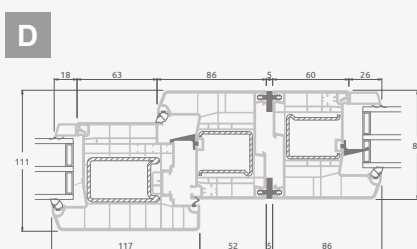

Входные двери

Комбинированные, с открыванием наружу

Система ELBRO

Двухкамерный (3 стекла) стеклопакет

Однокамерный (2 стекла) стеклопакет

Одностворчатая входная дверь со стеклянным полотном, объединенная с витринным окном.

Одностворчатая входная дверь, объединенная с витринным окном. Створка с 2 горизонтальными импостами и стеклянными секциями.

Одностворчатая входная дверь, объединенная с 2 витринными окнами. Створка с 1 горизонтальным импостом, 1 стеклянной секцией и 1 секцией из ПВХ, витринные окна со стеклянными секциями.