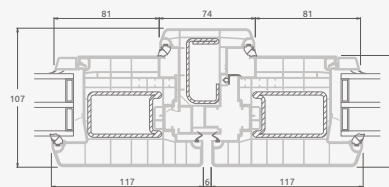

Входные двери

Система ELBRO

Двухстворчатые 1/1, с открыванием наружу

Двухкамерный (3 стекла) стеклопакет

Однокамерный (2 стекла) стеклопакет

Двухстворчатая входная дверь со стеклянными секциями

Двухстворчатая входная дверь с 4 горизонтальными импостами и 6 стеклянными секциями

Двухстворчатая входная дверь с 2 горизонтальными импостами Н1050 и 4 вертикальными импостами, с 4 стеклянными секциями и 4 секциями из ПВХ

A

B

E

F

Входные двери

Двухстворчатые 1/1, с открыванием внутрь

Система ELBRO

Двухкамерный (3 стекла) стеклопакет

Однокамерный (2 стекла) стеклопакет

Двухстворчатая входная дверь со стеклянными секциями

A

Двухстворчатая входная дверь с 4 горизонтальными импостами и 6 стеклянными секциями