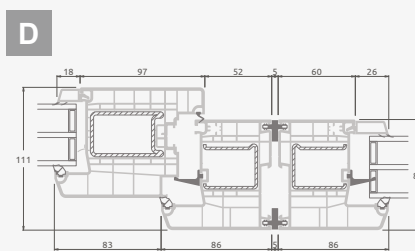

Одностворчатая входная дверь, объединенная с витринным окном. Створка с 2 горизонтальными импостами и стеклянными секциями.

Одностворчатая входная дверь, объединенная с 2 витринными окнами. Створка с 1 горизонтальным импостом, 1 стеклянной секцией и 1 секцией из ПВХ, витринные окна со стеклянными секциями.

Входные двери

Комбинированные, с открыванием внутрь

Система ELBRO

Двухкамерный (3 стекла) стеклопакет

Однокамерный (2 стекла) стеклопакет

Односторчатая входная дверь со стеклянным полотном, объединенная с витринным окном.

Односторчатая входная дверь, объединенная с витринным окном. Створка с 2 горизонтальными импостами и стеклянными секциями.

Односторчатая входная дверь, объединенная с 2 витринными окнами. Створка с 1 горизонтальным импостом, 1 стеклянной секцией и 1 секцией из ПВХ, витринные окна со стеклянными секциями.

Входные двери

Система ELBRO

Двухстворчатые 1/1, с открыванием наружу

Двухкамерный (3 стекла) стеклопакет

Однокамерный (2 стекла) стеклопакет

Двухстворчатая входная дверь со стеклянными секциями

Двухстворчатая входная дверь с 4 горизонтальными импостами и 6 стеклянными секциями