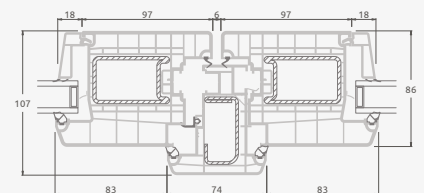

Двухстворчатая входная дверь с 2 горизонтальными импостами Н1050 и 4 вертикальными импостами, с 4 стеклянными секциями и 4 секциями из ПВХ

A

B

E

F

Входные двери

Двухстворчатые 1/1, с открыванием внутрь

Система ELBRO

Двухкамерный (3 стекла) стеклопакет

Однокамерный (2 стекла) стеклопакет

Двухстворчатая входная дверь со стеклянными секциями

A

Двухстворчатая входная дверь с 4 горизонтальными импостами и 6 стеклянными секциями

B

E

Двухстворчатая входная дверь с 2 горизонтальными импостами Н1050 и 4 вертикальными импостами, с 4 стеклянными секциями и 4 секциями из ПВХ

F

Входные двери

Двухстворчатые 1/3, с открыванием наружу

Система ELBRO