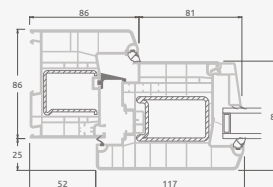

Однокамерный (2 стекла) стеклопакет

Одностворчатая входная дверь со стеклянным полотном

Одностворчатая входная дверь с 1 горизонтальным импостом и 2 стеклянными секциями

Одностворчатая входная дверь с 1 горизонтальным и 2 вертикальными импостами, с 2 секциями из ПВХ и 2 стеклянными секциями.

Входные двери

Комбинированные, с открыванием наружу

Система ELBRO

Двухкамерный (3 стекла) стеклопакет

Однокамерный (2 стекла) стеклопакет

Одностворчатая входная дверь со стеклянным полотном, объединенная с витринным окном.

Одностворчатая входная дверь, объединенная с витринным окном. Створка с 2 горизонтальными импостами и стеклянными секциями.

Одностворчатая входная дверь, объединенная с 2 витринными окнами. Створка с 1 горизонтальным импостом, 1 стеклянной секцией и 1 секцией из ПВХ, витринные окна со стеклянными секциями.