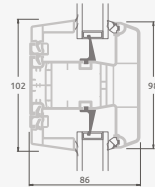

Двухстворчатая входная дверь с 2 горизонтальными импостами Н1050 и 4 вертикальными импостами, с 4 стеклянными секциями и 4 секциями из ПВХ

A

B

E

F

Входные двери

Двухстворчатые 1/1, с открыванием внутрь

Система ELBRO

Двухкамерный (3 стекла) стеклопакет

Однокамерный (2 стекла) стеклопакет

Двухстворчатая входная дверь со стеклянными секциями

A

Двухстворчатая входная дверь с 4 горизонтальными импостами и 6 стеклянными секциями

B

E

Двухстворчатая входная дверь с 2 горизонтальными импостами Н1050 и 4 вертикальными импостами, с 4 стеклянными секциями и 4 секциями из ПВХ

F

Входные двери

Двухстворчатые 1/3, с открыванием наружу

Система ELBRO