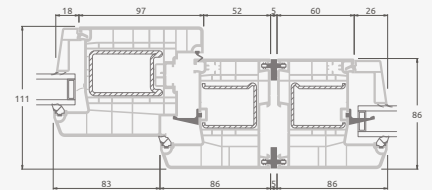

Одностворчатая входная дверь, объединенная с витринным окном. Створка с 2 горизонтальными импостами и стеклянными секциями.

Одностворчатая входная дверь, объединенная с 2 витринными окнами. Створка с 1 горизонтальным импостом, 1 стеклянной секцией и 1 секцией из ПВХ, витринные окна со стеклянными секциями.

Входные двери

Комбинированные, с открыванием внутрь

Система ELBRO

Двухкамерный (3 стекла) стеклопакет

Однокамерный (2 стекла) стеклопакет

Односторчатая входная дверь со стеклянным полотном, объединенная с витринным окном.

Односторчатая входная дверь, объединенная с витринным окном. Створка с 2 горизонтальными импостами и стеклянными секциями.

Односторчатая входная дверь, объединенная с 2 витринными окнами. Створка с 1 горизонтальным импостом, 1 стеклянной секцией и 1 секцией из ПВХ, витринные окна со стеклянными секциями.

Входные двери

Система ELBRO

Двухстворчатые 1/1, с открыванием наружу

Двухкамерный (3 стекла) стеклопакет

Однокамерный (2 стекла) стеклопакет

Двухстворчатая входная дверь со стеклянными секциями

Двухстворчатая входная дверь с 4 горизонтальными импостами и 6 стеклянными секциями