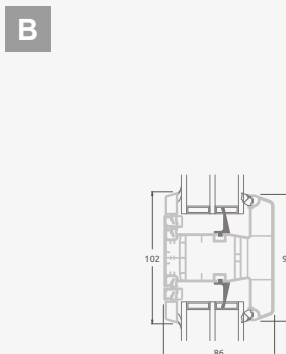

B

Одностворчатая входная дверь с 1 горизонтальным и 2 вертикальными импостами, с 2 секциями из ПВХ и 2 стеклянными секциями.

F

Входные двери

Система ELBRO

Одностворчатые, с открыванием внутрь

Двухкамерный (3 стекла) стеклопакет

Однокамерный (2 стекла) стеклопакет

Одностворчатая входная дверь со стеклянным полотном

Одностворчатая входная дверь с 1 горизонтальным импостом и 2 стеклянными секциями

Одностворчатая входная дверь с 1 горизонтальным и 2 вертикальными импостами, с 2 секциями из ПВХ и 2 стеклянными секциями.