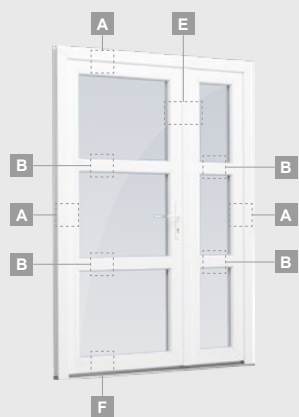

Однокамерный (2 стекла) стеклопакет

Одностворчатая входная дверь со стеклянным полотном

Одностворчатая входная дверь с 1 горизонтальным импостом и 2 стеклянными секциями

Одностворчатая входная дверь с 1 горизонтальным и 2 вертикальными импостами, с 2 секциями из ПВХ и 2 стеклянными секциями.

Двухкамерный (3 стекла) стеклопакет

Однокамерный (2 стекла) стеклопакет

Двухстворчатая входная дверь с пропорцией 1/3, со стеклянными секциями

Двухстворчатая входная дверь с 4 горизонтальными импостами и 6 стеклянными секциями

Двухстворчатая входная дверь с пропорцией 1/3, с 2 горизонтальными и 2 вертикальными импостами, с 3 стеклянными секциями и 3 секциями из ПВХ

A

B

E

F

Входные двери

Двухстворчатые 1/3, с открыванием внутрь

Система ELBRO