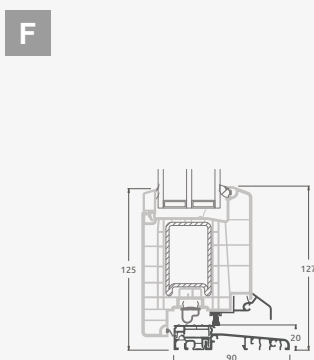

B

Одностворчатая входная дверь с 1 горизонтальным и 2 вертикальными импостами, с 2 секциями из ПВХ и 2 стеклянными секциями.

F

Входные двери

Система ELBRO

Одностворчатые, с открыванием внутрь

Двухкамерный (3 стекла) стеклопакет

Однокамерный (2 стекла) стеклопакет

Одностворчатая входная дверь со стеклянным полотном

Одностворчатая входная дверь с 1 горизонтальным импостом и 2 стеклянными секциями

Одностворчатая входная дверь с 1 горизонтальным и 2 вертикальными импостами, с 2 секциями из ПВХ и 2 стеклянными секциями.

Входные двери

Комбинированные, с открыванием наружу

Система ELBRO

Двухкамерный (3 стекла) стеклопакет

Однокамерный (2 стекла) стеклопакет

Одностворчатая входная дверь со стеклянным полотном, объединенная с витринным окном.

Одностворчатая входная дверь, объединенная с витринным окном. Створка с 2 горизонтальными импостами и стеклянными секциями.

Одностворчатая входная дверь, объединенная с 2 витринными окнами. Створка с 1 горизонтальным импостом, 1 стеклянной секцией и 1 секцией из ПВХ, витринные окна со стеклянными секциями.