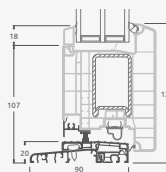

Двухкамерный (3 стекла) стеклопакет

Однокамерный (2 стекла) стеклопакет

Двухстворчатая входная дверь с пропорцией 1/3, со стеклянными секциями

Двухстворчатая входная дверь с 4 горизонтальными импостами и 6 стеклянными секциями

Двухстворчатая входная дверь с пропорцией 1/3, с 2 горизонтальными и 2 вертикальными импостами, с 3 стеклянными секциями и 3 секциями из ПВХ

A

B

E

F

Входные двери

Двухстворчатые 1/3, с открыванием внутрь

Система ELBRO

Двухстворчатая входная дверь с пропорцией 1/3, с 2 горизонтальными и 2 вертикальными импостами, с 3 стеклянными секциями и 3 секциями из ПВХ

A

B

E

F