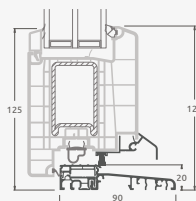

Двухкамерный (3 стекла) стеклопакет

Однокамерный (2 стекла) стеклопакет

Двухстворчатая входная дверь со стеклянными секциями

A

Двухстворчатая входная дверь с 4 горизонтальными импостами и 6 стеклянными секциями

B

E

Двухстворчатая входная дверь с 2 горизонтальными импостами Н1050 и 4 вертикальными импостами, с 4 стеклянными секциями и 4 секциями из ПВХ

F

Входные двери

Двухстворчатые 1/3, с открыванием наружу

Система ELBRO

Двухкамерный (3 стекла) стеклопакет

Однокамерный (2 стекла) стеклопакет

Двухстворчатая входная дверь с пропорцией 1/3, со стеклянными секциями

Двухстворчатая входная дверь с 4 горизонтальными импостами и 6 стеклянными секциями

Двухстворчатая входная дверь с пропорцией 1/3, с 2 горизонтальными и 2 вертикальными импостами, с 3 стеклянными секциями и 3 секциями из ПВХ

A

B

E

F

Входные двери

Двухстворчатые 1/3, с открыванием внутрь

Система ELBRO