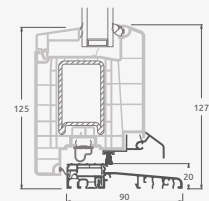

Одностворчатая входная дверь, объединенная с витринным окном. Створка с 2 горизонтальными импостами и стеклянными секциями.

Одностворчатая входная дверь, объединенная с 2 витринными окнами. Створка с 1 горизонтальным импостом, 1 стеклянной секцией и 1 секцией из ПВХ, витринные окна со стеклянными секциями.

Входные двери

Комбинированные, с открыванием внутрь

Система ELBRO

Двухкамерный (3 стекла) стеклопакет

Однокамерный (2 стекла) стеклопакет

Односторчатая входная дверь со стеклянным полотном, объединенная с витринным окном.

Односторчатая входная дверь, объединенная с витринным окном. Створка с 2 горизонтальными импостами и стеклянными секциями.

Односторчатая входная дверь, объединенная с 2 витринными окнами. Створка с 1 горизонтальным импостом, 1 стеклянной секцией и 1 секцией из ПВХ, витринные окна со стеклянными секциями.