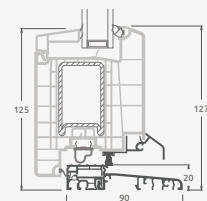

Двухкамерный (3 стекла) стеклопакет

Однокамерный (2 стекла) стеклопакет

Двухстворчатая входная дверь со стеклянными секциями

A

Двухстворчатая входная дверь с 4 горизонтальными импостами и 6 стеклянными секциями

B

E

Двухстворчатая входная дверь с 2 горизонтальными импостами Н1050 и 4 вертикальными импостами, с 4 стеклянными секциями и 4 секциями из ПВХ

F

Входные двери

Двухстворчатые 1/3, с открыванием наружу

Система ELBRO

Двухкамерный (3 стекла) стеклопакет

Однокамерный (2 стекла) стеклопакет

Двухстворчатая входная дверь с пропорцией 1/3, со стеклянными секциями

Двухстворчатая входная дверь с 4 горизонтальными импостами и 6 стеклянными секциями

Двухстворчатая входная дверь с пропорцией 1/3, с 2 горизонтальными и 2 вертикальными импостами, с 3 стеклянными секциями и 3 секциями из ПВХ

A

B

E

F

Входные двери

Двухстворчатые 1/3, с открыванием внутрь

Система ELBRO