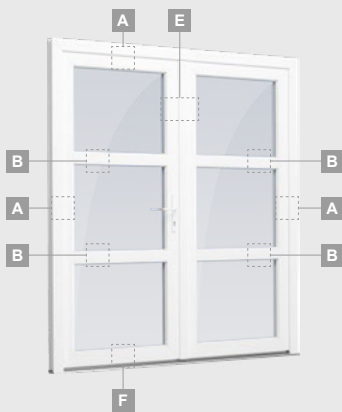

Односторчатая входная дверь, объединенная с витринным окном. Створка с 2 горизонтальными импостами и стеклянными секциями.

Односторчатая входная дверь, объединенная с 2 витринными окнами. Створка с 1 горизонтальным импостом, 1 стеклянной секцией и 1 секцией из ПВХ, витринные окна со стеклянными секциями.

Входные двери

Система ELBRO

Двухстворчатые 1/1, с открыванием наружу

Двухкамерный (3 стекла) стеклопакет

Однокамерный (2 стекла) стеклопакет

Двухстворчатая входная дверь со стеклянными секциями

Двухстворчатая входная дверь с 4 горизонтальными импостами и 6 стеклянными секциями

Двухстворчатая входная дверь с 2 горизонтальными импостами Н1050 и 4 вертикальными импостами, с 4 стеклянными секциями и 4 секциями из ПВХ

A

B

E

F

Входные двери

Двухстворчатые 1/1, с открыванием внутрь

Система ELBRO

Двухкамерный (3 стекла) стеклопакет

Однокамерный (2 стекла) стеклопакет

Двухстворчатая входная дверь со стеклянными секциями

A

Двухстворчатая входная дверь с 4 горизонтальными импостами и 6 стеклянными секциями