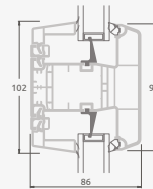

Входные двери

Система ELBRO

Двухстворчатые 1/1, с открыванием наружу

Двухкамерный (3 стекла) стеклопакет

Однокамерный (2 стекла) стеклопакет

Двухстворчатая входная дверь со стеклянными секциями

Двухстворчатая входная дверь с 4 горизонтальными импостами и 6 стеклянными секциями

Двухстворчатая входная дверь с 2 горизонтальными импостами Н1050 и 4 вертикальными импостами, с 4 стеклянными секциями и 4 секциями из ПВХ

A

B

E

F

Входные двери

Двухстворчатые 1/1, с открыванием внутрь

Система ELBRO