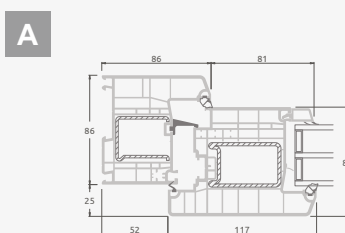

Однокамерный (2 стекла) стеклопакет

Одностворчатая входная дверь со стеклянным полотном

Одностворчатая входная дверь с 1 горизонтальным импостом и 2 стеклянными секциями

Одностворчатая входная дверь с 1 горизонтальным и 2 вертикальными импостами, с 2 секциями из ПВХ и 2 стеклянными секциями.

Входные двери

Комбинированные, с открыванием наружу

Система ELBRO

Двухкамерный (3 стекла) стеклопакет

Однокамерный (2 стекла) стеклопакет

Одностворчатая входная дверь со стеклянным полотном, объединенная с витринным окном.

Одностворчатая входная дверь, объединенная с витринным окном. Створка с 2 горизонтальными импостами и стеклянными секциями.

Одностворчатая входная дверь, объединенная с 2 витринными окнами. Створка с 1 горизонтальным импостом, 1 стеклянной секцией и 1 секцией из ПВХ, витринные окна со стеклянными секциями.