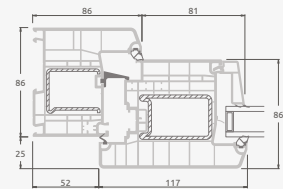

Входные двери

Система ELBRO

Двухстворчатые 1/1, с открыванием наружу

Двухкамерный (3 стекла) стеклопакет

Однокамерный (2 стекла) стеклопакет

Двухстворчатая входная дверь со стеклянными секциями

Двухстворчатая входная дверь с 4 горизонтальными импостами и 6 стеклянными секциями

Двухстворчатая входная дверь с 2 горизонтальными импостами Н1050 и 4 вертикальными импостами, с 4 стеклянными секциями и 4 секциями из ПВХ

A

B

E

F

Входные двери

Двухстворчатые 1/1, с открыванием внутрь

Система ELBRO