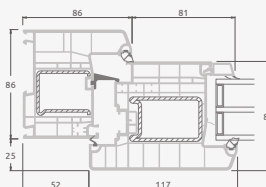

B

E

Двухстворчатая входная дверь с 2 горизонтальными импостами Н1050 и 4 вертикальными импостами, с 4 стеклянными секциями и 4 секциями из ПВХ

F

Входные двери

Двухстворчатые 1/3, с открыванием наружу

Система ELBRO

Двухкамерный (3 стекла) стеклопакет

Однокамерный (2 стекла) стеклопакет

Двухстворчатая входная дверь с пропорцией 1/3, со стеклянными секциями

Двухстворчатая входная дверь с 4 горизонтальными импостами и 6 стеклянными секциями

Двухстворчатая входная дверь с пропорцией 1/3, с 2 горизонтальными и 2 вертикальными импостами, с 3 стеклянными секциями и 3 секциями из ПВХ

A

B

E

F

Входные двери

Двухстворчатые 1/3, с открыванием внутрь

Система ELBRO