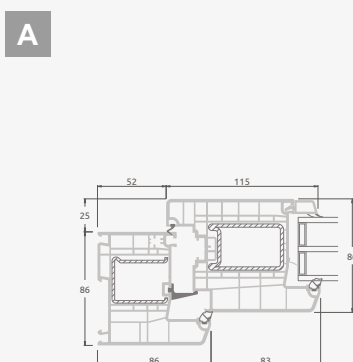

B

Одностворчатая входная дверь с 1 горизонтальным и 2 вертикальными импостами, с 2 секциями из ПВХ и 2 стеклянными секциями.

F

Входные двери

Система ELBRO

Одностворчатые, с открыванием внутрь

Двухкамерный (3 стекла) стеклопакет

Однокамерный (2 стекла) стеклопакет

Одностворчатая входная дверь со стеклянным полотном

Одностворчатая входная дверь с 1 горизонтальным импостом и 2 стеклянными секциями

Одностворчатая входная дверь с 1 горизонтальным и 2 вертикальными импостами, с 2 секциями из ПВХ и 2 стеклянными секциями.