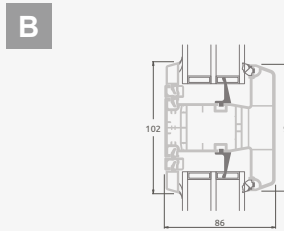

Одностворчатая входная дверь, объединенная с витринным окном. Створка с 2 горизонтальными импостами и стеклянными секциями.

Одностворчатая входная дверь, объединенная с 2 витринными окнами. Створка с 1 горизонтальным импостом, 1 стеклянной секцией и 1 секцией из ПВХ, витринные окна со стеклянными секциями.

Входные двери

Комбинированные, с открыванием внутрь

Система ELBRO

Двухкамерный (3 стекла) стеклопакет

Однокамерный (2 стекла) стеклопакет

Односторчатая входная дверь со стеклянным полотном, объединенная с витринным окном.

Односторчатая входная дверь, объединенная с витринным окном. Створка с 2 горизонтальными импостами и стеклянными секциями.

Односторчатая входная дверь, объединенная с 2 витринными окнами. Створка с 1 горизонтальным импостом, 1 стеклянной секцией и 1 секцией из ПВХ, витринные окна со стеклянными секциями.

Входные двери

Система ELBRO

Двухстворчатые 1/1, с открыванием наружу

Двухкамерный (3 стекла) стеклопакет

Однокамерный (2 стекла) стеклопакет

Двухстворчатая входная дверь со стеклянными секциями

Двухстворчатая входная дверь с 4 горизонтальными импостами и 6 стеклянными секциями