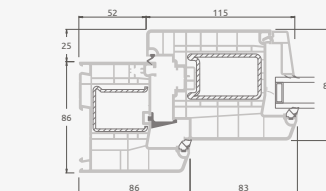

B

Одностворчатая входная дверь с 1 горизонтальным и 2 вертикальными импостами, с 2 секциями из ПВХ и 2 стеклянными секциями.

F

Входные двери

Система ELBRO

Одностворчатые, с открыванием внутрь

Двухкамерный (3 стекла) стеклопакет

Однокамерный (2 стекла) стеклопакет

Одностворчатая входная дверь со стеклянным полотном

Одностворчатая входная дверь с 1 горизонтальным импостом и 2 стеклянными секциями

Одностворчатая входная дверь с 1 горизонтальным и 2 вертикальными импостами, с 2 секциями из ПВХ и 2 стеклянными секциями.