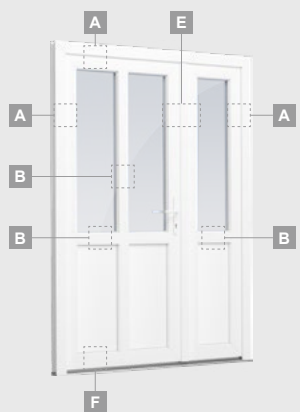

B

Одностворчатая входная дверь с 1 горизонтальным и 2 вертикальными импостами, с 2 секциями из ПВХ и 2 стеклянными секциями.

F

Входные двери

Система ELBRO

Одностворчатые, с открыванием внутрь

Двухкамерный (3 стекла) стеклопакет

Однокамерный (2 стекла) стеклопакет

Одностворчатая входная дверь со стеклянным полотном

Одностворчатая входная дверь с 1 горизонтальным импостом и 2 стеклянными секциями

Одностворчатая входная дверь с 1 горизонтальным и 2 вертикальными импостами, с 2 секциями из ПВХ и 2 стеклянными секциями.

Двухкамерный (3 стекла) стеклопакет

Однокамерный (2 стекла) стеклопакет

Двухстворчатая входная дверь с пропорцией 1/3, со стеклянными секциями

Двухстворчатая входная дверь с 4 горизонтальными импостами и 6 стеклянными секциями

Двухстворчатая входная дверь с пропорцией 1/3, с 2 горизонтальными и 2 вертикальными импостами, с 3 стеклянными секциями и 3 секциями из ПВХ

A

B

E

F

Входные двери

Двухстворчатые 1/3, с открыванием внутрь

Система ELBRO