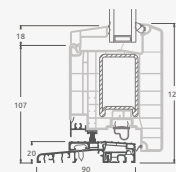

Входные двери

Система ELBRO

Двухстворчатые 1/1, с открыванием наружу

Двухкамерный (3 стекла) стеклопакет

Однокамерный (2 стекла) стеклопакет

Двухстворчатая входная дверь со стеклянными секциями

Двухстворчатая входная дверь с 4 горизонтальными импостами и 6 стеклянными секциями

Двухстворчатая входная дверь с 2 горизонтальными импостами Н1050 и 4 вертикальными импостами, с 4 стеклянными секциями и 4 секциями из ПВХ

A

B

E

F

Входные двери

Двухстворчатые 1/1, с открыванием внутрь

Система ELBRO

Двухкамерный (3 стекла) стеклопакет

Однокамерный (2 стекла) стеклопакет

Двухстворчатая входная дверь со стеклянными секциями

A

Двухстворчатая входная дверь с 4 горизонтальными импостами и 6 стеклянными секциями

B

E

Двухстворчатая входная дверь с 2 горизонтальными импостами Н1050 и 4 вертикальными импостами, с 4 стеклянными секциями и 4 секциями из ПВХ

F

Входные двери

Двухстворчатые 1/3, с открыванием наружу

Система ELBRO