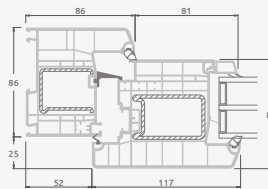

Односторчатая входная дверь, объединенная с витринным окном. Створка с 2 горизонтальными импостами и стеклянными секциями.

Односторчатая входная дверь, объединенная с 2 витринными окнами. Створка с 1 горизонтальным импостом, 1 стеклянной секцией и 1 секцией из ПВХ, витринные окна со стеклянными секциями.

Входные двери

Система ELBRO

Двухстворчатые 1/1, с открыванием наружу

Двухкамерный (3 стекла) стеклопакет

Однокамерный (2 стекла) стеклопакет

Двухстворчатая входная дверь со стеклянными секциями

Двухстворчатая входная дверь с 4 горизонтальными импостами и 6 стеклянными секциями

Двухстворчатая входная дверь с 2 горизонтальными импостами Н1050 и 4 вертикальными импостами, с 4 стеклянными секциями и 4 секциями из ПВХ

A

B

E

F

Входные двери

Двухстворчатые 1/1, с открыванием внутрь

Система ELBRO