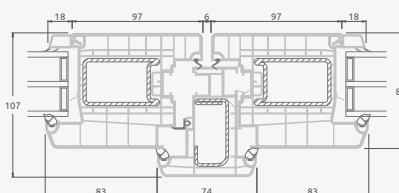

Двухкамерный (3 стекла) стеклопакет

Однокамерный (2 стекла) стеклопакет

Двухстворчатая входная дверь с пропорцией 1/3, со стеклянными секциями

Двухстворчатая входная дверь с 4 горизонтальными импостами и 6 стеклянными секциями

Двухстворчатая входная дверь с пропорцией 1/3, с 2 горизонтальными и 2 вертикальными импостами, с 3 стеклянными секциями и 3 секциями из ПВХ

A

B

E

F