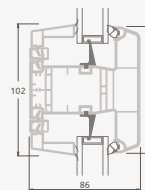

Двухкамерный (3 стекла) стеклопакет

Однокамерный (2 стекла) стеклопакет

Двухстворчатая входная дверь с пропорцией 1/3, со стеклянными секциями

Двухстворчатая входная дверь с 4 горизонтальными импостами и 6 стеклянными секциями

Двухстворчатая входная дверь с пропорцией 1/3, с 2 горизонтальными и 2 вертикальными импостами, с 3 стеклянными секциями и 3 секциями из ПВХ

A

B

E

F

Входные двери

Двухстворчатые 1/3, с открыванием внутрь

Система ELBRO

Двухстворчатая входная дверь с пропорцией 1/3, с 2 горизонтальными и 2 вертикальными импостами, с 3 стеклянными секциями и 3 секциями из ПВХ

A

B

E

F