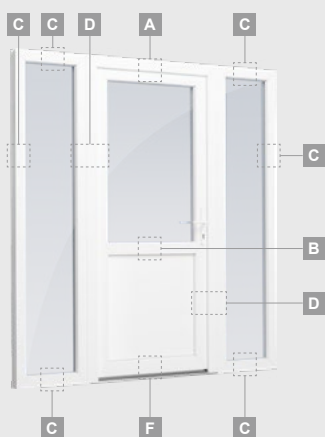

Однокамерный (2 стекла) стеклопакет

Одностворчатая входная дверь со стеклянным полотном

Одностворчатая входная дверь с 1 горизонтальным импостом и 2 стеклянными секциями

Одностворчатая входная дверь с 1 горизонтальным и 2 вертикальными импостами, с 2 секциями из ПВХ и 2 стеклянными секциями.

Входные двери

Комбинированные, с открыванием наружу

Система ELBRO

Двухкамерный (3 стекла) стеклопакет

Однокамерный (2 стекла) стеклопакет

Одностворчатая входная дверь со стеклянным полотном, объединенная с витринным окном.

Одностворчатая входная дверь, объединенная с витринным окном. Створка с 2 горизонтальными импостами и стеклянными секциями.

Одностворчатая входная дверь, объединенная с 2 витринными окнами. Створка с 1 горизонтальным импостом, 1 стеклянной секцией и 1 секцией из ПВХ, витринные окна со стеклянными секциями.

Входные двери

Комбинированные, с открыванием внутрь

Система ELBRO

Двухкамерный (3 стекла) стеклопакет

Однокамерный (2 стекла) стеклопакет

Односторчатая входная дверь со стеклянным полотном, объединенная с витринным окном.