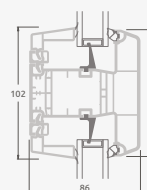

Одностворчатая входная дверь, объединенная с витринным окном. Створка с 2 горизонтальными импостами и стеклянными секциями.

Одностворчатая входная дверь, объединенная с 2 витринными окнами. Створка с 1 горизонтальным импостом, 1 стеклянной секцией и 1 секцией из ПВХ, витринные окна со стеклянными секциями.