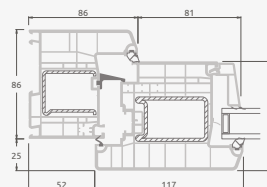

B

E

Двухстворчатая входная дверь с 2 горизонтальными импостами Н1050 и 4 вертикальными импостами, с 4 стеклянными секциями и 4 секциями из ПВХ

F

Входные двери

Двухстворчатые 1/3, с открыванием наружу

Система ELBRO

Двухкамерный (3 стекла) стеклопакет

Однокамерный (2 стекла) стеклопакет

Двухстворчатая входная дверь с пропорцией 1/3, со стеклянными секциями

Двухстворчатая входная дверь с 4 горизонтальными импостами и 6 стеклянными секциями

Двухстворчатая входная дверь с пропорцией 1/3, с 2 горизонтальными и 2 вертикальными импостами, с 3 стеклянными секциями и 3 секциями из ПВХ

A

B

E

F

Входные двери

Двухстворчатые 1/3, с открыванием внутрь

Система ELBRO