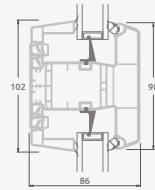

Одностворчатая входная дверь, объединенная с витринным окном. Створка с 2 горизонтальными импостами и стеклянными секциями.

Одностворчатая входная дверь, объединенная с 2 витринными окнами. Створка с 1 горизонтальным импостом, 1 стеклянной секцией и 1 секцией из ПВХ, витринные окна со стеклянными секциями.

Входные двери

Комбинированные, с открыванием внутрь

Система ELBRO

Двухкамерный (3 стекла) стеклопакет

Однокамерный (2 стекла) стеклопакет

Односторчатая входная дверь со стеклянным полотном, объединенная с витринным окном.

Односторчатая входная дверь, объединенная с витринным окном. Створка с 2 горизонтальными импостами и стеклянными секциями.

Односторчатая входная дверь, объединенная с 2 витринными окнами. Створка с 1 горизонтальным импостом, 1 стеклянной секцией и 1 секцией из ПВХ, витринные окна со стеклянными секциями.