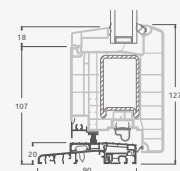

Входные двери

Одностворчатые, с открыванием наружу

Система ELBRO

Двухкамерный (3 стекла) стеклопакет

Однокамерный (2 стекла) стеклопакет

Одностворчатая входная дверь со стеклянным полотном

A

Одностворчатая входная дверь с 1 горизонтальным импостом и 2 стеклянными секциями

B

Одностворчатая входная дверь с 1 горизонтальным и 2 вертикальными импостами, с 2 секциями из ПВХ и 2 стеклянными секциями.

F

Входные двери

Система ELBRO

Одностворчатые, с открыванием внутрь

Двухкамерный (3 стекла) стеклопакет