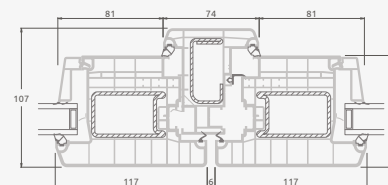

Двухкамерный (3 стекла) стеклопакет

Однокамерный (2 стекла) стеклопакет

Двухстворчатая входная дверь с пропорцией 1/3, со стеклянными секциями

Двухстворчатая входная дверь с 4 горизонтальными импостами и 6 стеклянными секциями

Двухстворчатая входная дверь с пропорцией 1/3, с 2 горизонтальными и 2 вертикальными импостами, с 3 стеклянными секциями и 3 секциями из ПВХ

A

B

E

F

Входные двери

Двухстворчатые 1/3, с открыванием внутрь

Система ELBRO

Двухстворчатая входная дверь с пропорцией 1/3, с 2 горизонтальными и 2 вертикальными импостами, с 3 стеклянными секциями и 3 секциями из ПВХ

A

B

E

F