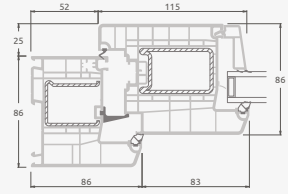

Входные двери

Комбинированные, с открыванием внутрь

Система ELBRO

Двухкамерный (3 стекла) стеклопакет

Однокамерный (2 стекла) стеклопакет

Односторчатая входная дверь со стеклянным полотном, объединенная с витринным окном.

Односторчатая входная дверь, объединенная с витринным окном. Створка с 2 горизонтальными импостами и стеклянными секциями.

Односторчатая входная дверь, объединенная с 2 витринными окнами. Створка с 1 горизонтальным импостом, 1 стеклянной секцией и 1 секцией из ПВХ, витринные окна со стеклянными секциями.