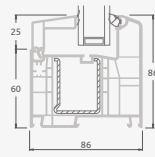

Одностворчатая входная дверь, объединенная с витринным окном. Створка с 2 горизонтальными импостами и стеклянными секциями.

Одностворчатая входная дверь, объединенная с 2 витринными окнами. Створка с 1 горизонтальным импостом, 1 стеклянной секцией и 1 секцией из ПВХ, витринные окна со стеклянными секциями.

Односторчатая входная дверь, объединенная с витринным окном. Створка с 2 горизонтальными импостами и стеклянными секциями.

Односторчатая входная дверь, объединенная с 2 витринными окнами. Створка с 1 горизонтальным импостом, 1 стеклянной секцией и 1 секцией из ПВХ, витринные окна со стеклянными секциями.