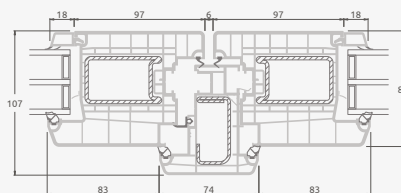

Двухстворчатая входная дверь с 2 горизонтальными импостами Н1050 и 4 вертикальными импостами, с 4 стеклянными секциями и 4 секциями из ПВХ

A

B

E

F

Входные двери

Двухстворчатые 1/1, с открыванием внутрь

Система ELBRO

Двухкамерный (3 стекла) стеклопакет

Однокамерный (2 стекла) стеклопакет

Двухстворчатая входная дверь со стеклянными секциями

A

Двухстворчатая входная дверь с 4 горизонтальными импостами и 6 стеклянными секциями

B

E

Двухстворчатая входная дверь с 2 горизонтальными импостами Н1050 и 4 вертикальными импостами, с 4 стеклянными секциями и 4 секциями из ПВХ

F

Входные двери

Двухстворчатые 1/3, с открыванием наружу

Система ELBRO