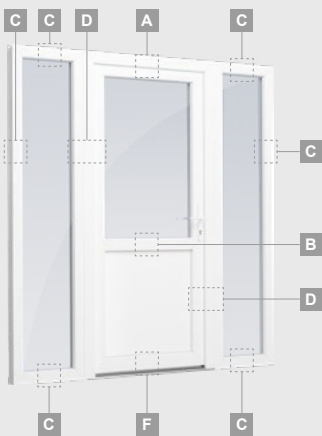

Одностворчатая входная дверь, объединенная с витринным окном. Створка с 2 горизонтальными импостами и стеклянными секциями.

Одностворчатая входная дверь, объединенная с 2 витринными окнами. Створка с 1 горизонтальным импостом, 1 стеклянной секцией и 1 секцией из ПВХ, витринные окна со стеклянными секциями.

Входные двери

Комбинированные, с открыванием внутрь

Система ELBRO

Двухкамерный (3 стекла) стеклопакет

Однокамерный (2 стекла) стеклопакет

Односторчатая входная дверь со стеклянным полотном, объединенная с витринным окном.

Односторчатая входная дверь, объединенная с витринным окном. Створка с 2 горизонтальными импостами и стеклянными секциями.

Односторчатая входная дверь, объединенная с 2 витринными окнами. Створка с 1 горизонтальным импостом, 1 стеклянной секцией и 1 секцией из ПВХ, витринные окна со стеклянными секциями.

Входные двери

Система ELBRO

Двухстворчатые 1/1, с открыванием наружу

Двухкамерный (3 стекла) стеклопакет

Однокамерный (2 стекла) стеклопакет

Двухстворчатая входная дверь со стеклянными секциями

Двухстворчатая входная дверь с 4 горизонтальными импостами и 6 стеклянными секциями