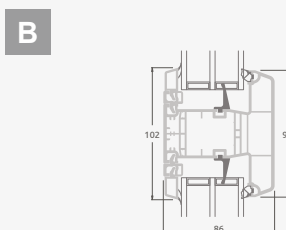

Входные двери

Комбинированные, с открыванием наружу

Система ELBRO

Двухкамерный (3 стекла) стеклопакет

Однокамерный (2 стекла) стеклопакет

Одностворчатая входная дверь со стеклянным полотном, объединенная с витринным окном.

Одностворчатая входная дверь, объединенная с витринным окном. Створка с 2 горизонтальными импостами и стеклянными секциями.

Одностворчатая входная дверь, объединенная с 2 витринными окнами. Створка с 1 горизонтальным импостом, 1 стеклянной секцией и 1 секцией из ПВХ, витринные окна со стеклянными секциями.