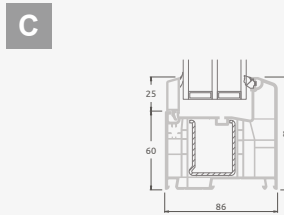

Одностворчатая входная дверь, объединенная с витринным окном. Створка с 2 горизонтальными импостами и стеклянными секциями.

Одностворчатая входная дверь, объединенная с 2 витринными окнами. Створка с 1 горизонтальным импостом, 1 стеклянной секцией и 1 секцией из ПВХ, витринные окна со стеклянными секциями.

Входные двери

Комбинированные, с открыванием внутрь

Система ELBRO

Двухкамерный (3 стекла) стеклопакет

Однокамерный (2 стекла) стеклопакет

Односторчатая входная дверь со стеклянным полотном, объединенная с витринным окном.

Односторчатая входная дверь, объединенная с витринным окном. Створка с 2 горизонтальными импостами и стеклянными секциями.

Односторчатая входная дверь, объединенная с 2 витринными окнами. Створка с 1 горизонтальным импостом, 1 стеклянной секцией и 1 секцией из ПВХ, витринные окна со стеклянными секциями.

Входные двери

Система ELBRO

Двухстворчатые 1/1, с открыванием наружу

Двухкамерный (3 стекла) стеклопакет

Однокамерный (2 стекла) стеклопакет

Двухстворчатая входная дверь со стеклянными секциями

Двухстворчатая входная дверь с 4 горизонтальными импостами и 6 стеклянными секциями