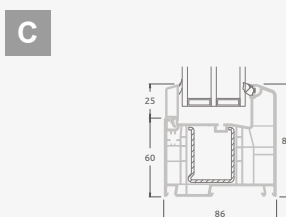

Входные двери

Комбинированные, с открыванием наружу

Система ELBRO

Двухкамерный (3 стекла) стеклопакет

Однокамерный (2 стекла) стеклопакет

Одностворчатая входная дверь со стеклянным полотном, объединенная с витринным окном.

Одностворчатая входная дверь, объединенная с витринным окном. Створка с 2 горизонтальными импостами и стеклянными секциями.

Одностворчатая входная дверь, объединенная с 2 витринными окнами. Створка с 1 горизонтальным импостом, 1 стеклянной секцией и 1 секцией из ПВХ, витринные окна со стеклянными секциями.