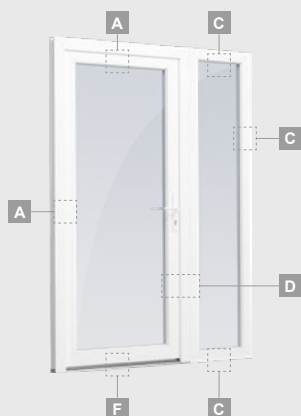

B

Одностворчатая входная дверь с 1 горизонтальным и 2 вертикальными импостами, с 2 секциями из ПВХ и 2 стеклянными секциями.

F

Входные двери

Система ELBRO

Одностворчатые, с открыванием внутрь

Двухкамерный (3 стекла) стеклопакет

Однокамерный (2 стекла) стеклопакет

Одностворчатая входная дверь со стеклянным полотном

Одностворчатая входная дверь с 1 горизонтальным импостом и 2 стеклянными секциями

Одностворчатая входная дверь с 1 горизонтальным и 2 вертикальными импостами, с 2 секциями из ПВХ и 2 стеклянными секциями.

Входные двери

Комбинированные, с открыванием наружу

Система ELBRO

Двухкамерный (3 стекла) стеклопакет

Однокамерный (2 стекла) стеклопакет

Одностворчатая входная дверь со стеклянным полотном, объединенная с витринным окном.

Одностворчатая входная дверь, объединенная с витринным окном. Створка с 2 горизонтальными импостами и стеклянными секциями.

Одностворчатая входная дверь, объединенная с 2 витринными окнами. Створка с 1 горизонтальным импостом, 1 стеклянной секцией и 1 секцией из ПВХ, витринные окна со стеклянными секциями.