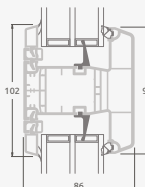

B

E

Двухстворчатая входная дверь с 2 горизонтальными импостами Н1050 и 4 вертикальными импостами, с 4 стеклянными секциями и 4 секциями из ПВХ

F

Входные двери

Двухстворчатые 1/3, с открыванием наружу

Система ELBRO

Двухкамерный (3 стекла) стеклопакет

Однокамерный (2 стекла) стеклопакет

Двухстворчатая входная дверь с пропорцией 1/3, со стеклянными секциями

Двухстворчатая входная дверь с 4 горизонтальными импостами и 6 стеклянными секциями

Двухстворчатая входная дверь с пропорцией 1/3, с 2 горизонтальными и 2 вертикальными импостами, с 3 стеклянными секциями и 3 секциями из ПВХ

A

B

E

F

Входные двери

Двухстворчатые 1/3, с открыванием внутрь

Система ELBRO