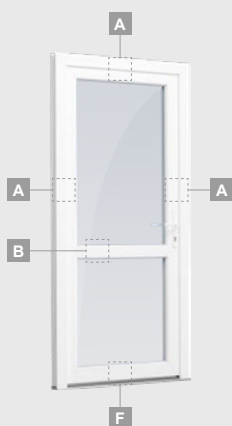

B

Одностворчатая входная дверь с 1 горизонтальным и 2 вертикальными импостами, с 2 секциями из ПВХ и 2 стеклянными секциями.

F

Входные двери

Система ELBRO

Одностворчатые, с открыванием внутрь

Двухкамерный (3 стекла) стеклопакет

Однокамерный (2 стекла) стеклопакет

Одностворчатая входная дверь со стеклянным полотном

Одностворчатая входная дверь с 1 горизонтальным импостом и 2 стеклянными секциями

Одностворчатая входная дверь с 1 горизонтальным и 2 вертикальными импостами, с 2 секциями из ПВХ и 2 стеклянными секциями.

Входные двери

Комбинированные, с открыванием наружу

Система ELBRO

Двухкамерный (3 стекла) стеклопакет

Однокамерный (2 стекла) стеклопакет

Одностворчатая входная дверь со стеклянным полотном, объединенная с витринным окном.

Одностворчатая входная дверь, объединенная с витринным окном. Створка с 2 горизонтальными импостами и стеклянными секциями.

Одностворчатая входная дверь, объединенная с 2 витринными окнами. Створка с 1 горизонтальным импостом, 1 стеклянной секцией и 1 секцией из ПВХ, витринные окна со стеклянными секциями.