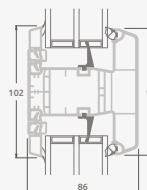

Входные двери

Одностворчатые, с открыванием наружу

Система ELBRO

Двухкамерный (3 стекла) стеклопакет

Однокамерный (2 стекла) стеклопакет

Одностворчатая входная дверь со стеклянным полотном

A

Одностворчатая входная дверь с 1 горизонтальным импостом и 2 стеклянными секциями

B

Одностворчатая входная дверь с 1 горизонтальным и 2 вертикальными импостами, с 2 секциями из ПВХ и 2 стеклянными секциями.

F

Входные двери

Система ELBRO

Одностворчатые, с открыванием внутрь

Двухкамерный (3 стекла) стеклопакет

Однокамерный (2 стекла) стеклопакет

Одностворчатая входная дверь со стеклянным полотном

Одностворчатая входная дверь с 1 горизонтальным импостом и 2 стеклянными секциями

Одностворчатая входная дверь с 1 горизонтальным и 2 вертикальными импостами, с 2 секциями из ПВХ и 2 стеклянными секциями.