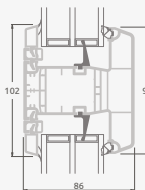

Двухкамерный (3 стекла) стеклопакет

Однокамерный (2 стекла) стеклопакет

Двухстворчатая входная дверь с пропорцией 1/3, со стеклянными секциями

Двухстворчатая входная дверь с 4 горизонтальными импостами и 6 стеклянными секциями

Двухстворчатая входная дверь с пропорцией 1/3, с 2 горизонтальными и 2 вертикальными импостами, с 3 стеклянными секциями и 3 секциями из ПВХ

A

B

E

F

Входные двери

Двухстворчатые 1/3, с открыванием внутрь

Система ELBRO

Двухстворчатая входная дверь с пропорцией 1/3, с 2 горизонтальными и 2 вертикальными импостами, с 3 стеклянными секциями и 3 секциями из ПВХ

A

B

E

F