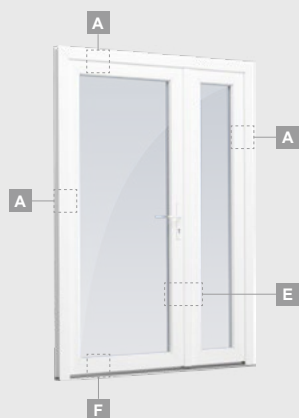

B

Одностворчатая входная дверь с 1 горизонтальным и 2 вертикальными импостами, с 2 секциями из ПВХ и 2 стеклянными секциями.

F

Входные двери

Система ELBRO

Одностворчатые, с открыванием внутрь

Двухкамерный (3 стекла) стеклопакет

Однокамерный (2 стекла) стеклопакет

Одностворчатая входная дверь со стеклянным полотном

Одностворчатая входная дверь с 1 горизонтальным импостом и 2 стеклянными секциями

Одностворчатая входная дверь с 1 горизонтальным и 2 вертикальными импостами, с 2 секциями из ПВХ и 2 стеклянными секциями.

Двухстворчатая входная дверь с пропорцией 1/3, с 2 горизонтальными и 2 вертикальными импостами, с 3 стеклянными секциями и 3 секциями из ПВХ

A

B

E

F

Входные двери

Двухстворчатые 1/3, с открыванием внутрь

Система ELBRO

Двухкамерный (3 стекла) стеклопакет

Однокамерный (2 стекла) стеклопакет

Двухстворчатая входная дверь с пропорцией 1/3, со стеклянными секциями

Двухстворчатая входная дверь с 4 горизонтальными импостами и 6 стеклянными секциями