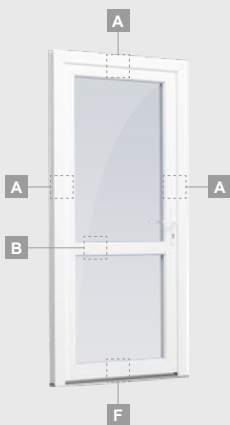

Входные двери

Одностворчатые, с открыванием наружу

Система ELBRO

Двухкамерный (3 стекла) стеклопакет

Однокамерный (2 стекла) стеклопакет

Одностворчатая входная дверь со стеклянным полотном

A

Одностворчатая входная дверь с 1 горизонтальным импостом и 2 стеклянными секциями

B

Одностворчатая входная дверь с 1 горизонтальным и 2 вертикальными импостами, с 2 секциями из ПВХ и 2 стеклянными секциями.

F

Входные двери

Система ELBRO

Одностворчатые, с открыванием внутрь

Двухкамерный (3 стекла) стеклопакет

Однокамерный (2 стекла) стеклопакет

Одностворчатая входная дверь со стеклянным полотном

Одностворчатая входная дверь с 1 горизонтальным импостом и 2 стеклянными секциями

Одностворчатая входная дверь с 1 горизонтальным и 2 вертикальными импостами, с 2 секциями из ПВХ и 2 стеклянными секциями.

Одностворчатая входная дверь, объединенная с витринным окном. Створка с 2 горизонтальными импостами и стеклянными секциями.

Одностворчатая входная дверь, объединенная с 2 витринными окнами. Створка с 1 горизонтальным импостом, 1 стеклянной секцией и 1 секцией из ПВХ, витринные окна со стеклянными секциями.