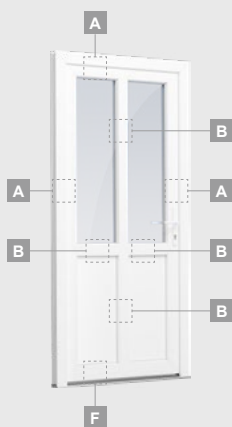

**B**

Одностворчатая входная дверь с 1 горизонтальным и 2 вертикальными импостами, с 2 секциями из ПВХ и 2 стеклянными секциями.

**F**

# Входные двери

Система EURO70

Одностворчатые, с открыванием внутрь

Двухкамерный (3 стекла) стеклопакет

Однокамерный (2 стекла) стеклопакет

Одностворчатая входная дверь со стеклянным полотном

**A**

Одностворчатая входная дверь с 1 горизонтальным импостом и 2 стеклянными секциями

Одностворчатая входная дверь, объединенная с витринным окном. Створка с 2 горизонтальными импостами и стеклянными секциями.

Одностворчатая входная дверь, объединенная с 2 витринными окнами. Створка с 1 горизонтальным импостом, 1 стеклянной секцией и 1 секцией из ПВХ, витринные окна со стеклянными секциями.