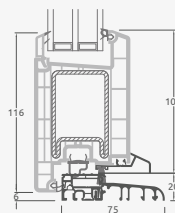

Входные двери

Система EURO70

Комбинированные, с открыванием внутрь

Двухкамерный (3 стекла) стеклопакет

Однокамерный (2 стекла) стеклопакет

Одностворчатая входная дверь со стеклянным полотном, объединенная с витринным окном.

Одностворчатая входная дверь, объединенная с витринным окном. Створка с 2 горизонтальными импостами и стеклянными секциями.

Одностворчатая входная дверь, объединенная с 2 витринными окнами. Створка с 1 горизонтальным импостом, 1 стеклянной секцией и 1 секцией из ПВХ, витринные окна со стеклянными секциями.

A

B

C

D

F