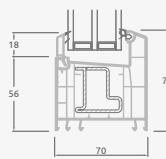

Входные двери

Система EURO70

Комбинированные, с открыванием внутрь

Двухкамерный (3 стекла) стеклопакет

Однокамерный (2 стекла) стеклопакет

Одностворчатая входная дверь со стеклянным полотном, объединенная с витринным окном.

Одностворчатая входная дверь, объединенная с витринным окном. Створка с 2 горизонтальными импостами и стеклянными секциями.

Одностворчатая входная дверь, объединенная с 2 витринными окнами. Створка с 1 горизонтальным импостом, 1 стеклянной секцией и 1 секцией из ПВХ, витринные окна со стеклянными секциями.

A

B

C

D

F