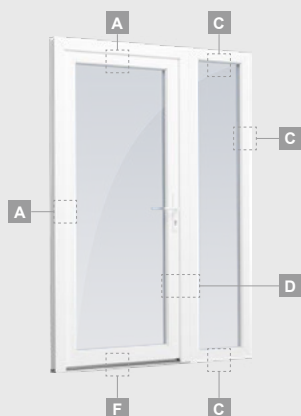

**B**

Одностворчатая входная дверь с 1 горизонтальным и 2 вертикальными импостами, с 2 секциями из ПВХ и 2 стеклянными секциями.

**F**

# Входные двери

Комбинированные, с открыванием наружу

Система EURO70

Двухкамерный (3 стекла) стеклопакет

Однокамерный (2 стекла) стеклопакет

Одностворчатая входная дверь со стеклянным полотном, объединенная с витринным окном.

Одностворчатая входная дверь, объединенная с витринным окном. Створка с 2 горизонтальными импостами и стеклянными секциями.

Одностворчатая входная дверь, объединенная с 2 витринными окнами. Створка с 1 горизонтальным импостом, 1 стеклянной секцией и 1 секцией из ПВХ, витринные окна со стеклянными секциями.