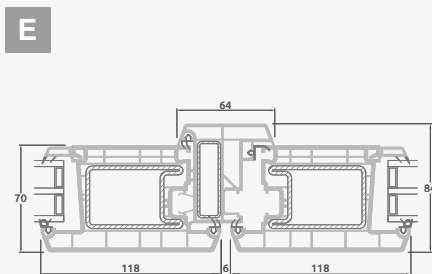

## Двухстворчатые 1/3, с открыванием наружу

### Система EURO70

Двухкамерный (3 стекла) стеклопакет

Однокамерный (2 стекла) стеклопакет

Двухстворчатая входная дверь с пропорцией 1/3, со стеклянными секциями

Двухстворчатая входная дверь с 4 горизонтальными импостами и 6 стеклянными секциями

Двухстворчатая входная дверь с пропорцией 1/3, с 2 горизонтальными и 2 вертикальными импостами, с 3 стеклянными секциями и 3 секциями из ПВХ