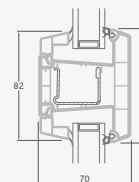

**B**

Одностворчатая входная дверь с 1 горизонтальным и 2 вертикальными импостами, с 2 секциями из ПВХ и 2 стеклянными секциями.

**F**

## Двухстворчатые 1/3, с открыванием наружу

Двухстворчатая входная дверь с пропорцией 1/3, с 2 горизонтальными и 2 вертикальными импостами, с 3 стеклянными секциями и 3 секциями из ПВХ