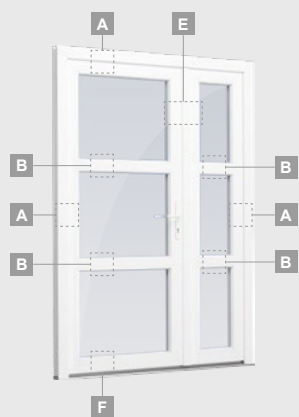

**B**

Одностворчатая входная дверь с 1 горизонтальным и 2 вертикальными импостами, с 2 секциями из ПВХ и 2 стеклянными секциями.

**F**

# Входные двери

## Двухстворчатые 1/3, с открыванием внутрь

Система EURO70

Двухкамерный (3 стекла) стеклопакет

Однокамерный (2 стекла) стеклопакет

Двухстворчатая входная дверь с пропорцией 1/3, со стеклянными секциями

Двухстворчатая входная дверь с 4 горизонтальными импостами и 6 стеклянными секциями