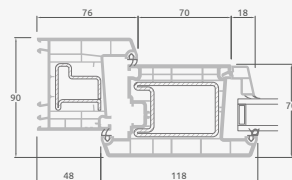

**B**

Одностворчатая входная дверь с 1 горизонтальным и 2 вертикальными импостами, с 2 секциями из ПВХ и 2 стеклянными секциями.

**F**

Одностворчатая входная дверь, объединенная с витринным окном. Створка с 2 горизонтальными импостами и стеклянными секциями.

Одностворчатая входная дверь, объединенная с 2 витринными окнами. Створка с 1 горизонтальным импостом, 1 стеклянной секцией и 1 секцией из ПВХ, витринные окна со стеклянными секциями.