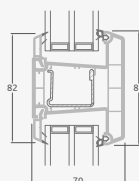

**B**

Одностворчатая входная дверь с 1 горизонтальным и 2 вертикальными импостами, с 2 секциями из ПВХ и 2 стеклянными секциями.

**F**