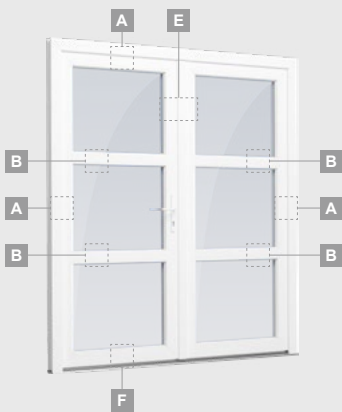

Двухстворчатая входная дверь с 4 горизонтальными импостами и 6 стеклянными секциями