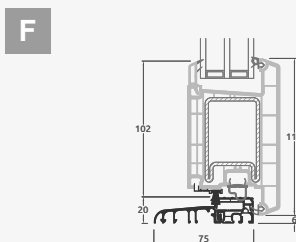

Одностворчатая входная дверь, объединенная с витринным окном. Створка с 2 горизонтальными импостами и стеклянными секциями.

Одностворчатая входная дверь, объединенная с 2 витринными окнами. Створка с 1 горизонтальным импостом, 1 стеклянной секцией и 1 секцией из ПВХ, витринные окна со стеклянными секциями.