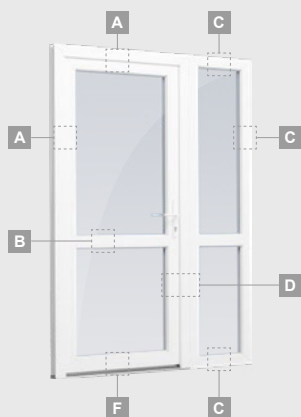

**B**

Одностворчатая входная дверь с 1 горизонтальным и 2 вертикальными импостами, с 2 секциями из ПВХ и 2 стеклянными секциями.

**F**

# Входные двери

Комбинированные, с открыванием наружу

Система EURO70

Двухкамерный (3 стекла) стеклопакет

Однокамерный (2 стекла) стеклопакет

Одностворчатая входная дверь со стеклянным полотном, объединенная с витринным окном.

Одностворчатая входная дверь, объединенная с витринным окном. Створка с 2 горизонтальными импостами и стеклянными секциями.

Одностворчатая входная дверь, объединенная с 2 витринными окнами. Створка с 1 горизонтальным импостом, 1 стеклянной секцией и 1 секцией из ПВХ, витринные окна со стеклянными секциями.