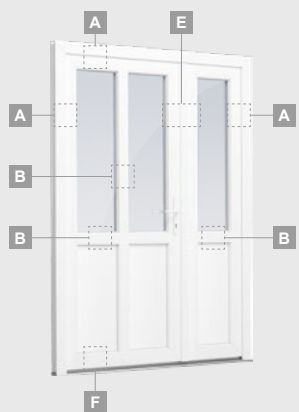

Двухстворчатая входная дверь с пропорцией 1/3, с 2 горизонтальными и 2 вертикальными импостами, с 3 стеклянными секциями и 3 секциями из ПВХ