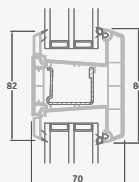

**B**

Одностворчатая входная дверь с 1 горизонтальным и 2 вертикальными импостами, с 2 секциями из ПВХ и 2 стеклянными секциями.

**F**

Двухстворчатая входная дверь с 2 горизонтальными импостами Н1050 и 4 вертикальными импостами, с 4 стеклянными секциями и 4 секциями из ПВХ

**A**

**B**

**E**

**F**