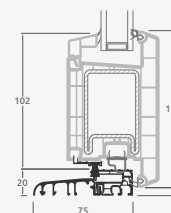

## Двухстворчатые 1/3, с открыванием наружу

Двухстворчатая входная дверь с пропорцией 1/3, с 2 горизонтальными и 2 вертикальными импостами, с 3 стеклянными секциями и 3 секциями из ПВХ