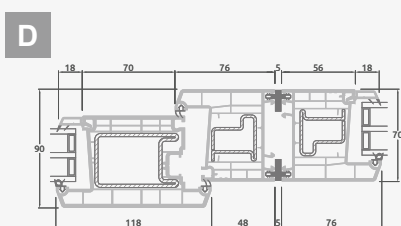

**B**

Одностворчатая входная дверь с 1 горизонтальным и 2 вертикальными импостами, с 2 секциями из ПВХ и 2 стеклянными секциями.

**F**

Одностворчатая входная дверь, объединенная с витринным окном. Створка с 2 горизонтальными импостами и стеклянными секциями.

Одностворчатая входная дверь, объединенная с 2 витринными окнами. Створка с 1 горизонтальным импостом, 1 стеклянной секцией и 1 секцией из ПВХ, витринные окна со стеклянными секциями.