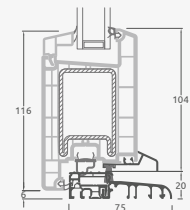

Двухстворчатая входная дверь с 2 горизонтальными импостами Н1050 и 4 вертикальными импостами, с 4 стеклянными секциями и 4 секциями из ПВХ

**A**

**B**

**E**

**F**

## Двухстворчатые 1/3, с открыванием наружу