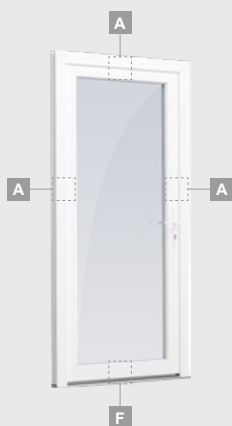

# Входные двери

Одностворчатые, с открыванием наружу

Система EURO70

Двухкамерный (3 стекла) стеклопакет

Однокамерный (2 стекла) стеклопакет

Одностворчатая входная дверь со стеклянным полотном

**A**

Одностворчатая входная дверь с 1 горизонтальным импостом и 2 стеклянными секциями

**B**

Одностворчатая входная дверь с 1 горизонтальным и 2 вертикальными импостами, с 2 секциями из ПВХ и 2 стеклянными секциями.

**F**

Двухстворчатая входная дверь с пропорцией 1/3, с 2 горизонтальными и 2 вертикальными импостами, с 3 стеклянными секциями и 3 секциями из ПВХ