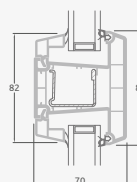

**B**

Одностворчатая входная дверь с 1 горизонтальным и 2 вертикальными импостами, с 2 секциями из ПВХ и 2 стеклянными секциями.

**F**

Одностворчатая входная дверь, объединенная с витринным окном. Створка с 2 горизонтальными импостами и стеклянными секциями.

Одностворчатая входная дверь, объединенная с 2 витринными окнами. Створка с 1 горизонтальным импостом, 1 стеклянной секцией и 1 секцией из ПВХ, витринные окна со стеклянными секциями.