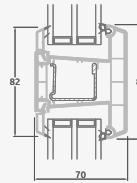

## Двухстворчатые 1/1, с открыванием внутрь

Двухстворчатая входная дверь с 2 горизонтальными импостами Н1050 и 4 вертикальными импостами, с 4 стеклянными секциями и 4 секциями из ПВХ

**A**

**B**

**E**

**F**