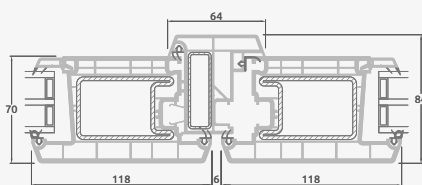

Двухстворчатая входная дверь с 2 горизонтальными импостами Н1050 и 4 вертикальными импостами, с 4 стеклянными секциями и 4 секциями из ПВХ

**A**

**B**

**E**

**F**