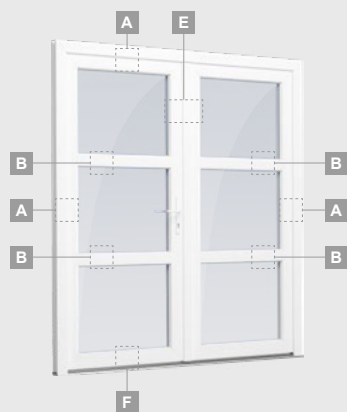

**B**

Одностворчатая входная дверь с 1 горизонтальным и 2 вертикальными импостами, с 2 секциями из ПВХ и 2 стеклянными секциями.

**F**

Одностворчатая входная дверь, объединенная с витринным окном. Створка с 2 горизонтальными импостами и стеклянными секциями.

Одностворчатая входная дверь, объединенная с 2 витринными окнами. Створка с 1 горизонтальным импостом, 1 стеклянной секцией и 1 секцией из ПВХ, витринные окна со стеклянными секциями.

# Входные двери

Система EURO70

Двухстворчатые 1/1, с открыванием наружу

Двухкамерный (3 стекла) стеклопакет

Однокамерный (2 стекла) стеклопакет

Двухстворчатая входная дверь со стеклянными секциями

Двухстворчатая входная дверь с 4 горизонтальными импостами и 6 стеклянными секциями