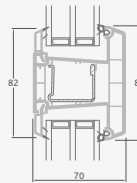

Входные двери

Система EURO70

Комбинированные, с открыванием внутрь

Двухкамерный (3 стекла) стеклопакет

Однокамерный (2 стекла) стеклопакет

Одностворчатая входная дверь со стеклянным полотном, объединенная с витринным окном.

Одностворчатая входная дверь, объединенная с витринным окном. Створка с 2 горизонтальными импостами и стеклянными секциями.

Одностворчатая входная дверь, объединенная с 2 витринными окнами. Створка с 1 горизонтальным импостом, 1 стеклянной секцией и 1 секцией из ПВХ, витринные окна со стеклянными секциями.

A

B

C

D

F