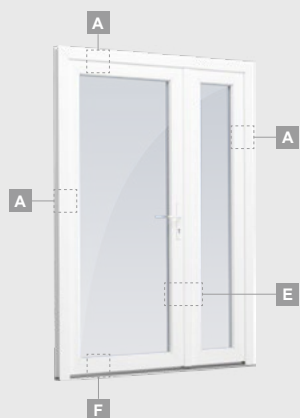

Входные двери

Двухстворчатые 1/3, с открыванием наружу

Система EURO70

Двухкамерный (3 стекла) стеклопакет

Однокамерный (2 стекла) стеклопакет

Двухстворчатая входная дверь с пропорцией 1/3, со стеклянными секциями