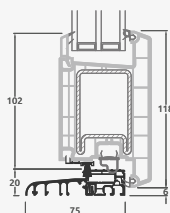

Двухстворчатая входная дверь с 2 горизонтальными импостами Н1050 и 4 вертикальными импостами, с 4 стеклянными секциями и 4 секциями из ПВХ

**A**

**B**

**E**

**F**