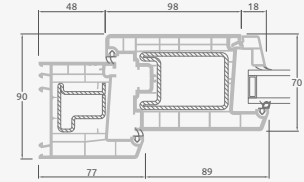

Одностворчатая входная дверь, объединенная с 2 витринными окнами. Створка с 1 горизонтальным импостом, 1 стеклянной секцией и 1 секцией из ПВХ, витринные окна со стеклянными секциями.

A