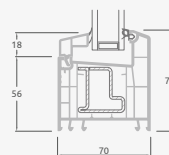

**B**

Одностворчатая входная дверь с 1 горизонтальным и 2 вертикальными импостами, с 2 секциями из ПВХ и 2 стеклянными секциями.

**F**

Одностворчатая входная дверь, объединенная с витринным окном. Створка с 2 горизонтальными импостами и стеклянными секциями.

Одностворчатая входная дверь, объединенная с 2 витринными окнами. Створка с 1 горизонтальным импостом, 1 стеклянной секцией и 1 секцией из ПВХ, витринные окна со стеклянными секциями.