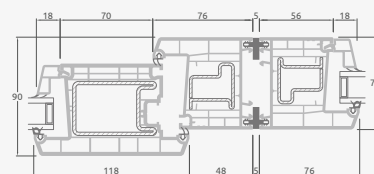

**B**

Одностворчатая входная дверь с 1 горизонтальным и 2 вертикальными импостами, с 2 секциями из ПВХ и 2 стеклянными секциями.

**F**

Одностворчатая входная дверь, объединенная с витринным окном. Створка с 2 горизонтальными импостами и стеклянными секциями.

Одностворчатая входная дверь, объединенная с 2 витринными окнами. Створка с 1 горизонтальным импостом, 1 стеклянной секцией и 1 секцией из ПВХ, витринные окна со стеклянными секциями.