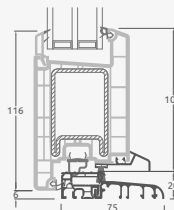

Двухстворчатая входная дверь с 2 горизонтальными импостами Н1050 и 4 вертикальными импостами, с 4 стеклянными секциями и 4 секциями из ПВХ

**A**

**B**

**E**

**F**

## Двухстворчатые 1/3, с открыванием наружу