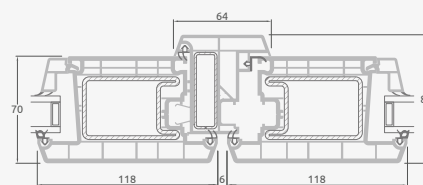

Двухстворчатая входная дверь с 2 горизонтальными импостами Н1050 и 4 вертикальными импостами, с 4 стеклянными секциями и 4 секциями из ПВХ

**A**

**B**

**E**

**F**