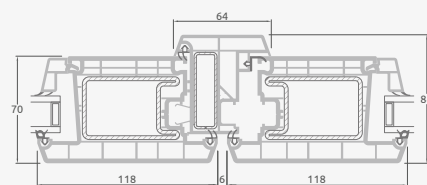

## Двухстворчатые 1/3, с открыванием наружу

### Система EURO70

Двухкамерный (3 стекла) стеклопакет

Однокамерный (2 стекла) стеклопакет

Двухстворчатая входная дверь с пропорцией 1/3, со стеклянными секциями

Двухстворчатая входная дверь с 4 горизонтальными импостами и 6 стеклянными секциями

Двухстворчатая входная дверь с пропорцией 1/3, с 2 горизонтальными и 2 вертикальными импостами, с 3 стеклянными секциями и 3 секциями из ПВХ