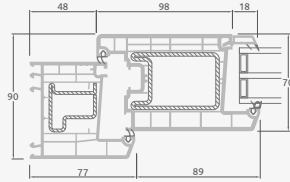

Одностворчатая входная дверь, объединенная с 2 витринными окнами. Створка с 1 горизонтальным импостом, 1 стеклянной секцией и 1 секцией из ПВХ, витринные окна со стеклянными секциями.

A