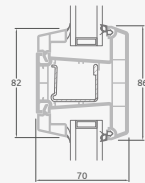

Входные двери

Система EURO70

Комбинированные, с открыванием внутрь

Двухкамерный (3 стекла) стеклопакет

Однокамерный (2 стекла) стеклопакет

Одностворчатая входная дверь со стеклянным полотном, объединенная с витринным окном.

Одностворчатая входная дверь, объединенная с витринным окном. Створка с 2 горизонтальными импостами и стеклянными секциями.

Одностворчатая входная дверь, объединенная с 2 витринными окнами. Створка с 1 горизонтальным импостом, 1 стеклянной секцией и 1 секцией из ПВХ, витринные окна со стеклянными секциями.

A

B

C

D

F