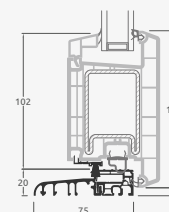

**B**

Одностворчатая входная дверь с 1 горизонтальным и 2 вертикальными импостами, с 2 секциями из ПВХ и 2 стеклянными секциями.

**F**