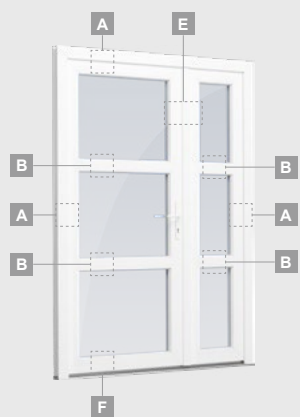

Двухстворчатая входная дверь с 4 горизонтальными импостами и 6 стеклянными секциями