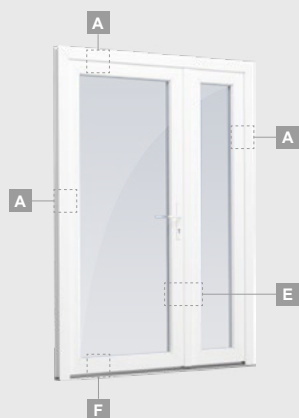

Входные двери

Двухстворчатые 1/3, с открыванием внутрь

Система EURO70

Двухкамерный (3 стекла) стеклопакет

Однокамерный (2 стекла) стеклопакет

Двухстворчатая входная дверь с пропорцией 1/3, со стеклянными секциями