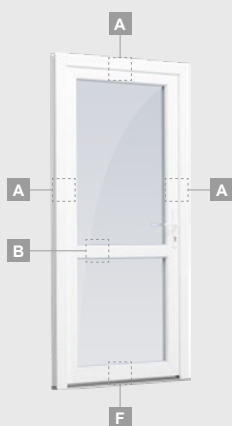

# Входные двери

Одностворчатые, с открыванием наружу

Система EURO70

Двухкамерный (3 стекла) стеклопакет

Однокамерный (2 стекла) стеклопакет

Одностворчатая входная дверь со стеклянным полотном

**A**

Одностворчатая входная дверь с 1 горизонтальным импостом и 2 стеклянными секциями

**B**

Одностворчатая входная дверь с 1 горизонтальным и 2 вертикальными импостами, с 2 секциями из ПВХ и 2 стеклянными секциями.

**F**

Одностворчатая входная дверь, объединенная с витринным окном. Створка с 2 горизонтальными импостами и стеклянными секциями.

Одностворчатая входная дверь, объединенная с 2 витринными окнами. Створка с 1 горизонтальным импостом, 1 стеклянной секцией и 1 секцией из ПВХ, витринные окна со стеклянными секциями.