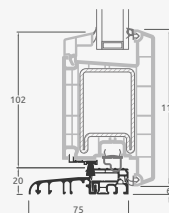

Одностворчатая входная дверь, объединенная с витринным окном. Створка с 2 горизонтальными импостами и стеклянными секциями.

Одностворчатая входная дверь, объединенная с 2 витринными окнами. Створка с 1 горизонтальным импостом, 1 стеклянной секцией и 1 секцией из ПВХ, витринные окна со стеклянными секциями.