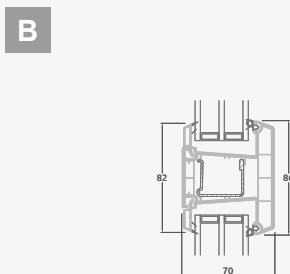

## Двухстворчатые 1/3, с открыванием наружу

Двухстворчатая входная дверь с пропорцией 1/3, с 2 горизонтальными и 2 вертикальными импостами, с 3 стеклянными секциями и 3 секциями из ПВХ