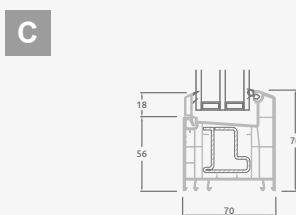

Входные двери

Комбинированные, с открыванием наружу

Система EURO70

Двухкамерный (3 стекла) стеклопакет

Однокамерный (2 стекла) стеклопакет

Одностворчатая входная дверь со стеклянным полотном, объединенная с витринным окном.

Одностворчатая входная дверь, объединенная с витринным окном. Створка с 2 горизонтальными импостами и стеклянными секциями.

Одностворчатая входная дверь, объединенная с 2 витринными окнами. Створка с 1 горизонтальным импостом, 1 стеклянной секцией и 1 секцией из ПВХ, витринные окна со стеклянными секциями.