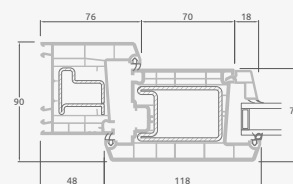

## Двухстворчатые 1/3, с открыванием наружу

### Система EURO70

Двухкамерный (3 стекла) стеклопакет

Однокамерный (2 стекла) стеклопакет

Двухстворчатая входная дверь с пропорцией 1/3, со стеклянными секциями

Двухстворчатая входная дверь с 4 горизонтальными импостами и 6 стеклянными секциями

Двухстворчатая входная дверь с пропорцией 1/3, с 2 горизонтальными и 2 вертикальными импостами, с 3 стеклянными секциями и 3 секциями из ПВХ