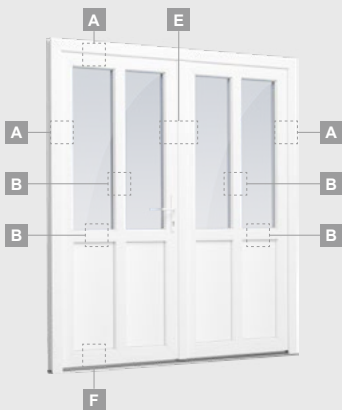

**B**

Одностворчатая входная дверь с 1 горизонтальным и 2 вертикальными импостами, с 2 секциями из ПВХ и 2 стеклянными секциями.

**F**

# Входные двери

### Система EURO70

Двухкамерный (3 стекла) стеклопакет

Однокамерный (2 стекла) стеклопакет

Двухстворчатая входная дверь со стеклянными секциями

Двухстворчатая входная дверь с 4 горизонтальными импостами и 6 стеклянными секциями