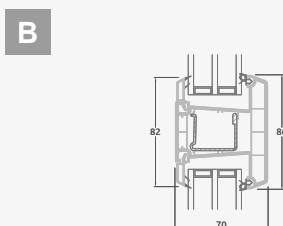

**B**

Одностворчатая входная дверь с 1 горизонтальным и 2 вертикальными импостами, с 2 секциями из ПВХ и 2 стеклянными секциями.

**F**

Одностворчатая входная дверь, объединенная с витринным окном. Створка с 2 горизонтальными импостами и стеклянными секциями.

Одностворчатая входная дверь, объединенная с 2 витринными окнами. Створка с 1 горизонтальным импостом, 1 стеклянной секцией и 1 секцией из ПВХ, витринные окна со стеклянными секциями.