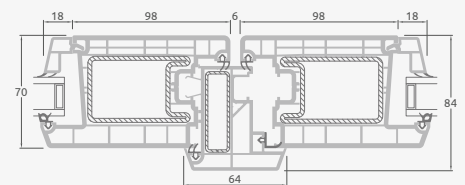

**B**

Одностворчатая входная дверь с 1 горизонтальным и 2 вертикальными импостами, с 2 секциями из ПВХ и 2 стеклянными секциями.

**F**

Двухстворчатая входная дверь с 2 горизонтальными импостами Н1050 и 4 вертикальными импостами, с 4 стеклянными секциями и 4 секциями из ПВХ

**A**

**B**

**E**

**F**