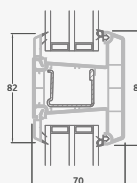

**B**

Одностворчатая входная дверь с 1 горизонтальным и 2 вертикальными импостами, с 2 секциями из ПВХ и 2 стеклянными секциями.

**F**