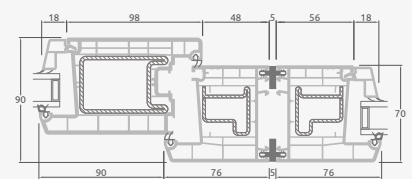

Входные двери

Система EURO70

Комбинированные, с открыванием внутрь

Двухкамерный (3 стекла) стеклопакет

Однокамерный (2 стекла) стеклопакет

Одностворчатая входная дверь со стеклянным полотном, объединенная с витринным окном.

Одностворчатая входная дверь, объединенная с витринным окном. Створка с 2 горизонтальными импостами и стеклянными секциями.

Одностворчатая входная дверь, объединенная с 2 витринными окнами. Створка с 1 горизонтальным импостом, 1 стеклянной секцией и 1 секцией из ПВХ, витринные окна со стеклянными секциями.

A

B

C

D

F