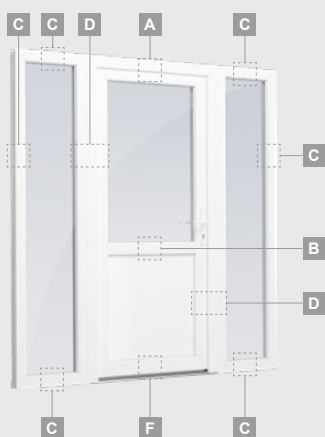

**B**

Одностворчатая входная дверь с 1 горизонтальным и 2 вертикальными импостами, с 2 секциями из ПВХ и 2 стеклянными секциями.

**F**

# Входные двери

Комбинированные, с открыванием наружу

Система EURO70

Двухкамерный (3 стекла) стеклопакет

Однокамерный (2 стекла) стеклопакет

Одностворчатая входная дверь со стеклянным полотном, объединенная с витринным окном.

Одностворчатая входная дверь, объединенная с витринным окном. Створка с 2 горизонтальными импостами и стеклянными секциями.

Одностворчатая входная дверь, объединенная с 2 витринными окнами. Створка с 1 горизонтальным импостом, 1 стеклянной секцией и 1 секцией из ПВХ, витринные окна со стеклянными секциями.