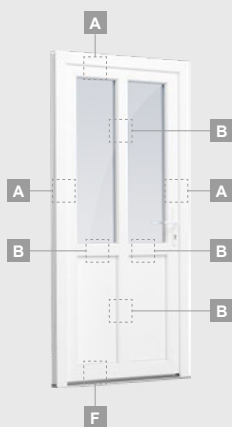

# Входные двери

Одностворчатые, с открыванием наружу

Система EURO70

Двухкамерный (3 стекла) стеклопакет

Однокамерный (2 стекла) стеклопакет

Одностворчатая входная дверь со стеклянным полотном

**A**

Одностворчатая входная дверь с 1 горизонтальным импостом и 2 стеклянными секциями

**B**

Одностворчатая входная дверь с 1 горизонтальным и 2 вертикальными импостами, с 2 секциями из ПВХ и 2 стеклянными секциями.

**F**

Одностворчатая входная дверь, объединенная с витринным окном. Створка с 2 горизонтальными импостами и стеклянными секциями.

Одностворчатая входная дверь, объединенная с 2 витринными окнами. Створка с 1 горизонтальным импостом, 1 стеклянной секцией и 1 секцией из ПВХ, витринные окна со стеклянными секциями.