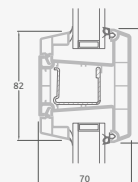

**B**

Одностворчатая входная дверь с 1 горизонтальным и 2 вертикальными импостами, с 2 секциями из ПВХ и 2 стеклянными секциями.

**F**

Двухстворчатая входная дверь с 2 горизонтальными импостами Н1050 и 4 вертикальными импостами, с 4 стеклянными секциями и 4 секциями из ПВХ

**A**

**B**

**E**

**F**