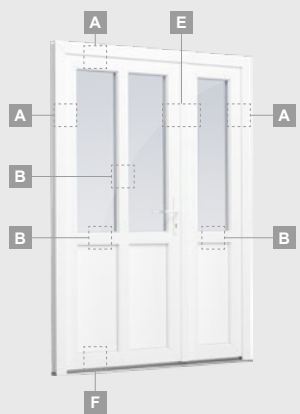

# Входные двери

Одностворчатые, с открыванием наружу

Система EURO70

Двухкамерный (3 стекла) стеклопакет

Однокамерный (2 стекла) стеклопакет

Одностворчатая входная дверь со стеклянным полотном

**A**

Одностворчатая входная дверь с 1 горизонтальным импостом и 2 стеклянными секциями

**B**

Одностворчатая входная дверь с 1 горизонтальным и 2 вертикальными импостами, с 2 секциями из ПВХ и 2 стеклянными секциями.

**F**

### Система EURO70

Двухкамерный (3 стекла) стеклопакет

Однокамерный (2 стекла) стеклопакет

Двухстворчатая входная дверь с пропорцией 1/3, со стеклянными секциями

Двухстворчатая входная дверь с 4 горизонтальными импостами и 6 стеклянными секциями