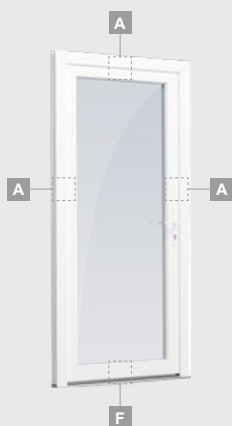

Входные двери

Система EURO70

Одностворчатые, с открыванием внутрь

Двухкамерный (3 стекла) стеклопакет

Однокамерный (2 стекла) стеклопакет

Одностворчатая входная дверь со стеклянным полотном

A