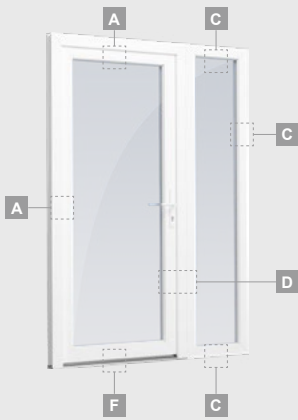

Входные двери

Система EURO70

Комбинированные, с открыванием внутрь

Двухкамерный (3 стекла) стеклопакет

Однокамерный (2 стекла) стеклопакет

Одностворчатая входная дверь со стеклянным полотном, объединенная с витринным окном.