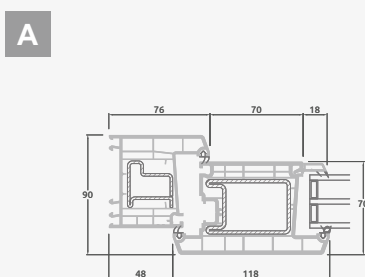

**B**

Одностворчатая входная дверь с 1 горизонтальным и 2 вертикальными импостами, с 2 секциями из ПВХ и 2 стеклянными секциями.

**F**

## Двухстворчатые 1/3, с открыванием наружу

### Система EURO70

Двухкамерный (3 стекла) стеклопакет

Однокамерный (2 стекла) стеклопакет

Двухстворчатая входная дверь с пропорцией 1/3, со стеклянными секциями

Двухстворчатая входная дверь с 4 горизонтальными импостами и 6 стеклянными секциями

Двухстворчатая входная дверь с пропорцией 1/3, с 2 горизонтальными и 2 вертикальными импостами, с 3 стеклянными секциями и 3 секциями из ПВХ