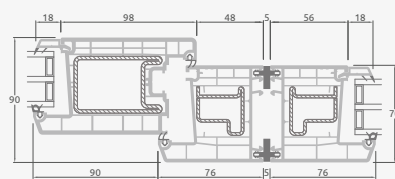

Входные двери

Система EURO70

Комбинированные, с открыванием внутрь

Двухкамерный (3 стекла) стеклопакет

Однокамерный (2 стекла) стеклопакет

Одностворчатая входная дверь со стеклянным полотном, объединенная с витринным окном.

Одностворчатая входная дверь, объединенная с витринным окном. Створка с 2 горизонтальными импостами и стеклянными секциями.

Одностворчатая входная дверь, объединенная с 2 витринными окнами. Створка с 1 горизонтальным импостом, 1 стеклянной секцией и 1 секцией из ПВХ, витринные окна со стеклянными секциями.

A

B

C

D

F