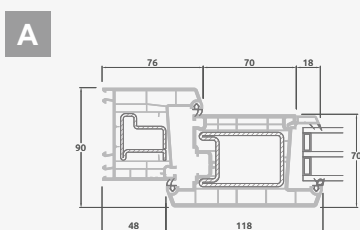

**B**

Одностворчатая входная дверь с 1 горизонтальным и 2 вертикальными импостами, с 2 секциями из ПВХ и 2 стеклянными секциями.

**F**

Одностворчатая входная дверь, объединенная с витринным окном. Створка с 2 горизонтальными импостами и стеклянными секциями.

Одностворчатая входная дверь, объединенная с 2 витринными окнами. Створка с 1 горизонтальным импостом, 1 стеклянной секцией и 1 секцией из ПВХ, витринные окна со стеклянными секциями.