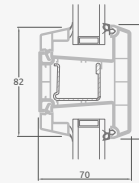

**B**

Одностворчатая входная дверь с 1 горизонтальным и 2 вертикальными импостами, с 2 секциями из ПВХ и 2 стеклянными секциями.

**F**

Двухстворчатая входная дверь с 2 горизонтальными импостами Н1050 и 4 вертикальными импостами, с 4 стеклянными секциями и 4 секциями из ПВХ

**A**

**B**

**E**

**F**