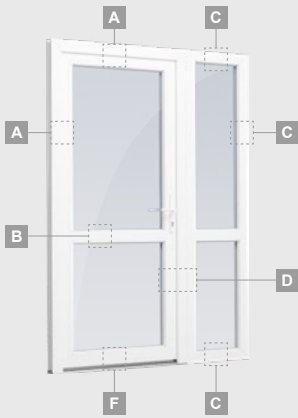

**B**

Одностворчатая входная дверь с 1 горизонтальным и 2 вертикальными импостами, с 2 секциями из ПВХ и 2 стеклянными секциями.

**F**

Одностворчатая входная дверь, объединенная с витринным окном. Створка с 2 горизонтальными импостами и стеклянными секциями.

Одностворчатая входная дверь, объединенная с 2 витринными окнами. Створка с 1 горизонтальным импостом, 1 стеклянной секцией и 1 секцией из ПВХ, витринные окна со стеклянными секциями.

# Входные двери

Система EURO70

Комбинированные, с открыванием внутрь

Двухкамерный (3 стекла) стеклопакет

Однокамерный (2 стекла) стеклопакет

Одностворчатая входная дверь со стеклянным полотном, объединенная с витринным окном.