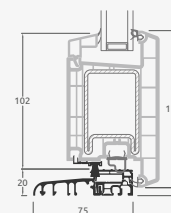

Двухстворчатая входная дверь с 2 горизонтальными импостами Н1050 и 4 вертикальными импостами, с 4 стеклянными секциями и 4 секциями из ПВХ

**A**

**B**

**E**

**F**