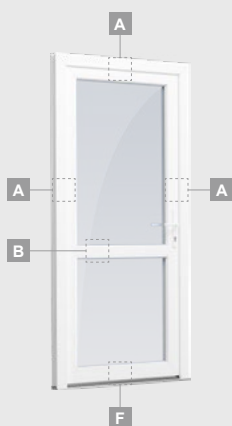

**B**

Одностворчатая входная дверь с 1 горизонтальным и 2 вертикальными импостами, с 2 секциями из ПВХ и 2 стеклянными секциями.

**F**

# Входные двери

Система EURO70

Одностворчатые, с открыванием внутрь

Двухкамерный (3 стекла) стеклопакет

Однокамерный (2 стекла) стеклопакет

Одностворчатая входная дверь со стеклянным полотном

**A**

Одностворчатая входная дверь с 1 горизонтальным импостом и 2 стеклянными секциями

Одностворчатая входная дверь, объединенная с витринным окном. Створка с 2 горизонтальными импостами и стеклянными секциями.

Одностворчатая входная дверь, объединенная с 2 витринными окнами. Створка с 1 горизонтальным импостом, 1 стеклянной секцией и 1 секцией из ПВХ, витринные окна со стеклянными секциями.