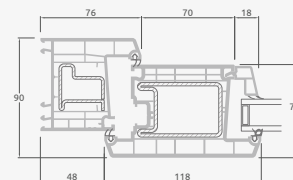

Двухстворчатая входная дверь с 2 горизонтальными импостами Н1050 и 4 вертикальными импостами, с 4 стеклянными секциями и 4 секциями из ПВХ

**A**

**B**

**E**

**F**