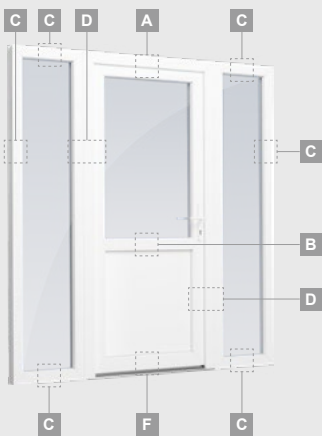

**B**

Одностворчатая входная дверь с 1 горизонтальным и 2 вертикальными импостами, с 2 секциями из ПВХ и 2 стеклянными секциями.

**F**

Одностворчатая входная дверь, объединенная с витринным окном. Створка с 2 горизонтальными импостами и стеклянными секциями.

Одностворчатая входная дверь, объединенная с 2 витринными окнами. Створка с 1 горизонтальным импостом, 1 стеклянной секцией и 1 секцией из ПВХ, витринные окна со стеклянными секциями.

# Входные двери

Система EURO70

Комбинированные, с открыванием внутрь

Двухкамерный (3 стекла) стеклопакет

Однокамерный (2 стекла) стеклопакет

Одностворчатая входная дверь со стеклянным полотном, объединенная с витринным окном.