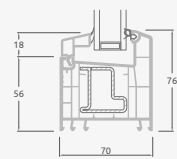

Входные двери

Система EURO70

Комбинированные, с открыванием внутрь

Двухкамерный (3 стекла) стеклопакет

Однокамерный (2 стекла) стеклопакет

Одностворчатая входная дверь со стеклянным полотном, объединенная с витринным окном.

Одностворчатая входная дверь, объединенная с витринным окном. Створка с 2 горизонтальными импостами и стеклянными секциями.

Одностворчатая входная дверь, объединенная с 2 витринными окнами. Створка с 1 горизонтальным импостом, 1 стеклянной секцией и 1 секцией из ПВХ, витринные окна со стеклянными секциями.

A

B

C

D

F