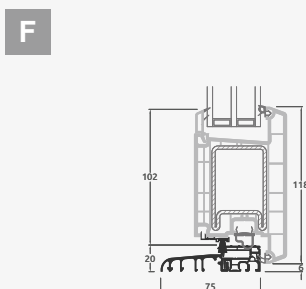

## Двухстворчатые 1/3, с открыванием наружу

Двухстворчатая входная дверь с пропорцией 1/3, с 2 горизонтальными и 2 вертикальными импостами, с 3 стеклянными секциями и 3 секциями из ПВХ