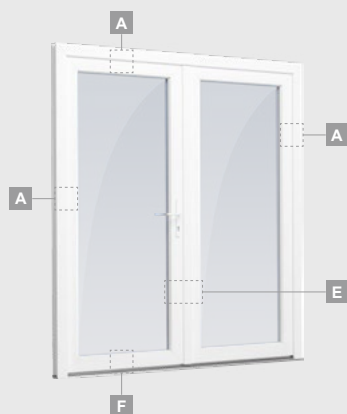

**B**

Одностворчатая входная дверь с 1 горизонтальным и 2 вертикальными импостами, с 2 секциями из ПВХ и 2 стеклянными секциями.

**F**

Одностворчатая входная дверь, объединенная с витринным окном. Створка с 2 горизонтальными импостами и стеклянными секциями.

Одностворчатая входная дверь, объединенная с 2 витринными окнами. Створка с 1 горизонтальным импостом, 1 стеклянной секцией и 1 секцией из ПВХ, витринные окна со стеклянными секциями.

# Входные двери

Система EURO70

Двухстворчатые 1/1, с открыванием наружу

Двухкамерный (3 стекла) стеклопакет

Однокамерный (2 стекла) стеклопакет

Двухстворчатая входная дверь со стеклянными секциями

Двухстворчатая входная дверь с 4 горизонтальными импостами и 6 стеклянными секциями