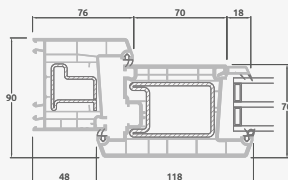

Двухстворчатая входная дверь с 2 горизонтальными импостами Н1050 и 4 вертикальными импостами, с 4 стеклянными секциями и 4 секциями из ПВХ

**A**

**B**

**E**

**F**