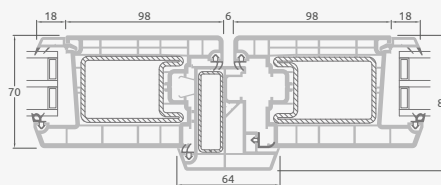

**B**

Одностворчатая входная дверь с 1 горизонтальным и 2 вертикальными импостами, с 2 секциями из ПВХ и 2 стеклянными секциями.

**F**

Двухстворчатая входная дверь с 2 горизонтальными импостами Н1050 и 4 вертикальными импостами, с 4 стеклянными секциями и 4 секциями из ПВХ

**A**

**B**

**E**

**F**