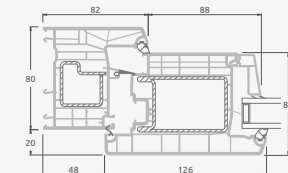

**B**

Одностворчатая входная дверь с 1 горизонтальным и 2 вертикальными импостами, с 2 секциями из ПВХ и 2 стеклянными секциями.

**F**

## Двухстворчатые 1/3, с открыванием наружу

Система SYNEGO

Двухкамерный (3 стекла) стеклопакет

Однокамерный (2 стекла) стеклопакет

Двухстворчатая входная дверь с пропорцией 1/3, со стеклянными секциями

Двухстворчатая входная дверь с 4 горизонтальными импостами и 6 стеклянными секциями

Двухстворчатая входная дверь с пропорцией 1/3, с 2 горизонтальными и 2 вертикальными импостами, с 3 стеклянными секциями и 3 секциями из ПВХ

**A**

**B**

**E**

**F**