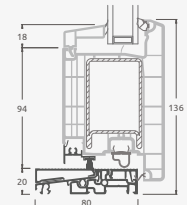

# Входные двери

Одностворчатые, с открыванием наружу

Система SYNEGO

Двухкамерный (3 стекла) стеклопакет

Однокамерный (2 стекла) стеклопакет

Одностворчатая входная дверь со стеклянным полотном

**A**

Одностворчатая входная дверь с 1 горизонтальным импостом и 2 стеклянными секциями

**B**

Одностворчатая входная дверь с 1 горизонтальным и 2 вертикальными импостами, с 2 секциями из ПВХ и 2 стеклянными секциями.

**F**