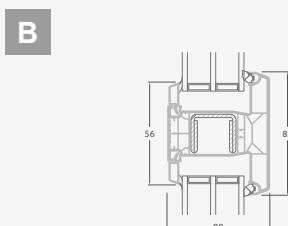

Одностворчатая входная дверь, объединенная с витринным окном. Створка с 2 горизонтальными импостами и стеклянными секциями.

Одностворчатая входная дверь, объединенная с 2 витринными окнами. Створка с 1 горизонтальным импостом, 1 стеклянной секцией и 1 секцией из ПВХ, витринные окна со стеклянными секциями.