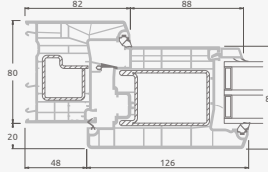

Входные двери

Комбинированные, с открыванием наружу

Система SYNEGO

Двухкамерный (3 стекла) стеклопакет

Однокамерный (2 стекла) стеклопакет

Одностворчатая входная дверь со стеклянным полотном, объединенная с витринным окном.

Одностворчатая входная дверь, объединенная с витринным окном. Створка с 2 горизонтальными импостами и стеклянными секциями.

Одностворчатая входная дверь, объединенная с 2 витринными окнами. Створка с 1 горизонтальным импостом, 1 стеклянной секцией и 1 секцией из ПВХ, витринные окна со стеклянными секциями.

A

B

C

D

F

A

B

C

D

F