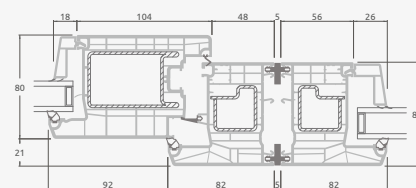

**B**

Одностворчатая входная дверь с 1 горизонтальным и 2 вертикальными импостами, с 2 секциями из ПВХ и 2 стеклянными секциями.

**F**

# Входные двери

Комбинированные, с открыванием внутрь

Система SYNEGO

Двухкамерный (3 стекла) стеклопакет

Однокамерный (2 стекла) стеклопакет

Одностворчатая входная дверь со стеклянным полотном, объединенная с витринным окном.

Одностворчатая входная дверь, объединенная с витринным окном. Створка с 2 горизонтальными импостами и стеклянными секциями.

Одностворчатая входная дверь, объединенная с 2 витринными окнами. Створка с 1 горизонтальным импостом, 1 стеклянной секцией и 1 секцией из ПВХ, витринные окна со стеклянными секциями.