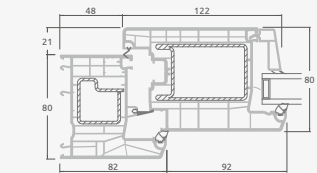

**B**

Одностворчатая входная дверь с 1 горизонтальным и 2 вертикальными импостами, с 2 секциями из ПВХ и 2 стеклянными секциями.

**F**

## Двухстворчатые 1/1, с открыванием внутрь

Система SYNEGO

Двухкамерный (3 стекла) стеклопакет

Однокамерный (2 стекла) стеклопакет

Двухстворчатая входная дверь со стеклянными секциями

Двухстворчатая входная дверь с 4 горизонтальными импостами и 6 стеклянными секциями

Двухстворчатая входная дверь с 2 горизонтальными импостами Н1050 и 4 вертикальными импостами, с 4 стеклянными секциями и 4 секциями из ПВХ

**A**

**B**

**E**

**F**