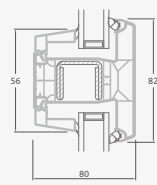

**B**

Одностворчатая входная дверь с 1 горизонтальным и 2 вертикальными импостами, с 2 секциями из ПВХ и 2 стеклянными секциями.

**F**

# Входные двери

Система SYNEGO

Двухстворчатые 1/1, с открыванием наружу

Двухкамерный (3 стекла) стеклопакет

Однокамерный (2 стекла) стеклопакет

Двухстворчатая входная дверь со стеклянными секциями

Двухстворчатая входная дверь с 4 горизонтальными импостами и 6 стеклянными секциями

Двухстворчатая входная дверь с 2 горизонтальными импостами Н1050 и 4 вертикальными импостами, с 4 стеклянными секциями и 4 секциями из ПВХ

**A**

**B**

**E**

**F**