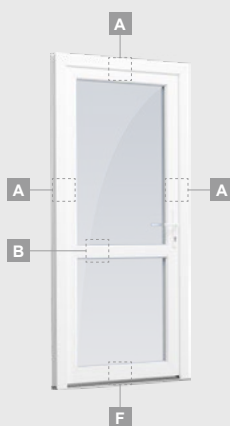

**B**

Одностворчатая входная дверь с 1 горизонтальным и 2 вертикальными импостами, с 2 секциями из ПВХ и 2 стеклянными секциями.

**F**

# Входные двери

Одностворчатые, с открыванием внутрь

Система SYNEGO

Двухкамерный (3 стекла) стеклопакет

Однокамерный (2 стекла) стеклопакет

Одностворчатая входная дверь со стеклянным полотном

**A**

Одностворчатая входная дверь с 1 горизонтальным импостом и 2 стеклянными секциями

Одностворчатая входная дверь, объединенная с витринным окном. Створка с 2 горизонтальными импостами и стеклянными секциями.

Одностворчатая входная дверь, объединенная с 2 витринными окнами. Створка с 1 горизонтальным импостом, 1 стеклянной секцией и 1 секцией из ПВХ, витринные окна со стеклянными секциями.