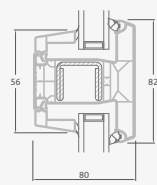

Входные двери

Комбинированные, с открыванием наружу

Система SYNEGO

Двухкамерный (3 стекла) стеклопакет

Однокамерный (2 стекла) стеклопакет

Одностворчатая входная дверь со стеклянным полотном, объединенная с витринным окном.

Одностворчатая входная дверь, объединенная с витринным окном. Створка с 2 горизонтальными импостами и стеклянными секциями.

Одностворчатая входная дверь, объединенная с 2 витринными окнами. Створка с 1 горизонтальным импостом, 1 стеклянной секцией и 1 секцией из ПВХ, витринные окна со стеклянными секциями.

A

B

C

D

F

A

B

C

D

F