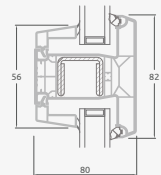

# Входные двери

Одностворчатые, с открыванием наружу

Система SYNEGO

Двухкамерный (3 стекла) стеклопакет

Однокамерный (2 стекла) стеклопакет

Одностворчатая входная дверь со стеклянным полотном

**A**

Одностворчатая входная дверь с 1 горизонтальным импостом и 2 стеклянными секциями

**B**

Одностворчатая входная дверь с 1 горизонтальным и 2 вертикальными импостами, с 2 секциями из ПВХ и 2 стеклянными секциями.

**F**