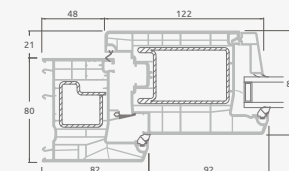

**B**

Одностворчатая входная дверь с 1 горизонтальным и 2 вертикальными импостами, с 2 секциями из ПВХ и 2 стеклянными секциями.

**F**

# Входные двери

Одностворчатые, с открыванием внутрь

Система SYNEGO

Двухкамерный (3 стекла) стеклопакет

Однокамерный (2 стекла) стеклопакет

Одностворчатая входная дверь со стеклянным полотном

**A**

Одностворчатая входная дверь с 1 горизонтальным импостом и 2 стеклянными секциями