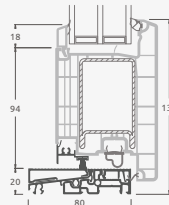

# Входные двери

Одностворчатые, с открыванием наружу

Система SYNEGO

Двухкамерный (3 стекла) стеклопакет

Однокамерный (2 стекла) стеклопакет

Одностворчатая входная дверь со стеклянным полотном

**A**

Одностворчатая входная дверь с 1 горизонтальным импостом и 2 стеклянными секциями

**B**

Одностворчатая входная дверь с 1 горизонтальным и 2 вертикальными импостами, с 2 секциями из ПВХ и 2 стеклянными секциями.

**F**