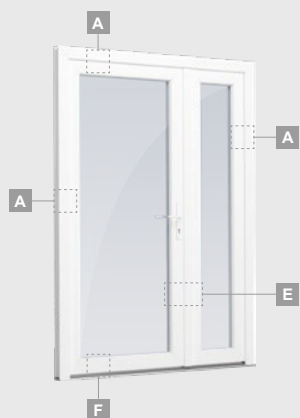

Входные двери

Двухстворчатые 1/3, с открыванием внутрь

Система SYNEGO

Двухкамерный (3 стекла) стеклопакет

Однокамерный (2 стекла) стеклопакет

Двухстворчатая входная дверь с пропорцией 1/3, со стеклянными секциями