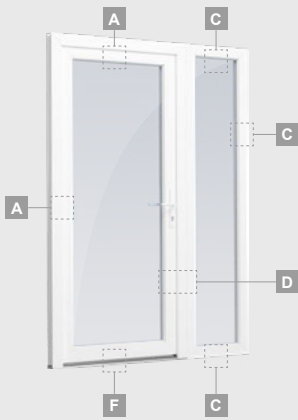

**B**

Одностворчатая входная дверь с 1 горизонтальным и 2 вертикальными импостами, с 2 секциями из ПВХ и 2 стеклянными секциями.

**F**

# Входные двери

Комбинированные, с открыванием наружу

Система SYNEGO

Двухкамерный (3 стекла) стеклопакет

Однокамерный (2 стекла) стеклопакет

Одностворчатая входная дверь со стеклянным полотном, объединенная с витринным окном.

Одностворчатая входная дверь, объединенная с витринным окном. Створка с 2 горизонтальными импостами и стеклянными секциями.

Одностворчатая входная дверь, объединенная с 2 витринными окнами. Створка с 1 горизонтальным импостом, 1 стеклянной секцией и 1 секцией из ПВХ, витринные окна со стеклянными секциями.