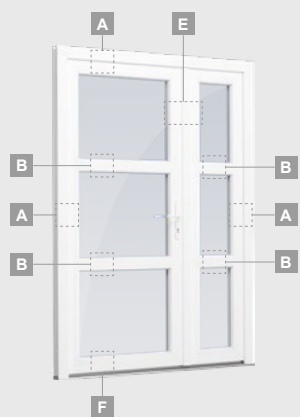

**B**

Одностворчатая входная дверь с 1 горизонтальным и 2 вертикальными импостами, с 2 секциями из ПВХ и 2 стеклянными секциями.

**F**

# Входные двери

## Двухстворчатые 1/3, с открыванием внутрь

Система SYNEGO

Двухкамерный (3 стекла) стеклопакет

Однокамерный (2 стекла) стеклопакет

Двухстворчатая входная дверь с пропорцией 1/3, со стеклянными секциями

Двухстворчатая входная дверь с 4 горизонтальными импостами и 6 стеклянными секциями