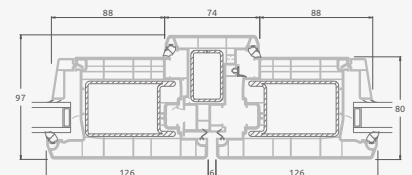

**B**

Одностворчатая входная дверь с 1 горизонтальным и 2 вертикальными импостами, с 2 секциями из ПВХ и 2 стеклянными секциями.

**F**

# Входные двери

Система SYNEGO

Двухстворчатые 1/1, с открыванием наружу

Двухкамерный (3 стекла) стеклопакет

Однокамерный (2 стекла) стеклопакет

Двухстворчатая входная дверь со стеклянными секциями

Двухстворчатая входная дверь с 4 горизонтальными импостами и 6 стеклянными секциями

Двухстворчатая входная дверь с 2 горизонтальными импостами Н1050 и 4 вертикальными импостами, с 4 стеклянными секциями и 4 секциями из ПВХ

**A**

**B**

**E**

**F**