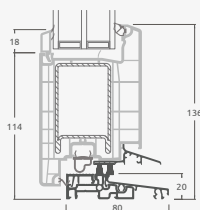

**B**

Одностворчатая входная дверь с 1 горизонтальным и 2 вертикальными импостами, с 2 секциями из ПВХ и 2 стеклянными секциями.

**F**

# Входные двери

Одностворчатые, с открыванием внутрь

Система SYNEGO

Двухкамерный (3 стекла) стеклопакет

Однокамерный (2 стекла) стеклопакет

Одностворчатая входная дверь со стеклянным полотном

**A**

Одностворчатая входная дверь с 1 горизонтальным импостом и 2 стеклянными секциями