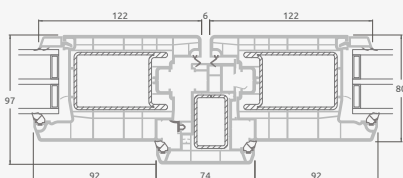

**B**

Одностворчатая входная дверь с 1 горизонтальным и 2 вертикальными импостами, с 2 секциями из ПВХ и 2 стеклянными секциями.

**F**

## Двухстворчатые 1/3, с открыванием внутрь

Система SYNEGO

Двухкамерный (3 стекла) стеклопакет

Однокамерный (2 стекла) стеклопакет

Двухстворчатая входная дверь с пропорцией 1/3, со стеклянными секциями

Двухстворчатая входная дверь с 4 горизонтальными импостами и 6 стеклянными секциями

Двухстворчатая входная дверь с пропорцией 1/3, с 2 горизонтальными и 2 вертикальными импостами, с 3 стеклянными секциями и 3 секциями из ПВХ

**A**

**B**

**E**

**F**