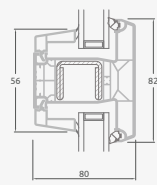

**B**

Одностворчатая входная дверь с 1 горизонтальным и 2 вертикальными импостами, с 2 секциями из ПВХ и 2 стеклянными секциями.

**F**

## Двухстворчатые 1/1, с открыванием внутрь

Система SYNEGO

Двухкамерный (3 стекла) стеклопакет

Однокамерный (2 стекла) стеклопакет

Двухстворчатая входная дверь со стеклянными секциями

Двухстворчатая входная дверь с 4 горизонтальными импостами и 6 стеклянными секциями

Двухстворчатая входная дверь с 2 горизонтальными импостами Н1050 и 4 вертикальными импостами, с 4 стеклянными секциями и 4 секциями из ПВХ

**A**

**B**

**E**

**F**