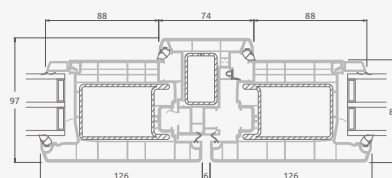

**B**

Одностворчатая входная дверь с 1 горизонтальным и 2 вертикальными импостами, с 2 секциями из ПВХ и 2 стеклянными секциями.

**F**

## Двухстворчатые 1/3, с открыванием наружу

Система SYNEGO

Двухкамерный (3 стекла) стеклопакет

Однокамерный (2 стекла) стеклопакет

Двухстворчатая входная дверь с пропорцией 1/3, со стеклянными секциями

Двухстворчатая входная дверь с 4 горизонтальными импостами и 6 стеклянными секциями

Двухстворчатая входная дверь с пропорцией 1/3, с 2 горизонтальными и 2 вертикальными импостами, с 3 стеклянными секциями и 3 секциями из ПВХ

**A**

**B**

**E**

**F**