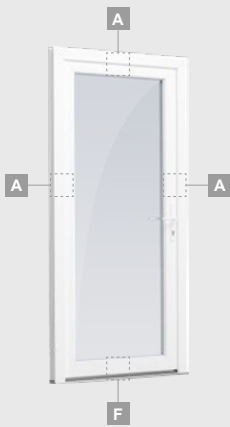

# Входные двери

Одностворчатые, с открыванием наружу

Система SYNEGO

Двухкамерный (3 стекла) стеклопакет

Однокамерный (2 стекла) стеклопакет

Одностворчатая входная дверь со стеклянным полотном

**A**

Одностворчатая входная дверь с 1 горизонтальным импостом и 2 стеклянными секциями

**B**

Одностворчатая входная дверь с 1 горизонтальным и 2 вертикальными импостами, с 2 секциями из ПВХ и 2 стеклянными секциями.

**F**

# Входные двери

Одностворчатые, с открыванием внутрь

Система SYNEGO

Двухкамерный (3 стекла) стеклопакет

Однокамерный (2 стекла) стеклопакет

Одностворчатая входная дверь со стеклянным полотном

**A**

Одностворчатая входная дверь с 1 горизонтальным импостом и 2 стеклянными секциями