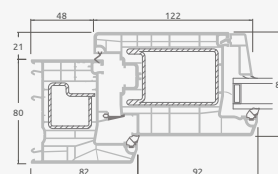

**B**

Одностворчатая входная дверь с 1 горизонтальным и 2 вертикальными импостами, с 2 секциями из ПВХ и 2 стеклянными секциями.

**F**

# Входные двери

Комбинированные, с открыванием внутрь

Система SYNEGO

Двухкамерный (3 стекла) стеклопакет

Однокамерный (2 стекла) стеклопакет

Одностворчатая входная дверь со стеклянным полотном, объединенная с витринным окном.

Одностворчатая входная дверь, объединенная с витринным окном. Створка с 2 горизонтальными импостами и стеклянными секциями.

Одностворчатая входная дверь, объединенная с 2 витринными окнами. Створка с 1 горизонтальным импостом, 1 стеклянной секцией и 1 секцией из ПВХ, витринные окна со стеклянными секциями.