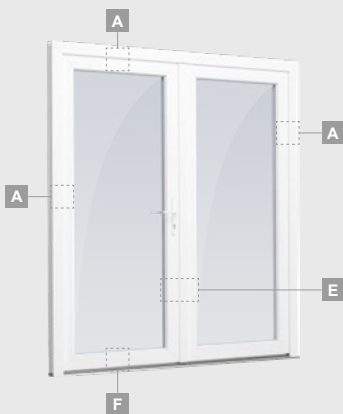

**B**

Одностворчатая входная дверь с 1 горизонтальным и 2 вертикальными импостами, с 2 секциями из ПВХ и 2 стеклянными секциями.

**F**

# Входные двери

Комбинированные, с открыванием внутрь

Система SYNEGO

Двухкамерный (3 стекла) стеклопакет

Однокамерный (2 стекла) стеклопакет

Одностворчатая входная дверь со стеклянным полотном, объединенная с витринным окном.

Одностворчатая входная дверь, объединенная с витринным окном. Створка с 2 горизонтальными импостами и стеклянными секциями.

Одностворчатая входная дверь, объединенная с 2 витринными окнами. Створка с 1 горизонтальным импостом, 1 стеклянной секцией и 1 секцией из ПВХ, витринные окна со стеклянными секциями.

# Входные двери

Система SYNEGO

Двухстворчатые 1/1, с открыванием наружу

Двухкамерный (3 стекла) стеклопакет

Однокамерный (2 стекла) стеклопакет

Двухстворчатая входная дверь со стеклянными секциями

Двухстворчатая входная дверь с 4 горизонтальными импостами и 6 стеклянными секциями