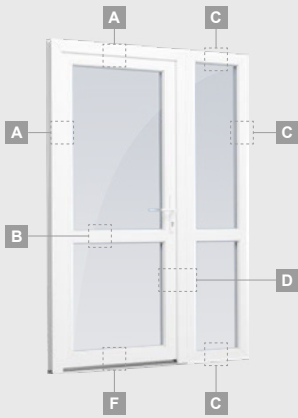

**B**

Одностворчатая входная дверь с 1 горизонтальным и 2 вертикальными импостами, с 2 секциями из ПВХ и 2 стеклянными секциями.

**F**

# Входные двери

Комбинированные, с открыванием наружу

Система SYNEGO

Двухкамерный (3 стекла) стеклопакет

Однокамерный (2 стекла) стеклопакет

Одностворчатая входная дверь со стеклянным полотном, объединенная с витринным окном.

Одностворчатая входная дверь, объединенная с витринным окном. Створка с 2 горизонтальными импостами и стеклянными секциями.

Одностворчатая входная дверь, объединенная с 2 витринными окнами. Створка с 1 горизонтальным импостом, 1 стеклянной секцией и 1 секцией из ПВХ, витринные окна со стеклянными секциями.