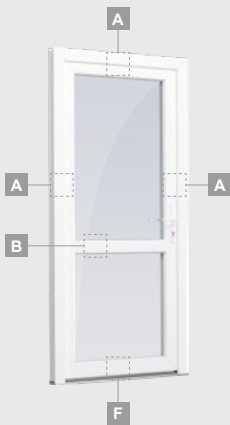

# Входные двери

Одностворчатые, с открыванием наружу

Система SYNEGO

Двухкамерный (3 стекла) стеклопакет

Однокамерный (2 стекла) стеклопакет

Одностворчатая входная дверь со стеклянным полотном

**A**

Одностворчатая входная дверь с 1 горизонтальным импостом и 2 стеклянными секциями

**B**

Одностворчатая входная дверь с 1 горизонтальным и 2 вертикальными импостами, с 2 секциями из ПВХ и 2 стеклянными секциями.

**F**

# Входные двери

Одностворчатые, с открыванием внутрь

Система SYNEGO

Двухкамерный (3 стекла) стеклопакет

Однокамерный (2 стекла) стеклопакет

Одностворчатая входная дверь со стеклянным полотном

**A**

Одностворчатая входная дверь с 1 горизонтальным импостом и 2 стеклянными секциями