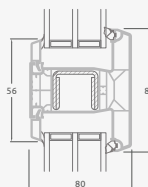

**B**

Одностворчатая входная дверь с 1 горизонтальным и 2 вертикальными импостами, с 2 секциями из ПВХ и 2 стеклянными секциями.

**F**

## Двухстворчатые 1/3, с открыванием внутрь

Система SYNEGO

Двухкамерный (3 стекла) стеклопакет

Однокамерный (2 стекла) стеклопакет

Двухстворчатая входная дверь с пропорцией 1/3, со стеклянными секциями

Двухстворчатая входная дверь с 4 горизонтальными импостами и 6 стеклянными секциями

Двухстворчатая входная дверь с пропорцией 1/3, с 2 горизонтальными и 2 вертикальными импостами, с 3 стеклянными секциями и 3 секциями из ПВХ

**A**

**B**

**E**

**F**