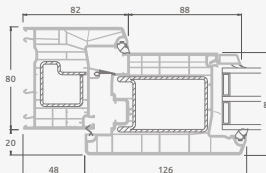

**B**

Одностворчатая входная дверь с 1 горизонтальным и 2 вертикальными импостами, с 2 секциями из ПВХ и 2 стеклянными секциями.

**F**

## Двухстворчатые 1/3, с открыванием наружу

Система SYNEGO

Двухкамерный (3 стекла) стеклопакет

Однокамерный (2 стекла) стеклопакет

Двухстворчатая входная дверь с пропорцией 1/3, со стеклянными секциями

Двухстворчатая входная дверь с 4 горизонтальными импостами и 6 стеклянными секциями

Двухстворчатая входная дверь с пропорцией 1/3, с 2 горизонтальными и 2 вертикальными импостами, с 3 стеклянными секциями и 3 секциями из ПВХ

**A**

**B**

**E**

**F**