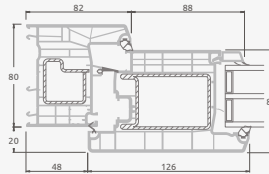

# Входные двери

Одностворчатые, с открыванием наружу

Система SYNEGO

Двухкамерный (3 стекла) стеклопакет

Однокамерный (2 стекла) стеклопакет

Одностворчатая входная дверь со стеклянным полотном

**A**

Одностворчатая входная дверь с 1 горизонтальным импостом и 2 стеклянными секциями

**B**

Одностворчатая входная дверь с 1 горизонтальным и 2 вертикальными импостами, с 2 секциями из ПВХ и 2 стеклянными секциями.

**F**