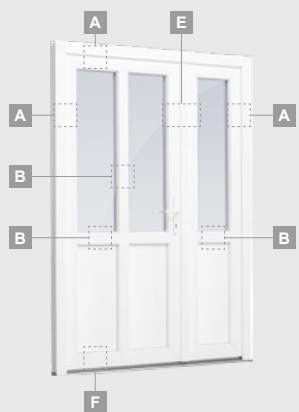

**B**

Одностворчатая входная дверь с 1 горизонтальным и 2 вертикальными импостами, с 2 секциями из ПВХ и 2 стеклянными секциями.

**F**

# Входные двери

## Двухстворчатые 1/3, с открыванием наружу

Система SYNEGO

Двухкамерный (3 стекла) стеклопакет

Однокамерный (2 стекла) стеклопакет

Двухстворчатая входная дверь с пропорцией 1/3, со стеклянными секциями

Двухстворчатая входная дверь с 4 горизонтальными импостами и 6 стеклянными секциями