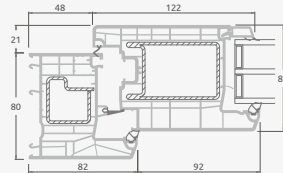

**B**

Одностворчатая входная дверь с 1 горизонтальным и 2 вертикальными импостами, с 2 секциями из ПВХ и 2 стеклянными секциями.

**F**

## Двухстворчатые 1/1, с открыванием внутрь

Система SYNEGO

Двухкамерный (3 стекла) стеклопакет

Однокамерный (2 стекла) стеклопакет

Двухстворчатая входная дверь со стеклянными секциями

Двухстворчатая входная дверь с 4 горизонтальными импостами и 6 стеклянными секциями

Двухстворчатая входная дверь с 2 горизонтальными импостами Н1050 и 4 вертикальными импостами, с 4 стеклянными секциями и 4 секциями из ПВХ

**A**

**B**

**E**

**F**