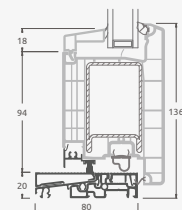

Двухстворчатая входная дверь с 2 горизонтальными импостами Н1050 и 4 вертикальными импостами, с 4 стеклянными секциями и 4 секциями из ПВХ

**A**

**B**

**E**

**F**