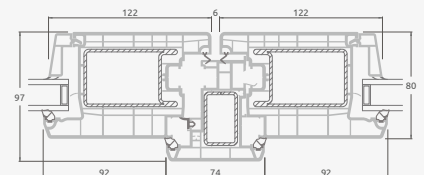

**B**

Одностворчатая входная дверь с 1 горизонтальным и 2 вертикальными импостами, с 2 секциями из ПВХ и 2 стеклянными секциями.

**F**

## Двухстворчатые 1/1, с открыванием внутрь

Система SYNEGO

Двухкамерный (3 стекла) стеклопакет

Однокамерный (2 стекла) стеклопакет

Двухстворчатая входная дверь со стеклянными секциями

Двухстворчатая входная дверь с 4 горизонтальными импостами и 6 стеклянными секциями

Двухстворчатая входная дверь с 2 горизонтальными импостами Н1050 и 4 вертикальными импостами, с 4 стеклянными секциями и 4 секциями из ПВХ

**A**

**B**

**E**

**F**