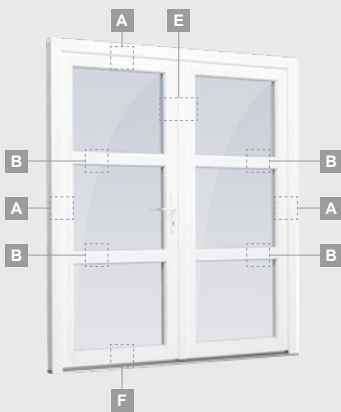

**B**

Одностворчатая входная дверь с 1 горизонтальным и 2 вертикальными импостами, с 2 секциями из ПВХ и 2 стеклянными секциями.

**F**

# Входные двери

## Двухстворчатые 1/1, с открыванием внутрь

Система SYNEGO

Двухкамерный (3 стекла) стеклопакет

Однокамерный (2 стекла) стеклопакет

Двухстворчатая входная дверь со стеклянными секциями

Двухстворчатая входная дверь с 4 горизонтальными импостами и 6 стеклянными секциями