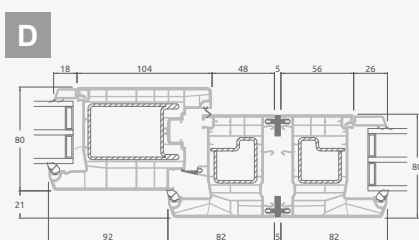

**B**

Одностворчатая входная дверь с 1 горизонтальным и 2 вертикальными импостами, с 2 секциями из ПВХ и 2 стеклянными секциями.

**F**

# Входные двери

Комбинированные, с открыванием внутрь

Система SYNEGO

Двухкамерный (3 стекла) стеклопакет

Однокамерный (2 стекла) стеклопакет

Одностворчатая входная дверь со стеклянным полотном, объединенная с витринным окном.

Одностворчатая входная дверь, объединенная с витринным окном. Створка с 2 горизонтальными импостами и стеклянными секциями.

Одностворчатая входная дверь, объединенная с 2 витринными окнами. Створка с 1 горизонтальным импостом, 1 стеклянной секцией и 1 секцией из ПВХ, витринные окна со стеклянными секциями.