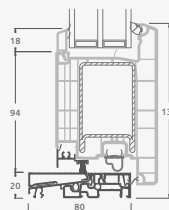

**B**

Одностворчатая входная дверь с 1 горизонтальным и 2 вертикальными импостами, с 2 секциями из ПВХ и 2 стеклянными секциями.

**F**

## Двухстворчатые 1/3, с открыванием наружу

Система SYNEGO

Двухкамерный (3 стекла) стеклопакет

Однокамерный (2 стекла) стеклопакет

Двухстворчатая входная дверь с пропорцией 1/3, со стеклянными секциями

Двухстворчатая входная дверь с 4 горизонтальными импостами и 6 стеклянными секциями

Двухстворчатая входная дверь с пропорцией 1/3, с 2 горизонтальными и 2 вертикальными импостами, с 3 стеклянными секциями и 3 секциями из ПВХ

**A**

**B**

**E**

**F**