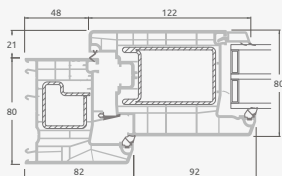

**B**

Одностворчатая входная дверь с 1 горизонтальным и 2 вертикальными импостами, с 2 секциями из ПВХ и 2 стеклянными секциями.

**F**

## Двухстворчатые 1/3, с открыванием внутрь

Система SYNEGO

Двухкамерный (3 стекла) стеклопакет

Однокамерный (2 стекла) стеклопакет

Двухстворчатая входная дверь с пропорцией 1/3, со стеклянными секциями

Двухстворчатая входная дверь с 4 горизонтальными импостами и 6 стеклянными секциями

Двухстворчатая входная дверь с пропорцией 1/3, с 2 горизонтальными и 2 вертикальными импостами, с 3 стеклянными секциями и 3 секциями из ПВХ

**A**

**B**

**E**

**F**