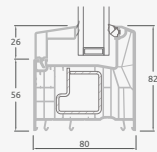

Входные двери

Комбинированные, с открыванием наружу

Система SYNEGO

Двухкамерный (3 стекла) стеклопакет

Однокамерный (2 стекла) стеклопакет

Одностворчатая входная дверь со стеклянным полотном, объединенная с витринным окном.

Одностворчатая входная дверь, объединенная с витринным окном. Створка с 2 горизонтальными импостами и стеклянными секциями.

Одностворчатая входная дверь, объединенная с 2 витринными окнами. Створка с 1 горизонтальным импостом, 1 стеклянной секцией и 1 секцией из ПВХ, витринные окна со стеклянными секциями.

A

B

C

D

F

A

B

C

D

F