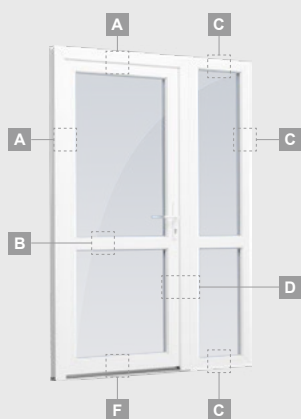

**B**

Одностворчатая входная дверь с 1 горизонтальным и 2 вертикальными импостами, с 2 секциями из ПВХ и 2 стеклянными секциями.

**F**

# Входные двери

Комбинированные, с открыванием внутрь

Система SYNEGO

Двухкамерный (3 стекла) стеклопакет

Однокамерный (2 стекла) стеклопакет

Одностворчатая входная дверь со стеклянным полотном, объединенная с витринным окном.

Одностворчатая входная дверь, объединенная с витринным окном. Створка с 2 горизонтальными импостами и стеклянными секциями.

Одностворчатая входная дверь, объединенная с 2 витринными окнами. Створка с 1 горизонтальным импостом, 1 стеклянной секцией и 1 секцией из ПВХ, витринные окна со стеклянными секциями.