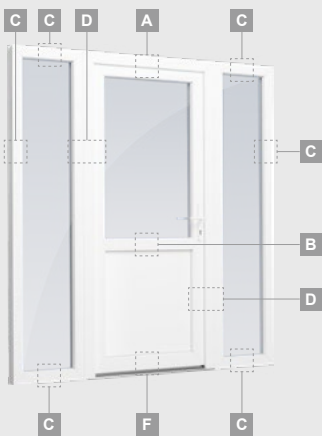

**B**

Одностворчатая входная дверь с 1 горизонтальным и 2 вертикальными импостами, с 2 секциями из ПВХ и 2 стеклянными секциями.

**F**

# Входные двери

Комбинированные, с открыванием наружу

Система SYNEGO

Двухкамерный (3 стекла) стеклопакет

Однокамерный (2 стекла) стеклопакет

Одностворчатая входная дверь со стеклянным полотном, объединенная с витринным окном.

Одностворчатая входная дверь, объединенная с витринным окном. Створка с 2 горизонтальными импостами и стеклянными секциями.

Одностворчатая входная дверь, объединенная с 2 витринными окнами. Створка с 1 горизонтальным импостом, 1 стеклянной секцией и 1 секцией из ПВХ, витринные окна со стеклянными секциями.