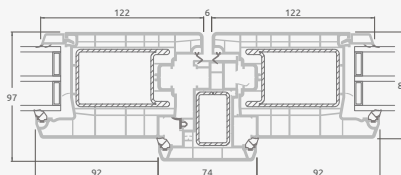

**B**

Одностворчатая входная дверь с 1 горизонтальным и 2 вертикальными импостами, с 2 секциями из ПВХ и 2 стеклянными секциями.

**F**

## Двухстворчатые 1/1, с открыванием внутрь

Система SYNEGO

Двухкамерный (3 стекла) стеклопакет

Однокамерный (2 стекла) стеклопакет

Двухстворчатая входная дверь со стеклянными секциями

Двухстворчатая входная дверь с 4 горизонтальными импостами и 6 стеклянными секциями

Двухстворчатая входная дверь с 2 горизонтальными импостами Н1050 и 4 вертикальными импостами, с 4 стеклянными секциями и 4 секциями из ПВХ

**A**

**B**

**E**

**F**

## Двухстворчатые 1/3, с открыванием наружу

Система SYNEGO

Двухкамерный (3 стекла) стеклопакет

Однокамерный (2 стекла) стеклопакет

Двухстворчатая входная дверь с пропорцией 1/3, со стеклянными секциями

Двухстворчатая входная дверь с 4 горизонтальными импостами и 6 стеклянными секциями