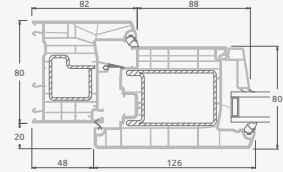

Входные двери

Комбинированные, с открыванием наружу

Система SYNEGO

Двухкамерный (3 стекла) стеклопакет

Однокамерный (2 стекла) стеклопакет

Одностворчатая входная дверь со стеклянным полотном, объединенная с витринным окном.

Одностворчатая входная дверь, объединенная с витринным окном. Створка с 2 горизонтальными импостами и стеклянными секциями.

Одностворчатая входная дверь, объединенная с 2 витринными окнами. Створка с 1 горизонтальным импостом, 1 стеклянной секцией и 1 секцией из ПВХ, витринные окна со стеклянными секциями.

A

B

C

D

F

A

B

C

D

F