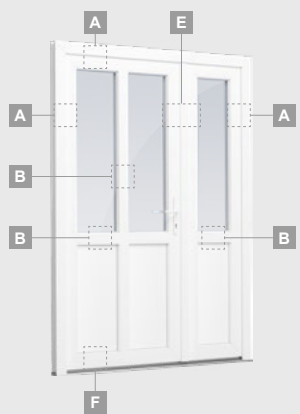

**B**

Одностворчатая входная дверь с 1 горизонтальным и 2 вертикальными импостами, с 2 секциями из ПВХ и 2 стеклянными секциями.

**F**

# Входные двери

## Двухстворчатые 1/3, с открыванием внутрь

Система SYNEGO

Двухкамерный (3 стекла) стеклопакет

Однокамерный (2 стекла) стеклопакет

Двухстворчатая входная дверь с пропорцией 1/3, со стеклянными секциями

Двухстворчатая входная дверь с 4 горизонтальными импостами и 6 стеклянными секциями