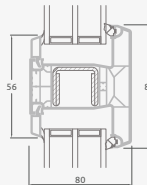

Входные двери

Комбинированные, с открыванием наружу

Система SYNEGO

Двухкамерный (3 стекла) стеклопакет

Однокамерный (2 стекла) стеклопакет

Одностворчатая входная дверь со стеклянным полотном, объединенная с витринным окном.

Одностворчатая входная дверь, объединенная с витринным окном. Створка с 2 горизонтальными импостами и стеклянными секциями.

Одностворчатая входная дверь, объединенная с 2 витринными окнами. Створка с 1 горизонтальным импостом, 1 стеклянной секцией и 1 секцией из ПВХ, витринные окна со стеклянными секциями.

A

B

C

D

F

A

B

C

D

F