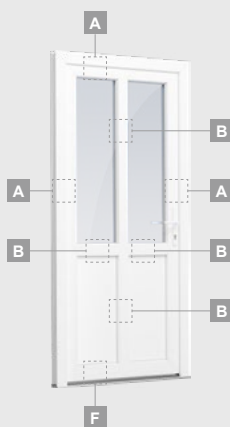

**B**

Одностворчатая входная дверь с 1 горизонтальным и 2 вертикальными импостами, с 2 секциями из ПВХ и 2 стеклянными секциями.

**F**

# Входные двери

Одностворчатые, с открыванием внутрь

Система SYNEGO

Двухкамерный (3 стекла) стеклопакет

Однокамерный (2 стекла) стеклопакет

Одностворчатая входная дверь со стеклянным полотном

**A**

Одностворчатая входная дверь с 1 горизонтальным импостом и 2 стеклянными секциями

Одностворчатая входная дверь, объединенная с витринным окном. Створка с 2 горизонтальными импостами и стеклянными секциями.

Одностворчатая входная дверь, объединенная с 2 витринными окнами. Створка с 1 горизонтальным импостом, 1 стеклянной секцией и 1 секцией из ПВХ, витринные окна со стеклянными секциями.