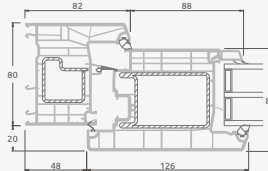

**B**

Одностворчатая входная дверь с 1 горизонтальным и 2 вертикальными импостами, с 2 секциями из ПВХ и 2 стеклянными секциями.

**F**

Одностворчатая входная дверь, объединенная с витринным окном. Створка с 2 горизонтальными импостами и стеклянными секциями.

Одностворчатая входная дверь, объединенная с 2 витринными окнами. Створка с 1 горизонтальным импостом, 1 стеклянной секцией и 1 секцией из ПВХ, витринные окна со стеклянными секциями.

# Входные двери

Система SYNEGO

Двухстворчатые 1/1, с открыванием наружу

Двухкамерный (3 стекла) стеклопакет

Однокамерный (2 стекла) стеклопакет

Двухстворчатая входная дверь со стеклянными секциями

Двухстворчатая входная дверь с 4 горизонтальными импостами и 6 стеклянными секциями

Двухстворчатая входная дверь с 2 горизонтальными импостами Н1050 и 4 вертикальными импостами, с 4 стеклянными секциями и 4 секциями из ПВХ

**A**

**B**

**E**

**F**