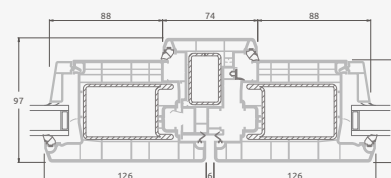

**B**

Одностворчатая входная дверь с 1 горизонтальным и 2 вертикальными импостами, с 2 секциями из ПВХ и 2 стеклянными секциями.

**F**

## Двухстворчатые 1/3, с открыванием наружу

Система SYNEGO

Двухкамерный (3 стекла) стеклопакет

Однокамерный (2 стекла) стеклопакет

Двухстворчатая входная дверь с пропорцией 1/3, со стеклянными секциями

Двухстворчатая входная дверь с 4 горизонтальными импостами и 6 стеклянными секциями

Двухстворчатая входная дверь с пропорцией 1/3, с 2 горизонтальными и 2 вертикальными импостами, с 3 стеклянными секциями и 3 секциями из ПВХ

**A**

**B**

**E**

**F**