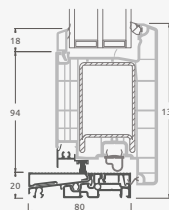

# Входные двери

Система SYNEGO

Двухстворчатые 1/1, с открыванием наружу

Двухкамерный (3 стекла) стеклопакет

Однокамерный (2 стекла) стеклопакет

Двухстворчатая входная дверь со стеклянными секциями

Двухстворчатая входная дверь с 4 горизонтальными импостами и 6 стеклянными секциями

Двухстворчатая входная дверь с 2 горизонтальными импостами Н1050 и 4 вертикальными импостами, с 4 стеклянными секциями и 4 секциями из ПВХ

**A**

**B**

**E**

**F**