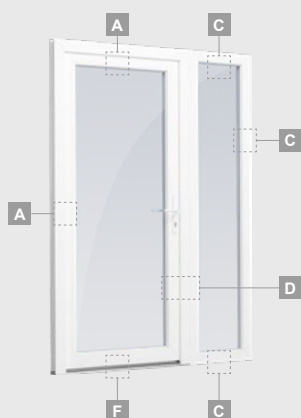

**B**

Одностворчатая входная дверь с 1 горизонтальным и 2 вертикальными импостами, с 2 секциями из ПВХ и 2 стеклянными секциями.

**F**

Одностворчатая входная дверь, объединенная с витринным окном. Створка с 2 горизонтальными импостами и стеклянными секциями.

Одностворчатая входная дверь, объединенная с 2 витринными окнами. Створка с 1 горизонтальным импостом, 1 стеклянной секцией и 1 секцией из ПВХ, витринные окна со стеклянными секциями.

# Входные двери

Комбинированные, с открыванием внутрь

Система SYNEGO

Двухкамерный (3 стекла) стеклопакет

Однокамерный (2 стекла) стеклопакет

Одностворчатая входная дверь со стеклянным полотном, объединенная с витринным окном.