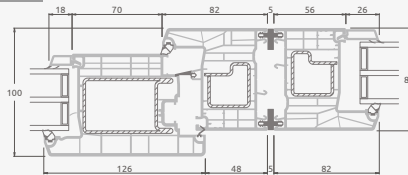

Входные двери

Комбинированные, с открыванием наружу

Система SYNEGO

Двухкамерный (3 стекла) стеклопакет

Однокамерный (2 стекла) стеклопакет

Одностворчатая входная дверь со стеклянным полотном, объединенная с витринным окном.

Одностворчатая входная дверь, объединенная с витринным окном. Створка с 2 горизонтальными импостами и стеклянными секциями.

Одностворчатая входная дверь, объединенная с 2 витринными окнами. Створка с 1 горизонтальным импостом, 1 стеклянной секцией и 1 секцией из ПВХ, витринные окна со стеклянными секциями.

A

B

C

D

F

A

B

C

D

F