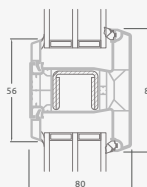

**B**

Одностворчатая входная дверь с 1 горизонтальным и 2 вертикальными импостами, с 2 секциями из ПВХ и 2 стеклянными секциями.

**F**

## Двухстворчатые 1/3, с открыванием наружу

Система SYNEGO

Двухкамерный (3 стекла) стеклопакет

Однокамерный (2 стекла) стеклопакет

Двухстворчатая входная дверь с пропорцией 1/3, со стеклянными секциями

Двухстворчатая входная дверь с 4 горизонтальными импостами и 6 стеклянными секциями

Двухстворчатая входная дверь с пропорцией 1/3, с 2 горизонтальными и 2 вертикальными импостами, с 3 стеклянными секциями и 3 секциями из ПВХ

**A**

**B**

**E**

**F**