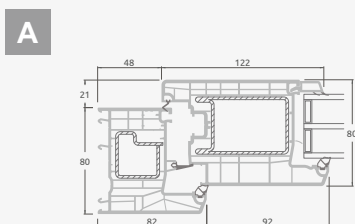

**B**

Одностворчатая входная дверь с 1 горизонтальным и 2 вертикальными импостами, с 2 секциями из ПВХ и 2 стеклянными секциями.

**F**

# Входные двери

Комбинированные, с открыванием внутрь

Система SYNEGO

Двухкамерный (3 стекла) стеклопакет

Однокамерный (2 стекла) стеклопакет

Одностворчатая входная дверь со стеклянным полотном, объединенная с витринным окном.

Одностворчатая входная дверь, объединенная с витринным окном. Створка с 2 горизонтальными импостами и стеклянными секциями.

Одностворчатая входная дверь, объединенная с 2 витринными окнами. Створка с 1 горизонтальным импостом, 1 стеклянной секцией и 1 секцией из ПВХ, витринные окна со стеклянными секциями.