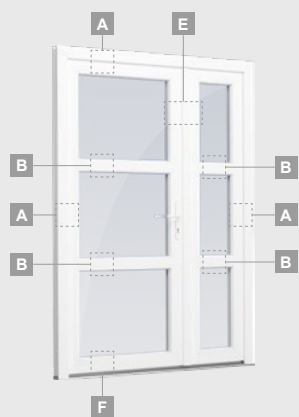

**B**

Одностворчатая входная дверь с 1 горизонтальным и 2 вертикальными импостами, с 2 секциями из ПВХ и 2 стеклянными секциями.

**F**

# Входные двери

## Двухстворчатые 1/3, с открыванием наружу

Система SYNEGO

Двухкамерный (3 стекла) стеклопакет

Однокамерный (2 стекла) стеклопакет

Двухстворчатая входная дверь с пропорцией 1/3, со стеклянными секциями

Двухстворчатая входная дверь с 4 горизонтальными импостами и 6 стеклянными секциями

Двухстворчатая входная дверь с пропорцией 1/3, с 2 горизонтальными и 2 вертикальными импостами, с 3 стеклянными секциями и 3 секциями из ПВХ

**A**

**B**

**E**

**F**