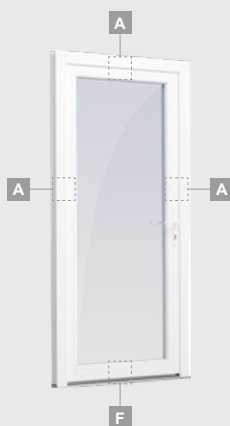

# Входные двери

Одностворчатые, с открыванием наружу

Система SYNEGO

Двухкамерный (3 стекла) стеклопакет

Однокамерный (2 стекла) стеклопакет

Одностворчатая входная дверь со стеклянным полотном

**A**

Одностворчатая входная дверь с 1 горизонтальным импостом и 2 стеклянными секциями

**B**

Одностворчатая входная дверь с 1 горизонтальным и 2 вертикальными импостами, с 2 секциями из ПВХ и 2 стеклянными секциями.

**F**

# Входные двери

Одностворчатые, с открыванием внутрь

Система SYNEGO

Двухкамерный (3 стекла) стеклопакет

Однокамерный (2 стекла) стеклопакет

Одностворчатая входная дверь со стеклянным полотном

**A**

Одностворчатая входная дверь с 1 горизонтальным импостом и 2 стеклянными секциями