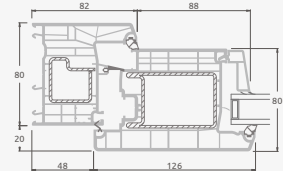

**B**

Одностворчатая входная дверь с 1 горизонтальным и 2 вертикальными импостами, с 2 секциями из ПВХ и 2 стеклянными секциями.

**F**

Одностворчатая входная дверь, объединенная с витринным окном. Створка с 2 горизонтальными импостами и стеклянными секциями.

Одностворчатая входная дверь, объединенная с 2 витринными окнами. Створка с 1 горизонтальным импостом, 1 стеклянной секцией и 1 секцией из ПВХ, витринные окна со стеклянными секциями.

# Входные двери

Система SYNEGO

Двухстворчатые 1/1, с открыванием наружу

Двухкамерный (3 стекла) стеклопакет

Однокамерный (2 стекла) стеклопакет

Двухстворчатая входная дверь со стеклянными секциями

Двухстворчатая входная дверь с 4 горизонтальными импостами и 6 стеклянными секциями

Двухстворчатая входная дверь с 2 горизонтальными импостами Н1050 и 4 вертикальными импостами, с 4 стеклянными секциями и 4 секциями из ПВХ

**A**

**B**

**E**

**F**