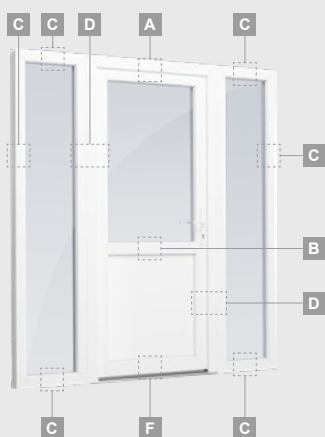

**B**

Одностворчатая входная дверь с 1 горизонтальным и 2 вертикальными импостами, с 2 секциями из ПВХ и 2 стеклянными секциями.

**F**

# Входные двери

Комбинированные, с открыванием внутрь

Система SYNEGO

Двухкамерный (3 стекла) стеклопакет

Однокамерный (2 стекла) стеклопакет

Одностворчатая входная дверь со стеклянным полотном, объединенная с витринным окном.

Одностворчатая входная дверь, объединенная с витринным окном. Створка с 2 горизонтальными импостами и стеклянными секциями.

Одностворчатая входная дверь, объединенная с 2 витринными окнами. Створка с 1 горизонтальным импостом, 1 стеклянной секцией и 1 секцией из ПВХ, витринные окна со стеклянными секциями.

# Входные двери

Система SYNEGO

Двухстворчатые 1/1, с открыванием наружу

Двухкамерный (3 стекла) стеклопакет

Однокамерный (2 стекла) стеклопакет

Двухстворчатая входная дверь со стеклянными секциями

Двухстворчатая входная дверь с 4 горизонтальными импостами и 6 стеклянными секциями