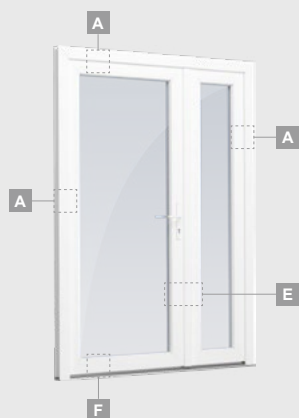

Входные двери

Двухстворчатые 1/3, с открыванием наружу

Система SYNEGO

Двухкамерный (3 стекла) стеклопакет

Однокамерный (2 стекла) стеклопакет

Двухстворчатая входная дверь с пропорцией 1/3, со стеклянными секциями