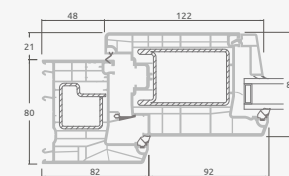

**B**

Одностворчатая входная дверь с 1 горизонтальным и 2 вертикальными импостами, с 2 секциями из ПВХ и 2 стеклянными секциями.

**F**

## Двухстворчатые 1/3, с открыванием внутрь

Система SYNEGO

Двухкамерный (3 стекла) стеклопакет

Однокамерный (2 стекла) стеклопакет

Двухстворчатая входная дверь с пропорцией 1/3, со стеклянными секциями

Двухстворчатая входная дверь с 4 горизонтальными импостами и 6 стеклянными секциями

Двухстворчатая входная дверь с пропорцией 1/3, с 2 горизонтальными и 2 вертикальными импостами, с 3 стеклянными секциями и 3 секциями из ПВХ

**A**

**B**

**E**

**F**