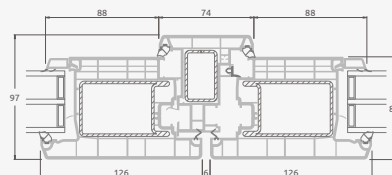

**B**

Одностворчатая входная дверь с 1 горизонтальным и 2 вертикальными импостами, с 2 секциями из ПВХ и 2 стеклянными секциями.

**F**

# Входные двери

Система SYNEGO

Двухстворчатые 1/1, с открыванием наружу

Двухкамерный (3 стекла) стеклопакет

Однокамерный (2 стекла) стеклопакет

Двухстворчатая входная дверь со стеклянными секциями

Двухстворчатая входная дверь с 4 горизонтальными импостами и 6 стеклянными секциями

Двухстворчатая входная дверь с 2 горизонтальными импостами Н1050 и 4 вертикальными импостами, с 4 стеклянными секциями и 4 секциями из ПВХ

**A**

**B**

**E**

**F**