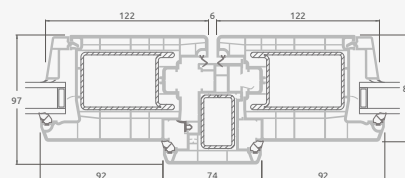

**B**

Одностворчатая входная дверь с 1 горизонтальным и 2 вертикальными импостами, с 2 секциями из ПВХ и 2 стеклянными секциями.

**F**

## Двухстворчатые 1/3, с открыванием внутрь

Система SYNEGO

Двухкамерный (3 стекла) стеклопакет

Однокамерный (2 стекла) стеклопакет

Двухстворчатая входная дверь с пропорцией 1/3, со стеклянными секциями

Двухстворчатая входная дверь с 4 горизонтальными импостами и 6 стеклянными секциями

Двухстворчатая входная дверь с пропорцией 1/3, с 2 горизонтальными и 2 вертикальными импостами, с 3 стеклянными секциями и 3 секциями из ПВХ

**A**

**B**

**E**

**F**