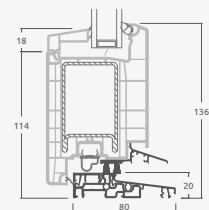

Двухстворчатая входная дверь с 2 горизонтальными импостами Н1050 и 4 вертикальными импостами, с 4 стеклянными секциями и 4 секциями из ПВХ

**A**

**B**

**E**

**F**