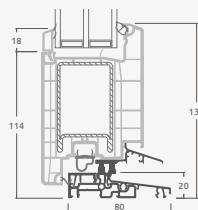

Двухстворчатая входная дверь с 2 горизонтальными импостами Н1050 и 4 вертикальными импостами, с 4 стеклянными секциями и 4 секциями из ПВХ

**A**

**B**

**E**

**F**