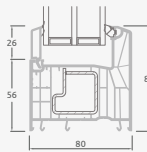

Входные двери

Комбинированные, с открыванием наружу

Система SYNEGO

Двухкамерный (3 стекла) стеклопакет

Однокамерный (2 стекла) стеклопакет

Одностворчатая входная дверь со стеклянным полотном, объединенная с витринным окном.

Одностворчатая входная дверь, объединенная с витринным окном. Створка с 2 горизонтальными импостами и стеклянными секциями.

Одностворчатая входная дверь, объединенная с 2 витринными окнами. Створка с 1 горизонтальным импостом, 1 стеклянной секцией и 1 секцией из ПВХ, витринные окна со стеклянными секциями.

A

B

C

D

F

A

B

C

D

F