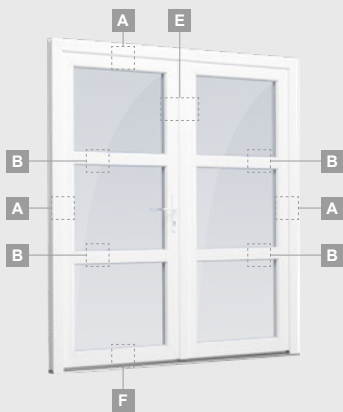

**B**

Одностворчатая входная дверь с 1 горизонтальным и 2 вертикальными импостами, с 2 секциями из ПВХ и 2 стеклянными секциями.

**F**

Одностворчатая входная дверь, объединенная с витринным окном. Створка с 2 горизонтальными импостами и стеклянными секциями.

Одностворчатая входная дверь, объединенная с 2 витринными окнами. Створка с 1 горизонтальным импостом, 1 стеклянной секцией и 1 секцией из ПВХ, витринные окна со стеклянными секциями.

# Входные двери

Система SYNEGO

Двухстворчатые 1/1, с открыванием наружу

Двухкамерный (3 стекла) стеклопакет

Однокамерный (2 стекла) стеклопакет

Двухстворчатая входная дверь со стеклянными секциями

Двухстворчатая входная дверь с 4 горизонтальными импостами и 6 стеклянными секциями