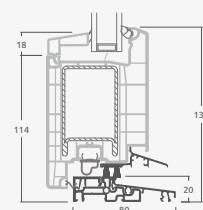

Одностворчатая входная дверь, объединенная с витринным окном. Створка с 2 горизонтальными импостами и стеклянными секциями.

Одностворчатая входная дверь, объединенная с 2 витринными окнами. Створка с 1 горизонтальным импостом, 1 стеклянной секцией и 1 секцией из ПВХ, витринные окна со стеклянными секциями.