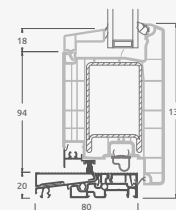

**B**

Одностворчатая входная дверь с 1 горизонтальным и 2 вертикальными импостами, с 2 секциями из ПВХ и 2 стеклянными секциями.

**F**

## Двухстворчатые 1/3, с открыванием наружу

Система SYNEGO

Двухкамерный (3 стекла) стеклопакет

Однокамерный (2 стекла) стеклопакет

Двухстворчатая входная дверь с пропорцией 1/3, со стеклянными секциями

Двухстворчатая входная дверь с 4 горизонтальными импостами и 6 стеклянными секциями

Двухстворчатая входная дверь с пропорцией 1/3, с 2 горизонтальными и 2 вертикальными импостами, с 3 стеклянными секциями и 3 секциями из ПВХ

**A**

**B**

**E**

**F**