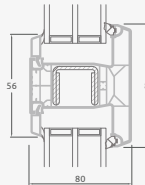

**B**

Одностворчатая входная дверь с 1 горизонтальным и 2 вертикальными импостами, с 2 секциями из ПВХ и 2 стеклянными секциями.

**F**

## Двухстворчатые 1/1, с открыванием внутрь

Система SYNEGO

Двухкамерный (3 стекла) стеклопакет

Однокамерный (2 стекла) стеклопакет

Двухстворчатая входная дверь со стеклянными секциями

Двухстворчатая входная дверь с 4 горизонтальными импостами и 6 стеклянными секциями

Двухстворчатая входная дверь с 2 горизонтальными импостами Н1050 и 4 вертикальными импостами, с 4 стеклянными секциями и 4 секциями из ПВХ

**A**

**B**

**E**

**F**