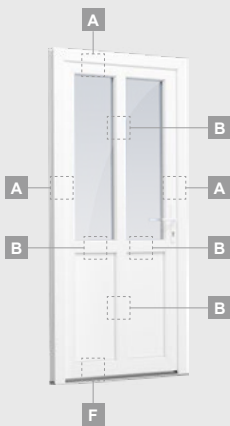

# Входные двери

Одностворчатые, с открыванием наружу

Система SYNEGO

Двухкамерный (3 стекла) стеклопакет

Однокамерный (2 стекла) стеклопакет

Одностворчатая входная дверь со стеклянным полотном

**A**

Одностворчатая входная дверь с 1 горизонтальным импостом и 2 стеклянными секциями

**B**

Одностворчатая входная дверь с 1 горизонтальным и 2 вертикальными импостами, с 2 секциями из ПВХ и 2 стеклянными секциями.

**F**

# Входные двери

Одностворчатые, с открыванием внутрь

Система SYNEGO

Двухкамерный (3 стекла) стеклопакет

Однокамерный (2 стекла) стеклопакет

Одностворчатая входная дверь со стеклянным полотном

**A**

Одностворчатая входная дверь с 1 горизонтальным импостом и 2 стеклянными секциями