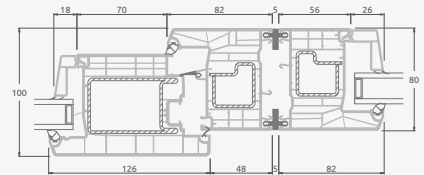

Входные двери

Комбинированные, с открыванием наружу

Система SYNEGO

Двухкамерный (3 стекла) стеклопакет

Однокамерный (2 стекла) стеклопакет

Одностворчатая входная дверь со стеклянным полотном, объединенная с витринным окном.

Одностворчатая входная дверь, объединенная с витринным окном. Створка с 2 горизонтальными импостами и стеклянными секциями.

Одностворчатая входная дверь, объединенная с 2 витринными окнами. Створка с 1 горизонтальным импостом, 1 стеклянной секцией и 1 секцией из ПВХ, витринные окна со стеклянными секциями.

A

B

C

D

F

A

B

C

D

F