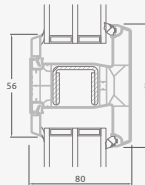

**B**

Одностворчатая входная дверь с 1 горизонтальным и 2 вертикальными импостами, с 2 секциями из ПВХ и 2 стеклянными секциями.

**F**

Одностворчатая входная дверь, объединенная с витринным окном. Створка с 2 горизонтальными импостами и стеклянными секциями.

Одностворчатая входная дверь, объединенная с 2 витринными окнами. Створка с 1 горизонтальным импостом, 1 стеклянной секцией и 1 секцией из ПВХ, витринные окна со стеклянными секциями.

# Входные двери

Система SYNEGO

Двухстворчатые 1/1, с открыванием наружу

Двухкамерный (3 стекла) стеклопакет

Однокамерный (2 стекла) стеклопакет

Двухстворчатая входная дверь со стеклянными секциями

Двухстворчатая входная дверь с 4 горизонтальными импостами и 6 стеклянными секциями

Двухстворчатая входная дверь с 2 горизонтальными импостами Н1050 и 4 вертикальными импостами, с 4 стеклянными секциями и 4 секциями из ПВХ

**A**

**B**

**E**

**F**