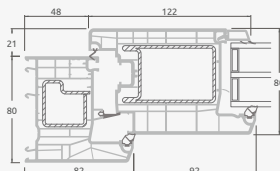

**B**

Одностворчатая входная дверь с 1 горизонтальным и 2 вертикальными импостами, с 2 секциями из ПВХ и 2 стеклянными секциями.

**F**

# Входные двери

Одностворчатые, с открыванием внутрь

Система SYNEGO

Двухкамерный (3 стекла) стеклопакет

Однокамерный (2 стекла) стеклопакет

Одностворчатая входная дверь со стеклянным полотном

**A**

Одностворчатая входная дверь с 1 горизонтальным импостом и 2 стеклянными секциями