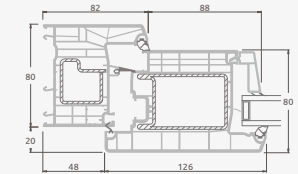

# Входные двери

Одностворчатые, с открыванием наружу

Система SYNEGO

Двухкамерный (3 стекла) стеклопакет

Однокамерный (2 стекла) стеклопакет

Одностворчатая входная дверь со стеклянным полотном

**A**

Одностворчатая входная дверь с 1 горизонтальным импостом и 2 стеклянными секциями

**B**

Одностворчатая входная дверь с 1 горизонтальным и 2 вертикальными импостами, с 2 секциями из ПВХ и 2 стеклянными секциями.

**F**