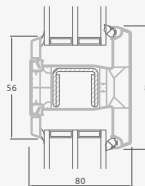

# Входные двери

Одностворчатые, с открыванием наружу

Система SYNEGO

Двухкамерный (3 стекла) стеклопакет

Однокамерный (2 стекла) стеклопакет

Одностворчатая входная дверь со стеклянным полотном

**A**

Одностворчатая входная дверь с 1 горизонтальным импостом и 2 стеклянными секциями

**B**

Одностворчатая входная дверь с 1 горизонтальным и 2 вертикальными импостами, с 2 секциями из ПВХ и 2 стеклянными секциями.

**F**