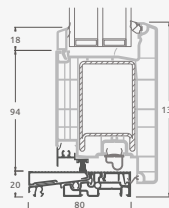

Входные двери

Комбинированные, с открыванием наружу

Система SYNEGO

Двухкамерный (3 стекла) стеклопакет

Однокамерный (2 стекла) стеклопакет

Одностворчатая входная дверь со стеклянным полотном, объединенная с витринным окном.

Одностворчатая входная дверь, объединенная с витринным окном. Створка с 2 горизонтальными импостами и стеклянными секциями.

Одностворчатая входная дверь, объединенная с 2 витринными окнами. Створка с 1 горизонтальным импостом, 1 стеклянной секцией и 1 секцией из ПВХ, витринные окна со стеклянными секциями.

A

B

C

D

F

A

B

C

D

F