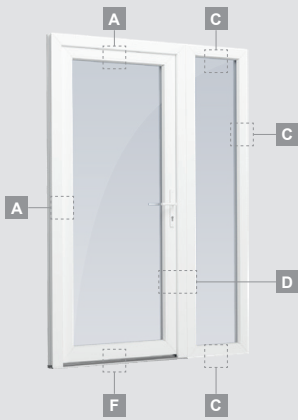

Одностворчатая входная дверь, объединенная с витринным окном. Створка с 2 горизонтальными импостами и стеклянными секциями.

Одностворчатая входная дверь, объединенная с 2 витринными окнами. Створка с 1 горизонтальным импостом, 1 стеклянной секцией и 1 секцией из ПВХ, витринные окна со стеклянными секциями.

A

B

C

D

F

Входные двери

Система LINEAR

Комбинированные, с открыванием внутрь

Двухкамерный (3 стекла) стеклопакет

Однокамерный (2 стекла) стеклопакет

Одностворчатая входная дверь со стеклянным полотном, объединенная с витринным окном.

Одностворчатая входная дверь, объединенная с витринным окном. Створка с 2 горизонтальными импостами и стеклянными секциями.

Одностворчатая входная дверь, объединенная с 2 витринными окнами. Створка с 1 горизонтальным импостом, 1 стеклянной секцией и 1 секцией из ПВХ, витринные окна со стеклянными секциями.

A

B

C

D

F

Входные двери