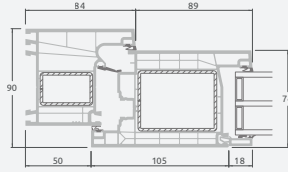

Двухкамерный (3 стекла) стеклопакет

Однокамерный (2 стекла) стеклопакет

Одностворчатая входная дверь со стеклянным полотном, объединенная с витринным окном.

Одностворчатая входная дверь, объединенная с витринным окном. Створка с 2 горизонтальными импостами и стеклянными секциями.

Одностворчатая входная дверь, объединенная с 2 витринными окнами. Створка с 1 горизонтальным импостом, 1 стеклянной секцией и 1 секцией из ПВХ, витринные окна со стеклянными секциями.

A

B

C

D

F

Входные двери

Двухстворчатые 1/1, с открыванием наружу

Система LINEAR

Двухкамерный (3 стекла) стеклопакет

Однокамерный (2 стекла) стеклопакет

Двухстворчатая входная дверь со стеклянными секциями

Двухстворчатая входная дверь с 4 горизонтальными импостами и 6 стеклянными секциями