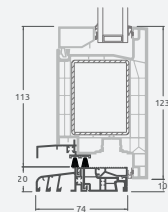

Одностворчатая входная дверь, объединенная с витринным окном. Створка с 2 горизонтальными импостами и стеклянными секциями.

Одностворчатая входная дверь, объединенная с 2 витринными окнами. Створка с 1 горизонтальным импостом, 1 стеклянной секцией и 1 секцией из ПВХ, витринные окна со стеклянными секциями.

A

B

C

D

F

Входные двери

Система LINEAR

Комбинированные, с открыванием внутрь

Одностворчатая входная дверь, объединенная с 2 витринными окнами. Створка с 1 горизонтальным импостом, 1 стеклянной секцией и 1 секцией из ПВХ, витринные окна со стеклянными секциями.

A

B

C

D

F

Входные двери