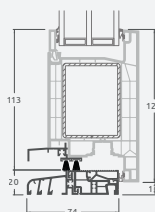

Входные двери

Система LINEAR

Одностворчатые, с открыванием наружу

Двухкамерный (3 стекла) стеклопакет

Однокамерный (2 стекла) стеклопакет

Одностворчатая входная дверь со стеклянным полотном

A

Одностворчатая входная дверь с 1 горизонтальным импостом и 2 стеклянными секциями

B

Одностворчатая входная дверь с 1 горизонтальным и 2 вертикальными импостами, с 2 секциями из ПВХ и 2 стеклянными секциями.

F

Входные двери

Система LINEAR

Одностворчатые, с открыванием внутрь

Двухкамерный (3 стекла) стеклопакет

Однокамерный (2 стекла) стеклопакет

Одностворчатая входная дверь со стеклянным полотном

A

Одностворчатая входная дверь с 1 горизонтальным импостом и 2 стеклянными секциями

B

Одностворчатая входная дверь с 1 горизонтальным и 2 вертикальными импостами, с 2 секциями из ПВХ и 2 стеклянными секциями.