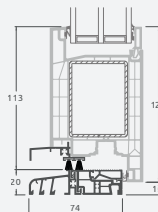

Одностворчатая входная дверь, объединенная с 2 витринными окнами. Створка с 1 горизонтальным импостом, 1 стеклянной секцией и 1 секцией из ПВХ, витринные окна со стеклянными секциями.

A

B

C

D

F

Входные двери

Двухстворчатые 1/1, с открыванием наружу

Система LINEAR

Двухкамерный (3 стекла) стеклопакет

Однокамерный (2 стекла) стеклопакет

Двухстворчатая входная дверь со стеклянными секциями

Двухстворчатая входная дверь с 4 горизонтальными импостами и 6 стеклянными секциями

Двухстворчатая входная дверь с 2 горизонтальными импостами Н1050 и 4 вертикальными импостами, с 4 стеклянными секциями и 4 секциями из ПВХ

A

B

E

F

Входные двери

Двухстворчатые 1/1, с открыванием внутрь

Система LINEAR