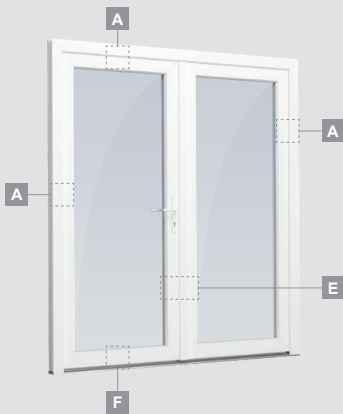

Входные двери

Двухстворчатые 1/1, с открыванием наружу

Система LINEAR

Двухкамерный (3 стекла) стеклопакет

Однокамерный (2 стекла) стеклопакет

Двухстворчатая входная дверь со стеклянными секциями