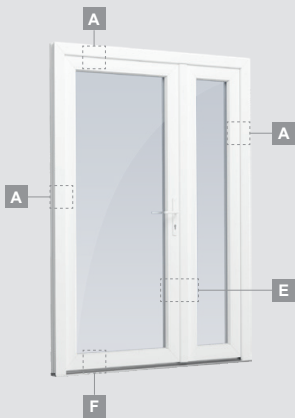

Входные двери

Двухстворчатые 1/3, с открыванием внутрь

Система LINEAR

Двухкамерный (3 стекла) стеклопакет

Однокамерный (2 стекла) стеклопакет

Двухстворчатая входная дверь с пропорцией 1/3, со стеклянными секциями