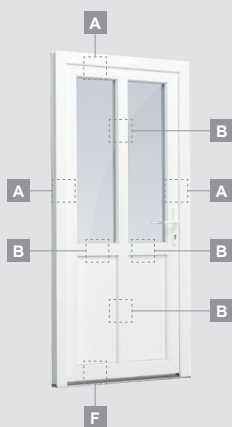

B

Одностворчатая входная дверь с 1 горизонтальным и 2 вертикальными импостами, с 2 секциями из ПВХ и 2 стеклянными секциями.

F

Входные двери

Система LINEAR

Одностворчатые, с открыванием внутрь

Двухкамерный (3 стекла) стеклопакет

Однокамерный (2 стекла) стеклопакет

Одностворчатая входная дверь со стеклянным полотном

A

Одностворчатая входная дверь с 1 горизонтальным импостом и 2 стеклянными секциями

B

Одностворчатая входная дверь с 1 горизонтальным и 2 вертикальными импостами, с 2 секциями из ПВХ и 2 стеклянными секциями.

F

Входные двери

Комбинированные, с открыванием наружу

Система LINEAR

Двухкамерный (3 стекла) стеклопакет

Однокамерный (2 стекла) стеклопакет

Одностворчатая входная дверь со стеклянным полотном, объединенная с витринным окном.

Одностворчатая входная дверь, объединенная с витринным окном. Створка с 2 горизонтальными импостами и стеклянными секциями.

Одностворчатая входная дверь, объединенная с 2 витринными окнами. Створка с 1 горизонтальным импостом, 1 стеклянной секцией и 1 секцией из ПВХ, витринные окна со стеклянными секциями.