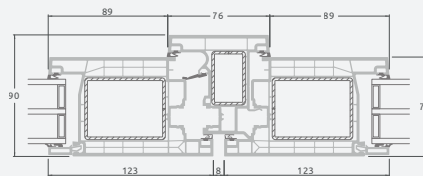

Двухкамерный (3 стекла) стеклопакет

Однокамерный (2 стекла) стеклопакет

Двухстворчатая входная дверь со стеклянными секциями

Двухстворчатая входная дверь с 4 горизонтальными импостами и 6 стеклянными секциями

Двухстворчатая входная дверь с 2 горизонтальными импостами Н1050 и 4 вертикальными импостами, с 4 стеклянными секциями и 4 секциями из ПВХ

A

B

E

F

Входные двери

Двухстворчатые 1/3, с открыванием наружу

Система LINEAR

Двухкамерный (3 стекла) стеклопакет

Однокамерный (2 стекла) стеклопакет

Двухстворчатая входная дверь с пропорцией 1/3, со стеклянными секциями

Двухстворчатая входная дверь с 4 горизонтальными импостами и 6 стеклянными секциями

Двухстворчатая входная дверь с пропорцией 1/3, с 2 горизонтальными и 2 вертикальными импостами, с 3 стеклянными секциями и 3 секциями из ПВХ

A

B

E

F

Входные двери

Двухстворчатые 1/3, с открыванием внутрь

Система LINEAR