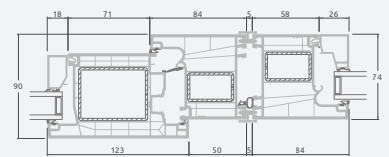

Одностворчатая входная дверь, объединенная с витринным окном. Створка с 2 горизонтальными импостами и стеклянными секциями.

Одностворчатая входная дверь, объединенная с 2 витринными окнами. Створка с 1 горизонтальным импостом, 1 стеклянной секцией и 1 секцией из ПВХ, витринные окна со стеклянными секциями.

A

B

C

D

F

Входные двери

Система LINEAR

Комбинированные, с открыванием внутрь

Двухкамерный (3 стекла) стеклопакет

Однокамерный (2 стекла) стеклопакет

Одностворчатая входная дверь со стеклянным полотном, объединенная с витринным окном.

Одностворчатая входная дверь, объединенная с витринным окном. Створка с 2 горизонтальными импостами и стеклянными секциями.