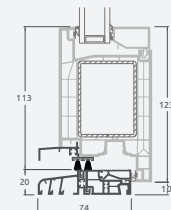

Двухкамерный (3 стекла) стеклопакет

Однокамерный (2 стекла) стеклопакет

Двухстворчатая входная дверь со стеклянными секциями

Двухстворчатая входная дверь с 4 горизонтальными импостами и 6 стеклянными секциями

Двухстворчатая входная дверь с 2 горизонтальными импостами Н1050 и 4 вертикальными импостами, с 4 стеклянными секциями и 4 секциями из ПВХ

A

B

E

F

Входные двери

Двухстворчатые 1/3, с открыванием наружу

Система LINEAR

Двухкамерный (3 стекла) стеклопакет

Однокамерный (2 стекла) стеклопакет

Двухстворчатая входная дверь с пропорцией 1/3, со стеклянными секциями

Двухстворчатая входная дверь с 4 горизонтальными импостами и 6 стеклянными секциями

Двухстворчатая входная дверь с пропорцией 1/3, с 2 горизонтальными и 2 вертикальными импостами, с 3 стеклянными секциями и 3 секциями из ПВХ

A

B

E

F

Входные двери

Двухстворчатые 1/3, с открыванием внутрь

Система LINEAR