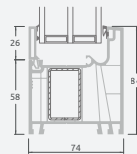

Входные двери

Комбинированные, с открыванием наружу

Система LINEAR

Двухкамерный (3 стекла) стеклопакет

Однокамерный (2 стекла) стеклопакет

Одностворчатая входная дверь со стеклянным полотном, объединенная с витринным окном.

Одностворчатая входная дверь, объединенная с витринным окном. Створка с 2 горизонтальными импостами и стеклянными секциями.

Одностворчатая входная дверь, объединенная с 2 витринными окнами. Створка с 1 горизонтальным импостом, 1 стеклянной секцией и 1 секцией из ПВХ, витринные окна со стеклянными секциями.

A

B

C

D

F