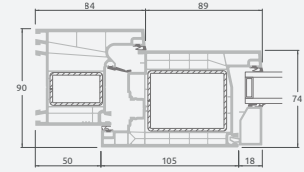

Двухкамерный (3 стекла) стеклопакет

Однокамерный (2 стекла) стеклопакет

Одностворчатая входная дверь со стеклянным полотном, объединенная с витринным окном.

Одностворчатая входная дверь, объединенная с витринным окном. Створка с 2 горизонтальными импостами и стеклянными секциями.

Одностворчатая входная дверь, объединенная с 2 витринными окнами. Створка с 1 горизонтальным импостом, 1 стеклянной секцией и 1 секцией из ПВХ, витринные окна со стеклянными секциями.

A

B

C

D

F

Входные двери