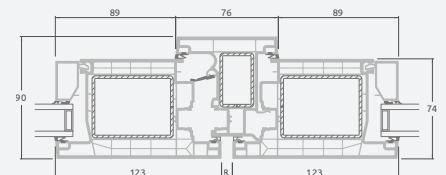

Двухкамерный (3 стекла) стеклопакет

Однокамерный (2 стекла) стеклопакет

Двухстворчатая входная дверь с пропорцией 1/3, со стеклянными секциями

Двухстворчатая входная дверь с 4 горизонтальными импостами и 6 стеклянными секциями

Двухстворчатая входная дверь с пропорцией 1/3, с 2 горизонтальными и 2 вертикальными импостами, с 3 стеклянными секциями и 3 секциями из ПВХ

A

B

E

F

Входные двери

Двухстворчатые 1/3, с открыванием внутрь

Система LINEAR

Двухстворчатая входная дверь с пропорцией 1/3, с 2 горизонтальными и 2 вертикальными импостами, с 3 стеклянными секциями и 3 секциями из ПВХ

A

B

E

F