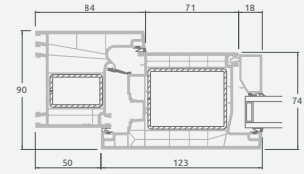

Одностворчатая входная дверь, объединенная с 2 витринными окнами. Створка с 1 горизонтальным импостом, 1 стеклянной секцией и 1 секцией из ПВХ, витринные окна со стеклянными секциями.

A