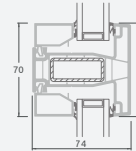

Одностворчатая входная дверь, объединенная с 2 витринными окнами. Створка с 1 горизонтальным импостом, 1 стеклянной секцией и 1 секцией из ПВХ, витринные окна со стеклянными секциями.

A

B

C

D

F

Входные двери

Двухстворчатые 1/1, с открыванием наружу

Система LINEAR

Двухкамерный (3 стекла) стеклопакет

Однокамерный (2 стекла) стеклопакет

Двухстворчатая входная дверь со стеклянными секциями

Двухстворчатая входная дверь с 4 горизонтальными импостами и 6 стеклянными секциями

Двухстворчатая входная дверь с 2 горизонтальными импостами Н1050 и 4 вертикальными импостами, с 4 стеклянными секциями и 4 секциями из ПВХ

A

B

E

F

Входные двери

Двухстворчатые 1/1, с открыванием внутрь

Система LINEAR