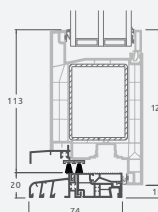

Входные двери

Система LINEAR

Одностворчатые, с открыванием внутрь

Двухкамерный (3 стекла) стеклопакет

Однокамерный (2 стекла) стеклопакет

A

B

F