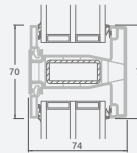

Двухстворчатая входная дверь с пропорцией 1/3, с 2 горизонтальными и 2 вертикальными импостами, с 3 стеклянными секциями и 3 секциями из ПВХ

A

B

E

F

Входные двери

Двухстворчатые 1/3, с открыванием внутрь

Система LINEAR

Двухкамерный (3 стекла) стеклопакет

Однокамерный (2 стекла) стеклопакет

Двухстворчатая входная дверь с пропорцией 1/3, со стеклянными секциями

Двухстворчатая входная дверь с 4 горизонтальными импостами и 6 стеклянными секциями

Двухстворчатая входная дверь с пропорцией 1/3, с 2 горизонтальными и 2 вертикальными импостами, с 3 стеклянными секциями и 3 секциями из ПВХ

A

B

E

F