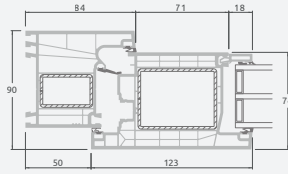

Одностворчатая входная дверь, объединенная с 2 витринными окнами. Створка с 1 горизонтальным импостом, 1 стеклянной секцией и 1 секцией из ПВХ, витринные окна со стеклянными секциями.

A