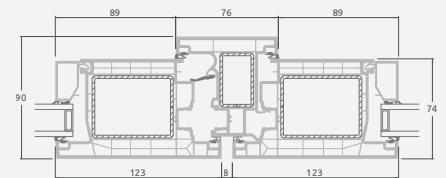

Двухстворчатые 1/1, с открыванием наружу

Система LINEAR

Двухкамерный (3 стекла) стеклопакет

Однокамерный (2 стекла) стеклопакет

Двухстворчатая входная дверь со стеклянными секциями

Двухстворчатая входная дверь с 4 горизонтальными импостами и 6 стеклянными секциями

Двухстворчатая входная дверь с 2 горизонтальными импостами Н1050 и 4 вертикальными импостами, с 4 стеклянными секциями и 4 секциями из ПВХ

A

B

E

F

Входные двери

Двухстворчатые 1/1, с открыванием внутрь

Система LINEAR

Двухкамерный (3 стекла) стеклопакет

Однокамерный (2 стекла) стеклопакет

Двухстворчатая входная дверь со стеклянными секциями

Двухстворчатая входная дверь с 4 горизонтальными импостами и 6 стеклянными секциями

Двухстворчатая входная дверь с 2 горизонтальными импостами Н1050 и 4 вертикальными импостами, с 4 стеклянными секциями и 4 секциями из ПВХ

A

B

E

F

Входные двери

Двухстворчатые 1/3, с открыванием наружу

Система LINEAR