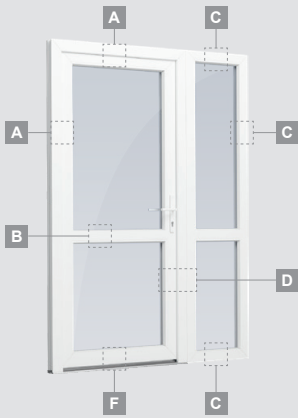

B

Одностворчатая входная дверь с 1 горизонтальным и 2 вертикальными импостами, с 2 секциями из ПВХ и 2 стеклянными секциями.

F

Входные двери

Система LINEAR

Одностворчатые, с открыванием внутрь

Двухкамерный (3 стекла) стеклопакет

Однокамерный (2 стекла) стеклопакет

Одностворчатая входная дверь со стеклянным полотном

A

Одностворчатая входная дверь с 1 горизонтальным импостом и 2 стеклянными секциями

B

Одностворчатая входная дверь с 1 горизонтальным и 2 вертикальными импостами, с 2 секциями из ПВХ и 2 стеклянными секциями.

F

Входные двери

Комбинированные, с открыванием наружу

Система LINEAR

Двухкамерный (3 стекла) стеклопакет

Однокамерный (2 стекла) стеклопакет

Одностворчатая входная дверь со стеклянным полотном, объединенная с витринным окном.

Одностворчатая входная дверь, объединенная с витринным окном. Створка с 2 горизонтальными импостами и стеклянными секциями.

Одностворчатая входная дверь, объединенная с 2 витринными окнами. Створка с 1 горизонтальным импостом, 1 стеклянной секцией и 1 секцией из ПВХ, витринные окна со стеклянными секциями.