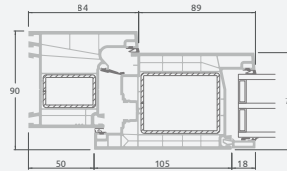

Двухстворчатая входная дверь с пропорцией 1/3, с 2 горизонтальными и 2 вертикальными импостами, с 3 стеклянными секциями и 3 секциями из ПВХ

A

B

E

F

Входные двери

Двухстворчатые 1/3, с открыванием внутрь

Система LINEAR

Двухкамерный (3 стекла) стеклопакет

Однокамерный (2 стекла) стеклопакет

Двухстворчатая входная дверь с пропорцией 1/3, со стеклянными секциями

Двухстворчатая входная дверь с 4 горизонтальными импостами и 6 стеклянными секциями

Двухстворчатая входная дверь с пропорцией 1/3, с 2 горизонтальными и 2 вертикальными импостами, с 3 стеклянными секциями и 3 секциями из ПВХ

A

B

E

F