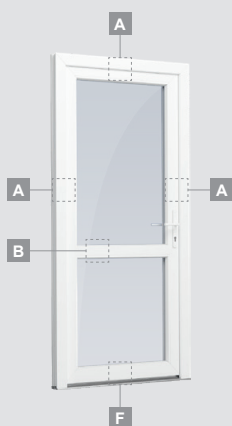

Входные двери

Система LINEAR

Одностворчатые, с открыванием наружу

Двухкамерный (3 стекла) стеклопакет

Однокамерный (2 стекла) стеклопакет

Одностворчатая входная дверь со стеклянным полотном

A

Одностворчатая входная дверь с 1 горизонтальным импостом и 2 стеклянными секциями

B

Одностворчатая входная дверь с 1 горизонтальным и 2 вертикальными импостами, с 2 секциями из ПВХ и 2 стеклянными секциями.

F

Входные двери

Система LINEAR

Одностворчатые, с открыванием внутрь

Двухкамерный (3 стекла) стеклопакет

Однокамерный (2 стекла) стеклопакет

Одностворчатая входная дверь со стеклянным полотном

A

Одностворчатая входная дверь с 1 горизонтальным импостом и 2 стеклянными секциями

B

Одностворчатая входная дверь с 1 горизонтальным и 2 вертикальными импостами, с 2 секциями из ПВХ и 2 стеклянными секциями.

Одностворчатая входная дверь, объединенная с витринным окном. Створка с 2 горизонтальными импостами и стеклянными секциями.

Одностворчатая входная дверь, объединенная с 2 витринными окнами. Створка с 1 горизонтальным импостом, 1 стеклянной секцией и 1 секцией из ПВХ, витринные окна со стеклянными секциями.