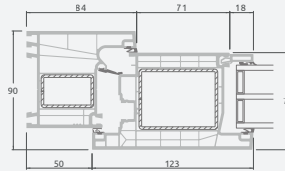

Одностворчатая входная дверь, объединенная с 2 витринными окнами. Створка с 1 горизонтальным импостом, 1 стеклянной секцией и 1 секцией из ПВХ, витринные окна со стеклянными секциями.

A

B

C

D

F

Входные двери

Двухстворчатые 1/1, с открыванием наружу

Система LINEAR

Двухкамерный (3 стекла) стеклопакет

Однокамерный (2 стекла) стеклопакет

Двухстворчатая входная дверь со стеклянными секциями

Двухстворчатая входная дверь с 4 горизонтальными импостами и 6 стеклянными секциями

Двухстворчатая входная дверь с 2 горизонтальными импостами Н1050 и 4 вертикальными импостами, с 4 стеклянными секциями и 4 секциями из ПВХ

A

B

E

F

Входные двери

Двухстворчатые 1/1, с открыванием внутрь

Система LINEAR

Двухкамерный (3 стекла) стеклопакет

Однокамерный (2 стекла) стеклопакет

Двухстворчатая входная дверь со стеклянными секциями

Двухстворчатая входная дверь с 4 горизонтальными импостами и 6 стеклянными секциями