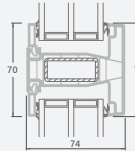

Одностворчатая входная дверь, объединенная с 2 витринными окнами. Створка с 1 горизонтальным импостом, 1 стеклянной секцией и 1 секцией из ПВХ, витринные окна со стеклянными секциями.

A

B

C

D

F

Входные двери

Двухстворчатые 1/1, с открыванием наружу

Система LINEAR

Двухкамерный (3 стекла) стеклопакет

Однокамерный (2 стекла) стеклопакет

Двухстворчатая входная дверь со стеклянными секциями

Двухстворчатая входная дверь с 4 горизонтальными импостами и 6 стеклянными секциями

Двухстворчатая входная дверь с 2 горизонтальными импостами Н1050 и 4 вертикальными импостами, с 4 стеклянными секциями и 4 секциями из ПВХ

A

B

E

F

Входные двери

Двухстворчатые 1/1, с открыванием внутрь

Система LINEAR