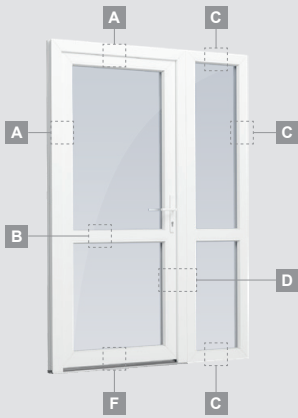

Одностворчатая входная дверь, объединенная с витринным окном. Створка с 2 горизонтальными импостами и стеклянными секциями.

Одностворчатая входная дверь, объединенная с 2 витринными окнами. Створка с 1 горизонтальным импостом, 1 стеклянной секцией и 1 секцией из ПВХ, витринные окна со стеклянными секциями.

A

B

C

D

F

Входные двери

Система LINEAR

Комбинированные, с открыванием внутрь

Двухкамерный (3 стекла) стеклопакет

Однокамерный (2 стекла) стеклопакет

Одностворчатая входная дверь со стеклянным полотном, объединенная с витринным окном.

Одностворчатая входная дверь, объединенная с витринным окном. Створка с 2 горизонтальными импостами и стеклянными секциями.

Одностворчатая входная дверь, объединенная с 2 витринными окнами. Створка с 1 горизонтальным импостом, 1 стеклянной секцией и 1 секцией из ПВХ, витринные окна со стеклянными секциями.

A

B

C

D

F

Входные двери