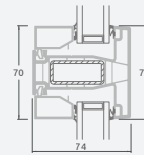

Двухкамерный (3 стекла) стеклопакет

Однокамерный (2 стекла) стеклопакет

Одностворчатая входная дверь со стеклянным полотном, объединенная с витринным окном.

Одностворчатая входная дверь, объединенная с витринным окном. Створка с 2 горизонтальными импостами и стеклянными секциями.

Одностворчатая входная дверь, объединенная с 2 витринными окнами. Створка с 1 горизонтальным импостом, 1 стеклянной секцией и 1 секцией из ПВХ, витринные окна со стеклянными секциями.

A

B

C

D

F

Входные двери

Двухстворчатые 1/1, с открыванием наружу

Система LINEAR

Двухкамерный (3 стекла) стеклопакет

Однокамерный (2 стекла) стеклопакет

Двухстворчатая входная дверь со стеклянными секциями

Двухстворчатая входная дверь с 4 горизонтальными импостами и 6 стеклянными секциями