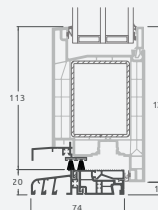

Двухкамерный (3 стекла) стеклопакет

Однокамерный (2 стекла) стеклопакет

Двухстворчатая входная дверь со стеклянными секциями

Двухстворчатая входная дверь с 4 горизонтальными импостами и 6 стеклянными секциями

Двухстворчатая входная дверь с 2 горизонтальными импостами Н1050 и 4 вертикальными импостами, с 4 стеклянными секциями и 4 секциями из ПВХ

A

B

E

F

Входные двери

Двухстворчатые 1/3, с открыванием наружу

Система LINEAR

Двухкамерный (3 стекла) стеклопакет

Однокамерный (2 стекла) стеклопакет

Двухстворчатая входная дверь с пропорцией 1/3, со стеклянными секциями

Двухстворчатая входная дверь с 4 горизонтальными импостами и 6 стеклянными секциями

Двухстворчатая входная дверь с пропорцией 1/3, с 2 горизонтальными и 2 вертикальными импостами, с 3 стеклянными секциями и 3 секциями из ПВХ

A

B

E

F

Входные двери

Двухстворчатые 1/3, с открыванием внутрь

Система LINEAR