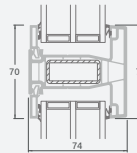

Двухстворчатая входная дверь с 2 горизонтальными импостами Н1050 и 4 вертикальными импостами, с 4 стеклянными секциями и 4 секциями из ПВХ

A

B

E

F

Входные двери

Двухстворчатые 1/1, с открыванием внутрь

Система LINEAR

Двухкамерный (3 стекла) стеклопакет

Однокамерный (2 стекла) стеклопакет

Двухстворчатая входная дверь со стеклянными секциями

Двухстворчатая входная дверь с 4 горизонтальными импостами и 6 стеклянными секциями

Двухстворчатая входная дверь с 2 горизонтальными импостами Н1050 и 4 вертикальными импостами, с 4 стеклянными секциями и 4 секциями из ПВХ

A

B

E

F

Входные двери

Двухстворчатые 1/3, с открыванием наружу

Система LINEAR