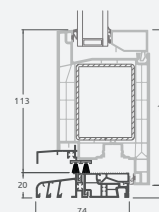

Входные двери

Система LINEAR

Одностворчатые, с открыванием внутрь

Двухкамерный (3 стекла) стеклопакет

Однокамерный (2 стекла) стеклопакет

A

B

F