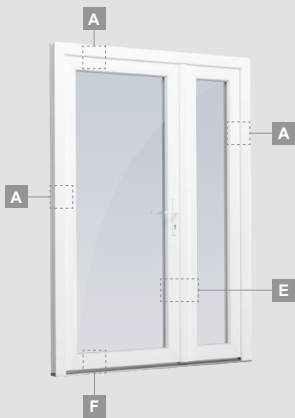

Входные двери

Система LINEAR

Одностворчатые, с открыванием наружу

Двухкамерный (3 стекла) стеклопакет

Однокамерный (2 стекла) стеклопакет

Одностворчатая входная дверь со стеклянным полотном

A

Одностворчатая входная дверь с 1 горизонтальным импостом и 2 стеклянными секциями

B

Одностворчатая входная дверь с 1 горизонтальным и 2 вертикальными импостами, с 2 секциями из ПВХ и 2 стеклянными секциями.

F

Входные двери

Система LINEAR

Одностворчатые, с открыванием внутрь

Двухкамерный (3 стекла) стеклопакет

Двухстворчатая входная дверь с 2 горизонтальными импостами Н1050 и 4 вертикальными импостами, с 4 стеклянными секциями и 4 секциями из ПВХ

A

B

E

F

Входные двери

Двухстворчатые 1/3, с открыванием наружу

Система LINEAR

Двухкамерный (3 стекла) стеклопакет

Однокамерный (2 стекла) стеклопакет

Двухстворчатая входная дверь с пропорцией 1/3, со стеклянными секциями

Двухстворчатая входная дверь с 4 горизонтальными импостами и 6 стеклянными секциями