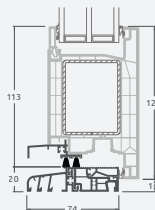

Двухстворчатые 1/1, с открыванием наружу

Система LINEAR

Двухкамерный (3 стекла) стеклопакет

Однокамерный (2 стекла) стеклопакет

Двухстворчатая входная дверь со стеклянными секциями

Двухстворчатая входная дверь с 4 горизонтальными импостами и 6 стеклянными секциями

Двухстворчатая входная дверь с 2 горизонтальными импостами Н1050 и 4 вертикальными импостами, с 4 стеклянными секциями и 4 секциями из ПВХ

A

B

E

F

Входные двери

Двухстворчатые 1/1, с открыванием внутрь

Система LINEAR

Двухкамерный (3 стекла) стеклопакет

Однокамерный (2 стекла) стеклопакет

Двухстворчатая входная дверь со стеклянными секциями

Двухстворчатая входная дверь с 4 горизонтальными импостами и 6 стеклянными секциями

Двухстворчатая входная дверь с 2 горизонтальными импостами Н1050 и 4 вертикальными импостами, с 4 стеклянными секциями и 4 секциями из ПВХ

A

B

E

F

Входные двери

Двухстворчатые 1/3, с открыванием наружу

Система LINEAR