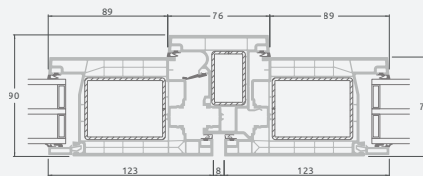

Двухстворчатая входная дверь с пропорцией 1/3, с 2 горизонтальными и 2 вертикальными импостами, с 3 стеклянными секциями и 3 секциями из ПВХ

A

B

E

F

Входные двери

Двухстворчатые 1/3, с открыванием внутрь

Система LINEAR

Двухкамерный (3 стекла) стеклопакет

Однокамерный (2 стекла) стеклопакет

Двухстворчатая входная дверь с пропорцией 1/3, со стеклянными секциями

Двухстворчатая входная дверь с 4 горизонтальными импостами и 6 стеклянными секциями

Двухстворчатая входная дверь с пропорцией 1/3, с 2 горизонтальными и 2 вертикальными импостами, с 3 стеклянными секциями и 3 секциями из ПВХ

A

B

E

F