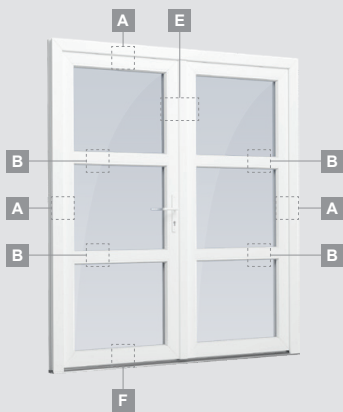

B

Одностворчатая входная дверь с 1 горизонтальным и 2 вертикальными импостами, с 2 секциями из ПВХ и 2 стеклянными секциями.

F

Входные двери

Система LINEAR

Одностворчатые, с открыванием внутрь

Двухкамерный (3 стекла) стеклопакет

Двухкамерный (3 стекла) стеклопакет

Однокамерный (2 стекла) стеклопакет

Одностворчатая входная дверь со стеклянным полотном, объединенная с витринным окном.

Одностворчатая входная дверь, объединенная с витринным окном. Створка с 2 горизонтальными импостами и стеклянными секциями.

Одностворчатая входная дверь, объединенная с 2 витринными окнами. Створка с 1 горизонтальным импостом, 1 стеклянной секцией и 1 секцией из ПВХ, витринные окна со стеклянными секциями.

A

B

C

D

F

Входные двери

Двухстворчатые 1/1, с открыванием наружу

Система LINEAR

Двухкамерный (3 стекла) стеклопакет

Однокамерный (2 стекла) стеклопакет

Двухстворчатая входная дверь со стеклянными секциями

Двухстворчатая входная дверь с 4 горизонтальными импостами и 6 стеклянными секциями