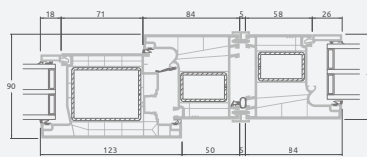

Одностворчатая входная дверь, объединенная с витринным окном. Створка с 2 горизонтальными импостами и стеклянными секциями.

Одностворчатая входная дверь, объединенная с 2 витринными окнами. Створка с 1 горизонтальным импостом, 1 стеклянной секцией и 1 секцией из ПВХ, витринные окна со стеклянными секциями.

A

B

C

D

F

Входные двери

Система LINEAR

Комбинированные, с открыванием внутрь

Двухкамерный (3 стекла) стеклопакет

Однокамерный (2 стекла) стеклопакет

Одностворчатая входная дверь со стеклянным полотном, объединенная с витринным окном.

Одностворчатая входная дверь, объединенная с витринным окном. Створка с 2 горизонтальными импостами и стеклянными секциями.