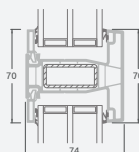

Входные двери

Система LINEAR

Одностворчатые, с открыванием наружу

Двухкамерный (3 стекла) стеклопакет

Однокамерный (2 стекла) стеклопакет

Одностворчатая входная дверь со стеклянным полотном

A

Одностворчатая входная дверь с 1 горизонтальным импостом и 2 стеклянными секциями

B

Одностворчатая входная дверь с 1 горизонтальным и 2 вертикальными импостами, с 2 секциями из ПВХ и 2 стеклянными секциями.

F

Входные двери

Система LINEAR

Одностворчатые, с открыванием внутрь

Двухкамерный (3 стекла) стеклопакет

Однокамерный (2 стекла) стеклопакет

Одностворчатая входная дверь со стеклянным полотном

A

Одностворчатая входная дверь с 1 горизонтальным импостом и 2 стеклянными секциями

B

Одностворчатая входная дверь с 1 горизонтальным и 2 вертикальными импостами, с 2 секциями из ПВХ и 2 стеклянными секциями.