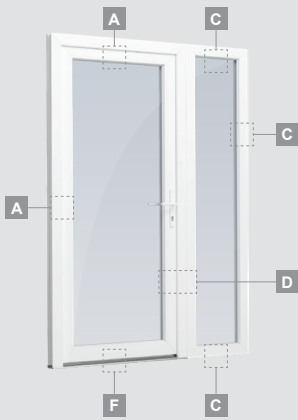

B

Одностворчатая входная дверь с 1 горизонтальным и 2 вертикальными импостами, с 2 секциями из ПВХ и 2 стеклянными секциями.

F

Входные двери

Система LINEAR

Одностворчатые, с открыванием внутрь

Двухкамерный (3 стекла) стеклопакет

Однокамерный (2 стекла) стеклопакет

Одностворчатая входная дверь со стеклянным полотном

A

Одностворчатая входная дверь с 1 горизонтальным импостом и 2 стеклянными секциями

B

Одностворчатая входная дверь с 1 горизонтальным и 2 вертикальными импостами, с 2 секциями из ПВХ и 2 стеклянными секциями.

F

Входные двери

Комбинированные, с открыванием наружу

Система LINEAR

Двухкамерный (3 стекла) стеклопакет

Однокамерный (2 стекла) стеклопакет

Одностворчатая входная дверь со стеклянным полотном, объединенная с витринным окном.

Одностворчатая входная дверь, объединенная с витринным окном. Створка с 2 горизонтальными импостами и стеклянными секциями.

Одностворчатая входная дверь, объединенная с 2 витринными окнами. Створка с 1 горизонтальным импостом, 1 стеклянной секцией и 1 секцией из ПВХ, витринные окна со стеклянными секциями.