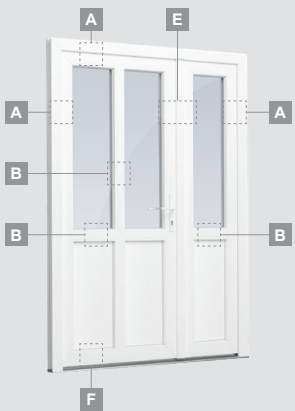

Входные двери

Система LINEAR

Одностворчатые, с открыванием наружу

Двухкамерный (3 стекла) стеклопакет

Однокамерный (2 стекла) стеклопакет

Одностворчатая входная дверь со стеклянным полотном

A

Одностворчатая входная дверь с 1 горизонтальным импостом и 2 стеклянными секциями

B

Одностворчатая входная дверь с 1 горизонтальным и 2 вертикальными импостами, с 2 секциями из ПВХ и 2 стеклянными секциями.

F

Входные двери

Система LINEAR

Одностворчатые, с открыванием внутрь

Двухкамерный (3 стекла) стеклопакет

Однокамерный (2 стекла) стеклопакет

Одностворчатая входная дверь со стеклянным полотном

A

Одностворчатая входная дверь с 1 горизонтальным импостом и 2 стеклянными секциями

B

Одностворчатая входная дверь с 1 горизонтальным и 2 вертикальными импостами, с 2 секциями из ПВХ и 2 стеклянными секциями.

Двухкамерный (3 стекла) стеклопакет

Однокамерный (2 стекла) стеклопакет

Двухстворчатая входная дверь с пропорцией 1/3, со стеклянными секциями

Двухстворчатая входная дверь с 4 горизонтальными импостами и 6 стеклянными секциями