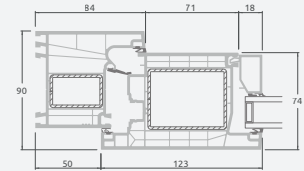

Одностворчатая входная дверь, объединенная с 2 витринными окнами. Створка с 1 горизонтальным импостом, 1 стеклянной секцией и 1 секцией из ПВХ, витринные окна со стеклянными секциями.

A

B

C

D

F

Входные двери

Двухстворчатые 1/1, с открыванием наружу

Система LINEAR

Двухкамерный (3 стекла) стеклопакет

Однокамерный (2 стекла) стеклопакет

Двухстворчатая входная дверь со стеклянными секциями

Двухстворчатая входная дверь с 4 горизонтальными импостами и 6 стеклянными секциями

Двухстворчатая входная дверь с 2 горизонтальными импостами Н1050 и 4 вертикальными импостами, с 4 стеклянными секциями и 4 секциями из ПВХ

A

B

E

F

Входные двери

Двухстворчатые 1/1, с открыванием внутрь

Система LINEAR