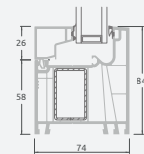

Входные двери

Комбинированные, с открыванием наружу

Система LINEAR

Двухкамерный (3 стекла) стеклопакет

Однокамерный (2 стекла) стеклопакет

Одностворчатая входная дверь со стеклянным полотном, объединенная с витринным окном.

Одностворчатая входная дверь, объединенная с витринным окном. Створка с 2 горизонтальными импостами и стеклянными секциями.

Одностворчатая входная дверь, объединенная с 2 витринными окнами. Створка с 1 горизонтальным импостом, 1 стеклянной секцией и 1 секцией из ПВХ, витринные окна со стеклянными секциями.

A

B

C

D

F