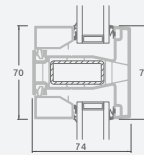

Входные двери

Комбинированные, с открыванием наружу

Система LINEAR

Двухкамерный (3 стекла) стеклопакет

Однокамерный (2 стекла) стеклопакет

Одностворчатая входная дверь со стеклянным полотном, объединенная с витринным окном.

Одностворчатая входная дверь, объединенная с витринным окном. Створка с 2 горизонтальными импостами и стеклянными секциями.

Одностворчатая входная дверь, объединенная с 2 витринными окнами. Створка с 1 горизонтальным импостом, 1 стеклянной секцией и 1 секцией из ПВХ, витринные окна со стеклянными секциями.

A

B

C

D

F