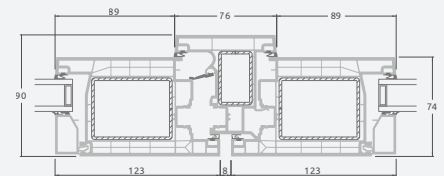

Двухстворчатая входная дверь с 2 горизонтальными импостами Н1050 и 4 вертикальными импостами, с 4 стеклянными секциями и 4 секциями из ПВХ

A

B

E

F

Входные двери

Двухстворчатые 1/3, с открыванием наружу

Система LINEAR

Двухкамерный (3 стекла) стеклопакет

Однокамерный (2 стекла) стеклопакет

Двухстворчатая входная дверь с пропорцией 1/3, со стеклянными секциями

Двухстворчатая входная дверь с 4 горизонтальными импостами и 6 стеклянными секциями

Двухстворчатая входная дверь с пропорцией 1/3, с 2 горизонтальными и 2 вертикальными импостами, с 3 стеклянными секциями и 3 секциями из ПВХ

A

B

E

F

Входные двери

Двухстворчатые 1/3, с открыванием внутрь

Система LINEAR