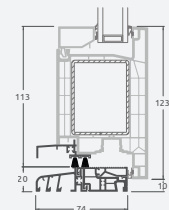

Двухстворчатые 1/1, с открыванием наружу

Система LINEAR

Двухкамерный (3 стекла) стеклопакет

Однокамерный (2 стекла) стеклопакет

Двухстворчатая входная дверь со стеклянными секциями

Двухстворчатая входная дверь с 4 горизонтальными импостами и 6 стеклянными секциями

Двухстворчатая входная дверь с 2 горизонтальными импостами Н1050 и 4 вертикальными импостами, с 4 стеклянными секциями и 4 секциями из ПВХ

A

B

E

F

Входные двери

Двухстворчатые 1/1, с открыванием внутрь

Система LINEAR

Двухкамерный (3 стекла) стеклопакет

Однокамерный (2 стекла) стеклопакет

Двухстворчатая входная дверь со стеклянными секциями

Двухстворчатая входная дверь с 4 горизонтальными импостами и 6 стеклянными секциями