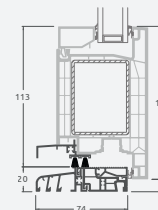

Двухкамерный (3 стекла) стеклопакет

Однокамерный (2 стекла) стеклопакет

Двухстворчатая входная дверь с пропорцией 1/3, со стеклянными секциями

Двухстворчатая входная дверь с 4 горизонтальными импостами и 6 стеклянными секциями

Двухстворчатая входная дверь с пропорцией 1/3, с 2 горизонтальными и 2 вертикальными импостами, с 3 стеклянными секциями и 3 секциями из ПВХ

A

B

E

F

Входные двери

Двухстворчатые 1/3, с открыванием внутрь

Система LINEAR

Двухстворчатая входная дверь с пропорцией 1/3, с 2 горизонтальными и 2 вертикальными импостами, с 3 стеклянными секциями и 3 секциями из ПВХ

A

B

E

F