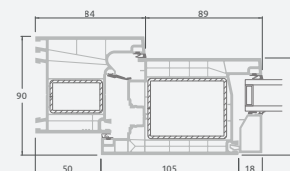

B

Одностворчатая входная дверь с 1 горизонтальным и 2 вертикальными импостами, с 2 секциями из ПВХ и 2 стеклянными секциями.

F

Входные двери

Система LINEAR

Одностворчатые, с открыванием внутрь

Двухкамерный (3 стекла) стеклопакет

Однокамерный (2 стекла) стеклопакет

Одностворчатая входная дверь со стеклянным полотном

A

Одностворчатая входная дверь с 1 горизонтальным импостом и 2 стеклянными секциями

B

Одностворчатая входная дверь с 1 горизонтальным и 2 вертикальными импостами, с 2 секциями из ПВХ и 2 стеклянными секциями.