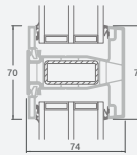

Входные двери

Комбинированные, с открыванием наружу

Система LINEAR

Двухкамерный (3 стекла) стеклопакет

Однокамерный (2 стекла) стеклопакет

Одностворчатая входная дверь со стеклянным полотном, объединенная с витринным окном.

Одностворчатая входная дверь, объединенная с витринным окном. Створка с 2 горизонтальными импостами и стеклянными секциями.

Одностворчатая входная дверь, объединенная с 2 витринными окнами. Створка с 1 горизонтальным импостом, 1 стеклянной секцией и 1 секцией из ПВХ, витринные окна со стеклянными секциями.

A

B

C

D

F