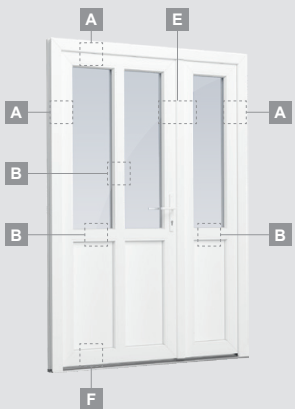

Входные двери

Система LINEAR

Одностворчатые, с открыванием наружу

Двухкамерный (3 стекла) стеклопакет

Однокамерный (2 стекла) стеклопакет

Одностворчатая входная дверь со стеклянным полотном

A

Одностворчатая входная дверь с 1 горизонтальным импостом и 2 стеклянными секциями

B

Одностворчатая входная дверь с 1 горизонтальным и 2 вертикальными импостами, с 2 секциями из ПВХ и 2 стеклянными секциями.

F

Входные двери

Система LINEAR

Одностворчатые, с открыванием внутрь

Двухкамерный (3 стекла) стеклопакет

Однокамерный (2 стекла) стеклопакет

Одностворчатая входная дверь со стеклянным полотном

A

Одностворчатая входная дверь с 1 горизонтальным импостом и 2 стеклянными секциями

B

Одностворчатая входная дверь с 1 горизонтальным и 2 вертикальными импостами, с 2 секциями из ПВХ и 2 стеклянными секциями.

Двухкамерный (3 стекла) стеклопакет

Однокамерный (2 стекла) стеклопакет

Двухстворчатая входная дверь с пропорцией 1/3, со стеклянными секциями

Двухстворчатая входная дверь с 4 горизонтальными импостами и 6 стеклянными секциями