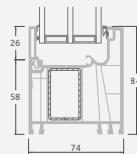

Одностворчатая входная дверь, объединенная с 2 витринными окнами. Створка с 1 горизонтальным импостом, 1 стеклянной секцией и 1 секцией из ПВХ, витринные окна со стеклянными секциями.

A

B

C

D

F

Входные двери

Двухстворчатые 1/1, с открыванием наружу

Система LINEAR

Двухкамерный (3 стекла) стеклопакет

Однокамерный (2 стекла) стеклопакет

Двухстворчатая входная дверь со стеклянными секциями

Двухстворчатая входная дверь с 4 горизонтальными импостами и 6 стеклянными секциями