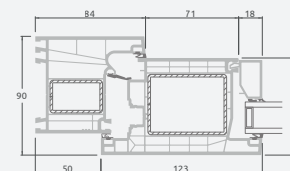

Входные двери

Система LINEAR

Одностворчатые, с открыванием наружу

Двухкамерный (3 стекла) стеклопакет

Однокамерный (2 стекла) стеклопакет

Одностворчатая входная дверь со стеклянным полотном

A

Одностворчатая входная дверь с 1 горизонтальным импостом и 2 стеклянными секциями

B

Одностворчатая входная дверь с 1 горизонтальным и 2 вертикальными импостами, с 2 секциями из ПВХ и 2 стеклянными секциями.

F

Входные двери

Система LINEAR

Одностворчатые, с открыванием внутрь

Двухкамерный (3 стекла) стеклопакет

Однокамерный (2 стекла) стеклопакет

Одностворчатая входная дверь со стеклянным полотном

A

Одностворчатая входная дверь с 1 горизонтальным импостом и 2 стеклянными секциями

B

Одностворчатая входная дверь с 1 горизонтальным и 2 вертикальными импостами, с 2 секциями из ПВХ и 2 стеклянными секциями.