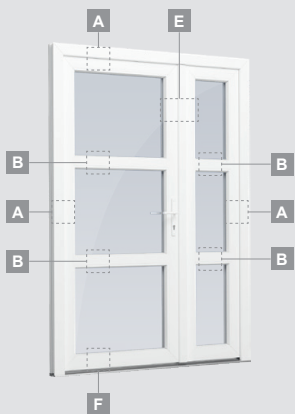

Входные двери

Система LINEAR

Одностворчатые, с открыванием наружу

Двухкамерный (3 стекла) стеклопакет

Однокамерный (2 стекла) стеклопакет

Одностворчатая входная дверь со стеклянным полотном

A

Одностворчатая входная дверь с 1 горизонтальным импостом и 2 стеклянными секциями

B

Одностворчатая входная дверь с 1 горизонтальным и 2 вертикальными импостами, с 2 секциями из ПВХ и 2 стеклянными секциями.

F

Входные двери

Система LINEAR

Одностворчатые, с открыванием внутрь

Двухкамерный (3 стекла) стеклопакет

Двухстворчатая входная дверь с 2 горизонтальными импостами Н1050 и 4 вертикальными импостами, с 4 стеклянными секциями и 4 секциями из ПВХ

A

B

E

F

Входные двери

Двухстворчатые 1/3, с открыванием наружу

Система LINEAR

Двухкамерный (3 стекла) стеклопакет

Однокамерный (2 стекла) стеклопакет

Двухстворчатая входная дверь с пропорцией 1/3, со стеклянными секциями

Двухстворчатая входная дверь с 4 горизонтальными импостами и 6 стеклянными секциями