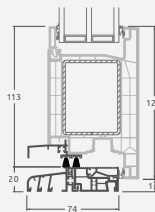

Одностворчатая входная дверь, объединенная с витринным окном. Створка с 2 горизонтальными импостами и стеклянными секциями.

Одностворчатая входная дверь, объединенная с 2 витринными окнами. Створка с 1 горизонтальным импостом, 1 стеклянной секцией и 1 секцией из ПВХ, витринные окна со стеклянными секциями.

A

B

C

D

F

Входные двери

Система LINEAR

Комбинированные, с открыванием внутрь

Двухкамерный (3 стекла) стеклопакет

Однокамерный (2 стекла) стеклопакет

Одностворчатая входная дверь со стеклянным полотном, объединенная с витринным окном.

Одностворчатая входная дверь, объединенная с витринным окном. Створка с 2 горизонтальными импостами и стеклянными секциями.

Одностворчатая входная дверь, объединенная с 2 витринными окнами. Створка с 1 горизонтальным импостом, 1 стеклянной секцией и 1 секцией из ПВХ, витринные окна со стеклянными секциями.

A

B

C

D

F

Входные двери