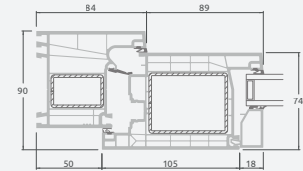

Двухстворчатая входная дверь с 2 горизонтальными импостами Н1050 и 4 вертикальными импостами, с 4 стеклянными секциями и 4 секциями из ПВХ

A

B

E

F

Входные двери

Двухстворчатые 1/1, с открыванием внутрь

Система LINEAR

Двухкамерный (3 стекла) стеклопакет

Однокамерный (2 стекла) стеклопакет

Двухстворчатая входная дверь со стеклянными секциями

Двухстворчатая входная дверь с 4 горизонтальными импостами и 6 стеклянными секциями

Двухстворчатая входная дверь с 2 горизонтальными импостами Н1050 и 4 вертикальными импостами, с 4 стеклянными секциями и 4 секциями из ПВХ

A

B

E

F

Входные двери

Двухстворчатые 1/3, с открыванием наружу

Система LINEAR

Двухкамерный (3 стекла) стеклопакет

Однокамерный (2 стекла) стеклопакет

Двухстворчатая входная дверь с пропорцией 1/3, со стеклянными секциями

Двухстворчатая входная дверь с 4 горизонтальными импостами и 6 стеклянными секциями