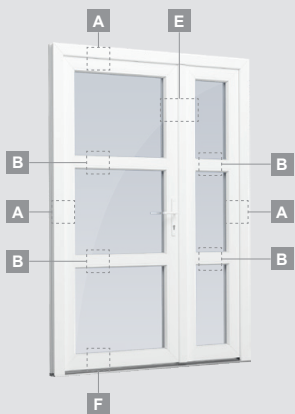

Двухстворчатая входная дверь с 4 горизонтальными импостами и 6 стеклянными секциями