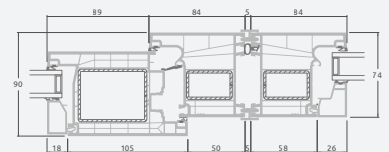

Одностворчатая входная дверь, объединенная с 2 витринными окнами. Створка с 1 горизонтальным импостом, 1 стеклянной секцией и 1 секцией из ПВХ, витринные окна со стеклянными секциями.

A

B

C

D

F

Входные двери

Двухстворчатые 1/1, с открыванием наружу

Система LINEAR

Двухкамерный (3 стекла) стеклопакет

Однокамерный (2 стекла) стеклопакет

Двухстворчатая входная дверь со стеклянными секциями

Двухстворчатая входная дверь с 4 горизонтальными импостами и 6 стеклянными секциями