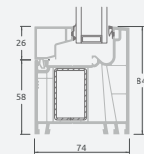

Одностворчатая входная дверь, объединенная с 2 витринными окнами. Створка с 1 горизонтальным импостом, 1 стеклянной секцией и 1 секцией из ПВХ, витринные окна со стеклянными секциями.

A

B

C

D

F

Входные двери

Двухстворчатые 1/1, с открыванием наружу

Система LINEAR

Двухкамерный (3 стекла) стеклопакет

Однокамерный (2 стекла) стеклопакет

Двухстворчатая входная дверь со стеклянными секциями

Двухстворчатая входная дверь с 4 горизонтальными импостами и 6 стеклянными секциями