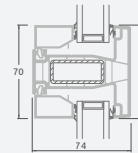

Двухстворчатая входная дверь с пропорцией 1/3, с 2 горизонтальными и 2 вертикальными импостами, с 3 стеклянными секциями и 3 секциями из ПВХ

A

B

E

F

Входные двери

Двухстворчатые 1/3, с открыванием внутрь

Система LINEAR

Двухкамерный (3 стекла) стеклопакет

Однокамерный (2 стекла) стеклопакет

Двухстворчатая входная дверь с пропорцией 1/3, со стеклянными секциями

Двухстворчатая входная дверь с 4 горизонтальными импостами и 6 стеклянными секциями

Двухстворчатая входная дверь с пропорцией 1/3, с 2 горизонтальными и 2 вертикальными импостами, с 3 стеклянными секциями и 3 секциями из ПВХ

A

B

E

F