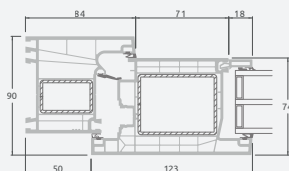

Входные двери

Система LINEAR

Одностворчатые, с открыванием наружу

Двухкамерный (3 стекла) стеклопакет

Однокамерный (2 стекла) стеклопакет

Одностворчатая входная дверь со стеклянным полотном

A

Одностворчатая входная дверь с 1 горизонтальным импостом и 2 стеклянными секциями

B

Одностворчатая входная дверь с 1 горизонтальным и 2 вертикальными импостами, с 2 секциями из ПВХ и 2 стеклянными секциями.

F

Входные двери

Система LINEAR

Одностворчатые, с открыванием внутрь

Двухкамерный (3 стекла) стеклопакет

Однокамерный (2 стекла) стеклопакет

Одностворчатая входная дверь со стеклянным полотном

A

Одностворчатая входная дверь с 1 горизонтальным импостом и 2 стеклянными секциями

B

Одностворчатая входная дверь с 1 горизонтальным и 2 вертикальными импостами, с 2 секциями из ПВХ и 2 стеклянными секциями.