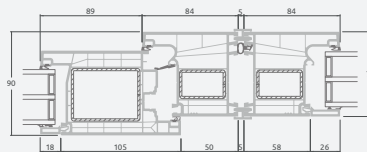

Одностворчатая входная дверь, объединенная с 2 витринными окнами. Створка с 1 горизонтальным импостом, 1 стеклянной секцией и 1 секцией из ПВХ, витринные окна со стеклянными секциями.

A

B

C

D

F

Входные двери

Двухстворчатые 1/1, с открыванием наружу

Система LINEAR

Двухкамерный (3 стекла) стеклопакет

Однокамерный (2 стекла) стеклопакет

Двухстворчатая входная дверь со стеклянными секциями

Двухстворчатая входная дверь с 4 горизонтальными импостами и 6 стеклянными секциями