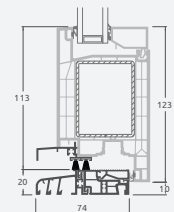

Одностворчатая входная дверь, объединенная с 2 витринными окнами. Створка с 1 горизонтальным импостом, 1 стеклянной секцией и 1 секцией из ПВХ, витринные окна со стеклянными секциями.

A

B

C

D

F

Входные двери

Двухстворчатые 1/1, с открыванием наружу

Система LINEAR

Двухкамерный (3 стекла) стеклопакет

Однокамерный (2 стекла) стеклопакет

Двухстворчатая входная дверь со стеклянными секциями

Двухстворчатая входная дверь с 4 горизонтальными импостами и 6 стеклянными секциями