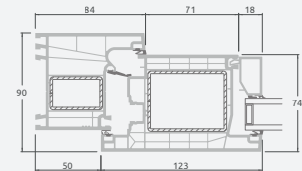

Двухстворчатая входная дверь с 2 горизонтальными импостами Н1050 и 4 вертикальными импостами, с 4 стеклянными секциями и 4 секциями из ПВХ

A

B

E

F

Входные двери

Двухстворчатые 1/3, с открыванием наружу

Система LINEAR

Двухкамерный (3 стекла) стеклопакет

Однокамерный (2 стекла) стеклопакет

Двухстворчатая входная дверь с пропорцией 1/3, со стеклянными секциями

Двухстворчатая входная дверь с 4 горизонтальными импостами и 6 стеклянными секциями

Двухстворчатая входная дверь с пропорцией 1/3, с 2 горизонтальными и 2 вертикальными импостами, с 3 стеклянными секциями и 3 секциями из ПВХ

A

B

E

F

Входные двери

Двухстворчатые 1/3, с открыванием внутрь

Система LINEAR