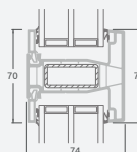

B

Одностворчатая входная дверь с 1 горизонтальным и 2 вертикальными импостами, с 2 секциями из ПВХ и 2 стеклянными секциями.

F

Входные двери

Система LINEAR

Одностворчатые, с открыванием внутрь

Двухкамерный (3 стекла) стеклопакет

Однокамерный (2 стекла) стеклопакет

Одностворчатая входная дверь со стеклянным полотном

A

Одностворчатая входная дверь с 1 горизонтальным импостом и 2 стеклянными секциями

B

Одностворчатая входная дверь с 1 горизонтальным и 2 вертикальными импостами, с 2 секциями из ПВХ и 2 стеклянными секциями.

Одностворчатая входная дверь, объединенная с витринным окном. Створка с 2 горизонтальными импостами и стеклянными секциями.

Одностворчатая входная дверь, объединенная с 2 витринными окнами. Створка с 1 горизонтальным импостом, 1 стеклянной секцией и 1 секцией из ПВХ, витринные окна со стеклянными секциями.