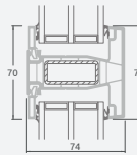

Двухкамерный (3 стекла) стеклопакет

Однокамерный (2 стекла) стеклопакет

Одностворчатая входная дверь со стеклянным полотном, объединенная с витринным окном.

Одностворчатая входная дверь, объединенная с витринным окном. Створка с 2 горизонтальными импостами и стеклянными секциями.

Одностворчатая входная дверь, объединенная с 2 витринными окнами. Створка с 1 горизонтальным импостом, 1 стеклянной секцией и 1 секцией из ПВХ, витринные окна со стеклянными секциями.

A

B

C

D

F

Входные двери