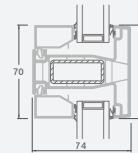

Двухстворчатая входная дверь с 2 горизонтальными импостами Н1050 и 4 вертикальными импостами, с 4 стеклянными секциями и 4 секциями из ПВХ

A

B

E

F

Входные двери

Двухстворчатые 1/1, с открыванием внутрь

Система LINEAR

Двухкамерный (3 стекла) стеклопакет

Однокамерный (2 стекла) стеклопакет

Двухстворчатая входная дверь со стеклянными секциями

Двухстворчатая входная дверь с 4 горизонтальными импостами и 6 стеклянными секциями

Двухстворчатая входная дверь с 2 горизонтальными импостами Н1050 и 4 вертикальными импостами, с 4 стеклянными секциями и 4 секциями из ПВХ

A

B

E

F

Входные двери

Двухстворчатые 1/3, с открыванием наружу

Система LINEAR