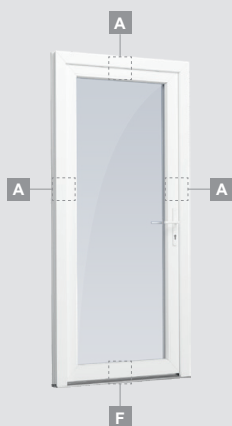

Входные двери

Система LINEAR

Одностворчатые, с открыванием наружу

Двухкамерный (3 стекла) стеклопакет

Однокамерный (2 стекла) стеклопакет

Одностворчатая входная дверь со стеклянным полотном

A

Одностворчатая входная дверь с 1 горизонтальным импостом и 2 стеклянными секциями

B

Одностворчатая входная дверь с 1 горизонтальным и 2 вертикальными импостами, с 2 секциями из ПВХ и 2 стеклянными секциями.

F

Входные двери

Система LINEAR

Одностворчатые, с открыванием внутрь

Двухкамерный (3 стекла) стеклопакет

Однокамерный (2 стекла) стеклопакет

Одностворчатая входная дверь со стеклянным полотном

A

Одностворчатая входная дверь с 1 горизонтальным импостом и 2 стеклянными секциями

B

Одностворчатая входная дверь с 1 горизонтальным и 2 вертикальными импостами, с 2 секциями из ПВХ и 2 стеклянными секциями.

F

Входные двери

Комбинированные, с открыванием наружу

Система LINEAR

Двухкамерный (3 стекла) стеклопакет

Однокамерный (2 стекла) стеклопакет

Одностворчатая входная дверь со стеклянным полотном, объединенная с витринным окном.