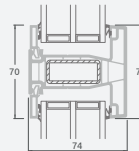

Двухстворчатая входная дверь с 2 горизонтальными импостами Н1050 и 4 вертикальными импостами, с 4 стеклянными секциями и 4 секциями из ПВХ

A

B

E

F

Входные двери

Двухстворчатые 1/3, с открыванием наружу

Система LINEAR

Двухкамерный (3 стекла) стеклопакет

Однокамерный (2 стекла) стеклопакет

Двухстворчатая входная дверь с пропорцией 1/3, со стеклянными секциями

Двухстворчатая входная дверь с 4 горизонтальными импостами и 6 стеклянными секциями

Двухстворчатая входная дверь с пропорцией 1/3, с 2 горизонтальными и 2 вертикальными импостами, с 3 стеклянными секциями и 3 секциями из ПВХ

A

B

E

F

Входные двери

Двухстворчатые 1/3, с открыванием внутрь

Система LINEAR