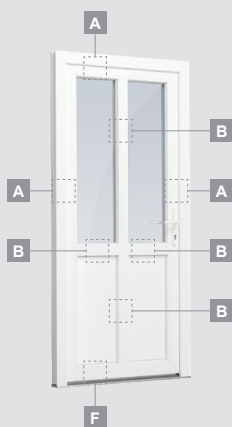

Входные двери

Система LINEAR

Одностворчатые, с открыванием наружу

Двухкамерный (3 стекла) стеклопакет

Однокамерный (2 стекла) стеклопакет

Одностворчатая входная дверь со стеклянным полотном

A

Одностворчатая входная дверь с 1 горизонтальным импостом и 2 стеклянными секциями

B

Одностворчатая входная дверь с 1 горизонтальным и 2 вертикальными импостами, с 2 секциями из ПВХ и 2 стеклянными секциями.

F

Входные двери

Система LINEAR

Одностворчатые, с открыванием внутрь

Двухкамерный (3 стекла) стеклопакет

Однокамерный (2 стекла) стеклопакет

Одностворчатая входная дверь со стеклянным полотном

A

Одностворчатая входная дверь с 1 горизонтальным импостом и 2 стеклянными секциями

B

Одностворчатая входная дверь с 1 горизонтальным и 2 вертикальными импостами, с 2 секциями из ПВХ и 2 стеклянными секциями.

Одностворчатая входная дверь, объединенная с витринным окном. Створка с 2 горизонтальными импостами и стеклянными секциями.

Одностворчатая входная дверь, объединенная с 2 витринными окнами. Створка с 1 горизонтальным импостом, 1 стеклянной секцией и 1 секцией из ПВХ, витринные окна со стеклянными секциями.