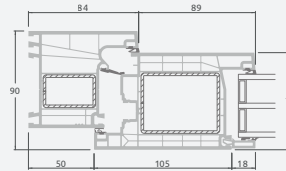

Двухстворчатая входная дверь с 2 горизонтальными импостами Н1050 и 4 вертикальными импостами, с 4 стеклянными секциями и 4 секциями из ПВХ

A

B

E

F

Входные двери

Двухстворчатые 1/1, с открыванием внутрь

Система LINEAR

Двухкамерный (3 стекла) стеклопакет

Однокамерный (2 стекла) стеклопакет

Двухстворчатая входная дверь со стеклянными секциями

Двухстворчатая входная дверь с 4 горизонтальными импостами и 6 стеклянными секциями

Двухстворчатая входная дверь с 2 горизонтальными импостами Н1050 и 4 вертикальными импостами, с 4 стеклянными секциями и 4 секциями из ПВХ

A

B

E

F

Входные двери

Двухстворчатые 1/3, с открыванием наружу

Система LINEAR

Двухкамерный (3 стекла) стеклопакет

Однокамерный (2 стекла) стеклопакет

Двухстворчатая входная дверь с пропорцией 1/3, со стеклянными секциями

Двухстворчатая входная дверь с 4 горизонтальными импостами и 6 стеклянными секциями