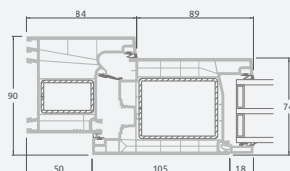

B

Одностворчатая входная дверь с 1 горизонтальным и 2 вертикальными импостами, с 2 секциями из ПВХ и 2 стеклянными секциями.

F

Входные двери

Система LINEAR

Одностворчатые, с открыванием внутрь

Двухкамерный (3 стекла) стеклопакет

Однокамерный (2 стекла) стеклопакет

Одностворчатая входная дверь со стеклянным полотном

A

Одностворчатая входная дверь с 1 горизонтальным импостом и 2 стеклянными секциями

B

Одностворчатая входная дверь с 1 горизонтальным и 2 вертикальными импостами, с 2 секциями из ПВХ и 2 стеклянными секциями.