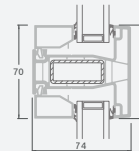

Двухстворчатая входная дверь с 2 горизонтальными импостами Н1050 и 4 вертикальными импостами, с 4 стеклянными секциями и 4 секциями из ПВХ

A

B

E

F

Входные двери

Двухстворчатые 1/3, с открыванием наружу

Система LINEAR

Двухкамерный (3 стекла) стеклопакет

Однокамерный (2 стекла) стеклопакет

Двухстворчатая входная дверь с пропорцией 1/3, со стеклянными секциями

Двухстворчатая входная дверь с 4 горизонтальными импостами и 6 стеклянными секциями

Двухстворчатая входная дверь с пропорцией 1/3, с 2 горизонтальными и 2 вертикальными импостами, с 3 стеклянными секциями и 3 секциями из ПВХ

A

B

E

F

Входные двери

Двухстворчатые 1/3, с открыванием внутрь

Система LINEAR