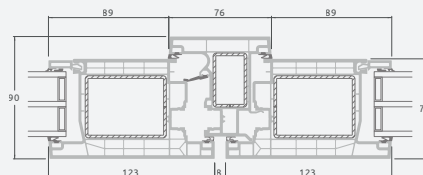

Двухкамерный (3 стекла) стеклопакет

Однокамерный (2 стекла) стеклопакет

Двухстворчатая входная дверь с пропорцией 1/3, со стеклянными секциями

Двухстворчатая входная дверь с 4 горизонтальными импостами и 6 стеклянными секциями

Двухстворчатая входная дверь с пропорцией 1/3, с 2 горизонтальными и 2 вертикальными импостами, с 3 стеклянными секциями и 3 секциями из ПВХ

A

B

E

F

Входные двери

Двухстворчатые 1/3, с открыванием внутрь

Система LINEAR

Двухстворчатая входная дверь с пропорцией 1/3, с 2 горизонтальными и 2 вертикальными импостами, с 3 стеклянными секциями и 3 секциями из ПВХ

A

B

E

F