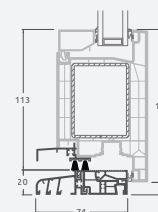

Входные двери

Система LINEAR

Одностворчатые, с открыванием наружу

Двухкамерный (3 стекла) стеклопакет

Однокамерный (2 стекла) стеклопакет

Одностворчатая входная дверь со стеклянным полотном

A

Одностворчатая входная дверь с 1 горизонтальным импостом и 2 стеклянными секциями

B

Одностворчатая входная дверь с 1 горизонтальным и 2 вертикальными импостами, с 2 секциями из ПВХ и 2 стеклянными секциями.

F

Входные двери

Система LINEAR

Одностворчатые, с открыванием внутрь

Двухкамерный (3 стекла) стеклопакет

Однокамерный (2 стекла) стеклопакет

Одностворчатая входная дверь со стеклянным полотном

A

Одностворчатая входная дверь с 1 горизонтальным импостом и 2 стеклянными секциями

B

Одностворчатая входная дверь с 1 горизонтальным и 2 вертикальными импостами, с 2 секциями из ПВХ и 2 стеклянными секциями.