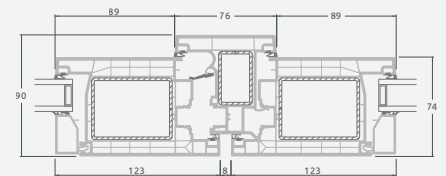

Двухстворчатая входная дверь с пропорцией 1/3, с 2 горизонтальными и 2 вертикальными импостами, с 3 стеклянными секциями и 3 секциями из ПВХ

A

B

E

F

Входные двери

Двухстворчатые 1/3, с открыванием внутрь

Система LINEAR

Двухкамерный (3 стекла) стеклопакет

Однокамерный (2 стекла) стеклопакет

Двухстворчатая входная дверь с пропорцией 1/3, со стеклянными секциями

Двухстворчатая входная дверь с 4 горизонтальными импостами и 6 стеклянными секциями

Двухстворчатая входная дверь с пропорцией 1/3, с 2 горизонтальными и 2 вертикальными импостами, с 3 стеклянными секциями и 3 секциями из ПВХ

A

B

E

F