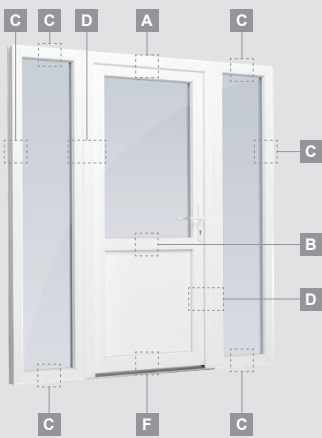

B

Одностворчатая входная дверь с 1 горизонтальным и 2 вертикальными импостами, с 2 секциями из ПВХ и 2 стеклянными секциями.

F

Входные двери

Система LINEAR

Одностворчатые, с открыванием внутрь

Двухкамерный (3 стекла) стеклопакет

Одностворчатая входная дверь, объединенная с витринным окном. Створка с 2 горизонтальными импостами и стеклянными секциями.

Одностворчатая входная дверь, объединенная с 2 витринными окнами. Створка с 1 горизонтальным импостом, 1 стеклянной секцией и 1 секцией из ПВХ, витринные окна со стеклянными секциями.

Двухкамерный (3 стекла) стеклопакет

Однокамерный (2 стекла) стеклопакет

Одностворчатая входная дверь со стеклянным полотном, объединенная с витринным окном.

Одностворчатая входная дверь, объединенная с витринным окном. Створка с 2 горизонтальными импостами и стеклянными секциями.

Одностворчатая входная дверь, объединенная с 2 витринными окнами. Створка с 1 горизонтальным импостом, 1 стеклянной секцией и 1 секцией из ПВХ, витринные окна со стеклянными секциями.

A

B

C

D

F

Входные двери