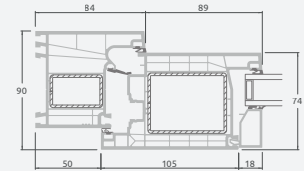

Двухстворчатая входная дверь с пропорцией 1/3, с 2 горизонтальными и 2 вертикальными импостами, с 3 стеклянными секциями и 3 секциями из ПВХ

A

B

E

F

Входные двери

Двухстворчатые 1/3, с открыванием внутрь

Система LINEAR

Двухкамерный (3 стекла) стеклопакет

Однокамерный (2 стекла) стеклопакет

Двухстворчатая входная дверь с пропорцией 1/3, со стеклянными секциями

Двухстворчатая входная дверь с 4 горизонтальными импостами и 6 стеклянными секциями

Двухстворчатая входная дверь с пропорцией 1/3, с 2 горизонтальными и 2 вертикальными импостами, с 3 стеклянными секциями и 3 секциями из ПВХ

A

B

E

F