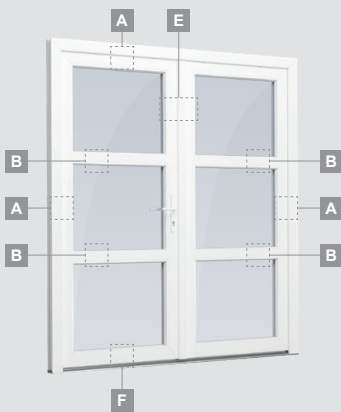

B

Одностворчатая входная дверь с 1 горизонтальным и 2 вертикальными импостами, с 2 секциями из ПВХ и 2 стеклянными секциями.

F

Входные двери

Система LINEAR

Одностворчатые, с открыванием внутрь

Двухкамерный (3 стекла) стеклопакет

Одностворчатая входная дверь, объединенная с 2 витринными окнами. Створка с 1 горизонтальным импостом, 1 стеклянной секцией и 1 секцией из ПВХ, витринные окна со стеклянными секциями.

A

B

C

D

F

Входные двери

Двухстворчатая входная дверь с 2 горизонтальными импостами Н1050 и 4 вертикальными импостами, с 4 стеклянными секциями и 4 секциями из ПВХ

A

B

E

F

Входные двери

Двухстворчатые 1/1, с открыванием внутрь

Система LINEAR

Двухкамерный (3 стекла) стеклопакет

Однокамерный (2 стекла) стеклопакет

Двухстворчатая входная дверь со стеклянными секциями

Двухстворчатая входная дверь с 4 горизонтальными импостами и 6 стеклянными секциями