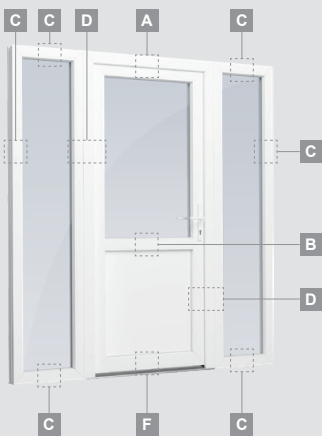

B

Одностворчатая входная дверь с 1 горизонтальным и 2 вертикальными импостами, с 2 секциями из ПВХ и 2 стеклянными секциями.

F

Входные двери

Система LINEAR

Одностворчатые, с открыванием внутрь

Двухкамерный (3 стекла) стеклопакет

Однокамерный (2 стекла) стеклопакет

Одностворчатая входная дверь со стеклянным полотном

A

Одностворчатая входная дверь с 1 горизонтальным импостом и 2 стеклянными секциями

B

Одностворчатая входная дверь с 1 горизонтальным и 2 вертикальными импостами, с 2 секциями из ПВХ и 2 стеклянными секциями.

F

Входные двери

Комбинированные, с открыванием наружу

Система LINEAR

Двухкамерный (3 стекла) стеклопакет

Однокамерный (2 стекла) стеклопакет

Одностворчатая входная дверь со стеклянным полотном, объединенная с витринным окном.

Одностворчатая входная дверь, объединенная с витринным окном. Створка с 2 горизонтальными импостами и стеклянными секциями.

Одностворчатая входная дверь, объединенная с 2 витринными окнами. Створка с 1 горизонтальным импостом, 1 стеклянной секцией и 1 секцией из ПВХ, витринные окна со стеклянными секциями.