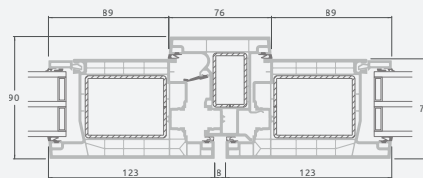

Двухстворчатые 1/1, с открыванием наружу

Система LINEAR

Двухкамерный (3 стекла) стеклопакет

Однокамерный (2 стекла) стеклопакет

Двухстворчатая входная дверь со стеклянными секциями

Двухстворчатая входная дверь с 4 горизонтальными импостами и 6 стеклянными секциями

Двухстворчатая входная дверь с 2 горизонтальными импостами Н1050 и 4 вертикальными импостами, с 4 стеклянными секциями и 4 секциями из ПВХ

A

B

E

F

Входные двери

Двухстворчатые 1/1, с открыванием внутрь

Система LINEAR

Двухкамерный (3 стекла) стеклопакет

Однокамерный (2 стекла) стеклопакет

Двухстворчатая входная дверь со стеклянными секциями

Двухстворчатая входная дверь с 4 горизонтальными импостами и 6 стеклянными секциями

Двухстворчатая входная дверь с 2 горизонтальными импостами Н1050 и 4 вертикальными импостами, с 4 стеклянными секциями и 4 секциями из ПВХ

A

B

E

F

Входные двери

Двухстворчатые 1/3, с открыванием наружу

Система LINEAR