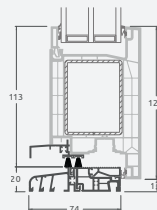

Двухкамерный (3 стекла) стеклопакет

Однокамерный (2 стекла) стеклопакет

Двухстворчатая входная дверь с пропорцией 1/3, со стеклянными секциями

Двухстворчатая входная дверь с 4 горизонтальными импостами и 6 стеклянными секциями

Двухстворчатая входная дверь с пропорцией 1/3, с 2 горизонтальными и 2 вертикальными импостами, с 3 стеклянными секциями и 3 секциями из ПВХ

A

B

E

F

Входные двери

Двухстворчатые 1/3, с открыванием внутрь

Система LINEAR

Двухстворчатая входная дверь с пропорцией 1/3, с 2 горизонтальными и 2 вертикальными импостами, с 3 стеклянными секциями и 3 секциями из ПВХ

A

B

E

F