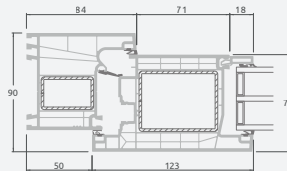

Двухкамерный (3 стекла) стеклопакет

Однокамерный (2 стекла) стеклопакет

Двухстворчатая входная дверь со стеклянными секциями

Двухстворчатая входная дверь с 4 горизонтальными импостами и 6 стеклянными секциями

Двухстворчатая входная дверь с 2 горизонтальными импостами Н1050 и 4 вертикальными импостами, с 4 стеклянными секциями и 4 секциями из ПВХ

A

B

E

F

Входные двери

Двухстворчатые 1/3, с открыванием наружу

Система LINEAR

Двухкамерный (3 стекла) стеклопакет

Однокамерный (2 стекла) стеклопакет

Двухстворчатая входная дверь с пропорцией 1/3, со стеклянными секциями

Двухстворчатая входная дверь с 4 горизонтальными импостами и 6 стеклянными секциями

Двухстворчатая входная дверь с пропорцией 1/3, с 2 горизонтальными и 2 вертикальными импостами, с 3 стеклянными секциями и 3 секциями из ПВХ

A

B

E

F

Входные двери

Двухстворчатые 1/3, с открыванием внутрь

Система LINEAR