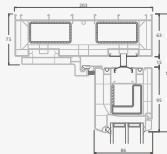

Подъемно-раздвижные двери

Система ELBRO

2-секционные

Двухкамерный (3 стекла) стеклопакет

Однокамерный (2 стекла) стеклопакет

A

B

D

E

F

G

H