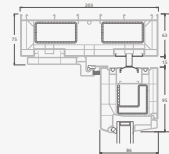

Подъемно-раздвижные двери

Система ELBRO

2-секционные

Двухкамерный (3 стекла) стеклопакет

Однокамерный (2 стекла) стеклопакет

A

B

D

E

F

G

H