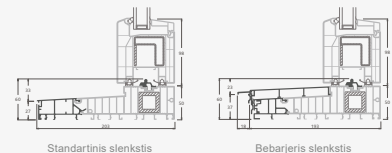

Подъемно-раздвижные двери

Система ELBRO

2-секционные

Двухкамерный (3 стекла) стеклопакет

Однокамерный (2 стекла) стеклопакет

A

B

D

E

F

G

H