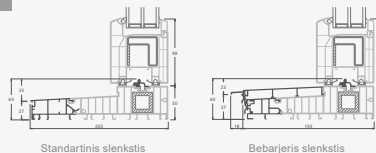

Подъемно-раздвижные двери

Система ELBRO

2-секционные

Двухкамерный (3 стекла) стеклопакет

Однокамерный (2 стекла) стеклопакет

A

B

D

E

F

G

H