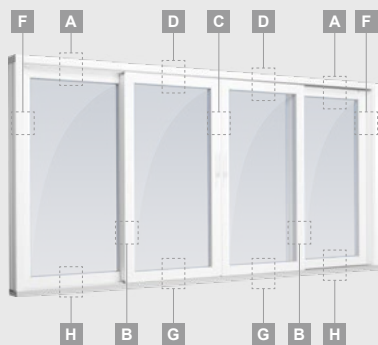

## Система ELBRO

### 3-секционные и 4-секционные

Двухкамерный (3 стекла) стеклопакет

Однокамерный (2 стекла) стеклопакет

3-секционная  
подъемно-раздвижная дверь.  
Подвижная створка – посередине.  
Направление движения  
створки – слева направо.

4-секционная  
подъемно-раздвижная дверь.  
Две подвижные створки – посередине.

**A**

**B**

**C**

**D**

**E**

**F**

**G**