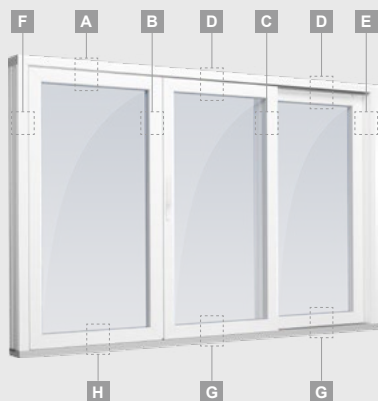

# Подъемно-раздвижные двери

Система ELBRO

2-секционные

2-секционная  
подъемно-раздвижная дверь.  
Подвижная створка – слева.

Двухкамерный (3 стекла) стеклопакет

Однокамерный (2 стекла) стеклопакет

**A**

**B**

### 3-секционные и 4-секционные

Двухкамерный (3 стекла) стеклопакет

Однокамерный (2 стекла) стеклопакет

3-секционная  
подъемно-раздвижная дверь.  
Подвижная створка – посередине.  
Направление движения  
створки – слева направо.

4-секционная  
подъемно-раздвижная дверь.  
Две подвижные створки – посередине.

**A**

**B**

**C**

**D**

**E**

**F**

**G**