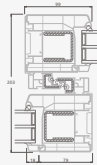

# Подъемно-раздвижные двери

Система ELBRO

2-секционные

2-секционная  
подъемно-раздвижная дверь.  
Подвижная створка – слева.

Двухкамерный (3 стекла) стеклопакет

Однокамерный (2 стекла) стеклопакет

**A**

**B**