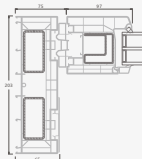

### 3-секционные и 4-секционные

Двухкамерный (3 стекла) стеклопакет

Однокамерный (2 стекла) стеклопакет

3-секционная  
подъемно-раздвижная дверь.  
Подвижная створка – посередине.  
Направление движения  
створки – слева направо.

4-секционная  
подъемно-раздвижная дверь.  
Две подвижные створки – посередине.

**A**

**B**

**C**

**D**

**E**

**F**

**G**