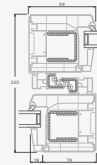

# Подъемно-раздвижные двери

Система ELBRO

2-секционные

2-секционная  
подъемно-раздвижная дверь.  
Подвижная створка – слева.

Двухкамерный (3 стекла) стеклопакет

Однокамерный (2 стекла) стеклопакет

**A**

**B**