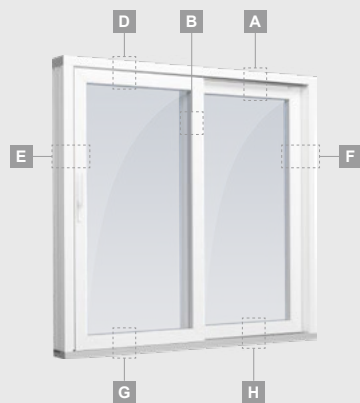

# Подъемно-раздвижные двери

Система ELBRO

2-секционные

2-секционная  
подъемно-раздвижная дверь.  
Подвижная створка – слева.

Двухкамерный (3 стекла) стеклопакет

Однокамерный (2 стекла) стеклопакет

**A**

**B**

### 3-секционные и 4-секционные

Двухкамерный (3 стекла) стеклопакет

Однокамерный (2 стекла) стеклопакет

3-секционная  
подъемно-раздвижная дверь.  
Подвижная створка – посередине.  
Направление движения  
створки – слева направо.

4-секционная  
подъемно-раздвижная дверь.  
Две подвижные створки – посередине.

**A**

**B**

**C**

**D**

**E**

**F**

**G**