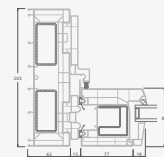

Подъемно-раздвижные двери

Система ELBRO

2-секционные

Двухкамерный (3 стекла) стеклопакет

Однокамерный (2 стекла) стеклопакет

A

B

D

E

F

G

H