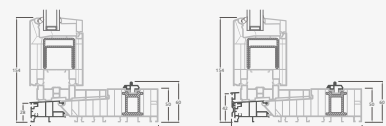

Подъемно-раздвижные двери

Система SYNEGO

2-секционные

2-секционная
подъемно-раздвижная дверь.
Подвижная створка – слева.

Двухкамерный (3 стекла) стеклопакет

Однокамерный (2 стекла) стеклопакет

A

B

D

E

F

G

Стандартный порог

Безбарьерный порог

Стандартный порог

Безбарьерный порог

H

Стандартный порог

Безбарьерный порог

Стандартный порог

Безбарьерный порог

Подъемно-раздвижные двери

3-секционные и 4-секционные

Система SYNEGO