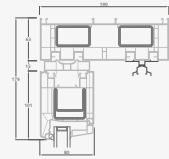

Подъемно-раздвижные двери

Система SYNEGO

2-секционные

2-секционная
подъемно-раздвижная дверь.
Подвижная створка – слева.

Двухкамерный (3 стекла) стеклопакет

Однокамерный (2 стекла) стеклопакет

A

B