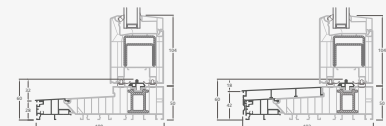

Подъемно-раздвижные двери

Система SYNEGO

2-секционные

2-секционная
подъемно-раздвижная дверь.
Подвижная створка – слева.

Двухкамерный (3 стекла) стеклопакет

Однокамерный (2 стекла) стеклопакет

A

B

D

E

F

G

Стандартный порог

Безбарьерный порог

Стандартный порог

Безбарьерный порог