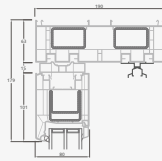

H

Стандартный порог

Безбарьерный порог

Стандартный порог

Безбарьерный порог

Подъемно-раздвижные двери

3-секционные и 4-секционные

Система SYNEGO

4-секционная
подъемно-раздвижная дверь.
Две подвижные створки – посередине.

Двухкамерный (3 стекла) стеклопакет

Однокамерный (2 стекла) стеклопакет

A

B

C

D

E