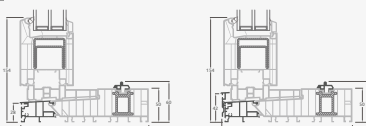

Подъемно-раздвижные двери

Система SYNEGO

2-секционные

2-секционная
подъемно-раздвижная дверь.
Подвижная створка – слева.

Двухкамерный (3 стекла) стеклопакет

Однокамерный (2 стекла) стеклопакет

A

B

D

E

F

G

Стандартный порог

Безбарьерный порог

Стандартный порог

Безбарьерный порог

H

Стандартный порог

Безбарьерный порог

Стандартный порог

Безбарьерный порог

Подъемно-раздвижные двери

3-секционные и 4-секционные

Система SYNEGO