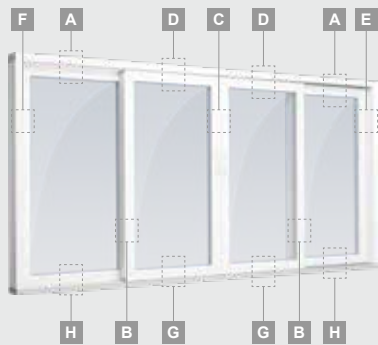

H

Стандартный порог

Безбарьерный порог

Стандартный порог

Безбарьерный порог

Подъемно-раздвижные двери

3-секционные и 4-секционные

Система SYNEGO

4-секционная
подъемно-раздвижная дверь.
Две подвижные створки – посередине.

Двухкамерный (3 стекла) стеклопакет

Однокамерный (2 стекла) стеклопакет

A

B

C

D

E