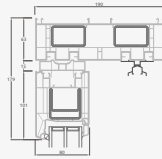

Подъемно-раздвижные двери

Система SYNEGO

2-секционные

2-секционная
подъемно-раздвижная дверь.
Подвижная створка – слева.

Двухкамерный (3 стекла) стеклопакет

Однокамерный (2 стекла) стеклопакет

A

B