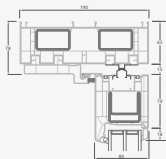

4-секционная
подъемно-раздвижная дверь.
Две подвижные створки – посередине.

Двухкамерный (3 стекла) стеклопакет

Однокамерный (2 стекла) стеклопакет

A

B

C

D

E