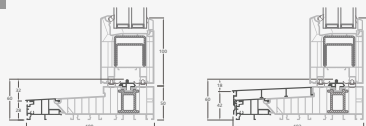

Подъемно-раздвижные двери

Система SYNEGO

2-секционные

2-секционная
подъемно-раздвижная дверь.
Подвижная створка – слева.

Двухкамерный (3 стекла) стеклопакет

Однокамерный (2 стекла) стеклопакет

A

B

D

E

F

G

Стандартный порог

Безбарьерный порог

Стандартный порог

Безбарьерный порог