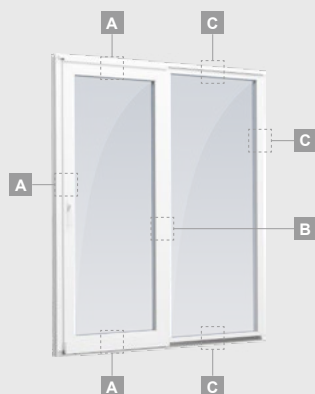

# Откидные-раздвижные двери

Система ELBRO

2-секционные

Двухкамерный (3 стекла) стеклопакет

Однокамерный (2 стекла) стеклопакет

2-секционная откидная-раздвижная дверь. Подвижная створка слева.

**A**

**A**

**B**

**B**

**C**

**C**

# Откидные-раздвижные двери

Система ELBRO

3-секционные

3-секционная  
откидная-раздвижная дверь.  
Подвижная створка – посередине.  
Направление движения – вправо.

Двухкамерный (3 стекла) стеклопакет

Однокамерный (2 стекла) стеклопакет

# Откидные-раздвижные двери

Система ELBRO

4-секционные

4-секционная  
откидная-раздвижная дверь. Две  
подвижные створки – посередине.

Двухкамерный (3 стекла) стеклопакет

Однокамерный (2 стекла) стеклопакет