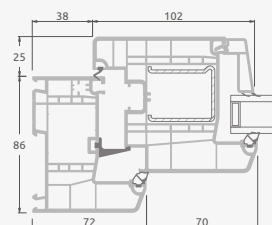

# Откидные-раздвижные двери

Система ELBRO

3-секционные

3-секционная  
откидная-раздвижная дверь.  
Подвижная створка – посередине.  
Направление движения – вправо.

Двухкамерный (3 стекла) стеклопакет

Однокамерный (2 стекла) стеклопакет

**A**

**B**

**C**