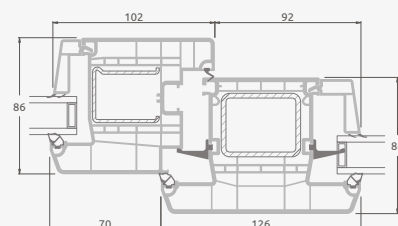

Откидные-раздвижные двери

Система ELBRO

2-секционные

Двухкамерный (3 стекла) стеклопакет

Однокамерный (2 стекла) стеклопакет

A

A

B

B

C

C