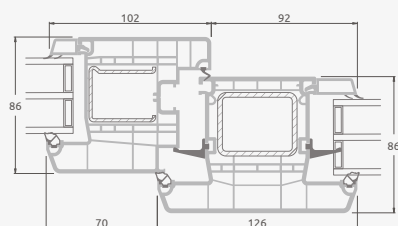

# Откидные-раздвижные двери

Система ELBRO

2-секционные

Двухкамерный (3 стекла) стеклопакет

Однокамерный (2 стекла) стеклопакет

2-секционная откидная-раздвижная дверь. Подвижная створка слева.

**A**

**A**

**B**

**B**

**C**

**C**

# Откидные-раздвижные двери

Система ELBRO

3-секционные

3-секционная  
откидная-раздвижная дверь.  
Подвижная створка – посередине.  
Направление движения – вправо.

Двухкамерный (3 стекла) стеклопакет

Однокамерный (2 стекла) стеклопакет