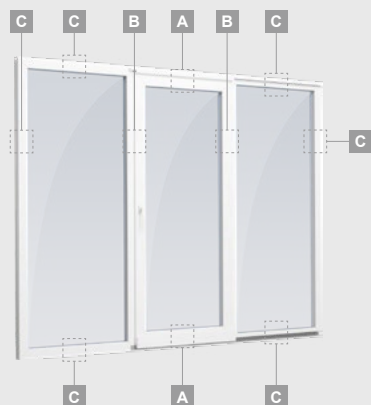

# Откидные-раздвижные двери

Система ELBRO

2-секционные

Двухкамерный (3 стекла) стеклопакет

Однокамерный (2 стекла) стеклопакет

2-секционная откидная-раздвижная дверь. Подвижная створка слева.

**A**

**A**

**B**

**B**

**C**

**C**

# Откидные-раздвижные двери

Система ELBRO

3-секционные

3-секционная  
откидная-раздвижная дверь.  
Подвижная створка – посередине.  
Направление движения – вправо.

Двухкамерный (3 стекла) стеклопакет

Однокамерный (2 стекла) стеклопакет

# Откидные-раздвижные двери

Система ELBRO

4-секционные

4-секционная  
откидная-раздвижная дверь. Две  
подвижные створки – посередине.

Двухкамерный (3 стекла) стеклопакет

Однокамерный (2 стекла) стеклопакет