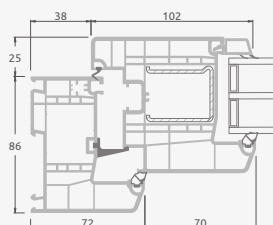

# Откидные-раздвижные двери

Система ELBRO

3-секционные

3-секционная  
откидная-раздвижная дверь.  
Подвижная створка – посередине.  
Направление движения – вправо.

Двухкамерный (3 стекла) стеклопакет

Однокамерный (2 стекла) стеклопакет

**A**

**B**

**C**