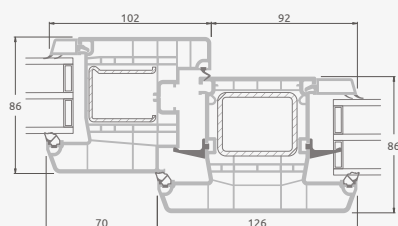

# Откидные-раздвижные двери

Система ELBRO

3-секционные

3-секционная  
откидная-раздвижная дверь.  
Подвижная створка – посередине.  
Направление движения – вправо.

Двухкамерный (3 стекла) стеклопакет

Однокамерный (2 стекла) стеклопакет

**A**

**B**

**C**