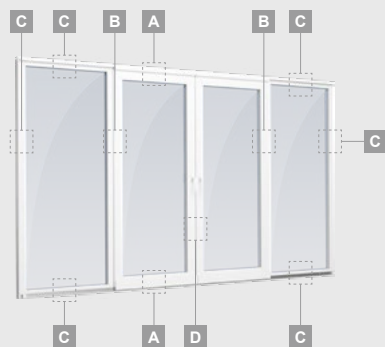

# Откидные-раздвижные двери

Система ELBRO

3-секционные

3-секционная  
откидная-раздвижная дверь.  
Подвижная створка – посередине.  
Направление движения – вправо.

Двухкамерный (3 стекла) стеклопакет

Однокамерный (2 стекла) стеклопакет

**A**

**B**

**C**

# Откидные-раздвижные двери

Система ELBRO

4-секционные

4-секционная  
откидная-раздвижная дверь. Две  
подвижные створки – посередине.

Двухкамерный (3 стекла) стеклопакет

Однокамерный (2 стекла) стеклопакет