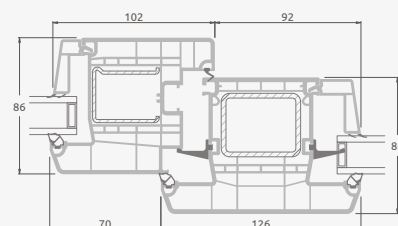

# Откидные-раздвижные двери

Система ELBRO

3-секционные

3-секционная  
откидная-раздвижная дверь.  
Подвижная створка – посередине.  
Направление движения – вправо.

Двухкамерный (3 стекла) стеклопакет

Однокамерный (2 стекла) стеклопакет

**A**

**B**

**C**