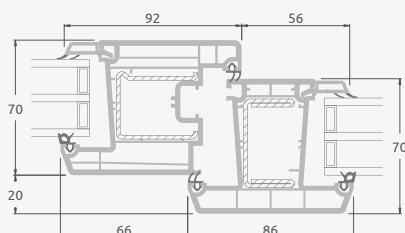

Откидные-раздвижные двери

Система EURO70

3-секционные

Двухкамерный (3 стекла) стеклопакет

Однокамерный (2 стекла) стеклопакет

A

B

C