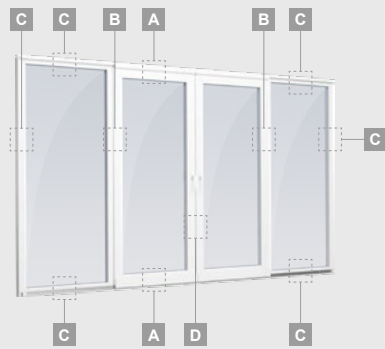

C

Откидные-раздвижные двери

Система EURO70

3-секционные

3-секционная
откидная-раздвижная дверь.
Подвижная створка – посередине.
Направление движения – вправо.

Двухкамерный (3 стекла) стеклопакет

Однокамерный (2 стекла) стеклопакет

A

B

C

Откидные-раздвижные двери

Система EURO70

4-секционные

4-секционная откидная-раздвижная дверь. Две подвижные створки – посередине.

Двухкамерный (3 стекла) стеклопакет

Однокамерный (2 стекла) стеклопакет

A

B

C

D