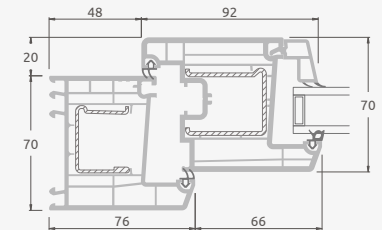

Откидные-раздвижные двери

Система EURO70

2-секционные

Двухкамерный (3 стекла) стеклопакет

Однокамерный (2 стекла) стеклопакет

A

B

C