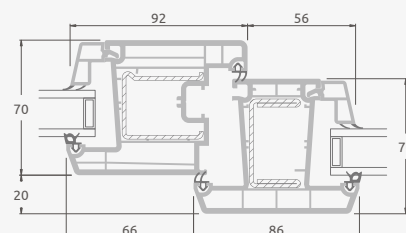

Откидные-раздвижные двери

Система EURO70

3-секционные

Двухкамерный (3 стекла) стеклопакет

Однокамерный (2 стекла) стеклопакет

A

B

C