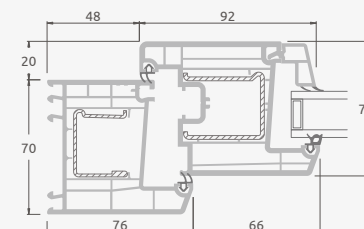

Откидные-раздвижные двери

Система EURO70

3-секционные

Двухкамерный (3 стекла) стеклопакет

Однокамерный (2 стекла) стеклопакет

A

B

C