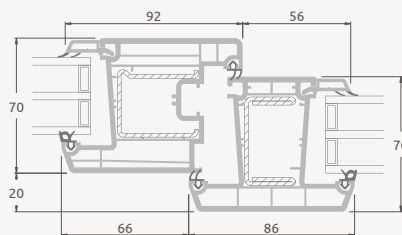

C

Откидные-раздвижные двери

Система EURO70

3-секционные

3-секционная
откидная-раздвижная дверь.
Подвижная створка – посередине.
Направление движения – вправо.

Двухкамерный (3 стекла) стеклопакет

Однокамерный (2 стекла) стеклопакет