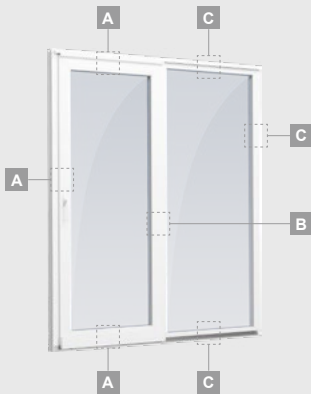

Откидные-раздвижные двери

Система EURO70

2-секционные

Двухкамерный (3 стекла) стеклопакет

Однокамерный (2 стекла) стеклопакет

2-секционная откидная-раздвижная дверь. Подвижная створка слева.

A

B

C

Откидные-раздвижные двери

Система EURO70

3-секционные

3-секционная
откидная-раздвижная дверь.
Подвижная створка – посередине.
Направление движения – вправо.

Двухкамерный (3 стекла) стеклопакет

Однокамерный (2 стекла) стеклопакет

A

B

C

Откидные-раздвижные двери

Система EURO70

4-секционные

4-секционная откидная-раздвижная дверь. Две подвижные створки – посередине.

Двухкамерный (3 стекла) стеклопакет

Однокамерный (2 стекла) стеклопакет

A

B

C

D