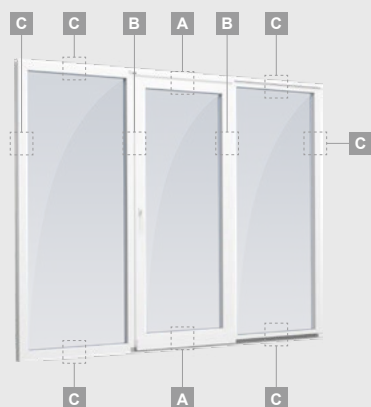

Откидные-раздвижные двери

Система EURO70

2-секционные

Двухкамерный (3 стекла) стеклопакет

Однокамерный (2 стекла) стеклопакет

2-секционная откидная-раздвижная дверь. Подвижная створка слева.

A

B

C

Откидные-раздвижные двери

Система EURO70

3-секционные

3-секционная
откидная-раздвижная дверь.
Подвижная створка – посередине.
Направление движения – вправо.

Двухкамерный (3 стекла) стеклопакет

Однокамерный (2 стекла) стеклопакет

A

B

C

Откидные-раздвижные двери

Система EURO70

4-секционные

4-секционная откидная-раздвижная дверь. Две подвижные створки – посередине.

Двухкамерный (3 стекла) стеклопакет

Однокамерный (2 стекла) стеклопакет

A

B

C

D