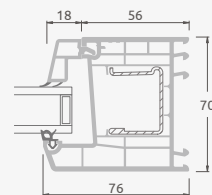

C

Откидные-раздвижные двери

Система EURO70

3-секционные

3-секционная
откидная-раздвижная дверь.
Подвижная створка – посередине.
Направление движения – вправо.

Двухкамерный (3 стекла) стеклопакет

Однокамерный (2 стекла) стеклопакет