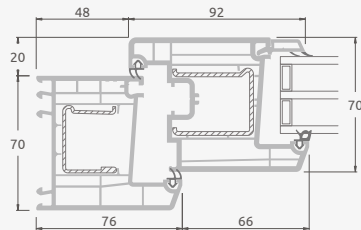

Откидные-раздвижные двери

Система EURO70

2-секционные

Двухкамерный (3 стекла) стеклопакет

Однокамерный (2 стекла) стеклопакет

A

B

C