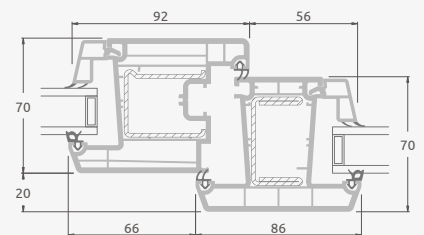

C

Откидные-раздвижные двери

Система EURO70

3-секционные

3-секционная
откидная-раздвижная дверь.
Подвижная створка – посередине.
Направление движения – вправо.

Двухкамерный (3 стекла) стеклопакет

Однокамерный (2 стекла) стеклопакет