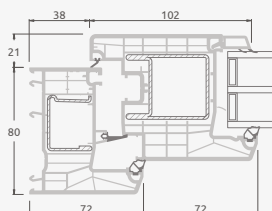

Система SYNEGO

Откидные-раздвижные двери

2-секционные

Двухкамерный (3 стекла) стеклопакет

Однокамерный (2 стекла) стеклопакет

A

B

C