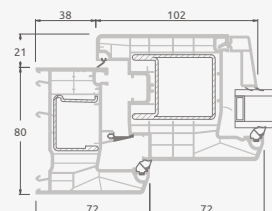

Откидные-раздвижные двери

Система SYNEGO

3-секционные

3-секционная
откидная-раздвижная дверь.
Подвижная створка – посередине.
Направление движения – вправо.

Двухкамерный (3 стекла) стеклопакет

Однокамерный (2 стекла) стеклопакет

A

B

C