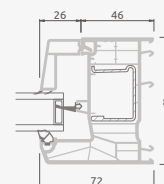

Откидные-раздвижные двери

Система SYNEGO

3-секционные

3-секционная
откидная-раздвижная дверь.
Подвижная створка – посередине.
Направление движения – вправо.

Двухкамерный (3 стекла) стеклопакет

Однокамерный (2 стекла) стеклопакет

A

B

C