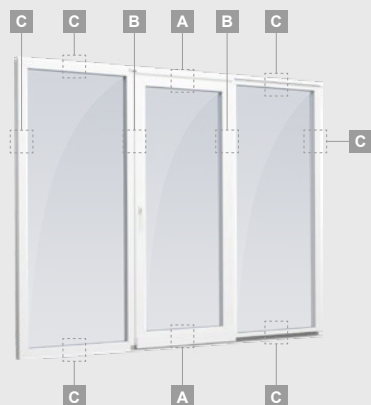

## 2-секционные

2-секционная  
откидная-раздвижная дверь.  
Подвижная створка слева.

Двухкамерный (3 стекла) стеклопакет

Однокамерный (2 стекла) стеклопакет

**A**

**B**

**C**

# Откидные-раздвижные двери

Система SYNEGO

3-секционные

3-секционная  
откидная-раздвижная дверь.  
Подвижная створка – посередине.  
Направление движения – вправо.

Двухкамерный (3 стекла) стеклопакет

Однокамерный (2 стекла) стеклопакет

# Откидные-раздвижные двери

Система SYNEGO

4-секционные

4-секционная откидная-раздвижная дверь. Две подвижные створки – посередине.

Двухкамерный (3 стекла) стеклопакет

Однокамерный (2 стекла) стеклопакет