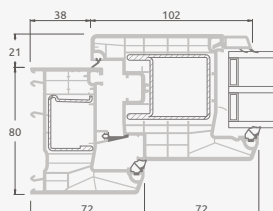

Откидные-раздвижные двери

Система SYNEGO

3-секционные

3-секционная
откидная-раздвижная дверь.
Подвижная створка – посередине.
Направление движения – вправо.

Двухкамерный (3 стекла) стеклопакет

Однокамерный (2 стекла) стеклопакет

A

B

C