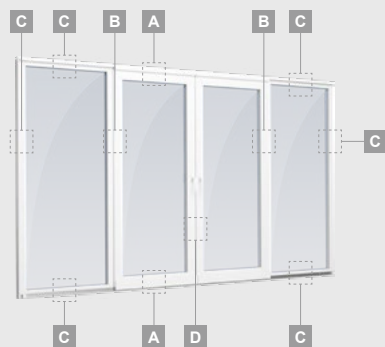

# Откидные-раздвижные двери

Система SYNEGO

3-секционные

3-секционная  
откидная-раздвижная дверь.  
Подвижная створка – посередине.  
Направление движения – вправо.

Двухкамерный (3 стекла) стеклопакет

Однокамерный (2 стекла) стеклопакет

A

B

C

# Откидные-раздвижные двери

Система SYNEGO

4-секционные

4-секционная откидная-раздвижная дверь. Две подвижные створки – посередине.

Двухкамерный (3 стекла) стеклопакет

Однокамерный (2 стекла) стеклопакет