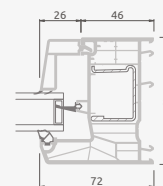

# Откидные-раздвижные двери

Система SYNEGO

3-секционные

3-секционная  
откидная-раздвижная дверь.  
Подвижная створка – посередине.  
Направление движения – вправо.

Двухкамерный (3 стекла) стеклопакет

Однокамерный (2 стекла) стеклопакет