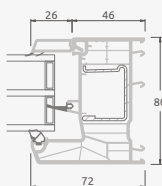

## 2-секционные

2-секционная  
откидная-раздвижная дверь.  
Подвижная створка слева.

Двухкамерный (3 стекла) стеклопакет

Однокамерный (2 стекла) стеклопакет

**A**

**B**

**C**

# Откидные-раздвижные двери

Система SYNEGO

3-секционные

3-секционная  
откидная-раздвижная дверь.  
Подвижная створка – посередине.  
Направление движения – вправо.

Двухкамерный (3 стекла) стеклопакет

Однокамерный (2 стекла) стеклопакет