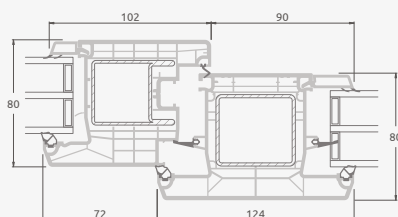

Откидные-раздвижные двери

Система SYNEGO

3-секционные

3-секционная
откидная-раздвижная дверь.
Подвижная створка – посередине.
Направление движения – вправо.

Двухкамерный (3 стекла) стеклопакет

Однокамерный (2 стекла) стеклопакет

A

B

C