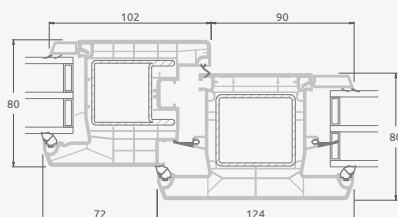

## 2-секционные

2-секционная  
откидная-раздвижная дверь.  
Подвижная створка слева.

Двухкамерный (3 стекла) стеклопакет

Однокамерный (2 стекла) стеклопакет

**A**

**B**

**C**

# Откидные-раздвижные двери

Система SYNEGO

3-секционные

3-секционная  
откидная-раздвижная дверь.  
Подвижная створка – посередине.  
Направление движения – вправо.

Двухкамерный (3 стекла) стеклопакет

Однокамерный (2 стекла) стеклопакет