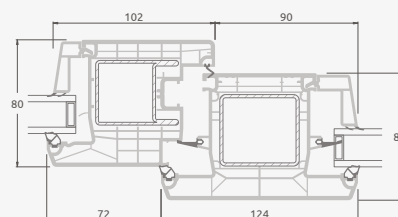

## 2-секционные

2-секционная  
откидная-раздвижная дверь.  
Подвижная створка слева.

Двухкамерный (3 стекла) стеклопакет

Однокамерный (2 стекла) стеклопакет

**A**

**B**

**C**

# Откидные-раздвижные двери

Система SYNEGO

3-секционные

3-секционная  
откидная-раздвижная дверь.  
Подвижная створка – посередине.  
Направление движения – вправо.

Двухкамерный (3 стекла) стеклопакет

Однокамерный (2 стекла) стеклопакет