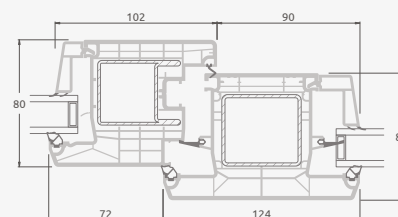

Откидные-раздвижные двери

Система SYNEGO

3-секционные

3-секционная
откидная-раздвижная дверь.
Подвижная створка – посередине.
Направление движения – вправо.

Двухкамерный (3 стекла) стеклопакет

Однокамерный (2 стекла) стеклопакет

A

B

C