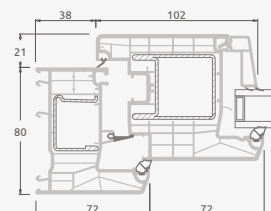

## 2-секционные

2-секционная  
откидная-раздвижная дверь.  
Подвижная створка слева.

Двухкамерный (3 стекла) стеклопакет

Однокамерный (2 стекла) стеклопакет

**A**

**B**

**C**

# Откидные-раздвижные двери

Система SYNEGO

3-секционные

3-секционная  
откидная-раздвижная дверь.  
Подвижная створка – посередине.  
Направление движения – вправо.

Двухкамерный (3 стекла) стеклопакет

Однокамерный (2 стекла) стеклопакет