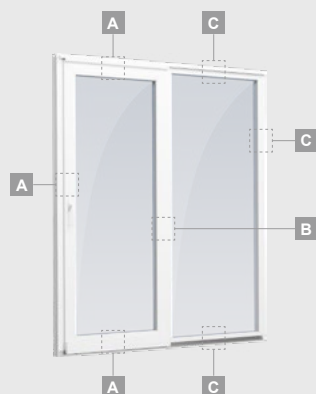

## Система SYNEGO

## 2-секционные

2-секционная  
откидная-раздвижная дверь.  
Подвижная створка слева.

Двухкамерный (3 стекла) стеклопакет

Однокамерный (2 стекла) стеклопакет

**A**

**B**

**C**

# Откидные-раздвижные двери

Система SYNEGO

3-секционные

3-секционная  
откидная-раздвижная дверь.  
Подвижная створка – посередине.  
Направление движения – вправо.

Двухкамерный (3 стекла) стеклопакет

Однокамерный (2 стекла) стеклопакет

# Откидные-раздвижные двери

Система SYNEGO

4-секционные

4-секционная откидная-раздвижная дверь. Две подвижные створки – посередине.

Двухкамерный (3 стекла) стеклопакет

Однокамерный (2 стекла) стеклопакет