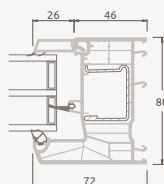

Откидные-раздвижные двери

Система SYNEGO

3-секционные

3-секционная
откидная-раздвижная дверь.
Подвижная створка – посередине.
Направление движения – вправо.

Двухкамерный (3 стекла) стеклопакет

Однокамерный (2 стекла) стеклопакет

A

B

C